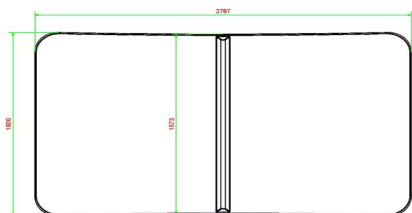

Table de Footvolley en béton anthracite

Code de produit: VV.AB

€ 3.100,00 hors TVA
(€ 3.751,00 TVA incl.)

Un objet de sport/jeu très solide avec un plateau légèrement courbé aux dimensions d'une table ping-pong (274 x 152). Une table entièrement en béton et en une seule pièce.

Un vrai atout pour par exemple les cours d'école, les parcs, les terrains de jeu et dans les clubs de sport.

La table Footvolley est fabriquée en couleur béton anthracite, teinté dans la masse.

Nous vous recommandons de placer la table de foot volley dans une zone sans obstacle de 10 x 8 mètres. Les footballeurs agiles ont besoin de moins d'espace libre.

5 février 2025 - Prix sujets à changement

Nos produits sont livrés depuis notre usine aux Pays-Bas.

HeBlad
www.HeBlad.com
VV.AB

±1385 KG

Spécifications Table de Footvolley en béton anthracite

Code de produit	VV.AB	Hauteur de la table	76 cm
Couleur	Béton anthracite	Hauteur du filet	14,75 cm
Dimensions plateau de jeu (L x l)	274 x 152 cm	Poids	1385 kg
Dimensions bas de plateau de jeu	278 x 156 cm	Écartement entre les pieds	183 cm (la distance de centre à centre)
Épaisseur plateau	8,4 cm		