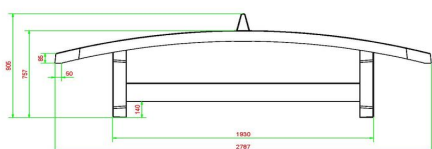

Un vrai atout pour par exemple les cours d'école, les parcs, les terrains de jeu et dans les clubs de sport.

La table Footvolley est fabriquée en couleur béton anthracite, teinté dans la masse.

Nous vous recommandons de placer la table de foot volley dans une zone sans obstacle de 10 x 8 mètres. Les footballeurs agiles ont besoin de moins d'espace libre.

5 février 2025 - Prix sujets à changement

Nos produits sont livrés depuis notre usine aux Pays-Bas.

HeBlad
www.HeBlad.com
VV.AB

±1385 KG

Spécifications Table de Footvolley en béton anthracite

Code de produit	VV.AB	Hauteur de la table	76 cm
Couleur	Béton anthracite	Hauteur du filet	14,75 cm
Dimensions plateau de jeu (L x l)	274 x 152 cm	Poids	1385 kg
Dimensions bas de plateau de jeu	278 x 156 cm	Écartement entre les pieds	183 cm (la distance de centre à centre)
Épaisseur plateau	8,4 cm		