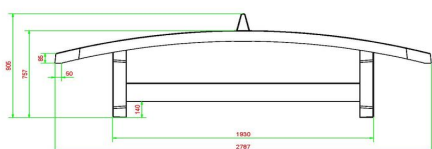

HeBlad
www.HeBlad.com
VV.AB

±1385 KG

Spécifications Table de Footvolley en béton anthracite

Code de produit	VV.AB	Hauteur de la table	76 cm
Couleur	Béton anthracite	Hauteur du filet	14,75 cm
Dimensions plateau de jeu (L x l)	274 x 152 cm	Poids	1385 kg
Dimensions bas de plateau de jeu	278 x 156 cm	Écartement entre les pieds	183 cm (la distance de centre à centre)
Épaisseur plateau	8,4 cm