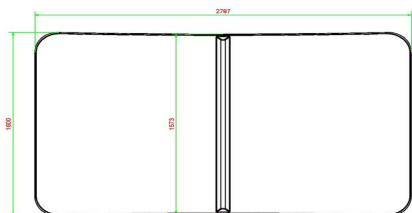

Table de Footvolley en béton anthracite

Code de produit: VV.AB

€ 2.850,00 hors TVA
(€ 3.448,50 TVA incl.)

Un objet de sport/jeu très solide avec un plateau légèrement courbé aux dimensions d'une table ping-pong (274 x 152). Une table entièrement en béton et en une seule pièce.

Un vrai atout pour par exemple les cours d'école, les parcs, les terrains de jeu et dans les clubs de sport.

La table Footvolley est fabriquée en couleur béton anthracite, teinté dans la masse.

Nous vous recommandons de placer la table de foot volley dans une zone sans obstacle de 10 x 8 mètres. Les footballeurs agiles ont besoin de moins d'espace libre.

23 novembre 2024 - Prix sujets à changement

Nos produits sont livrés depuis notre usine aux Pays-Bas.

HeBlad
www.HeBlad.com
VV.AB

±1385 KG

Spécifications Table de Footvolley en béton anthracite

Code de produit	VV.AB	Hauteur de la table	76 cm
Couleur	Béton anthracite	Hauteur du filet	14,75 cm
Dimensions plateau de jeu (L x l)	274 x 152 cm	Poids	1385 kg
Dimensions bas de plateau de jeu	278 x 156 cm	Écartement entre les pieds	183 cm (la distance de centre à centre)
Épaisseur plateau	8,4 cm		