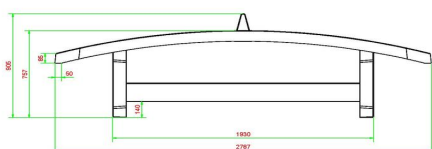

Un vrai atout pour par exemple les cours d'école, les parcs, les terrains de jeu et dans les clubs de sport.

La table Footvolley est fabriquée en couleur béton anthracite, teinté dans la masse.

Nous vous recommandons de placer la table de foot volley dans une zone sans obstacle de 10 x 8 mètres. Les footballeurs agiles ont besoin de moins d'espace libre.

23 novembre 2024 - Prix sujets à changement

Nos produits sont livrés depuis notre usine aux Pays-Bas.

HeBlad
www.HeBlad.com
VV.AB

±1385 KG

Spécifications Table de Footvolley en béton anthracite

Code de produit	VV.AB	Hauteur de la table	76 cm
Couleur	Béton anthracite	Hauteur du filet	14,75 cm
Dimensions plateau de jeu (L x l)	274 x 152 cm	Poids	1385 kg
Dimensions bas de plateau de jeu	278 x 156 cm	Écartement entre les pieds	183 cm (la distance de centre à centre)
Épaisseur plateau	8,4 cm		