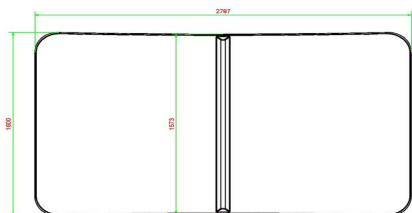

Table de Footvolley en béton anthracite

Code de produit: VV.AB

€ 2.850,00 hors TVA
(€ 3.448,50 TVA incl.)

Un objet de sport/jeu très solide avec un plateau légèrement courbé aux dimensions d'une table ping-pong (274 x 152). Une table entièrement en béton et en une seule pièce.

Un vrai atout pour par exemple les cours d'école, les parcs, les terrains de jeu et dans les clubs de sport.

La table Footvolley est fabriquée en couleur béton anthracite, teinté dans la masse.

Nous vous recommandons de placer la table de foot volley dans une zone sans obstacle de 10 x 8 mètres. Les footballeurs agiles ont besoin de moins d'espace libre.

26 décembre 2024 - Prix sujets à changement

Nos produits sont livrés depuis notre usine aux Pays-Bas.

HeBlad
www.HeBlad.com
VV.AB

±1385 KG

Spécifications Table de Footvolley en béton anthracite

Code de produit	VV.AB	Hauteur de la table	76 cm
Couleur	Béton anthracite	Hauteur du filet	14,75 cm
Dimensions plateau de jeu (L x l)	274 x 152 cm	Poids	1385 kg
Dimensions bas de plateau de jeu	278 x 156 cm	Écartement entre les pieds	183 cm (la distance de centre à centre)
Épaisseur plateau	8,4 cm		