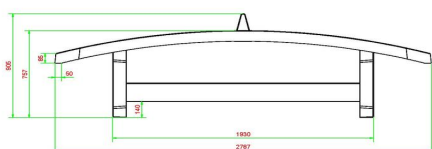

Un vrai atout pour par exemple les cours d'école, les parcs, les terrains de jeu et dans les clubs de sport.

La table Footvolley est fabriquée en couleur béton anthracite, teinté dans la masse.

Nous vous recommandons de placer la table de foot volley dans une zone sans obstacle de 10 x 8 mètres. Les footballeurs agiles ont besoin de moins d'espace libre.

26 décembre 2024 - Prix sujets à changement

Nos produits sont livrés depuis notre usine aux Pays-Bas.

HeBlad
www.HeBlad.com
VV.AB

±1385 KG

Spécifications Table de Footvolley en béton anthracite

Code de produit	VV.AB	Hauteur de la table	76 cm
Couleur	Béton anthracite	Hauteur du filet	14,75 cm
Dimensions plateau de jeu (L x l)	274 x 152 cm	Poids	1385 kg
Dimensions bas de plateau de jeu	278 x 156 cm	Écartement entre les pieds	183 cm (la distance de centre à centre)
Épaisseur plateau	8,4 cm		