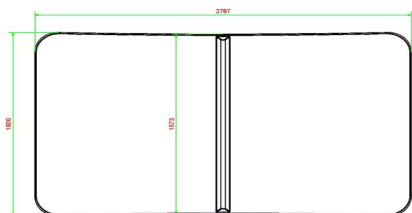

HeBlad
www.HeBlad.com
VV.AB

±1385 KG

Spécifications Table de Footvolley en béton anthracite

Code de produit	VV.AB	Hauteur de la table	76 cm
Couleur	Béton anthracite	Hauteur du filet	14,75 cm
Dimensions plateau de jeu (L x l)	274 x 152 cm	Poids	1385 kg
Dimensions bas de plateau de jeu	278 x 156 cm	Écartement entre les pieds	183 cm (la distance de centre à centre)
Épaisseur plateau	8,4 cm