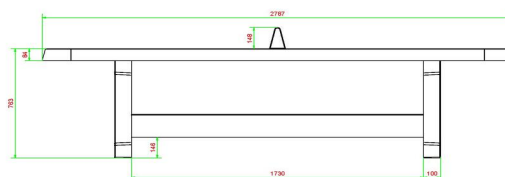

* Lors de l'achat d'une table de ping-pong HeBlad, un jeu de raquettes est fourni gratuitement.

19 avril 2025 - Prix sujets à changement

Nos produits sont livrés depuis notre usine aux Pays-Bas.

HeBlad
www.HeBlad.com
PP.AR.AB
Gewicht ± 1360 KG

Spécifications Table de ping-pong béton anthracite arrondie

Code de produit	PP.AR.AB	Hauteur de la table	76 cm
Couleur	Béton anthracite	Hauteur du filet	14,75 cm
Dimensions plateau de jeu (L x l)	274 x 152 cm	Poids	1360 kg
Dimensions bas de plateau de jeu	279 x 157 cm	Écartement entre les pieds	183 cm (la distance de centre à centre)
Épaisseur plateau	8,4 cm		