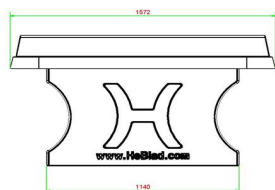

* Lors de l'achat d'une table de ping-pong HeBlad, un jeu de raquettes est fourni gratuitement.

19 avril 2025 - Prix sujets à changement

Nos produits sont livrés depuis notre usine aux Pays-Bas.

HeBlad
www.HeBlad.com
PP.AR.AB
Gewicht ± 1360 KG

Spécifications Table de ping-pong béton anthracite arrondie

Code de produit	PP.AR.AB	Hauteur de la table	76 cm
Couleur	Béton anthracite	Hauteur du filet	14,75 cm
Dimensions plateau de jeu (L x l)	274 x 152 cm	Poids	1360 kg
Dimensions bas de plateau de jeu	279 x 157 cm	Écartement entre les pieds	183 cm (la distance de centre à centre)
Épaisseur plateau	8,4 cm		