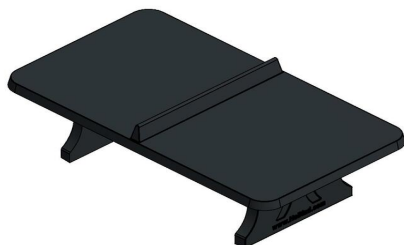

Table de ping-pong béton anthracite arrondie

Code de produit: PP.AR.AB

€ 2.000,00 hors TVA
(€ 2.420,00 TVA incl.)

Une table ping-pong avec des angles arrondies dans une belle couleur anthracite. Il est moins visible que la version bleue ou verte mais la couleur béton anthracite donne un look très chic.

La table est teintée dans la masse donc un petit endommagement n'est pas perceptible, puisque l'intérieur a la même couleur que l'extérieur.

Comme toutes nos autres tables, la table est coulée en une seule pièce de béton et résiste à toutes les conditions météorologiques.

* Lors de l'achat d'une table de ping-pong HeBlad, un jeu de raquettes est fourni gratuitement.

19 avril 2025 - Prix sujets à changement

Nos produits sont livrés depuis notre usine aux Pays-Bas.

HeBlad
www.HeBlad.com
PP.AR.AB
Gewicht ± 1360 KG

Spécifications Table de ping-pong béton anthracite arrondie

Code de produit	PP.AR.AB	Hauteur de la table	76 cm
Couleur	Béton anthracite	Hauteur du filet	14,75 cm
Dimensions plateau de jeu (L x l)	274 x 152 cm	Poids	1360 kg
Dimensions bas de plateau de jeu	279 x 157 cm	Écartement entre les pieds	183 cm (la distance de centre à centre)
Épaisseur plateau	8,4 cm		