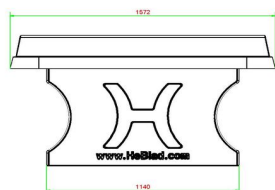

* Lors de l'achat d'une table de ping-pong HeBlad, un jeu de raquettes est fourni gratuitement.

12 mars 2025 - Prix sujets à changement

Nos produits sont livrés depuis notre usine aux Pays-Bas.

HeBlad
www.HeBlad.com
PP.AR.AB
Gewicht ± 1360 KG

Spécifications Table de ping-pong béton anthracite arrondi

Code de produit	PP.AR.AB	Hauteur de la table	76 cm
Couleur	Béton anthracite	Hauteur du filet	14,75 cm
Dimensions plateau de jeu (L x l)	274 x 152 cm	Poids	1360 kg
Dimensions bas de plateau de jeu	279 x 157 cm	Écartement entre les pieds	183 cm (la distance de centre à centre)
Épaisseur plateau	8,4 cm		