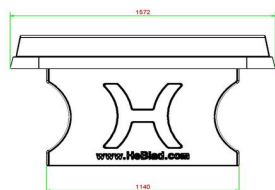

* Lors de l'achat d'une table de ping-pong HeBlad, un jeu de raquettes est fourni gratuitement.

23 novembre 2024 - Prix sujets à changement

Nos produits sont livrés depuis notre usine aux Pays-Bas.

HeBlad
www.HeBlad.com
PP.AR.AB
Gewicht ± 1360 KG

Spécifications Table de ping-pong béton anthracite arrondi

Code de produit	PP.AR.AB	Hauteur de la table	76 cm
Couleur	Béton anthracite	Hauteur du filet	14,75 cm
Dimensions plateau de jeu (L x l)	274 x 152 cm	Poids	1360 kg
Dimensions bas de plateau de jeu	279 x 157 cm	Écartement entre les pieds	183 cm (la distance de centre à centre)
Épaisseur plateau	8,4 cm		