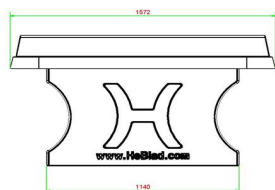

## Table de ping-pong béton anthracite arrondi

Code de produit: PP.AR.AB

**€ 2.000,00** hors TVA  
(€ 2.420,00 TVA incl.)

Une table ping-pong avec des angles arrondis dans une belle couleur anthracite. Il est moins visible que la version bleue ou verte mais la couleur béton anthracite donne un look très chic.

\* Lors de l'achat d'une table de ping-pong HeBlad, un jeu de raquettes est fourni gratuitement.

5 février 2025 - Prix sujets à changement

*Nos produits sont livrés depuis notre usine aux Pays-Bas.*

HeBlad  
www.HeBlad.com  
PP.AR.AB  
Gewicht ± 1360 KG

## Spécifications Table de ping-pong béton anthracite arrondi

Code de produit	PP.AR.AB	Hauteur de la table	76 cm
Couleur	Béton anthracite	Hauteur du filet	14,75 cm
Dimensions plateau de jeu (L x l)	274 x 152 cm	Poids	1360 kg
Dimensions bas de plateau de jeu	279 x 157 cm	Écartement entre les pieds	183 cm (la distance de centre à centre)
Épaisseur plateau	8,4 cm		