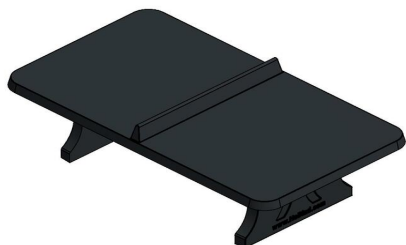

## Table de ping-pong béton anthracite arrondi

Code de produit: PP.AR.AB

**€ 2.000,00** hors TVA  
(€ 2.420,00 TVA incl.)

Une table ping-pong avec des angles arrondis dans une belle couleur anthracite. Il est moins visible que la version bleue ou verte mais la couleur béton anthracite donne un look très chic.

La table est teinté dans la masse donc un petit endommagement n'est pas perceptible, puisque l'intérieur a la même couleur que l'extérieur. Comme toutes nos autres tables, la table est coulée en une seule pièce de béton et résiste à toutes les conditions météorologiques.

\* Lors de l'achat d'une table de ping-pong HeBlad, un jeu de raquettes est fourni gratuitement.

5 février 2025 - Prix sujets à changement

*Nos produits sont livrés depuis notre usine aux Pays-Bas.*

HeBlad  
www.HeBlad.com  
PP.AR.AB  
Gewicht ± 1360 KG

## Spécifications Table de ping-pong béton anthracite arrondi

Code de produit	PP.AR.AB	Hauteur de la table	76 cm
Couleur	Béton anthracite	Hauteur du filet	14,75 cm
Dimensions plateau de jeu (L x l)	274 x 152 cm	Poids	1360 kg
Dimensions bas de plateau de jeu	279 x 157 cm	Écartement entre les pieds	183 cm (la distance de centre à centre)
Épaisseur plateau	8,4 cm		