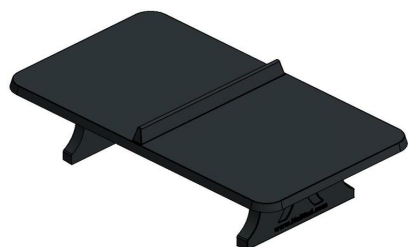

Table de ping-pong béton anthracite arrondi

Code de produit: PP.AR.AB

€ 2.000,00 hors TVA
(€ 2.420,00 TVA incl.)

Une table ping-pong avec des angles arrondis dans une belle couleur anthracite. Il est moins visible que la version bleue ou verte mais la couleur béton anthracite donne un look très chic.

La table est teinté dans la masse donc un petit endommagement n'est pas perceptible, puisque l'intérieur a la même couleur que l'extérieur. Comme toutes nos autres tables, la table est coulée en une seule pièce de béton et résiste à toutes les conditions météorologiques.

* Lors de l'achat d'une table de ping-pong HeBlad, un jeu de raquettes est fourni gratuitement.

12 mars 2025 - Prix sujets à changement

Nos produits sont livrés depuis notre usine aux Pays-Bas.

HeBlad
www.HeBlad.com
PP.AR.AB
Gewicht ± 1360 KG

Spécifications Table de ping-pong béton anthracite arrondi

Code de produit	PP.AR.AB	Hauteur de la table	76 cm
Couleur	Béton anthracite	Hauteur du filet	14,75 cm
Dimensions plateau de jeu (L x l)	274 x 152 cm	Poids	1360 kg
Dimensions bas de plateau de jeu	279 x 157 cm	Écartement entre les pieds	183 cm (la distance de centre à centre)
Épaisseur plateau	8,4 cm		