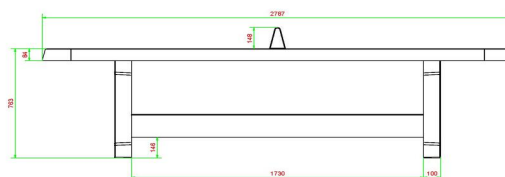

Table de ping-pong béton anthracite arrondi

Code de produit: PP.AR.AB

€ 1.850,00 hors TVA
(€ 2.238,50 TVA incl.)

Une table ping-pong avec des angles arrondis dans une belle couleur anthracite. Il est moins visible que la version bleue ou verte mais la couleur béton anthracite donne un look très chic.

* Lors de l'achat d'une table de ping-pong HeBlad, un jeu de raquettes est fourni gratuitement.

23 novembre 2024 - Prix sujets à changement

Nos produits sont livrés depuis notre usine aux Pays-Bas.

HeBlad
www.HeBlad.com
PP.AR.AB
Gewicht ± 1360 KG

Spécifications Table de ping-pong béton anthracite arrondi

Code de produit	PP.AR.AB	Hauteur de la table	76 cm
Couleur	Béton anthracite	Hauteur du filet	14,75 cm
Dimensions plateau de jeu (L x l)	274 x 152 cm	Poids	1360 kg
Dimensions bas de plateau de jeu	279 x 157 cm	Écartement entre les pieds	183 cm (la distance de centre à centre)
Épaisseur plateau	8,4 cm		