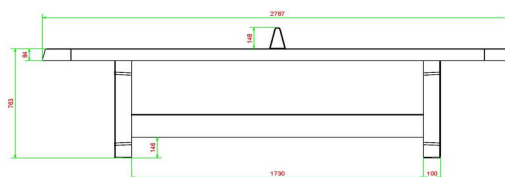

Table de ping-pong béton anthracite arrondi

Code de produit: PP.AR.AB

€ 2.000,00 hors TVA
(€ 2.420,00 TVA incl.)

Une table ping-pong avec des angles arrondis dans une belle couleur anthracite. Il est moins visible que la version bleue ou verte mais la couleur béton anthracite donne un look très chic.

* Lors de l'achat d'une table de ping-pong HeBlad, un jeu de raquettes est fourni gratuitement.

12 mars 2025 - Prix sujets à changement

Nos produits sont livrés depuis notre usine aux Pays-Bas.

HeBlad
www.HeBlad.com
PP.AR.AB
Gewicht ± 1360 KG

Spécifications Table de ping-pong béton anthracite arrondi

Code de produit	PP.AR.AB	Hauteur de la table	76 cm
Couleur	Béton anthracite	Hauteur du filet	14,75 cm
Dimensions plateau de jeu (L x l)	274 x 152 cm	Poids	1360 kg
Dimensions bas de plateau de jeu	279 x 157 cm	Écartement entre les pieds	183 cm (la distance de centre à centre)
Épaisseur plateau	8,4 cm		