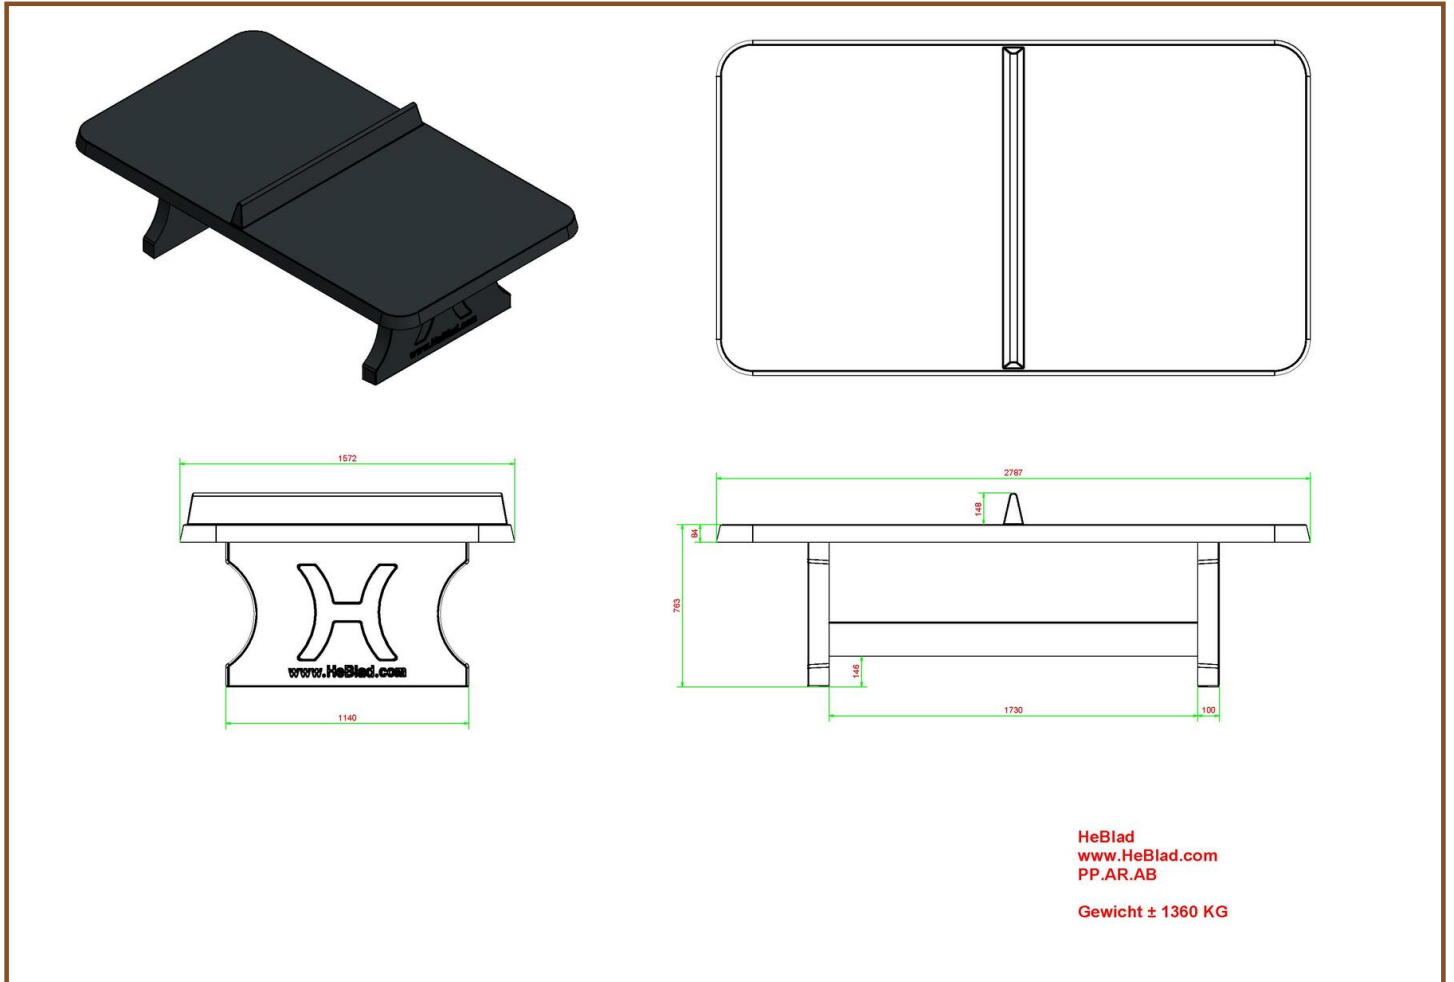

## Table de ping-pong béton anthracite arrondi

Code de produit: PP.AR.AB

**€ 1.850,00** hors TVA

(€ 2.238,50 TVA incl.)

Une table ping-pong avec des angles arrondis dans une belle couleur anthracite. Il est moins visible que la version bleue ou verte mais la couleur béton anthracite donne un look très chic.

La table est teinté dans la masse donc un petit endommagement n'est pas perceptible, puisque l'intérieur a la même couleur que l'extérieur.

Comme toutes nos autres tables, la table est coulée en une seule pièce de béton et résiste à toutes les conditions météorologiques.

\* Lors de l'achat d'une table de ping-pong HeBlad, un jeu de raquettes est fourni gratuitement.

*Nos produits sont livrés depuis notre usine aux Pays-Bas. 5 juillet 2024 - Prix sujets à changement*

N° TVA Intracom NL0063 43 818 B01 • Numéro commercial (NL) 170 66 364

## Spécifications Table de ping-pong béton anthracite arrondi

Code de produit	PP.AR.AB	Hauteur de la table	76 cm
Couleur	Béton anthracite	Hauteur du filet	14,75 cm
Dimension du plateau	274 x 152 cm	Poids	1360 kg
Dimension du bas du plateau	279 x 157 cm	Écartement entre les pieds	183 cm (la distance de centre à centre)
Épaisseur plateau	8,4 cm		