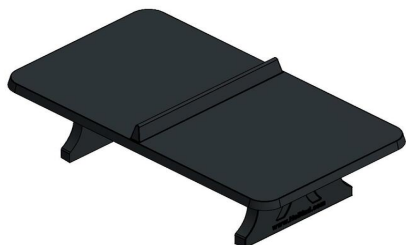

Table de ping-pong béton anthracite arrondi

Code de produit: PP.AR.AB

€ 1.850,00 hors TVA
(€ 2.238,50 TVA incl.)

Une table ping-pong avec des angles arrondis dans une belle couleur anthracite. Il est moins visible que la version bleue ou verte mais la couleur béton anthracite donne un look très chic.

La table est teinté dans la masse donc un petit endommagement n'est pas perceptible, puisque l'intérieur a la même couleur que l'extérieur. Comme toutes nos autres tables, la table est coulée en une seule pièce de béton et résiste à toutes les conditions météorologiques.

* Lors de l'achat d'une table de ping-pong HeBlad, un jeu de raquettes est fourni gratuitement.

23 novembre 2024 - Prix sujets à changement

Nos produits sont livrés depuis notre usine aux Pays-Bas.

HeBlad
www.HeBlad.com
PP.AR.AB
Gewicht ± 1360 KG

Spécifications Table de ping-pong béton anthracite arrondi

Code de produit	PP.AR.AB	Hauteur de la table	76 cm
Couleur	Béton anthracite	Hauteur du filet	14,75 cm
Dimensions plateau de jeu (L x l)	274 x 152 cm	Poids	1360 kg
Dimensions bas de plateau de jeu	279 x 157 cm	Écartement entre les pieds	183 cm (la distance de centre à centre)
Épaisseur plateau	8,4 cm		