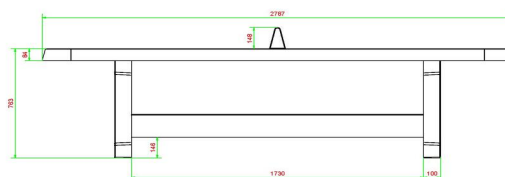

## Table de ping-pong béton anthracite arrondi

Code de produit: PP.AR.AB

**€ 2.000,00** hors TVA  
(€ 2.420,00 TVA incl.)

Une table ping-pong avec des angles arrondis dans une belle couleur anthracite. Il est moins visible que la version bleue ou verte mais la couleur béton anthracite donne un look très chic.

\* Lors de l'achat d'une table de ping-pong HeBlad, un jeu de raquettes est fourni gratuitement.

5 février 2025 - Prix sujets à changement

*Nos produits sont livrés depuis notre usine aux Pays-Bas.*

HeBlad  
www.HeBlad.com  
PP.AR.AB  
Gewicht ± 1360 KG

## Spécifications Table de ping-pong béton anthracite arrondi

Code de produit	PP.AR.AB	Hauteur de la table	76 cm
Couleur	Béton anthracite	Hauteur du filet	14,75 cm
Dimensions plateau de jeu (L x l)	274 x 152 cm	Poids	1360 kg
Dimensions bas de plateau de jeu	279 x 157 cm	Écartement entre les pieds	183 cm (la distance de centre à centre)
Épaisseur plateau	8,4 cm		