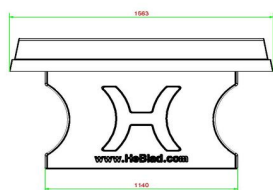

Comme les autres tables de HeBlad, cette table est coulé en une seule pièce. Cette très belle table irait bien sur un cour d'école, sur un camping ou a coté de la cantine de votre club de sport.

Nous vous garantissons des longues années de plaisir avec cette table.

* Lors de l'achat d'une table de ping-pong HeBlad, un jeu de raquettes est fourni gratuitement.

23 novembre 2024 - Prix sujets à changement

Nos produits sont livrés depuis notre usine aux Pays-Bas.

HeBlad
www.HeBlad.com
PP.AB
Gewicht ± 1360 KG

Spécifications Table de ping-pong béton anthracite

Code de produit	PP.AB	Hauteur de la table	76 cm
Couleur	Béton anthracite	Hauteur du filet	14,75 cm
Dimensions plateau de jeu (L x l)	274 x 152 cm	Poids	1360 kg
Dimensions bas de plateau de jeu	278 x 156 cm	Écartement entre les pieds	183 cm (la distance de centre à centre)
Épaisseur plateau	8,4 cm		