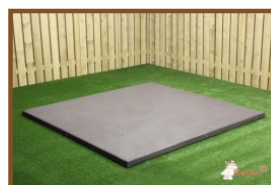

Spécifications Table de ping-pong béton anthracite

Code de produit	PP.AB	Hauteur de la table	76 cm
Couleur	Béton anthracite	Hauteur du filet	14,75 cm
Dimension du plateau	274 x 152 cm	Poids	1360 kg
Dimension du bas du plateau	278 x 156 cm	Écartement entre les pieds	183 cm (la distance de centrage)
Épaisseur plateau	8,4 cm		

Produits associés

OP.PS.AB

Nos produits sont livrés depuis notre usine aux Pays-Bas.