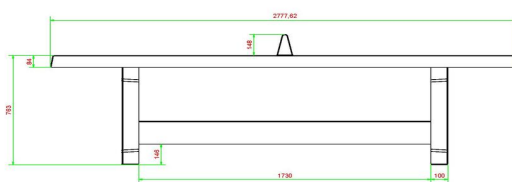

Comme les autres tables de HeBlad, cette table est coulé en une seule pièce. Cette très belle table irait bien sur un cour d'école, sur un camping ou a coté de la cantine de votre club de sport.

Nous vous garantissons des longues années de plaisir avec cette table.

\* Lors de l'achat d'une table de ping-pong HeBlad, un jeu de raquettes est fourni gratuitement.

27 décembre 2024 - Prix sujets à changement

*Nos produits sont livrés depuis notre usine aux Pays-Bas.*

HeBlad  
www.HeBlad.com  
PP.AB  
Gewicht ± 1360 KG

## Spécifications Table de ping-pong béton anthracite

Code de produit	PP.AB	Hauteur de la table	76 cm
Couleur	Béton anthracite	Hauteur du filet	14,75 cm
Dimensions plateau de jeu (L x l)	274 x 152 cm	Poids	1360 kg
Dimensions bas de plateau de jeu	278 x 156 cm	Écartement entre les pieds	183 cm (la distance de centre à centre)
Épaisseur plateau	8,4 cm		