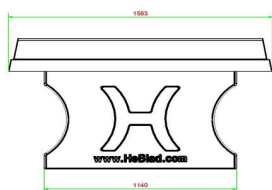

Comme les autres tables de HeBlad, cette table est coulé en une seule pièce. Cette très belle table irait bien sur un cour d'école, sur un camping ou a coté de la cantine de votre club de sport.

Nous vous garantissons des longues années de plaisir avec cette table.

\* Lors de l'achat d'une table de ping-pong HeBlad, un jeu de raquettes est fourni gratuitement.

27 décembre 2024 - Prix sujets à changement

*Nos produits sont livrés depuis notre usine aux Pays-Bas.*

HeBlad  
www.HeBlad.com  
PP.AB  
Gewicht ± 1360 KG

## Spécifications Table de ping-pong béton anthracite

Code de produit	PP.AB	Hauteur de la table	76 cm
Couleur	Béton anthracite	Hauteur du filet	14,75 cm
Dimensions plateau de jeu (L x l)	274 x 152 cm	Poids	1360 kg
Dimensions bas de plateau de jeu	278 x 156 cm	Écartement entre les pieds	183 cm (la distance de centre à centre)
Épaisseur plateau	8,4 cm		