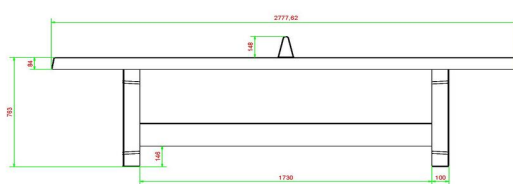

Comme les autres tables de HeBlad, cette table est coulé en une seule pièce. Cette très belle table irait bien sur un cour d'école, sur un camping ou a coté de la cantine de votre club de sport.

Nous vous garantissons des longues années de plaisir avec cette table.

* Lors de l'achat d'une table de ping-pong HeBlad, un jeu de raquettes est fourni gratuitement.

23 novembre 2024 - Prix sujets à changement

Nos produits sont livrés depuis notre usine aux Pays-Bas.

HeBlad
www.HeBlad.com
PP.AB
Gewicht ± 1360 KG

Spécifications Table de ping-pong béton anthracite

Code de produit	PP.AB	Hauteur de la table	76 cm
Couleur	Béton anthracite	Hauteur du filet	14,75 cm
Dimensions plateau de jeu (L x l)	274 x 152 cm	Poids	1360 kg
Dimensions bas de plateau de jeu	278 x 156 cm	Écartement entre les pieds	183 cm (la distance de centre à centre)
Épaisseur plateau	8,4 cm		