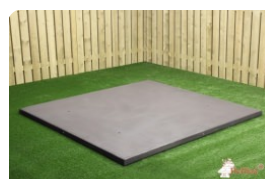

HeBlad
www.HeBlad.com
PP.AB
Gewicht ± 1360 KG

Spécifications Table de ping-pong béton anthracite

Code de produit	PP.AB	Hauteur de la table	76 cm
Couleur	Béton anthracite	Hauteur du filet	14,75 cm
Dimensions plateau de jeu (L x l)	274 x 152 cm	Poids	1360 kg
Dimensions bas de plateau de jeu	278 x 156 cm	Écartement entre les pieds	183 cm (la distance de centre à centre)
Épaisseur plateau	8,4 cm		

Produits associés

OP.PS.AB

Nos produits sont livrés depuis notre usine aux Pays-Bas.