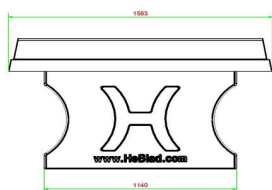

Comme les autres tables de HeBlad, cette table est coulé en une seule pièce. Cette très belle table irait bien sur un cour d'école, sur un camping ou a coté de la cantine de votre club de sport.

Nous vous garantissons des longues années de plaisir avec cette table.

* Lors de l'achat d'une table de ping-pong HeBlad, un jeu de raquettes est fourni gratuitement.

5 février 2025 - Prix sujets à changement

Nos produits sont livrés depuis notre usine aux Pays-Bas.

HeBlad
www.HeBlad.com
PP.AB
Gewicht ± 1360 KG

Spécifications Table de ping-pong béton anthracite

Code de produit	PP.AB	Hauteur de la table	76 cm
Couleur	Béton anthracite	Hauteur du filet	14,75 cm
Dimensions plateau de jeu (L x l)	274 x 152 cm	Poids	1360 kg
Dimensions bas de plateau de jeu	278 x 156 cm	Écartement entre les pieds	183 cm (la distance de centre à centre)
Épaisseur plateau	8,4 cm		