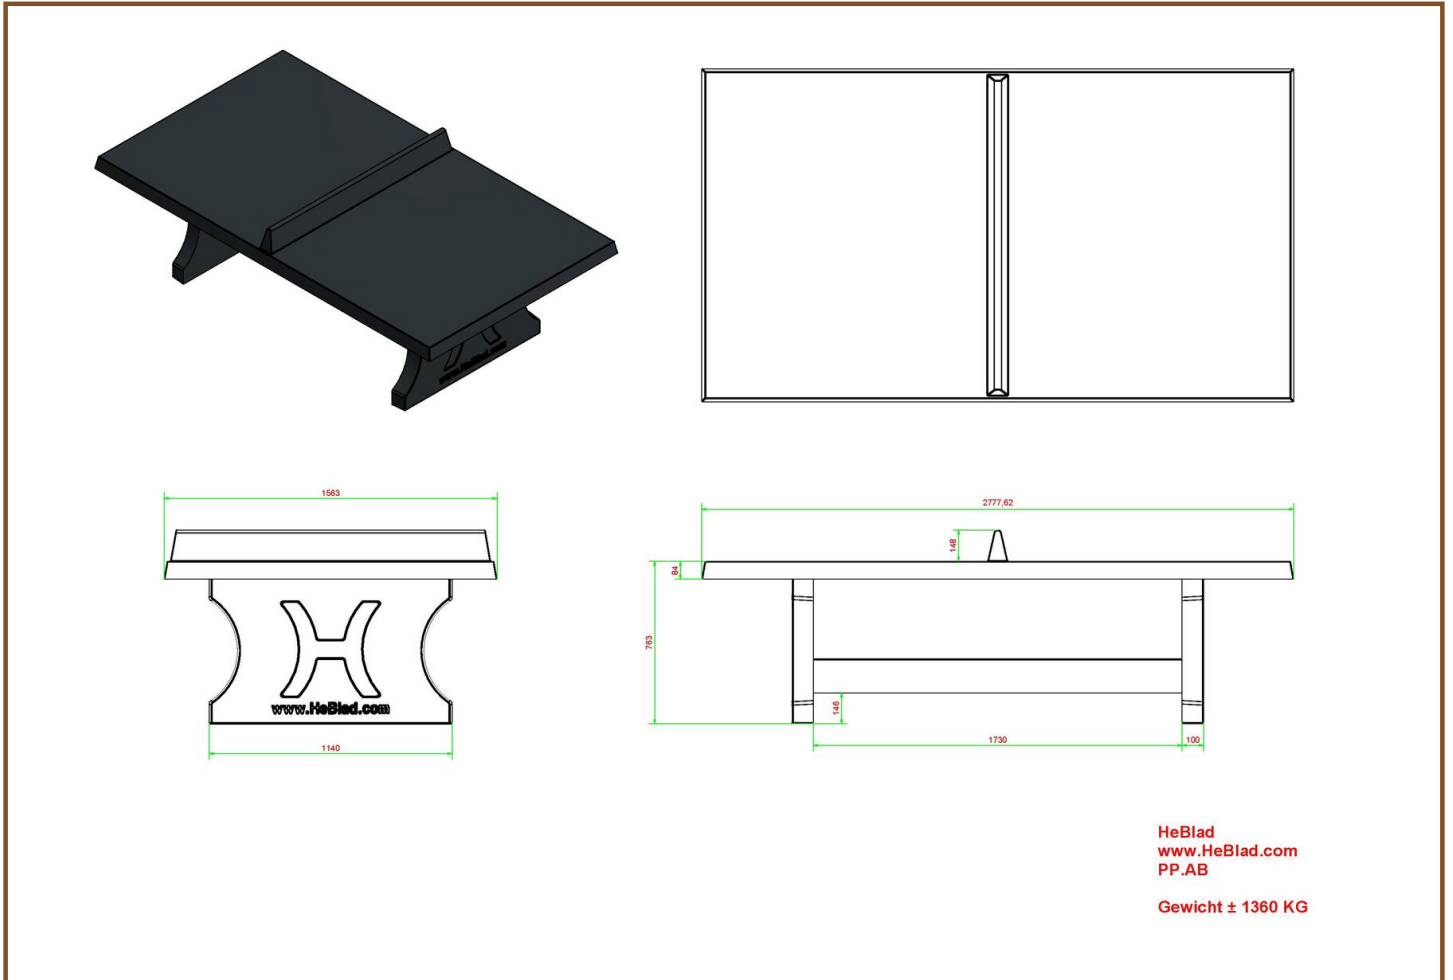

Comme les autres tables de HeBlad, cette table est coulé en une seule pièce. Cette très belle table irait bien sur un cour d'école, sur un camping ou a coté de la cantine de votre club de sport.

Nous vous garantissons des longues années de plaisir avec cette table.

* Lors de l'achat d'une table de ping-pong HeBlad, un jeu de raquettes est fourni gratuitement.

Nos produits sont livrés depuis notre usine aux Pays-Bas. 5 juillet 2024 - Prix sujets à changement

N° TVA Intracom NL0063 43 818 B01 • Numéro commercial (NL) 170 66 364

Spécifications Table de ping-pong béton anthracite

Code de produit	PP.AB	Hauteur de la table	76 cm
Couleur	Béton anthracite	Hauteur du filet	14,75 cm
Dimension du plateau	274 x 152 cm	Poids	1360 kg
Dimension du bas du plateau	278 x 156 cm	Écartement entre les pieds	183 cm (la distance de centrage)
Épaisseur plateau	8,4 cm		