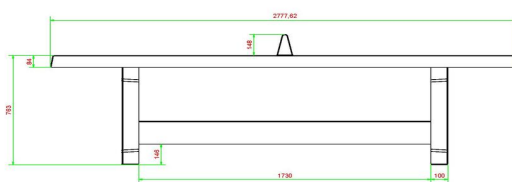

Comme les autres tables de HeBlad, cette table est coulé en une seule pièce. Cette très belle table irait bien sur un cour d'école, sur un camping ou a coté de la cantine de votre club de sport.

Nous vous garantissons des longues années de plaisir avec cette table.

* Lors de l'achat d'une table de ping-pong HeBlad, un jeu de raquettes est fourni gratuitement.

5 février 2025 - Prix sujets à changement

Nos produits sont livrés depuis notre usine aux Pays-Bas.

HeBlad
www.HeBlad.com
PP.AB
Gewicht ± 1360 KG

Spécifications Table de ping-pong béton anthracite

Code de produit	PP.AB	Hauteur de la table	76 cm
Couleur	Béton anthracite	Hauteur du filet	14,75 cm
Dimensions plateau de jeu (L x l)	274 x 152 cm	Poids	1360 kg
Dimensions bas de plateau de jeu	278 x 156 cm	Écartement entre les pieds	183 cm (la distance de centre à centre)
Épaisseur plateau	8,4 cm		