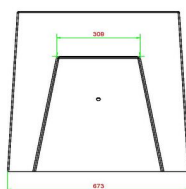

HeBlad
www.HeBlad.com
BB.CK.AB
Gewicht ± 1140 KG.

Spécifications Banc jeu de dames béton anthracite

Code de produit	BB.CK.AB	Hauteur de la table	70 cm
Couleur	Béton anthracite	Poids	1140 kg
Dimensions (L x P x H)	167 x 67 x 70 cm	Nombre d'assises	2
Hauteur d'assise	50 cm