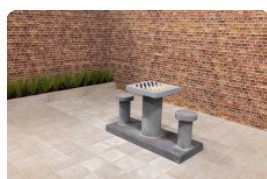

HeBlad
www.HeBlad.com
BB.CK.AB
Gewicht ± 1140 KG.

Spécifications Banc jeu de dames béton anthracite

Code de produit	BB.CK.AB	Hauteur de la table	70 cm
Couleur	Béton anthracite	Poids	1140 kg
Dimensions (L x P x H)	167 x 67 x 70 cm	Nombre d'assises	2
Hauteur d'assise	50 cm		

Produits associés

GT.CK.AB2

Nos produits sont livrés depuis notre usine aux Pays-Bas.