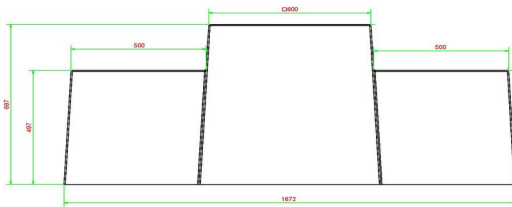

5 février 2025 - Prix sujets à changement

*Nos produits sont livrés depuis notre usine aux Pays-Bas.*

HeBlad  
www.HeBlad.com  
BB.CK.AB  
Gewicht ± 1140 KG.

## Spécifications Banc jeu de dames béton anthracite

|                        |                  |                     |         |
|------------------------|------------------|---------------------|---------|
| Code de produit        | BB.CK.AB         | Hauteur de la table | 70 cm   |
| Couleur                | Béton anthracite | Poids               | 1140 kg |
| Dimensions (L x P x H) | 167 x 67 x 70 cm | Nombre d'assises    | 2       |
| Hauteur d'assise       | 50 cm            |                     |         |