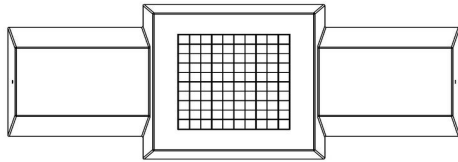

HeBlad
www.HeBlad.com
BB.CK.AB
Gewicht ± 1140 KG.

Spécifications Banc jeu de dames béton anthracite

Code de produit	BB.CK.AB	Hauteur de la table	70 cm
Couleur	Béton anthracite	Poids	1140 kg
Dimensions (L x P x H)	167 x 67 x 70 cm	Nombre d'assises	2
Hauteur d'assise	50 cm