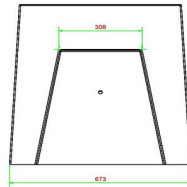

HeBlad
www.HeBlad.com
BB.CK.AB
Gewicht ± 1140 KG.

Spécifications Banc jeu de dames béton anthracite

Code de produit	BB.CK.AB	Hauteur de la table	70 cm
Couleur	Béton anthracite	Poids	1140 kg
Dimensions (L x P x H)	167 x 67 x 70 cm	Nombre d'assises	2
Hauteur d'assise	50 cm