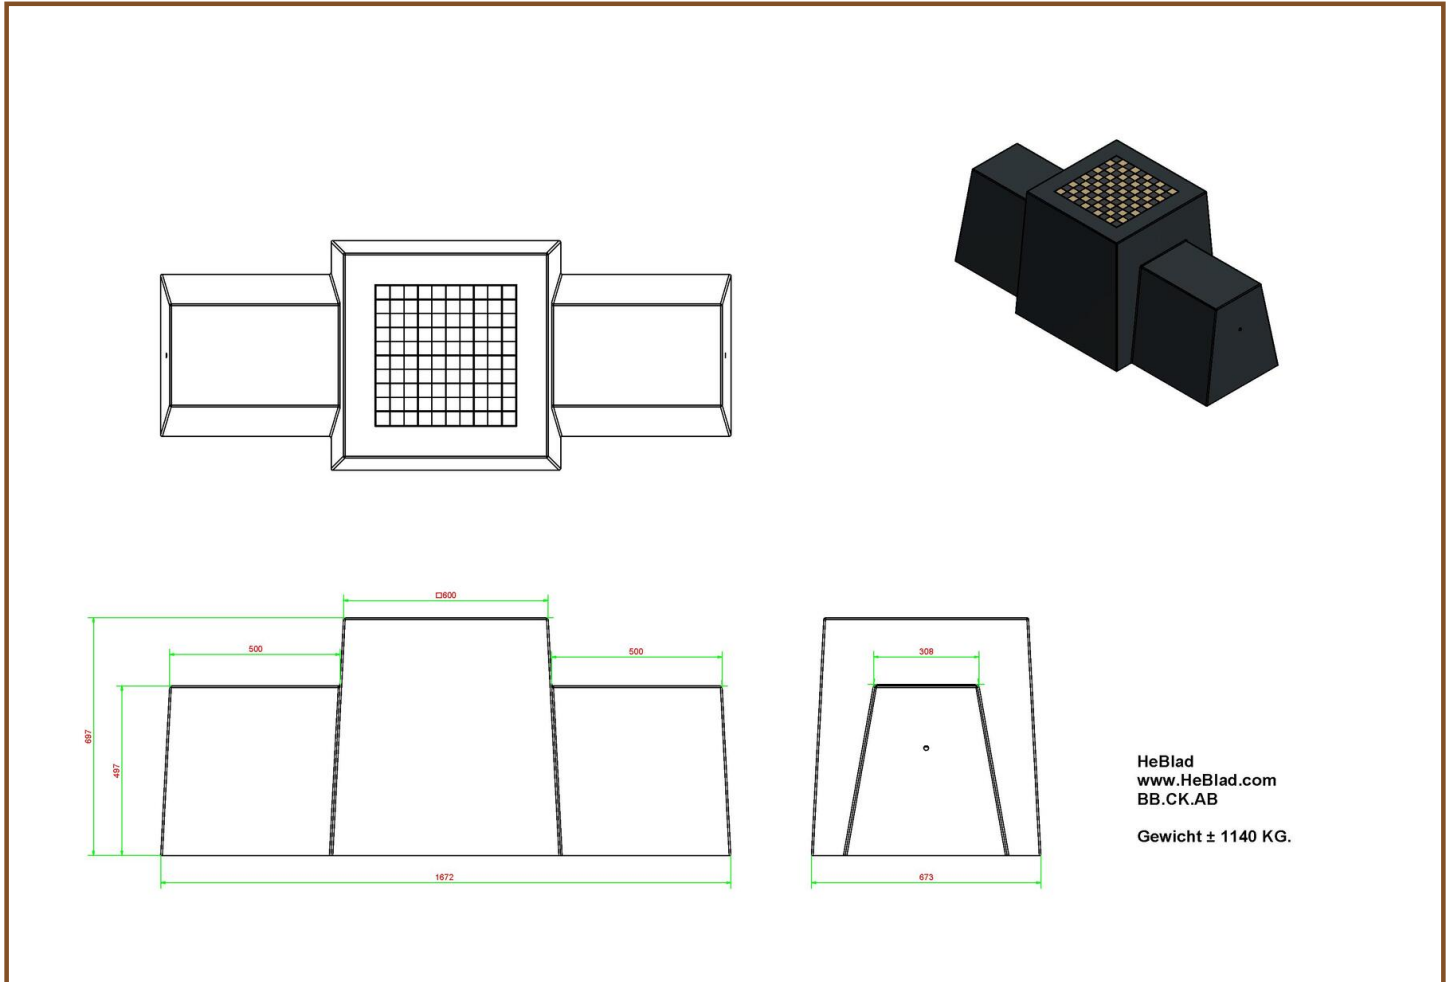

Ce banc est également idéal, en raison de sa forme et de son poids, comme protection dans les centres-villes comme bloque bélier.

* Lors de la commande d'une table ou banc jeu de dames , 1 lot de pièces de dames sont fourni gratuitement.

ING Bank N.V., Foreign Operations, PO Box 1800, 1000 BV Amsterdam (NL) • BIC code: INGBNL2A • IBAN: NL92 INGB 0008 8504 87

Spécifications Banc jeu de dames béton anthracite

Code de produit	BB.CK.AB	Hauteur de la table	70 cm
Couleur	Béton anthracite	Poids	1140 kg
Afmeting (L x B x H)	167 x 67 x 70 cm	Nombre d'assises	2
Hauteur d'assise	50 cm		