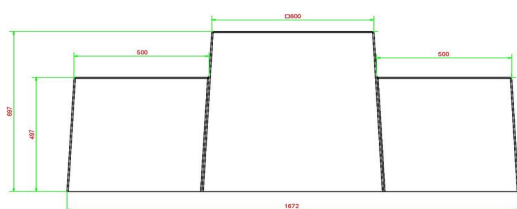

Ce banc est également idéal, en raison de sa forme et de son poids, comme protection dans les centres-villes comme bloque bélier.

\* Lors de la commande d'une table ou banc jeu de dames , 1 lot de pièces de dames sont fourni gratuitement.

12 mars 2025 - Prix sujets à changement

*Nos produits sont livrés depuis notre usine aux Pays-Bas.*

HeBlad  
www.HeBlad.com  
BB.CK.AB  
Gewicht ± 1140 KG.

## Spécifications Banc jeu de dames béton anthracite

Code de produit	BB.CK.AB	Hauteur de la table	70 cm
Couleur	Béton anthracite	Poids	1140 kg
Dimensions (L x P x H)	167 x 67 x 70 cm	Nombre d'assises	2
Hauteur d'assise	50 cm		