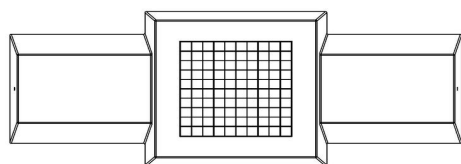

HeBlad
www.HeBlad.com
BB.CK.AB
Gewicht ± 1140 KG.

Spécifications Banc jeu de dames béton anthracite

Code de produit	BB.CK.AB	Hauteur de la table	70 cm
Couleur	Béton anthracite	Poids	1140 kg
Dimensions (L x P x H)	167 x 67 x 70 cm	Nombre d'assises	2
Hauteur d'assise	50 cm