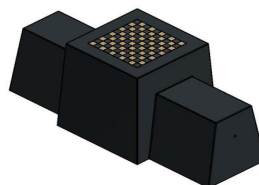

HeBlad
www.HeBlad.com
BB.CK.AB
Gewicht ± 1140 KG.

Spécifications Banc jeu de dames béton anthracite

Code de produit	BB.CK.AB	Hauteur de la table	70 cm
Couleur	Béton anthracite	Poids	1140 kg
Dimensions (L x P x H)	167 x 67 x 70 cm	Nombre d'assises	2
Hauteur d'assise	50 cm