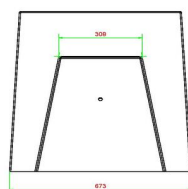

HeBlad
www.HeBlad.com
BB.CK.AB
Gewicht ± 1140 KG.

Spécifications Banc jeu de dames béton anthracite

Code de produit	BB.CK.AB	Hauteur de la table	70 cm
Couleur	Béton anthracite	Poids	1140 kg
Dimensions (L x P x H)	167 x 67 x 70 cm	Nombre d'assises	2
Hauteur d'assise	50 cm