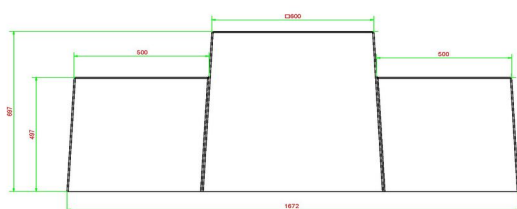

Ce banc est également idéal, en raison de sa forme et de son poids, comme protection dans les centres-villes comme bloque bélier.

\* Lors de la commande d'une table ou banc jeu de dames , 1 lot de pièces de dames sont fourni gratuitement.

27 décembre 2024 - Prix sujets à changement

*Nos produits sont livrés depuis notre usine aux Pays-Bas.*

HeBlad  
www.HeBlad.com  
BB.CK.AB  
Gewicht ± 1140 KG.

## Spécifications Banc jeu de dames béton anthracite

|                        |                  |                     |         |
|------------------------|------------------|---------------------|---------|
| Code de produit        | BB.CK.AB         | Hauteur de la table | 70 cm   |
| Couleur                | Béton anthracite | Poids               | 1140 kg |
| Dimensions (L x P x H) | 167 x 67 x 70 cm | Nombre d'assises    | 2       |
| Hauteur d'assise       | 50 cm            |                     |         |