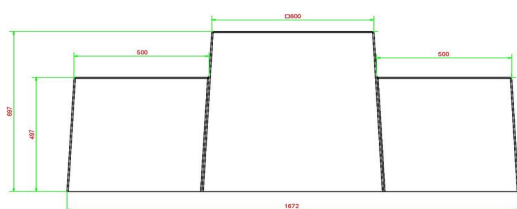

Ce banc est également idéal, en raison de sa forme et de son poids, comme protection dans les centres-villes comme bloque bélier.

\* Lors de la commande d'une table ou banc jeu de dames , 1 lot de pièces de dames sont fourni gratuitement.

24 novembre 2024 - Prix sujets à changement

*Nos produits sont livrés depuis notre usine aux Pays-Bas.*

HeBlad  
www.HeBlad.com  
BB.CK.AB  
Gewicht ± 1140 KG.

## Spécifications Banc jeu de dames béton anthracite

Code de produit	BB.CK.AB	Hauteur de la table	70 cm
Couleur	Béton anthracite	Poids	1140 kg
Dimensions (L x P x H)	167 x 67 x 70 cm	Nombre d'assises	2
Hauteur d'assise	50 cm		