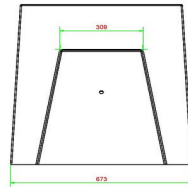

HeBlad
www.HeBlad.com
BB.CK
Gewicht ± 1140 KG.

Spécifications Banc jeu de dames béton naturel

Code de produit	BB.CK	Hauteur de la table	70 cm
Couleur	Béton naturel	Poids	1140 kg
Dimensions (L x P x H)	167 x 67 x 70 cm	Nombre d'assises	2
Hauteur d'assise	50 cm		