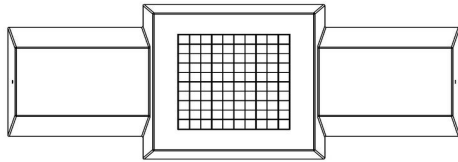

Banc jeu de dames béton naturel

Code de produit: BB.CK

€ 1.350,00 hors TVA
(€ 1.633,50 TVA incl.)

Un banc resplendissant, avec un jeu de dame comme plateau. Spécialement pour l'extérieur comme tous les produits HeBlad. Idéal pour les espaces public, un parc ou dans un cour d'école. Ce banc est également idéal, en raison de sa forme et de son poids, comme protection dans les centres-villes comme bloque bélier.

* Lors de la commande d'une table ou banc jeu de dames , 1 lot de pièces de dames sont fourni gratuitement

5 février 2025 - Prix sujets à changement

Nos produits sont livrés depuis notre usine aux Pays-Bas.

HeBlad
www.HeBlad.com
BB.CK
Gewicht ± 1140 KG.

Spécifications Banc jeu de dames béton naturel

Code de produit	BB.CK	Hauteur de la table	70 cm
Couleur	Béton naturel	Poids	1140 kg
Dimensions (L x P x H)	167 x 67 x 70 cm	Nombre d'assises	2
Hauteur d'assise	50 cm		