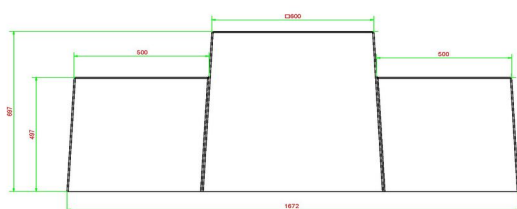

## Banc jeu de dames béton naturel

Code de produit: BB.CK

**€ 1.350,00** hors TVA  
(€ 1.633,50 TVA incl.)

Un banc resplendissant, avec un jeu de dame comme plateau. Spécialement pour l'extérieur comme tous les produits HeBlad. Idéal pour les espaces public, un parc ou dans un cour d'école. Ce banc est également idéal, en raison de sa forme et de son poids, comme protection dans les centres-villes comme bloque bélier.

\* Lors de la commande d'une table ou banc jeu de dames , 1 lot de pièces de dames sont fourni gratuitement

12 mars 2025 - Prix sujets à changement

*Nos produits sont livrés depuis notre usine aux Pays-Bas.*

HeBlad  
www.HeBlad.com  
BB.CK  
Gewicht ± 1140 KG.

## Spécifications Banc jeu de dames béton naturel

Code de produit	BB.CK	Hauteur de la table	70 cm
Couleur	Béton naturel	Poids	1140 kg
Dimensions (L x P x H)	167 x 67 x 70 cm	Nombre d'assises	2
Hauteur d'assise	50 cm		