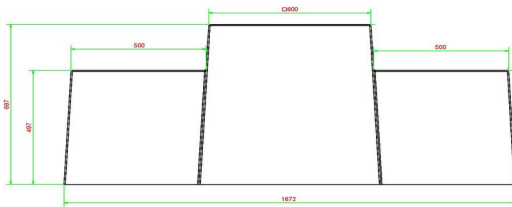

Banc jeu de dames béton naturel

Code de produit: BB.CK

€ 1.250,00 hors TVA
(€ 1.512,50 TVA incl.)

Un banc resplendissant, avec un jeu de dame comme plateau. Spécialement pour l'extérieur comme tous les produits HeBlad. Idéal pour les espaces public, un parc ou dans un cour d'école. Ce banc est également idéal, en raison de sa forme et de son poids, comme protection dans les centres-villes comme bloque bélier.

* Lors de la commande d'une table ou banc jeu de dames , 1 lot de pièces de dames sont fourni gratuitement

27 décembre 2024 - Prix sujets à changement

Nos produits sont livrés depuis notre usine aux Pays-Bas.

HeBlad
www.HeBlad.com
BB.CK
Gewicht ± 1140 KG.

Spécifications Banc jeu de dames béton naturel

Code de produit	BB.CK	Hauteur de la table	70 cm
Couleur	Béton naturel	Poids	1140 kg
Dimensions (L x P x H)	167 x 67 x 70 cm	Nombre d'assises	2
Hauteur d'assise	50 cm		