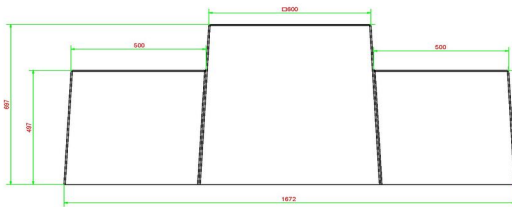

Banc jeu de dames béton naturel

Code de produit: BB.CK

€ 1.350,00 hors TVA
(€ 1.633,50 TVA incl.)

Un banc resplendissant, avec un jeu de dame comme plateau. Spécialement pour l'extérieur comme tous les produits HeBlad. Idéal pour les espaces public, un parc ou dans un cour d'école. Ce banc est également idéal, en raison de sa forme et de son poids, comme protection dans les centres-villes comme bloque bélier.

* Lors de la commande d'une table ou banc jeu de dames , 1 lot de pièces de dames sont fourni gratuitement

5 février 2025 - Prix sujets à changement

Nos produits sont livrés depuis notre usine aux Pays-Bas.

HeBlad
www.HeBlad.com
BB.CK
Gewicht ± 1140 KG.

Spécifications Banc jeu de dames béton naturel

Code de produit	BB.CK	Hauteur de la table	70 cm
Couleur	Béton naturel	Poids	1140 kg
Dimensions (L x P x H)	167 x 67 x 70 cm	Nombre d'assises	2
Hauteur d'assise	50 cm		