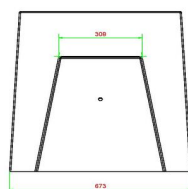

HeBlad
www.HeBlad.com
BB.CK
Gewicht ± 1140 KG.

Spécifications Banc jeu de dames béton naturel

Code de produit	BB.CK	Hauteur de la table	70 cm
Couleur	Béton naturel	Poids	1140 kg
Dimensions (L x P x H)	167 x 67 x 70 cm	Nombre d'assises	2
Hauteur d'assise	50 cm