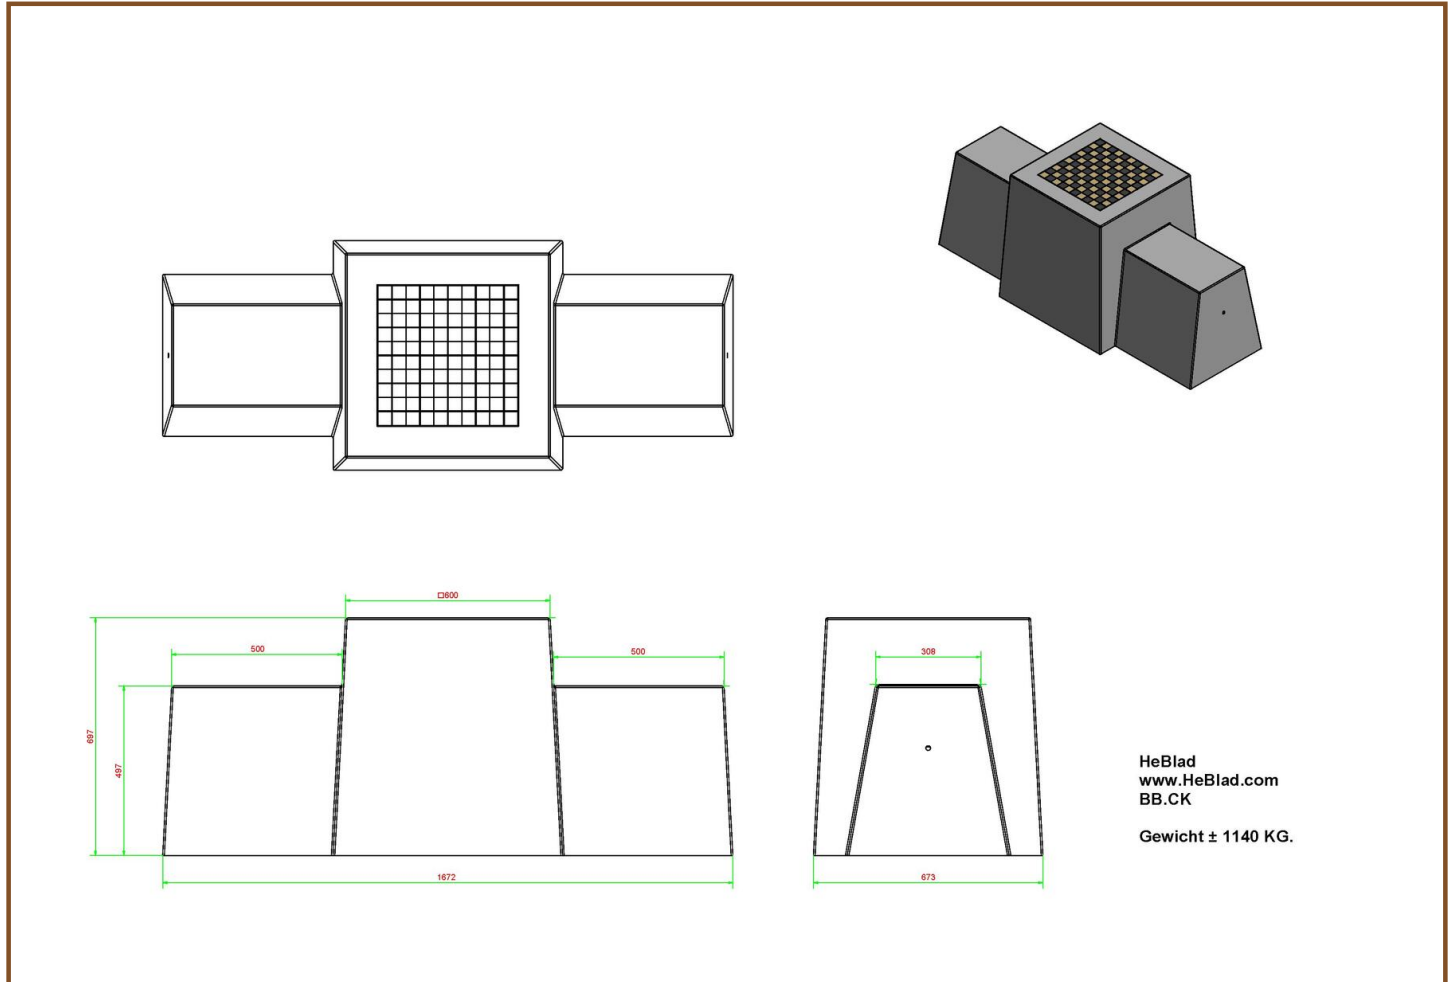

Ideal pour les espaces public, un parc ou dans un cour d'école.

Ce banc est également idéal, en raison de sa forme et de son poids, comme protection dans les centres-villes comme bloque bélier.

* Lors de la commande d'une table ou banc jeu de dames , 1 lot de pièces de dames sont fourni gratuitement

ING Bank N.V., Foreign Operations, PO Box 1800, 1000 BV Amsterdam (NL) • BIC code: INGBNL2A • IBAN: NL92 INGB 0008 8504 87

Spécifications Banc jeu de dames béton naturel

Code de produit	BB.CK	Hauteur de la table	70 cm
Couleur	Béton naturel	Poids	1140 kg
Afmeting (L x B x H)	167 x 67 x 70 cm	Nombre d'assises	2
Hauteur d'assise	50 cm		