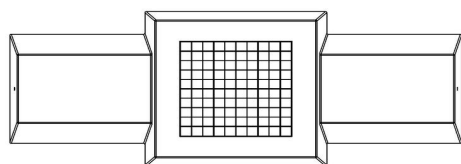

## Banc jeu de dames béton naturel

Code de produit: BB.CK

**€ 1.250,00** hors TVA  
(€ 1.512,50 TVA incl.)

Un banc resplendissant, avec un jeu de dame comme plateau. Spécialement pour l'extérieur comme tous les produits HeBlad. Idéal pour les espaces public, un parc ou dans un cour d'école. Ce banc est également idéal, en raison de sa forme et de son poids, comme protection dans les centres-villes comme bloque bélier.

\* Lors de la commande d'une table ou banc jeu de dames , 1 lot de pièces de dames sont fourni gratuitement

23 novembre 2024 - Prix sujets à changement

*Nos produits sont livrés depuis notre usine aux Pays-Bas.*

## Spécifications Banc jeu de dames béton naturel

Code de produit	BB.CK	Hauteur de la table	70 cm
Couleur	Béton naturel	Poids	1140 kg
Dimensions (L x P x H)	167 x 67 x 70 cm	Nombre d'assises	2
Hauteur d'assise	50 cm		