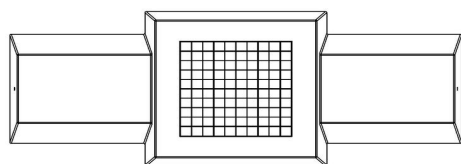

## Banc jeu de dames béton naturel

Code de produit: BB.CK

**€ 1.350,00** hors TVA  
(€ 1.633,50 TVA incl.)

Un banc resplendissant, avec un jeu de dame comme plateau. Spécialement pour l'extérieur comme tous les produits HeBlad. Idéal pour les espaces public, un parc ou dans un cour d'école. Ce banc est également idéal, en raison de sa forme et de son poids, comme protection dans les centres-villes comme bloque bélier.

\* Lors de la commande d'une table ou banc jeu de dames , 1 lot de pièces de dames sont fourni gratuitement

12 mars 2025 - Prix sujets à changement

*Nos produits sont livrés depuis notre usine aux Pays-Bas.*

## Spécifications Banc jeu de dames béton naturel

Code de produit	BB.CK	Hauteur de la table	70 cm
Couleur	Béton naturel	Poids	1140 kg
Dimensions (L x P x H)	167 x 67 x 70 cm	Nombre d'assises	2
Hauteur d'assise	50 cm		