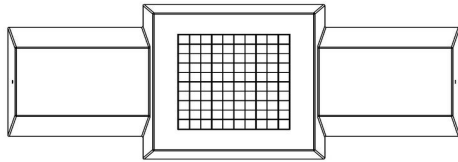

Banc jeu de dames béton naturel

Code de produit: BB.CK

€ 1.250,00 hors TVA
(€ 1.512,50 TVA incl.)

Un banc resplendissant, avec un jeu de dame comme plateau. Spécialement pour l'extérieur comme tous les produits HeBlad. Idéal pour les espaces public, un parc ou dans un cour d'école. Ce banc est également idéal, en raison de sa forme et de son poids, comme protection dans les centres-villes comme bloque bélier.

* Lors de la commande d'une table ou banc jeu de dames , 1 lot de pièces de dames sont fourni gratuitement

27 décembre 2024 - Prix sujets à changement

Nos produits sont livrés depuis notre usine aux Pays-Bas.

HeBlad
www.HeBlad.com
BB.CK
Gewicht ± 1140 KG.

Spécifications Banc jeu de dames béton naturel

Code de produit	BB.CK	Hauteur de la table	70 cm
Couleur	Béton naturel	Poids	1140 kg
Dimensions (L x P x H)	167 x 67 x 70 cm	Nombre d'assises	2
Hauteur d'assise	50 cm		