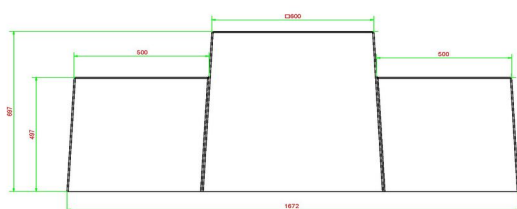

## Banc jeu de dames béton naturel

Code de produit: BB.CK

**€ 1.250,00** hors TVA  
(€ 1.512,50 TVA incl.)

Un banc resplendissant, avec un jeu de dame comme plateau. Spécialement pour l'extérieur comme tous les produits HeBlad. Idéal pour les espaces public, un parc ou dans un cour d'école. Ce banc est également idéal, en raison de sa forme et de son poids, comme protection dans les centres-villes comme bloque bélier.

\* Lors de la commande d'une table ou banc jeu de dames , 1 lot de pièces de dames sont fourni gratuitement

23 novembre 2024 - Prix sujets à changement

*Nos produits sont livrés depuis notre usine aux Pays-Bas.*

HeBlad  
www.HeBlad.com  
BB.CK  
Gewicht ± 1140 KG.

## Spécifications Banc jeu de dames béton naturel

Code de produit	BB.CK	Hauteur de la table	70 cm
Couleur	Béton naturel	Poids	1140 kg
Dimensions (L x P x H)	167 x 67 x 70 cm	Nombre d'assises	2
Hauteur d'assise	50 cm		