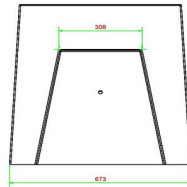

5 février 2025 - Prix sujets à changement

Nos produits sont livrés depuis notre usine aux Pays-Bas.

HeBlad
www.HeBlad.com
BB.CH.AB
Gewicht ± 1140 KG.

Spécifications Banc d'échecs béton anthracite

Code de produit	BB.CH.AB	Hauteur de la table	70 cm
Couleur	Antraciet-beton	Poids	1140 kg
Dimensions (L x P x H)	167 x 67 x 70 cm	Nombre d'assises	2
Hauteur d'assise	50 cm		