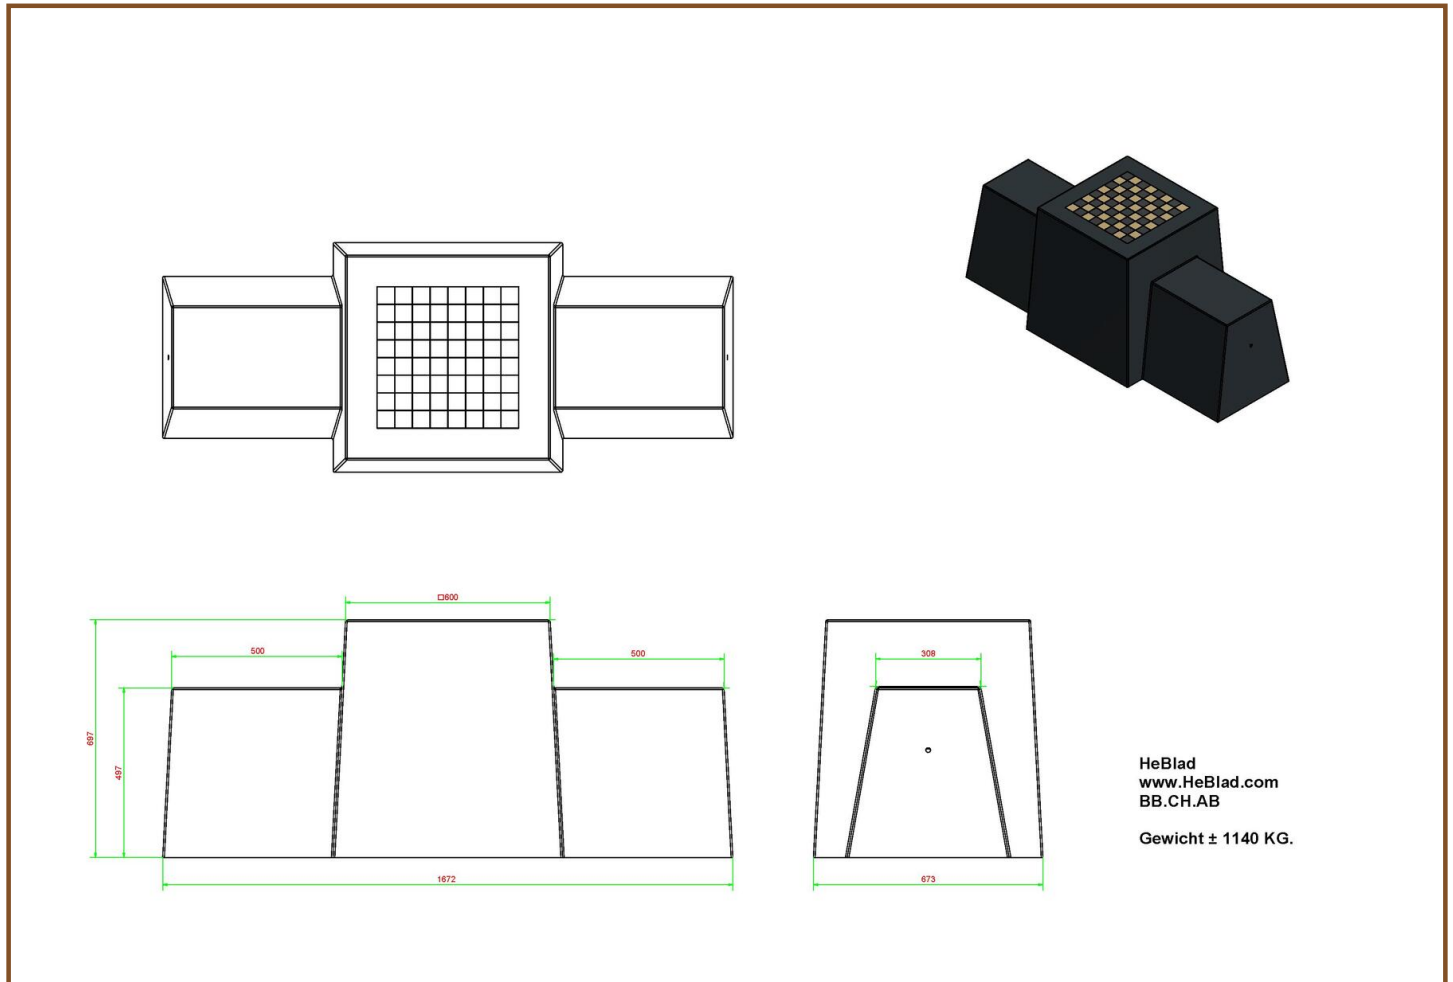

Ce banc est également idéal, en raison de sa forme et de son poids, comme protection dans les centres-villes comme bloque de béliet.

* Lors de la commande d'une table ou banc d'échecs, 1 lot de pièces d'échecs sont fourni gratuitement

Spécifications Banc d'échecs béton anthracite

Code de produit	BB.CH.AB	Hauteur de la table	70 cm
Couleur	Antraciet-beton	Poids	1140 kg
Afmeting (L x B x H)	167 x 67 x 70 cm	Nombre d'assises	2
Hauteur d'assise	50 cm		