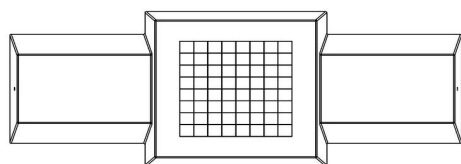

Ce banc est également idéal, en raison de sa forme et de son poids, comme protection dans les centres-villes comme bloque de bélier.

* Lors de la commande d'une table ou banc d'échecs, 1 lot de pièces d'échecs sont fourni gratuitement

27 décembre 2024 - Prix sujets à changement

Nos produits sont livrés depuis notre usine aux Pays-Bas.

HeBlad
www.HeBlad.com
BB.CH.AB
Gewicht ± 1140 KG.

Spécifications Banc d'échecs béton anthracite

Code de produit	BB.CH.AB	Hauteur de la table	70 cm
Couleur	Antraciet-beton	Poids	1140 kg
Dimensions (L x P x H)	167 x 67 x 70 cm	Nombre d'assises	2
Hauteur d'assise	50 cm		