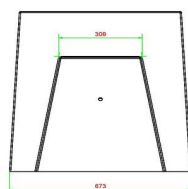

27 décembre 2024 - Prix sujets à changement

Nos produits sont livrés depuis notre usine aux Pays-Bas.

HeBlad
www.HeBlad.com
BB.CH.AB
Gewicht ± 1140 KG.

Spécifications Banc d'échecs béton anthracite

Code de produit	BB.CH.AB	Hauteur de la table	70 cm
Couleur	Antraciet-beton	Poids	1140 kg
Dimensions (L x P x H)	167 x 67 x 70 cm	Nombre d'assises	2
Hauteur d'assise	50 cm		