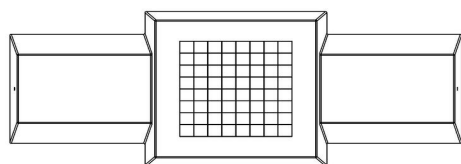

Ce banc est également idéal, en raison de sa forme et de son poids, comme protection dans les centres-villes comme bloque de bélier.

* Lors de la commande d'une table ou banc d'échecs, 1 lot de pièces d'échecs sont fourni gratuitement

12 mars 2025 - Prix sujets à changement

Nos produits sont livrés depuis notre usine aux Pays-Bas.

HeBlad
www.HeBlad.com
BB.CH.AB
Gewicht ± 1140 KG.

Spécifications Banc d'échecs béton anthracite

Code de produit	BB.CH.AB	Hauteur de la table	70 cm
Couleur	Antraciet-beton	Poids	1140 kg
Dimensions (L x P x H)	167 x 67 x 70 cm	Nombre d'assises	2
Hauteur d'assise	50 cm		