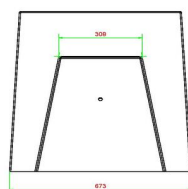

12 mars 2025 - Prix sujets à changement

Nos produits sont livrés depuis notre usine aux Pays-Bas.

HeBlad
www.HeBlad.com
BB.CH.AB
Gewicht ± 1140 KG.

Spécifications Banc d'échecs béton anthracite

Code de produit	BB.CH.AB	Hauteur de la table	70 cm
Couleur	Antraciet-beton	Poids	1140 kg
Dimensions (L x P x H)	167 x 67 x 70 cm	Nombre d'assises	2
Hauteur d'assise	50 cm		