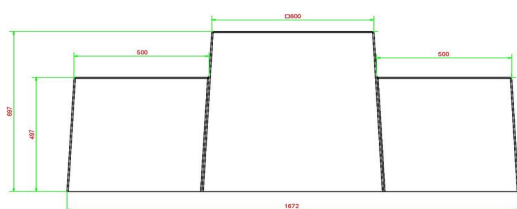

Ce banc est également idéal, en raison de sa forme et de son poids, comme protection dans les centres-villes comme bloque de bélier.

* Lors de la commande d'une table ou banc d'échecs, 1 lot de pièces d'échecs sont fourni gratuitement

23 novembre 2024 - Prix sujets à changement

Nos produits sont livrés depuis notre usine aux Pays-Bas.

HeBlad
www.HeBlad.com
BB.CH.AB
Gewicht ± 1140 KG.

Spécifications Banc d'échecs béton anthracite

Code de produit	BB.CH.AB	Hauteur de la table	70 cm
Couleur	Antraciet-beton	Poids	1140 kg
Dimensions (L x P x H)	167 x 67 x 70 cm	Nombre d'assises	2
Hauteur d'assise	50 cm		