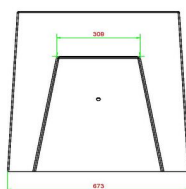

23 novembre 2024 - Prix sujets à changement

Nos produits sont livrés depuis notre usine aux Pays-Bas.

HeBlad
www.HeBlad.com
BB.CH.AB
Gewicht ± 1140 KG.

Spécifications Banc d'échecs béton anthracite

Code de produit	BB.CH.AB	Hauteur de la table	70 cm
Couleur	Antraciet-beton	Poids	1140 kg
Dimensions (L x P x H)	167 x 67 x 70 cm	Nombre d'assises	2
Hauteur d'assise	50 cm		