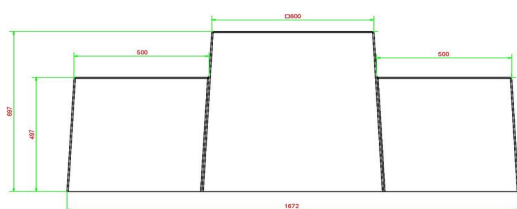

Ce banc est également idéal, en raison de sa forme et de son poids, comme protection dans les centres-villes comme bloque de bélier.

* Lors de la commande d'une table ou banc d'échecs, 1 lot de pièces d'échecs sont fourni gratuitement

12 mars 2025 - Prix sujets à changement

Nos produits sont livrés depuis notre usine aux Pays-Bas.

HeBlad
www.HeBlad.com
BB.CH.AB
Gewicht ± 1140 KG.

Spécifications Banc d'échecs béton anthracite

Code de produit	BB.CH.AB	Hauteur de la table	70 cm
Couleur	Antraciet-beton	Poids	1140 kg
Dimensions (L x P x H)	167 x 67 x 70 cm	Nombre d'assises	2
Hauteur d'assise	50 cm		