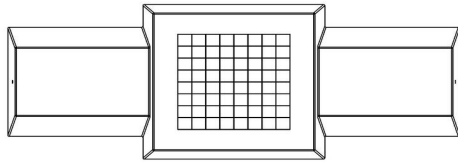

Ce banc est également idéal, en raison de sa forme et de son poids, comme protection dans les centres-villes comme bloque de bélier.

* Lors de la commande d'une table ou banc d'échecs, 1 lot de pièces d'échecs sont fourni gratuitement

5 février 2025 - Prix sujets à changement

Nos produits sont livrés depuis notre usine aux Pays-Bas.

HeBlad
www.HeBlad.com
BB.CH.AB
Gewicht ± 1140 KG.

Spécifications Banc d'échecs béton anthracite

Code de produit	BB.CH.AB	Hauteur de la table	70 cm
Couleur	Antraciet-beton	Poids	1140 kg
Dimensions (L x P x H)	167 x 67 x 70 cm	Nombre d'assises	2
Hauteur d'assise	50 cm		