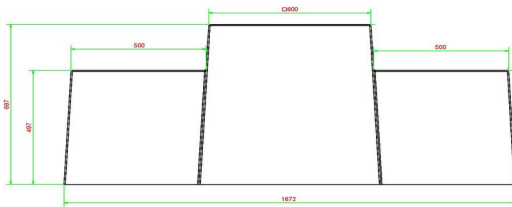

Ce banc est également idéal, en raison de sa forme et de son poids, comme protection dans les centres-villes comme bloque de bélier.

* Lors de la commande d'une table ou banc d'échecs, 1 lot de pièces d'échecs sont fourni gratuitement

5 février 2025 - Prix sujets à changement

Nos produits sont livrés depuis notre usine aux Pays-Bas.

HeBlad
www.HeBlad.com
BB.CH.AB
Gewicht ± 1140 KG.

Spécifications Banc d'échecs béton anthracite

Code de produit	BB.CH.AB	Hauteur de la table	70 cm
Couleur	Antraciet-beton	Poids	1140 kg
Dimensions (L x P x H)	167 x 67 x 70 cm	Nombre d'assises	2
Hauteur d'assise	50 cm		