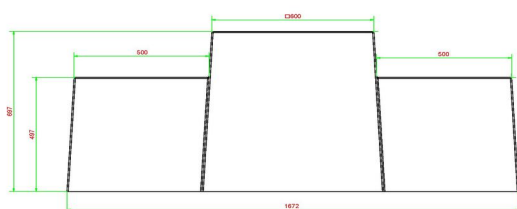

Ce banc est également idéal, en raison de sa forme et de son poids, comme protection dans les centres-villes comme bloque de bélier.

* Lors de la commande d'une table ou banc d'échecs, 1 lot de pièces d'échecs sont fourni gratuitement

27 décembre 2024 - Prix sujets à changement

Nos produits sont livrés depuis notre usine aux Pays-Bas.

HeBlad
www.HeBlad.com
BB.CH.AB
Gewicht ± 1140 KG.

Spécifications Banc d'échecs béton anthracite

Code de produit	BB.CH.AB	Hauteur de la table	70 cm
Couleur	Antraciet-beton	Poids	1140 kg
Dimensions (L x P x H)	167 x 67 x 70 cm	Nombre d'assises	2
Hauteur d'assise	50 cm		