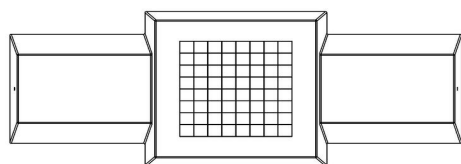

Ce banc est également idéal, en raison de sa forme et de son poids, comme protection dans les centres-villes comme bloque de bélier.

* Lors de la commande d'une table ou banc d'échecs, 1 lot de pièces d'échecs sont fourni gratuitement

23 novembre 2024 - Prix sujets à changement

Nos produits sont livrés depuis notre usine aux Pays-Bas.

HeBlad
www.HeBlad.com
BB.CH.AB
Gewicht ± 1140 KG.

Spécifications Banc d'échecs béton anthracite

Code de produit	BB.CH.AB	Hauteur de la table	70 cm
Couleur	Antraciet-beton	Poids	1140 kg
Dimensions (L x P x H)	167 x 67 x 70 cm	Nombre d'assises	2
Hauteur d'assise	50 cm		