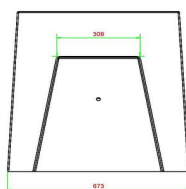

HeBlad
www.HeBlad.com
BB.CH
Gewicht ± 1140 KG.

Spécifications Banc d'échecs béton naturel

Code de produit	BB.CH	Hauteur de la table	70 cm
Couleur	Béton naturel	Poids	1140 kg
Dimensions (L x P x H)	167 x 67 x 70 cm	Nombre d'assises	2
Hauteur d'assise	50 cm