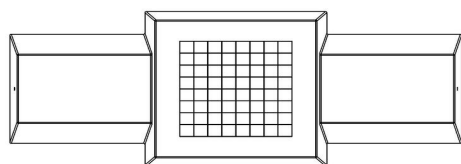

HeBlad
www.HeBlad.com
BB.CH
Gewicht ± 1140 KG.

Spécifications Banc d'échecs béton naturel

Code de produit	BB.CH	Hauteur de la table	70 cm
Couleur	Béton naturel	Poids	1140 kg
Dimensions (L x P x H)	167 x 67 x 70 cm	Nombre d'assises	2
Hauteur d'assise	50 cm