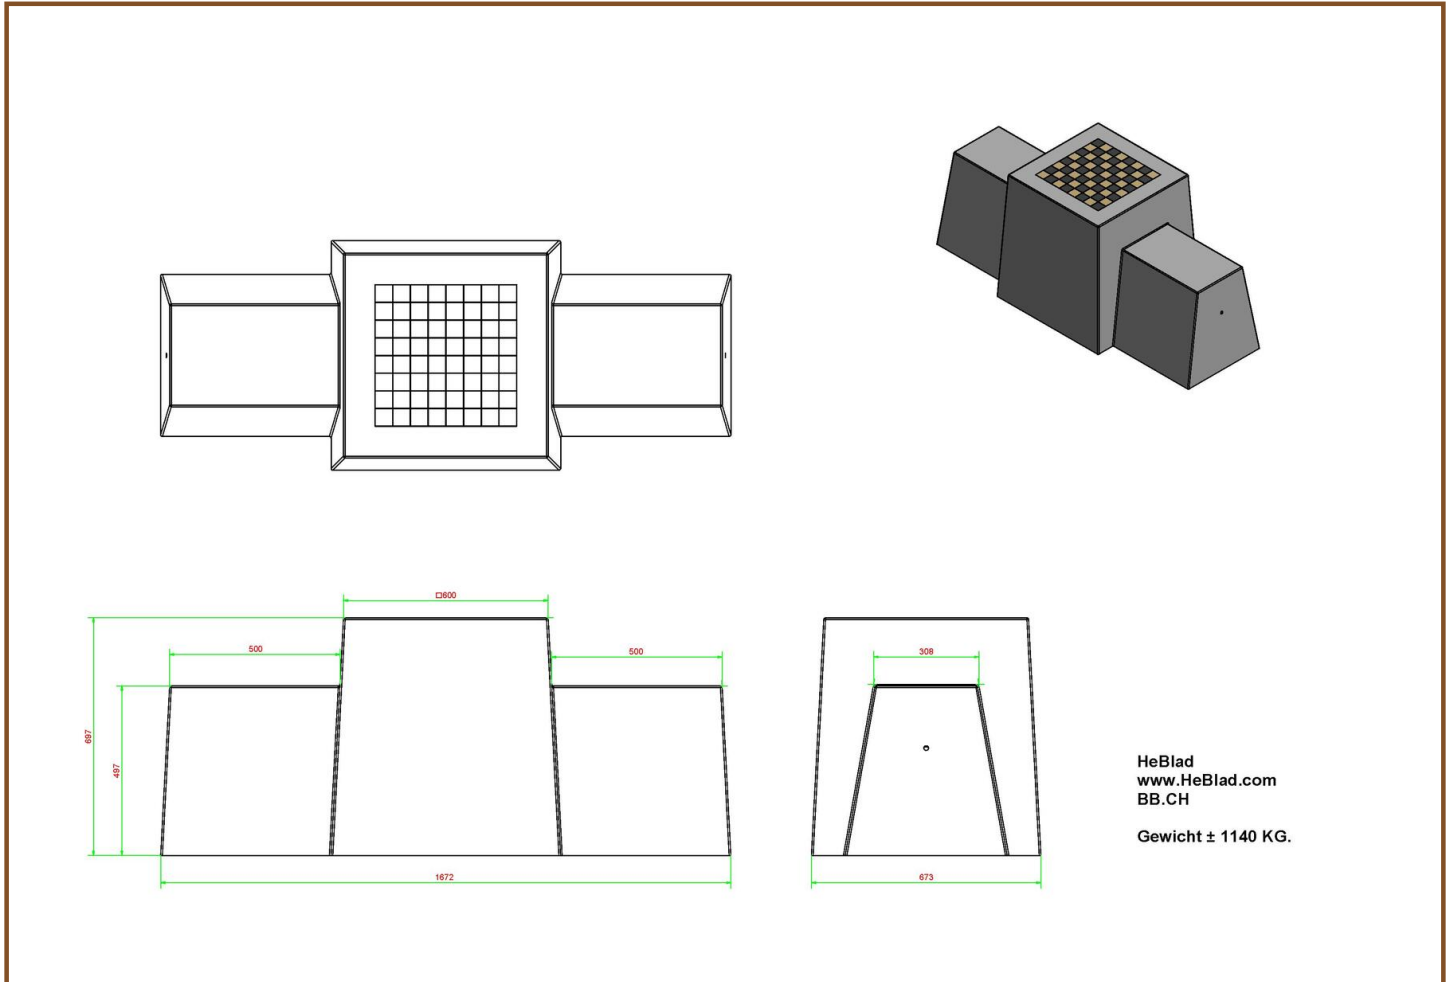

Spécifications Banc d'échecs béton naturel

Code de produit	BB.CH	Hauteur de la table	70 cm
Couleur	Béton naturel	Poids	1140 kg
Afmeting (L x B x H)	167 x 67 x 70 cm	Nombre d'assises	2
Hauteur d'assise	50 cm		

Produits associés

Nos produits sont livrés depuis notre usine aux Pays-Bas.