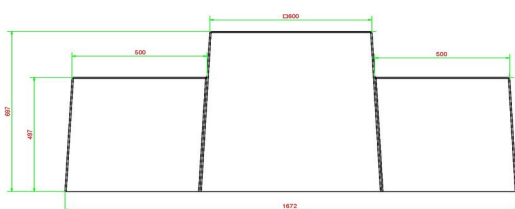

HeBlad
www.HeBlad.com
BB.CH
Gewicht ± 1140 KG.

Spécifications Banc d'échecs béton naturel

Code de produit	BB.CH	Hauteur de la table	70 cm
Couleur	Béton naturel	Poids	1140 kg
Dimensions (L x P x H)	167 x 67 x 70 cm	Nombre d'assises	2
Hauteur d'assise	50 cm