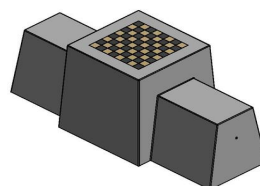

HeBlad
www.HeBlad.com
BB.CH
Gewicht ± 1140 KG.

Spécifications Banc d'échecs béton naturel

Code de produit	BB.CH	Hauteur de la table	70 cm
Couleur	Béton naturel	Poids	1140 kg
Dimensions (L x P x H)	167 x 67 x 70 cm	Nombre d'assises	2
Hauteur d'assise	50 cm