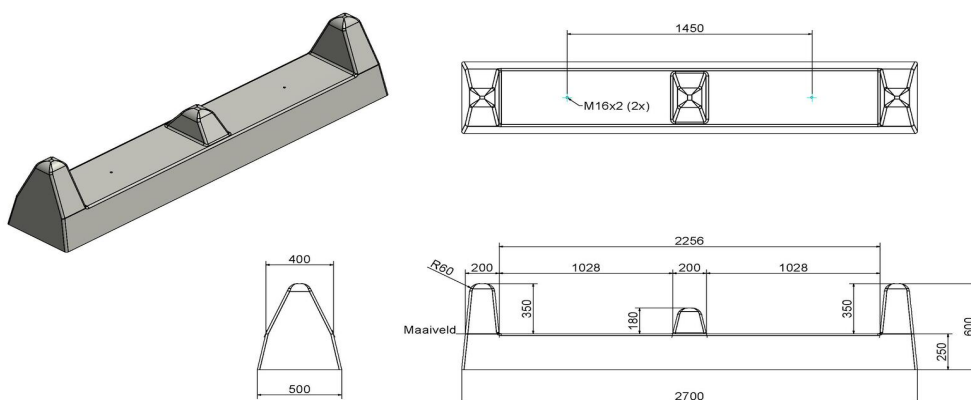

Carterkiller : casseur de carter

Code de produit: HB.CK

€ 850,00 hors TVA
(€ 1.028,50 TVA incl.)

En coopération avec l'Administration forestière néerlandaise, HeBlad a développé le Carterkiller. Une poutre en béton de 270 cm de large. A gauche et à droite, la poutre en béton est équipée de saillies de 35 cm; au milieu d'un bloc en béton d'une hauteur de 18 cm. La poutre est enterrée dans le chemin forestier. Il est impossible pour une voiture de passer le Carterkiller sans toucher le bloc en béton. Les voitures qui y passent se heurtent inévitablement au bloc au milieu, ce qui provoque des dégâts considérables. La forêt reste néanmoins accessible aux cyclistes et aux chevaux. Les attelages peuvent y passer sans problème également.

23 novembre 2024 - Prix sujets à changement

Nos produits sont livrés depuis notre usine aux Pays-Bas.

HeBlad
www.HeBlad.com
HB.CK
Gewicht ± 840 KG

Spécifications Carterkiller : casseur de carter

Code de produit	HB.CK
Couleur	Béton naturel
Dimensions (L x P x H)	270 x 50 x 60 cm
Poids	840 kg