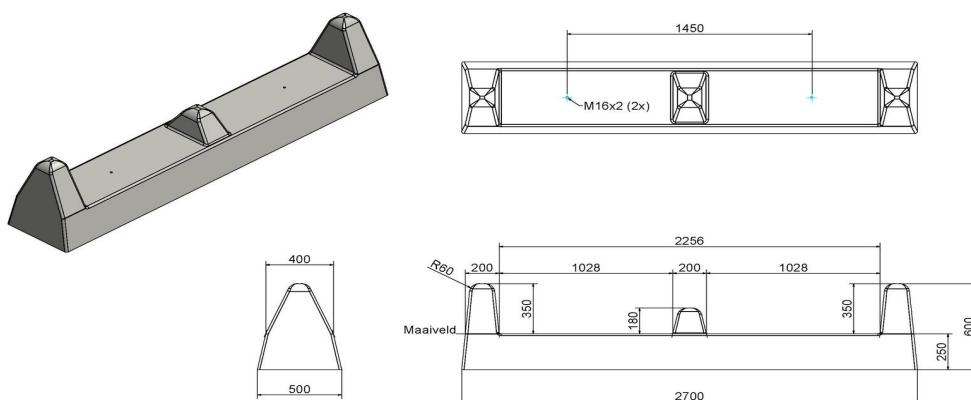

Carterkiller : casseur de carter

Code de produit: HB.CK

€ 850,00 hors TVA
(€ 1.028,50 TVA incl.)

En coopération avec l'Administration forestière néerlandaise, HeBlad a développé le Carterkiller. Une poutre en béton de 270 cm de large. A gauche et à droite, la poutre en béton est équipée de saillies de 35 cm; au milieu d'un bloc en béton d'une hauteur de 18 cm. La poutre est enterrée dans le chemin forestier. Il est impossible pour une voiture de passer le Carterkiller sans toucher le bloc en béton. Les voitures qui y passent se heurtent inévitablement au bloc au milieu, ce qui provoque des dégâts considérables. La forêt reste néanmoins accessible aux cyclistes et aux chevaux. Les attelages peuvent y passer sans problème également.

5 février 2025 - Prix sujets à changement

Nos produits sont livrés depuis notre usine aux Pays-Bas.

HeBlad
www.HeBlad.com
HB.CK
Gewicht ± 840 KG

Spécifications Carterkiller : casseur de carter

Code de produit	HB.CK
Couleur	Béton naturel
Dimensions (L x P x H)	270 x 50 x 60 cm
Poids	840 kg