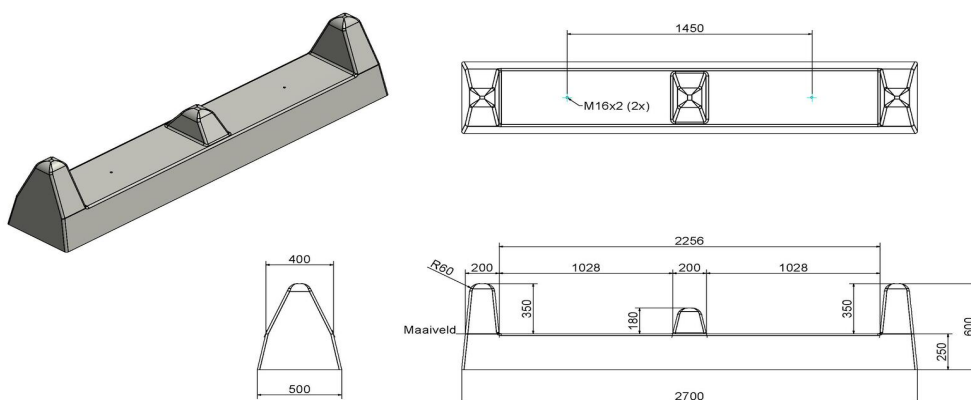

Carterkiller : casseur de carter

Code de produit: HB.CK

€ 850,00 hors TVA
(€ 1.028,50 TVA incl.)

En coopération avec l'Administration forestière néerlandaise, HeBlad a développé le Carterkiller. Une poutre en béton de 270 cm de large. A gauche et à droite, la poutre en béton est équipée de saillies de 35 cm; au milieu d'un bloc en béton d'une hauteur de 18 cm. La poutre est enterrée dans le chemin forestier. Il est impossible pour une voiture de passer le Carterkiller sans toucher le bloc en béton. Les voitures qui y passent se heurtent inévitablement au bloc au milieu, ce qui provoque des dégâts considérables. La forêt reste néanmoins accessible aux cyclistes et aux chevaux. Les attelages peuvent y passer sans problème également.

27 décembre 2024 - Prix sujets à changement

Nos produits sont livrés depuis notre usine aux Pays-Bas.

HeBlad
www.HeBlad.com
HB.CK
Gewicht ± 840 KG

Spécifications Carterkiller : casseur de carter

Code de produit	HB.CK
Couleur	Béton naturel
Dimensions (L x P x H)	270 x 50 x 60 cm
Poids	840 kg