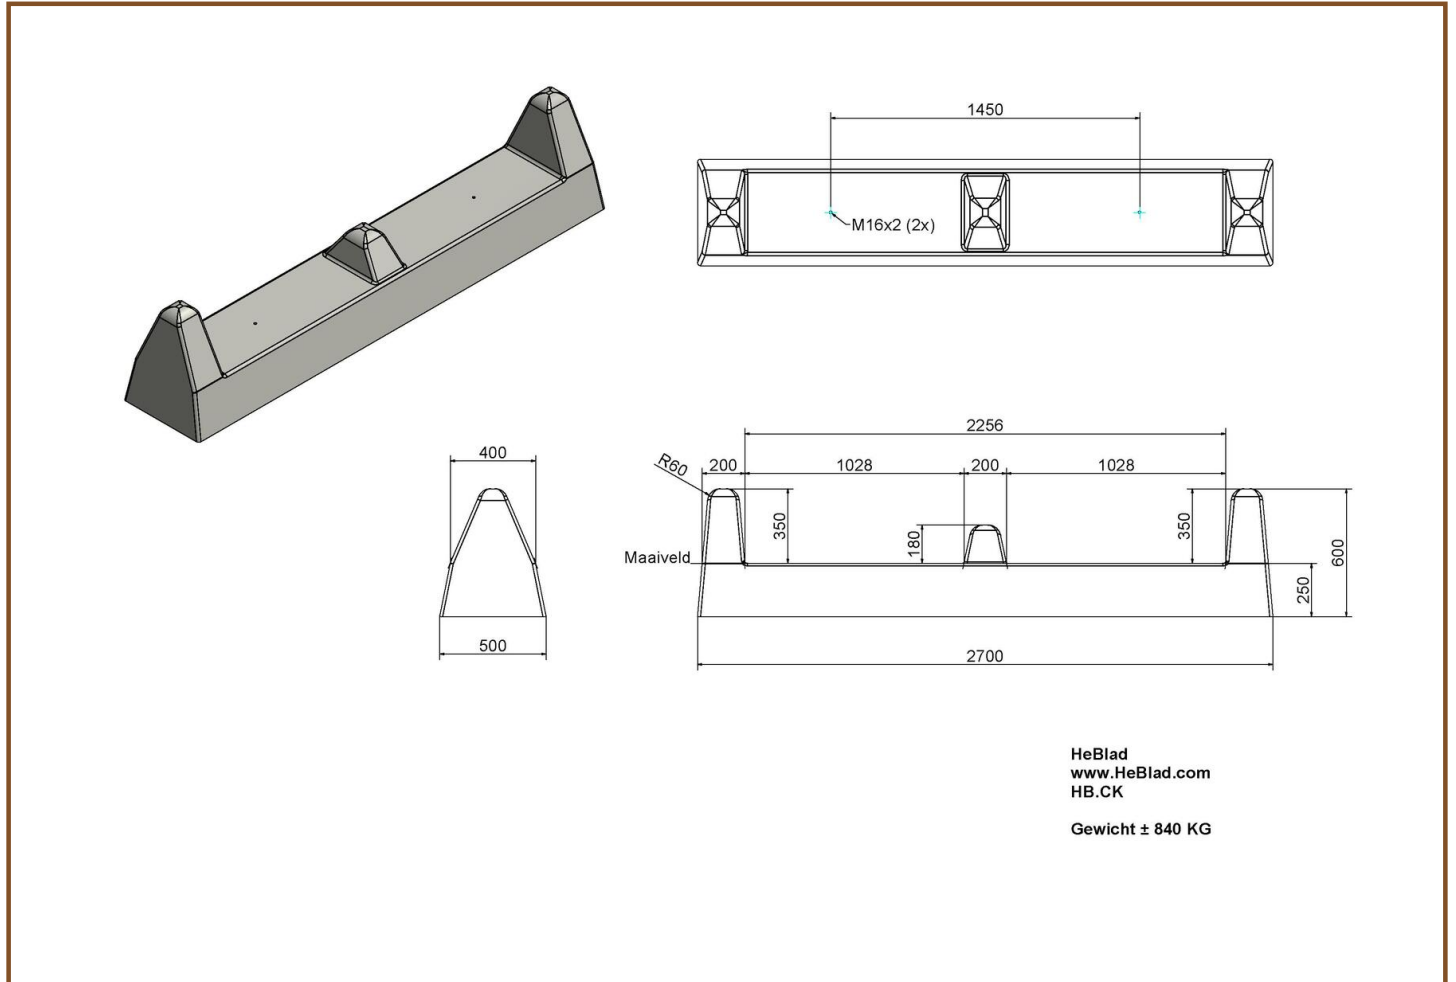

Spécifications Carterkiller : casseur de carter

Code de produit	HB.CK
Couleur	Béton naturel
Afmeting (L x B x H)	270 x 50 x 60 cm
Poids	840 kg

Produits associés

Nos produits sont livrés depuis notre usine aux Pays-Bas.