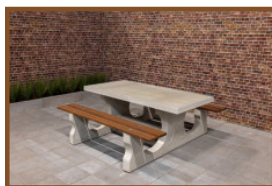

Spécifications Carterkiller : casseur de carter

Code de produit	HB.CK
Couleur	Béton naturel
Afmeting (L x B x H)	270 x 50 x 60 cm
Poids	840 kg

Produits associés

PS.DL

Nos produits sont livrés depuis notre usine aux Pays-Bas.