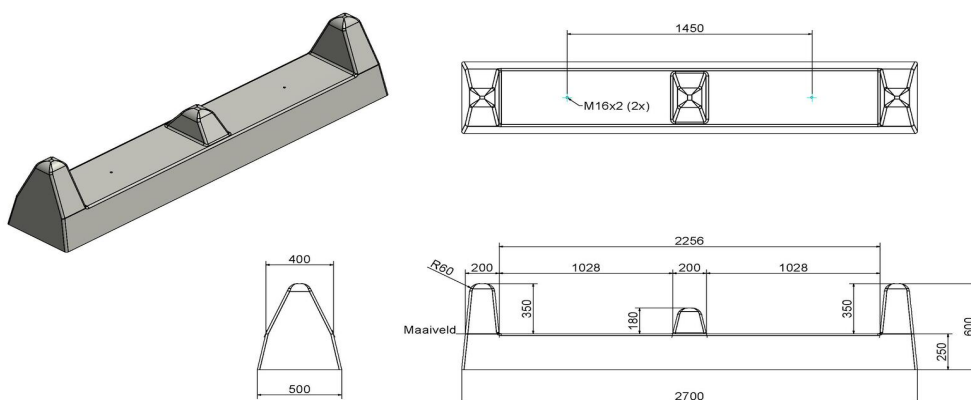

Carterkiller : casseur de carter

Code de produit: HB.CK

€ 850,00 hors TVA
(€ 1.028,50 TVA incl.)

En coopération avec l'Administration forestière néerlandaise, HeBlad a développé le Carterkiller. Une poutre en béton de 270 cm de large. A gauche et à droite, la poutre en béton est équipée de saillies de 35 cm; au milieu d'un bloc en béton d'une hauteur de 18 cm. La poutre est enterrée dans le chemin forestier. Il est impossible pour une voiture de passer le Carterkiller sans toucher le bloc en béton. Les voitures qui y passent se heurtent inévitablement au bloc au milieu, ce qui provoque des dégâts considérables. La forêt reste néanmoins accessible aux cyclistes et aux chevaux. Les attelages peuvent y passer sans problème également.

12 mars 2025 - Prix sujets à changement

Nos produits sont livrés depuis notre usine aux Pays-Bas.

HeBlad
www.HeBlad.com
HB.CK
Gewicht ± 840 KG

Spécifications Carterkiller : casseur de carter

Code de produit	HB.CK
Couleur	Béton naturel
Dimensions (L x P x H)	270 x 50 x 60 cm
Poids	840 kg