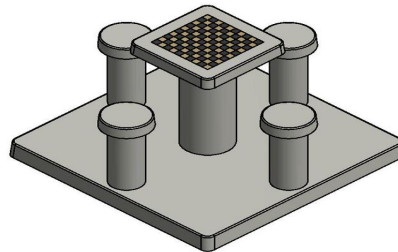

Cette belle table de jeu est un très bel ornement pour tous les endroits où les gens cherchent à se divertir, pour les jeunes de 7 à 77 ans.

Les 100 cases (50 en blanc et 50 en noir) sont de marbre et de pierre bleue, intégré dans le béton.

Les dimensions de la plaque de fond sont de 149 x 149 x cm.

Comme toutes les autres tables de HeBlad, cet ensemble est coulé en une seule pièce de béton de qualité supérieure. La table est résistante aux intempéries.

Si vous placez cette table dans un parc, vous pouvez faire disparaître la plaque de fond dans l'herbe, de manière que le dessus de la plaque reste à hauteur de coupe.

La mise en place est comprise dans le prix. Par contre les préparations pour l'installation sont à votre charge et doivent être prêtes avant livraison.

HeBlad
www.HeBlad.com
GT.CK.4

± 900 KG.

Spécifications Table de jeu de dames en béton naturel 4 personnes

Code de produit	GT.CK.4	Hauteur de la table	75 cm
Couleur	Béton naturel	Hauteur d'assise	50 cm
Dimensions (L x P x H)	149 x 149 x 85 cm	Dimensions plaque de fond (L x P x H)	600 x 600 x 10 cm
Dimensions du plateau de table (L x H)	600 x 60 cm	Poids	900 kg
Epaisseur plateau de table	7 cm		