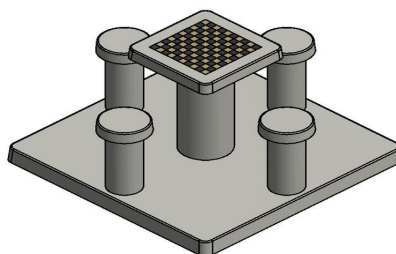

Cette belle table de jeu est un très bel ornement pour tous les endroits où les gens cherchent à se divertir, pour les jeunes de 7 à 77 ans.

Les 100 cases (50 en blanc et 50 en noir) sont de marbre et de pierre bleue, intégré dans le béton.

Les dimensions de la plaque de fond sont de 149 x 149 x cm.

Comme toutes les autres tables de HeBlad, cet ensemble est coulé en une seule pièce de béton de qualité supérieure. La table est résistante aux intempéries.

Si vous placez cette table dans un parc, vous pouvez faire disparaître la plaque de fond dans l'herbe, de manière que le dessus de la plaque reste à hauteur de coupe.

La mise en place est comprise dans le prix. Par contre les préparations pour l'installation sont à votre charge et doivent être prête avant livraison.

HeBlad
www.HeBlad.com
GT.CK.4

± 900 KG.

Spécifications Table de jeu de dames en béton naturel 4 personnes

Code de produit	GT.CK.4	Hauteur de la table	75 cm
Couleur	Béton naturel	Hauteur d'assise	50 cm
Dimensions (L x P x H)	149 x 149 x 85	Dimensions plaque de fond (L x P x H)	149 x 149 x 10 cm
Dimensions du plateau de table (L x H)	60 x 60 cm	Poids	900 kg
Epaisseur plateau de table	7 cm		