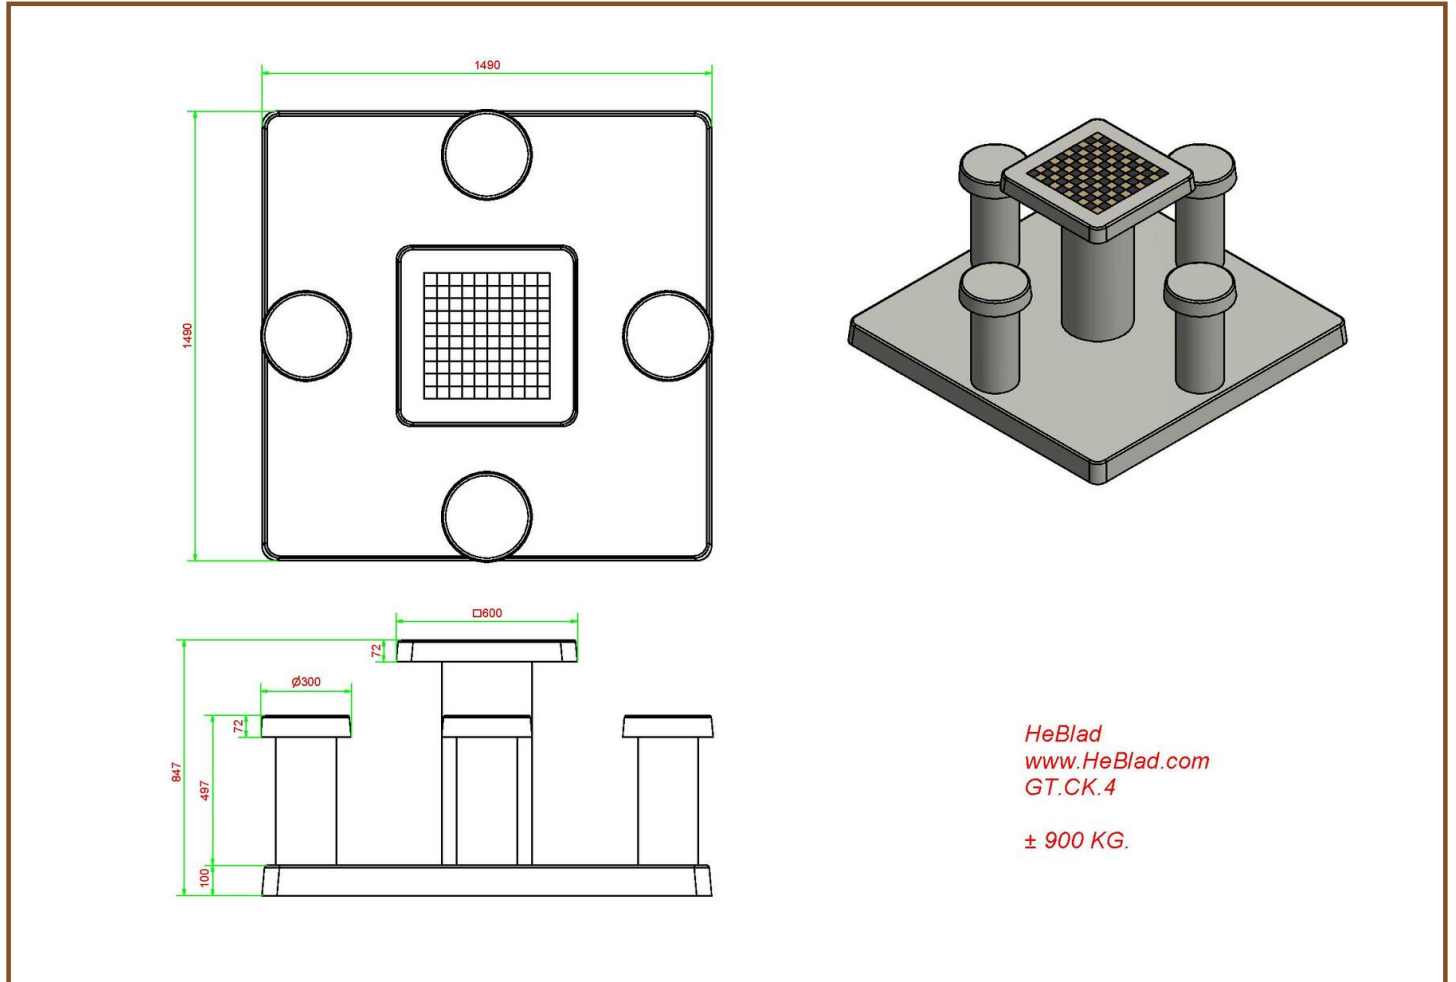

Les dimensions de la plaque de fond sont de 149 x 149 x cm.

Comme toutes les autres tables de HeBlad, cet ensemble est coulé en une seule pièce de béton de qualité supérieure. La table est résistante aux intempéries.

Si vous placez cette table dans un parc, vous pouvez faire disparaître la plaque de fond dans l'herbe, de manière que le dessus de la plaque reste à hauteur de coupe.

La mise en place est comprise dans le prix. Par contre les préparations pour l'installation sont à votre charge et doivent être prête avant livraison.

## Spécifications Table de jeu de dames en béton naturel 4 personnes

Code de produit	GT.CK.4	Hauteur de la table	75 cm
Couleur	Béton naturel	Hauteur d'assise	50 cm
Afmeting (L x B x H)	149 x 149 x 85 cm	Afmeting onderplaat (L x B x H)	149 x 149 x 10 cm
Dimension du plateau	60 x 60 cm	Poids	900 kg
Epaisseur plateau de table	7 cm		