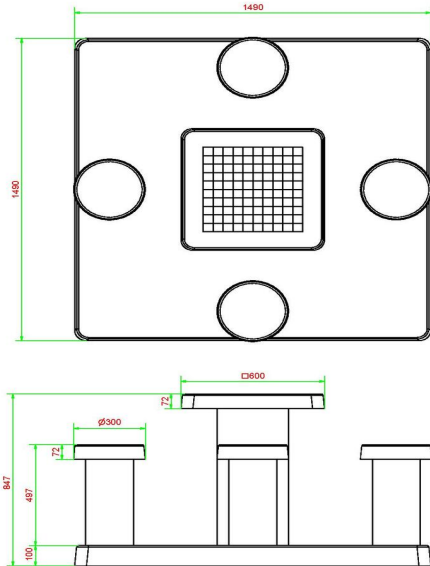

HeBlad
www.HeBlad.com
GT.CK.4

± 900 KG.

Spécifications Table de jeu de dames en béton naturel 4 personnes

Code de produit	GT.CK.4	Hauteur de la table	75 cm
Couleur	Béton naturel	Hauteur d'assise	50 cm
Dimensions (L x P x H)	149 x 149 x 85 cm	Dimensions plaque de fond (L x P x H)	600 x 600 x 10 cm
Dimensions du plateau de table (L x H)	600 x 60 cm	Poids	900 kg
Epaisseur plateau de table	7 cm		

Produits associés

Nos produits sont livrés depuis notre usine aux Pays-Bas.