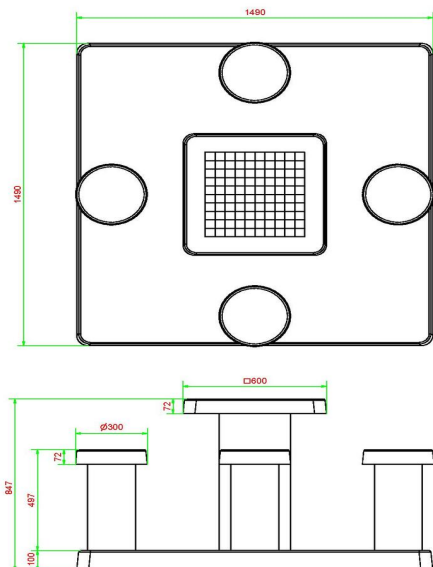

Les dimensions de la plaque de fond sont de 149 x 149 x cm.

Comme toutes les autres tables de HeBlad, cet ensemble est coulé en une seule pièce de béton de qualité supérieure. La table est résistante aux intempéries.

Si vous placez cette table dans un parc, vous pouvez faire disparaître la plaque de fond dans l'herbe, de manière que le dessus de la plaque reste à hauteur de coupe.

La mise en place est comprise dans le prix. Par contre les préparations pour l'installation sont à votre charge et doivent être prête avant livraison.

HeBlad
www.HeBlad.com
GT.CK.4

± 900 KG.

Spécifications Table de jeu de dames en béton naturel 4 personnes

Code de produit	GT.CK.4	Hauteur de la table	75 cm
Couleur	Béton naturel	Hauteur d'assise	50 cm
Dimensions (L x P x H)	149 x 149 x 85	Dimensions plaque de fond (L x P x H)	149 x 149 x 10 cm
Dimensions du plateau de table (L x H)	60 x 60 cm	Poids	900 kg
Epaisseur plateau de table	7 cm		