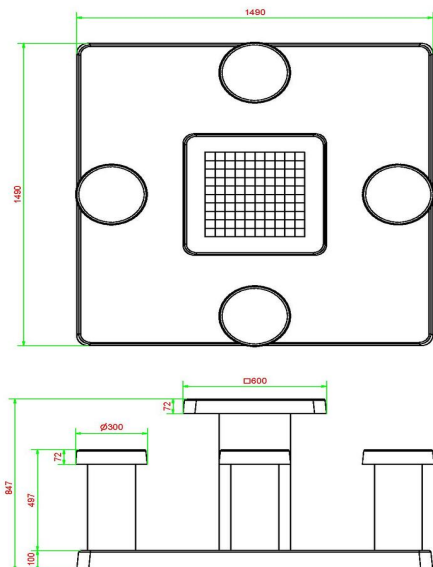

Les dimensions de la plaque de fond sont de 149 x 149 x cm.

Comme toutes les autres tables de HeBlad, cet ensemble est coulé en une seule pièce de béton de qualité supérieure. La table est résistante aux intempéries.

Si vous placez cette table dans un parc, vous pouvez faire disparaître la plaque de fond dans l'herbe, de manière que le dessus de la plaque reste à hauteur de coupe.

La mise en place est comprise dans le prix. Par contre les préparations pour l'installation sont à votre charge et doivent être prête avant livraison.

HeBlad
www.HeBlad.com
GT.CK.4

± 900 KG.

Spécifications Table de jeu de dames en béton naturel 4 personnes

Code de produit	GT.CK.4	Hauteur de la table	75 cm
Couleur	Béton naturel	Hauteur d'assise	50 cm
Dimensions (L x P x H)	149 x 149 x 85 cm	Dimensions plaque de fond (L x P x H)	149 x 149 x 10 cm
Dimensions du plateau de table (L x H)	60 x 60 cm	Poids	900 kg
Epaisseur plateau de table	7 cm		