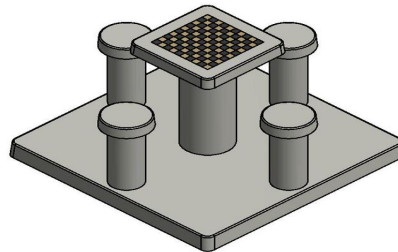

HeBlad
www.HeBlad.com
GT.CK.4

± 900 KG.

Spécifications Table de jeu de dames en béton naturel 4 personnes

Code de produit	GT.CK.4	Hauteur de la table	75 cm
Couleur	Béton naturel	Hauteur d'assise	50 cm
Dimensions (L x P x H)	149 x 149 x 85 cm	Dimensions plaque de fond (L x P x H)	600 x 600 x 10 cm
Dimensions du plateau de table (L x H)	600 x 60 cm	Poids	900 kg
Epaisseur plateau de table	7 cm