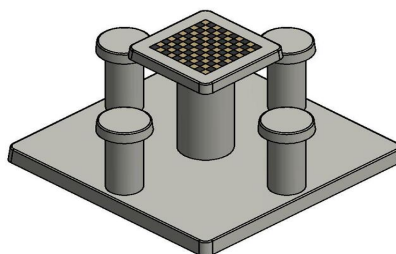

Cette belle table de jeu est un très bel ornement pour tous les endroits où les gens cherchent à se divertir, pour les jeunes de 7 à 77 ans.

Les 100 cases (50 en blanc et 50 en noir) sont de marbre et de pierre bleue, intégré dans le béton.

Les dimensions de la plaque de fond sont de 149 x 149 x cm.

Comme toutes les autres tables de HeBlad, cet ensemble est coulé en une seule pièce de béton de qualité supérieure. La table est résistante aux intempéries.

Si vous placez cette table dans un parc, vous pouvez faire disparaître la plaque de fond dans l'herbe, de manière que le dessus de la plaque reste à hauteur de coupe.

La mise en place est comprise dans le prix. Par contre les préparations pour l'installation sont à votre charge et doivent être prête avant livraison.

HeBlad
www.HeBlad.com
GT.CK.4

± 900 KG.

Spécifications Table de jeu de dames en béton naturel 4 personnes

Code de produit	GT.CK.4	Hauteur de la table	75 cm
Couleur	Béton naturel	Hauteur d'assise	50 cm
Dimensions (L x P x H)	149 x 149 x 85 cm	Dimensions plaque de fond (L x P x H)	149 x 149 x 10 cm
Dimensions du plateau de table (L x H)	60 x 60 cm	Poids	900 kg
Epaisseur plateau de table	7 cm		