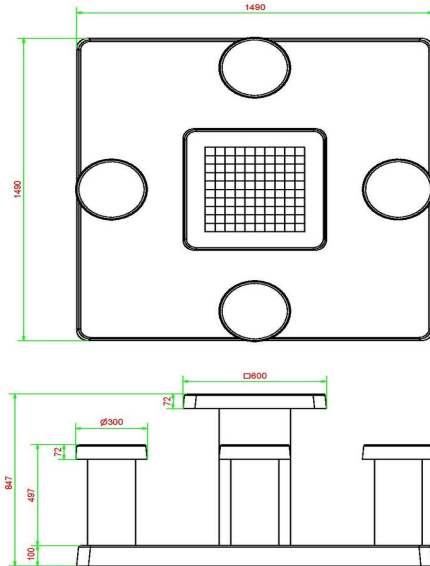

Les dimensions de la plaque de fond sont de 149 x 149 x cm.

Comme toutes les autres tables de HeBlad, cet ensemble est coulé en une seule pièce de béton de qualité supérieure. La table est résistante aux intempéries.

Si vous placez cette table dans un parc, vous pouvez faire disparaître la plaque de fond dans l'herbe, de manière que le dessus de la plaque reste à hauteur de coupe.

La mise en place est comprise dans le prix. Par contre les préparations pour l'installation sont à votre charge et doivent être prêtes avant livraison.

HeBlad
www.HeBlad.com
GT.CK.4

± 900 KG.

Spécifications Table de jeu de dames en béton naturel 4 personnes

Code de produit	GT.CK.4	Hauteur de la table	75 cm
Couleur	Béton naturel	Hauteur d'assise	50 cm
Dimensions (L x P x H)	149 x 149 x 85 cm	Dimensions plaque de fond (L x P x H)	600 x 600 x 10 cm
Dimensions du plateau de table (L x H)	600 x 60 cm	Poids	900 kg
Epaisseur plateau de table	7 cm		