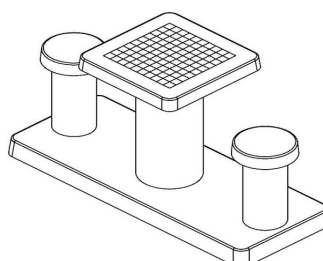

Les dimensions de la plaque de fond sont de 59 x 149 x cm.

Comme toutes les autres tables de HeBlad, cet ensemble est coulé en une seule pièce de béton de qualité supérieure. La table est résistante aux intempéries.

Si vous placez cette table dans un parc, vous pouvez faire disparaître la plaque de fond dans l'herbe, de manière que le dessus de la plaque reste à hauteur de coupe.

La mise en place est comprise dans le prix. Par contre les préparations pour l'installation sont à votre charge et doivent être prêtes avant livraison.

HeBlad
www.HeBlad.com
GT.CK.2

Gewicht ± 490 KG.

Spécifications Table de jeu de dames en béton naturel 2 personnes

Code de produit	GT.CK.2	Hauteur de la table	75 cm
Couleur	Béton naturel	Hauteur d'assise	50 cm
Dimensions (L x P x H)	149 x 59 x 85 cm	Dimensions plaque de fond (L x P x H)	120 x 60 x 10 cm
Dimensions du plateau de table (L x H)	120 x 60 cm	Poids	425 kg
Epaisseur plateau de table	7 cm		