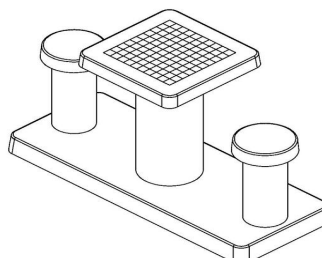

Les dimensions de la plaque de fond sont de 59 x 149 x cm.

Comme toutes les autres tables de HeBlad, cet ensemble est coulé en une seule pièce de béton de qualité supérieure. La table est résistante aux intempéries.

Si vous placez cette table dans un parc, vous pouvez faire disparaître la plaque de fond dans l'herbe, de manière que le dessus de la plaque reste à hauteur de coupe.

La mise en place est comprise dans le prix. Par contre les préparations pour l'installation sont à votre charge et doivent être prêtes avant livraison.

HeBlad
www.HeBlad.com
GT.CK.2

Gewicht ± 490 KG.

Spécifications Table de jeu de dames en béton naturel 2 personnes

Code de produit	GT.CK.2	Hauteur de la table	75 cm
Couleur	Béton naturel	Hauteur d'assise	50 cm
Dimensions (L x P x H)	149 x 59 x 85 cm	Dimensions plaque de fond (L x P x H)	630 x 60 x 10 cm
Dimensions du plateau de table (L x H)	630 x 60 cm	Poids	425 kg
Epaisseur plateau de table	7 cm		