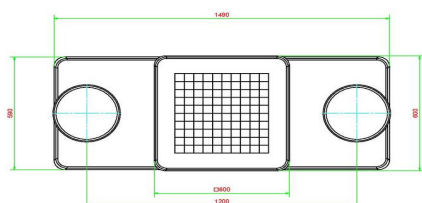

Les dimensions de la plaque de fond sont de 59 x 149 x cm.

Comme toutes les autres tables de HeBlad, cet ensemble est coulé en une seule pièce de béton de qualité supérieure. La table est résistante aux intempéries.

Si vous placez cette table dans un parc, vous pouvez faire disparaître la plaque de fond dans l'herbe, de manière que le dessus de la plaque reste à hauteur de coupe.

La mise en place est comprise dans le prix. Par contre les préparations pour l'installation sont à votre charge et doivent être prêtes avant livraison.

HeBlad
www.HeBlad.com
GT.CK.2

Gewicht ± 490 KG.

Spécifications Table de jeu de dames en béton naturel 2 personnes

Code de produit	GT.CK.2	Hauteur de la table	75 cm
Couleur	Béton naturel	Hauteur d'assise	50 cm
Dimensions (L x P x H)	149 x 59 x 85 cm	Dimensions plaque de fond (L x P x H)	120 x 60 x 10 cm
Dimensions du plateau de table (L x H)	120 x 60 cm	Poids	425 kg
Epaisseur plateau de table	7 cm		