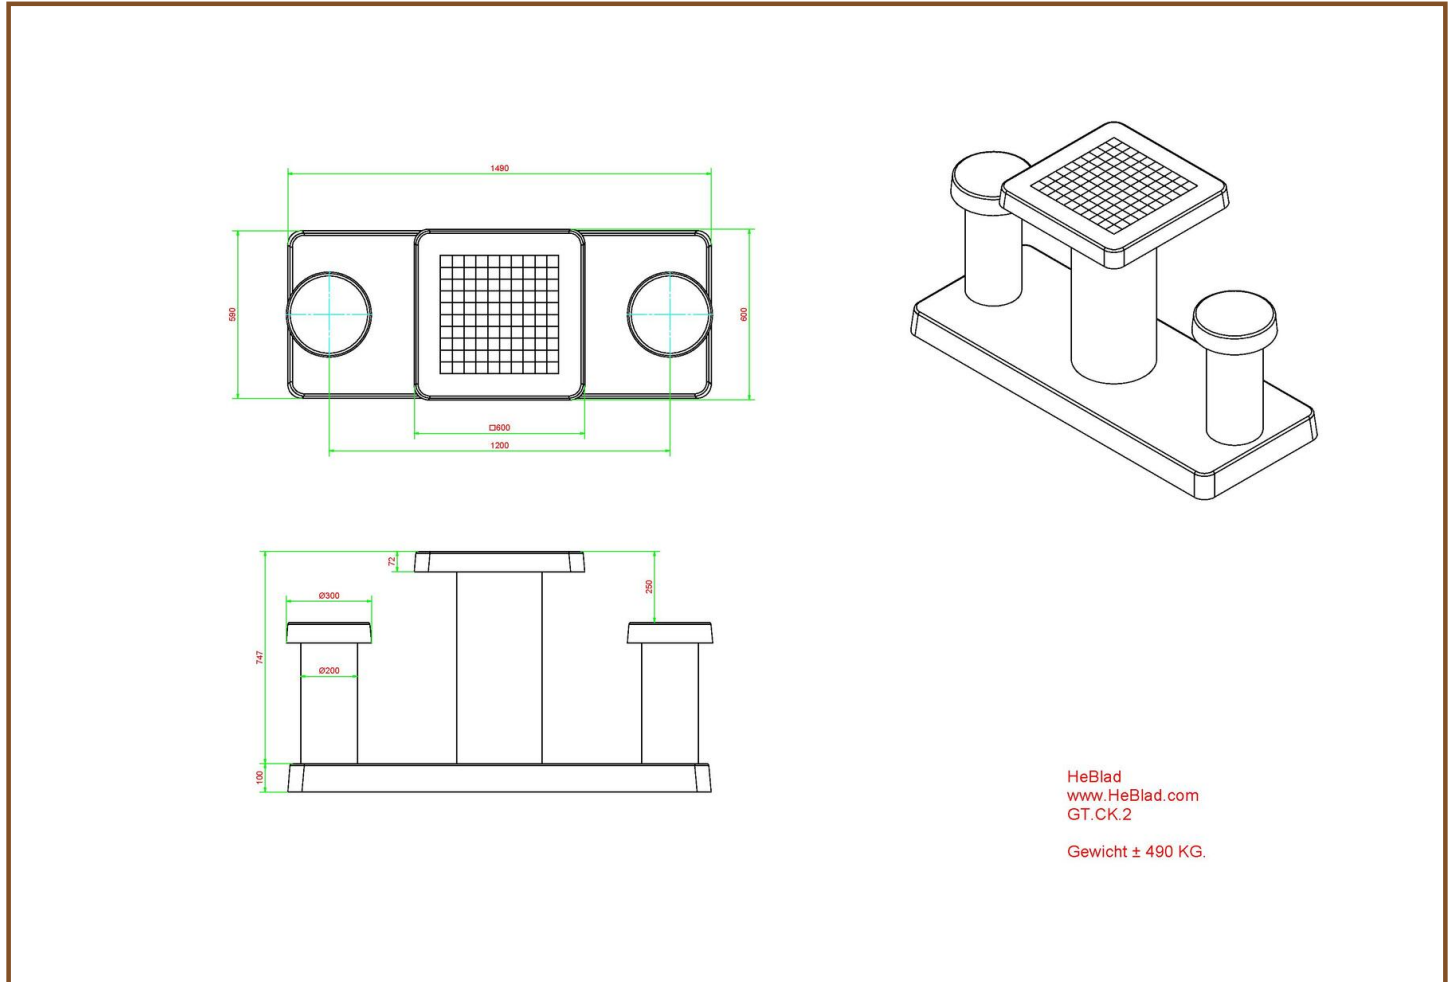

Les dimensions de la plaque de fond sont de 59 x 149 x cm.

Comme toutes les autres tables de HeBlad, cet ensemble est coulé en une seule pièce de béton de qualité supérieure. La table est résistante aux intempéries.

Si vous placez cette table dans un parc, vous pouvez faire disparaître la plaque de fond dans l'herbe, de manière que le dessus de la plaque reste à hauteur de coupe.

La mise en place est comprise dans le prix. Par contre les préparations pour l'installation sont à votre charge et doivent être prête avant livraison.

## Spécifications Table de jeu de dames en béton naturel 2 personnes

Code de produit	GT.CK.2	Hauteur de la table	75 cm
Couleur	Béton naturel	Hauteur d'assise	50 cm
Afmeting (L x B x H)	149 x 59 x 85 cm	Afmeting onderplaat (L x B x H)	120 x 60 x 10 cm
Dimension du plateau	60 x 60 cm	Poids	425 kg
Épaisseur plateau de table	7 cm		