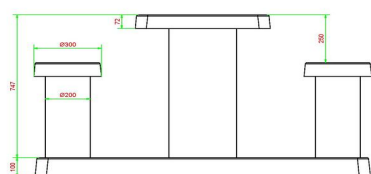

HeBlad
www.HeBlad.com
GT.CK.2
Gewicht ± 490 KG.

Spécifications Table de jeu de dames en béton naturel 2 personnes

Code de produit	GT.CK.2	Hauteur de la table	75 cm
Couleur	Béton naturel	Hauteur d'assise	50 cm
Dimensions (L x P x H)	149 x 59 x 85 cm	Dimensions plaque de fond (L x P x H)	120 x 60 x 10 cm
Dimensions du plateau de table (L x H)	140 x 60 cm	Poids	425 kg
Epaisseur plateau de table	7 cm