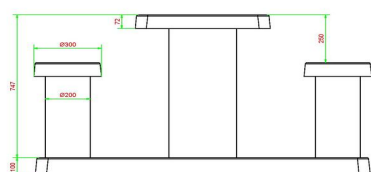

Les dimensions de la plaque de fond sont de 59 x 149 x cm.

Comme toutes les autres tables de HeBlad, cet ensemble est coulé en une seule pièce de béton de qualité supérieure. La table est résistante aux intempéries.

Si vous placez cette table dans un parc, vous pouvez faire disparaître la plaque de fond dans l'herbe, de manière que le dessus de la plaque reste à hauteur de coupe.

La mise en place est comprise dans le prix. Par contre les préparations pour l'installation sont à votre charge et doivent être prêtes avant livraison.

HeBlad
www.HeBlad.com
GT.CK.2

Gewicht ± 490 KG.

Spécifications Table de jeu de dames en béton naturel 2 personnes

Code de produit	GT.CK.2	Hauteur de la table	75 cm
Couleur	Béton naturel	Hauteur d'assise	50 cm
Dimensions (L x P x H)	149 x 59 x 85 cm	Dimensions plaque de fond (L x P x H)	120 x 60 x 10 cm
Dimensions du plateau de table (L x H)	120 x 60 cm	Poids	425 kg
Epaisseur plateau de table	7 cm		