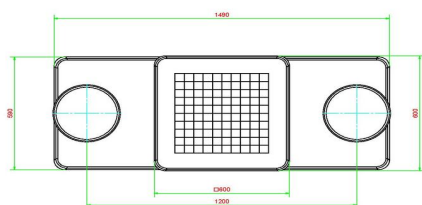

HeBlad
www.HeBlad.com
GT.CK.2
Gewicht ± 490 KG.

Spécifications Table de jeu de dames en béton naturel 2 personnes

Code de produit	GT.CK.2	Hauteur de la table	75 cm
Couleur	Béton naturel	Hauteur d'assise	50 cm
Dimensions (L x P x H)	149 x 59 x 85 cm	Dimensions plaque de fond (L x P x H)	120 x 60 x 10 cm
Dimensions du plateau de table (L x H)	140 x 60 cm	Poids	425 kg
Epaisseur plateau de table	7 cm