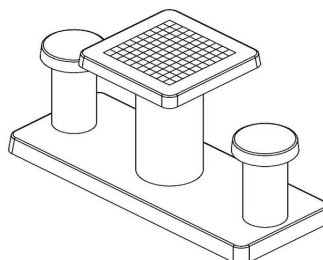

HeBlad
www.HeBlad.com
GT.CK.2
Gewicht ± 490 KG.

Spécifications Table de jeu de dames en béton naturel 2 personnes

Code de produit	GT.CK.2	Hauteur de la table	75 cm
Couleur	Béton naturel	Hauteur d'assise	50 cm
Dimensions (L x P x H)	149 x 59 x 85 cm	Dimensions plaque de fond (L x P x H)	120 x 60 x 10 cm
Dimensions du plateau de table (L x H)	140 x 60 cm	Poids	425 kg
Epaisseur plateau de table	7 cm