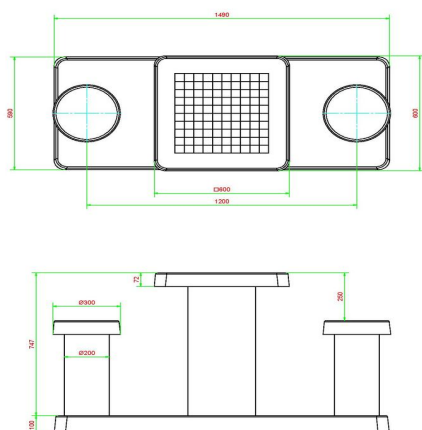

Les dimensions de la plaque de fond sont de 59 x 149 x cm.

Comme toutes les autres tables de HeBlad, cet ensemble est coulé en une seule pièce de béton de qualité supérieure. La table est résistante aux intempéries.

Si vous placez cette table dans un parc, vous pouvez faire disparaître la plaque de fond dans l'herbe, de manière que le dessus de la plaque reste à hauteur de coupe.

La mise en place est comprise dans le prix. Par contre les préparations pour l'installation sont à votre charge et doivent être prêtes avant livraison.

HeBlad
www.HeBlad.com
GT.CK.2

Gewicht ± 490 KG.

Spécifications Table de jeu de dames en béton naturel 2 personnes

Code de produit	GT.CK.2	Hauteur de la table	75 cm
Couleur	Béton naturel	Hauteur d'assise	50 cm
Dimensions (L x P x H)	149 x 59 x 85 cm	Dimensions plaque de fond (L x P x H)	630 x 60 x 10 cm
Dimensions du plateau de table (L x H)	630 x 60 cm	Poids	425 kg
Epaisseur plateau de table	7 cm		