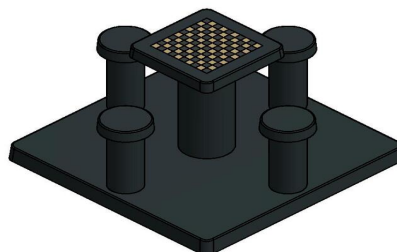

HeBlad
www.HeBlad.com
GT.CK.AB4

± 900 KG.

Spécifications Table de jeu de dames en béton anthracite 4 personnes

Code de produit	GT.CK.AB4	Hauteur de la table	75 cm
Couleur	Béton anthracite	Hauteur d'assise	50 cm
Dimensions (L x P x H)	149 x 149 x 85 cm	Dimensions plaque de fond (L x P x H)	149 x 149 x 10 cm
Dimensions du plateau de table (L x H)	60 x 60 cm	Poids	900 kg
Epaisseur plateau de table	7 cm