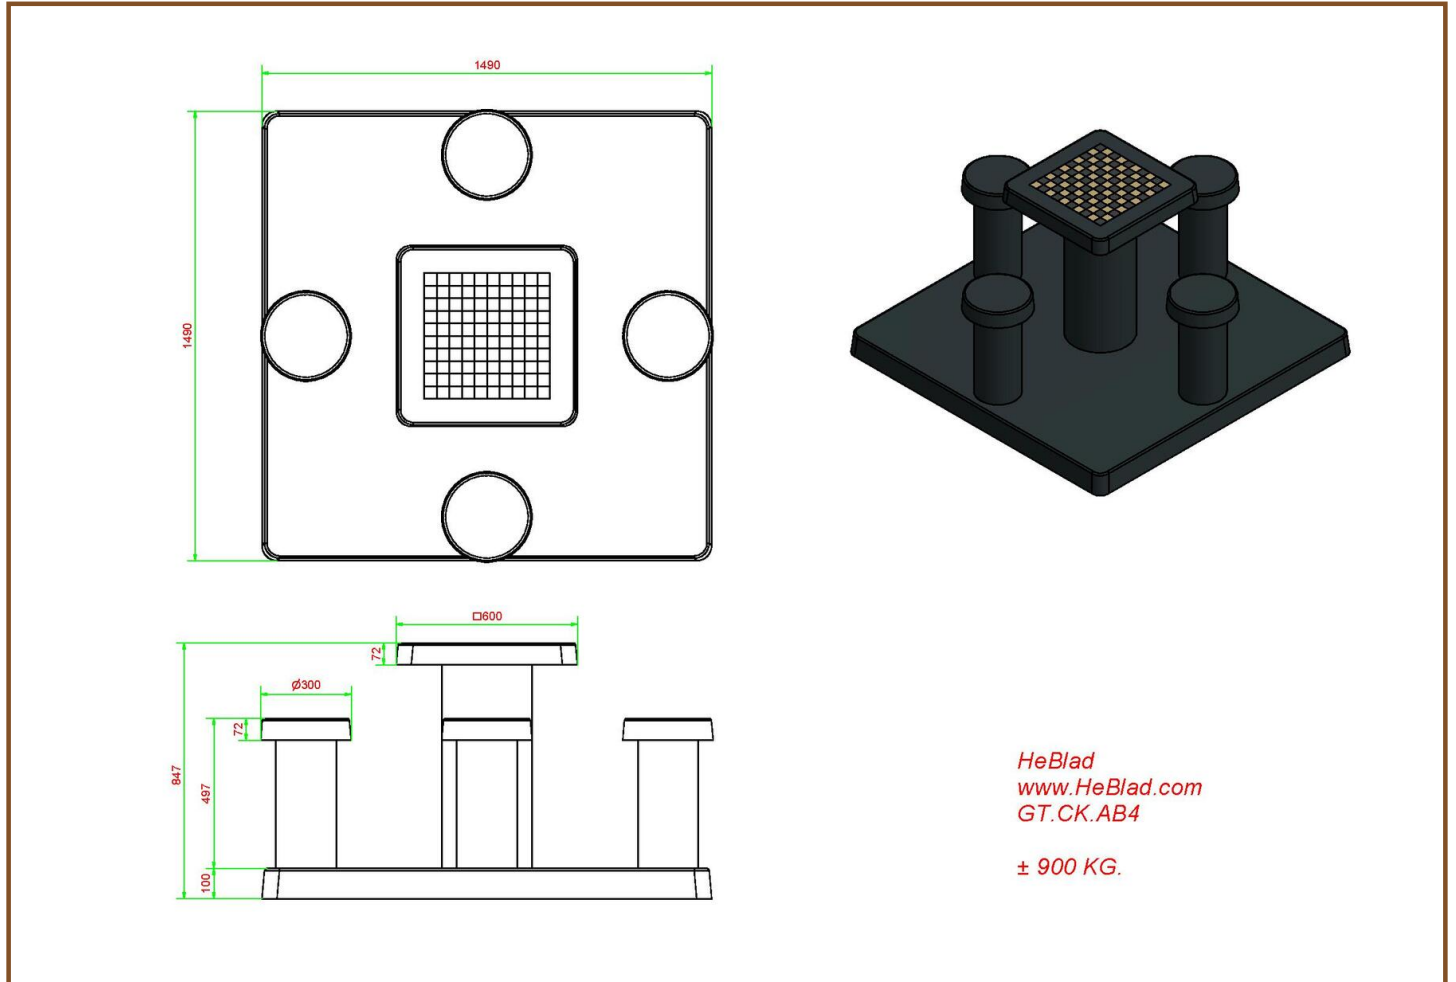

Les 100 cases (50 en blanc et 50 en noir) sont de marbre et de pierre bleue, intégré dans le béton.

Les dimensions de la plaque de fond sont de 149 x 149 x cm. Comme toutes les autres tables de HeBlad, cet ensemble est coulé en une pièce de béton de qualité supérieure.

Spécifications Table de jeu de dames en béton anthracite 4 personnes

Code de produit	GT.CK.AB4	Hauteur de la table	75 cm
Couleur	Béton anthracite	Hauteur d'assise	50 cm
Afmeting (L x B x H)	149 x 149 x 85 cm	Afmeting onderplaat (L x B x H)	149 x 149 x 10 cm
Dimension du plateau	60 x 60 cm	Poids	900 kg
Epaisseur plateau de table	7 cm		