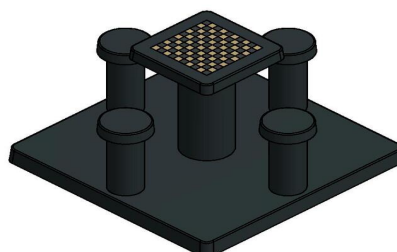

HeBlad
www.HeBlad.com
GT.CK.AB4

± 900 KG.

Spécifications Table de jeu de dames en béton anthracite 4 personnes

Code de produit	GT.CK.AB4	Hauteur de la table	75 cm
Couleur	Béton anthracite	Hauteur d'assise	50 cm
Dimensions (L x P x H)	149 x 149 x 85 cm	Dimensions plaque de fond (L x P x H)	149 x 149 x 10 cm
Dimensions du plateau de table (L x H)	60 x 60 cm	Poids	900 kg
Epaisseur plateau de table	7 cm