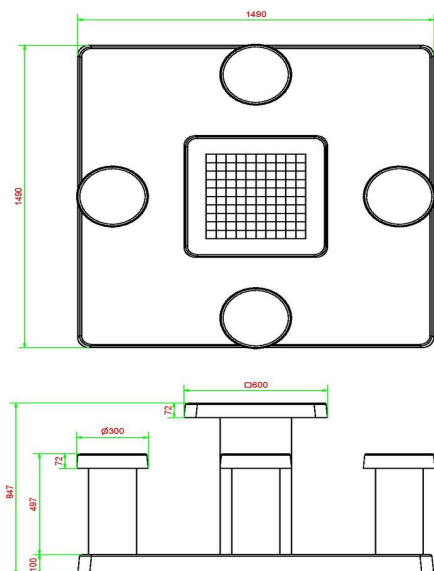

HeBlad
www.HeBlad.com
GT.CK.AB4

± 900 KG.

Spécifications Table de jeu de dames en béton anthracite 4 personnes

Code de produit	GT.CK.AB4	Hauteur de la table	75 cm
Couleur	Béton anthracite	Hauteur d'assise	50 cm
Dimensions (L x P x H)	149 x 149 x 85 cm	Dimensions plaque de fond (L x P x H)	149 x 149 x 10 cm
Dimensions du plateau de table (L x H)	60 x 60 cm	Poids	900 kg
Epaisseur plateau de table	7 cm		

Produits associés

Nos produits sont livrés depuis notre usine aux Pays-Bas.