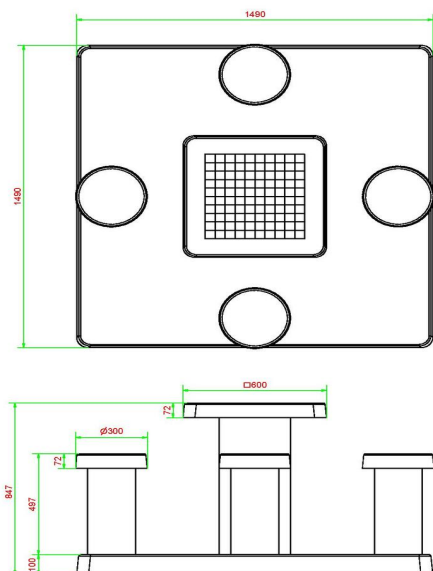

HeBlad
www.HeBlad.com
GT.CK.AB4

± 900 KG.

Spécifications Table de jeu de dames en béton anthracite 4 personnes

Code de produit	GT.CK.AB4	Hauteur de la table	75 cm
Couleur	Béton anthracite	Hauteur d'assise	50 cm
Dimensions (L x P x H)	149 x 149 x 85 cm	Dimensions plaque de fond (L x P x H)	149 x 149 x 10 cm
Dimensions du plateau de table (L x H)	60 x 60 cm	Poids	900 kg
Epaisseur plateau de table	7 cm		

Produits associés

Nos produits sont livrés depuis notre usine aux Pays-Bas.