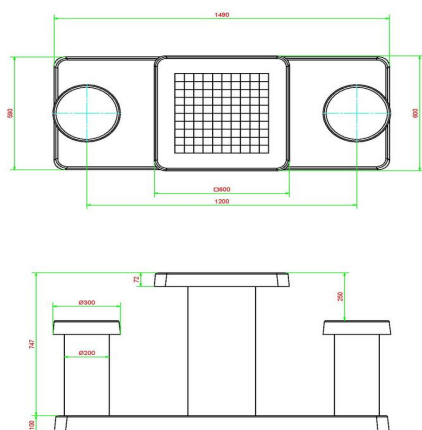

Les dimensions de la plaque de fond sont de 59 x 149 cm. Comme toutes les autres tables de HeBlad, cet ensemble est coulé en une seule pièce de béton de qualité supérieure. La table est résistante aux intempéries.

Si vous placez cette table dans un parc, vous pouvez faire disparaître la plaque de fond dans l'herbe, de manière que le dessus de la plaque reste à hauteur de coupe.

La mise en place est comprise dans le prix. Par contre les préparations pour l'installation sont à votre charge et doivent être prêtes avant livraison.

HeBlad
www.HeBlad.com
GT.CK.AB2
Gewicht ± 490 KG.

Spécifications Table de jeu de dames en béton anthracite, 2 personnes

Code de produit	GT.CK.AB2	Hauteur de la table	75 cm
Couleur	Béton anthracite	Hauteur d'assise	50 cm
Dimensions (L x P x H)	149 x 59 x 85 cm	Dimensions plaque de fond (L x P x H)	600 x 600 x 10 cm
Dimensions du plateau de table (L x H)	60 x 60 cm	Poids	425 kg
Epaisseur plateau de table	7 cm		