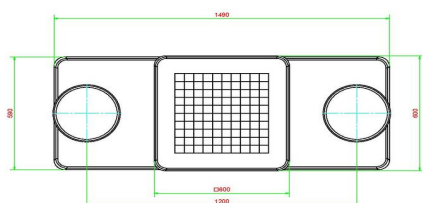

Les dimensions de la plaque de fond sont de 59 x 149 cm. Comme toutes les autres tables de HeBlad, cet ensemble est coulé en une seule pièce de béton de qualité supérieure. La table est résistante aux intempéries.

Si vous placez cette table dans un parc, vous pouvez faire disparaître la plaque de fond dans l'herbe, de manière que le dessus de la plaque reste à hauteur de coupe.

La mise en place est comprise dans le prix. Par contre les préparations pour l'installation sont à votre charge et doivent être prête avant livraison.

HeBlad
www.HeBlad.com
GT.CK.AB2

Gewicht ± 490 KG.

Spécifications Table de jeu de dames en béton anthracite, 2 personnes

Code de produit	GT.CK.AB2	Hauteur de la table	75 cm
Couleur	Béton anthracite	Hauteur d'assise	50 cm
Dimensions (L x P x H)	149 x 59 x 85 cm	Dimensions plaque de fond (L x P x H)	630 x 120 x 10 cm
Dimensions du plateau de table (L x H)	630 x 60 cm	Poids	425 kg
Epaisseur plateau de table	7 cm		