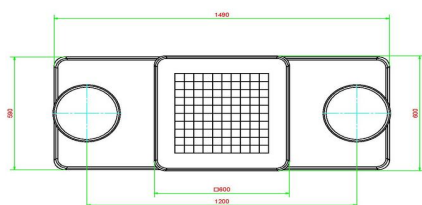

Les dimensions de la plaque de fond sont de 59 x 149 cm. Comme toutes les autres tables de HeBlad, cet ensemble est coulé en une seule pièce de béton de qualité supérieure. La table est résistante aux intempéries.

Si vous placez cette table dans un parc, vous pouvez faire disparaître la plaque de fond dans l'herbe, de manière que le dessus de la plaque reste à hauteur de coupe.

La mise en place est comprise dans le prix. Par contre les préparations pour l'installation sont à votre charge et doivent être prêtes avant livraison.

HeBlad
www.HeBlad.com
GT.CK.AB2
Gewicht ± 490 KG.

Spécifications Table de jeu de dames en béton anthracite, 2 personnes

Code de produit	GT.CK.AB2	Hauteur de la table	75 cm
Couleur	Béton anthracite	Hauteur d'assise	50 cm
Dimensions (L x P x H)	149 x 59 x 85 cm	Dimensions plaque de fond (L x P x H)	120 x 60 x 10 cm
Dimensions du plateau de table (L x H)	120 x 60 cm	Poids	425 kg
Epaisseur plateau de table	7 cm		