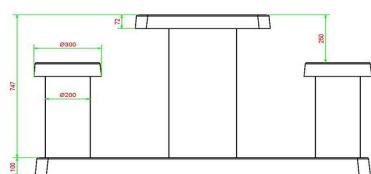

Les dimensions de la plaque de fond sont de 59 x 149 cm. Comme toutes les autres tables de HeBlad, cet ensemble est coulé en une seule pièce de béton de qualité supérieure. La table est résistante aux intempéries.

Si vous placez cette table dans un parc, vous pouvez faire disparaître la plaque de fond dans l'herbe, de manière que le dessus de la plaque reste à hauteur de coupe.

La mise en place est comprise dans le prix. Par contre les préparations pour l'installation sont à votre charge et doivent être prêtes avant livraison.

HeBlad
www.HeBlad.com
GT.CK.AB2
Gewicht ± 490 KG.

Spécifications Table de jeu de dames en béton anthracite, 2 personnes

Code de produit	GT.CK.AB2	Hauteur de la table	75 cm
Couleur	Béton anthracite	Hauteur d'assise	50 cm
Dimensions (L x P x H)	149 x 59 x 85 cm	Dimensions plaque de fond (L x P x H)	120 x 60 x 10 cm
Dimensions du plateau de table (L x H)	120 x 60 cm	Poids	425 kg
Epaisseur plateau de table	7 cm		