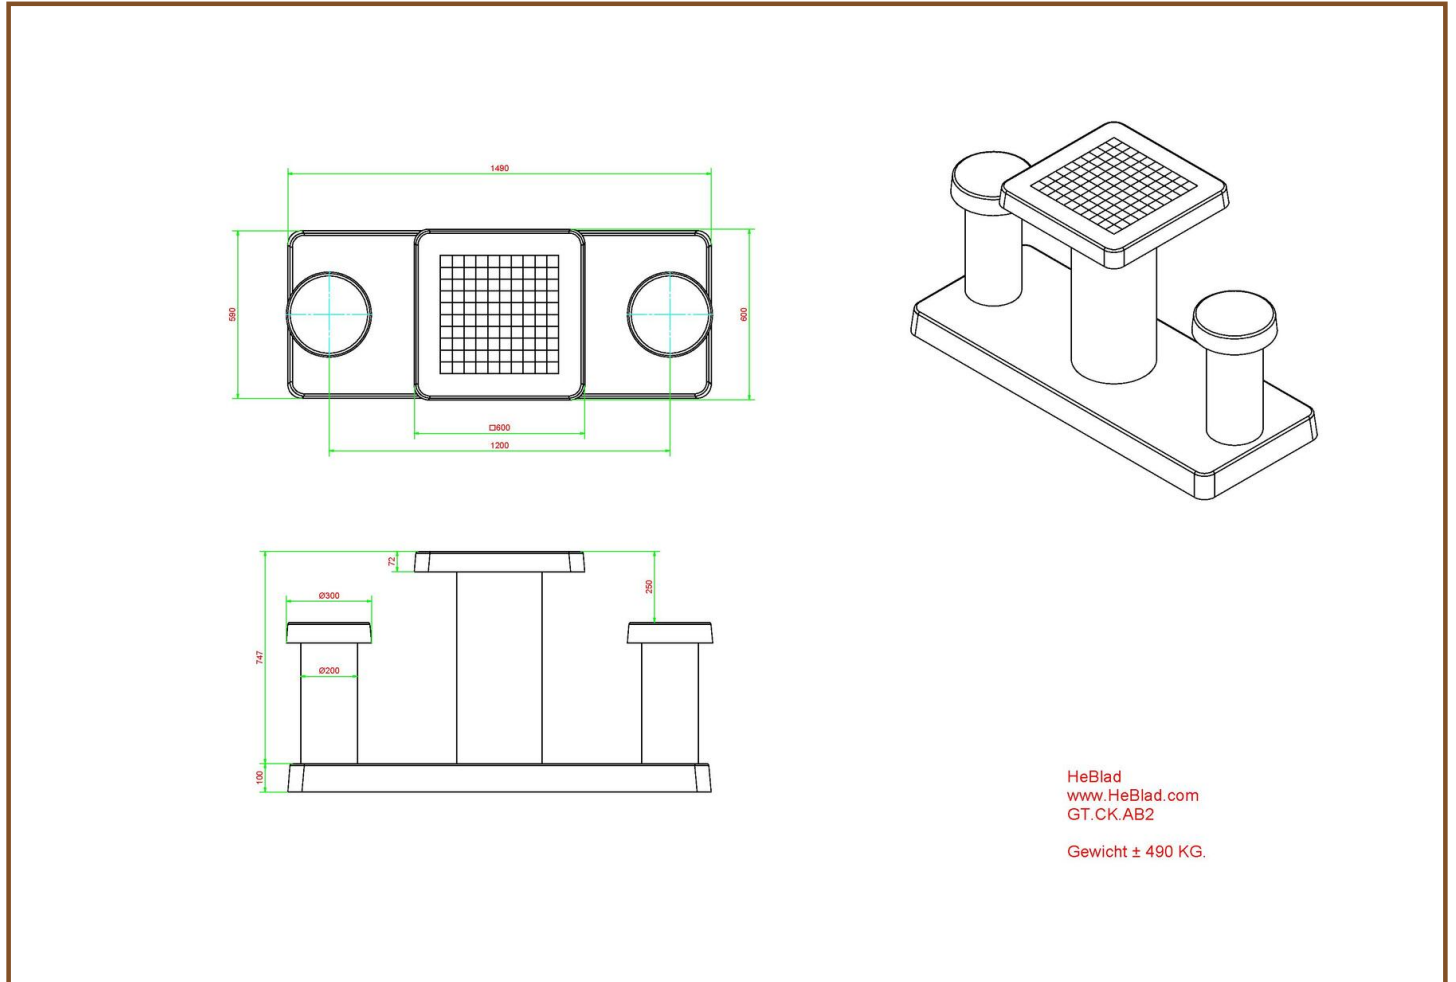

Table de jeu de dames en béton anthracite, 2 personnes

Code de produit: GT.CK.AB2

Cette table de jeu de dames est fabriquée de béton de couleur anthracite. La couleur anthracite « apparence béton » donne son très bel aspect à la table. Cet ensemble en béton consiste d'une table de jeu de dames sur sa plaque de fond et de deux sièges. Cette belle table de jeu est un très bel ornement pour tous les endroits où les gens cherchent à se divertir, pour les jeunes de 7 à 77 ans. Les 100 cases (50 en blanc et 50 en noir) sont de marbre et de pierre bleue, intégré dans le béton.

Les dimensions de la plaque de fond sont de 59 x 149 cm. Comme toutes les autres tables de HeBlad, cet ensemble est coulé en une seule pièce de béton de qualité supérieure. La table est résistante aux intempéries.

Si vous placez cette table dans un parc, vous pouvez faire disparaître la plaque de fond dans l'herbe, de manière que le dessus de la plaque reste à hauteur de coupe.

La mise en place est comprise dans le prix. Par contre les préparations pour l'installation sont à votre charge et doivent être prête avant livraison.

Spécifications Table de jeu de dames en béton anthracite, 2 personnes

Code de produit	GT.CK.AB2	Hauteur de la table	75 cm
Couleur	Béton anthracite	Hauteur d'assise	50 cm
Afmeting (L x B x H)	149 x 59 x 85 cm	Afmeting onderplaat (L x B x H)	120 x 60 x 10 cm
Dimension du plateau	60 x 60 cm	Poids	425 kg
Épaisseur plateau de table	7 cm		