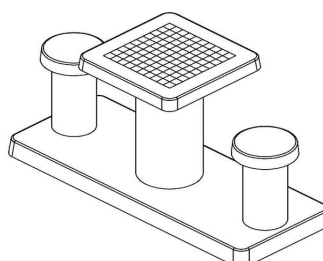

Les dimensions de la plaque de fond sont de 59 x 149 cm. Comme toutes les autres tables de HeBlad, cet ensemble est coulé en une seule pièce de béton de qualité supérieure. La table est résistante aux intempéries.

Si vous placez cette table dans un parc, vous pouvez faire disparaître la plaque de fond dans l'herbe, de manière que le dessus de la plaque reste à hauteur de coupe.

La mise en place est comprise dans le prix. Par contre les préparations pour l'installation sont à votre charge et doivent être prête avant livraison.

HeBlad
www.HeBlad.com
GT.CK.AB2

Gewicht ± 490 KG.

Spécifications Table de jeu de dames en béton anthracite, 2 personnes

Code de produit	GT.CK.AB2	Hauteur de la table	75 cm
Couleur	Béton anthracite	Hauteur d'assise	50 cm
Dimensions (L x P x H)	149 x 59 x 85 cm	Dimensions plaque de fond (L x P x H)	630 x 120 x 10 cm
Dimensions du plateau de table (L x H)	630 x 60 cm	Poids	425 kg
Epaisseur plateau de table	7 cm		