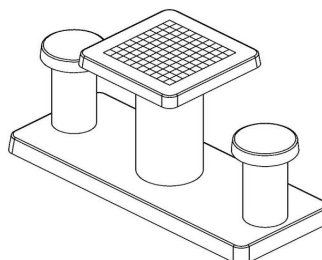

Les dimensions de la plaque de fond sont de 59 x 149 cm. Comme toutes les autres tables de HeBlad, cet ensemble est coulé en une seule pièce de béton de qualité supérieure. La table est résistante aux intempéries.

Si vous placez cette table dans un parc, vous pouvez faire disparaître la plaque de fond dans l'herbe, de manière que le dessus de la plaque reste à hauteur de coupe.

La mise en place est comprise dans le prix. Par contre les préparations pour l'installation sont à votre charge et doivent être prêtes avant livraison.

HeBlad
www.HeBlad.com
GT.CK.AB2
Gewicht ± 490 KG.

Spécifications Table de jeu de dames en béton anthracite, 2 personnes

Code de produit	GT.CK.AB2	Hauteur de la table	75 cm
Couleur	Béton anthracite	Hauteur d'assise	50 cm
Dimensions (L x P x H)	149 x 59 x 85 cm	Dimensions plaque de fond (L x P x H)	600 x 600 x 10 cm
Dimensions du plateau de table (L x H)	60 x 60 cm	Poids	425 kg
Epaisseur plateau de table	7 cm		