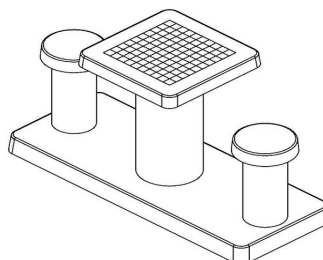

Les dimensions de la plaque de fond sont de 59 x 149 cm. Comme toutes les autres tables de HeBlad, cet ensemble est coulé en une seule pièce de béton de qualité supérieure. La table est résistante aux intempéries.

Si vous placez cette table dans un parc, vous pouvez faire disparaître la plaque de fond dans l'herbe, de manière que le dessus de la plaque reste à hauteur de coupe.

La mise en place est comprise dans le prix. Par contre les préparations pour l'installation sont à votre charge et doivent être prêtes avant livraison.

HeBlad
www.HeBlad.com
GT.CK.AB2
Gewicht ± 490 KG.

Spécifications Table de jeu de dames en béton anthracite, 2 personnes

Code de produit	GT.CK.AB2	Hauteur de la table	75 cm
Couleur	Béton anthracite	Hauteur d'assise	50 cm
Dimensions (L x P x H)	149 x 59 x 85 cm	Dimensions plaque de fond (L x P x H)	120 x 60 x 10 cm
Dimensions du plateau de table (L x H)	120 x 60 cm	Poids	425 kg
Epaisseur plateau de table	7 cm		