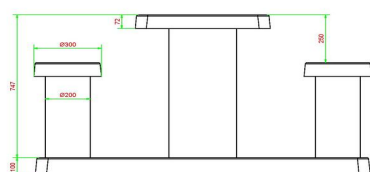

Les dimensions de la plaque de fond sont de 59 x 149 cm. Comme toutes les autres tables de HeBlad, cet ensemble est coulé en une seule pièce de béton de qualité supérieure. La table est résistante aux intempéries.

Si vous placez cette table dans un parc, vous pouvez faire disparaître la plaque de fond dans l'herbe, de manière que le dessus de la plaque reste à hauteur de coupe.

La mise en place est comprise dans le prix. Par contre les préparations pour l'installation sont à votre charge et doivent être prête avant livraison.

HeBlad
www.HeBlad.com
GT.CK.AB2

Gewicht ± 490 KG.

Spécifications Table de jeu de dames en béton anthracite, 2 personnes

Code de produit	GT.CK.AB2	Hauteur de la table	75 cm
Couleur	Béton anthracite	Hauteur d'assise	50 cm
Dimensions (L x P x H)	149 x 59 x 85 cm	Dimensions plaque de fond (L x P x H)	630 x 120 x 10 cm
Dimensions du plateau de table (L x H)	630 x 60 cm	Poids	425 kg
Epaisseur plateau de table	7 cm		