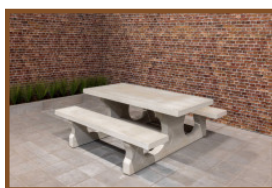

Spécifications Banc Standard en béton

Code de produit	BB.ST	Hauteur d'assise	50 cm
Couleur	Béton naturel	Materiaal zitvlak	Beton
Afmeting (L x B x H)	180 x 47,5 x 50 cm	Nombre d'assises	4
Afmeting zitvlak	175 x 30 cm	Poids	600 kg

Produits associés

PS.ST

Nos produits sont livrés depuis notre usine aux Pays-Bas.