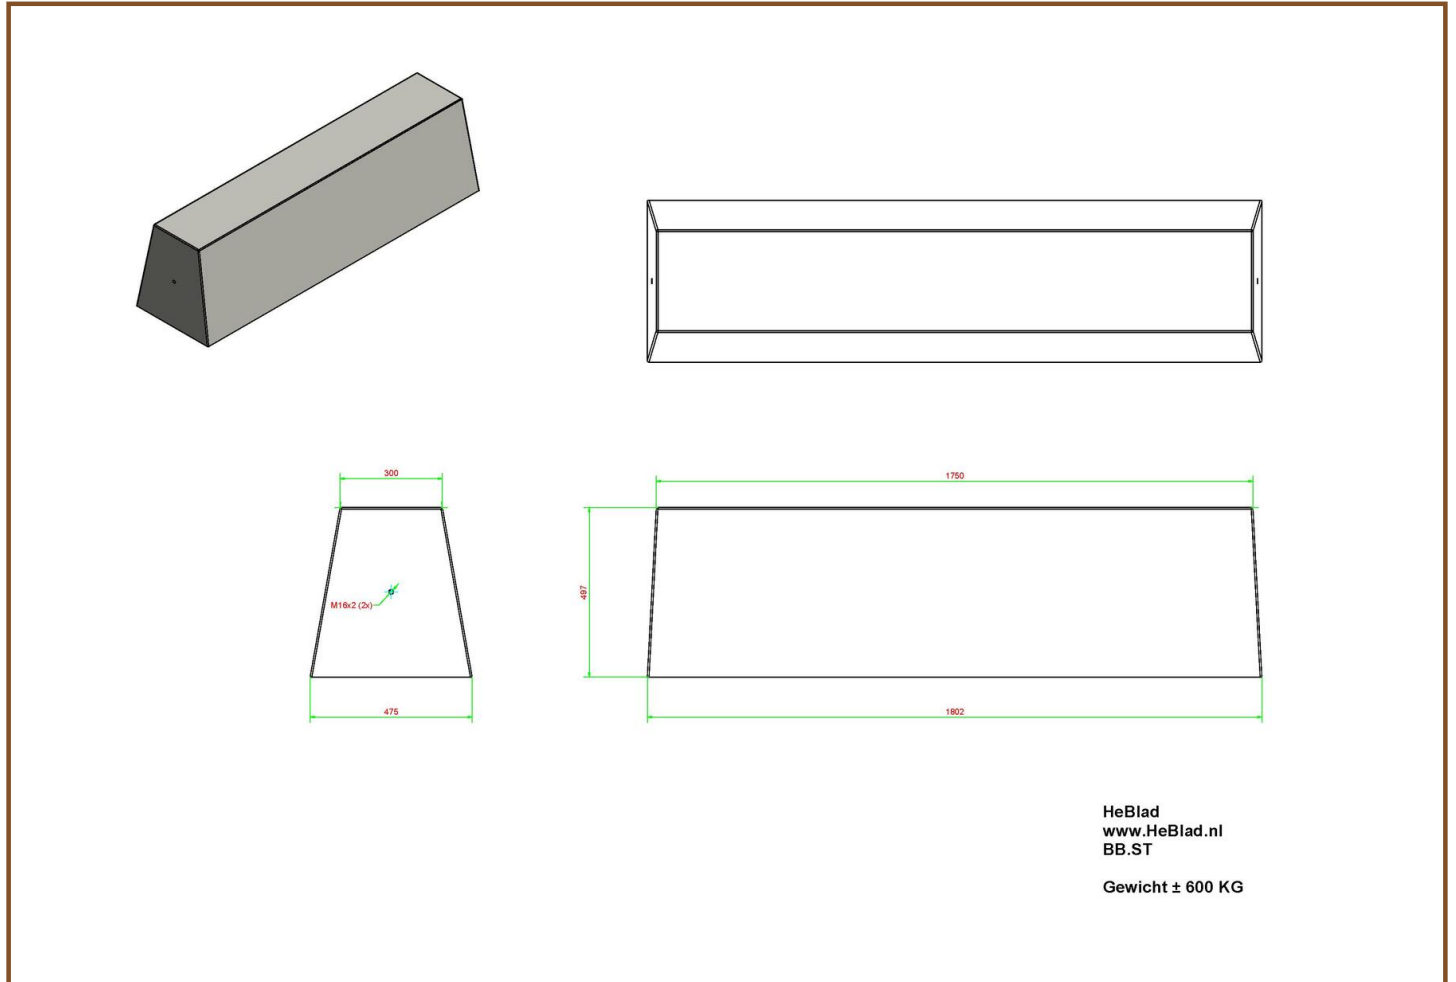

Banc Standard en béton

Code de produit: BB.ST

€ 600,00 hors TVA

(€ 726,00 TVA incl.)

Idéal pour combiner avec une table de ping-pong ou un ensemble de pique-nique. Egalement très fonctionnel pour faire office de séparation de terrains. Nous avons des clients qui placent ces bancs devant leur immeuble pour éviter des voitures-béliers.

Spécifications Banc Standard en béton

Code de produit	BB.ST	Hauteur d'assise	50 cm
Couleur	Béton naturel	Materiaal zitvlak	Beton
Afmeting (L x B x H)	180 x 47,5 x 50 cm	Nombre d'assises	4
Afmeting zitvlak	175 x 30 cm	Poids	600 kg