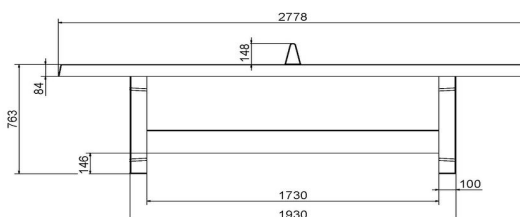

modèles, couleurs et dimensions. En plus de cette table de ping-pong verte classique, nous proposons des variantes avec des coins arrondis et également des tables de ping-pong rondes. Ces versions rondes ont un diamètre de 2,60 mètres. Savez-vous le modèle que vous allez choisir ? Réfléchissez alors à la couleur qui convient le mieux à votre environnement. Vous avez le choix entre les couleurs bleu, vert, béton naturel et béton anthracite.

** À l'achat d'une table de ping-pong HeBlad, un jeu de raquettes (4 raquettes et 2 balles) est fourni gratuitement.

Nos produits sont livrés depuis notre usine aux Pays-Bas.

HeBlad
www.HeBlad.com
PP.GR
Gewicht ± 1360 KG

Spécifications Table de ping-pong verte

Code de produit	PP.GR	Hauteur de la table	76 cm
Couleur	Vert - RAL 6009	Hauteur du filet	14,75 cm
Dimensions plateau de jeu (L x l)	274 x 152 cm	Poids	1360 kg
Dimensions bas de plateau de jeu	278 x 156 cm	Écartement entre les pieds	183 cm (la distance de centre à centre)
Épaisseur plateau	8,4 cm		