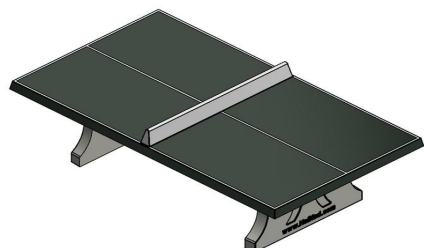

HeBlad
www.HeBlad.com
PP.GR
Gewicht ± 1360 KG

Spécifications Table de ping-pong verte

Code de produit	PP.GR	Hauteur de la table	76 cm
Couleur	Vert - RAL 6009	Hauteur du filet	14,75 cm
Dimensions plateau de jeu (L x l)	274 x 152 cm	Poids	1360 kg
Dimensions bas de plateau de jeu	278 x 156 cm	Écartement entre les pieds	183 cm (la distance de centre à centre)
Épaisseur plateau	8,4 cm