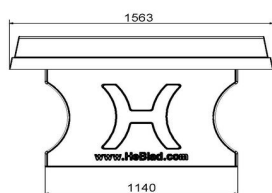

modèles, couleurs et dimensions. En plus de cette table de ping-pong verte classique, nous proposons des variantes avec des coins arrondis et également des tables de ping-pong rondes. Ces versions rondes ont un diamètre de 2,60 mètres. Savez-vous le modèle que vous allez choisir ? Réfléchissez alors à la couleur qui convient le mieux à votre environnement. Vous avez le choix entre les couleurs bleu, vert, béton naturel et béton anthracite.

** À l'achat d'une table de ping-pong HeBlad, un jeu de raquettes (4 raquettes et 2 balles) est fourni gratuitement.

Nos produits sont livrés depuis notre usine aux Pays-Bas.

HeBlad
www.HeBlad.com
PP.GR
Gewicht ± 1360 KG

Spécifications Table de ping-pong verte

Code de produit	PP.GR	Hauteur de la table	76 cm
Couleur	Vert - RAL 6009	Hauteur du filet	14,75 cm
Dimensions plateau de jeu (L x l)	274 x 152 cm	Poids	1360 kg
Dimensions bas de plateau de jeu	278 x 156 cm	Écartement entre les pieds	183 cm (la distance de centre à centre)
Épaisseur plateau	8,4 cm		