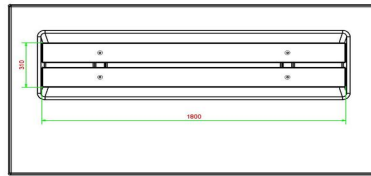

23 novembre 2024 - Prix sujets à changement

Nos produits sont livrés depuis notre usine aux Pays-Bas.

HeBlad
www.HeBlad.com
BB.DLAB.OP.ZL
gewicht ± 1200 KG.

Spécifications Banc Deluxe en béton anthracite avec plaque de fond et sans dossier

Code de produit	BB.DLAB.OP.ZL	Matériel assise	Bambou
Couleur	Béton anthracite	Nombre d'assises	4
Dimensions (L x P x H)	219,5 x 119 x 56,5 cm	Dimensions plaque de fond (L x P x H)	219,5 x 119 x 8 cm
Hauteur d'assise	45 cm	Finition plaque de fond	Béton lisse
Dimensions assise	180 x 30 cm	Poids	1200 kg