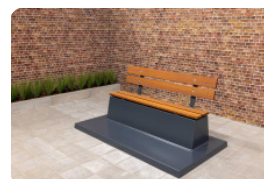

HeBlad
www.HeBlad.com
BB.DLAB.OP.ZL
gewicht ± 1200 KG.

Spécifications Banc Deluxe en béton anthracite avec plaque de fond et sans dossier

Code de produit	BB.DLAB.OP.ZL	Matériel assise	Bambou
Couleur	Béton anthracite	Nombre d'assises	4
Dimensions (L x P x H)	219,5 x 119 x 56,5 cm	Dimensions plaque de fond (L x P x H)	219,5 x 119 x 8 cm
Hauteur d'assise	45 cm	Finition plaque de fond	Béton lisse
Dimensions assise	180 x 30 cm	Poids	1200 kg

Produits associés

BB.DLA.OP

Nos produits sont livrés depuis notre usine aux Pays-Bas.