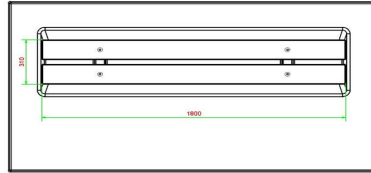

26 décembre 2024 - Prix sujets à changement

Nos produits sont livrés depuis notre usine aux Pays-Bas.

HeBlad
www.HeBlad.com
BB.DLAB.OP.ZL
gewicht ± 1200 KG.

Spécifications Banc Deluxe en béton anthracite avec plaque de fond et sans dossier

Code de produit	BB.DLAB.OP.ZL	Matériel assise	Bambou
Couleur	Béton anthracite	Nombre d'assises	4
Dimensions (L x P x H)	219,5 x 119 x 56,5 cm	Dimensions plaque de fond (L x P x H)	219,5 x 119 x 8 cm
Hauteur d'assise	45 cm	Finition plaque de fond	Béton lisse
Dimensions assise	180 x 30 cm	Poids	1200 kg