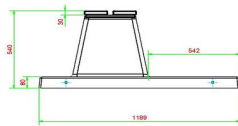

23 novembre 2024 - Prix sujets à changement

Nos produits sont livrés depuis notre usine aux Pays-Bas.

HeBlad
www.HeBlad.com
BB.DLAB.OP.ZL
gewicht ± 1200 KG.

Spécifications Banc Deluxe en béton anthracite avec plaque de fond et sans dossier

Code de produit	BB.DLAB.OP.ZL	Matériel assise	Bambou
Couleur	Béton anthracite	Nombre d'assises	4
Dimensions (L x P x H)	219,5 x 119 x 56,5 cm	Dimensions plaque de fond (L x P x H)	219,5 x 119 x 8 cm
Hauteur d'assise	45 cm	Finition plaque de fond	Béton lisse
Dimensions assise	180 x 30 cm	Poids	1200 kg