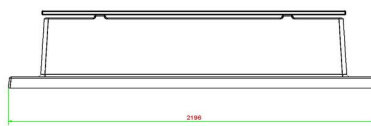

23 novembre 2024 - Prix sujets à changement

Nos produits sont livrés depuis notre usine aux Pays-Bas.

HeBlad
www.HeBlad.com
BB.DLAB.OP.ZL
gewicht ± 1200 KG.

Spécifications Banc Deluxe en béton anthracite avec plaque de fond et sans dossier

Code de produit	BB.DLAB.OP.ZL	Matériel assise	Bambou
Couleur	Béton anthracite	Nombre d'assises	4
Dimensions (L x P x H)	219,5 x 119 x 56,5 cm	Dimensions plaque de fond (L x P x H)	219,5 x 119 x 8 cm
Hauteur d'assise	45 cm	Finition plaque de fond	Béton lisse
Dimensions assise	180 x 30 cm	Poids	1200 kg