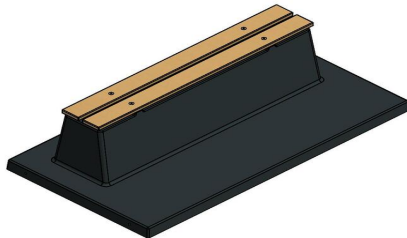

HeBlad
www.HeBlad.com
BB.DLAB.OP.ZL
gewicht ± 1200 KG.

Spécifications Banc Deluxe en béton anthracite avec plaque de fond et sans dossier

Code de produit	BB.DLAB.OP.ZL	Matériel assise	Bambou
Couleur	Béton anthracite	Nombre d'assises	4
Dimensions (L x P x H)	219,5 x 119 x 56,5 cm	Dimensions plaque de fond (L x P x H)	219,5 x 119 x 8 cm
Hauteur d'assise	45 cm	Finition plaque de fond	Béton lisse
Dimensions assise	180 x 30 cm	Poids	1200 kg