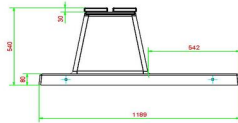

5 février 2025 - Prix sujets à changement

Nos produits sont livrés depuis notre usine aux Pays-Bas.

HeBlad
www.HeBlad.com
BB.DLAB.OP.ZL
gewicht ± 1200 KG.

Spécifications Banc Deluxe en béton anthracite avec plaque de fond et sans dossier

Code de produit	BB.DLAB.OP.ZL	Matériel assise	Bambou
Couleur	Béton anthracite	Nombre d'assises	4
Dimensions (L x P x H)	219,5 x 119 x 56,5 cm	Dimensions plaque de fond (L x P x H)	219,5 x 119 x 8 cm
Hauteur d'assise	45 cm	Finition plaque de fond	Béton lisse
Dimensions assise	180 x 30 cm	Poids	1200 kg