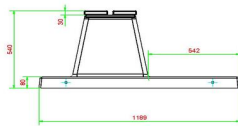

HeBlad
www.HeBlad.com
BB.DLAB.OP.ZL
gewicht ± 1200 KG.

Spécifications Banc Deluxe en béton anthracite avec plaque de fond et sans dossier

Code de produit	BB.DLAB.OP.ZL	Matériel assise	Bambou
Couleur	Béton anthracite	Nombre d'assises	4
Dimensions (L x P x H)	219,5 x 119 x 56,5 cm	Dimensions plaque de fond (L x P x H)	219,5 x 119 x 8 cm
Hauteur d'assise	45 cm	Finition plaque de fond	Béton lisse
Dimensions assise	180 x 30 cm	Poids	1200 kg