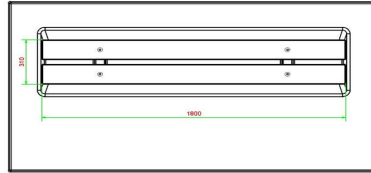

5 février 2025 - Prix sujets à changement

Nos produits sont livrés depuis notre usine aux Pays-Bas.

HeBlad
www.HeBlad.com
BB.DLAB.OP.ZL
gewicht ± 1200 KG.

Spécifications Banc Deluxe en béton anthracite avec plaque de fond et sans dossier

Code de produit	BB.DLAB.OP.ZL	Matériel assise	Bambou
Couleur	Béton anthracite	Nombre d'assises	4
Dimensions (L x P x H)	219,5 x 119 x 56,5 cm	Dimensions plaque de fond (L x P x H)	219,5 x 119 x 8 cm
Hauteur d'assise	45 cm	Finition plaque de fond	Béton lisse
Dimensions assise	180 x 30 cm	Poids	1200 kg