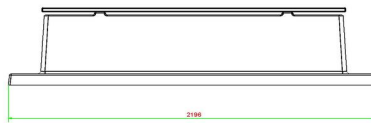

5 février 2025 - Prix sujets à changement

Nos produits sont livrés depuis notre usine aux Pays-Bas.

HeBlad
www.HeBlad.com
BB.DLAB.OP.ZL
gewicht ± 1200 KG.

Spécifications Banc Deluxe en béton anthracite avec plaque de fond et sans dossier

Code de produit	BB.DLAB.OP.ZL	Matériel assise	Bambou
Couleur	Béton anthracite	Nombre d'assises	4
Dimensions (L x P x H)	219,5 x 119 x 56,5 cm	Dimensions plaque de fond (L x P x H)	219,5 x 119 x 8 cm
Hauteur d'assise	45 cm	Finition plaque de fond	Béton lisse
Dimensions assise	180 x 30 cm	Poids	1200 kg