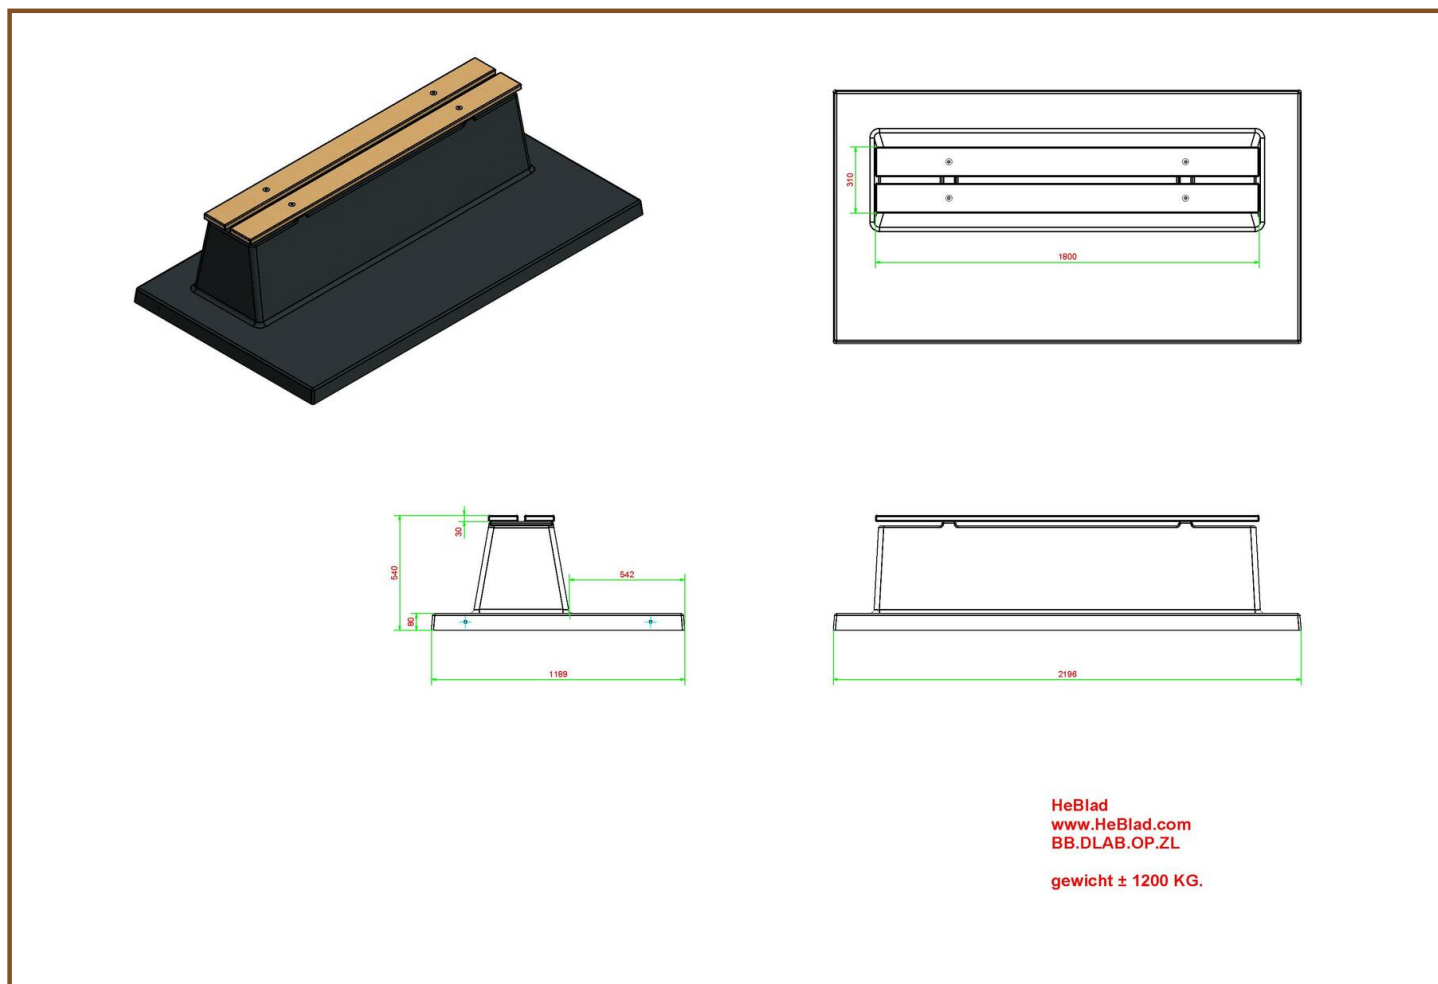

Banc Deluxe en béton anthracite avec plaque de fond et sans dossier

Code de produit: BB.DLAB.OP.ZL

Banc en béton, sans dossier et avec plaque de fond, coulé entièrement en une pièce. Fabriqué dans sa totalité en béton de couleur anthracite. L'absence du dossier fait que ce banc est moins convenable pour l'utilisation par des personnes du troisième âge.

€ 950,00 hors TVA
(€ 1.149,50 TVA incl.)

Nos produits sont livrés depuis notre usine aux Pays-Bas. 5 juillet 2024 - Prix sujets à changement

Spécifications Banc Deluxe en béton anthracite avec plaque de fond et sans dossier

Code de produit	BB.DLAB.OP.ZL	Afmeting onderplaat (L x B x H)	219,5 x 119 x 8 cm
Couleur	Béton anthracite	Afwerking onderplaat	Béton lisse
Nombre d'assises	4	Hauteur d'assise	45 cm
Afmeting zitvlak	180 x 30 cm	Poids	1200 kg
Afmeting (L x B x H)	219,5 x 119 x 56,5 cm	Materiaal zitvlak	Bambou