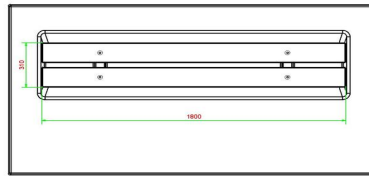

**€ 1.100,00** hors TVA  
(€ 1.331,00 TVA incl.)

12 mars 2025 - Prix sujets à changement

*Nos produits sont livrés depuis notre usine aux Pays-Bas.*

HeBlad  
www.HeBlad.com  
BB.DLAB.OP.ZL  
gewicht ± 1200 KG.

## Spécifications Banc Deluxe en béton anthracite avec plaque de fond et sans dossier

Code de produit	BB.DLAB.OP.ZL	Matériel assise	Bambou
Couleur	Béton anthracite	Nombre d'assises	4
Dimensions (L x P x H)	219,5 x 119 x 56,5 cm	Dimensions plaque de fond (L x P x H)	219,5 x 119 x 8 cm
Hauteur d'assise	45 cm	Finition plaque de fond	Béton lisse
Dimensions assise	180 x 30 cm	Poids	1200 kg