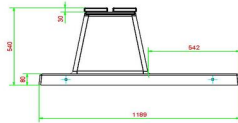

26 décembre 2024 - Prix sujets à changement

Nos produits sont livrés depuis notre usine aux Pays-Bas.

HeBlad
www.HeBlad.com
BB.DLAB.OP.ZL
gewicht ± 1200 KG.

Spécifications Banc Deluxe en béton anthracite avec plaque de fond et sans dossier

Code de produit	BB.DLAB.OP.ZL	Matériel assise	Bambou
Couleur	Béton anthracite	Nombre d'assises	4
Dimensions (L x P x H)	219,5 x 119 x 56,5 cm	Dimensions plaque de fond (L x P x H)	219,5 x 119 x 8 cm
Hauteur d'assise	45 cm	Finition plaque de fond	Béton lisse
Dimensions assise	180 x 30 cm	Poids	1200 kg