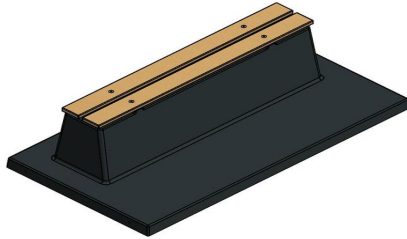

Banc Deluxe en béton anthracite avec plaque de fond et sans dossier

€ 950,00 hors TVA
(€ 1.149,50 TVA incl.)

Code de produit: [BB.DLAB.OP.ZL](#)

Banc en béton, sans dossier et avec plaque de fond, coulé entièrement en une pièce. Fabriqué dans sa totalité en béton de couleur anthracite. L'absence du dossier fait que ce banc est moins convenable pour l'utilisation par des personnes du troisième âge.

23 novembre 2024 - Prix sujets à changement

Nos produits sont livrés depuis notre usine aux Pays-Bas.

HeBlad
www.HeBlad.com
BB.DLAB.OP.ZL
gewicht ± 1200 KG.

Spécifications Banc Deluxe en béton anthracite avec plaque de fond et sans dossier

Code de produit	BB.DLAB.OP.ZL	Matériel assise	Bambou
Couleur	Béton anthracite	Nombre d'assises	4
Dimensions (L x P x H)	219,5 x 119 x 56,5 cm	Dimensions plaque de fond (L x P x H)	219,5 x 119 x 8 cm
Hauteur d'assise	45 cm	Finition plaque de fond	Béton lisse
Dimensions assise	180 x 30 cm	Poids	1200 kg