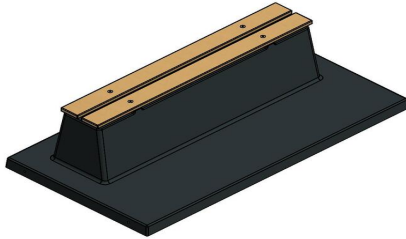

Banc Deluxe en béton anthracite avec plaque de fond et sans dossier

€ 950,00 hors TVA
(€ 1.149,50 TVA incl.)

Code de produit: BB.DLAB.OP.ZL

Banc en béton, sans dossier et avec plaque de fond, coulé entièrement en une pièce. Fabriqué dans sa totalité en béton de couleur anthracite. L'absence du dossier fait que ce banc est moins convenable pour l'utilisation par des personnes du troisième âge.

26 décembre 2024 - Prix sujets à changement

Nos produits sont livrés depuis notre usine aux Pays-Bas.

HeBlad
www.HeBlad.com
BB.DLAB.OP.ZL
gewicht ± 1200 KG.

Spécifications Banc Deluxe en béton anthracite avec plaque de fond et sans dossier

Code de produit	BB.DLAB.OP.ZL	Matériel assise	Bambou
Couleur	Béton anthracite	Nombre d'assises	4
Dimensions (L x P x H)	219,5 x 119 x 56,5 cm	Dimensions plaque de fond (L x P x H)	219,5 x 119 x 8 cm
Hauteur d'assise	45 cm	Finition plaque de fond	Béton lisse
Dimensions assise	180 x 30 cm	Poids	1200 kg