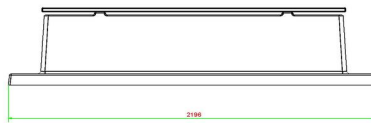

26 décembre 2024 - Prix sujets à changement

Nos produits sont livrés depuis notre usine aux Pays-Bas.

HeBlad
www.HeBlad.com
BB.DLAB.OP.ZL
gewicht ± 1200 KG.

Spécifications Banc Deluxe en béton anthracite avec plaque de fond et sans dossier

Code de produit	BB.DLAB.OP.ZL	Matériel assise	Bambou
Couleur	Béton anthracite	Nombre d'assises	4
Dimensions (L x P x H)	219,5 x 119 x 56,5 cm	Dimensions plaque de fond (L x P x H)	219,5 x 119 x 8 cm
Hauteur d'assise	45 cm	Finition plaque de fond	Béton lisse
Dimensions assise	180 x 30 cm	Poids	1200 kg