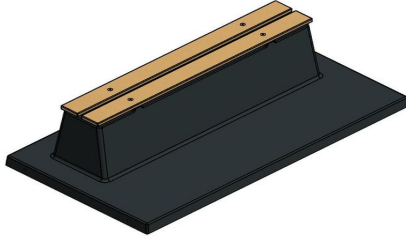

Banc Deluxe en béton anthracite avec plaque de fond et sans dossier

€ 1.100,00 hors TVA
(€ 1.331,00 TVA incl.)

Code de produit: BB.DLAB.OP.ZL

Banc en béton, sans dossier et avec plaque de fond, coulé entièrement en une pièce. Fabriqué dans sa totalité en béton de couleur anthracite. L'absence du dossier fait que ce banc est moins convenable pour l'utilisation par des personnes du troisième âge.

5 février 2025 - Prix sujets à changement

Nos produits sont livrés depuis notre usine aux Pays-Bas.

HeBlad
www.HeBlad.com
BB.DLAB.OP.ZL
gewicht ± 1200 KG.

Spécifications Banc Deluxe en béton anthracite avec plaque de fond et sans dossier

Code de produit	BB.DLAB.OP.ZL	Matériel assise	Bambou
Couleur	Béton anthracite	Nombre d'assises	4
Dimensions (L x P x H)	219,5 x 119 x 56,5 cm	Dimensions plaque de fond (L x P x H)	219,5 x 119 x 8 cm
Hauteur d'assise	45 cm	Finition plaque de fond	Béton lisse
Dimensions assise	180 x 30 cm	Poids	1200 kg