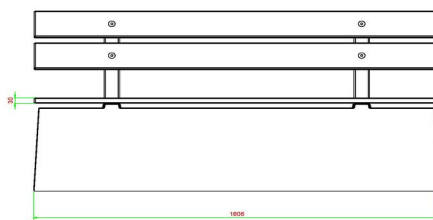

Les sièges sont fabriqués en bambou durable.

27 décembre 2024 - Prix sujets à changement

*Nos produits sont livrés depuis notre usine aux Pays-Bas.*

HeBlad  
www.HeBlad.com  
BB.DLAB.ML  
gewicht ± 480 KG.

## Spécifications Banc DeLuxe en béton anthracite avec dossier

Code de produit	BB.DLAB.ML	Matériel assise	Bambou
Couleur	Béton anthracite	Coin d'assise	103 degrés
Dimensions (L x P x H)	180 x 45 x 95 cm	Nombre d'assises	4
Hauteur d'assise	48,5 cm	Poids	630 kg
Dimensions assise	180 x 30 cm		