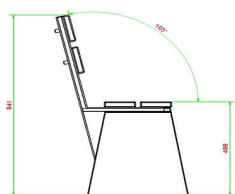

HeBlad
www.HeBlad.com
BB.DLAB.ML
gewicht ± 480 KG.

Spécifications Banc DeLuxe en béton anthracite avec dossier

Code de produit	BB.DLAB.ML	Matériel assise	Bambou
Couleur	Béton anthracite	Coin d'assise	103 degrés
Dimensions (L x P x H)	180 x 45 x 95 cm	Nombre d'assises	4
Hauteur d'assise	48,5 cm	Poids	630 kg
Dimensions assise	180 x 30 cm