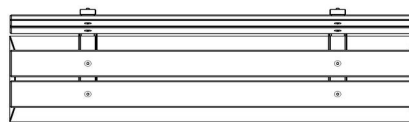

Les sièges sont fabriqués en bambou durable.

27 décembre 2024 - Prix sujets à changement

*Nos produits sont livrés depuis notre usine aux Pays-Bas.*

HeBlad  
www.HeBlad.com  
BB.DLAB.ML  
gewicht ± 480 KG.

## Spécifications Banc DeLuxe en béton anthracite avec dossier

Code de produit	BB.DLAB.ML	Matériel assise	Bambou
Couleur	Béton anthracite	Coin d'assise	103 degrés
Dimensions (L x P x H)	180 x 45 x 95 cm	Nombre d'assises	4
Hauteur d'assise	48,5 cm	Poids	630 kg
Dimensions assise	180 x 30 cm		