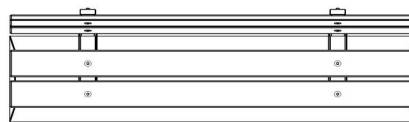

Les sièges sont fabriqués en bambou durable.

23 novembre 2024 - Prix sujets à changement

*Nos produits sont livrés depuis notre usine aux Pays-Bas.*

HeBlad  
www.HeBlad.com  
BB.DLAB.ML  
gewicht ± 480 KG.

## Spécifications Banc DeLuxe en béton anthracite avec dossier

Code de produit	BB.DLAB.ML	Matériel assise	Bambou
Couleur	Béton anthracite	Coin d'assise	103 degrés
Dimensions (L x P x H)	180 x 45 x 95 cm	Nombre d'assises	4
Hauteur d'assise	48,5 cm	Poids	630 kg
Dimensions assise	180 x 30 cm		