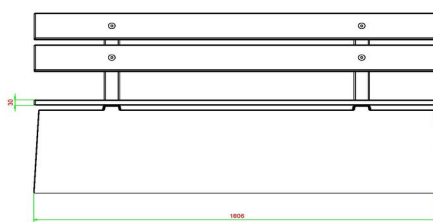

Les sièges sont fabriqués en bambou durable.

*12 mars 2025 - Prix sujets à changement*

*Nos produits sont livrés depuis notre usine aux Pays-Bas.*

HeBlad  
www.HeBlad.com  
BB.DLAB.ML  
gewicht ± 480 KG.

## Spécifications Banc DeLuxe en béton anthracite avec dossier

Code de produit	BB.DLAB.ML	Matériel assise	Bambou
Couleur	Béton anthracite	Coin d'assise	103 degrés
Dimensions (L x P x H)	180 x 45 x 95 cm	Nombre d'assises	4
Hauteur d'assise	48,5 cm	Poids	630 kg
Dimensions assise	180 x 30 cm		