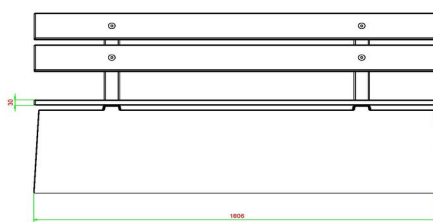

Les sièges sont fabriqués en bambou durable.

23 novembre 2024 - Prix sujets à changement

*Nos produits sont livrés depuis notre usine aux Pays-Bas.*

HeBlad  
www.HeBlad.com  
BB.DLAB.ML  
gewicht ± 480 KG.

## Spécifications Banc DeLuxe en béton anthracite avec dossier

Code de produit	BB.DLAB.ML	Matériel assise	Bambou
Couleur	Béton anthracite	Coin d'assise	103 degrés
Dimensions (L x P x H)	180 x 45 x 95 cm	Nombre d'assises	4
Hauteur d'assise	48,5 cm	Poids	630 kg
Dimensions assise	180 x 30 cm		