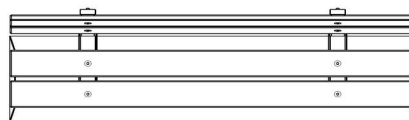

Les sièges sont fabriqués en bambou durable.

5 février 2025 - Prix sujets à changement

*Nos produits sont livrés depuis notre usine aux Pays-Bas.*

HeBlad  
www.HeBlad.com  
BB.DLAB.ML  
gewicht ± 480 KG.

## Spécifications Banc DeLuxe en béton anthracite avec dossier

Code de produit	BB.DLAB.ML	Matériel assise	Bambou
Couleur	Béton anthracite	Coin d'assise	103 degrés
Dimensions (L x P x H)	180 x 45 x 95 cm	Nombre d'assises	4
Hauteur d'assise	48,5 cm	Poids	630 kg
Dimensions assise	180 x 30 cm		