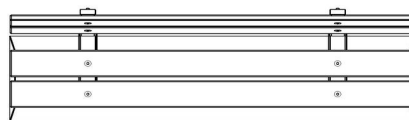

Les sièges sont fabriqués en bambou durable.

*12 mars 2025 - Prix sujets à changement*

*Nos produits sont livrés depuis notre usine aux Pays-Bas.*

HeBlad  
www.HeBlad.com  
BB.DLAB.ML  
gewicht ± 480 KG.

## Spécifications Banc DeLuxe en béton anthracite avec dossier

Code de produit	BB.DLAB.ML	Matériel assise	Bambou
Couleur	Béton anthracite	Coin d'assise	103 degrés
Dimensions (L x P x H)	180 x 45 x 95 cm	Nombre d'assises	4
Hauteur d'assise	48,5 cm	Poids	630 kg
Dimensions assise	180 x 30 cm		