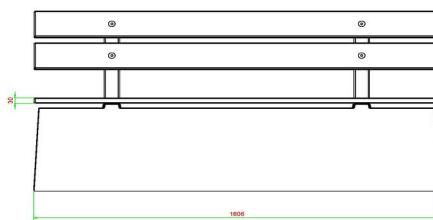

Les sièges sont fabriqués en bambou durable.

5 février 2025 - Prix sujets à changement

*Nos produits sont livrés depuis notre usine aux Pays-Bas.*

HeBlad  
www.HeBlad.com  
BB.DLAB.ML  
gewicht ± 480 KG.

## Spécifications Banc DeLuxe en béton anthracite avec dossier

Code de produit	BB.DLAB.ML	Matériel assise	Bambou
Couleur	Béton anthracite	Coin d'assise	103 degrés
Dimensions (L x P x H)	180 x 45 x 95 cm	Nombre d'assises	4
Hauteur d'assise	48,5 cm	Poids	630 kg
Dimensions assise	180 x 30 cm		