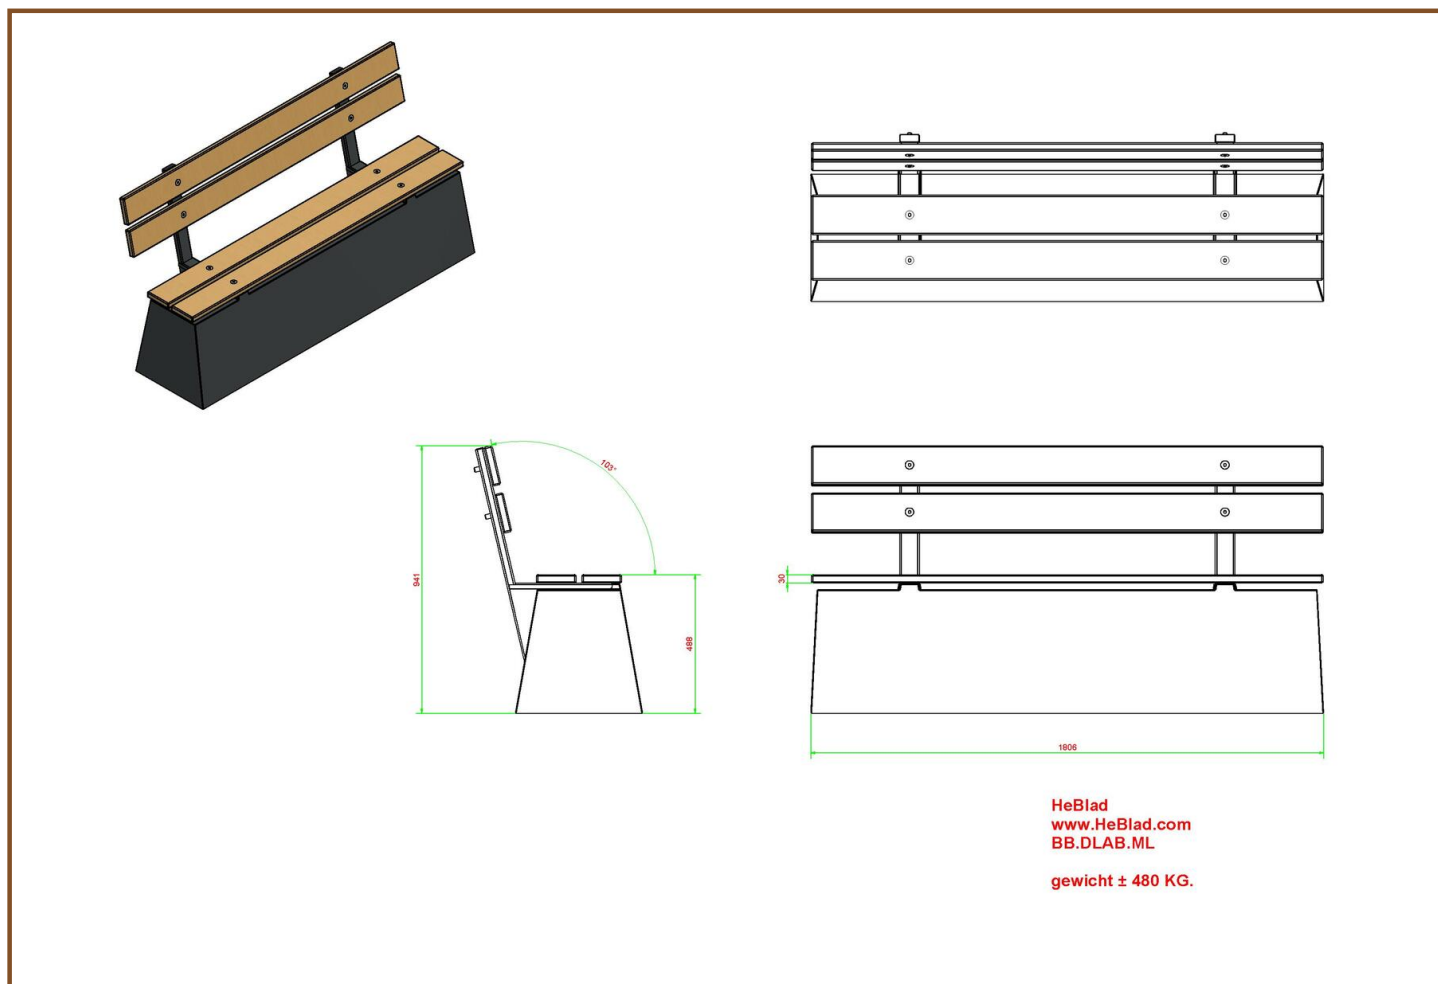

### **Banc DeLuxe en béton anthracite avec dossier**

Code de produit: BB.DLAB.ML

**€ 975,00** hors TVA

(€ 1.179,75 TVA incl.)

Ce banc remarquable en béton de couleur anthracite est équipé d'un dossier.  
L'utilisation de béton anthracite vous garantit un aspect 'effet béton' d'une couleur  
inaltérable.

## Spécifications Banc DeLuxe en béton anthracite avec dossier

Code de produit	BB.DLAB.ML	Hauteur d'assise	48,5 cm
Couleur	Béton anthracite	Coin d'assise	103 degrés
Nombre d'assises	4	Poids	630 kg
Afmeting zitvlak	180 x 30 cm	Materiaal zitvlak	Bambou
Afmeting (L x B x H)	180 x 45 x 95 cm		