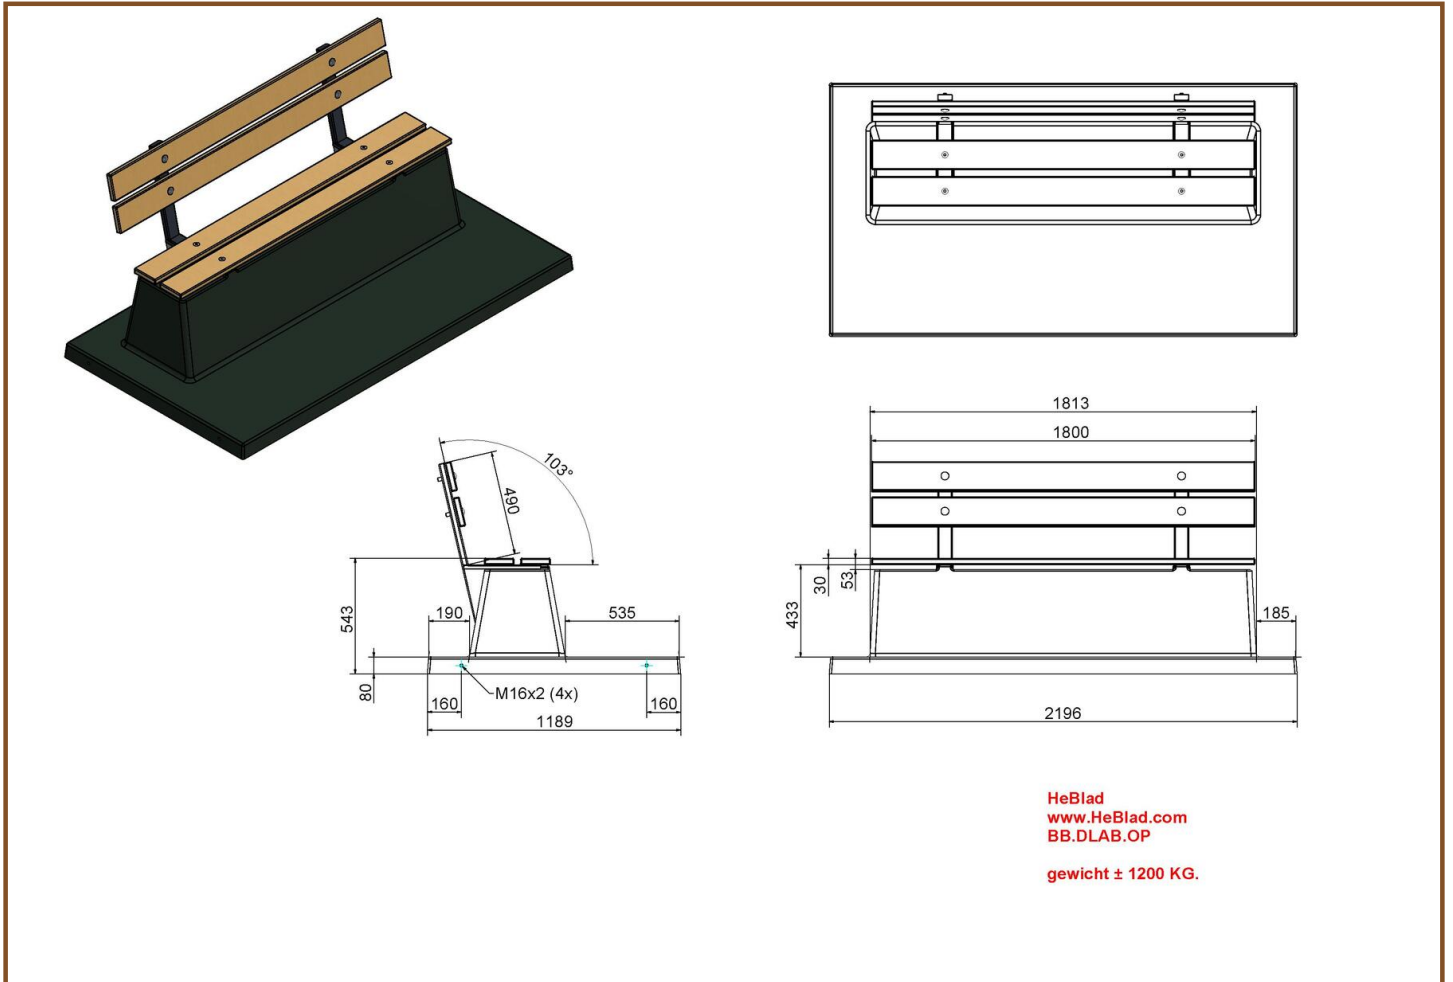

## Banc DeLuxe en béton anthracite, avec plaque de fond et dossier

Code de produit: BB.DLAB.OP

Cette banquette en béton avec dossier et plaque de fond, est entièrement coulée en une seule pièce. Fabriquée entièrement en béton de couleur anthracite. Ces bancs sont conçus pour une utilisation sur l'herbe ou dans des parcs.

## Spécifications Banc DeLuxe en béton anthracite, avec plaque de fond et dossier

Code de produit	BB.DLAB.OP	Afwerking onderplaat	Béton lisse
Couleur	Béton anthracite	Hauteur d'assise	45 cm
Nombre d'assises	4	Coin d'assise	103 degrés
Afmeting zitvlak	180 x 30 cm	Poids	1230 kg
Afmeting (L x B x H)	219,5 x 119 x 103 cm	Materiaal zitvlak	Bambou
Afmeting onderplaat (L x B x H)	219,5 x 119 x 8 cm		