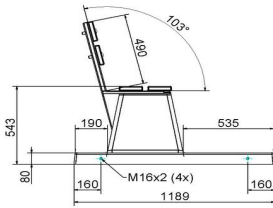

HeBlad
www.HeBlad.com
BB.DLAB.OP
gewicht ± 1200 KG.

Spécifications Banc DeLuxe en béton anthracite, avec plaque de fond et dossier

Code de produit	BB.DLAB.OP	Coin d'assise	103 degrés
Couleur	Béton anthracite	Nombre d'assises	4
Dimensions (L x P x H)	219,5 x 119 x 103 cm	Dimensions plaque de fond (L x P x H)	219,5 x 119 x 8 cm
Hauteur d'assise	45 cm	Finition plaque de fond	Béton lisse
Dimensions assise	180 x 30 cm	Poids	1230 kg