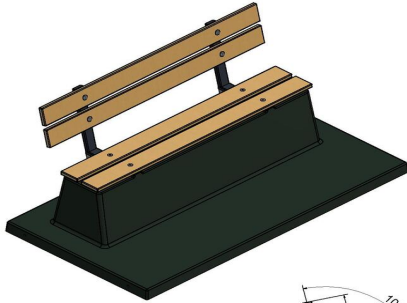

Banc DeLuxe en béton anthracite, avec plaque de fond et dossier

Code de produit: BB.DLAB.OP

Cette banquette en béton avec dossier et plaque de fond, est entièrement coulée en une seule pièce. Fabriquée entièrement en béton de couleur anthracite. Ces bancs sont conçus pour une utilisation sur l'herbe ou dans des parcs.

Contrairement à notre autre banc de parc, celui-ci est fermé en bas, ce qui évite la nécessité d'entretien du gazon à cet endroit.

€ 1.125,00 hors TVA
(€ 1.361,25 TVA incl.)

23 novembre 2024 - Prix sujets à changement

Nos produits sont livrés depuis notre usine aux Pays-Bas.

HeBlad
www.HeBlad.com
BB.DLAB.OP
gewicht ± 1200 KG.

Spécifications Banc DeLuxe en béton anthracite, avec plaque de fond et dossier

Code de produit	BB.DLAB.OP	Coin d'assise	103 degrés
Couleur	Béton anthracite	Nombre d'assises	4
Dimensions (L x P x H)	219,5 x 119 x 103 cm	Dimensions plaque de fond (L x P x H)	219,5 x 119 x 8 cm
Hauteur d'assise	45 cm	Finition plaque de fond	Béton lisse
Dimensions assise	180 x 30 cm	Poids	1230 kg