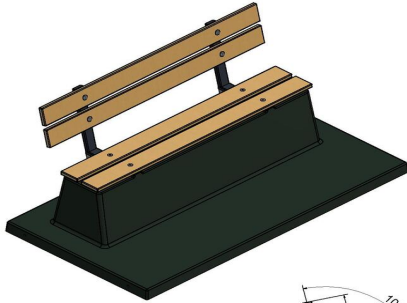

HeBlad
www.HeBlad.com
BB.DLAB.OP
gewicht ± 1200 KG.

Spécifications Banc DeLuxe en béton anthracite, avec plaque de fond et dossier

Code de produit	BB.DLAB.OP	Coin d'assise	103 degrés
Couleur	Béton anthracite	Nombre d'assises	4
Dimensions (L x P x H)	219,5 x 119 x 103 cm	Dimensions plaque de fond (L x P x H)	219,5 x 119 x 8 cm
Hauteur d'assise	45 cm	Finition plaque de fond	Béton lisse
Dimensions assise	180 x 30 cm	Poids	1230 kg

Produits associés Bambou

Nos produits sont livrés depuis notre usine aux Pays-Bas.