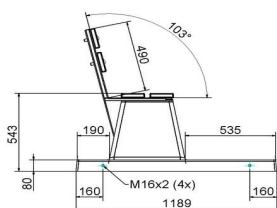

Nos produits sont livrés depuis notre usine aux Pays-Bas.

HeBlad
www.HeBlad.com
BB.DLAB.OP
gewicht ± 1200 KG.

Spécifications Banc DeLuxe en béton anthracite, avec plaque de fond et dossier

| | | | |
|------------------------|----------------------|---------------------------------------|--------------------|
| Code de produit | BB.DLAB.OP | Coin d'assise | 103 degrés |
| Couleur | Béton anthracite | Nombre d'assises | 4 |
| Dimensions (L x P x H) | 219,5 x 119 x 103 cm | Dimensions plaque de fond (L x P x H) | 219,5 x 119 x 8 cm |
| Hauteur d'assise | 45 cm | Finition plaque de fond | Béton lisse |
| Dimensions assise | 180 x 30 cm | Poids | 1230 kg |