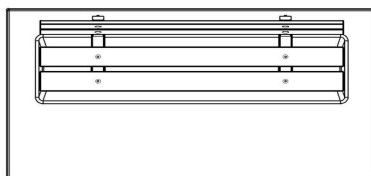

Nos produits sont livrés depuis notre usine aux Pays-Bas.

HeBlad
www.HeBlad.com
BB.DLAB.OP
gewicht ± 1200 KG.

Spécifications Banc DeLuxe en béton anthracite, avec plaque de fond et dossier

| | | | |
|------------------------|----------------------|---------------------------------------|--------------------|
| Code de produit | BB.DLAB.OP | Coin d'assise | 103 degrés |
| Couleur | Béton anthracite | Nombre d'assises | 4 |
| Dimensions (L x P x H) | 219,5 x 119 x 103 cm | Dimensions plaque de fond (L x P x H) | 219,5 x 119 x 8 cm |
| Hauteur d'assise | 45 cm | Finition plaque de fond | Béton lisse |
| Dimensions assise | 180 x 30 cm | Poids | 1230 kg |