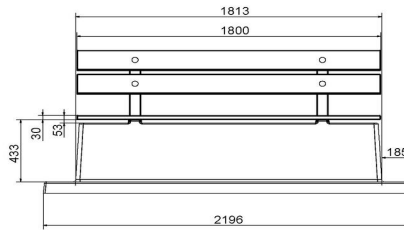

HeBlad
www.HeBlad.com
BB.DLAB.OP
gewicht ± 1200 KG.

Spécifications Banc DeLuxe en béton anthracite, avec plaque de fond et dossier

Code de produit	BB.DLAB.OP	Coin d'assise	103 degrés
Couleur	Béton anthracite	Nombre d'assises	4
Dimensions (L x P x H)	219,5 x 119 x 103 cm	Dimensions plaque de fond (L x P x H)	219,5 x 119 x 8 cm
Hauteur d'assise	45 cm	Finition plaque de fond	Béton lisse
Dimensions assise	180 x 30 cm	Poids	1230 kg