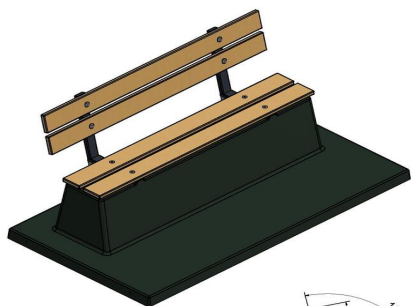

Banc DeLuxe en béton anthracite, avec plaque de fond et dossier

Code de produit: BB.DLAB.OP

Cette banquette en béton avec dossier et plaque de fond, est entièrement coulée en une seule pièce. Fabriquée entièrement en béton de couleur anthracite. Ces bancs sont conçus pour une utilisation sur l'herbe ou dans des parcs.

Contrairement à notre autre banc de parc, celui-ci est fermé en bas, ce qui évite la nécessité d'entretien du gazon à cet endroit.

€ 1.250,00 hors TVA
(€ 1.512,50 TVA incl.)

24 février 2025 - Prix sujets à changement

Nos produits sont livrés depuis notre usine aux Pays-Bas.

HeBlad
www.HeBlad.com
BB.DLAB.OP
gewicht ± 1200 KG.

Spécifications Banc DeLuxe en béton anthracite, avec plaque de fond et dossier

| | | | |
|------------------------|----------------------|---------------------------------------|--------------------|
| Code de produit | BB.DLAB.OP | Coin d'assise | 103 degrés |
| Couleur | Béton anthracite | Nombre d'assises | 4 |
| Dimensions (L x P x H) | 219,5 x 119 x 103 cm | Dimensions plaque de fond (L x P x H) | 219,5 x 119 x 8 cm |
| Hauteur d'assise | 45 cm | Finition plaque de fond | Béton lisse |
| Dimensions assise | 180 x 30 cm | Poids | 1230 kg |