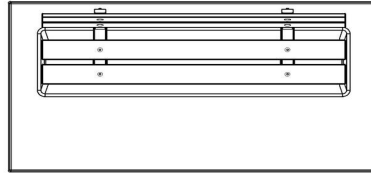

Nos produits sont livrés depuis notre usine aux Pays-Bas.

HeBlad
www.HeBlad.com
BB.DLAB.OP
gewicht ± 1200 KG.

Spécifications Banc DeLuxe en béton anthracite, avec plaque de fond et dossier

Code de produit	BB.DLAB.OP	Coin d'assise	103 degrés
Couleur	Béton anthracite	Nombre d'assises	4
Dimensions (L x P x H)	219,5 x 119 x 103 cm	Dimensions plaque de fond (L x P x H)	219,5 x 119 x 8 cm
Hauteur d'assise	45 cm	Finition plaque de fond	Béton lisse
Dimensions assise	180 x 30 cm	Poids	1230 kg