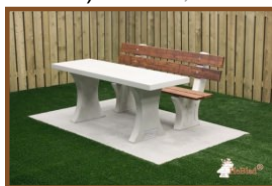

Spécifications Banc DeLuxe en béton anthracite, avec plaque de fond et dossier

Code de produit	BB.DLAB.OP	Afwerking onderplaat	Béton lisse
Couleur	Béton anthracite	Hauteur d'assise	45 cm
Nombre d'assises	4	Coin d'assise	103 degrés
Afmeting zitvlak	180 x 30 cm	Poids	1230 kg
Afmeting (L x B x H)	219,5 x 119 x 103 cm	Materiaal zitvlak	Bambou
Afmeting onderplaat (L x B x H)	219,5 x 119 x 8 cm		

BB.PBT

Nos produits sont livrés depuis notre usine aux Pays-Bas.