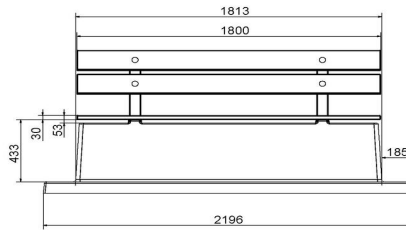

Nos produits sont livrés depuis notre usine aux Pays-Bas.

HeBlad
www.HeBlad.com
BB.DLAB.OP
gewicht ± 1200 KG.

Spécifications Banc DeLuxe en béton anthracite, avec plaque de fond et dossier

Code de produit	BB.DLAB.OP	Coin d'assise	103 degrés
Couleur	Béton anthracite	Nombre d'assises	4
Dimensions (L x P x H)	219,5 x 119 x 103 cm	Dimensions plaque de fond (L x P x H)	219,5 x 119 x 8 cm
Hauteur d'assise	45 cm	Finition plaque de fond	Béton lisse
Dimensions assise	180 x 30 cm	Poids	1230 kg