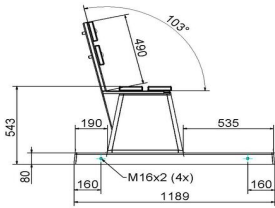

Nos produits sont livrés depuis notre usine aux Pays-Bas.

HeBlad
www.HeBlad.com
BB.DLAB.OP
gewicht ± 1200 KG.

Spécifications Banc DeLuxe en béton anthracite, avec plaque de fond et dossier

Code de produit	BB.DLAB.OP	Coin d'assise	103 degrés
Couleur	Béton anthracite	Nombre d'assises	4
Dimensions (L x P x H)	219,5 x 119 x 103 cm	Dimensions plaque de fond (L x P x H)	219,5 x 119 x 8 cm
Hauteur d'assise	45 cm	Finition plaque de fond	Béton lisse
Dimensions assise	180 x 30 cm	Poids	1230 kg