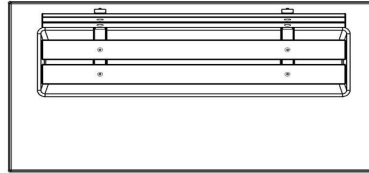

HeBlad
www.HeBlad.com
BB.DLAB.OP
gewicht ± 1200 KG.

Spécifications Banc DeLuxe en béton anthracite, avec plaque de fond et dossier

Code de produit	BB.DLAB.OP	Coin d'assise	103 degrés
Couleur	Béton anthracite	Nombre d'assises	4
Dimensions (L x P x H)	219,5 x 119 x 103 cm	Dimensions plaque de fond (L x P x H)	219,5 x 119 x 8 cm
Hauteur d'assise	45 cm	Finition plaque de fond	Béton lisse
Dimensions assise	180 x 30 cm	Poids	1230 kg