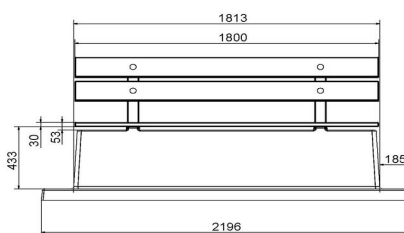

Nos produits sont livrés depuis notre usine aux Pays-Bas.

HeBlad
www.HeBlad.com
BB.DLAB.OP
gewicht ± 1200 KG.

Spécifications Banc DeLuxe en béton anthracite, avec plaque de fond et dossier

| | | | |
|------------------------|----------------------|---------------------------------------|--------------------|
| Code de produit | BB.DLAB.OP | Coin d'assise | 103 degrés |
| Couleur | Béton anthracite | Nombre d'assises | 4 |
| Dimensions (L x P x H) | 219,5 x 119 x 103 cm | Dimensions plaque de fond (L x P x H) | 219,5 x 119 x 8 cm |
| Hauteur d'assise | 45 cm | Finition plaque de fond | Béton lisse |
| Dimensions assise | 180 x 30 cm | Poids | 1230 kg |