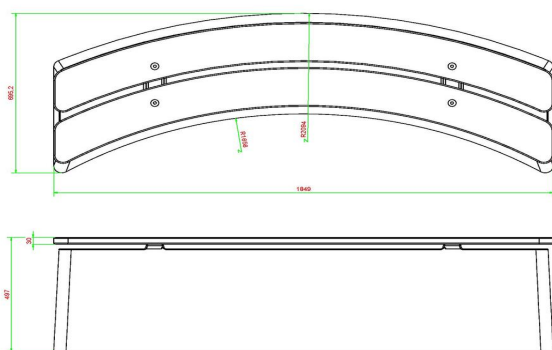

5 février 2025 - Prix sujets à changement

*Nos produits sont livrés depuis notre usine aux Pays-Bas.*

HeBlad  
www.HeBlad.com  
BB.DLA.OV

gewicht ± 825 KG.

## Spécifications Banc DeLuxe ovale en béton anthracite

Code de produit	BB.DLAB.OV	Matériel assise	Bambou
Couleur	Béton anthracite	Nombre d'assises	4
Dimensions (L x P x H)	185 x 70 x 50 cm	Poids	825 kg
Hauteur d'assise	50 cm		