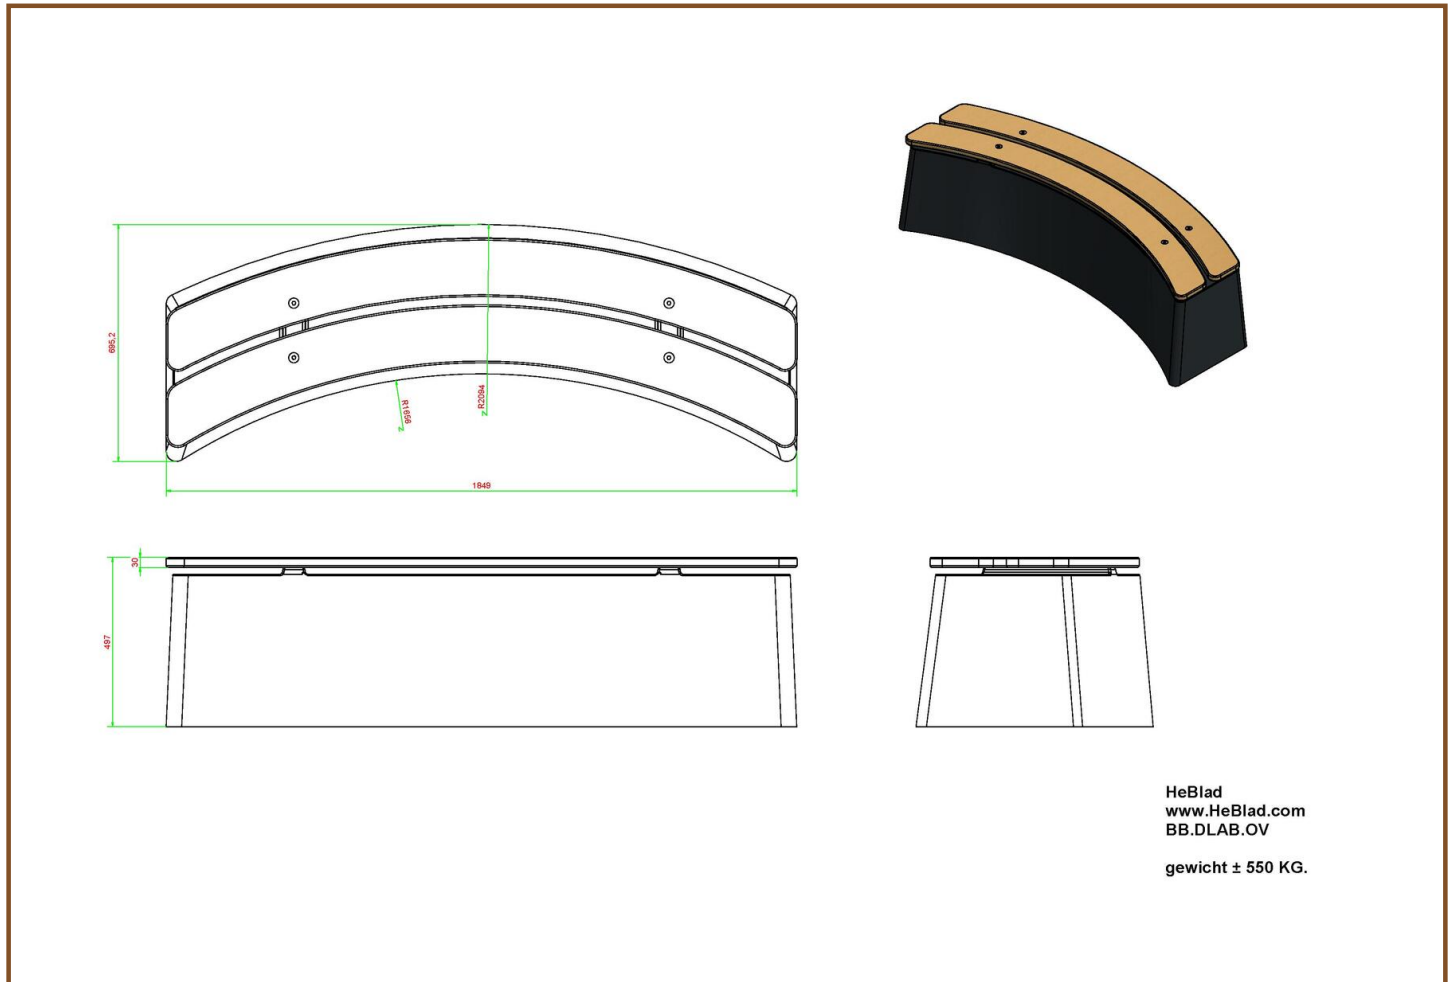

## Spécifications Banc DeLuxe ovale en béton anthracite

Code de produit	BB.DLAB.OV	Poids	550 kg
Couleur	Béton anthracite	Materiaal zitvlak	Bambou
Afmeting (L x B x H)	185 x 70 x 50 cm	Nombre d'assises	4
Hauteur d'assise	50 cm		