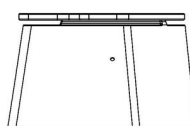

HeBlad
www.HeBlad.com
BB.DLA.OV

gewicht ± 825 KG.

Spécifications Banc DeLuxe ovale en béton anthracite

Code de produit	BB.DLAB.OV	Matériel assise	Bambou
Couleur	Béton anthracite	Nombre d'assises	4
Dimensions (L x P x H)	185 x 70 x 50 cm	Poids	825 kg
Hauteur d'assise	50 cm