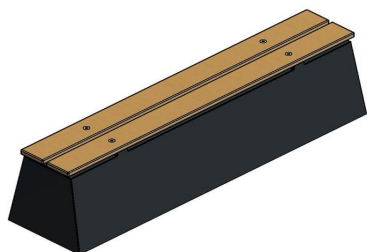

HeBlad
www.HeBlad.com
BB.DL.AB

gewicht ± 475 KG.

Spécifications Banc DeLuxe en béton anthracite

Code de produit	BB.DL.AB	Hauteur d'assise	50 cm
Couleur	Béton anthracite	Matériel assise	Bambou
Dimensions (L x P x H)	180 x 45 x 50 cm	Nombre d'assises	4
Dimensions assise	180 x 30 cm	Poids	700 kg