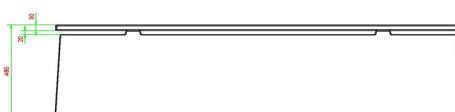

HeBlad
www.HeBlad.com
BB.DL.AB

gewicht ± 700 KG.

Spécifications Banc DeLuxe en béton anthracite

Code de produit	BB.DL.AB	Hauteur d'assise	50 cm
Couleur	Béton anthracite	Matériel assise	Bambou
Dimensions (L x P x H)	180 x 45 x 50 cm	Nombre d'assises	4
Dimensions assise	180 x 30 cm	Poids	700 kg