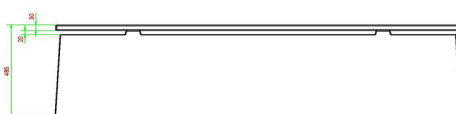

HeBlad
www.HeBlad.com
BB.DL.AB

gewicht ± 475 KG.

Spécifications Banc DeLuxe en béton anthracite

Code de produit	BB.DL.AB	Hauteur d'assise	50 cm
Couleur	Béton anthracite	Matériel assise	Bambou
Dimensions (L x P x H)	180 x 45 x 50 cm	Nombre d'assises	4
Dimensions assise	180 x 30 cm	Poids	700 kg