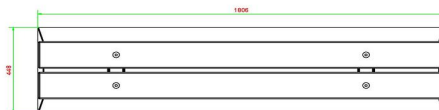

HeBlad
www.HeBlad.com
BB.DL.AB

gewicht ± 700 KG.

Spécifications Banc DeLuxe en béton anthracite

Code de produit	BB.DL.AB	Hauteur d'assise	50 cm
Couleur	Béton anthracite	Matériel assise	Bambou
Dimensions (L x P x H)	180 x 45 x 50 cm	Nombre d'assises	4
Dimensions assise	180 x 30 cm	Poids	700 kg