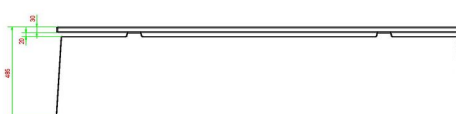

HeBlad
www.HeBlad.com
BB.DL.AB

gewicht ± 700 KG.

Spécifications Banc DeLuxe en béton anthracite

Code de produit	BB.DL.AB	Hauteur d'assise	50 cm
Couleur	Béton anthracite	Matériel assise	Bambou
Dimensions (L x P x H)	180 x 45 x 50 cm	Nombre d'assises	4
Dimensions assise	180 x 30 cm	Poids	700 kg