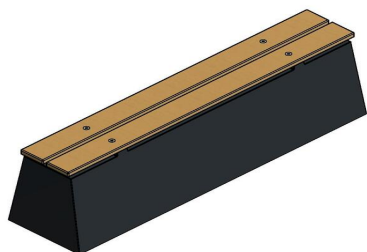

Combinez les bancs en béton avec un ensemble de pique-nique ou table de ping pong

Tous les produits HeBlad sont fabriqués en régie et sont pour la plupart en béton. De nombreux articles pouvant donc être joliment placés ensemble sans créer une impression de désordre, les possibilités de combinaison sont infinies. Nos tables de ping pong et ensembles de pique-nique sont un excellent exemple à utiliser en combinaison avec le banc DeLuxe en béton anthracite. Les bancs en béton ainsi que les ensembles pique-nique sont disponibles en diverses variantes. Béton naturel, béton anthracite ou laqué anthracite. Avec ou sans assise en bambou.

HeBlad
www.HeBlad.com
BB.DL.AB

gewicht ± 700 KG.

Spécifications Banc DeLuxe en béton anthracite

Code de produit	BB.DL.AB	Hauteur d'assise	50 cm
Couleur	Béton anthracite	Matériel assise	Bambou
Dimensions (L x P x H)	180 x 45 x 50 cm	Nombre d'assises	4
Dimensions assise	180 x 30 cm	Poids	700 kg