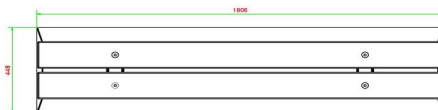

HeBlad
www.HeBlad.com
BB.DL.AB

gewicht ± 475 KG.

Spécifications Banc DeLuxe en béton anthracite

Code de produit	BB.DL.AB	Hauteur d'assise	50 cm
Couleur	Béton anthracite	Matériel assise	Bambou
Dimensions (L x P x H)	180 x 45 x 50 cm	Nombre d'assises	4
Dimensions assise	180 x 30 cm	Poids	700 kg