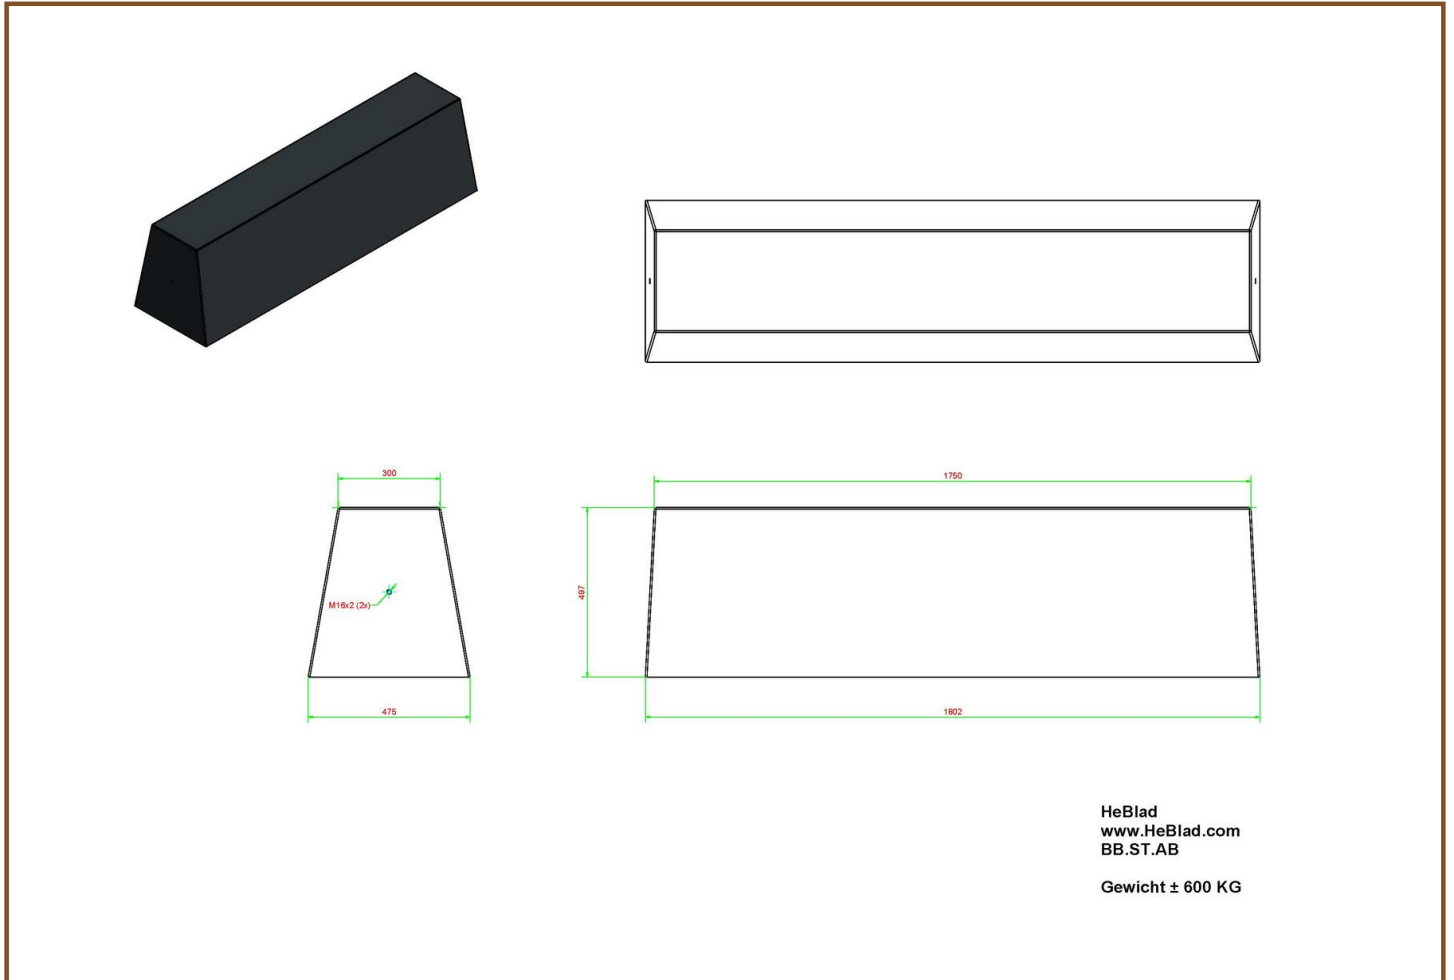

## Spécifications Banc Standard en béton anthracite

Code de produit	BB.ST.AB	Hauteur d'assise	50 cm
Couleur	Béton anthracite	Materiaal zitvlak	Beton
Afmeting (L x B x H)	180 x 47,5 x 50 cm	Nombre d'assises	4
Afmeting zitvlak	175 x 30 cm	Poids	600 kg