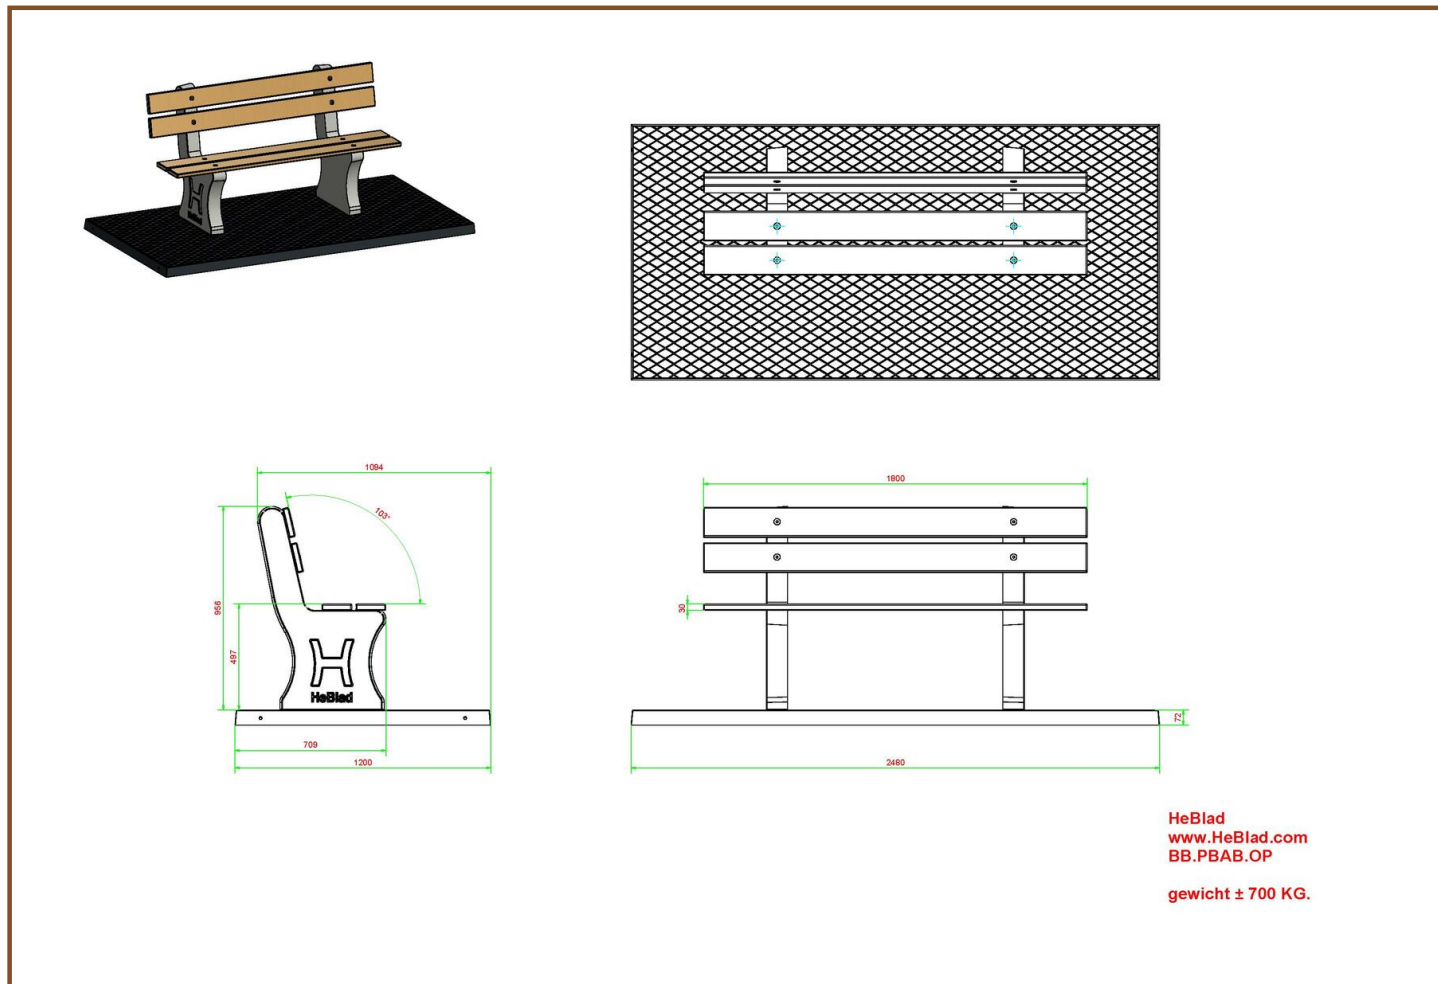

Livraison du banc de parc en béton anthracite

La plupart de nos produits étant livrables de stock, vous pourrez disposer de votre banc de parc dans les quatre semaines ouvrables suivant votre commande. Pour la livraison du banc de parc, nous utilisons une grue de chargement-déchargement d'une portée maximale de 5 mètres. Si nécessaire, au-delà de ces 5 mètres, la distance restante sera couverte en roulant le produit sur un transpalette. Si vous n'êtes pas sûr d'avoir l'espace nécessaire pour la grue, contactez d'abord HeBlad, afin que nous puissions discuter des options.

Nos produits sont livrés depuis notre usine aux Pays-Bas.

Spécifications Banc de Parc en béton anthracite avec plaque de fond

| | | | |
|----------------------|--------------------|---------------------------------|-----------------------|
| Code de produit | BB.PBAB.OP | Materiaal zitvlak | Bambou |
| Couleur | Béton anthracite | Nombre d'assises | 4 |
| Afmeting (L x B x H) | 248 x 120 x 103 cm | Afmeting onderplaat (L x B x H) | 248 x 120 x 7 cm |
| Afmeting zitvlak | 180 x 30 cm | Afwerking onderplaat | profile antiderapante |
| Hauteur d'assise | 49 cm | Poids | 650 kg |
| Coin d'assise | 103 degrés | | |