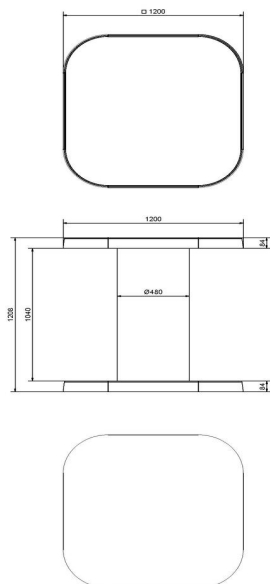

Nos produits sont livrés depuis notre usine aux Pays-Bas.

HeBlad
www.HeBlad.com
HB.ST.AB
Gewicht ± 830 KG

Spécifications HeBlad mange-debout en Béton anthracite

Code de produit	HB.ST.AB	Hauteur de la table	113 cm
Couleur	Béton anthracite	Epaisseur plateau de table	8.4 cm
Dimensions (L x P x H)	120 x 120 x 113 cm	Poids	985 kg
Dimensions du plateau de table (L x H)	120 x 120 cm		