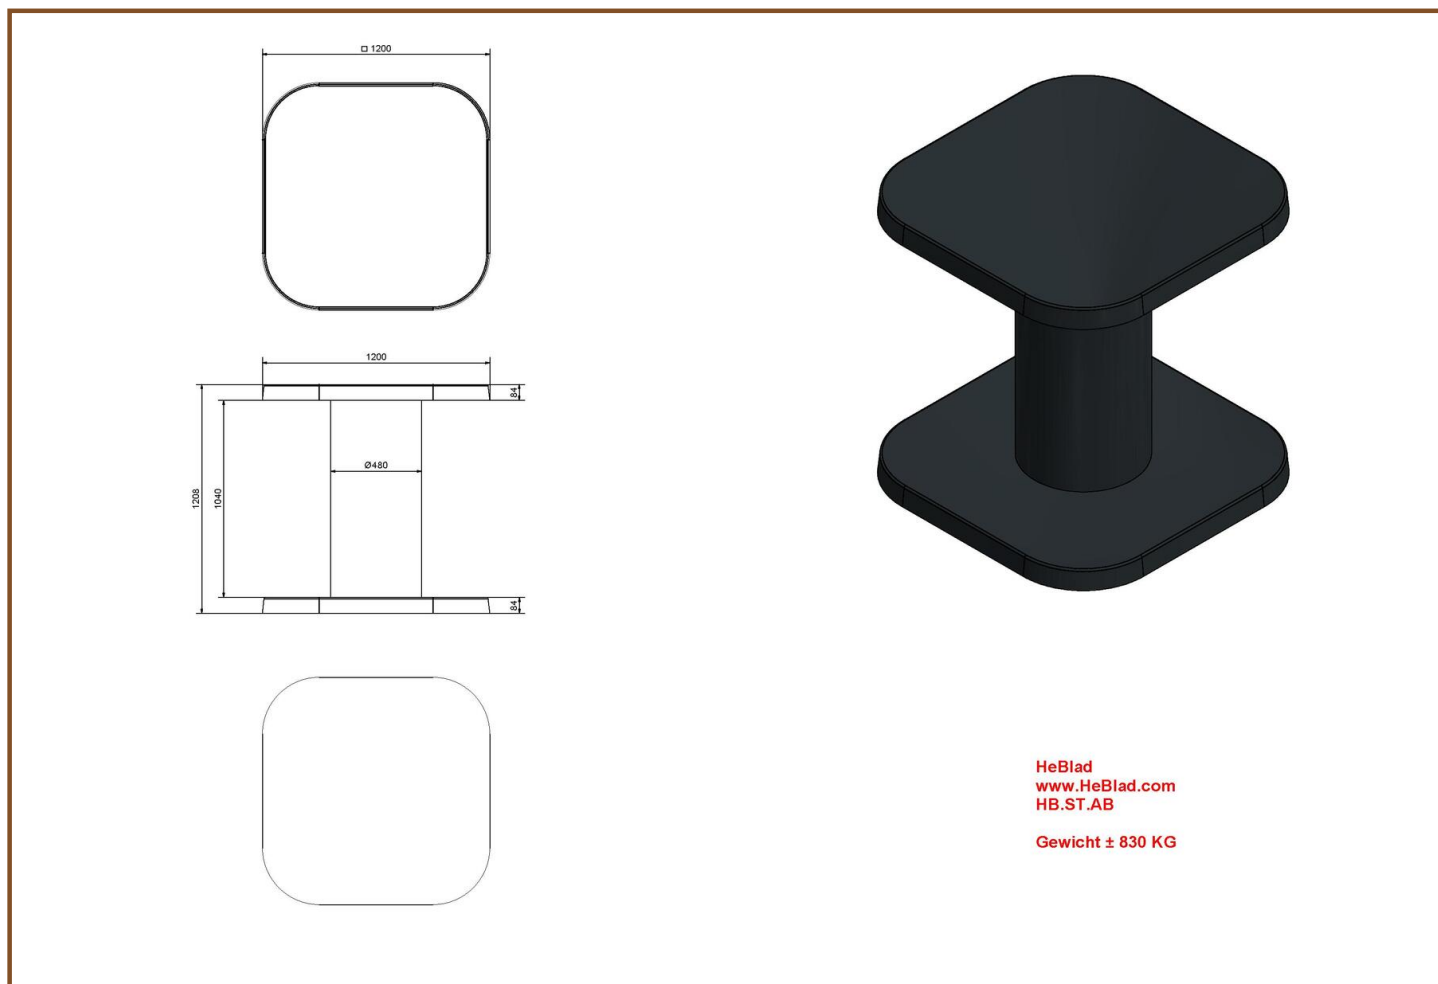

Conditions de livraison pour la table mange-debout en béton

Étant donné la taille et le poids de la table mange-debout en béton anthracite, il est conseillé de lire au préalable les conditions de livraison ou de nous contacter pour les options de mise en place. Vous avez des questions ou besoin de conseils ? N'hésitez pas à contacter HeBlad. Nos professionnels se feront un plaisir de vous aider.

Nos produits sont livrés depuis notre usine aux Pays-Bas.

Spécifications HeBlad mange-debout en Béton anthracite

Code de produit	HB.ST.AB	Hauteur de la table	113 cm
Couleur	Béton anthracite	Epaisseur plateau de table	8.4 cm
Afmeting (L x B x H)	120 x 120 x 113 cm	Poids	985 kg
Dimension du plateau	120 x 120 cm		