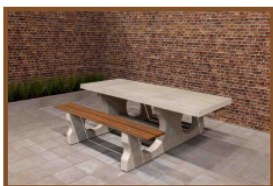

## Ensemble pique-nique DeLuxe béton anthracite, accessible aux fauteuils roulants

Code de produit: PS.DLAB.RT

Cet ensemble de pique-nique offre, à une neuvième personne en fauteuil roulant, la possibilité de prendre place au bout de la table.

En raison de la hauteur supplémentaire et de la longueur supplémentaire d'un côté, cette table répond aux normes d'une table de pique-nique accessible aux fauteuils roulants.

L'ensemble est en couleur anthracite béton. il n'y a pas de la peinture anthracite appliquée sur la table mais c'est le béton même qui est déjà coloré en anthracite. Grâce à cette façon de mêler les couleurs, cette table a un aspect très chic et toujours avec le 'look' béton.

## Spécifications Ensemble pique-nique DeLuxe béton anthracite, accessible aux fauteuils roulants

Code de produit	PS.DLAB.RT	Hauteur d'assise	50 cm
Couleur	Béton anthracite	Materiaal zitvlak	Bambou
Afmeting (L x B x H)	210 x 187 x 77 cm	Écartement entre les pieds	111 cm (la distance de centre à centre)
Dimension du plateau	210 x 90 cm	Poids	790 kg
Épaisseur plateau de table	7 cm	Nombre d'assises	7
Hauteur de la table	77 cm		