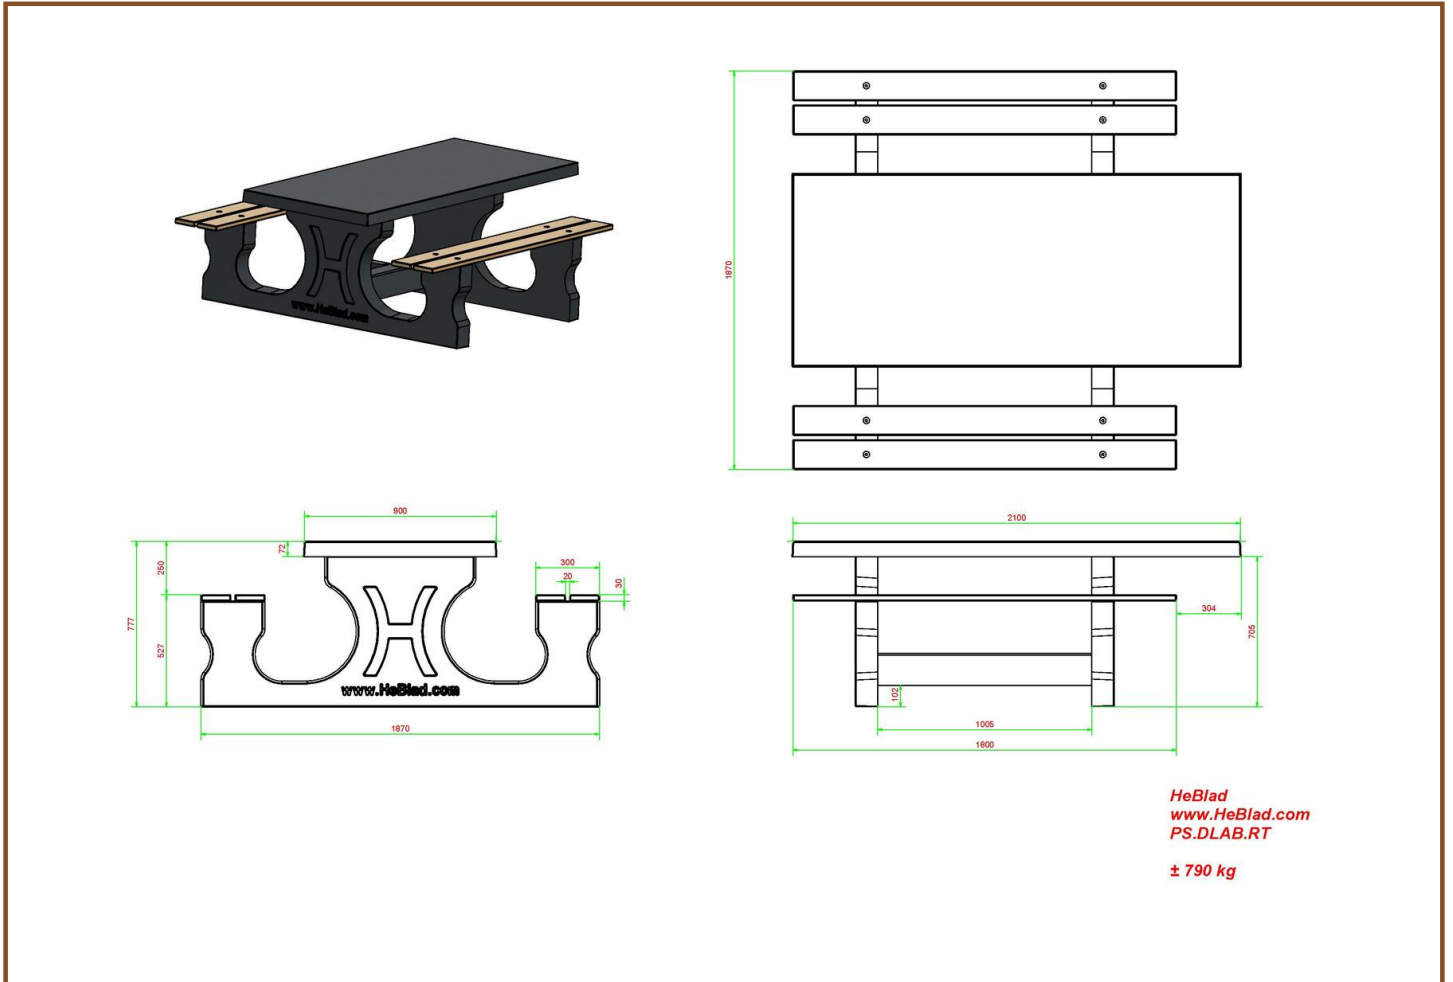

## Ensemble pique-nique DeLuxe béton anthracite, accessible aux fauteuils roulants

Code de produit: PS.DLAB.RT

Cet ensemble de pique-nique offre, à une neuvième personne en fauteuil roulant, la possibilité de prendre place au bout de la table.

En raison de la hauteur supplémentaire et de la longueur supplémentaire d'un côté, cette table répond aux normes d'une table de pique-nique accessible aux fauteuils roulants.

L'ensemble est en couleur anthracite béton. il n'y a pas de la peinture anthracite appliquée sur la table mais c'est le béton même qui est déjà coloré en anthracite. Grâce à cette façon de mêler les couleurs, cette table a un aspect très chic et toujours avec le 'look' béton.

## Spécifications Ensemble pique-nique DeLuxe béton anthracite, accessible aux fauteuils roulants

Code de produit	PS.DLAB.RT	Hauteur d'assise	50 cm
Couleur	Béton anthracite	Materiaal zitvlak	Bambou
Afmeting (L x B x H)	210 x 187 x 77 cm	Écartement entre les pieds	111 cm (la distance de centre à centre)
Dimension du plateau	210 x 90 cm	Poids	790 kg
Épaisseur plateau de table	7 cm	Nombre d'assises	7
Hauteur de la table	77 cm		