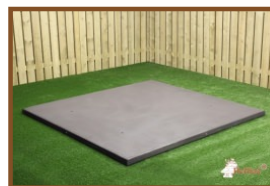

Spécifications Ensemble pique-nique DeLuxe béton anthracite, accessible aux fauteuils roulants

Code de produit	PS.DLAB.RT	Hauteur d'assise	50 cm
Couleur	Béton anthracite	Materiaal zitvlak	Bambou
Afmeting (L x B x H)	210 x 187 x 77 cm	Écartement entre les pieds	111 cm (la distance de centre à centre)
Dimension du plateau	210 x 90 cm	Poids	790 kg
Épaisseur plateau de table	7 cm	Nombre d'assises	7
Hauteur de la table	77 cm		

OP.PS.AB

Nos produits sont livrés depuis notre usine aux Pays-Bas.