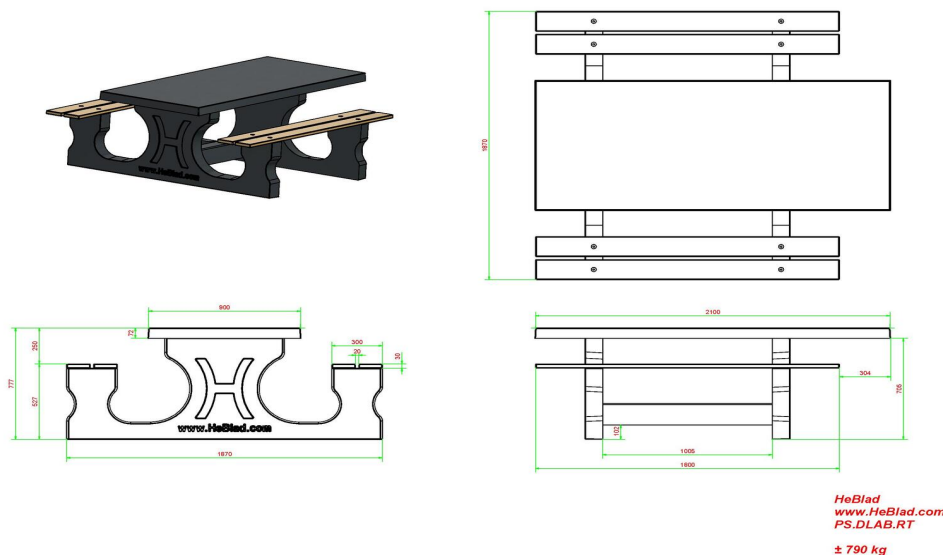

## Ensemble pique-nique DeLuxe béton anthracite, accessible aux fauteuils roulants

Code de produit: PS.DLAB.RT

Cet ensemble de pique-nique offre, à une neuvième personne en fauteuil roulant, la possibilité de prendre place au bout de la table.

En raison de la hauteur supplémentaire et de la longueur supplémentaire d'un côté, cette table répond aux normes d'une table de pique-nique accessible aux fauteuils roulants.

L'ensemble est en couleur anthracite béton. Il n'y a pas de la peinture anthracite appliquée sur la table mais c'est le béton même qui est déjà coloré en anthracite. Grâce à cette façon de mêler les couleurs, cette table a un aspect très chic et toujours avec le 'look' béton.

## Spécifications Ensemble pique-nique DeLuxe béton anthracite, accessible aux fauteuils roulants

Code de produit	PS.DLAB.RT	Hauteur d'assise	50 cm
Couleur	Béton anthracite	Matériel assise	Bambou
Dimensions (L x P x H)	210 x 187 x 77 cm	Écartement entre les pieds	111 cm (la distance de centre à centre)
Dimensions du plateau de table (L x H)	210 x 90 cm	Poids	790 kg
Épaisseur plateau de table	7 cm	Nombre d'assises	7

### Produits associés 77 cm

PS.DL.RT

PS.DLA.RT

PS.STAB.XL

OP.PS.AB

PS.DLAB

Nos produits sont livrés depuis notre usine aux Pays-Bas.