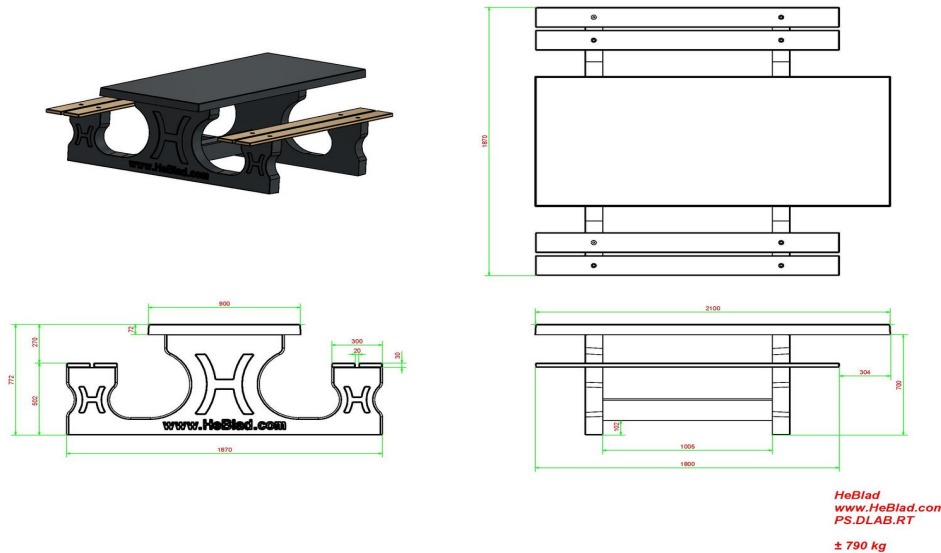

Spécifications Ensemble pique-nique DeLuxe béton anthracite, accessible aux fauteuils roulants

Code de produit	PS.DLAB.RT	Hauteur d'assise	50 cm
Couleur	Béton anthracite	Matériel assise	Bambou
Dimensions (L x P x H)	210 x 187 x 77 cm	Écartement entre les pieds	111 cm (la distance de centre à centre)
Dimensions du plateau de table (L x H)	210 x 90 cm	Poids	790 kg
Épaisseur plateau de table	7 cm	Nombre d'assises	7

Produits associés 77 cm

Nos produits sont livrés depuis notre usine aux Pays-Bas.