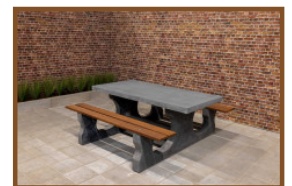

PS.DL.AB

Nos produits sont livrés depuis notre usine aux Pays-Bas.