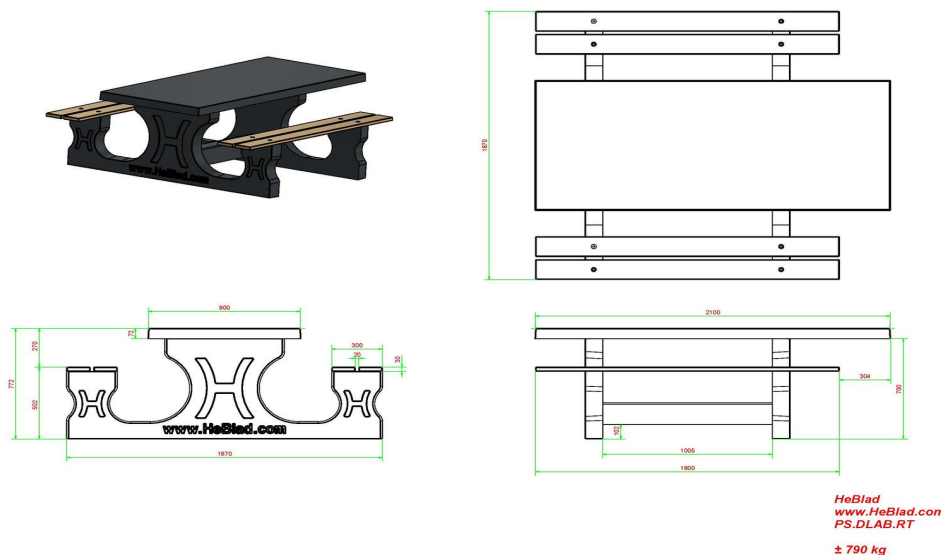

Spécifications Ensemble pique-nique DeLuxe béton anthracite, accessible aux fauteuils roulants

Code de produit	PS.DLAB.RT	Hauteur d'assise	50 cm
Couleur	Béton anthracite	Matériel assise	Bambou
Dimensions (L x P x H)	210 x 187 x 77 cm	Écartement entre les pieds	111 cm (la distance de centre à centre)
Dimensions du plateau de table (L x H)	210 x 90 cm	Poids	790 kg
Épaisseur plateau de table	7 cm	Nombre d'assises	7

Produits associés 77 cm

Nos produits sont livrés depuis notre usine aux Pays-Bas.