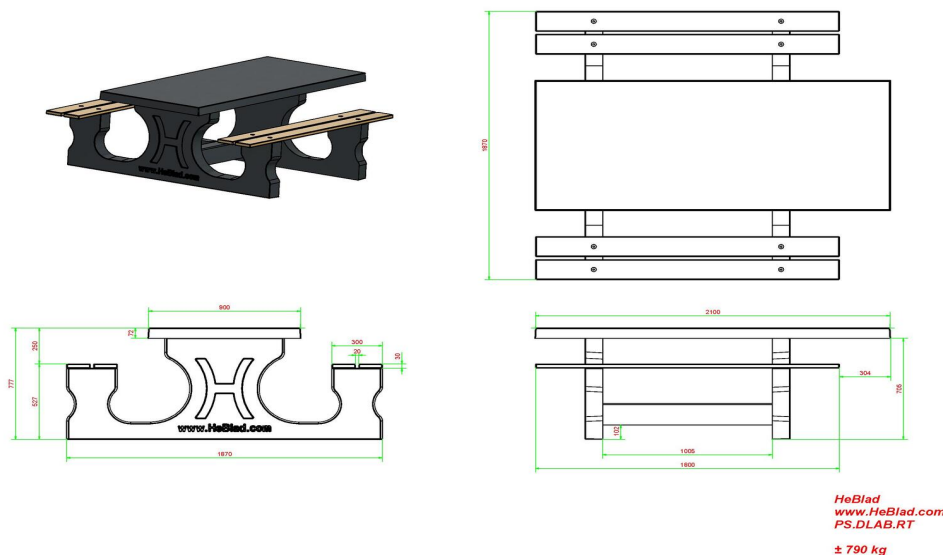

Spécifications Ensemble pique-nique DeLuxe béton anthracite, accessible aux fauteuils roulants

Code de produit	PS.DLAB.RT	Hauteur d'assise	50 cm
Couleur	Béton anthracite	Matériel assise	Bambou
Dimensions (L x P x H)	210 x 187 x 77 cm	Écartement entre les pieds	111 cm (la distance de centre à centre)
Dimensions du plateau de table (L x H)	210 x 90 cm	Poids	790 kg
Épaisseur plateau de table	7 cm	Nombre d'assises	7

Produits associés 77 cm

Nos produits sont livrés depuis notre usine aux Pays-Bas.