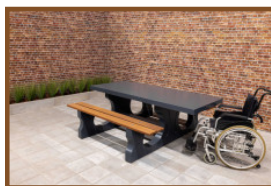

Spécifications Ensemble pique-nique DeLuxe béton anthracite, accessible aux fauteuils roulants

Code de produit	PS.DLAB.RT	Hauteur d'assise	50 cm
Couleur	Béton anthracite	Materiaal zitvlak	Bambou
Afmeting (L x B x H)	210 x 187 x 77 cm	Écartement entre les pieds	111 cm (la distance de centre à centre)
Dimension du plateau	210 x 90 cm	Poids	790 kg
Épaisseur plateau de table	7 cm	Nombre d'assises	7
Hauteur de la table	77 cm		

PS.DLA.RT

Nos produits sont livrés depuis notre usine aux Pays-Bas.