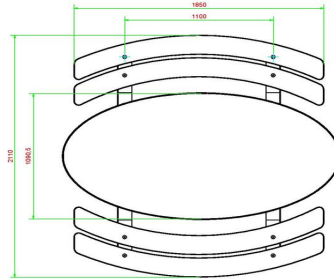

HeBlad
www.HeBlad.com
PS.DLAB.OV
± 750 KG.

Spécifications Ensemble pique-nique DeLuxe ovale béton anthracite

Code de produit	PS.DLAB.OV	Hauteur d'assise	50 cm
Couleur	Béton anthracite	Matériel assise	Bambou
Dimensions (L x P x H)	211 x 205 x 75 cm	Écartement entre les pieds	110 cm (la distance de centre à centre)
Dimensions du plateau de table (L x H)	205 x 110 cm	Poids	750 kg
Épaisseur plateau de table	7 cm	Nombre d'assises	8