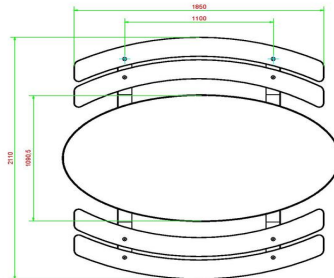

HeBlad
www.HeBlad.com
PS.DLAB.OV
± 750 KG.

Spécifications Ensemble pique-nique DeLuxe ovale béton anthracite

Code de produit	PS.DLAB.OV	Hauteur d'assise	50 cm
Couleur	Béton anthracite	Matériel assise	Bambou
Dimensions (L x P x H)	211 x 205 x 75 cm	Écartement entre les pieds	110 cm (la distance de centre à centre)
Dimensions du plateau de table (L x H)	205 x 110 cm	Poids	750 kg
Épaisseur plateau de table	7 cm	Nombre d'assises	8