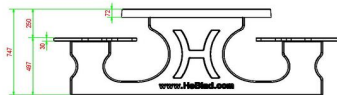

HeBlad
www.HeBlad.com
PS.DLAB.OV
± 750 KG.

Spécifications Ensemble pique-nique DeLuxe ovale béton anthracite

Code de produit	PS.DLAB.OV	Hauteur d'assise	50 cm
Couleur	Béton anthracite	Matériel assise	Bambou
Dimensions (L x P x H)	211 x 205 x 75 cm	Écartement entre les pieds	110 cm (la distance de centre à centre)
Dimensions du plateau de table (L x H)	205 x 110 cm	Poids	750 kg
Épaisseur plateau de table	7 cm	Nombre d'assises	8