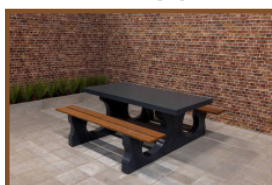

Spécifications Ensemble pique-nique DeLuxe ovale béton anthracite

Code de produit	PS.DLAB.OV	Hauteur d'assise	50 cm
Couleur	Béton anthracite	Materiaal zitvlak	Bambou
Afmeting (L x B x H)	211 x 205 x 75 cm	Écartement entre les pieds	110 cm (la distance de centre à centre)
Dimension du plateau	205 x 110 cm	Poids	750 kg
Épaisseur plateau de table	7 cm	Nombre d'assises	8
Hauteur de la table	75 cm		

PS.DL.A

Nos produits sont livrés depuis notre usine aux Pays-Bas.