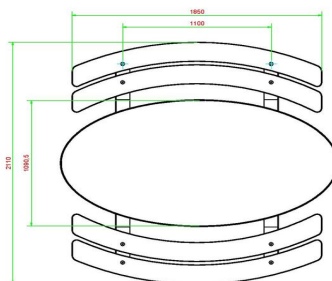

HeBlad
www.HeBlad.com
PS.DLAB.OV
± 750 KG.

Spécifications Ensemble pique-nique DeLuxe ovale béton anthracite

Code de produit	PS.DLAB.OV	Hauteur d'assise	50 cm
Couleur	Béton anthracite	Matériel assise	Bambou
Dimensions (L x P x H)	211 x 205 x 75 cm	Écartement entre les pieds	110 cm (la distance de centre à centre)
Dimensions du plateau de table (L x H)	205 x 110 cm	Poids	750 kg
Épaisseur plateau de table	7 cm	Nombre d'assises	8