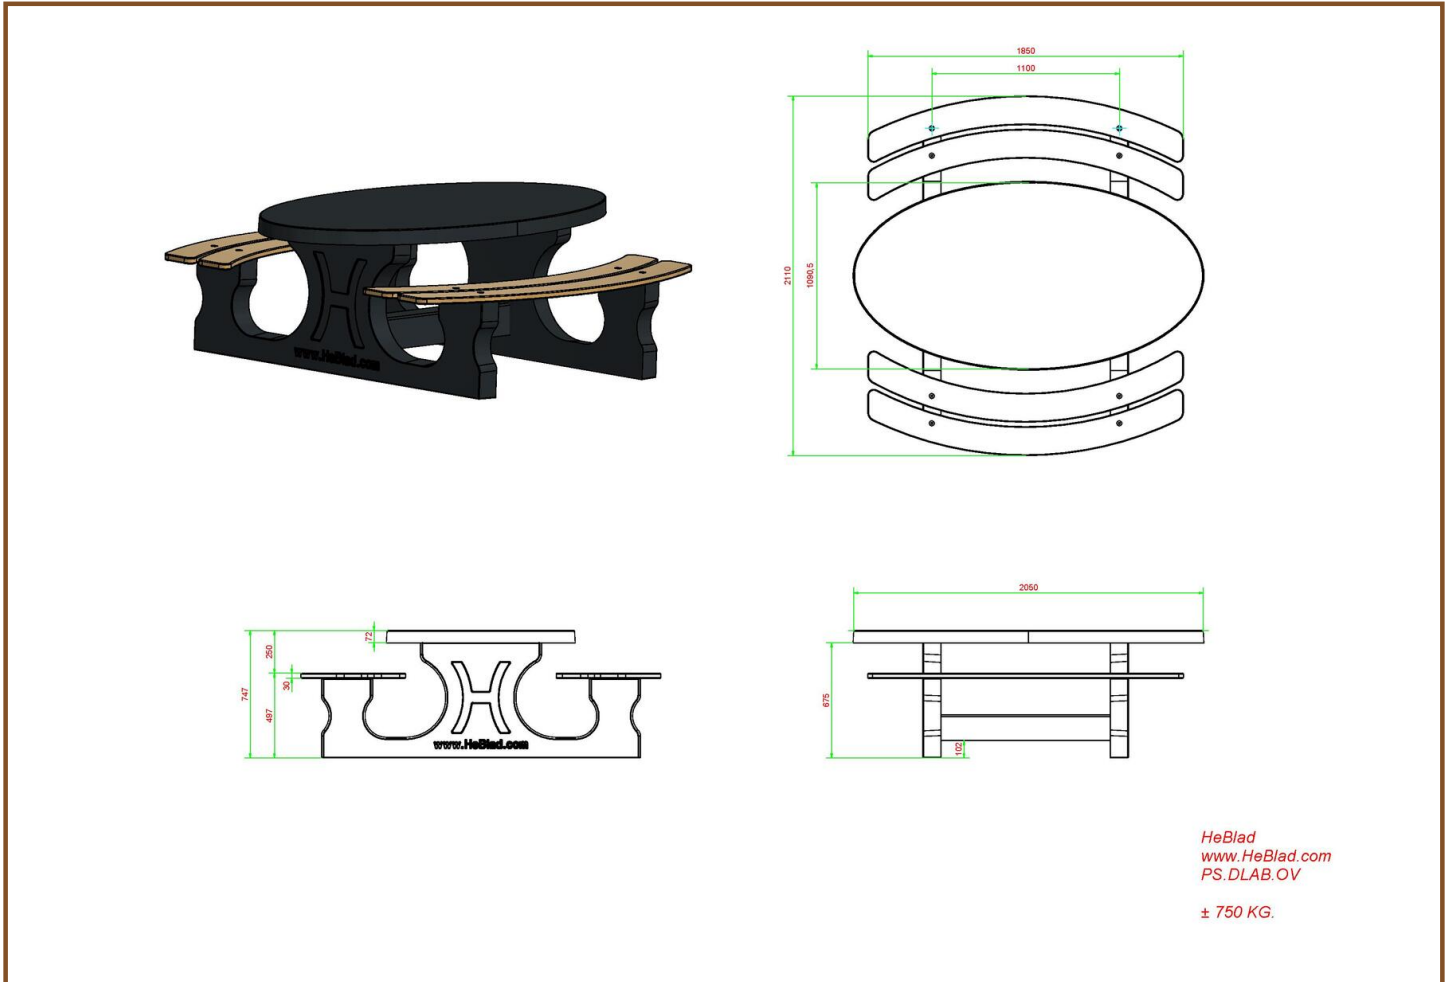

L'ensemble est en couleur anthracite béton. il n'y a pas de la peinture anthracite appliquée sur la table mais c'est le béton même qui est déjà coloré en anthracite. Grâce à cette façon de mêler les couleurs, cette table a un aspect très chic et toujours avec le 'look' béton

ING Bank N.V., Foreign Operations, PO Box 1800, 1000 BV Amsterdam (NL) • BIC code: INGBNL2A • IBAN: NL92 INGB 0008 8504 87

Spécifications Ensemble pique-nique DeLuxe ovale béton anthracite

Code de produit	PS.DLAB.OV	Hauteur d'assise	50 cm
Couleur	Béton anthracite	Materiaal zitvlak	Bambou
Afmeting (L x B x H)	211 x 205 x 75 cm	Écartement entre les pieds	110 cm (la distance de centre à centre)
Dimension du plateau	205 x 110 cm	Poids	750 kg
Épaisseur plateau de table	7 cm	Nombre d'assises	8
Hauteur de la table	75 cm		