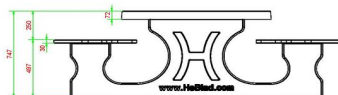

HeBlad
www.HeBlad.com
PS.DLAB.OV
± 750 KG.

Spécifications Ensemble pique-nique DeLuxe ovale béton anthracite

Code de produit	PS.DLAB.OV	Hauteur d'assise	50 cm
Couleur	Béton anthracite	Matériel assise	Bambou
Dimensions (L x P x H)	211 x 205 x 75 cm	Écartement entre les pieds	110 cm (la distance de centre à centre)
Dimensions du plateau de table (L x H)	205 x 110 cm	Poids	750 kg
Épaisseur plateau de table	7 cm	Nombre d'assises	8