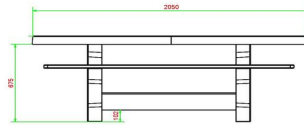

HeBlad
www.HeBlad.com
PS.DLAB.OV
± 750 KG.

Spécifications Ensemble pique-nique DeLuxe ovale béton anthracite

Code de produit	PS.DLAB.OV	Hauteur d'assise	50 cm
Couleur	Béton anthracite	Matériel assise	Bambou
Dimensions (L x P x H)	211 x 205 x 75 cm	Écartement entre les pieds	110 cm (la distance de centre à centre)
Dimensions du plateau de table (L x H)	205 x 110 cm	Poids	750 kg
Épaisseur plateau de table	7 cm	Nombre d'assises	8