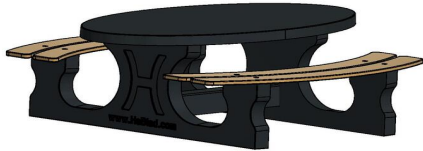

HeBlad
www.HeBlad.com
PS.DLAB.OV
± 750 KG.

Spécifications Ensemble pique-nique DeLuxe ovale béton anthracite

Code de produit	PS.DLAB.OV	Hauteur d'assise	50 cm
Couleur	Béton anthracite	Matériel assise	Bambou
Dimensions (L x P x H)	211 x 205 x 75 cm	Écartement entre les pieds	110 cm (la distance de centre à centre)
Dimensions du plateau de table (L x H)	205 x 110 cm	Poids	750 kg
Épaisseur plateau de table	7 cm	Nombre d'assises	8