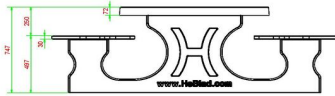

HeBlad
www.HeBlad.com
PS.DLAB.OV
± 750 KG.

Spécifications Ensemble pique-nique DeLuxe ovale béton anthracite

Code de produit	PS.DLAB.OV	Hauteur d'assise	50 cm
Couleur	Béton anthracite	Matériel assise	Bambou
Dimensions (L x P x H)	211 x 205 x 75 cm	Écartement entre les pieds	110 cm (la distance de centre à centre)
Dimensions du plateau de table (L x H)	205 x 110 cm	Poids	750 kg
Épaisseur plateau de table	7 cm	Nombre d'assises	8