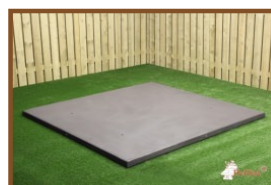

Spécifications Ensemble pique-nique DeLuxe ovale béton anthracite

Code de produit	PS.DLAB.OV	Hauteur d'assise	50 cm
Couleur	Béton anthracite	Materiaal zitvlak	Bambou
Afmeting (L x B x H)	211 x 205 x 75 cm	Écartement entre les pieds	110 cm (la distance de centre à centre)
Dimension du plateau	205 x 110 cm	Poids	750 kg
Épaisseur plateau de table	7 cm	Nombre d'assises	8
Hauteur de la table	75 cm		

OP.PS.AB

Nos produits sont livrés depuis notre usine aux Pays-Bas.