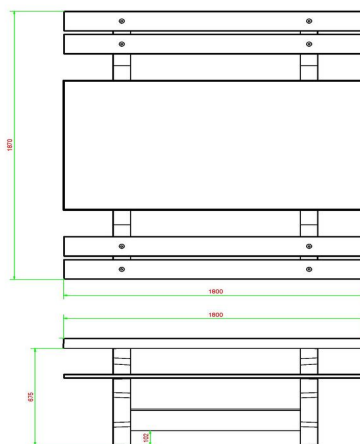

HeBlad
www.HeBlad.com
PS.DL.AB
± 720 KG.

Spécifications Ensemble pique-nique DeLuxe béton anthracite

Code de produit	PS.DL.AB	Hauteur d'assise	50 cm
Couleur	Béton anthracite	Matériel assise	Bambou
Dimensions (L x P x H)	180 x 187 x 75 cm	Écartement entre les pieds	111 cm (la distance de centre à centre)
Dimensions du plateau de table (L x H)	180 x 90 cm	Poids	720 kg
Épaisseur plateau de table	7 cm	Nombre d'assises	8

Produits associés 75 cm

Nos produits sont livrés depuis notre usine aux Pays-Bas.