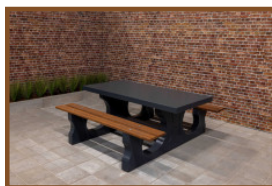

Spécifications Ensemble pique-nique DeLuxe béton anthracite

Code de produit	PS.DL.AB	Hauteur d'assise	50 cm
Couleur	Béton anthracite	Materiaal zitvlak	Bambou
Afmeting (L x B x H)	180 x 187 x 75 cm	Écartement entre les pieds	111 cm (la distance de centre à centre)
Dimension du plateau	180 x 90 cm	Poids	720 kg
Épaisseur plateau de table	7 cm	Nombre d'assises	8
Hauteur de la table	75 cm		

PS.DL.A

Nos produits sont livrés depuis notre usine aux Pays-Bas.