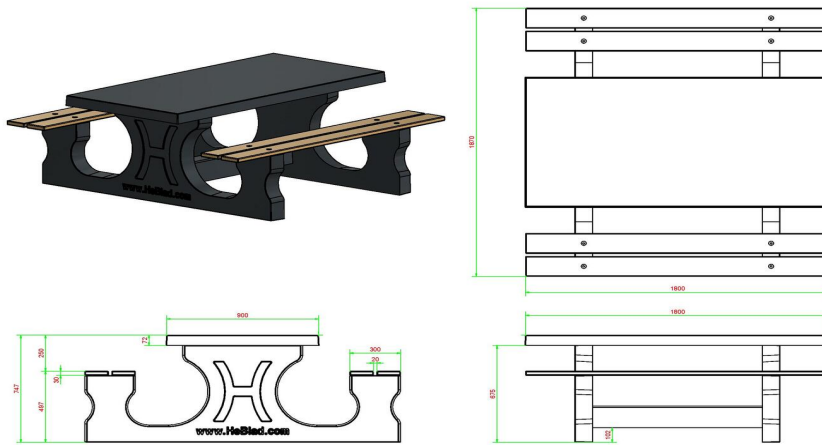

Ensemble pique-nique DeLuxe béton anthracite

Code de produit: PS.DL.AB

€ 1.850,00 hors TVA
(€ 2.238,50 TVA incl.)

La table convient pour 4 adultes. Idéal pour l'espace public. En raison du poids, la table reste en place pendant des années.
Les sièges sont fabriqués en bambou pressé très résistant.

19 avril 2025 - Prix sujets à changement

Nos produits sont livrés depuis notre usine aux Pays-Bas.

HeBlad
www.HeBlad.com
PS.DL.AB
± 720 KG.

Spécifications Ensemble pique-nique DeLuxe béton anthracite

Code de produit	PS.DL.AB	Hauteur d'assise	50 cm
Couleur	Béton anthracite	Matériel assise	Bambou
Dimensions (L x P x H)	180 x 187 x 75 cm	Écartement entre les pieds	111 cm (la distance de centre à centre)
Dimensions du plateau de table (L x H)	180 x 90 cm	Poids	720 kg
Épaisseur plateau de table	7 cm	Nombre d'assises	8