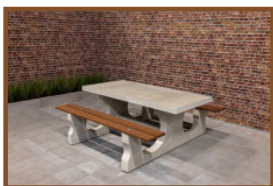

Spécifications Ensemble pique-nique DeLuxe béton anthracite

Code de produit	PS.DL.AB	Hauteur d'assise	50 cm
Couleur	Béton anthracite	Materiaal zitvlak	Bambou
Afmeting (L x B x H)	180 x 187 x 75 cm	Écartement entre les pieds	111 cm (la distance de centre à centre)
Dimension du plateau	180 x 90 cm	Poids	720 kg
Épaisseur plateau de table	7 cm	Nombre d'assises	8
Hauteur de la table	75 cm		

PS.DL