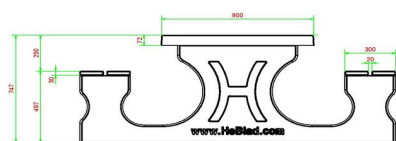

12 mars 2025 - Prix sujets à changement

Nos produits sont livrés depuis notre usine aux Pays-Bas.

HeBlad
www.HeBlad.com
PS.DL.AB
± 720 KG.

Spécifications Ensemble pique-nique DeLuxe béton anthracite

Code de produit	PS.DL.AB	Hauteur d'assise	50 cm
Couleur	Béton anthracite	Matériel assise	Bambou
Dimensions (L x P x H)	180 x 187 x 75 cm	Écartement entre les pieds	111 cm (la distance de centre à centre)
Dimensions du plateau de table (L x H)	180 x 90 cm	Poids	720 kg
Épaisseur plateau de table	7 cm	Nombre d'assises	8

Produits associés 75 cm

PS.DL

PS.DL.A

PS.ST.AB

OP.PS.AB

PS.DLAB.OV

Nos produits sont livrés depuis notre usine aux Pays-Bas.