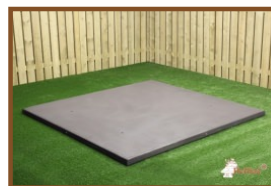

Spécifications Ensemble pique-nique DeLuxe béton anthracite

Code de produit	PS.DL.AB	Hauteur d'assise	50 cm
Couleur	Béton anthracite	Materiaal zitvlak	Bambou
Afmeting (L x B x H)	180 x 187 x 75 cm	Écartement entre les pieds	111 cm (la distance de centre à centre)
Dimension du plateau	180 x 90 cm	Poids	720 kg
Épaisseur plateau de table	7 cm	Nombre d'assises	8
Hauteur de la table	75 cm		

OP.PS.AB

Nos produits sont livrés depuis notre usine aux Pays-Bas.