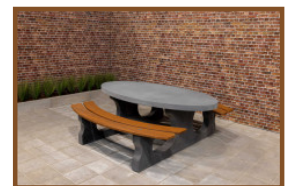

PS.DLAB.OV

Nos produits sont livrés depuis notre usine aux Pays-Bas.