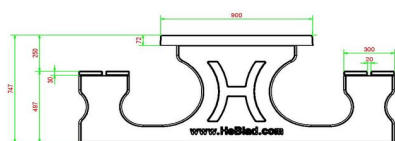

HeBlad
www.HeBlad.com
PS.DL.AB
± 720 KG.

Spécifications Ensemble pique-nique DeLuxe béton anthracite

Code de produit	PS.DL.AB	Hauteur d'assise	50 cm
Couleur	Béton anthracite	Matériel assise	Bambou
Dimensions (L x P x H)	180 x 187 x 75 cm	Écartement entre les pieds	111 cm (la distance de centre à centre)
Dimensions du plateau de table (L x H)	180 x 90 cm	Poids	720 kg
Épaisseur plateau de table	7 cm	Nombre d'assises	8