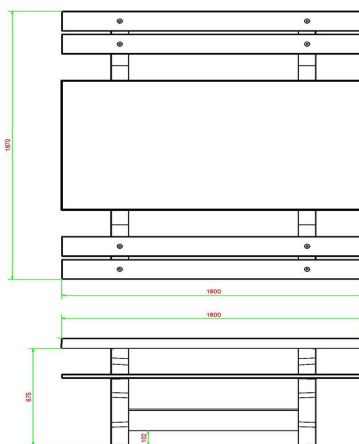

Ensemble pique-nique DeLuxe béton anthracite

Code de produit: PS.DL.AB

€ 1.850,00 hors TVA
(€ 2.238,50 TVA incl.)

La table convient pour 4 adultes. Idéal pour l'espace public. En raison du poids, la table reste en place pendant des années.
Les sièges sont fabriqués en bambou pressé très résistant.

5 février 2025 - Prix sujets à changement

Nos produits sont livrés depuis notre usine aux Pays-Bas.

HeBlad
www.HeBlad.com
PS.DL.AB
± 720 KG.

Spécifications Ensemble pique-nique DeLuxe béton anthracite

Code de produit	PS.DL.AB	Hauteur d'assise	50 cm
Couleur	Béton anthracite	Matériel assise	Bambou
Dimensions (L x P x H)	180 x 187 x 75 cm	Écartement entre les pieds	111 cm (la distance de centre à centre)
Dimensions du plateau de table (L x H)	180 x 90 cm	Poids	720 kg
Épaisseur plateau de table	7 cm	Nombre d'assises	8

Produits associés 75 cm

PS.DL

PS.DL.A

PS.ST.AB

OP.PS.AB

PS.DLAB.OV

Nos produits sont livrés depuis notre usine aux Pays-Bas.