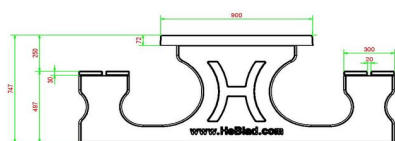

5 février 2025 - Prix sujets à changement

Nos produits sont livrés depuis notre usine aux Pays-Bas.

HeBlad
www.HeBlad.com
PS.DL.AB
± 720 KG.

Spécifications Ensemble pique-nique DeLuxe béton anthracite

Code de produit	PS.DL.AB	Hauteur d'assise	50 cm
Couleur	Béton anthracite	Matériel assise	Bambou
Dimensions (L x P x H)	180 x 187 x 75 cm	Écartement entre les pieds	111 cm (la distance de centre à centre)
Dimensions du plateau de table (L x H)	180 x 90 cm	Poids	720 kg
Épaisseur plateau de table	7 cm	Nombre d'assises	8

Produits associés 75 cm

PS.DL

PS.DL.A

PS.ST.AB

OP.PS.AB

PS.DLAB.OV

Nos produits sont livrés depuis notre usine aux Pays-Bas.