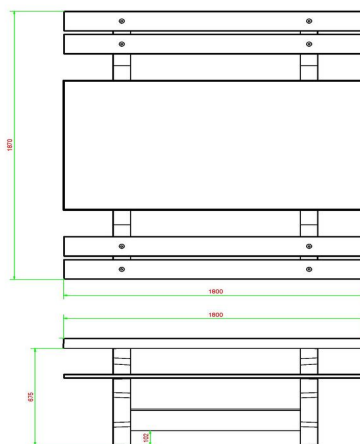

Ensemble pique-nique DeLuxe béton anthracite

Code de produit: PS.DL.AB

€ 1.850,00 hors TVA
(€ 2.238,50 TVA incl.)

La table convient pour 4 adultes. Idéal pour l'espace public. En raison du poids, la table reste en place pendant des années.
Les sièges sont fabriqués en bambou pressé très résistant.

12 mars 2025 - Prix sujets à changement

Nos produits sont livrés depuis notre usine aux Pays-Bas.

HeBlad
www.HeBlad.com
PS.DL.AB
± 720 KG.

Spécifications Ensemble pique-nique DeLuxe béton anthracite

Code de produit	PS.DL.AB	Hauteur d'assise	50 cm
Couleur	Béton anthracite	Matériel assise	Bambou
Dimensions (L x P x H)	180 x 187 x 75 cm	Écartement entre les pieds	111 cm (la distance de centre à centre)
Dimensions du plateau de table (L x H)	180 x 90 cm	Poids	720 kg
Épaisseur plateau de table	7 cm	Nombre d'assises	8

Produits associés 75 cm

PS.DL

PS.DL.A

PS.ST.AB

OP.PS.AB

PS.DLAB.OV

Nos produits sont livrés depuis notre usine aux Pays-Bas.