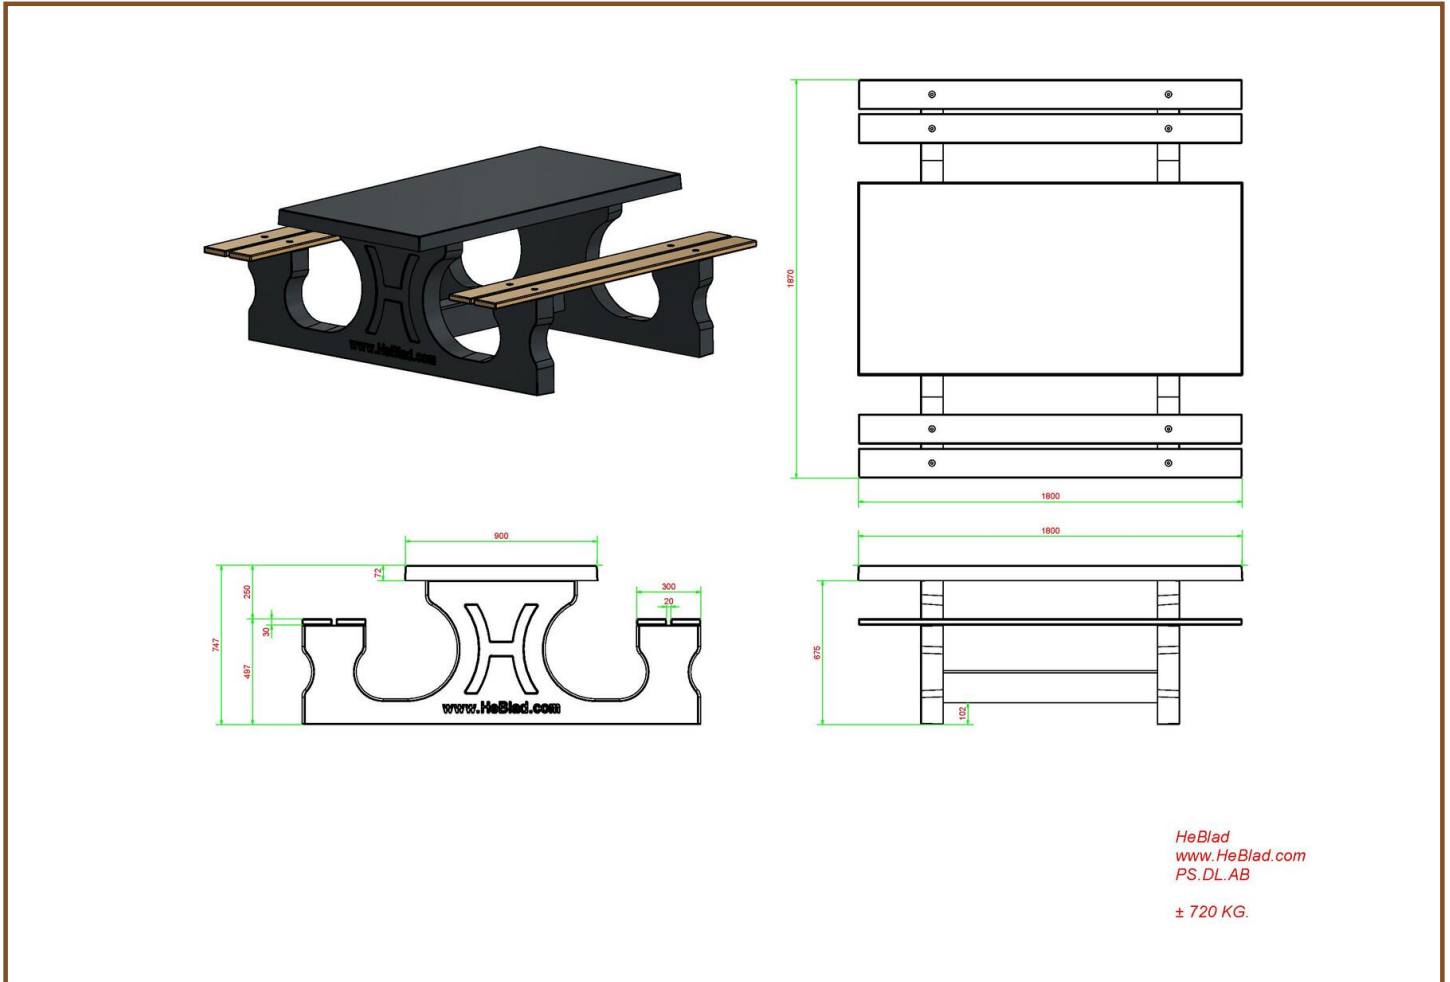

Les sièges sont fabriqués en bambou pressé très résistant.

L'ensemble est en couleur anthracite béton. Il n'y a pas de la peinture anthracite appliquée sur la table mais c'est le béton même qui est déjà coloré en anthracite. Grâce à cette façon de mêler les couleurs, cette table a un aspect très chic et toujours avec le 'look' béton

ING Bank N.V., Foreign Operations, PO Box 1800, 1000 BV Amsterdam (NL) • BIC code: INGBNL2A • IBAN: NL92 INGB 0008 8504 87

Spécifications Ensemble pique-nique DeLuxe béton anthracite

Code de produit	PS.DL.AB	Hauteur d'assise	50 cm
Couleur	Béton anthracite	Materiaal zitvlak	Bambou
Afmeting (L x B x H)	180 x 187 x 75 cm	Écartement entre les pieds	111 cm (la distance de centre à centre)
Dimension du plateau	180 x 90 cm	Poids	720 kg
Épaisseur plateau de table	7 cm	Nombre d'assises	8
Hauteur de la table	75 cm		