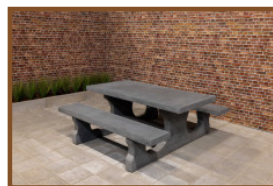

Spécifications Ensemble pique-nique DeLuxe béton anthracite

Code de produit	PS.DL.AB	Hauteur d'assise	50 cm
Couleur	Béton anthracite	Materiaal zitvlak	Bambou
Afmeting (L x B x H)	180 x 187 x 75 cm	Écartement entre les pieds	111 cm (la distance de centre à centre)
Dimension du plateau	180 x 90 cm	Poids	720 kg
Épaisseur plateau de table	7 cm	Nombre d'assises	8
Hauteur de la table	75 cm		

PS.ST.AB

Nos produits sont livrés depuis notre usine aux Pays-Bas.