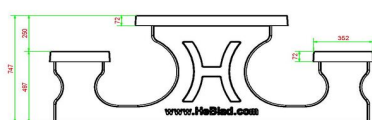

HeBlad
www.HeBlad.com
PS.ST.AB
± 905 KG.

Spécifications Ensemble pique-nique Standard béton anthracite

Code de produit	PS.ST.AB	Hauteur d'assise	50 cm
Couleur	Béton anthracite	Matériel assise	Béton
Dimensions (L x P x H)	180 x 192 x 75 cm	Écartement entre les pieds	111 cm (la distance de centre à centre)
Dimensions du plateau de table (L x H)	180 x 90 cm	Poids	905 kg
Épaisseur plateau de table	7 cm	Nombre d'assises	8