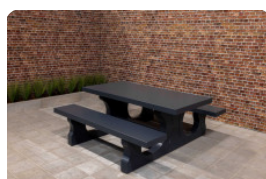

HeBlad
www.HeBlad.com
PS.ST.AB
± 905 KG.

Spécifications Ensemble pique-nique Standard béton anthracite

Code de produit	PS.ST.AB	Hauteur d'assise	50 cm
Couleur	Béton anthracite	Matériel assise	Béton
Dimensions (L x P x H)	180 x 192 x 75 cm	Écartement entre les pieds	111 cm (la distance de centre à centre)
Dimensions du plateau de table (L x H)	180 x 90 cm	Poids	905 kg
Épaisseur plateau de table	7 cm	Nombre d'assises	8

Produits associés 75 cm

PS.ST.A

Nos produits sont livrés depuis notre usine aux Pays-Bas.