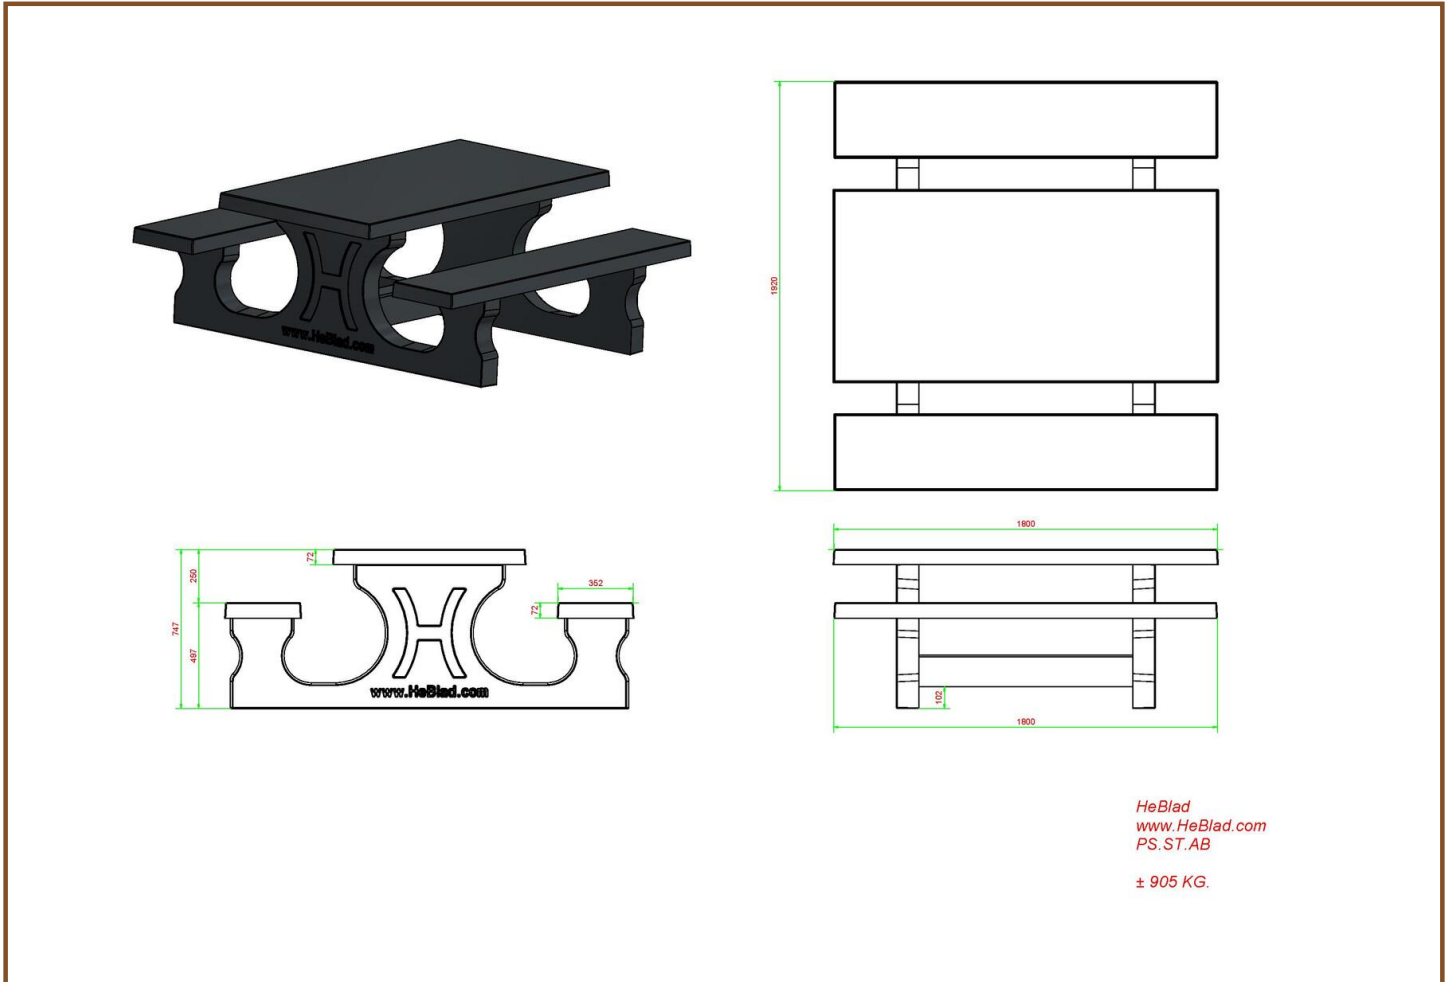

## Ensemble pique-nique Standard béton anthracite

Code de produit: PS.ST.AB

**€ 1.550,00** hors TVA

(€ 1.875,50 TVA incl.)

Cette table en béton est équipée de bancs en béton.

L'ensemble est en couleur anthracite béton. il n'y a pas de la peinture anthracite appliquée sur la table mais c'est le béton même qui est déjà coloré en anthracite. Grâce à cette façon de mêler les couleurs, cette table a un aspect très chic et toujours avec le 'look' béton

## Spécifications Ensemble pique-nique Standard béton anthracite

Code de produit	PS.ST.AB	Hauteur d'assise	50 cm
Couleur	Béton anthracite	Materiaal zitvlak	Beton
Afmeting (L x B x H)	180 x 192 x 75 cm	Écartement entre les pieds	111 cm (la distance de centre à centre)
Dimension du plateau	180 x 90 cm	Poids	905 kg
Épaisseur plateau de table	7 cm	Nombre d'assises	8
Hauteur de la table	75 cm		