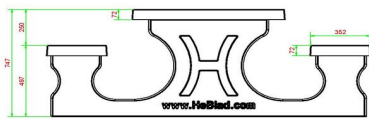

HeBlad
www.HeBlad.com
PS.ST.AB
± 905 KG.

Spécifications Ensemble pique-nique Standard béton anthracite

Code de produit	PS.ST.AB	Hauteur d'assise	50 cm
Couleur	Béton anthracite	Matériel assise	Béton
Dimensions (L x P x H)	180 x 192 x 75 cm	Écartement entre les pieds	111 cm (la distance de centre à centre)
Dimensions du plateau de table (L x H)	180 x 90 cm	Poids	905 kg
Épaisseur plateau de table	7 cm	Nombre d'assises	8