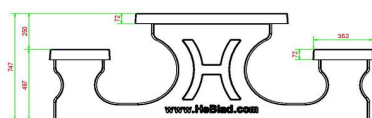

HeBlad
www.HeBlad.com
PS.ST.AB
± 905 KG.

Spécifications Ensemble pique-nique Standard béton anthracite

Code de produit	PS.ST.AB	Hauteur d'assise	50 cm
Couleur	Béton anthracite	Matériel assise	Béton
Dimensions (L x P x H)	180 x 192 x 75 cm	Écartement entre les pieds	111 cm (la distance de centre à centre)
Dimensions du plateau de table (L x H)	180 x 90 cm	Poids	905 kg
Épaisseur plateau de table	7 cm	Nombre d'assises	8