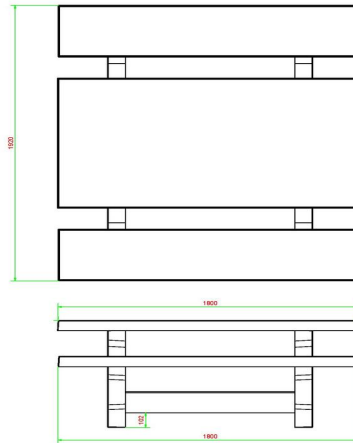

## Ensemble pique-nique Standard béton anthracite

Code de produit: PS.ST.AB

**€ 1.700,00** hors TVA  
(€ 2.057,00 TVA incl.)

Cette table en béton est équipée de bancs en béton.

L'ensemble est en couleur anthracite béton. il n'y a pas de la peinture anthracite appliquée sur la table mais c'est le béton même qui est déjà coloré en anthracite. Grâce à cette façon de mêler les couleurs, cette table a un aspect très chic et toujours avec le 'look' béton

*12 mars 2025 - Prix sujets à changement*

*Nos produits sont livrés depuis notre usine aux Pays-Bas.*

HeBlad  
www.HeBlad.com  
PS.ST.AB  
± 905 KG.

## Spécifications Ensemble pique-nique Standard béton anthracite

Code de produit	PS.ST.AB	Hauteur d'assise	50 cm
Couleur	Béton anthracite	Matériel assise	Béton
Dimensions (L x P x H)	180 x 192 x 75 cm	Écartement entre les pieds	111 cm (la distance de centre à centre)
Dimensions du plateau de table (L x H)	180 x 90 cm	Poids	905 kg
Épaisseur plateau de table	7 cm	Nombre d'assises	8

### Produits associés 75 cm

PS.ST

PS.ST.A

PS.DLAB

OP.PS.AB

PS.STAB.OV

Nos produits sont livrés depuis notre usine aux Pays-Bas.