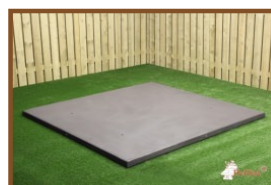

Spécifications Ensemble pique-nique Standard béton anthracite

Code de produit	PS.ST.AB	Hauteur d'assise	50 cm
Couleur	Béton anthracite	Materiaal zitvlak	Beton
Afmeting (L x B x H)	180 x 192 x 75 cm	Écartement entre les pieds	111 cm (la distance de centre à centre)
Dimension du plateau	180 x 90 cm	Poids	905 kg
Épaisseur plateau de table	7 cm	Nombre d'assises	8
Hauteur de la table	75 cm		

OP.PS.AB

Nos produits sont livrés depuis notre usine aux Pays-Bas.