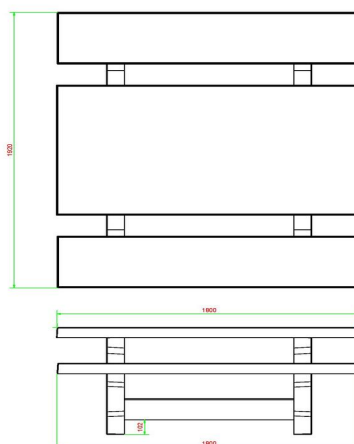

Ensemble pique-nique Standard béton anthracite

Code de produit: PS.ST.AB

€ 1.550,00 hors TVA
(€ 1.875,50 TVA incl.)

Cette table en béton est équipée de bancs en béton.

L'ensemble est en couleur anthracite béton. il n'y a pas de la peinture anthracite appliquée sur la table mais c'est le béton même qui est déjà coloré en anthracite. Grâce à cette façon de mêler les couleurs, cette table a un aspect très chic et toujours avec le 'look' béton

23 novembre 2024 - Prix sujets à changement

Nos produits sont livrés depuis notre usine aux Pays-Bas.

HeBlad
www.HeBlad.com
PS.ST.AB
± 905 KG.

Spécifications Ensemble pique-nique Standard béton anthracite

Code de produit	PS.ST.AB	Hauteur d'assise	50 cm
Couleur	Béton anthracite	Matériel assise	Béton
Dimensions (L x P x H)	180 x 192 x 75 cm	Écartement entre les pieds	111 cm (la distance de centre à centre)
Dimensions du plateau de table (L x H)	180 x 90 cm	Poids	905 kg
Épaisseur plateau de table	7 cm	Nombre d'assises	8

Produits associés 75 cm

PS.ST

PS.ST.A

PS.DLAB

OP.PS.AB

PS.STAB.OV

Nos produits sont livrés depuis notre usine aux Pays-Bas.