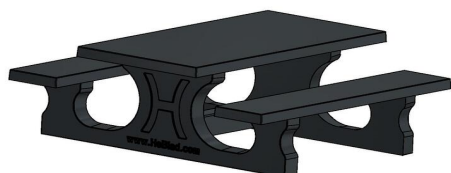

HeBlad
www.HeBlad.com
PS.ST.AB
± 905 KG.

Spécifications Ensemble pique-nique Standard béton anthracite

Code de produit	PS.ST.AB	Hauteur d'assise	50 cm
Couleur	Béton anthracite	Matériel assise	Béton
Dimensions (L x P x H)	180 x 192 x 75 cm	Écartement entre les pieds	111 cm (la distance de centre à centre)
Dimensions du plateau de table (L x H)	180 x 90 cm	Poids	905 kg
Épaisseur plateau de table	7 cm	Nombre d'assises	8