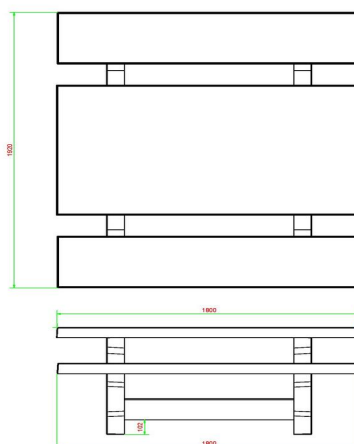

## Ensemble pique-nique Standard béton anthracite

Code de produit: PS.ST.AB

**€ 1.700,00** hors TVA  
(€ 2.057,00 TVA incl.)

Cette table en béton est équipée de bancs en béton.

L'ensemble est en couleur anthracite béton. il n'y a pas de la peinture anthracite appliquée sur la table mais c'est le béton même qui est déjà coloré en anthracite. Grâce à cette façon de mêler les couleurs, cette table a un aspect très chic et toujours avec le 'look' béton

5 février 2025 - Prix sujets à changement

*Nos produits sont livrés depuis notre usine aux Pays-Bas.*

HeBlad  
www.HeBlad.com  
PS.ST.AB  
± 905 KG.

## Spécifications Ensemble pique-nique Standard béton anthracite

Code de produit	PS.ST.AB	Hauteur d'assise	50 cm
Couleur	Béton anthracite	Matériel assise	Béton
Dimensions (L x P x H)	180 x 192 x 75 cm	Écartement entre les pieds	111 cm (la distance de centre à centre)
Dimensions du plateau de table (L x H)	180 x 90 cm	Poids	905 kg
Épaisseur plateau de table	7 cm	Nombre d'assises	8

### Produits associés 75 cm

PS.ST

PS.ST.A

PS.DLAB

OP.PS.AB

PS.STAB.OV

Nos produits sont livrés depuis notre usine aux Pays-Bas.