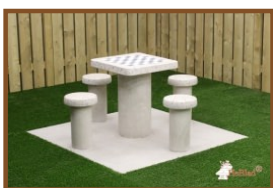

Produits associés

GT.CH.G4