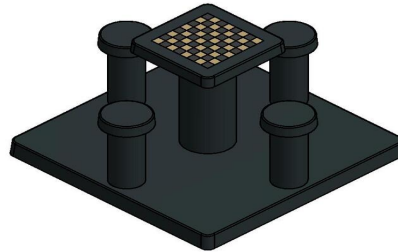

Table d'échecs en béton anthracite, 4 personnes

Code de produit: GT.CH.AB4

€ 2.500,00 hors TVA
(€ 3.025,00 TVA incl.)

Cette table d'échecs est fabriquée en béton de couleur anthracite. La couleur anthracite « apparence béton » donne son très bel aspect à la table. Les 64 cases (32 en blanc et 32 en noir) sont de marbre et de pierre bleue, intégré dans le béton. Les dimensions de la plaque de fond sont de 149 x 149 cm. La table est résistante aux intempéries.

Si vous avez l'intention de placer cette table dans un parc, vous pouvez faire disparaître la plaque de fond dans l'herbe, de manière que le dessus de la plaque reste à hauteur de coupe.

La mise en place est comprise dans le prix. Par contre les préparations pour l'installation sont à votre charge et doivent être prêtes avant livraison.

HeBlad
www.HeBlad.com
GT.CH.AB4

± 900 KG.

Spécifications Table d'échecs en béton anthracite, 4 personnes

Code de produit	GT.CH.AB4	Hauteur de la table	75 cm
Couleur	Béton anthracite	Hauteur d'assise	50 cm
Dimensions (L x P x H)	149 x 149 x 85 cm	Dimensions plaque de fond (L x P x H)	600 x 300 x 10 cm
Dimensions du plateau de table (L x H)	600 x 60 cm	Poids	900 kg
Epaisseur plateau de table	7 cm		