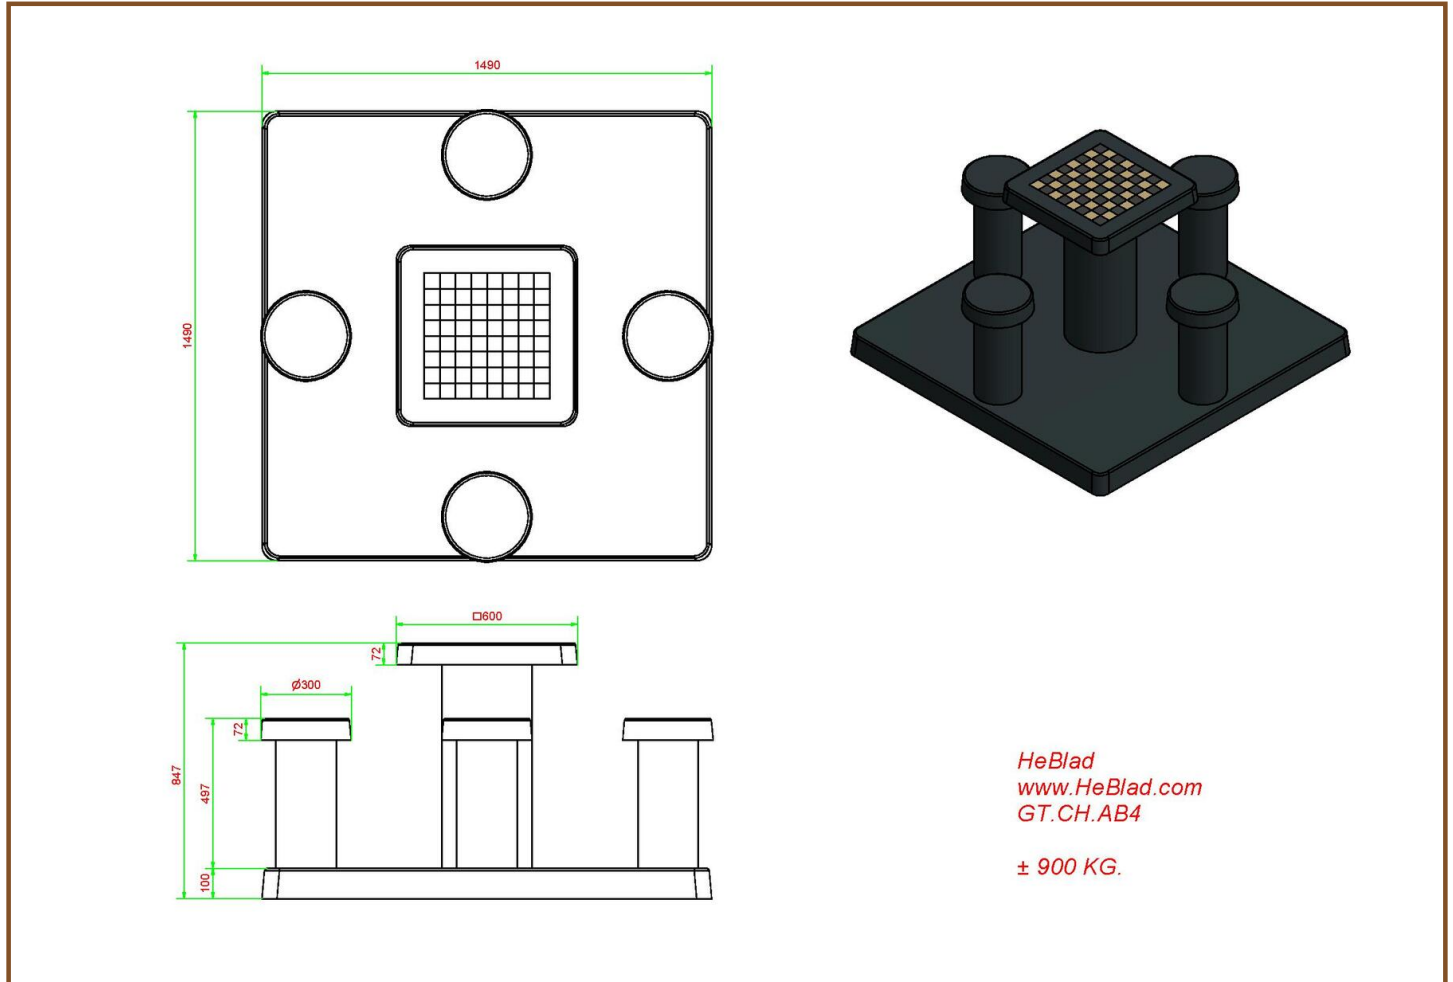

Table d'échecs en béton anthracite, 4 personnes

Code de produit: GT.CH.AB4

€ 2.325,00 hors TVA

(€ 2.813,25 TVA incl.)

Cette table d'échecs est fabriquée en béton de couleur anthracite. La couleur anthracite « apparence béton » donne son très bel aspect à la table. Les 64 cases (32 en blanc et 32 en noir) sont de marbre et de pierre bleue, intégré dans le béton. Les dimensions de la plaque de fond sont de 149 x 149 cm. La table est résistante aux intempéries.

Si vous avez l'intention de placer cette table dans un parc, vous pouvez faire disparaître la plaque de fond dans l'herbe, de manière que le dessus de la plaque reste à hauteur de coupe.

La mise en place est comprise dans le prix. Par contre les préparations pour l'installation sont à votre charge et doivent être prêtes avant livraison.

HeBlad
www.HeBlad.com
GT.CH.AB4

± 900 KG.

Spécifications Table d'échecs en béton anthracite, 4 personnes

Code de produit	GT.CH.AB4	Hauteur de la table	75 cm
Couleur	Béton anthracite	Hauteur d'assise	50 cm
Afmeting (L x B x H)	149 x 149 x 85 cm	Afmeting onderplaat (L x B x H)	149 x 149 x 10 cm
Dimension du plateau	60 x 60 cm	Poids	900 kg
Epaisseur plateau de table	7 cm		