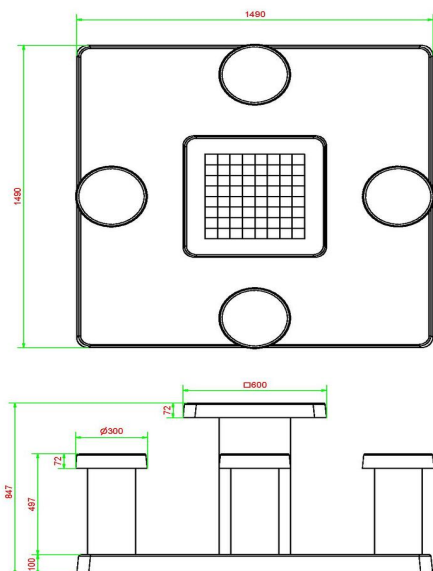

HeBlad
www.HeBlad.com
GT.CH.AB4

± 900 KG.

Spécifications Table d'échecs en béton anthracite, 4 personnes

Code de produit	GT.CH.AB4	Hauteur de la table	75 cm
Couleur	Béton anthracite	Hauteur d'assise	50 cm
Dimensions (L x P x H)	149 x 149 x 85 cm	Dimensions plaque de fond (L x P x H)	149 x 149 x 10 cm
Dimensions du plateau de table (L x H)	600 x 600 cm	Poids	900 kg
Epaisseur plateau de table	7 cm		

Produits associés

Nos produits sont livrés depuis notre usine aux Pays-Bas.