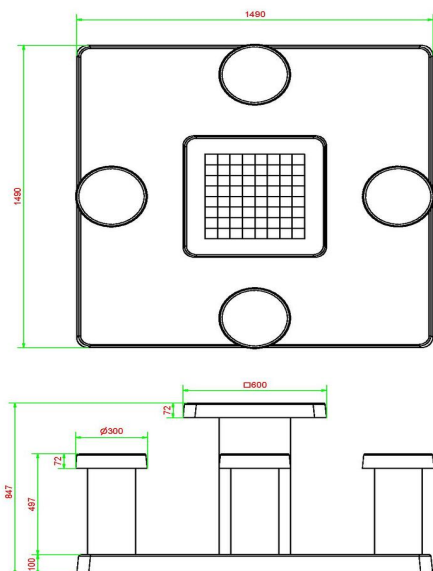

Table d'échecs en béton anthracite, 4 personnes

Code de produit: GT.CH.AB4

€ 2.325,00 hors TVA
(€ 2.813,25 TVA incl.)

Cette table d'échecs est fabriquée en béton de couleur anthracite. La couleur anthracite « apparence béton » donne son très bel aspect à la table. Les 64 cases (32 en blanc et 32 en noir) sont de marbre et de pierre bleue, intégré dans le béton. Les dimensions de la plaque de fond sont de 149 x 149 cm. La table est résistante aux intempéries.

Si vous avez l'intention de placer cette table dans un parc, vous pouvez faire disparaître la plaque de fond dans l'herbe, de manière que le dessus de la plaque reste à hauteur de coupe.

La mise en place est comprise dans le prix. Par contre les préparations pour l'installation sont à votre charge et doivent être prêtes avant livraison.

HeBlad
www.HeBlad.com
GT.CH.AB4

± 900 KG.

Spécifications Table d'échecs en béton anthracite, 4 personnes

Code de produit	GT.CH.AB4	Hauteur de la table	75 cm
Couleur	Béton anthracite	Hauteur d'assise	50 cm
Dimensions (L x P x H)	149 x 149 x 85 cm	Dimensions plaque de fond (L x P x H)	600 x 300 x 10 cm
Dimensions du plateau de table (L x H)	600 x 600 cm	Poids	900 kg
Epaisseur plateau de table	7 cm		