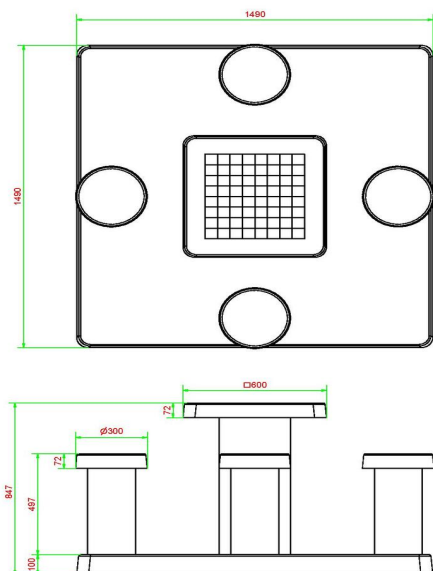

HeBlad
www.HeBlad.com
GT.CH.AB4

± 900 KG.

Spécifications Table d'échecs en béton anthracite, 4 personnes

Code de produit	GT.CH.AB4	Hauteur de la table	75 cm
Couleur	Béton anthracite	Hauteur d'assise	50 cm
Dimensions (L x P x H)	149 x 149 x 85 cm	Dimensions plaque de fond (L x P x H)	600 x 600 x 10 cm
Dimensions du plateau de table (L x H)	600 x 600 cm	Poids	900 kg
Epaisseur plateau de table	7 cm		

Produits associés

Nos produits sont livrés depuis notre usine aux Pays-Bas.