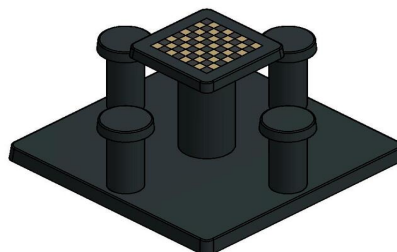

HeBlad
www.HeBlad.com
GT.CH.AB4

± 900 KG.

Spécifications Table d'échecs en béton anthracite, 4 personnes

Code de produit	GT.CH.AB4	Hauteur de la table	75 cm
Couleur	Béton anthracite	Hauteur d'assise	50 cm
Dimensions (L x P x H)	149 x 149 x 85 cm	Dimensions plaque de fond (L x P x H)	600 x 600 x 10 cm
Dimensions du plateau de table (L x H)	600 x 600 cm	Poids	900 kg
Epaisseur plateau de table	7 cm