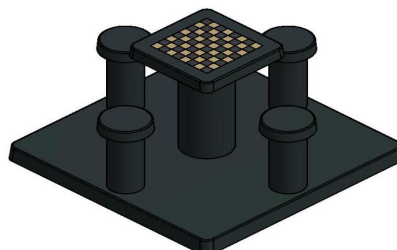

HeBlad
www.HeBlad.com
GT.CH.AB4

± 900 KG.

Spécifications Table d'échecs en béton anthracite, 4 personnes

Code de produit	GT.CH.AB4	Hauteur de la table	75 cm
Couleur	Béton anthracite	Hauteur d'assise	50 cm
Dimensions (L x P x H)	149 x 149 x 85 cm	Dimensions plaque de fond (L x P x H)	149 x 149 x 10 cm
Dimensions du plateau de table (L x H)	600 x 600 cm	Poids	900 kg
Epaisseur plateau de table	7 cm