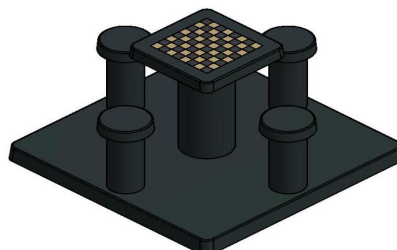

Table d'échecs en béton anthracite, 4 personnes

Code de produit: GT.CH.AB4

€ 2.325,00 hors TVA
(€ 2.813,25 TVA incl.)

Cette table d'échecs est fabriquée en béton de couleur anthracite. La couleur anthracite « apparence béton » donne son très bel aspect à la table. Les 64 cases (32 en blanc et 32 en noir) sont de marbre et de pierre bleue, intégré dans le béton. Les dimensions de la plaque de fond sont de 149 x 149 cm. La table est résistante aux intempéries.

Si vous avez l'intention de placer cette table dans un parc, vous pouvez faire disparaître la plaque de fond dans l'herbe, de manière que le dessus de la plaque reste à hauteur de coupe.

La mise en place est comprise dans le prix. Par contre les préparations pour l'installation sont à votre charge et doivent être prêtes avant livraison.

HeBlad
www.HeBlad.com
GT.CH.AB4

± 900 KG.

Spécifications Table d'échecs en béton anthracite, 4 personnes

Code de produit	GT.CH.AB4	Hauteur de la table	75 cm
Couleur	Béton anthracite	Hauteur d'assise	50 cm
Dimensions (L x P x H)	149 x 149 x 85 cm	Dimensions plaque de fond (L x P x H)	600 x 300 x 10 cm
Dimensions du plateau de table (L x H)	600 x 600 cm	Poids	900 kg
Epaisseur plateau de table	7 cm		