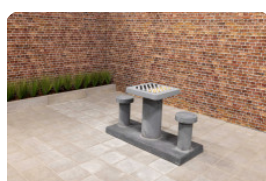

HeBlad
www.HeBlad.com
GT.CH.AB4

± 900 KG.

Spécifications Table d'échecs en béton anthracite, 4 personnes

Code de produit	GT.CH.AB4	Hauteur de la table	75 cm
Couleur	Béton anthracite	Hauteur d'assise	50 cm
Dimensions (L x P x H)	149 x 149 x 85 cm	Dimensions plaque de fond (L x P x H)	600 x 600 x 10 cm
Dimensions du plateau de table (L x H)	600 x 600 cm	Poids	900 kg
Epaisseur plateau de table	7 cm		

Produits associés

GT.CK.AB2

Nos produits sont livrés depuis notre usine aux Pays-Bas.