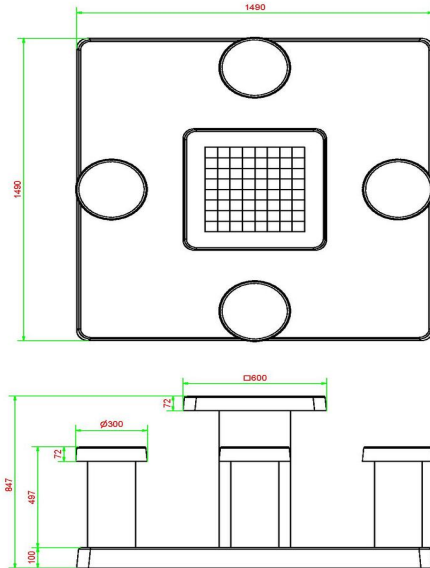

Table d'échecs en béton anthracite, 4 personnes

Code de produit: GT.CH.AB4

€ 2.500,00 hors TVA
(€ 3.025,00 TVA incl.)

Cette table d'échecs est fabriquée en béton de couleur anthracite. La couleur anthracite « apparence béton » donne son très bel aspect à la table. Les 64 cases (32 en blanc et 32 en noir) sont de marbre et de pierre bleue, intégré dans le béton. Les dimensions de la plaque de fond sont de 149 x 149 cm. La table est résistante aux intempéries.

Si vous avez l'intention de placer cette table dans un parc, vous pouvez faire disparaître la plaque de fond dans l'herbe, de manière que le dessus de la plaque reste à hauteur de coupe.

La mise en place est comprise dans le prix. Par contre les préparations pour l'installation sont à votre charge et doivent être prêtes avant livraison.

HeBlad
www.HeBlad.com
GT.CH.AB4

± 900 KG.

Spécifications Table d'échecs en béton anthracite, 4 personnes

Code de produit	GT.CH.AB4	Hauteur de la table	75 cm
Couleur	Béton anthracite	Hauteur d'assise	50 cm
Dimensions (L x P x H)	149 x 149 x 85 cm	Dimensions plaque de fond (L x P x H)	600 x 300 x 10 cm
Dimensions du plateau de table (L x H)	600 x 60 cm	Poids	900 kg
Epaisseur plateau de table	7 cm		