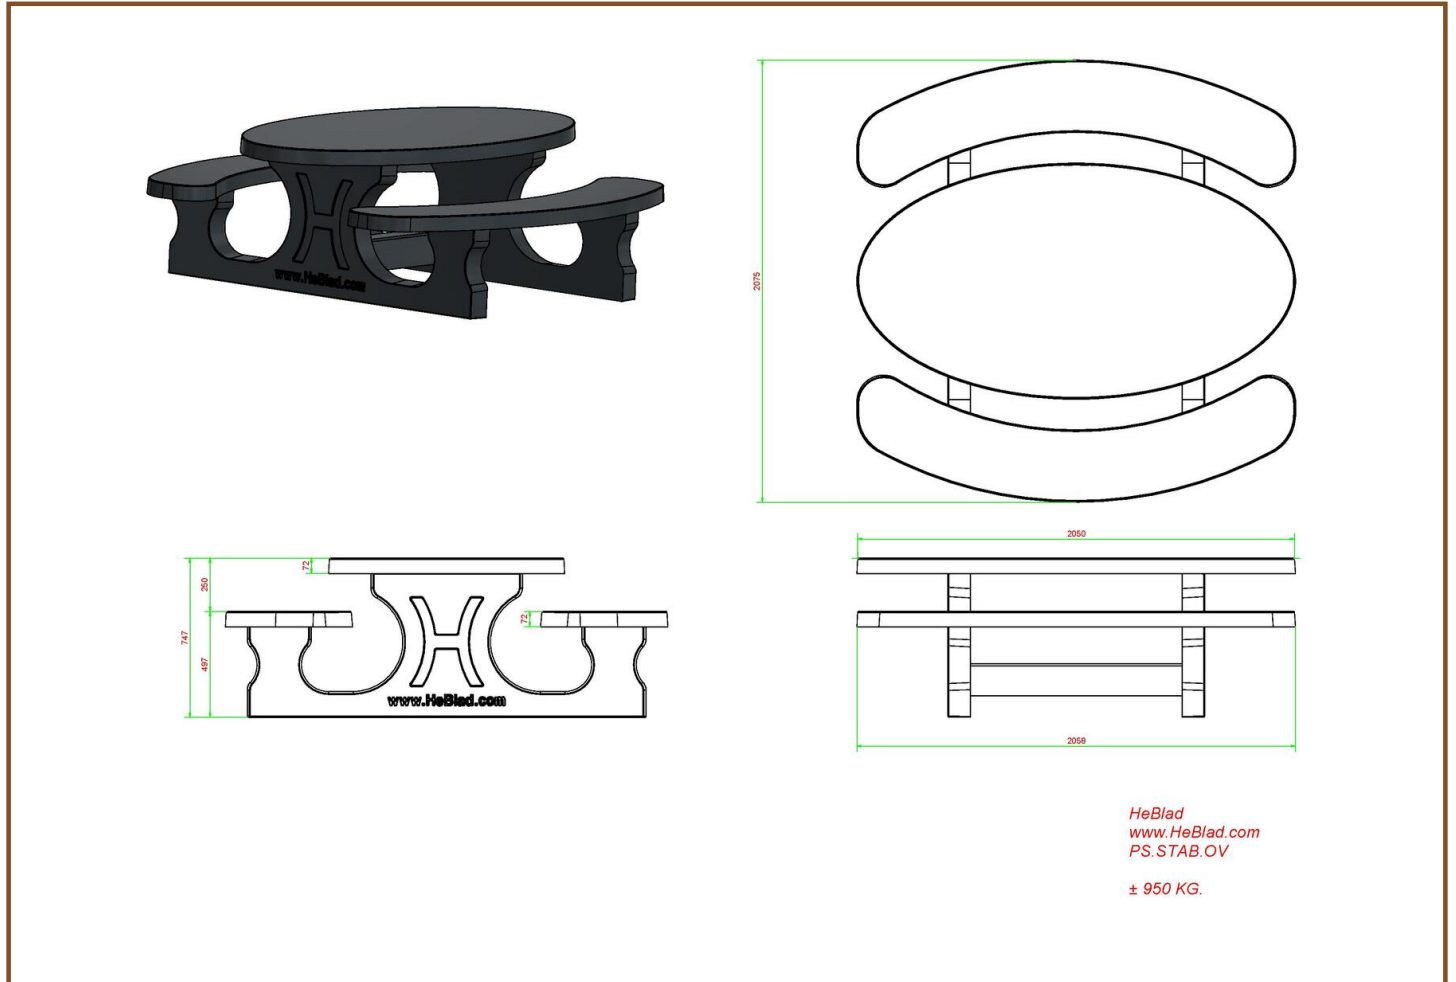

Spécifications Ensemble pique-nique Standard ovale béton anthracite

Code de produit	PS.STAB.OV	Hauteur d'assise	50 cm
Couleur	Béton anthracite	Materiaal zitvlak	Beton
Afmeting (L x B x H)	211 x 205 x 75 cm	Écartement entre les pieds	110 cm (la distance de centre à centre)
Dimension du plateau	205 x 110 cm	Poids	950 kg
Épaisseur plateau de table	7 cm	Nombre d'assises	8
Hauteur de la table	75 cm		

Nos produits sont livrés depuis notre usine aux Pays-Bas.