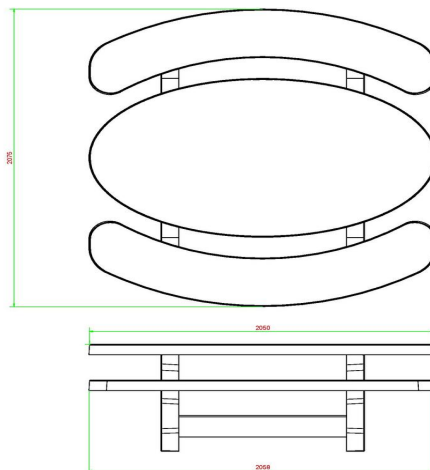

HeBlad
www.HeBlad.com
PS.STAB.OV
± 950 KG.

Spécifications Ensemble pique-nique Standard ovale béton anthracite

Code de produit	PS.STAB.OV	Hauteur d'assise	50 cm
Couleur	Béton anthracite	Matériel assise	Béton
Dimensions (L x P x H)	211 x 205 x 75 cm	Écartement entre les pieds	110 cm (la distance de centre à centre)
Dimensions du plateau de table (L x H)	205 x 110 cm	Poids	950 kg
Épaisseur plateau de table	7 cm	Nombre d'assises	8

Produits associés 75 cm

Nos produits sont livrés depuis notre usine aux Pays-Bas.