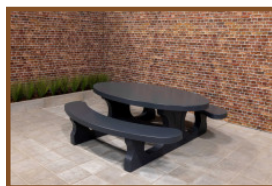

Spécifications Ensemble pique-nique Standard ovale béton anthracite

Code de produit	PS.STAB.OV	Hauteur d'assise	50 cm
Couleur	Béton anthracite	Materiaal zitvlak	Beton
Afmeting (L x B x H)	211 x 205 x 75 cm	Écartement entre les pieds	110 cm (la distance de centre à centre)
Dimension du plateau	205 x 110 cm	Poids	950 kg
Épaisseur plateau de table	7 cm	Nombre d'assises	8
Hauteur de la table	75 cm		

PS.STA.OV

Nos produits sont livrés depuis notre usine aux Pays-Bas.