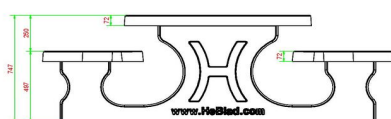

HeBlad
www.HeBlad.com
PS.STAB.OV
± 950 KG.

Spécifications Ensemble pique-nique Standard ovale béton anthracite

Code de produit	PS.STAB.OV	Hauteur d'assise	50 cm
Couleur	Béton anthracite	Matériel assise	Béton
Dimensions (L x P x H)	211 x 205 x 75 cm	Écartement entre les pieds	110 cm (la distance de centre à centre)
Dimensions du plateau de table (L x H)	205 x 110 cm	Poids	950 kg
Épaisseur plateau de table	7 cm	Nombre d'assises	8