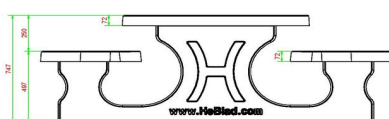

HeBlad
www.HeBlad.com
PS.STAB.OV
± 950 KG.

Spécifications Ensemble pique-nique Standard ovale béton anthracite

Code de produit	PS.STAB.OV	Hauteur d'assise	50 cm
Couleur	Béton anthracite	Matériel assise	Béton
Dimensions (L x P x H)	211 x 205 x 75 cm	Écartement entre les pieds	110 cm (la distance de centre à centre)
Dimensions du plateau de table (L x H)	205 x 110 cm	Poids	950 kg
Épaisseur plateau de table	7 cm	Nombre d'assises	8