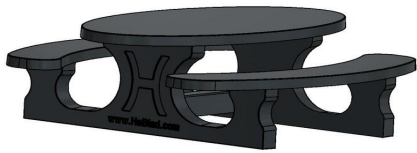

HeBlad
www.HeBlad.com
PS.STAB.OV
± 950 KG.

Spécifications Ensemble pique-nique Standard ovale béton anthracite

Code de produit	PS.STAB.OV	Hauteur d'assise	50 cm
Couleur	Béton anthracite	Matériel assise	Béton
Dimensions (L x P x H)	211 x 205 x 75 cm	Écartement entre les pieds	110 cm (la distance de centre à centre)
Dimensions du plateau de table (L x H)	205 x 110 cm	Poids	950 kg
Épaisseur plateau de table	7 cm	Nombre d'assises	8