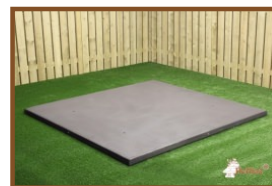

Spécifications Ensemble pique-nique Standard ovale béton anthracite

Code de produit	PS.STAB.OV	Hauteur d'assise	50 cm
Couleur	Béton anthracite	Materiaal zitvlak	Beton
Afmeting (L x B x H)	211 x 205 x 75 cm	Écartement entre les pieds	110 cm (la distance de centre à centre)
Dimension du plateau	205 x 110 cm	Poids	950 kg
Épaisseur plateau de table	7 cm	Nombre d'assises	8
Hauteur de la table	75 cm		

OP.PS.AB

Nos produits sont livrés depuis notre usine aux Pays-Bas.