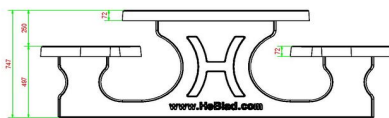

HeBlad
www.HeBlad.com
PS.STAB.OV
± 950 KG.

Spécifications Ensemble pique-nique Standard ovale béton anthracite

Code de produit	PS.STAB.OV	Hauteur d'assise	50 cm
Couleur	Béton anthracite	Matériel assise	Béton
Dimensions (L x P x H)	211 x 205 x 75 cm	Écartement entre les pieds	110 cm (la distance de centre à centre)
Dimensions du plateau de table (L x H)	205 x 110 cm	Poids	950 kg
Épaisseur plateau de table	7 cm	Nombre d'assises	8