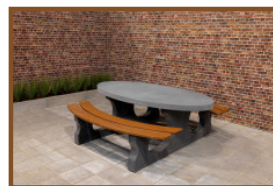

PS.DLAB.OV