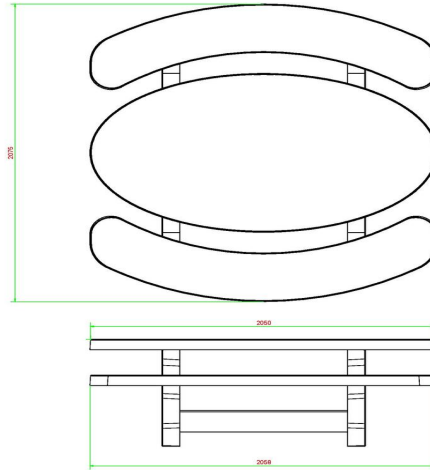

HeBlad
www.HeBlad.com
PS.STAB.OV
± 950 KG.

Spécifications Ensemble pique-nique Standard ovale béton anthracite

Code de produit	PS.STAB.OV	Hauteur d'assise	50 cm
Couleur	Béton anthracite	Matériel assise	Béton
Dimensions (L x P x H)	211 x 205 x 75 cm	Écartement entre les pieds	110 cm (la distance de centre à centre)
Dimensions du plateau de table (L x H)	205 x 110 cm	Poids	950 kg
Épaisseur plateau de table	7 cm	Nombre d'assises	8

Produits associés 75 cm

Nos produits sont livrés depuis notre usine aux Pays-Bas.