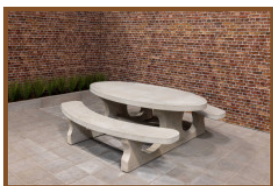

Spécifications Ensemble pique-nique Standard ovale béton anthracite

Code de produit	PS.STAB.OV	Hauteur d'assise	50 cm
Couleur	Béton anthracite	Materiaal zitvlak	Beton
Afmeting (L x B x H)	211 x 205 x 75 cm	Écartement entre les pieds	110 cm (la distance de centre à centre)
Dimension du plateau	205 x 110 cm	Poids	950 kg
Épaisseur plateau de table	7 cm	Nombre d'assises	8
Hauteur de la table	75 cm		

PS.ST.OV