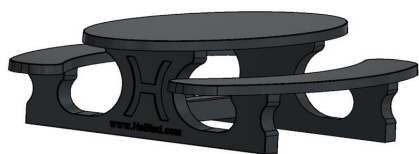

HeBlad
www.HeBlad.com
PS.STAB.OV
± 950 KG.

Spécifications Ensemble pique-nique Standard ovale béton anthracite

Code de produit	PS.STAB.OV	Hauteur d'assise	50 cm
Couleur	Béton anthracite	Matériel assise	Béton
Dimensions (L x P x H)	211 x 205 x 75 cm	Écartement entre les pieds	110 cm (la distance de centre à centre)
Dimensions du plateau de table (L x H)	205 x 110 cm	Poids	950 kg
Épaisseur plateau de table	7 cm	Nombre d'assises	8