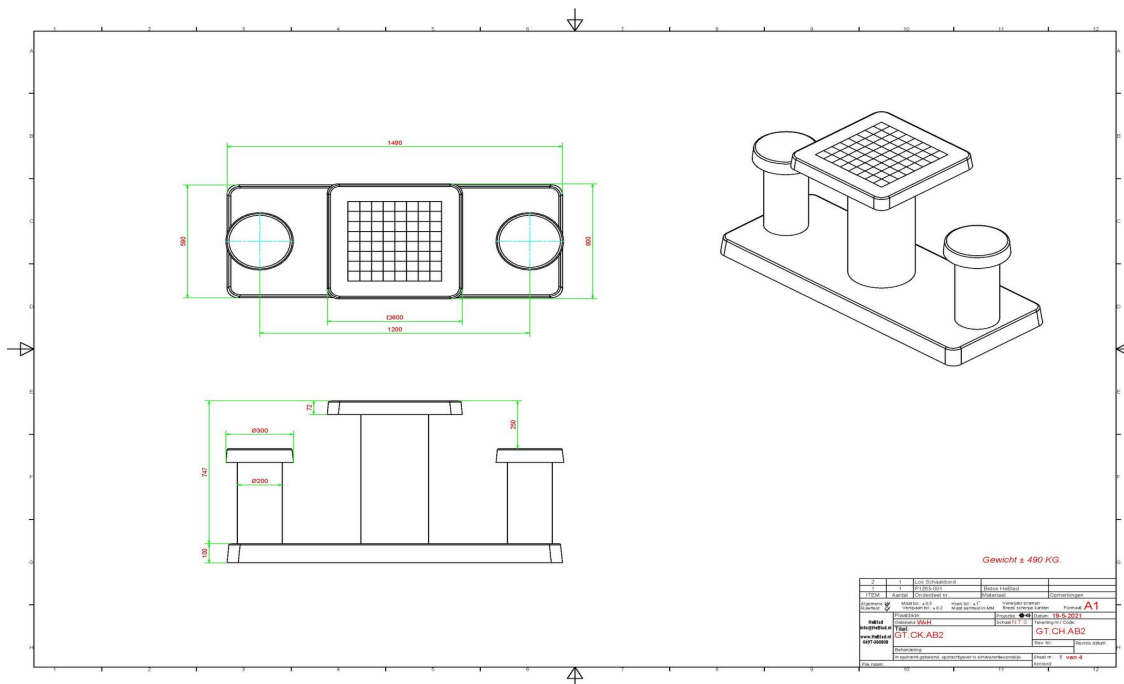

Comme toutes les autres tables et bancs de HeBlad, cette table est coulée en une seule pièce de béton de qualité supérieure. Les dimensions de la plaque de fond sont de 59 x 149 cm.

Si vous avez l'intention de placer cette table dans un parc, vous pouvez faire disparaître la plaque de fond dans l'herbe, de manière que le dessus de la plaque reste à hauteur de coupe.

La mise en place est comprise dans le prix. Par contre les préparations pour l'installation sont à votre charge et doivent être prête avant livraison.

* Lors de la commande d'une table ou banc d'échecs, 1 lot de pièces d'échecs sont fourni gratuitement

24 novembre 2024 - Prix sujets à changement

Nos produits sont livrés depuis notre usine aux Pays-Bas.

Spécifications Table d'échecs en béton anthracite 2 personnes

Code de produit	GT.CH.AB2	Hauteur de la table	75 cm
Couleur	Béton anthracite	Hauteur d'assise	50 cm
Dimensions (L x P x H)	149 x 60 x 85 cm	Dimensions plaque de fond (L x P x H)	1200 x 600 x 10 cm
Dimensions du plateau de table (L x H)	1200 x 60 cm	Poids	425 kg
Epaisseur plateau de table	7 cm		