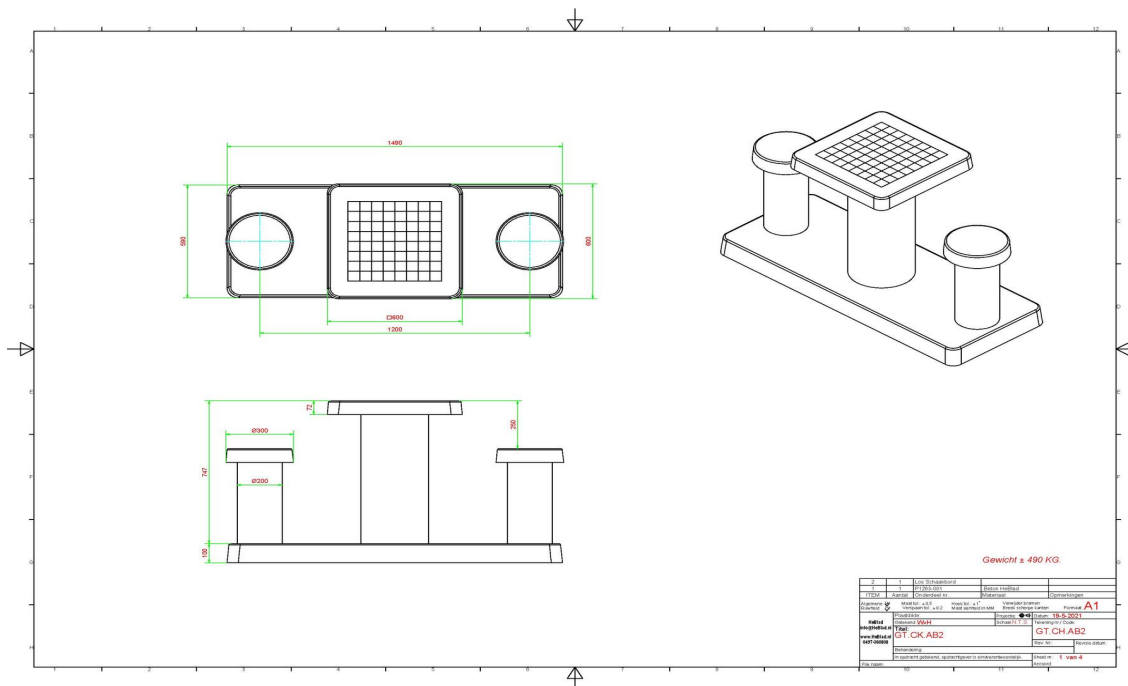

Comme toutes les autres tables et bancs de HeBlad, cette table est coulée en une seule pièce de béton de qualité supérieure. Les dimensions de la plaque de fond sont de 59 x 149 cm.

Si vous avez l'intention de placer cette table dans un parc, vous pouvez faire disparaître la plaque de fond dans l'herbe, de manière que le dessus de la plaque reste à hauteur de coupe.

La mise en place est comprise dans le prix. Par contre les préparations pour l'installation sont à votre charge et doivent être prête avant livraison.

\* Lors de la commande d'une table ou banc d'échecs, 1 lot de pièces d'échecs sont fourni gratuitement

## Spécifications Table d'échecs en béton anthracite 2 personnes

Code de produit	GT.CH.AB2	Hauteur de la table	75 cm
Couleur	Béton anthracite	Hauteur d'assise	50 cm
Dimensions (L x P x H)	149 x 60 x 85 cm	Dimensions plaque de fond (L x P x H)	120 x 60 x 10 cm
Dimensions du plateau de table (L x H)	60 x 60 cm	Poids	425 kg
Épaisseur plateau de table	7 cm		