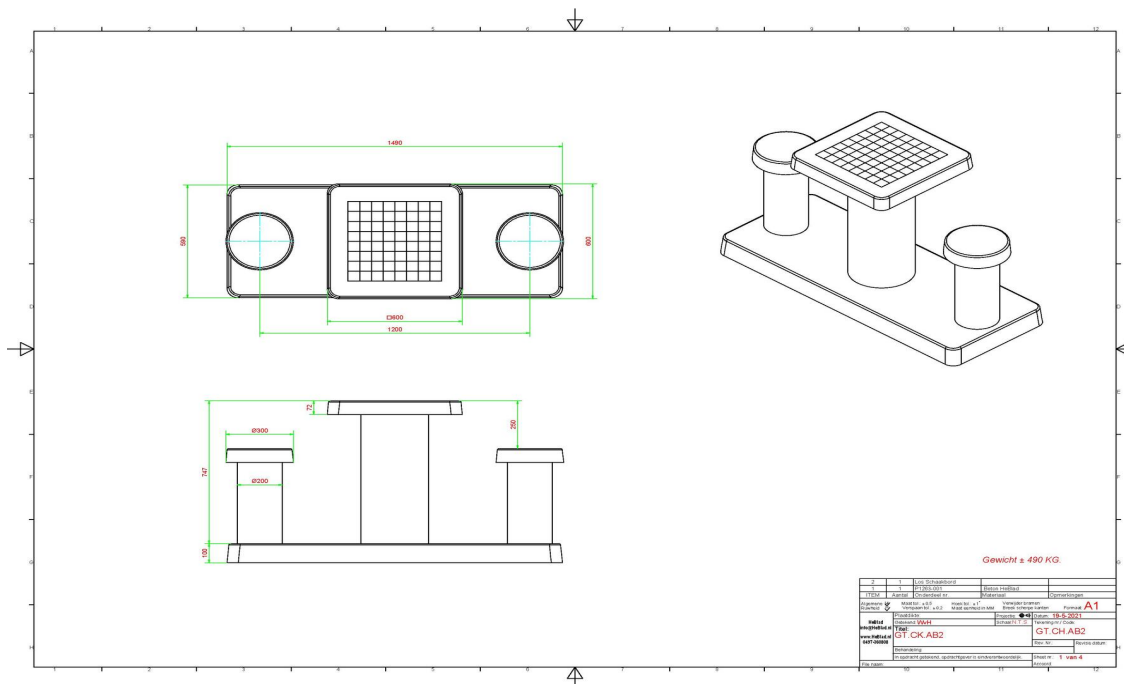

Comme toutes les autres tables et bancs de HeBlad, cette table est coulée en une seule pièce de béton de qualité supérieure. Les dimensions de la plaque de fond sont de 59 x 149 cm.

Si vous avez l'intention de placer cette table dans un parc, vous pouvez faire disparaître la plaque de fond dans l'herbe, de manière que le dessus de la plaque reste à hauteur de coupe.

La mise en place est comprise dans le prix. Par contre les préparations pour l'installation sont à votre charge et doivent être prêtes avant livraison.

\* Lors de la commande d'une table ou banc d'échecs, 1 lot de pièces d'échecs sont fournis gratuitement

## Spécifications Table d'échecs en béton anthracite 2 personnes

Code de produit	GT.CH.AB2	Hauteur de la table	75 cm
Couleur	Béton anthracite	Hauteur d'assise	50 cm
Dimensions (L x P x H)	149 x 60 x 85 cm	Dimensions plaque de fond (L x P x H)	120 x 60 x 10 cm
Dimensions du plateau de table (L x H)	140 x 60 cm	Poids	425 kg
Epaisseur plateau de table	7 cm		