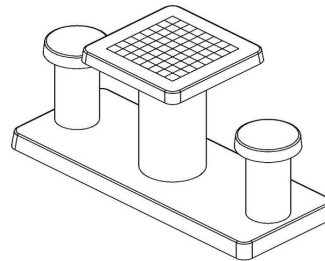

HeBlad
www.HeBlad.com
GT.CH.2
Gewicht ± 490 KG.

Spécifications Table d'échecs en béton naturel 2 personnes

Code de produit	GT.CH.2	Hauteur de la table	75 cm
Couleur	Béton naturel	Hauteur d'assise	50 cm
Dimensions (L x P x H)	149 x 60 x 85 cm	Dimensions plaque de fond (L x P x H)	120 x 60 x 10 cm
Dimensions du plateau de table (L x H)	120 x 60 cm	Poids	425 kg
Epaisseur plateau de table	7 cm