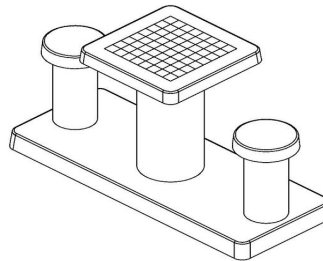

Les 64 cases (32 en blanc et 32 en noir) sont de marbre et de pierre bleue, intégré dans le béton. La table est résistante aux intempéries.

Comme toutes les autres tables et bancs de HeBlad, cette table est coulée en une seule pièce de béton de qualité supérieure. Les dimensions de la plaque de fond sont de 59 x 149 cm.

Si vous avez l'intention de placer cette table dans un parc, vous pouvez faire disparaître la plaque de fond dans l'herbe, de manière que le dessus de la plaque reste à hauteur de coupe.

La mise en place est comprise dans le prix. Par contre les préparations pour l'installation sont à votre charge et doivent être prête avant livraison.

HeBlad
www.HeBlad.com
GT.CH.2
Gewicht ± 490 KG.

Spécifications Table d'échecs en béton naturel 2 personnes

Code de produit	GT.CH.2	Hauteur de la table	75 cm
Couleur	Béton naturel	Hauteur d'assise	50 cm
Dimensions (L x P x H)	149 x 60 x 85 cm	Dimensions plaque de fond (L x P x H)	120 x 60 x 10 cm
Dimensions du plateau de table (L x H)	120 x 60 cm	Poids	425 kg
Epaisseur plateau de table	7 cm		