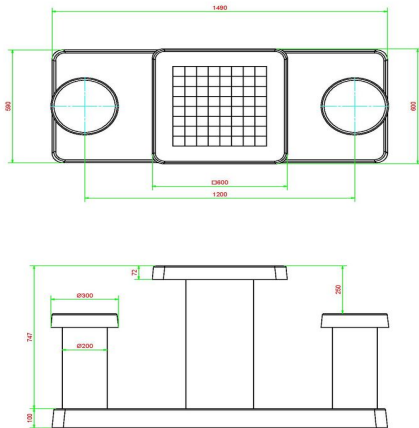

Les 64 cases (32 en blanc et 32 en noir) sont de marbre et de pierre bleue, intégré dans le béton. La table est résistante aux intempéries.

Comme toutes les autres tables et bancs de HeBlad, cette table est coulée en une seule pièce de béton de qualité supérieure. Les dimensions de la plaque de fond sont de 59 x 149 cm.

Si vous avez l'intention de placer cette table dans un parc, vous pouvez faire disparaître la plaque de fond dans l'herbe, de manière que le dessus de la plaque reste à hauteur de coupe.

La mise en place est comprise dans le prix. Par contre les préparations pour l'installation sont à votre charge et doivent être prête avant livraison.

HeBlad
www.HeBlad.com
GT.CH.2
Gewicht ± 490 KG.

Spécifications Table d'échecs en béton naturel 2 personnes

Code de produit	GT.CH.2	Hauteur de la table	75 cm
Couleur	Béton naturel	Hauteur d'assise	50 cm
Dimensions (L x P x H)	149 x 60 x 85 cm	Dimensions plaque de fond (L x P x H)	120 x 60 x 10 cm
Dimensions du plateau de table (L x H)	120 x 60 cm	Poids	425 kg
Epaisseur plateau de table	7 cm		