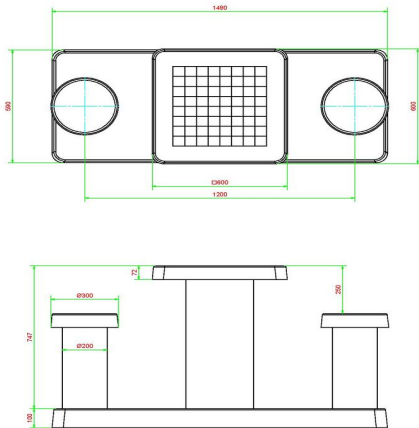

Les 64 cases (32 en blanc et 32 en noir) sont de marbre et de pierre bleue, intégré dans le béton. La table est résistante aux intempéries.

Comme toutes les autres tables et bancs de HeBlad, cette table est coulée en une seule pièce de béton de qualité supérieure. Les dimensions de la plaque de fond sont de 59 x 149 cm.

Si vous avez l'intention de placer cette table dans un parc, vous pouvez faire disparaître la plaque de fond dans l'herbe, de manière que le dessus de la plaque reste à hauteur de coupe.

La mise en place est comprise dans le prix. Par contre les préparations pour l'installation sont à votre charge et doivent être prêtes avant livraison.

HeBlad
www.HeBlad.com
GT.CH.2
Gewicht ± 490 KG.

Spécifications Table d'échecs en béton naturel 2 personnes

Code de produit	GT.CH.2	Hauteur de la table	75 cm
Couleur	Béton naturel	Hauteur d'assise	50 cm
Dimensions (L x P x H)	149 x 60 x 85 cm	Dimensions plaque de fond (L x P x H)	120 x 60 x 10 cm
Dimensions du plateau de table (L x H)	60 x 60 cm	Poids	425 kg
Epaisseur plateau de table	7 cm		