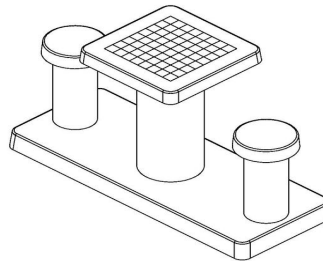

Les 64 cases (32 en blanc et 32 en noir) sont de marbre et de pierre bleue, intégré dans le béton. La table est résistante aux intempéries.

Comme toutes les autres tables et bancs de HeBlad, cette table est coulée en une seule pièce de béton de qualité supérieure. Les dimensions de la plaque de fond sont de 59 x 149 cm.

Si vous avez l'intention de placer cette table dans un parc, vous pouvez faire disparaître la plaque de fond dans l'herbe, de manière que le dessus de la plaque reste à hauteur de coupe.

La mise en place est comprise dans le prix. Par contre les préparations pour l'installation sont à votre charge et doivent être prêtes avant livraison.

HeBlad
www.HeBlad.com
GT.CH.2
Gewicht ± 490 KG.

Spécifications Table d'échecs en béton naturel 2 personnes

Code de produit	GT.CH.2	Hauteur de la table	75 cm
Couleur	Béton naturel	Hauteur d'assise	50 cm
Dimensions (L x P x H)	149 x 60 x 85 cm	Dimensions plaque de fond (L x P x H)	120 x 60 x 10 cm
Dimensions du plateau de table (L x H)	60 x 60 cm	Poids	425 kg
Epaisseur plateau de table	7 cm		