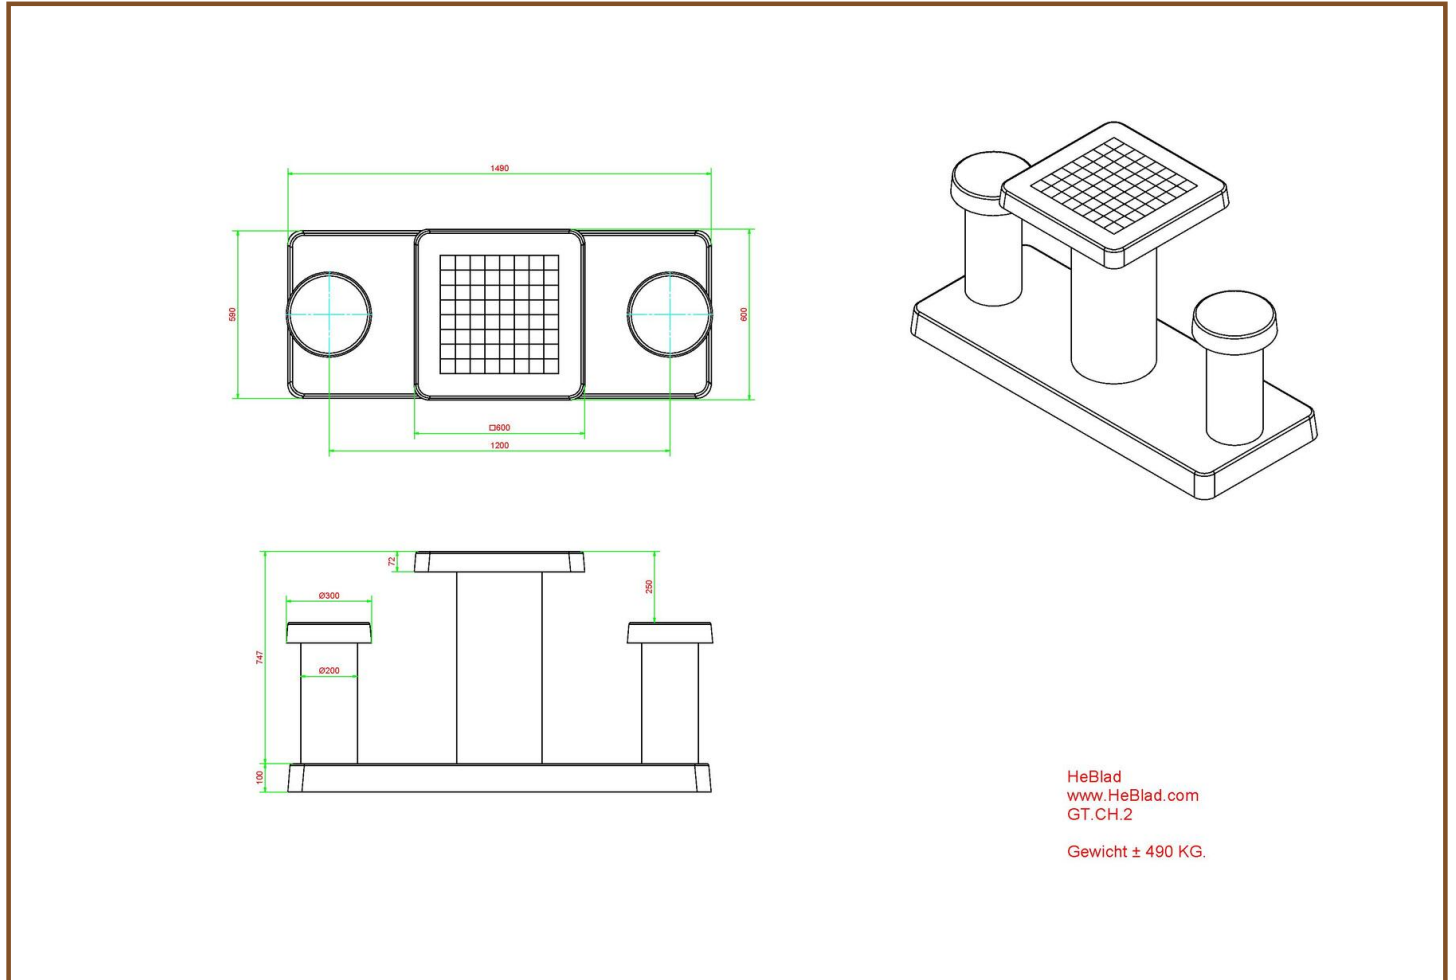

Les 64 cases (32 en blanc et 32 en noir) sont de marbre et de pierre bleue, intégré dans le béton. La table est résistante aux intempéries.

Comme toutes les autres tables et bancs de HeBlad, cette table est coulée en une seule pièce de béton de qualité supérieure. Les dimensions de la plaque de fond sont de 59 x 149 cm.

Si vous avez l'intention de placer cette table dans un parc, vous pouvez faire disparaître la plaque de fond dans l'herbe, de manière que le dessus de la plaque reste à hauteur de coupe.

La mise en place est comprise dans le prix. Par contre les préparations pour l'installation sont à votre charge et doivent être prêtes avant livraison.

Spécifications Table d'échecs en béton naturel 2 personnes

Code de produit	GT.CH.2	Hauteur de la table	75 cm
Couleur	Béton naturel	Hauteur d'assise	50 cm
Afmeting (L x B x H)	149 x 60 x 85 cm	Afmeting onderplaat (L x B x H)	120 x 60 x 10 cm
Dimension du plateau	60 x 60 cm	Poids	425 kg
Épaisseur plateau de table	7 cm		