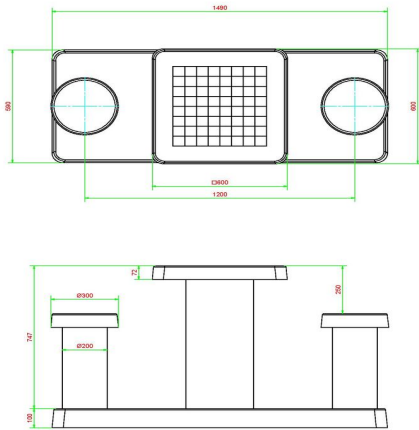

HeBlad
www.HeBlad.com
GT.CH.2
Gewicht ± 490 KG.

Spécifications Table d'échecs en béton naturel 2 personnes

Code de produit	GT.CH.2	Hauteur de la table	75 cm
Couleur	Béton naturel	Hauteur d'assise	50 cm
Dimensions (L x P x H)	149 x 60 x 85 cm	Dimensions plaque de fond (L x P x H)	120 x 60 x 10 cm
Dimensions du plateau de table (L x H)	120 x 60 cm	Poids	425 kg
Epaisseur plateau de table	7 cm		

Produits associés

Nos produits sont livrés depuis notre usine aux Pays-Bas.