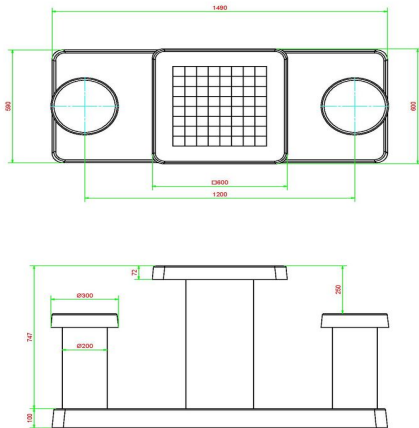

HeBlad
www.HeBlad.com
GT.CH.2
Gewicht ± 490 KG.

Spécifications Table d'échecs en béton naturel 2 personnes

Code de produit	GT.CH.2	Hauteur de la table	75 cm
Couleur	Béton naturel	Hauteur d'assise	50 cm
Dimensions (L x P x H)	149 x 60 x 85 cm	Dimensions plaque de fond (L x P x H)	120 x 60 x 10 cm
Dimensions du plateau de table (L x H)	60 x 60 cm	Poids	425 kg
Epaisseur plateau de table	7 cm		

Produits associés

Nos produits sont livrés depuis notre usine aux Pays-Bas.