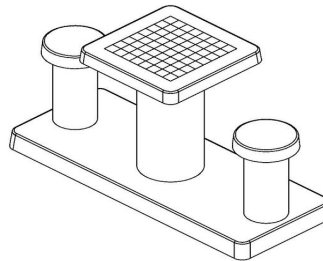

HeBlad
www.HeBlad.com
GT.CH.2
Gewicht ± 490 KG.

Spécifications Table d'échecs en béton naturel 2 personnes

Code de produit	GT.CH.2	Hauteur de la table	75 cm
Couleur	Béton naturel	Hauteur d'assise	50 cm
Dimensions (L x P x H)	149 x 60 x 85 cm	Dimensions plaque de fond (L x P x H)	120 x 60 x 10 cm
Dimensions du plateau de table (L x H)	60 x 60 cm	Poids	425 kg
Epaisseur plateau de table	7 cm