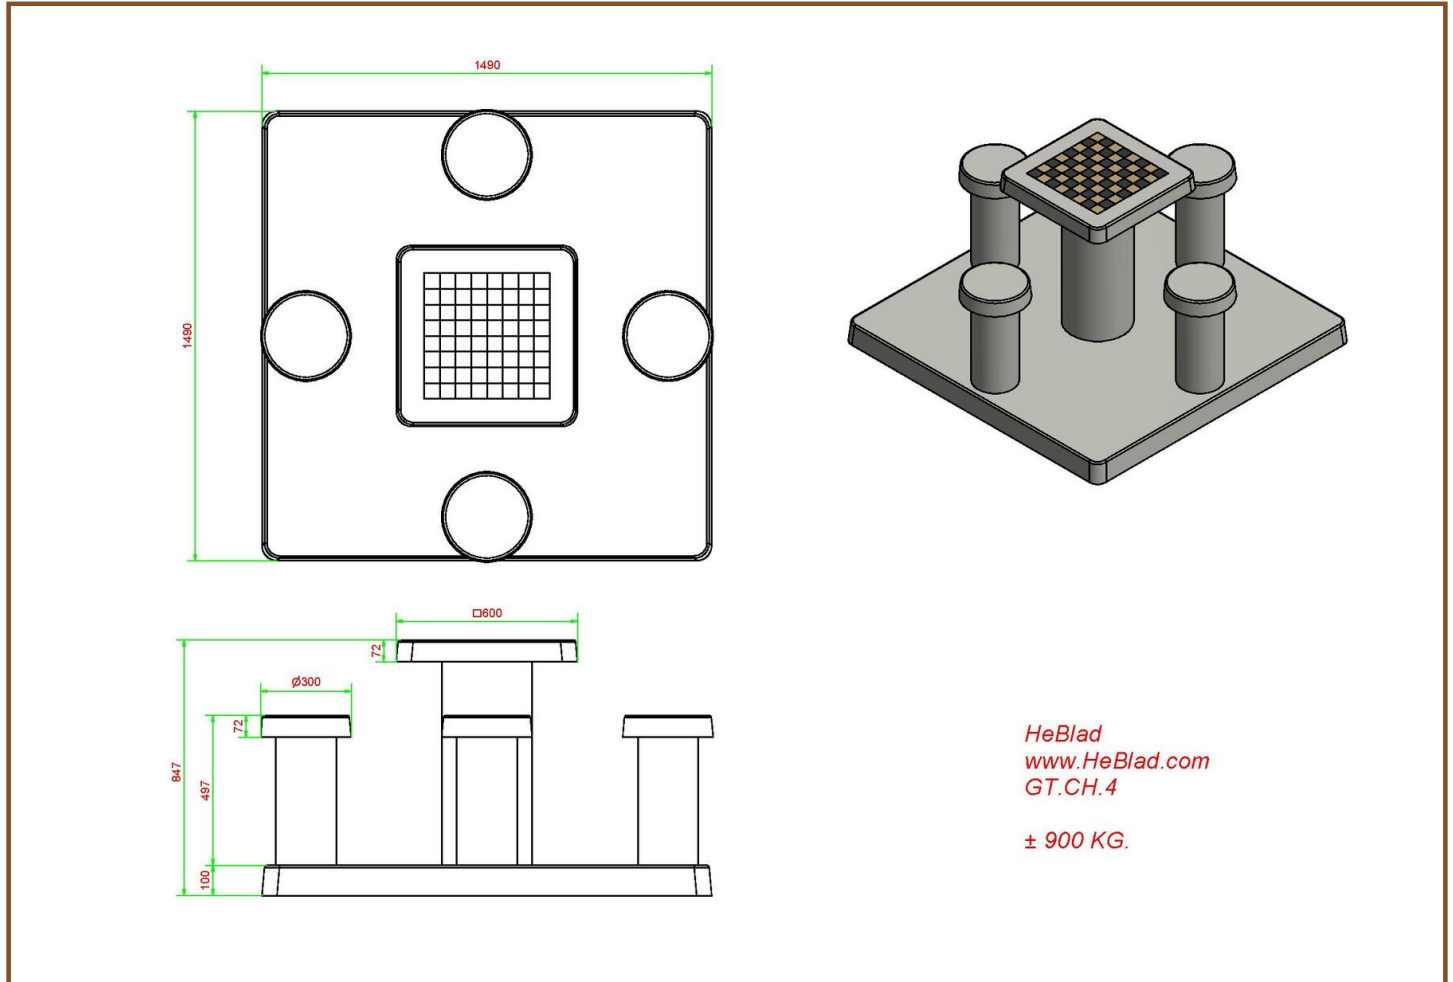

Les 64 cases (32 en blanc et 32 en noir) sont de marbre et de pierre bleue, intégré dans le béton. Les dimensions de la plaque de fond sont de 149 x 149 cm. La table est résistante aux intempéries.

Si vous avez l'intention de placer cette table dans un parc, vous pouvez faire disparaître la plaque de fond dans l'herbe, de manière que le dessus de la plaque reste à hauteur de coupe.

La mise en place est comprise dans le prix. Par contre les préparations pour l'installation sont à votre charge et doivent être prêtes avant livraison.

* Lors de la commande d'une table ou banc d'échecs, 1 lots de pièces d'échecs sont fournis gratuitement

ING Bank N.V., Foreign Operations, PO Box 1800, 1000 BV Amsterdam (NL) • BIC code: INGBNL2A • IBAN: NL92 INGB 0008 8504 87

Spécifications Table d'échecs en béton naturel, 4 personnes

Code de produit	GT.CH.4	Hauteur de la table	75 cm
Couleur	Béton naturel	Hauteur d'assise	50 cm
Afmeting (L x B x H)	149 x 149 x 85 cm	Afmeting onderplaat (L x B x H)	149 x 149 x 10 cm
Dimension du plateau	60 x 60 cm	Poids	900 kg
Epaisseur plateau de table	7 cm		