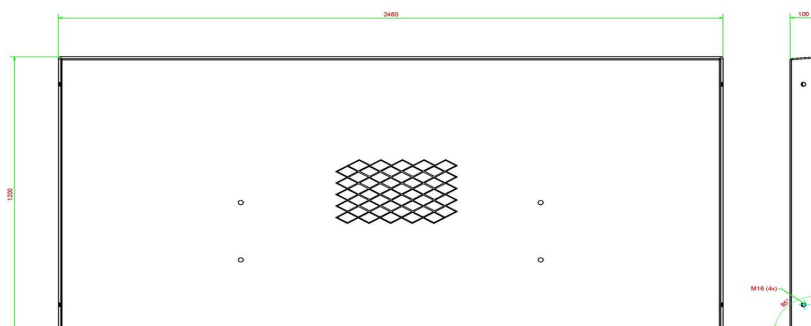

Plaque de fond en béton couleur anthracite

Code de produit: OP.BB.AB

€ 650,00 hors TVA
(€ 786,50 TVA incl.)

Cette plaque de fond (248 x 120) est conçue pour être placée sous des bancs dans des espaces publics.
L'épaisseur de la plaque est de 72 mm et coulée en béton de couleur anthracite.
Elle peut servir également très bien de plaque de fond d'une table de foot en béton.

5 février 2025 - Prix sujets à changement

Nos produits sont livrés depuis notre usine aux Pays-Bas.

HeBlad
www.HeBlad.com
OP.BB.AB
Gewicht ± 700

Spécifications Plaque de fond en béton couleur anthracite

| | | | |
|------------------------|--------------------|-------------------------|---|
| Code de produit | OP.BB.AB | Poids | 525 kg |
| Couleur | Béton anthracite | Finition plaque de fond | profile antiderapante |
| Dimensions (L x P x H) | 248 x 120 x 7,2 cm | Installation de levage | Manchon à vis en béton M16 sur 4 côtés |