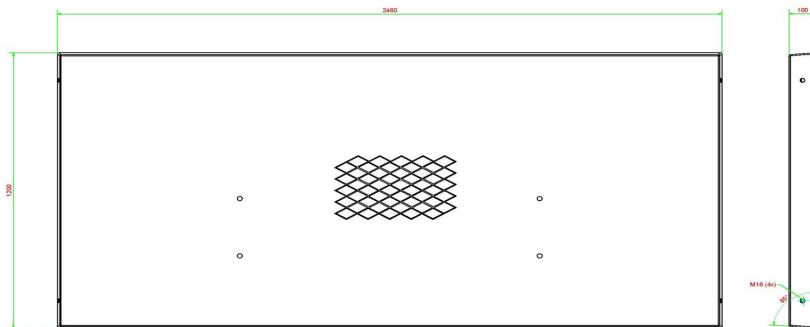

Plaque de fond en béton couleur anthracite

Code de produit: OP.BB.AB

€ 650,00 hors TVA
(€ 786,50 TVA incl.)

Cette plaque de fond (248 x 120) est conçue pour être placée sous des bancs dans des espaces publics.
L'épaisseur de la plaque est de 72 mm et coulée en béton de couleur anthracite.
Elle peut servir également très bien de plaque de fond d'une table de foot en béton.

27 décembre 2024 - Prix sujets à changement

Nos produits sont livrés depuis notre usine aux Pays-Bas.

HeBlad
www.HeBlad.com
OP.BB.AB
Gewicht ± 700

Spécifications Plaque de fond en béton couleur anthracite

Code de produit	OP.BB.AB	Poids	525 kg
Couleur	Béton anthracite	Finition plaque de fond	profile antiderapante
Dimensions (L x P x H)	248 x 120 x 7,2 cm	Installation de levage	Manchon à vis en béton M16 sur 4 côtés