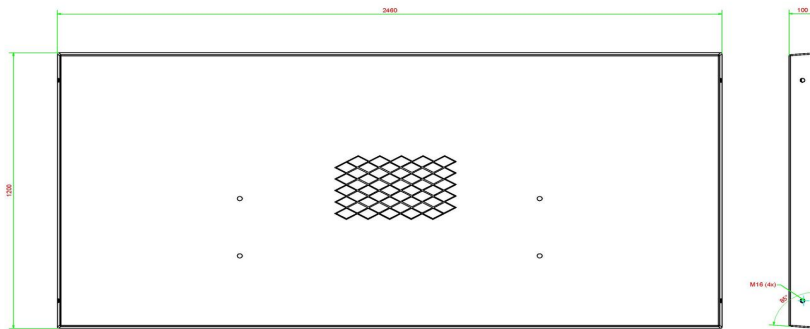

## Plaque de fond en béton couleur anthracite

Code de produit: OP.BB.AB

**€ 650,00** hors TVA  
(€ 786,50 TVA incl.)

Cette plaque de fond (248 x 120) est conçue pour être placée sous des bancs dans des espaces publics.  
L'épaisseur de la plaque est de 72 mm et coulée en béton de couleur anthracite.  
Elle peut servir également très bien de plaque de fond d'une table de foot en béton.

23 novembre 2024 - Prix sujets à changement

*Nos produits sont livrés depuis notre usine aux Pays-Bas.*

HeBlad  
www.HeBlad.com  
OP.BB.AB  
Gewicht ± 700

## Spécifications Plaque de fond en béton couleur anthracite

Code de produit	OP.BB.AB	Poids	525 kg
Couleur	Béton anthracite	Finition plaque de fond	profile antiderapante
Dimensions (L x P x H)	248 x 120 x 7,2 cm	Installation de levage	Manchon à vis en béton M16 sur 4 côtés