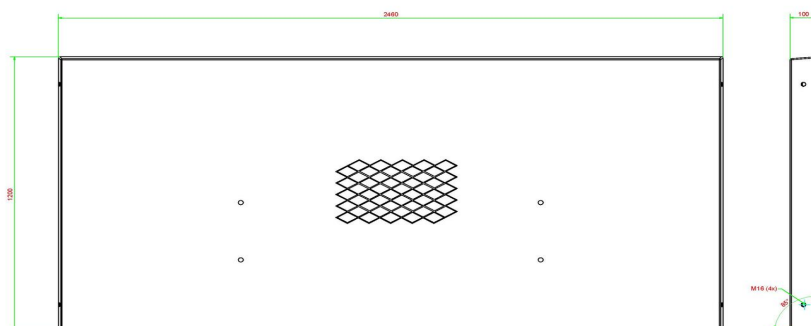

Plaque de fond en béton couleur anthracite

Code de produit: OP.BB.AB

€ 650,00 hors TVA
(€ 786,50 TVA incl.)

Cette plaque de fond (248 x 120) est conçue pour être placée sous des bancs dans des espaces publics.
L'épaisseur de la plaque est de 72 mm et coulée en béton de couleur anthracite.
Elle peut servir également très bien de plaque de fond d'une table de foot en béton.

12 mars 2025 - Prix sujets à changement

Nos produits sont livrés depuis notre usine aux Pays-Bas.

HeBlad
www.HeBlad.com
OP.BB.AB
Gewicht ± 700

Spécifications Plaque de fond en béton couleur anthracite

Code de produit	OP.BB.AB	Poids	525 kg
Couleur	Béton anthracite	Finition plaque de fond	profile antiderapante
Dimensions (L x P x H)	248 x 120 x 7,2 cm	Installation de levage	Manchon à vis en béton M16 sur 4 côtés