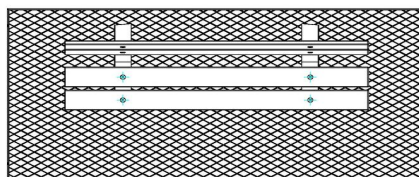

HeBlad
www.HeBlad.com
BB.PB.OP
gewicht ± 700 KG.

Spécifications Banc de Parc en béton avec plaque de fond

Code de produit	BB.PB.OP	Matériel assise	Bambou
Couleur	Béton naturel	Nombre d'assises	4
Dimensions (L x P x H)	248 x 120 x 103 cm	Dimensions plaque de fond (L x P x H)	1980 x 767 x 49 cm
Dimensions assise	180 x 30 cm	Finition plaque de fond	profile antiderapante
Hauteur d'assise	49 cm	Poids	700 kg