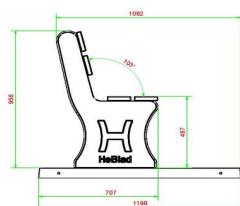

Banc de parc en différentes variantes

La plaque de fond et les supports sont fabriqués dans la couleur Béton naturel. Vous pouvez également choisir le banc de parc en béton anthracite. Et combiner cette variante avec une table assortie, également disponible chez nous. Les dimensions du banc de parc avec plaque de fond sont de 248 x 120 cm. La hauteur d'assise de 50 cm est ergonomique et convient aux personnes âgées. Les supports des bancs de parc sont en béton massif. Nous utilisons du béton de haute qualité vous garantissant de nombreuses années d'utilisation de ce banc de parc.

Nos produits sont livrés depuis notre usine aux Pays-Bas.

HeBlad
www.HeBlad.com
BB.PB.OP
gewicht ± 700 KG.

Spécifications Banc de Parc en béton avec plaque de fond

Code de produit	BB.PB.OP	Matériel assise	Bambou
Couleur	Béton naturel	Nombre d'assises	4
Dimensions (L x P x H)	248 x 120 x 103 cm	Dimensions plaque de fond (L x P x H)	1980 x 767 x 49 cm
Dimensions assise	180 x 30 cm	Finition plaque de fond	profile antiderapante
Hauteur d'assise	49 cm	Poids	700 kg