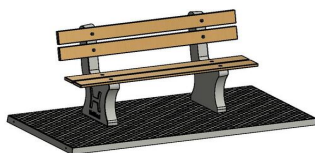

HeBlad
www.HeBlad.com
BB.PB.OP
gewicht ± 700 KG.

Spécifications Banc de Parc en béton avec plaque de fond

Code de produit	BB.PB.OP	Matériel assise	Bambou
Couleur	Béton naturel	Nombre d'assises	4
Dimensions (L x P x H)	248 x 120 x 103 cm	Dimensions plaque de fond (L x P x H)	1980 x 767 x 49 cm
Dimensions assise	180 x 30 cm	Finition plaque de fond	profile antiderapante
Hauteur d'assise	49 cm	Poids	700 kg