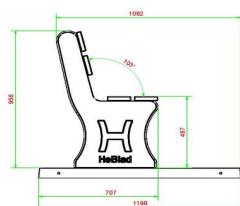

Banc de parc en différentes variantes

La plaque de fond et les supports sont fabriqués dans la couleur Béton naturel. Vous pouvez également choisir le banc de parc en béton anthracite. Et combiner cette variante avec une table assortie, également disponible chez nous. Les dimensions du banc de parc avec plaque de fond sont de 248 x 120 cm. La hauteur d'assise de 50 cm est ergonomique et convient aux personnes âgées. Les supports des bancs de parc sont en béton massif. Nous utilisons du béton de haute qualité vous garantissant de nombreuses années d'utilisation de ce banc de parc.

Nos produits sont livrés depuis notre usine aux Pays-Bas.

HeBlad
www.HeBlad.com
BB.PB.OP
gewicht ± 700 KG.

Spécifications Banc de Parc en béton avec plaque de fond

Code de produit	BB.PB.OP	Matériel assise	Bambou
Couleur	Béton naturel	Nombre d'assises	4
Dimensions (L x P x H)	248 x 120 x 103 cm	Dimensions plaque de fond	248 x 120 x 7 cm
Dimensions assise	180 x 30 cm	Finition plaque de fond	profile antiderapante
Hauteur d'assise	49 cm	Poids	700 kg