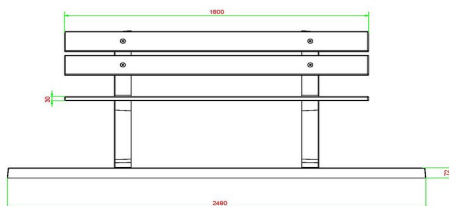

Banc de parc en différentes variantes

La plaque de fond et les supports sont fabriqués dans la couleur Béton naturel. Vous pouvez également choisir le banc de parc en béton anthracite. Et combiner cette variante avec une table assortie, également disponible chez nous. Les dimensions du banc de parc avec plaque de fond sont de 248 x 120 cm. La hauteur d'assise de 50 cm est ergonomique et convient aux personnes âgées. Les supports des bancs de parc sont en béton massif. Nous utilisons du béton de haute qualité vous garantissant de nombreuses années d'utilisation de ce banc de parc.

Nos produits sont livrés depuis notre usine aux Pays-Bas.

HeBlad
www.HeBlad.com
BB.PB.OP
gewicht ± 700 KG.

Spécifications Banc de Parc en béton avec plaque de fond

Code de produit	BB.PB.OP	Matériel assise	Bambou
Couleur	Béton naturel	Nombre d'assises	4
Dimensions (L x P x H)	248 x 120 x 103 cm	Dimensions plaque de fond	248 x 120 x 7 cm
Dimensions assise	180 x 30 cm	Finition plaque de fond	profile antiderapante
Hauteur d'assise	49 cm	Poids	700 kg