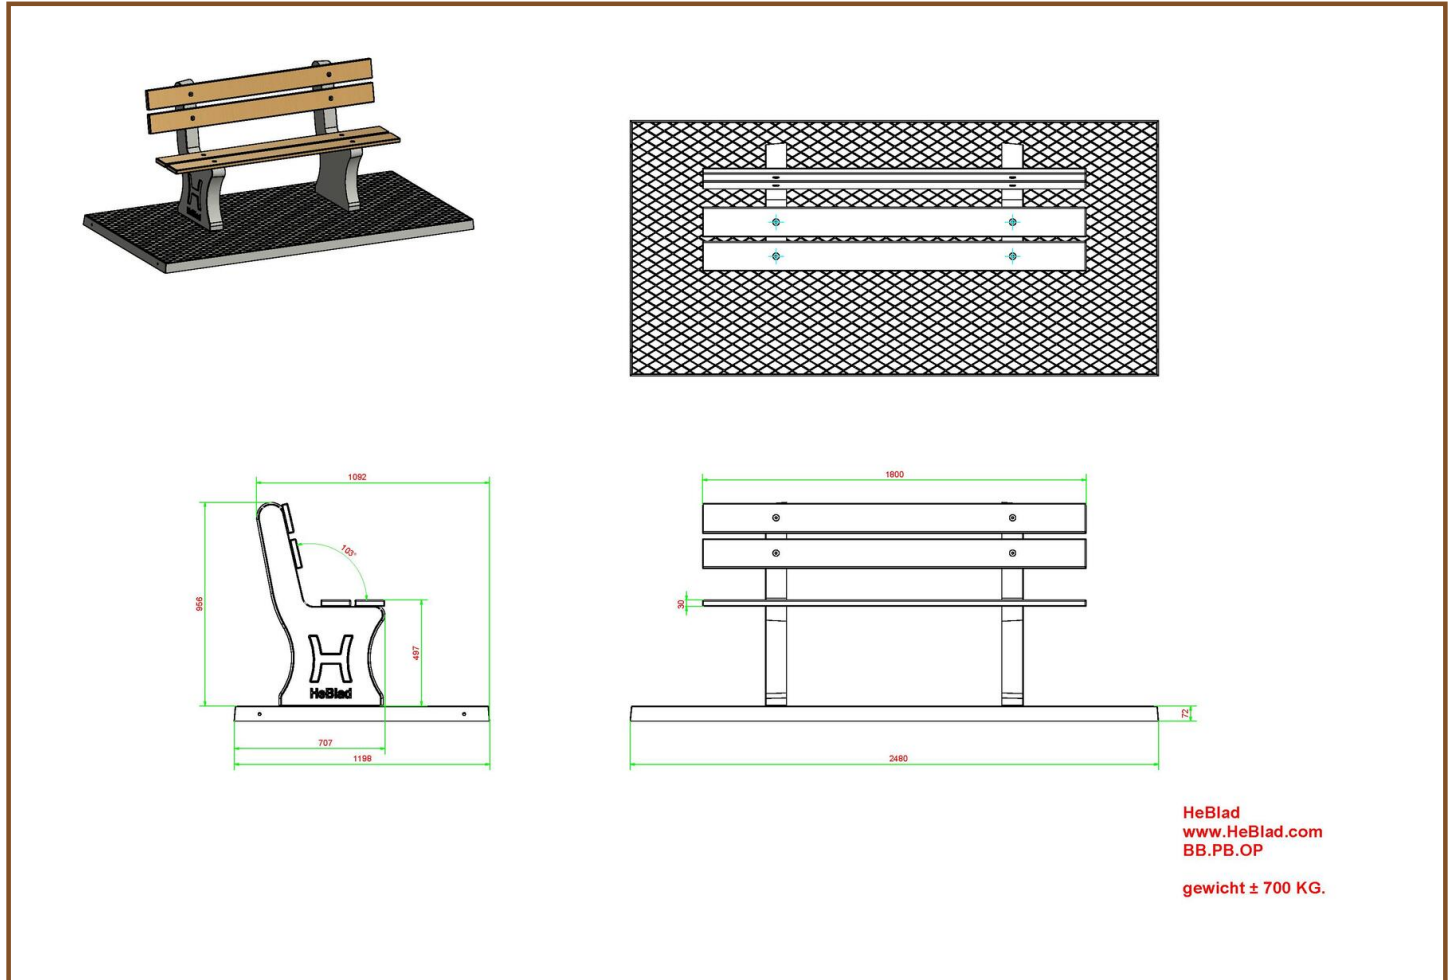

Banc de parc en différentes variantes

La plaque de fond et les supports sont fabriqués dans la couleur Béton naturel. Vous pouvez également choisir le banc de parc en béton anthracite. Et combiner cette variante avec une table assortie, également disponible chez nous. Les dimensions du banc de parc avec plaque de fond sont de 248 x 120 cm. La hauteur d'assise de 50 cm est ergonomique et convient aux personnes âgées. Les supports des bancs de parc sont en béton massif. Nous utilisons du béton de

Nos produits sont livrés depuis notre usine aux Pays-Bas.

Spécifications Banc de Parc en béton avec plaque de fond

Code de produit	BB.PB.OP	Materiaal zitvlak	Bambou
Couleur	Béton naturel	Nombre d'assises	4
Afmeting (L x B x H)	248 x 120 x 103 cm	Afmeting onderplaat (L x B x H)	248 x 120 x 7 cm
Afmeting zitvlak	180 x 30 cm	Afwerking onderplaat	profiel antiderapante
Hauteur d'assise	49 cm	Poids	650 kg
Coin d'assise	103 degrés		