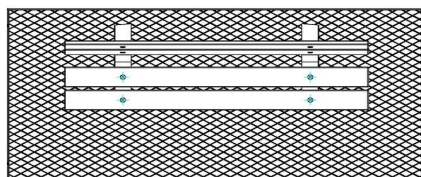

HeBlad
www.HeBlad.com
BB.PB.OP
gewicht ± 700 KG.

Spécifications Banc de Parc en béton avec plaque de fond

Code de produit	BB.PB.OP	Matériel assise	Bambou
Couleur	Béton naturel	Nombre d'assises	4
Dimensions (L x P x H)	248 x 120 x 103 cm	Dimensions plaque de fond	248 x 120 x 7 cm
Dimensions assise	180 x 30 cm	Finition plaque de fond	profile antiderapante
Hauteur d'assise	49 cm	Poids	700 kg