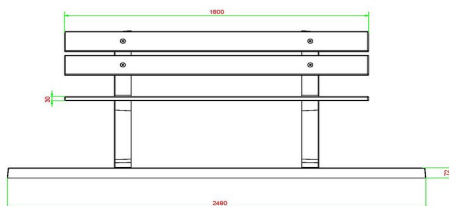

Banc de parc en différentes variantes

La plaque de fond et les supports sont fabriqués dans la couleur Béton naturel. Vous pouvez également choisir le banc de parc en béton anthracite. Et combiner cette variante avec une table assortie, également disponible chez nous. Les dimensions du banc de parc avec plaque de fond sont de 248 x 120 cm. La hauteur d'assise de 50 cm est ergonomique et convient aux personnes âgées. Les supports des bancs de parc sont en béton massif. Nous utilisons du béton de haute qualité vous garantissant de nombreuses années d'utilisation de ce banc de parc.

Nos produits sont livrés depuis notre usine aux Pays-Bas.

HeBlad
www.HeBlad.com
BB.PB.OP
gewicht ± 700 KG.

Spécifications Banc de Parc en béton avec plaque de fond

Code de produit	BB.PB.OP	Matériel assise	Bambou
Couleur	Béton naturel	Nombre d'assises	4
Dimensions (L x P x H)	248 x 120 x 103 cm	Dimensions plaque de fond (L x P x H)	1980 x 767 x 49 cm
Dimensions assise	180 x 30 cm	Finition plaque de fond	profile antiderapante
Hauteur d'assise	49 cm	Poids	700 kg