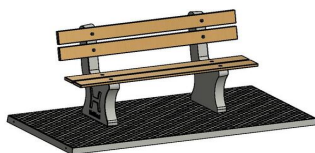

HeBlad
www.HeBlad.com
BB.PB.OP
gewicht ± 700 KG.

Spécifications Banc de Parc en béton avec plaque de fond

Code de produit	BB.PB.OP	Matériel assise	Bambou
Couleur	Béton naturel	Nombre d'assises	4
Dimensions (L x P x H)	248 x 120 x 103 cm	Dimensions plaque de fond	248 x 120 x 7 cm
Dimensions assise	180 x 30 cm	Finition plaque de fond	profile antiderapante
Hauteur d'assise	49 cm	Poids	700 kg