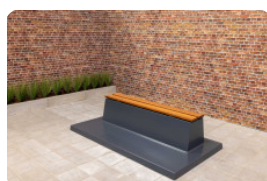

BB.DLA.OP.ZL