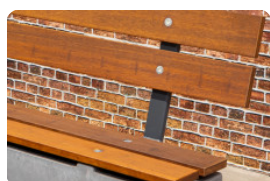

Spécifications Planche en bambou ovale

Code de produit	PS.Plank.OV
Dimensions (L x P x H)	185 x 79 x 3 cm
Matériel	FSC Bambou
Poids	2 x 12 kg

adresse siège social

HeBlad BV
Diamantweg 22
NL - 5527 LC Hapert

Produits associés

PS.Plank