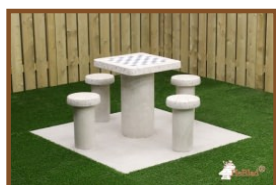

Spécifications Pièces d'échecs

Code de produit	GT.CH.Pieces
Matériel	Hout
Hoogte koning	7,7 cm

Produits associés

GT.CH.G4