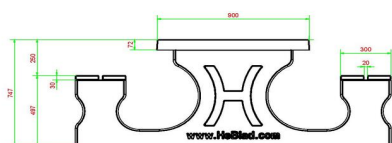

Nos produits sont livrés depuis notre usine aux Pays-Bas.

HeBlad
www.HeBlad.com
PS.DL
± 720 KG

Spécifications Ensemble pique-nique DeLuxe

Code de produit	PS.DL	Hauteur d'assise	50 cm
Couleur	Béton naturel	Matériel assise	Bambou
Dimensions (L x P x H)	180 x 187 x 75 cm	Écartement entre les pieds	111 cm (la distance de centre à centre)
Dimensions du plateau de table (L x H)	80 x 90 cm	Poids	720 kg
Épaisseur plateau de table	7 cm	Nombre d'assises	8
Hauteur de la table	75 cm		