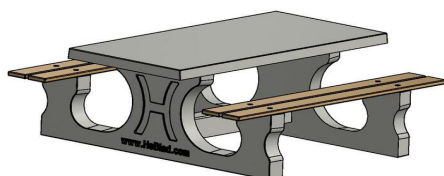

Ensemble pique-nique DeLuxe

Code de produit: PS.DL

€ 1.450,00 hors TVA
(€ 1.754,50 TVA incl.)

Cet ensemble de pique-nique dispose d'une finition lisse en béton naturel. Les bancs sont équipés de planches en bambou d'une épaisseur de 4 cm. Les planches sont fixées en aveugle, donc indémontable. Cet ensemble de pique-nique est idéal pour des sentiers de promenade et des pistes cyclables, mais convient également pour d'autres endroits.

Son poids et le fait que la table est indémontable font obstacle au vandalisme. Les planches en bambou vous assurent un contact confortable, sans sensation froide, et ont une présence luxueuse.

27 décembre 2024 - Prix sujets à changement

Nos produits sont livrés depuis notre usine aux Pays-Bas.

HeBlad
www.HeBlad.com
PS.DL
± 720 KG

Spécifications Ensemble pique-nique DeLuxe

Code de produit	PS.DL	Hauteur d'assise	50 cm
Couleur	Béton naturel	Matériel assise	Bambou
Dimensions (L x P x H)	180 x 187 x 75 cm	Écartement entre les pieds	111 cm (la distance de centre à centre)
Dimensions du plateau de table (L x H)	80 x 90 cm	Poids	720 kg
Épaisseur plateau de table	7 cm	Nombre d'assises	8
Hauteur de la table	75 cm		