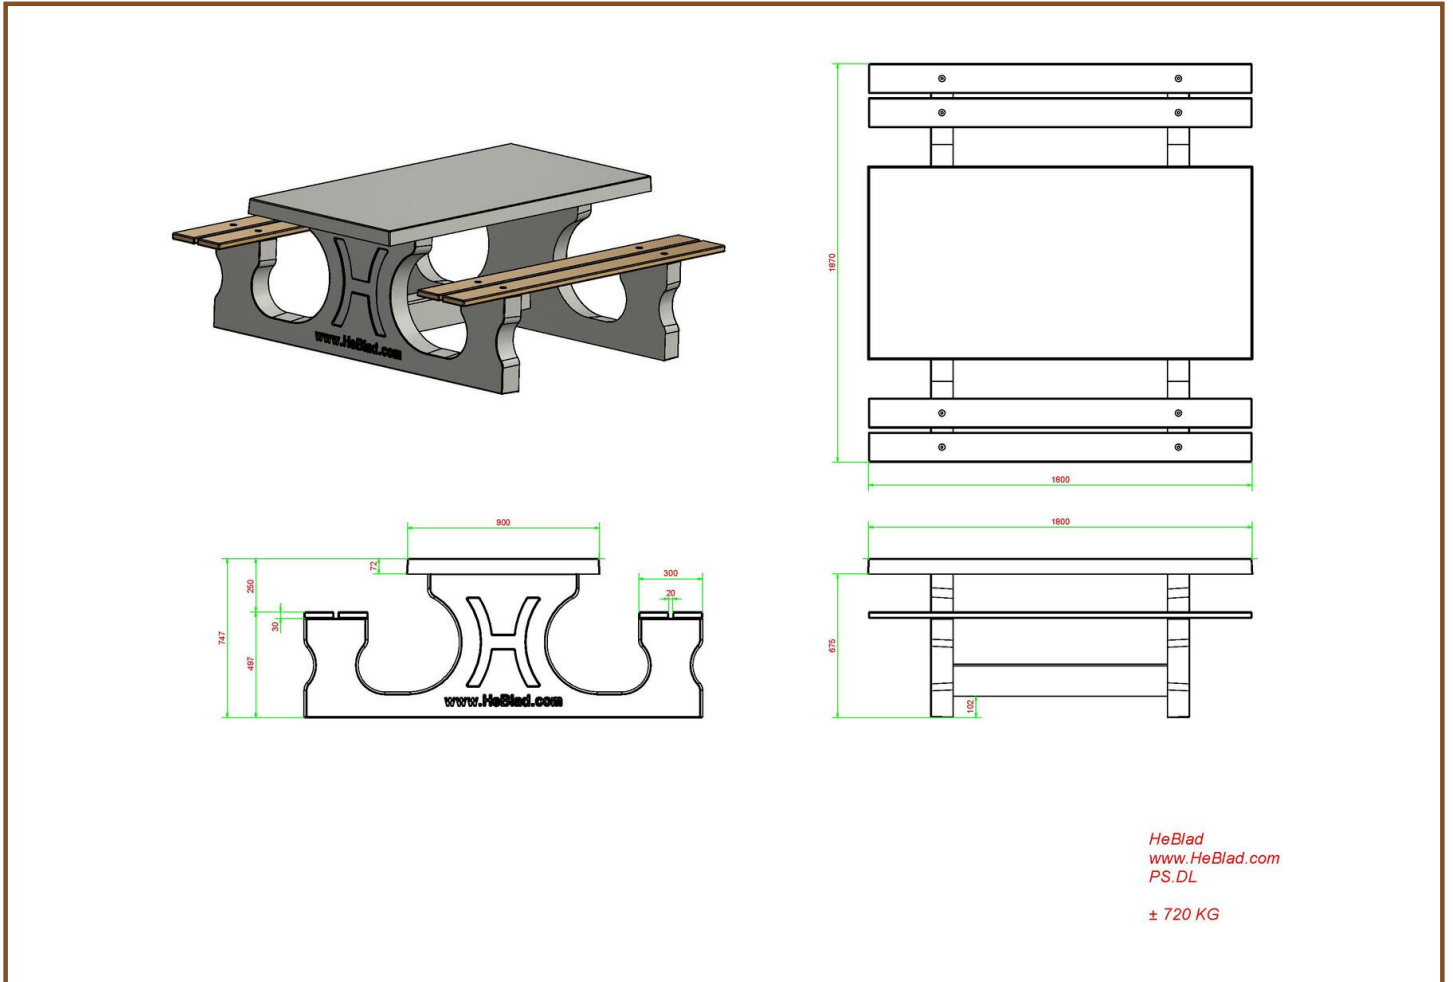

## Ensemble pique-nique DeLuxe

Code de produit: PS.DL

Cet ensemble de pique-nique dispose d'une finition lisse en béton naturel. Les bancs sont équipés de planches en bambou d'une épaisseur de 4 cm. Les planches sont fixées en aveugle, donc indémontable. Cet ensemble de pique-nique est idéal pour des sentiers de promenade et des pistes cyclables, mais convient également pour d'autres endroits.

Son poids et le fait que la table est indémontable font obstacle au vandalisme. Les planches en bambou vous assurent un contact confortable, sans sensation froide, et ont une présence luxueuse.

**€ 1.450,00** hors TVA

## Spécifications Ensemble pique-nique DeLuxe

Code de produit	PS.DL	Hauteur d'assise	50 cm
Couleur	Béton naturel	Materiaal zitvlak	Bambou
Afmeting (L x B x H)	180 x 187 x 75 cm	Écartement entre les pieds	111 cm (la distance de cent
Dimension du plateau	180 x 90 cm	Poids	720 kg
Epaisseur plateau de table	7 cm	Nombre d'assises	8
Hauteur de la table	75 cm		