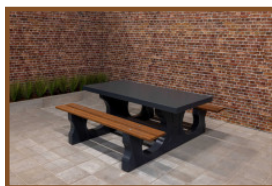

Spécifications Ensemble pique-nique DeLuxe

Code de produit	PS.DL	Hauteur d'assise	50 cm
Couleur	Béton naturel	Materiaal zitvlak	Bambou
Afmeting (L x B x H)	180 x 187 x 75 cm	Écartement entre les pieds	111 cm (la distance de cent
Dimension du plateau	180 x 90 cm	Poids	720 kg
Epaisseur plateau de table	7 cm	Nombre d'assises	8
Hauteur de la table	75 cm		

Produits associés

PS.DL.A

Nos produits sont livrés depuis notre usine aux Pays-Bas.