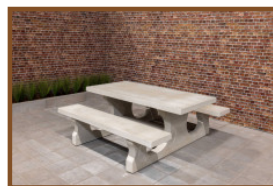

Spécifications Ensemble pique-nique DeLuxe

Code de produit	PS.DL	Hauteur d'assise	50 cm
Couleur	Béton naturel	Materiaal zitvlak	Bambou
Afmeting (L x B x H)	180 x 187 x 75 cm	Écartement entre les pieds	111 cm (la distance de cent
Dimension du plateau	180 x 90 cm	Poids	720 kg
Epaisseur plateau de table	7 cm	Nombre d'assises	8
Hauteur de la table	75 cm		

Produits associés

PS.ST

Nos produits sont livrés depuis notre usine aux Pays-Bas.