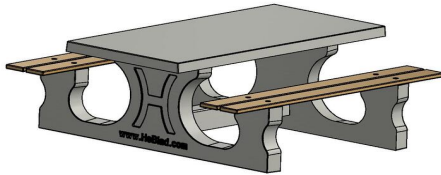

Ensemble pique-nique DeLuxe

Code de produit: PS.DL

€ 1.450,00 hors TVA
(€ 1.754,50 TVA incl.)

Cet ensemble de pique-nique dispose d'une finition lisse en béton naturel. Les bancs sont équipés de planches en bambou d'une épaisseur de 4 cm. Les planches sont fixées en aveugle, donc indémontable. Cet ensemble de pique-nique est idéal pour des sentiers de promenade et des pistes cyclables, mais convient également pour d'autres endroits.

Son poids et le fait que la table est indémontable font obstacle au vandalisme. Les planches en bambou vous assurent un contact confortable, sans sensation froide, et ont une présence luxueuse.

23 novembre 2024 - Prix sujets à changement

Nos produits sont livrés depuis notre usine aux Pays-Bas.

HeBlad
www.HeBlad.com
PS.DL
± 720 KG

Spécifications Ensemble pique-nique DeLuxe

Code de produit	PS.DL	Hauteur d'assise	50 cm
Couleur	Béton naturel	Matériel assise	Bambou
Dimensions (L x P x H)	180 x 187 x 75 cm	Écartement entre les pieds	111 cm (la distance de centre à centre)
Dimensions du plateau de table (L x H)	80 x 90 cm	Poids	720 kg
Épaisseur plateau de table	7 cm	Nombre d'assises	8
Hauteur de la table	75 cm		