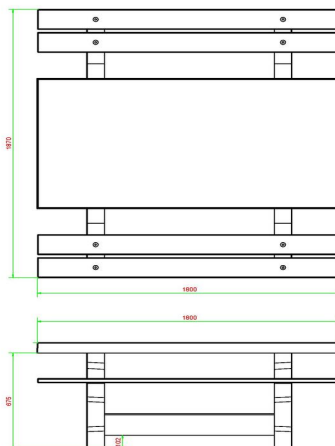

Ensemble pique-nique DeLuxe

Code de produit: PS.DL

€ 1.450,00 hors TVA
(€ 1.754,50 TVA incl.)

Cet ensemble de pique-nique dispose d'une finition lisse en béton naturel. Les bancs sont équipés de planches en bambou d'une épaisseur de 4 cm. Les planches sont fixées en aveugle, donc indémontable. Cet ensemble de pique-nique est idéal pour des sentiers de promenade et des pistes cyclables, mais convient également pour d'autres endroits.

Nos produits sont livrés depuis notre usine aux Pays-Bas.

HeBlad
www.HeBlad.com
PS.DL
± 720 KG

Spécifications Ensemble pique-nique DeLuxe

Code de produit	PS.DL	Hauteur d'assise	50 cm
Couleur	Béton naturel	Matériel assise	Bambou
Dimensions (L x P x H)	180 x 187 x 75 cm	Écartement entre les pieds	111 cm (la distance de centre à centre)
Dimensions du plateau de table (L x H)	80 x 90 cm	Poids	720 kg
Épaisseur plateau de table	7 cm	Nombre d'assises	8
Hauteur de la table	75 cm		