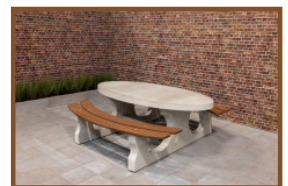

PS.DL.OV

Nos produits sont livrés depuis notre usine aux Pays-Bas.