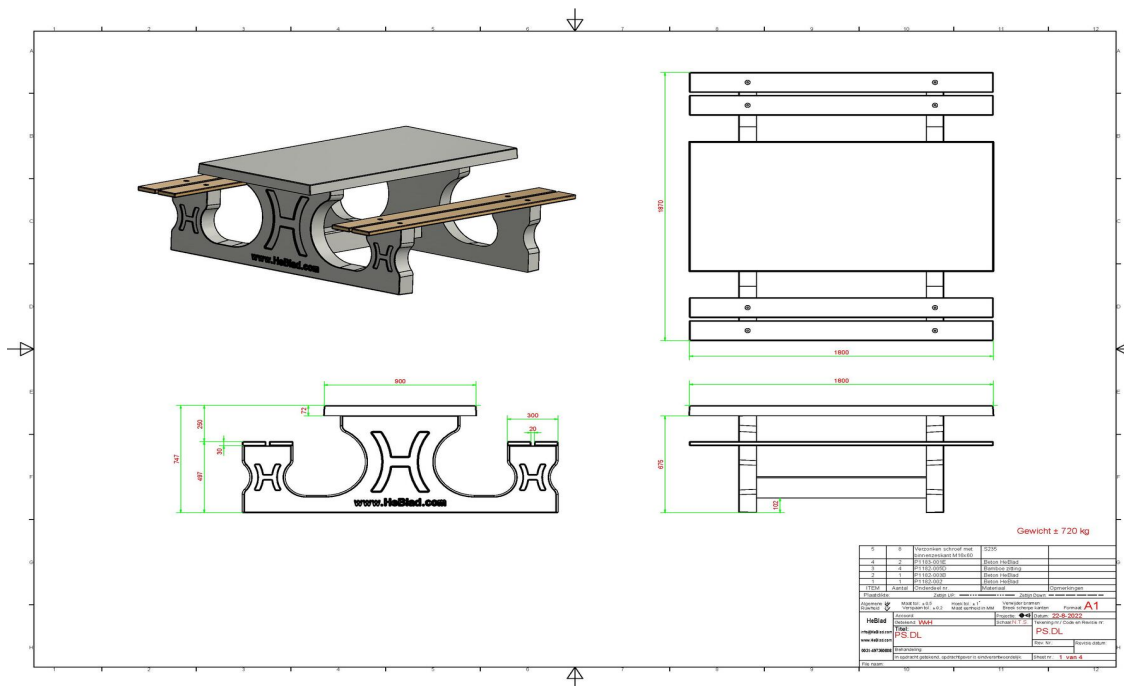

Ensemble pique-nique DeLuxe

Code de produit: PS.DL

€ 1.700,00 hors TVA
(€ 2.057,00 TVA incl.)

Cet ensemble de pique-nique dispose d'une finition lisse en béton naturel. Les bancs sont équipés de planches en bambou d'une épaisseur de 4 cm. Les planches sont fixées en aveugle, donc indémontable. Cet ensemble de pique-nique est idéal pour des sentiers de promenade et des pistes cyclables, mais convient également pour d'autres endroits.

Nos produits sont livrés depuis notre usine aux Pays-Bas.

Spécifications Ensemble pique-nique DeLuxe

Code de produit	PS.DL	Hauteur d'assise	50 cm
Couleur	Béton naturel	Matériel assise	Bambou
Dimensions (L x P x H)	180 x 187 x 75 cm	Écartement entre les pieds	111 cm (la distance de centre à centre)
Dimensions du plateau de table (L x H)	80 x 90 cm	Poids	720 kg
Épaisseur plateau de table	7 cm	Nombre d'assises	8
Hauteur de la table	75 cm		