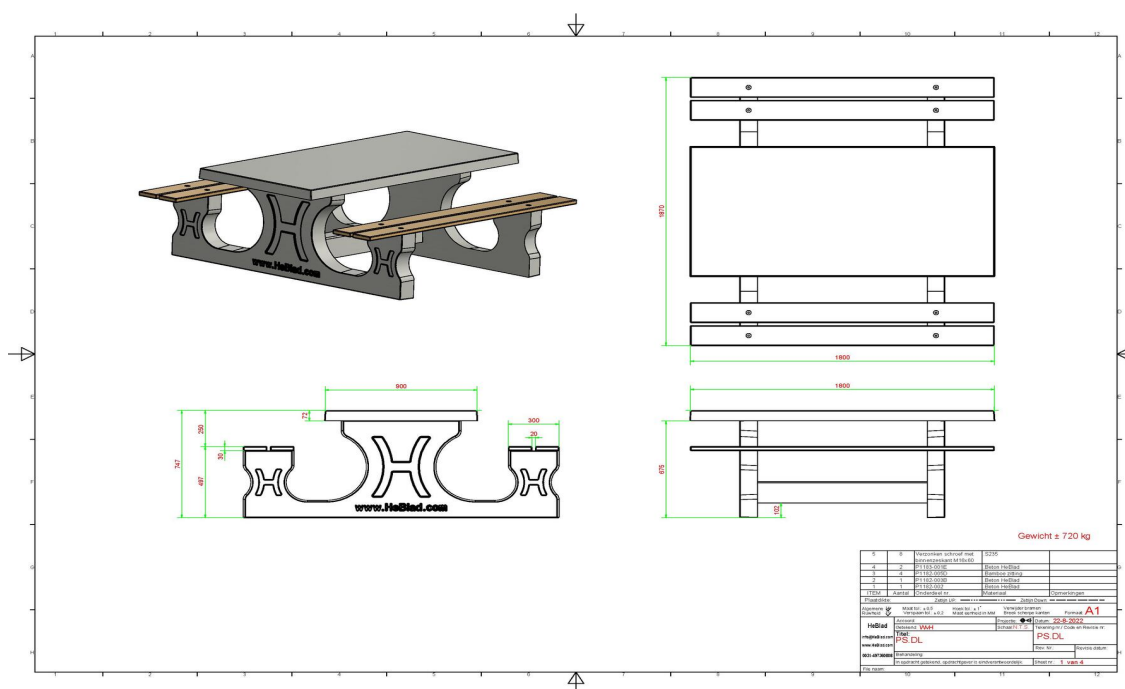

## Ensemble pique-nique DeLuxe

Code de produit: PS.DL

**€ 1.700,00** hors TVA  
(€ 2.057,00 TVA incl.)

Cet ensemble de pique-nique dispose d'une finition lisse en béton naturel. Les bancs sont équipés de planches en bambou d'une épaisseur de 4 cm. Les planches sont fixées en aveugle, donc indémontable. Cet ensemble de pique-nique est idéal pour des sentiers de promenade et des pistes cyclables, mais convient également pour d'autres endroits.

## Spécifications Ensemble pique-nique DeLuxe

Code de produit	PS.DL	Hauteur d'assise	50 cm
Couleur	Béton naturel	Matériel assise	Bambou
Dimensions (L x P x H)	180 x 187 x 75 cm	Écartement entre les pieds	111 cm (la distance de centre à centre)
Dimensions du plateau de table (L x H)	80 x 90 cm	Poids	720 kg
Épaisseur plateau de table	7 cm	Nombre d'assises	8
Hauteur de la table	75 cm		