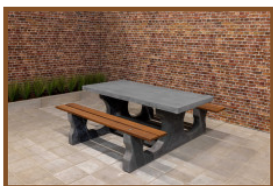

Produits associés

PS.DL.AB