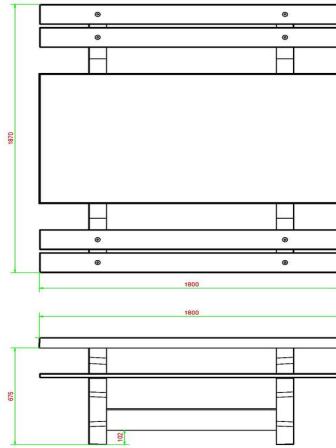

Ensemble pique-nique DeLuxe

Code de produit: PS.DL

€ 1.450,00 hors TVA
(€ 1.754,50 TVA incl.)

Cet ensemble de pique-nique dispose d'une finition lisse en béton naturel. Les bancs sont équipés de planches en bambou d'une épaisseur de 4 cm. Les planches sont fixées en aveugle, donc indémontable. Cet ensemble de pique-nique est idéal pour des sentiers de promenade et des pistes cyclables, mais convient également pour d'autres endroits.

Nos produits sont livrés depuis notre usine aux Pays-Bas.

HeBlad
www.HeBlad.com
PS.DL
± 720 KG

Spécifications Ensemble pique-nique DeLuxe

Code de produit	PS.DL	Hauteur d'assise	50 cm
Couleur	Béton naturel	Matériel assise	Bambou
Dimensions (L x P x H)	180 x 187 x 75 cm	Écartement entre les pieds	111 cm (la distance de centre à centre)
Dimensions du plateau de table (L x H)	80 x 90 cm	Poids	720 kg
Épaisseur plateau de table	7 cm	Nombre d'assises	8
Hauteur de la table	75 cm		