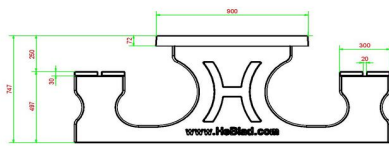

Nos produits sont livrés depuis notre usine aux Pays-Bas.

HeBlad
www.HeBlad.com
PS.DL
± 720 KG

Spécifications Ensemble pique-nique DeLuxe

Code de produit	PS.DL	Hauteur d'assise	50 cm
Couleur	Béton naturel	Matériel assise	Bambou
Dimensions (L x P x H)	180 x 187 x 75 cm	Écartement entre les pieds	111 cm (la distance de centre à centre)
Dimensions du plateau de table (L x H)	80 x 90 cm	Poids	720 kg
Épaisseur plateau de table	7 cm	Nombre d'assises	8
Hauteur de la table	75 cm		