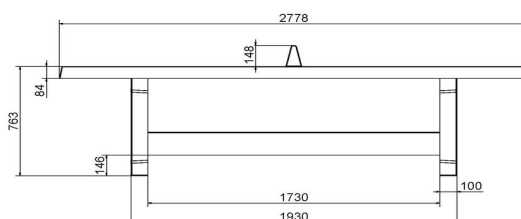

HeBlad
www.HeBlad.com
PP.BL
Gewicht ± 1360 KG

Spécifications Table de ping-pong bleue

Code de produit	PP.BL	Hauteur de la table	76 cm
Couleur	Bleu - RAL 5005	Hauteur du filet	14,75 cm
Dimensions plateau de jeu (L x l)	274 x 152 cm	Poids	1360 kg
Dimensions bas de plateau de jeu	278 x 156 cm	Écartement entre les pieds	183 cm (la distance de centre à centre)
Épaisseur plateau	8,4 cm