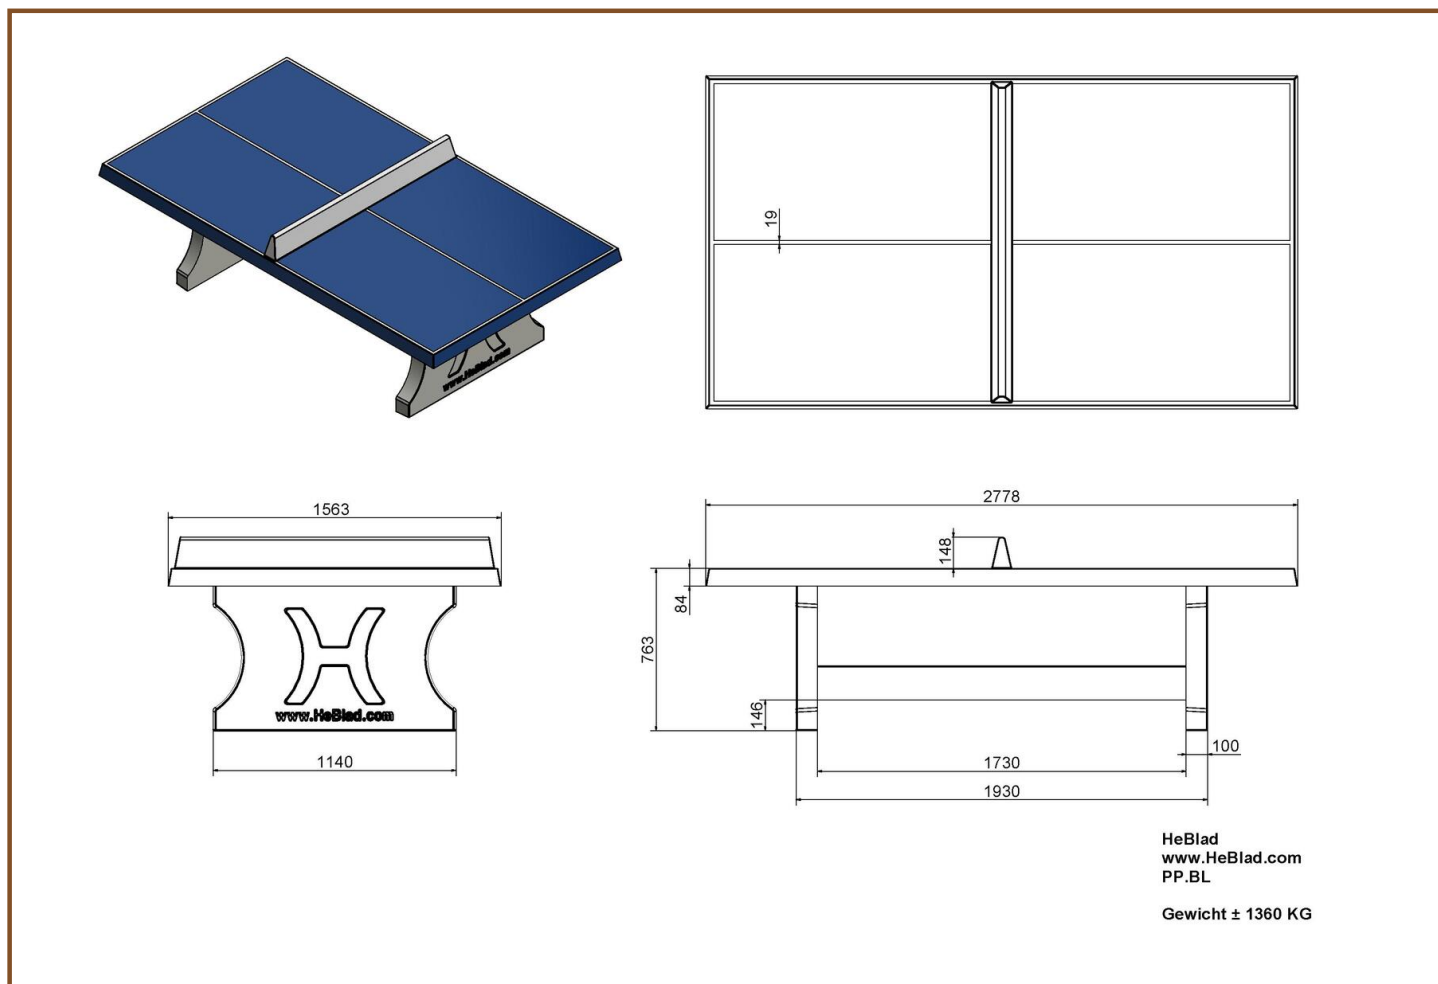

Table de ping-pong en béton de différentes couleurs

Cette table de tennis de table en béton est la version bleue du modèle vert classique. Le plateau de la table est peint avec une laque bleue à deux composants, tandis que les lignes et le filet en béton ont la couleur blanche familière et reconnaissable. En fonction de l'environnement dans lequel la table est placée, vous pouvez choisir cette version bleue, mais aussi le vert classique, le béton naturel ou le béton anthracite. Le choix est vaste et tous les modèles sont de la même qualité solide.

Nos produits sont livrés depuis notre usine aux Pays-Bas.

Spécifications Table de ping-pong bleue

Code de produit	PP.BL	Hauteur de la table	76 cm
Couleur	Bleu - RAL 5005	Hauteur du filet	14,75 cm
Dimension du plateau	274 x 152 cm	Poids	1360 kg
Dimension du bas du plateau	278 x 156 cm	Écartement entre les pieds	183 cm (la distance de centre à centre)
Épaisseur plateau	8,4 cm		