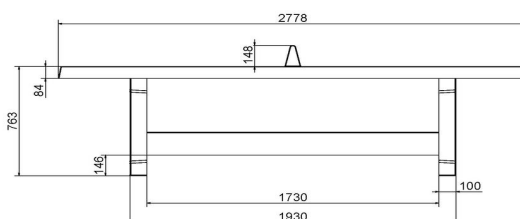

Nous livrons votre table de ping-pong à l'adresse de votre choix.

23 novembre 2024 - Prix sujets à changement

Nos produits sont livrés depuis notre usine aux Pays-Bas.

Afin de stimuler le plaisir du tennis de table et de promouvoir la durabilité, nous livrons également cette table de ping-pong en béton bleue gratuitement à l'adresse de votre choix. Lisez ici les conditions auxquelles doivent répondre le lieu de livraison et l'accessibilité du lieu. Si vous n'êtes pas certain que le lieu de livraison répond bien à ces conditions, contactez-nous pour discuter des possibilités. Étant donné que HeBlad assure elle-même la production des tables de jeu et des bancs, ces produits sont souvent disponibles en stock et nous pouvons généralement garantir un délai de livraison de quatre semaines maximum. Notre délai de livraison moyen est de seulement 10 jours ouvrables !

Nos produits sont livrés depuis notre usine aux Pays-Bas.

HeBlad
www.HeBlad.com
PP.BL
Gewicht ± 1360 KG

Spécifications Table de ping-pong bleue

Code de produit	PP.BL	Hauteur de la table	76 cm
Couleur	Bleu - RAL 5005	Hauteur du filet	14,75 cm
Dimensions plateau de jeu (L x l)	274 x 152 cm	Poids	1360 kg
Dimensions bas de plateau de jeu	278 x 156 cm	Écartement entre les pieds	183 cm (la distance de centre à centre)
Épaisseur plateau	8,4 cm		