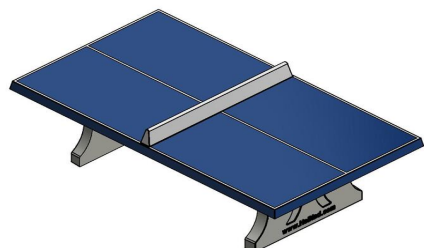

HeBlad
www.HeBlad.com
PP.BL
Gewicht ± 1360 KG

Spécifications Table de ping-pong bleue

Code de produit	PP.BL	Hauteur de la table	76 cm
Couleur	Bleu - RAL 5005	Hauteur du filet	14,75 cm
Dimensions plateau de jeu (L x l)	274 x 152 cm	Poids	1360 kg
Dimensions bas de plateau de jeu	278 x 156 cm	Écartement entre les pieds	183 cm (la distance de centre à centre)
Épaisseur plateau	8,4 cm