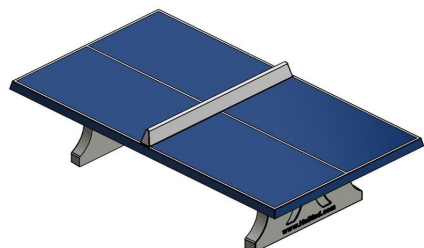

Table de ping-pong en béton de différentes couleurs

Cette table de tennis de table en béton est la version bleue du modèle vert classique. Le plateau de la table est peint avec une laque bleue à deux composants, tandis que les lignes et le filet en béton ont la couleur blanche familière et reconnaissable. En fonction de l'environnement dans lequel la table est placée, vous pouvez choisir cette version bleue, mais aussi le vert classique, le béton naturel ou le béton anthracite. Le choix est vaste et tous les modèles sont de la même qualité solide.

Nous livrons votre table de ping-pong à l'adresse de votre choix.

12 mars 2025 - Prix sujets à changement

Nos produits sont livrés depuis notre usine aux Pays-Bas.

Afin de stimuler le plaisir du tennis de table et de promouvoir la durabilité, nous livrons également cette table de ping-pong en béton bleue gratuitement à l'adresse de votre choix. Lisez ici les conditions auxquelles doivent répondre le lieu de livraison et l'accessibilité du lieu. Si vous n'êtes pas certain que le lieu de livraison répond bien à ces conditions, contactez-nous pour discuter des possibilités. Étant donné que HeBlad assure elle-même la production des tables de jeu et des bancs, ces produits sont souvent disponibles en stock et nous pouvons généralement garantir un délai de livraison de quatre semaines maximum. Notre délai de livraison moyen est de seulement 10 jours ouvrables !

Nos produits sont livrés depuis notre usine aux Pays-Bas.

HeBlad
www.HeBlad.com
PP.BL
Gewicht ± 1360 KG

Spécifications Table de ping-pong bleue

Code de produit	PP.BL	Hauteur de la table	76 cm
Couleur	Bleu - RAL 5005	Hauteur du filet	14,75 cm
Dimensions plateau de jeu (L x l)	274 x 152 cm	Poids	1360 kg
Dimensions bas de plateau de jeu	278 x 156 cm	Écartement entre les pieds	183 cm (la distance de centre à centre)
Épaisseur plateau	8,4 cm		