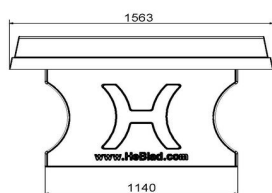

Nous livrons votre table de ping-pong à l'adresse de votre choix.

12 mars 2025 - Prix sujets à changement

Nos produits sont livrés depuis notre usine aux Pays-Bas.

Afin de stimuler le plaisir du tennis de table et de promouvoir la durabilité, nous livrons également cette table de ping-pong en béton bleue gratuitement à l'adresse de votre choix. Lisez ici les conditions auxquelles doivent répondre le lieu de livraison et l'accessibilité du lieu. Si vous n'êtes pas certain que le lieu de livraison répond bien à ces conditions, contactez-nous pour discuter des possibilités. Étant donné que HeBlad assure elle-même la production des tables de jeu et des bancs, ces produits sont souvent disponibles en stock et nous pouvons généralement garantir un délai de livraison de quatre semaines maximum. Notre délai de livraison moyen est de seulement 10 jours ouvrables !

Nos produits sont livrés depuis notre usine aux Pays-Bas.

HeBlad
www.HeBlad.com
PP.BL
Gewicht ± 1360 KG

Spécifications Table de ping-pong bleue

Code de produit	PP.BL	Hauteur de la table	76 cm
Couleur	Bleu - RAL 5005	Hauteur du filet	14,75 cm
Dimensions plateau de jeu (L x l)	274 x 152 cm	Poids	1360 kg
Dimensions bas de plateau de jeu	278 x 156 cm	Écartement entre les pieds	183 cm (la distance de centre à centre)
Épaisseur plateau	8,4 cm		