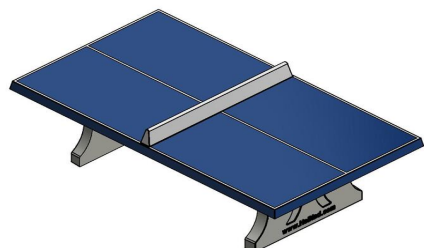

Table de ping-pong en béton de différentes couleurs

Cette table de tennis de table en béton est la version bleue du modèle vert classique. Le plateau de la table est peint avec une laque bleue à deux composants, tandis que les lignes et le filet en béton ont la couleur blanche familière et reconnaissable. En fonction de l'environnement dans lequel la table est placée, vous pouvez choisir cette version bleue, mais aussi le vert classique, le béton naturel ou le béton anthracite. Le choix est vaste et tous les modèles sont de la même qualité solide.

Nous livrons votre table de ping-pong à l'adresse de votre choix.

23 novembre 2024 - Prix sujets à changement

Nos produits sont livrés depuis notre usine aux Pays-Bas.

Afin de stimuler le plaisir du tennis de table et de promouvoir la durabilité, nous livrons également cette table de ping-pong en béton bleue gratuitement à l'adresse de votre choix. Lisez ici les conditions auxquelles doivent répondre le lieu de livraison et l'accessibilité du lieu. Si vous n'êtes pas certain que le lieu de livraison répond bien à ces conditions, contactez-nous pour discuter des possibilités. Étant donné que HeBlad assure elle-même la production des tables de jeu et des bancs, ces produits sont souvent disponibles en stock et nous pouvons généralement garantir un délai de livraison de quatre semaines maximum. Notre délai de livraison moyen est de seulement 10 jours ouvrables !

Nos produits sont livrés depuis notre usine aux Pays-Bas.

HeBlad
www.HeBlad.com
PP.BL
Gewicht ± 1360 KG

Spécifications Table de ping-pong bleue

Code de produit	PP.BL	Hauteur de la table	76 cm
Couleur	Bleu - RAL 5005	Hauteur du filet	14,75 cm
Dimensions plateau de jeu (L x l)	274 x 152 cm	Poids	1360 kg
Dimensions bas de plateau de jeu	278 x 156 cm	Écartement entre les pieds	183 cm (la distance de centre à centre)
Épaisseur plateau	8,4 cm		