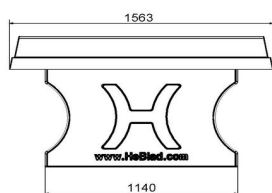

Nous livrons votre table de ping-pong à l'adresse de votre choix.

23 novembre 2024 - Prix sujets à changement

Nos produits sont livrés depuis notre usine aux Pays-Bas.

Afin de stimuler le plaisir du tennis de table et de promouvoir la durabilité, nous livrons également cette table de ping-pong en béton bleue gratuitement à l'adresse de votre choix. Lisez ici les conditions auxquelles doivent répondre le lieu de livraison et l'accessibilité du lieu. Si vous n'êtes pas certain que le lieu de livraison répond bien à ces conditions, contactez-nous pour discuter des possibilités. Étant donné que HeBlad assure elle-même la production des tables de jeu et des bancs, ces produits sont souvent disponibles en stock et nous pouvons généralement garantir un délai de livraison de quatre semaines maximum. Notre délai de livraison moyen est de seulement 10 jours ouvrables !

Nos produits sont livrés depuis notre usine aux Pays-Bas.

HeBlad
www.HeBlad.com
PP.BL
Gewicht ± 1360 KG

Spécifications Table de ping-pong bleue

Code de produit	PP.BL	Hauteur de la table	76 cm
Couleur	Bleu - RAL 5005	Hauteur du filet	14,75 cm
Dimensions plateau de jeu (L x l)	274 x 152 cm	Poids	1360 kg
Dimensions bas de plateau de jeu	278 x 156 cm	Écartement entre les pieds	183 cm (la distance de centre à centre)
Épaisseur plateau	8,4 cm		