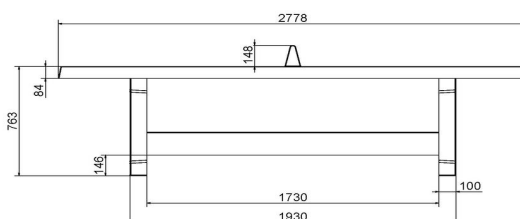

HeBlad
www.HeBlad.com
PP.BL
Gewicht ± 1360 KG

Spécifications Table de ping-pong bleue

Code de produit	PP.BL	Hauteur de la table	76 cm
Couleur	Bleu - RAL 5005	Hauteur du filet	14,75 cm
Dimensions plateau de jeu (L x l)	274 x 152 cm	Poids	1360 kg
Dimensions bas de plateau de jeu	278 x 156 cm	Écartement entre les pieds	183 cm (la distance de centre à centre)
Épaisseur plateau	8,4 cm