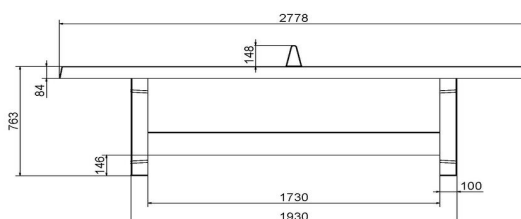

Nous livrons votre table de ping-pong à l'adresse de votre choix.

12 mars 2025 - Prix sujets à changement

Nos produits sont livrés depuis notre usine aux Pays-Bas.

Afin de stimuler le plaisir du tennis de table et de promouvoir la durabilité, nous livrons également cette table de ping-pong en béton bleue gratuitement à l'adresse de votre choix. Lisez ici les conditions auxquelles doivent répondre le lieu de livraison et l'accessibilité du lieu. Si vous n'êtes pas certain que le lieu de livraison répond bien à ces conditions, contactez-nous pour discuter des possibilités. Étant donné que HeBlad assure elle-même la production des tables de jeu et des bancs, ces produits sont souvent disponibles en stock et nous pouvons généralement garantir un délai de livraison de quatre semaines maximum. Notre délai de livraison moyen est de seulement 10 jours ouvrables !

Nos produits sont livrés depuis notre usine aux Pays-Bas.

HeBlad
www.HeBlad.com
PP.BL
Gewicht ± 1360 KG

Spécifications Table de ping-pong bleue

Code de produit	PP.BL	Hauteur de la table	76 cm
Couleur	Bleu - RAL 5005	Hauteur du filet	14,75 cm
Dimensions plateau de jeu (L x l)	274 x 152 cm	Poids	1360 kg
Dimensions bas de plateau de jeu	278 x 156 cm	Écartement entre les pieds	183 cm (la distance de centre à centre)
Épaisseur plateau	8,4 cm		