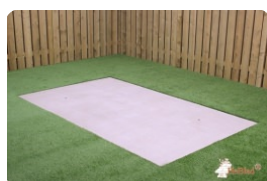

HeBlad
www.HeBlad.com
PP.BL
Gewicht ± 1360 KG

Spécifications Table de ping-pong bleue

Code de produit	PP.BL	Hauteur de la table	76 cm
Couleur	Bleu - RAL 5005	Hauteur du filet	14,75 cm
Dimensions plateau de jeu (L x l)	274 x 152 cm	Poids	1360 kg
Dimensions bas de plateau de jeu	278 x 156 cm	Écartement entre les pieds	183 cm (la distance de centre à centre)
Épaisseur plateau	8,4 cm		

Produits associés

OP.PP

Nos produits sont livrés depuis notre usine aux Pays-Bas.