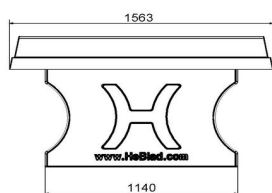

HeBlad
www.HeBlad.com
PP.BL
Gewicht ± 1360 KG

Spécifications Table de ping-pong bleue

Code de produit	PP.BL	Hauteur de la table	76 cm
Couleur	Bleu - RAL 5005	Hauteur du filet	14,75 cm
Dimensions plateau de jeu (L x l)	274 x 152 cm	Poids	1360 kg
Dimensions bas de plateau de jeu	278 x 156 cm	Écartement entre les pieds	183 cm (la distance de centre à centre)
Épaisseur plateau	8,4 cm