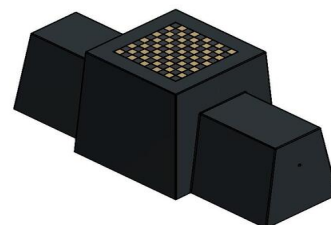

HeBlad
www.HeBlad.com
BB.CK.AB

Gewicht ± 1140 KG.

Spécifications Dambank Antraciet-Beton

Code de produit	BB.CK.AB	Hauteur de la table	70 cm
Couleur	Béton anthracite	Poids	1140 kg
Dimensions (L x P x H)	167 x 67 x 70 cm	Nombre d'assises	2
Hauteur d'assise	50 cm