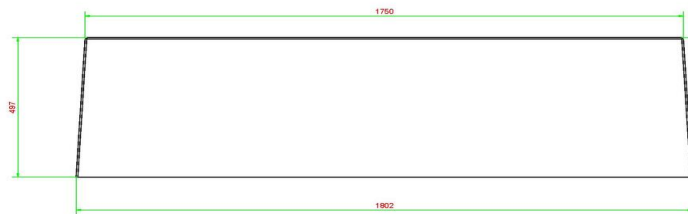

HeBlad
www.HeBlad.com
BB.ST.A

Gewicht ± 800 KG

Spécifications Betonbank Standaard Antraciet

Code de produit	BB.ST.A	Hauteur d'assise	50 cm
Couleur	Anthracite laqué	Matériel assise	Beton
Dimensions (L x P x H)	180 x 47,5 x 50 cm	Nombre d'assises	4
Dimensions assise	175 x 30 cm	Poids	800 kg

Produits associés

Onze producten worden geleverd vanuit onze fabriek in Nederland.