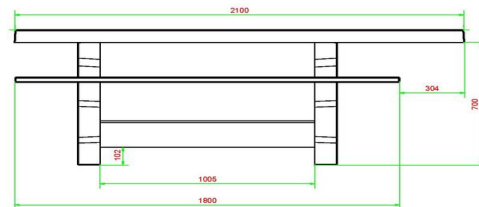

HeBlad
www.HeBlad.com
PS.DL.RT
± 790 kg

Spécifications Picknickset DeLuxe Rolstoeltoegankelijk

Code de produit	PS.DL.RT	Hauteur d'assise	50 cm
Couleur	Béton naturel	Matériel assise	Bambou
Dimensions (L x P x H)	210 x 187 x 77 cm	Écartement entre les pieds	111 cm (la distance de centre à centre)
Dimensions du plateau de table (L x H)	210 x 90 cm	Poids	790 kg
Épaisseur plateau de table	7 cm	Nombre d'assises	7