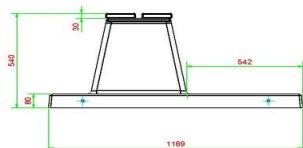

HeBlad
www.HeBlad.com
BB.DL.OP.ZL
gewicht ± 1200 KG.

Spécifications Betonnen zitbank DeLuxe met Onderplaat zonder Leuning

Code de produit	BB.DL.OP.ZL	Matériel assise	Bambou
Couleur	Béton naturel	Nombre d'assises	4
Dimensions (L x P x H)	219,5 x 119 x 56,5 cm	Dimensions plaque de fond (L x P x H)	219,5 x 119 x 8 cm
Hauteur d'assise	45 cm	Finition plaque de fond	Béton lisse
Dimensions assise	180 x 30 cm	Poids	1200 kg