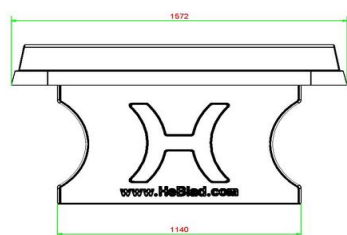

HeBlad
www.HeBlad.com
PP.AR.AB

Gewicht ± 1360 KG

Spécifications Pingpongtafel Afgerond Antraciet-Beton

Code de produit	PP.AR.AB	Hauteur de la table	76 cm
Couleur	Béton anthracite	Hauteur du filet	14,75 cm
Dimensions plateau de jeu (L x l)	274 x 152 cm	Poids	1360 kg
Dimensions bas de plateau de jeu	279 x 157 cm	Écartement entre les pieds	183 cm (la distance de centre à centre)
Épaisseur plateau	8,4 cm