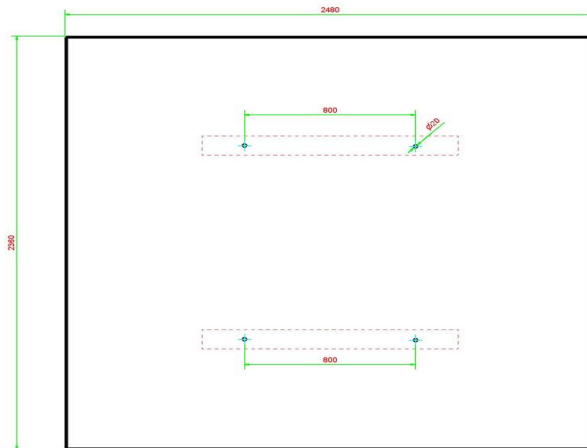

HeBlad
www.HeBlad.com
OP.PS

Gewicht ± 1000 KG.

Spécifications Onderplaat Picknickset

Code de produit	OP.PS	Poids	1000 kg
Couleur	Béton naturel	Installation de levage	Manchon de vis à béton M16 sur 4 côtés
Dimensions (L x P x H)	248 x 236 x 7 cm	Préparation de montage	trous de passage pour boulon M16
Finition plaque de fond	Profile antidérapant		

Produits associés

Onze producten worden geleverd vanuit onze fabriek in Nederland.