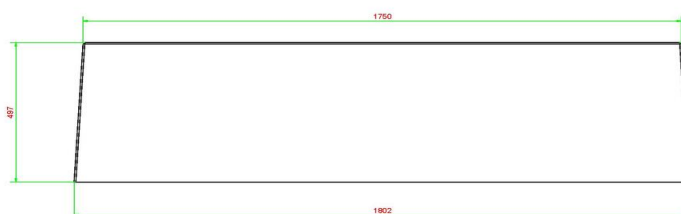

HeBlad
www.HeBlad.com
BB.ST.AB

Gewicht ± 800 KG

Spécifications Betonbank Standaard Antraciet-Beton

Code de produit	BB.ST.AB	Hauteur d'assise	50 cm
Couleur	Béton anthracite	Matériel assise	Beton
Dimensions (L x P x H)	180 x 47,5 x 50 cm	Nombre d'assises	4
Dimensions assise	175 x 30 cm	Poids	800 kg

Produits associés

Onze producten worden geleverd vanuit onze fabriek in Nederland.