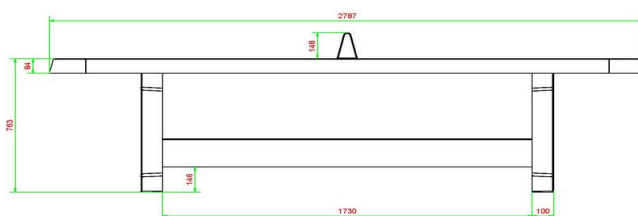

HeBlad
www.HeBlad.com
PP.AR.AB

Gewicht ± 1360 KG

Spécifications Pingpongtafel Afgerond Antraciet-Beton

Code de produit	PP.AR.AB	Hauteur de la table	76 cm
Couleur	Béton anthracite	Hauteur du filet	14,75 cm
Dimensions plateau de jeu (L x l)	274 x 152 cm	Poids	1360 kg
Dimensions bas de plateau de jeu	279 x 157 cm	Écartement entre les pieds	183 cm (la distance de centre à centre)
Épaisseur plateau	8,4 cm		

Produits associés

Onze producten worden geleverd vanuit onze fabriek in Nederland.