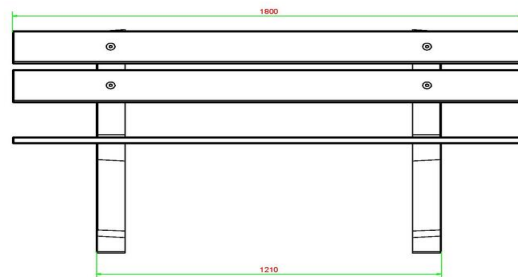

HeBlad
www.HeBlad.com
BB.PB.DUO
±350 KG

Spécifications Parkbank Duo in Naturel Beton

Code de produit	BB.PB.DUO	Matériel assise	Bambou
Couleur	Béton naturel	Coin d'assise	103 degrés
Dimensions (L x P x H)	180 x 106 x 94 cm	Nombre d'assises	8
Hauteur d'assise	50 cm	Poids	350 kg
Dimensions assise	180 x 30 cm	Écartement entre les pieds	111 cm (la distance de centre à centre)

Produits associés

Onze producten worden geleverd vanuit onze fabriek in Nederland.