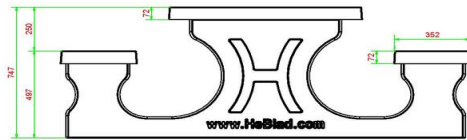

HeBlad
www.HeBlad.com
PS.ST.AB
± 905 KG.

Spécifications Picknickset Standaard Antraciet-Beton

Code de produit	PS.ST.AB	Hauteur d'assise	50 cm
Couleur	Béton anthracite	Matériel assise	Beton
Dimensions (L x P x H)	180 x 192 x 75 cm	Écartement entre les pieds	111 cm (la distance de centre à centre)
Dimensions du plateau de table (L x H)	80 x 90 cm	Poids	905 kg
Épaisseur plateau de table	7 cm	Nombre d'assises	8
Hauteur de la table	75 cm