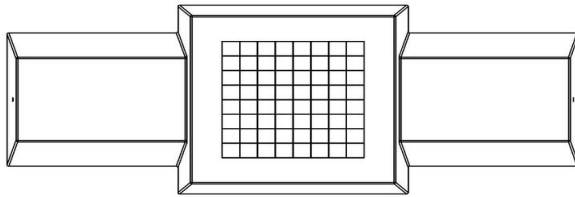

HeBlad
www.HeBlad.com
BB.CH.AB

Gewicht ± 1140 KG.

Spécifications Schaakbank Antraciet-Beton

Code de produit	BB.CH.AB	Hauteur de la table	70 cm
Couleur	Béton anthracite	Poids	1140 kg
Dimensions (L x P x H)	167 x 67 x 70 cm	Nombre d'assises	2
Hauteur d'assise	50 cm