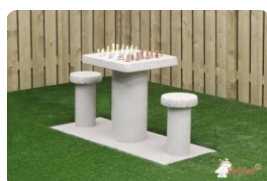

Spécifications Voetbalpop per stuk

Code de produit	HB.FB.DOLL
Matériel	Plastique

vestigingsadres

HeBlad BV
Diamantweg 22
NL - 5527 LC Hapert

Produits associés

GT.CH.G2

Onze producten worden geleverd vanuit onze fabriek in Nederland.