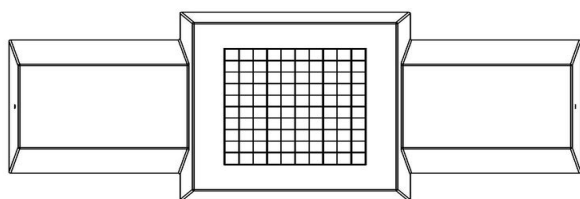

HeBlad
www.HeBlad.com
BB.CK

Gewicht ± 1140 KG.

Spécifications Dambank Naturel Beton

Code de produit	BB.CK	Hauteur de la table	70 cm
Couleur	Béton naturel	Poids	1140 kg
Dimensions (L x P x H)	167 x 67 x 70 cm	Nombre d'assises	2
Hauteur d'assise	50 cm