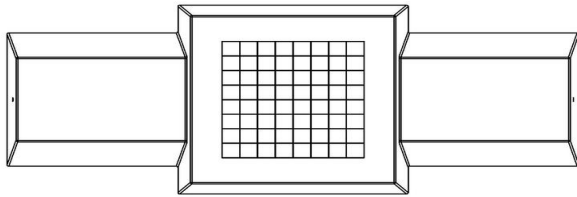

HeBlad
www.HeBlad.com
BB.CH

Gewicht ± 1140 KG.

Spécifications Schaakbank Naturel Beton

Code de produit	BB.CH	Hauteur de la table	70 cm
Couleur	Béton naturel	Poids	1140 kg
Dimensions (L x P x H)	167 x 67 x 70 cm	Nombre d'assises	2
Hauteur d'assise	50 cm