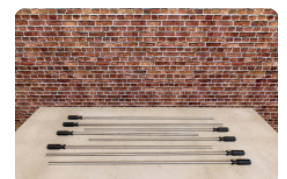

HB.FB.Rodset

Onze producten worden geleverd vanuit onze fabriek in Nederland.