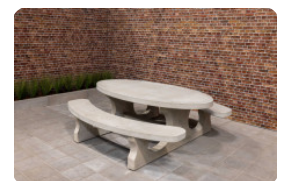

PS.ST.OV

Onze producten worden geleverd vanuit onze fabriek in Nederland.