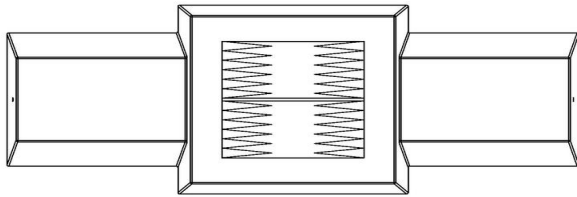

HeBlad
www.HeBlad.com
BB.BG

Gewicht ± 1140 KG.

Spécifications Backgammon-bank Naturel Beton

Code de produit	BB.BG	Hauteur de la table	70 cm
Couleur	Béton naturel	Poids	1140 kg
Dimensions (L x P x H)	167 x 67 x 70 cm	Nombre d'assises	2
Hauteur d'assise	50 cm