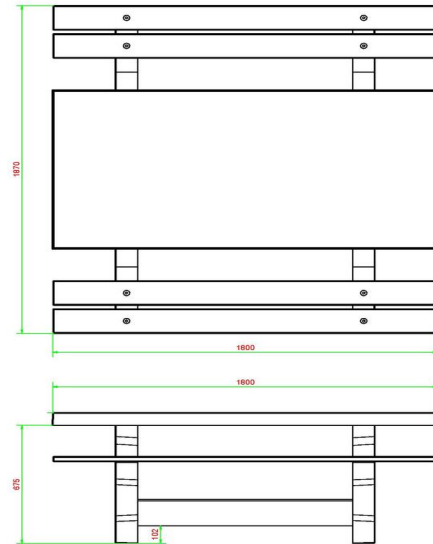

HeBlad
www.HeBlad.com
PS.DL.A
± 720 KG

Spécifications Picknickset DeLuxe Antraciet

Code de produit	PS.DL.A	Hauteur d'assise	49.7 cm
Couleur	Anthracite laqué	Matériel assise	Bambou
Dimensions (L x P x H)	180 x 187 x 75 cm	Écartement entre les pieds	111 cm (la distance de centre à centre)
Dimensions du plateau de table (L x H)	80 x 90 cm	Poids	720 kg
Épaisseur plateau de table	7.2 cm	Nombre d'assises	8
Hauteur de la table	74.7 cm		

Produits associés

Onze producten worden geleverd vanuit onze fabriek in Nederland.