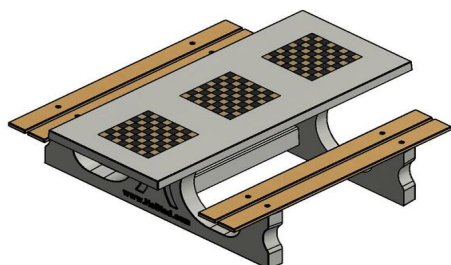

HeBlad
www.HeBlad.com
PS.DL.GT.111

± 780 KG.

Spécifications Multi-Spellentafel (1-1-1) DeLuxe

Code de produit	PS.DL.GT.111	Hauteur de la table	75 cm
Couleur	Béton naturel	Hauteur d'assise	50 cm
Dimensions (L x P x H)	210 x 193 x 75 cm	Matériel assise	Bambou
Dimensions du plateau de table (L x H)	210 x 90 cm	Écartement entre les pieds	111 cm (la distance de centre à centre)
Épaisseur plateau de table	7 cm	Poids	780 kg

Produits associés

Onze producten worden geleverd vanuit onze fabriek in Nederland.