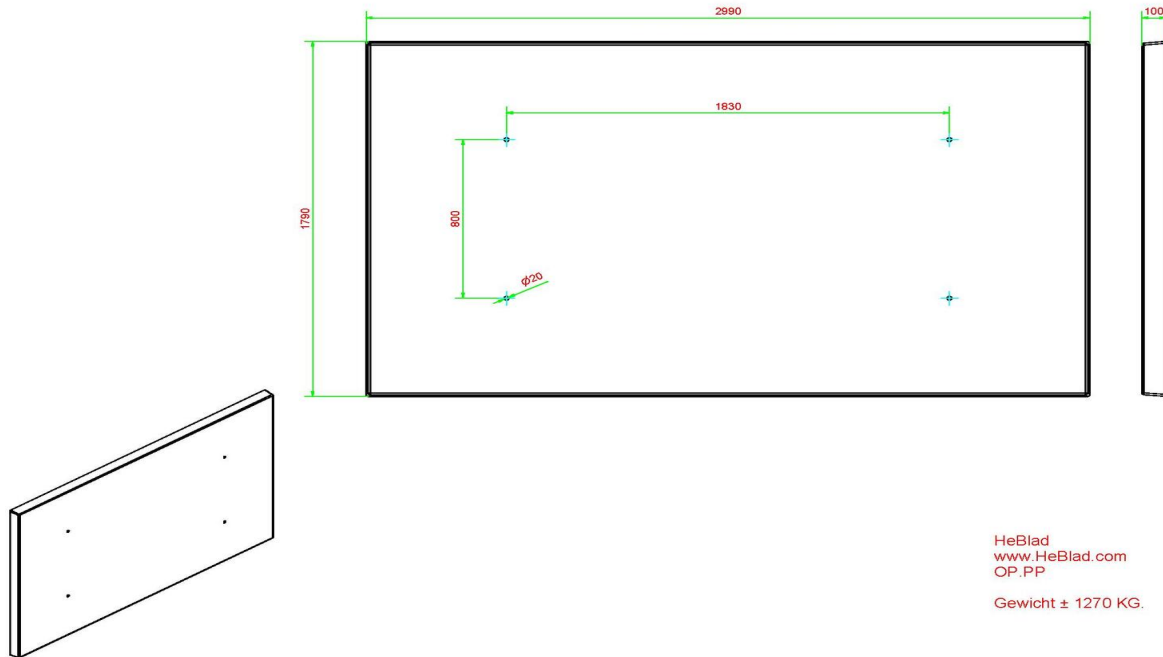

Spécifications Onderplaat Pingpongtafel

Code de produit	OP.PP	Finition plaque de fond	Béton lisse
Couleur	Béton naturel	Installation de levage	Manchons à vis M16 (2 pièces par coté long)
Dimensions (L x P x H)	299 x 179 x 10 cm	Préparation de montage	trous de passage pour boulon M16
Poids	1270 kg		

Produits associés

Onze producten worden geleverd vanuit onze fabriek in Nederland.