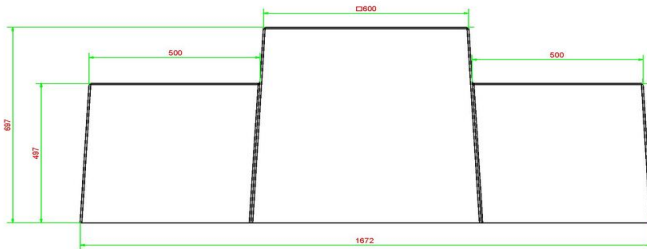

HeBlad
www.HeBlad.com
BB.BG

Gewicht ± 1140 KG.

Spécifications Backgammon-bank Naturel Beton

Code de produit	BB.BG	Hauteur de la table	70 cm
Couleur	Béton naturel	Poids	1140 kg
Dimensions (L x P x H)	167 x 67 x 70 cm	Nombre d'assises	2
Hauteur d'assise	50 cm		

Produits associés

Onze producten worden geleverd vanuit onze fabriek in Nederland.