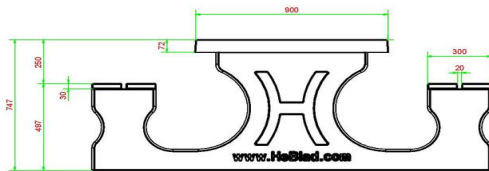

HeBlad
www.HeBlad.com
PS.DL.A
± 720 KG

Spécifications Picknickset DeLuxe Antraciet

Code de produit	PS.DL.A	Hauteur d'assise	49.7 cm
Couleur	Anthracite laqué	Matériel assise	Bambou
Dimensions (L x P x H)	180 x 187 x 75 cm	Écartement entre les pieds	111 cm (la distance de centre à centre)
Dimensions du plateau de table (L x H)	80 x 90 cm	Poids	720 kg
Épaisseur plateau de table	7.2 cm	Nombre d'assises	8
Hauteur de la table	74.7 cm