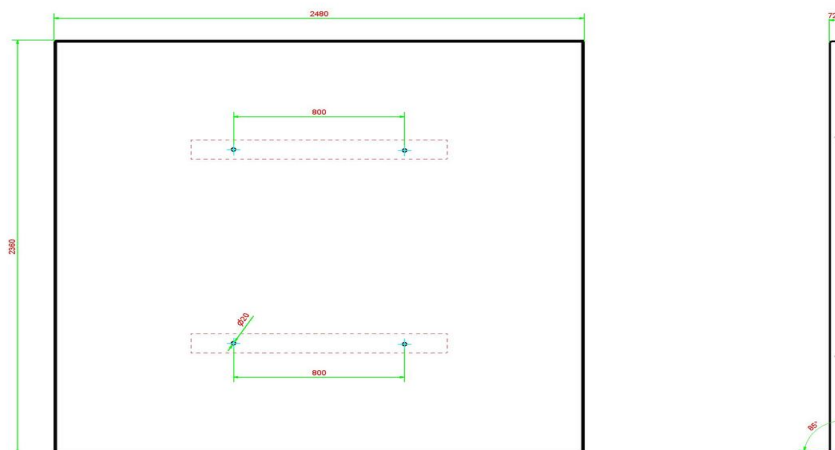

HeBlad
www.HeBlad.com
OP.PS.AB

Gewicht ± 1000 KG.

Spécifications Onderplaat Picknickset Antraciet-Beton

Code de produit	OP.PS.AB	Poids	1000 kg
Couleur	Béton anthracite	Installation de levage	Manchon de vis à béton M16 sur 4 côtés
Dimensions (L x P x H)	248 x 236 x 7 cm	Préparation de montage	trous de passage pour boulon M16
Finition plaque de fond	Profile antidérapant		

Produits associés

Onze producten worden geleverd vanuit onze fabriek in Nederland.