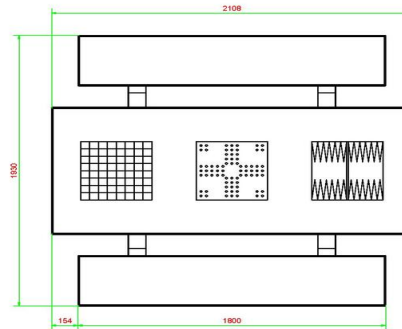

HeBlad
www.HeBlad.com
PS.STAB.GT.134
± 950 KG.

Spécifications Multi-Spellentafel (1-3-4) Standaard Antraciet beton

Code de produit	PS.STAB.GT.134	Hauteur de la table	75 cm
Couleur	Béton anthracite	Hauteur d'assise	50 cm
Dimensions (L x P x H)	210 x 193 x 75 cm	Matériel assise	Beton
Dimensions du plateau de table (L x H)	210 x 90 cm	Écartement entre les pieds	111 cm (la distance de centre à centre)
Épaisseur plateau de table	7 cm	Poids	950 kg

Produits associés

Onze producten worden geleverd vanuit onze fabriek in Nederland.