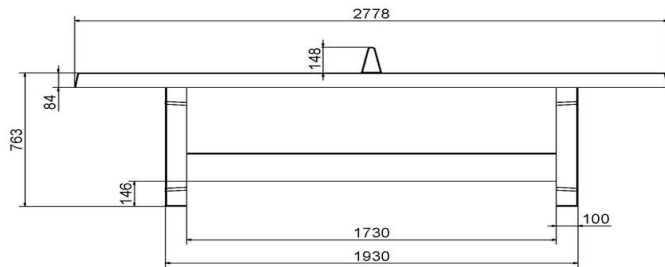

HeBlad
www.HeBlad.com
PP.A

Gewicht ± 1360 KG

Spécifications Pingpongtafel Antraciet

Code de produit	PP.A	Hauteur de la table	76 cm
Couleur	Anthracite - RAL 7016	Hauteur du filet	14,75 cm
Dimensions plateau de jeu (L x l)	274 x 152 cm	Poids	1360 kg
Dimensions bas de plateau de jeu	278 x 156 cm	Écartement entre les pieds	183 cm (la distance de centre à centre)
Épaisseur plateau	8,4 cm		

Produits associés

Onze producten worden geleverd vanuit onze fabriek in Nederland.