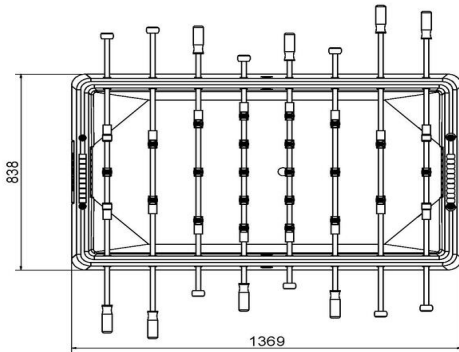

HeBlad
www.HeBlad.com
HB.FB.A

± 700KG

Spécifications Betonnen Tafelvoetbaltafel

Code de produit	HB.FB.A	Poids	700 kg
Couleur	Anthracite laqué	Écartement entre les pieds	60 cm
Dimensions (L x P x H)	137 x 134 x 95 cm		

Produits associés

Onze producten worden geleverd vanuit onze fabriek in Nederland.