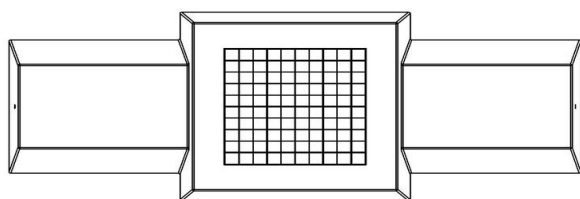

HeBlad
www.HeBlad.com
BB.CK.AB

Gewicht ± 1140 KG.

Spécifications Dambank Antraciet-Beton

Code de produit	BB.CK.AB	Hauteur de la table	70 cm
Couleur	Béton anthracite	Poids	1140 kg
Dimensions (L x P x H)	167 x 67 x 70 cm	Nombre d'assises	2
Hauteur d'assise	50 cm