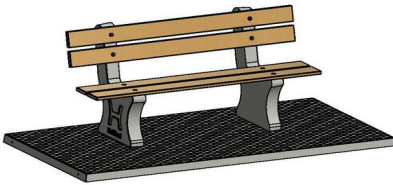

HeBlad
www.HeBlad.com
BB.PB.OP

gewicht ± 700 KG.

Spécifications Parkbank met Onderplaat

Code de produit	BB.PB.OP	Matériel assise	Bambou
Couleur	Béton naturel	Nombre d'assises	4
Dimensions (L x P x H)	248 x 120 x 103 cm	Dimensions plaque de fond	248 x 120 x 7 cm
Dimensions assise	180 x 30 cm	Finition plaque de fond	Profile antidérapant
Hauteur d'assise	49 cm	Poids	700 kg
Coin d'assise	103 degrés