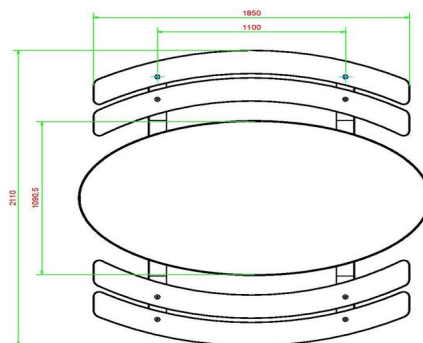

HeBlad
www.HeBlad.com
PS.DLA.OV

± 750 KG.

Spécifications Picknickset DeLuxe Ovaal Antraciet

Code de produit	PS.DLA.OV	Hauteur d'assise	50 cm
Couleur	Anthracite laqué	Matériel assise	Bambou
Dimensions (L x P x H)	211 x 205 x 75 cm	Écartement entre les pieds	110 cm (la distance de centre à centre)
Dimensions du plateau de table (L x H)	205 x 110 cm	Poids	750 kg
Épaisseur plateau de table	7 cm	Nombre d'assises	8
Hauteur de la table	75 cm		

Produits associés

Onze producten worden geleverd vanuit onze fabriek in Nederland.