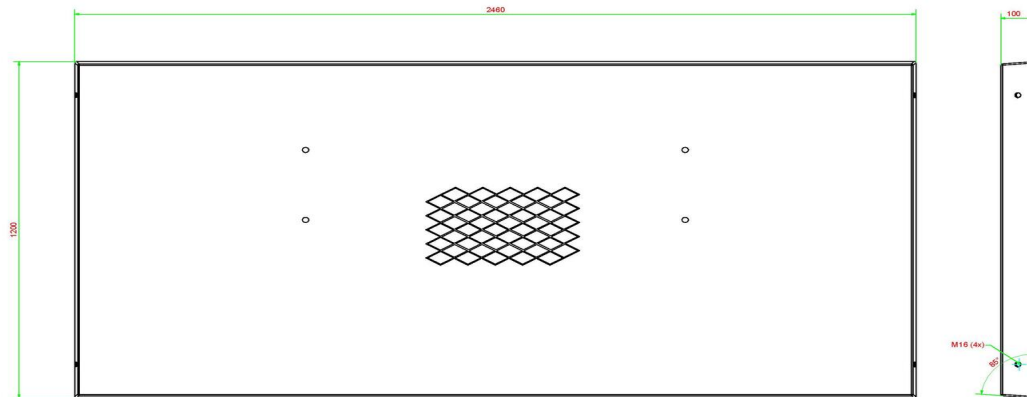

HeBlad
www.HeBlad.com
OP.BB

Gewicht ± 700

Spécifications Onderplaat Betonbank

Code de produit	OP.BB	Poids	525 kg
Couleur	Naturel beton	Finition plaque de fond	Profile antidérapant
Dimensions (L x P x H)	248 x 120 x 7 cm	Installation de levage	Manchon de vis à béton M16 sur 4 côtés

Produits associés

Onze producten worden geleverd vanuit onze fabriek in Nederland.