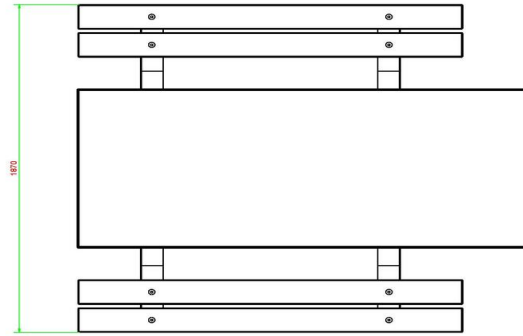

HeBlad
www.HeBlad.com
PS.DL.RT
± 790 kg

Spécifications Picknickset DeLuxe Rolstoeltoegankelijk

Code de produit	PS.DL.RT	Hauteur d'assise	50 cm
Couleur	Béton naturel	Matériel assise	Bambou
Dimensions (L x P x H)	210 x 187 x 77 cm	Écartement entre les pieds	111 cm (la distance de centre à centre)
Dimensions du plateau de table (L x H)	210 x 90 cm	Poids	790 kg
Épaisseur plateau de table	7 cm	Nombre d'assises	7

Produits associés 77 cm

Onze producten worden geleverd vanuit onze fabriek in Nederland.