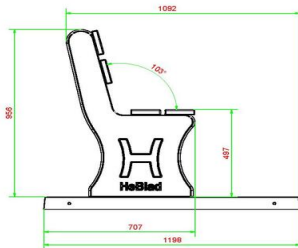

*Onze producten worden geleverd vanuit onze fabriek in Nederland.*

HeBlad  
www.HeBlad.com  
BB.PB.OP

gewicht ± 700 KG.