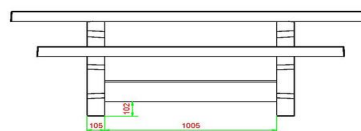

HeBlad
www.HeBlad.com
PS.ST.GT.132
± 950 KG.

Spécifications Multi-Spellentafel (1-3-2) Standaard

Code de produit	PS.ST.GT.132	Hauteur de la table	75 cm
Couleur	Béton naturel	Hauteur d'assise	50 cm
Dimensions (L x P x H)	210 x 193 x 75 cm	Matériel assise	Béton
Dimensions du plateau de table (L x H)	210 x 90 cm	Écartement entre les pieds	111 cm (la distance de centre à centre)
Épaisseur plateau de table	7 cm	Poids	950 kg