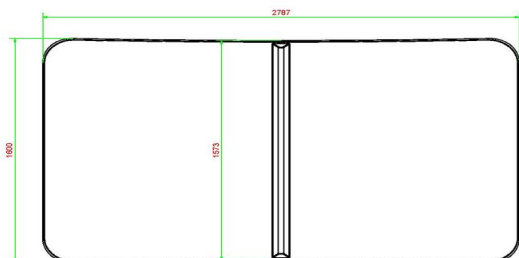

HeBlad
www.HeBlad.com
VV.AB
±1385 KG

Spécifications Voetvolleybaltafel Antraciet-Beton

Code de produit	VV.AB	Hauteur de la table	76 cm
Couleur	Béton anthracite	Hauteur du filet	14,75 cm
Dimensions plateau de jeu (L x l)	274 x 152 cm	Poids	1385 kg
Dimensions bas de plateau de jeu	278 x 156 cm	Écartement entre les pieds	183 cm (la distance de centre à centre)
Épaisseur plateau	8,4 cm		

Produits associés

Onze producten worden geleverd vanuit onze fabriek in Nederland.