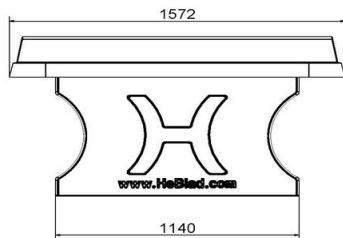

HeBlad
www.HeBlad.com
PP.AR.BL

Gewicht ± 1360 KG

Spécifications Pingpongtafel Afgerond Blauw

Code de produit	PP.AR.BL	Hauteur de la table	76 cm
Couleur	Bleu - RAL 5005	Hauteur du filet	14,75 cm
Dimensions plateau de jeu (L x l)	274 x 152 cm	Poids	1360 kg
Dimensions bas de plateau de jeu	279 x 157 cm	Écartement entre les pieds	183 cm (la distance de centre à centre)
Épaisseur plateau	8,4 cm