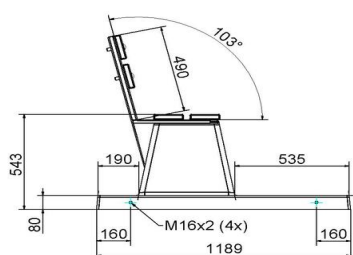

*Onze producten worden geleverd vanuit onze fabriek in Nederland.*

HeBlad  
www.HeBlad.com  
BB.DLAB.OP  
gewicht ± 1200 KG.