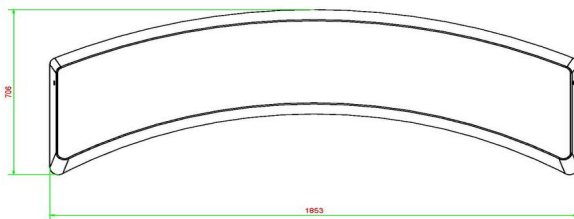

HeBlad
www.HeBlad.com
BB.STA.OV
gewicht ± 900 KG.

Spécifications Betonbank Ovaal Standaard Antraciet

Code de produit	BB.STA.OV	Matériel assise	Beton
Couleur	Anthracite	Nombre d'assises	4
Dimensions (L x P x H)	185 x 70 x 50 cm	Poids	900 kg
Hauteur d'assise	50 cm