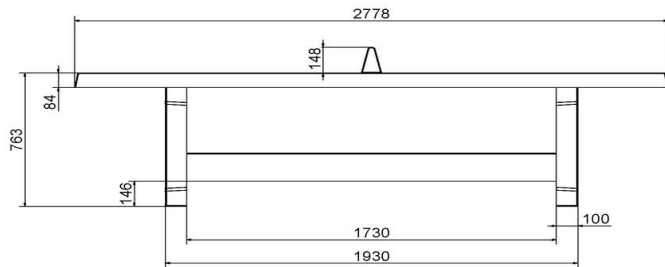

HeBlad
www.HeBlad.com
PP.BL

Gewicht ± 1360 KG

Specificaties Pingpongtafel Blauw

Productcode	PP.BL	Hoogte speelblad	76 cm
Kleur	Blauw - RAL 5005	Nethoogte	14,75 cm
Afmetingen speelblad (L x B)	274 x 152 cm	Gewicht	1360 kg
Afmetingen onderkant speelblad	278 x 156 cm	Pootafstand	183 cm (hart op hart)
Dikte speelblad	8,4 cm		

Gerelateerde producten

Onze producten worden geleverd vanuit onze fabriek in Nederland.