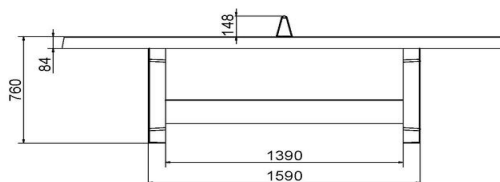

HeBlad
www.HeBlad.com
PP.R.A

Gewicht ± 1570 KG

Spécifications Pingpongtafel Rond Antraciet

Code de produit	PP.R.A	Hauteur de la table	76 cm
Couleur	Anthracite - RAL 7016	Hauteur du filet	14,75 cm
Dimensions plateau de jeu (L x l)	ø 260 cm	Poids	1570 kg
Dimensions bas de plateau de jeu	ø 264 cm	Écartement entre les pieds	149 cm (la distance de centre à centre)
Épaisseur plateau	8,4 cm