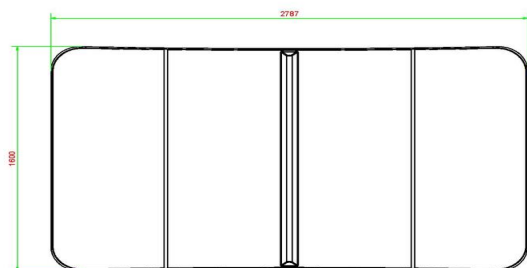

HeBlad
www.HeBlad.com
V.V.A

±1385 KG

Spécifications Voetvolleybaltafel Antraciet

Code de produit	VV.A	Hauteur de la table	76 cm
Couleur	Anthracite - RAL 7016	Hauteur du filet	14,75 cm
Dimensions plateau de jeu (L x l)	274 x 152 cm	Poids	1385 kg
Dimensions bas de plateau de jeu	278 x 156 cm	Écartement entre les pieds	183 cm (la distance de centre à centre)
Épaisseur plateau	8,4 cm		

Produits associés

Onze producten worden geleverd vanuit onze fabriek in Nederland.