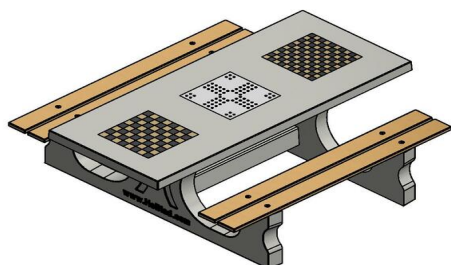

HeBlad
www.HeBlad.com
PS.DL.GT.132

± 780 KG.

Spécifications Multi-Spellentafel (1-3-2) DeLuxe

Code de produit	PS.DL.GT.132	Hauteur de la table	75 cm
Couleur	Béton naturel	Hauteur d'assise	50 cm
Dimensions (L x P x H)	210 x 193 x 75 cm	Matériel assise	Bambou
Dimensions du plateau de table (L x H)	90 x 90 cm	Écartement entre les pieds	111 cm (la distance de centre à centre)
Épaisseur plateau de table	7 cm	Poids	780 kg