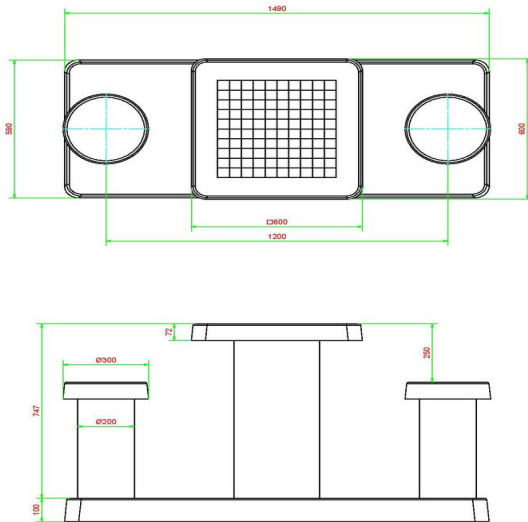

HeBlad
www.HeBlad.com
GT.CK.AB2
Gewicht ± 490 KG.

Spécifications Damtafel Antraciet-Beton 2 persoons

Code de produit	GT.CK.AB2	Hauteur de la table	75 cm
Couleur	Béton anthracite	Hauteur d'assise	50 cm
Dimensions (L x P x H)	149 x 59 x 85 cm	Dimensions plaque de fond (L x P x H)	120 x 60 x 10 cm
Dimensions du plateau de table (L x H)	60 x 60 cm	Poids	425 kg
Epaisseur plateau de table	7 cm		

Produits associés

Onze producten worden geleverd vanuit onze fabriek in Nederland.