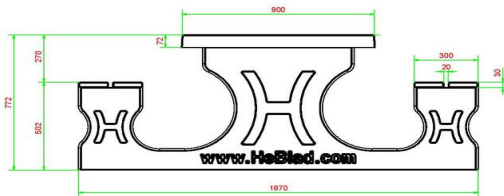

HeBlad
www.HeBlad.com
PS.DLA.RT
± 790 kg

Spécifications Picknickset DeLuxe Antraciet Rolstoeltoegankelijk

Code de produit	PS.DLA.RT	Hauteur d'assise	50 cm
Couleur	Anthracite laqué	Matériel assise	Bambou
Dimensions (L x P x H)	210 x 187 x 77 cm	Écartement entre les pieds	111 cm (la distance de centre à centre)
Dimensions du plateau de table (L x H)	210 x 90 cm	Poids	790 kg
Épaisseur plateau de table	7 cm	Nombre d'assises	7