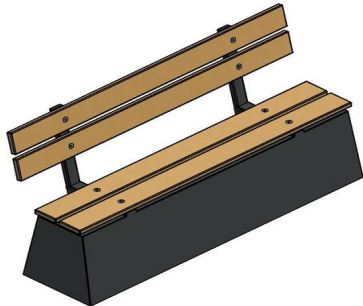

HeBlad
www.HeBlad.com
BB.DLA.ML
gewicht ± 480 KG.

Spécifications Betonbank DeLuxe Antraciet met Leuning

Code de produit	BB.DLA.ML	Matériel assise	Bambou
Couleur	Anthracite laqué	Coin d'assise	103 degrés
Dimensions (L x P x H)	180 x 45 x 95 cm	Nombre d'assises	4
Hauteur d'assise	48,5 cm	Poids	630 kg
Dimensions assise	180 x 30 cm