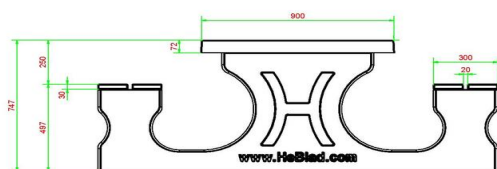

HeBlad
www.HeBlad.com
PS.DL.AB

± 720 KG.

Spécifications Picknickset DeLuxe Antraciet-Beton

Code de produit	PS.DL.AB	Hauteur d'assise	50 cm
Couleur	Béton anthracite	Matériel assise	Bambou
Dimensions (L x P x H)	180 x 187 x 75 cm	Écartement entre les pieds	111 cm (la distance de centre à centre)
Dimensions du plateau de table (L x H)	80 x 90 cm	Poids	720 kg
Épaisseur plateau de table	7 cm	Nombre d'assises	8
Hauteur de la table	75 cm