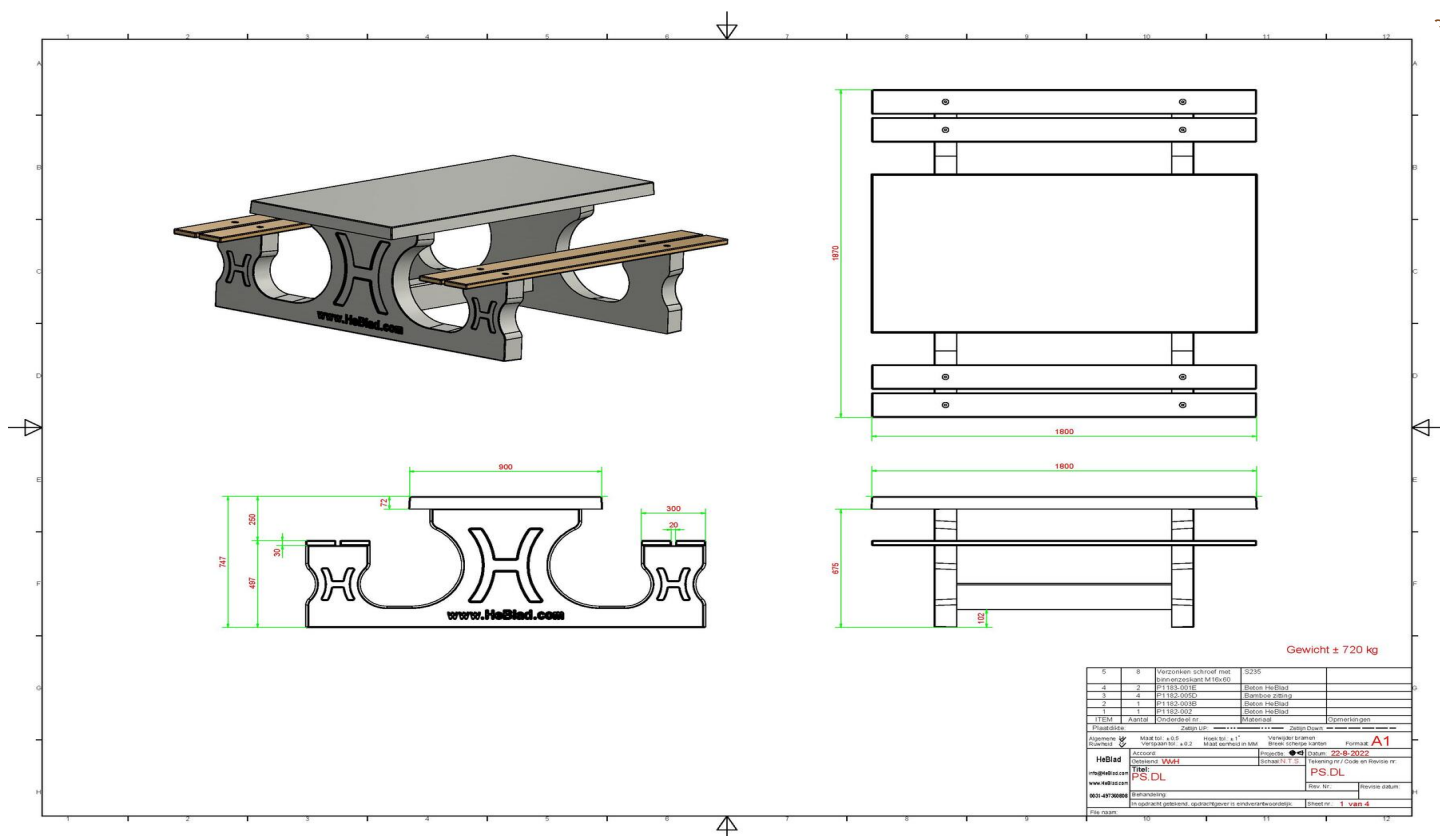

Spécifications Picknickset DeLuxe

Code de produit	PS.DL	Hauteur d'assise	50 cm
Couleur	Béton naturel	Matériel assise	Bambou
Dimensions (L x P x H)	180 x 187 x 75 cm	Écartement entre les pieds	111 cm (la distance de centre à centre)
Dimensions du plateau de table (L x H)	80 x 90 cm	Poids	720 kg
Épaisseur plateau de table	7 cm	Nombre d'assises	8
Hauteur de la table	75 cm		

Produits associés

Onze producten worden geleverd vanuit onze fabriek in Nederland.