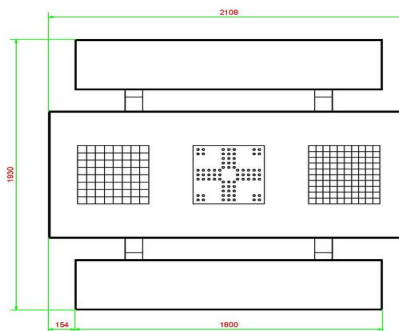

HeBlad
www.HeBlad.com
PS.ST.GT.132
± 950 KG.

Spécifications Multi-Spellentafel (1-3-2) Standaard

Code de produit	PS.ST.GT.132	Hauteur de la table	75 cm
Couleur	Béton naturel	Hauteur d'assise	50 cm
Dimensions (L x P x H)	210 x 193 x 75 cm	Matériel assise	Béton
Dimensions du plateau de table (L x H)	210 x 90 cm	Écartement entre les pieds	111 cm (la distance de centre à centre)
Épaisseur plateau de table	7 cm	Poids	950 kg

Produits associés

Onze producten worden geleverd vanuit onze fabriek in Nederland.