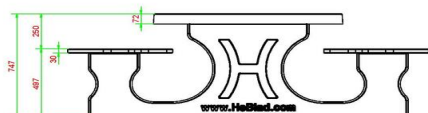

HeBlad
www.HeBlad.com
PS.DLA.OV

± 750 KG.

Spécifications Picknickset DeLuxe Ovaal Antraciet

Code de produit	PS.DLA.OV	Hauteur d'assise	50 cm
Couleur	Anthracite laqué	Matériel assise	Bambou
Dimensions (L x P x H)	211 x 205 x 75 cm	Écartement entre les pieds	110 cm (la distance de centre à centre)
Dimensions du plateau de table (L x H)	205 x 110 cm	Poids	750 kg
Épaisseur plateau de table	7 cm	Nombre d'assises	8
Hauteur de la table	75 cm