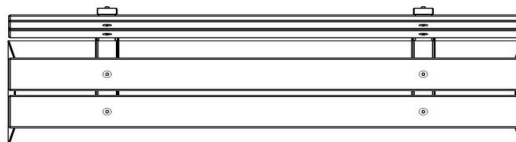

HeBlad
www.HeBlad.com
BB.DLAB.ML
gewicht ± 480 KG.

Spécifications Bank DeLuxe Antraciet-Beton met Leuning

Code de produit	BB.DLAB.ML	Matériel assise	Bambou
Couleur	Béton anthracite	Coin d'assise	103 degrés
Dimensions (L x P x H)	180 x 45 x 95 cm	Nombre d'assises	4
Hauteur d'assise	48,5 cm	Poids	630 kg
Dimensions assise	180 x 30 cm