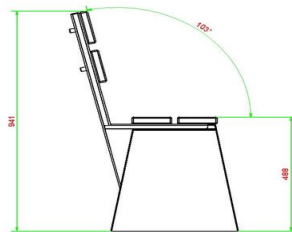

HeBlad
www.HeBlad.com
BB.DL.ML
gewicht ± 480 KG.

Spécifications Betonbank DeLuxe met Leuning

Code de produit	BB.DL.ML	Matériel assise	Bambou
Couleur	Béton naturel	Coin d'assise	103 degrés
Dimensions (L x P x H)	180 x 45 x 95 cm	Nombre d'assises	4
Hauteur d'assise	48,5 cm	Poids	630 kg
Dimensions assise	180 x 30 cm