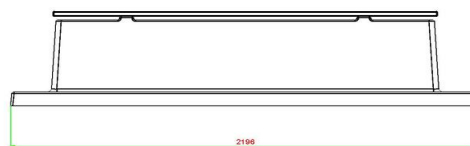

*Onze producten worden geleverd vanuit onze fabriek in Nederland.*

HeBlad  
www.HeBlad.com  
BB.DLAB.OP.ZL  
gewicht ± 1200 KG.