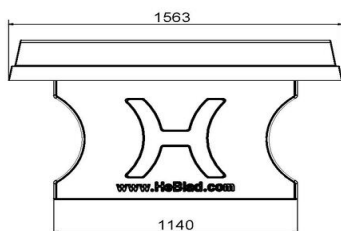

HeBlad
www.HeBlad.com
PP.GR

Gewicht ± 1360 KG

Spécifications Pingpongtafel Groen

Code de produit	PP.GR	Hauteur de la table	76 cm
Couleur	Vert - RAL 6009	Hauteur du filet	14,75 cm
Dimensions plateau de jeu (L x l)	274 x 152 cm	Poids	1360 kg
Dimensions bas de plateau de jeu	278 x 156 cm	Écartement entre les pieds	183 cm (la distance de centre à centre)
Épaisseur plateau	8,4 cm