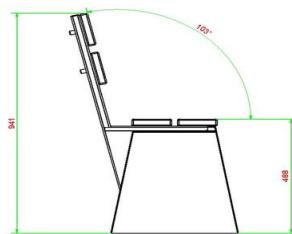

HeBlad
www.HeBlad.com
BB.DLA.ML
gewicht ± 480 KG.

Spécifications Betonbank DeLuxe Antraciet met Leuning

Code de produit	BB.DLA.ML	Matériel assise	Bambou
Couleur	Anthracite laqué	Coin d'assise	103 degrés
Dimensions (L x P x H)	180 x 45 x 95 cm	Nombre d'assises	4
Hauteur d'assise	48,5 cm	Poids	630 kg
Dimensions assise	180 x 30 cm