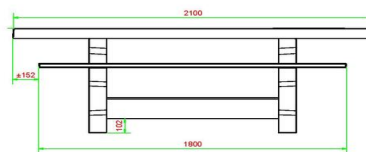

HeBlad
www.HeBlad.com
PS.DLAB.GT.134
± 780 KG.

Spécifications Multi-Spellentafel (1-3-4) DeLuxe Antraciet-Beton

Code de produit	PS.DLAB.GT.134	Hauteur de la table	75 cm
Couleur	Béton anthracite	Hauteur d'assise	50 cm
Dimensions (L x P x H)	210 x 193 x 75 cm	Matériel assise	Bambou
Dimensions du plateau de table (L x H)	210 x 90 cm	Écartement entre les pieds	111 cm (la distance de centre à centre)
Épaisseur plateau de table	7 cm	Poids	780 kg