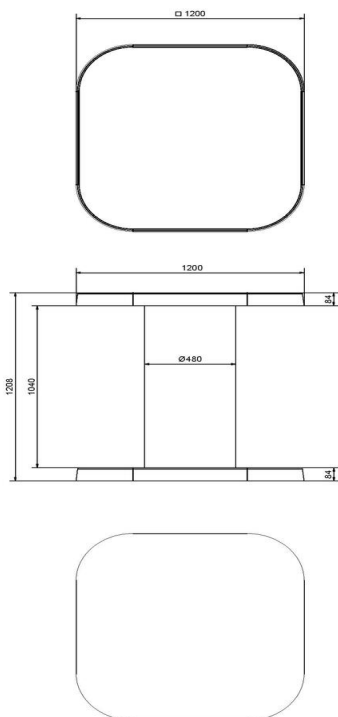

HeBlad
www.HeBlad.com
HB.ST.A

Gewicht ± 830 KG

Spécifications Statafel Antraciet

Code de produit	HB.ST.A	Hauteur de la table	113 cm
Couleur	Anthracite laqué	Epaisseur plateau de table	8.4 cm
Dimensions (L x P x H)	120 x 120 x 113 cm	Poids	985 kg
Dimensions du plateau de table (L x H)	20 x 120 cm		

Produits associés

Onze producten worden geleverd vanuit onze fabriek in Nederland.