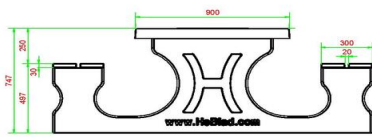

HeBlad
www.HeBlad.com
PS.DLAB.GT.134
± 780 KG.

Spécifications Multi-Spellentafel (1-3-4) DeLuxe Antraciet-Beton

Code de produit	PS.DLAB.GT.134	Hauteur de la table	75 cm
Couleur	Béton anthracite	Hauteur d'assise	50 cm
Dimensions (L x P x H)	210 x 193 x 75 cm	Matériel assise	Bambou
Dimensions du plateau de table (L x H)	210 x 90 cm	Écartement entre les pieds	111 cm (la distance de centre à centre)
Épaisseur plateau de table	7 cm	Poids	780 kg