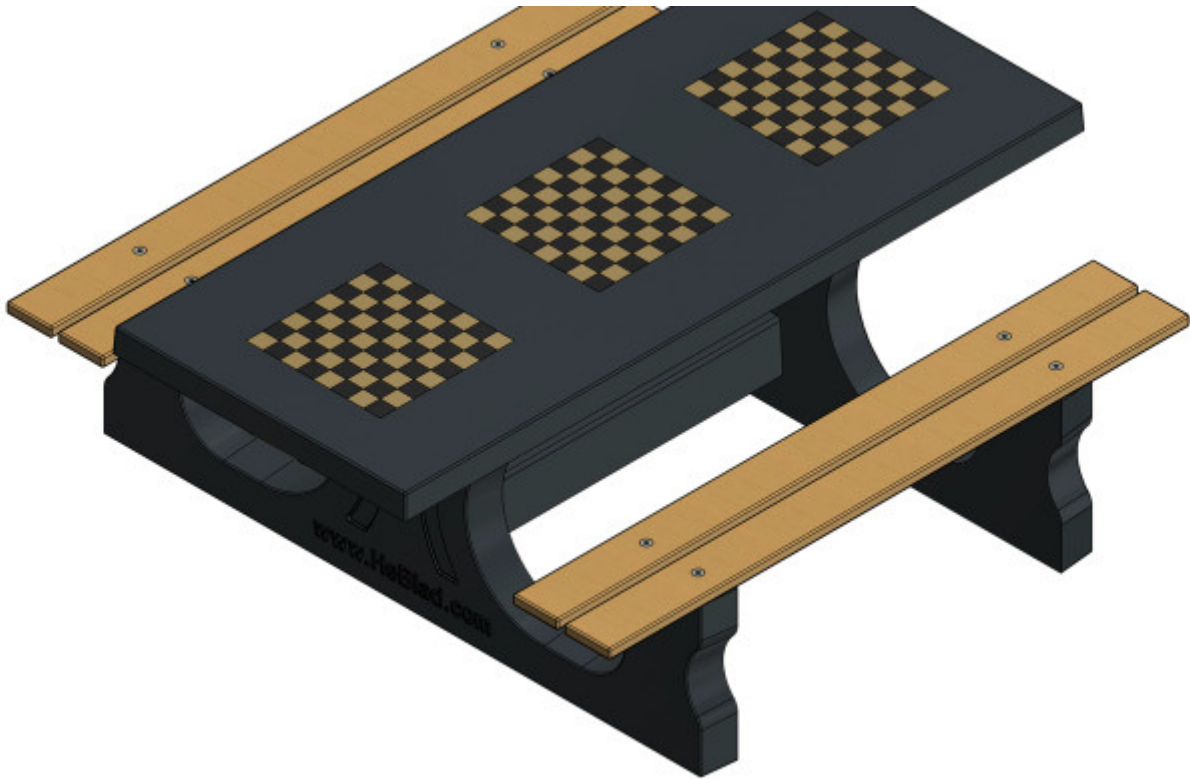

Multi-Spellentafel (1-1-1) DeLuxe Antraciet-Beton

Code de produit: PS.DLAB.GT.111

Uit onze range picknicksets treft u hier de uitvoering mét spelborden geïntegreerd in het tafelblad. De uitvoering 1-1-1 staat voor drie keer een schaakbord. Wat betekenen de codes in de multi-spellentafels?: 1 = Schaakspel 2 = Damspel 3 = Ludospel 4 = Backgammonspel

Uitleg multi-spellentafel

Deze antraciet betonnen tafel is dus uitgerust met drie schaakborden. DeLuxe betekent dat de zittingen van de set gemaakt zijn van bamboe in plaats van het reguliere, wat hardere beton. De zittingen zijn blind gemonteerd, wat ze ongevoelig maakt voor vandalisme. Behalve de bamboe zittingen, is de gehele set vervaardigd uit één stuk beton. De schaakborden zijn in het tafelblad opgenomen, zodat er geen stootranden zijn en de tafel gemakkelijk schoongeveegd kan worden. De bijbehorende schaakstukken worden voor ieder schaakbord gratis meegeleverd.

Mogelijkheden multi-spellentafels HeBlad

Zoals hierboven uitgelegd, kunnen de multi-spellentafels van HeBlad ook op een andere manier worden samengesteld. Wat te denken van drie verschillende spellen in de multi-spellentafel (1-3-4) DeLuxe? Dan heeft u naast het schaakbord

€ 3.050,00 hors TVA
(€ 3.690,50 TVA incl.)

**2e product en volgende voor
€ 2.950,00 per stuk, bespaar 3% !**

24 april 2025 - Prix sujets à changement

Onze producten worden geleverd vanuit onze fabriek in Nederland.