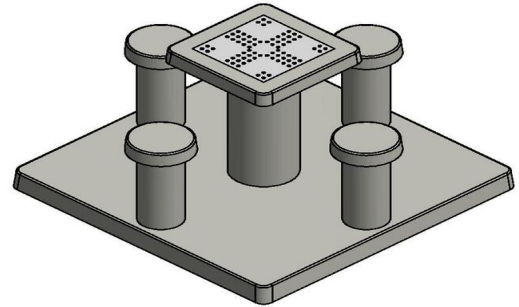

HeBlad
www.HeBlad.com
GT.LD.4

± 900 KG.

Spécifications Ludo-tafel Naturel Beton

Code de produit	GT.LD.4	Hauteur de la table	75 cm
Couleur	Béton naturel	Hauteur d'assise	50 cm
Dimensions (L x P x H)	149 x 149 x 85 cm	Dimensions plaque de fond (L x P x H)	600 x 600 x 10 cm
Dimensions du plateau de table (L x H)	60 x 60 cm	Poids	900 kg
Epaisseur plateau de table	7 cm		

Produits associés

Onze producten worden geleverd vanuit onze fabriek in Nederland.