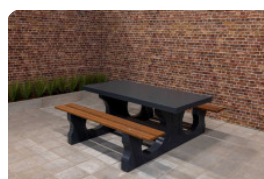

Spécifications 1 Liter Antraciet verf

Code de produit

HB.Paint-7016

vestigingsadres

HeBlad BV
Diamantweg 22
NL - 5527 LC Hapert

Produits associés

PS.DLA

Onze producten worden geleverd vanuit onze fabriek in Nederland.