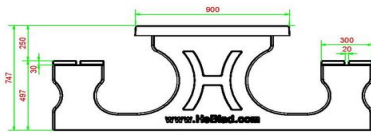

HeBlad
www.HeBlad.com
PS.DLAB.GT.111
± 780 KG.

Spécifications Multi-Spellentafel (1-1-1) DeLuxe Antraciet-Beton

Code de produit	PS.DLAB.GT.111	Hauteur de la table	75 cm
Couleur	Béton anthracite	Hauteur d'assise	50 cm
Dimensions (L x P x H)	210 x 193 x 75 cm	Matériel assise	Bambou
Dimensions du plateau de table (L x H)	210 x 90 cm	Écartement entre les pieds	111 cm (la distance de centre à centre)
Épaisseur plateau de table	7 cm	Poids	780 kg