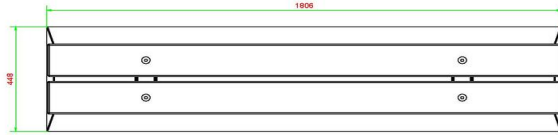

HeBlad
www.HeBlad.com
BB.DL.AB

gewicht ± 700 KG.

Spécifications Bank DeLuxe Antraciet-Beton

Code de produit	BB.DL.AB	Hauteur d'assise	50 cm
Couleur	Béton anthracite	Matériel assise	Bambou
Dimensions (L x P x H)	180 x 45 x 50 cm	Nombre d'assises	4
Dimensions assise	180 x 30 cm	Poids	700 kg