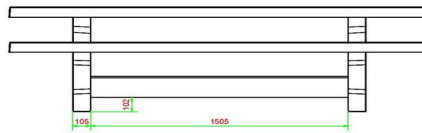

HeBlad
www.HeBlad.com
PS.ST.246

± 1100 KG.

Spécifications Picknickset Standaard 246cm

Code de produit	PS.ST.246	Hauteur d'assise	50 cm
Couleur	Béton naturel	Matériel assise	Beton
Dimensions (L x P x H)	246 x 193 x 75 cm	Écartement entre les pieds	161 cm (la distance de centre à centre)
Dimensions du plateau de table (L x H)	246 x 90 cm	Poids	1135 kg
Epaisseur plateau de table	7 cm	Nombre d'assises	10
Hauteur de la table	75 cm