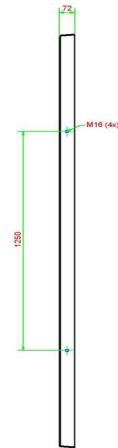

HeBlad
www.HeBlad.com
OP.PS

Gewicht ± 1000 KG.

Spécifications Onderplaat Picknickset

Code de produit	OP.PS	Poids	1000 kg
Couleur	Béton naturel	Installation de levage	Manchon de vis à béton M16 sur 4 côtés
Dimensions (L x P x H)	248 x 236 x 7 cm	Préparation de montage	trous de passage pour boulon M16
Finition plaque de fond	Profile antidérapant