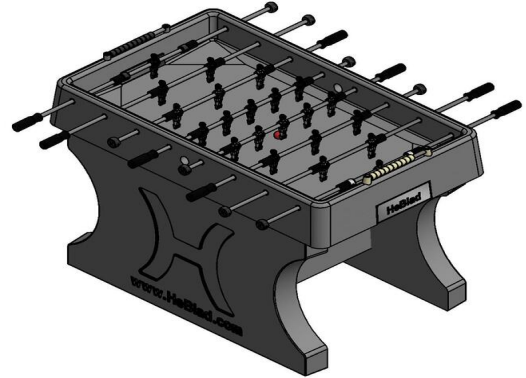

HeBlad
www.HeBlad.com
HB.FB.A

± 700KG

Spécifications Betonnen Tafelvoetbaltafel

Code de produit	HB.FB.A	Poids	700 kg
Couleur	Anthracite laqué	Écartement entre les pieds	60 cm
Dimensions (L x P x H)	137 x 134 x 95 cm		

Produits associés

Onze producten worden geleverd vanuit onze fabriek in Nederland.