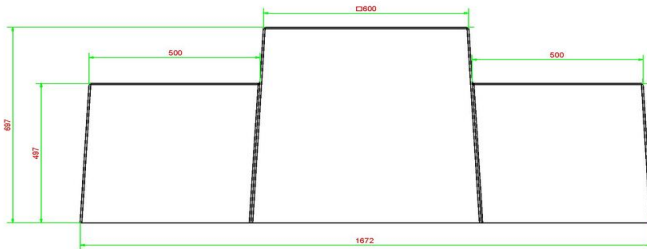

HeBlad
www.HeBlad.com
BB.CH

Gewicht ± 1140 KG.

Spécifications Schaakbank Naturel Beton

Code de produit	BB.CH	Hauteur de la table	70 cm
Couleur	Béton naturel	Poids	1140 kg
Dimensions (L x P x H)	167 x 67 x 70 cm	Nombre d'assises	2
Hauteur d'assise	50 cm		

Produits associés

Onze producten worden geleverd vanuit onze fabriek in Nederland.