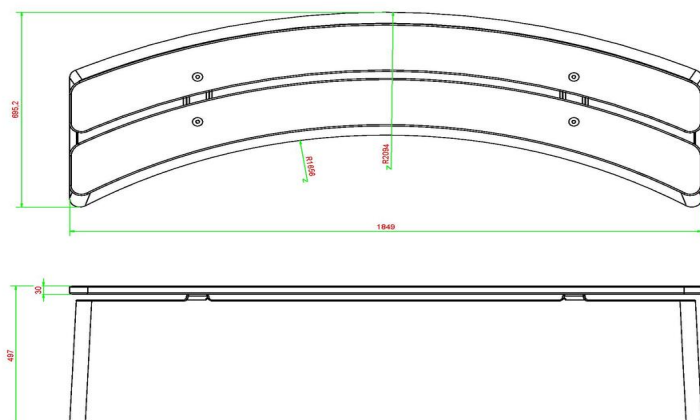

HeBlad
www.HeBlad.com
BB.DL.OV

gewicht ± 825 KG.

Spécifications Betonbank DeLuxe Ovaal

Code de produit	BB.DL.OV	Matériel assise	Bambou
Couleur	Béton naturel	Nombre d'assises	4
Dimensions (L x P x H)	185 x 70 x 50 cm	Poids	825 kg
Hauteur d'assise	50 cm		

Produits associés

Onze producten worden geleverd vanuit onze fabriek in Nederland.