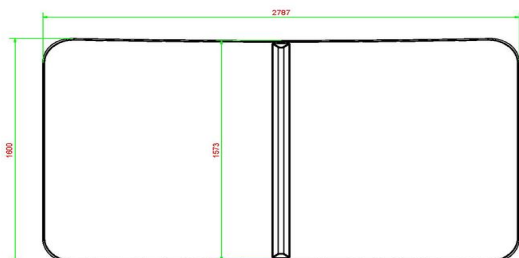

HeBlad
www.HeBlad.com
VV.NT
±1385 KG

Spécifications Voetvolleybaltafel Naturel Beton

Code de produit	VV.NT	Hauteur de la table	76 cm
Couleur	Béton naturel	Hauteur du filet	14,75 cm
Dimensions plateau de jeu (L x l)	274 x 152 cm	Poids	1385 kg
Dimensions bas de plateau de jeu	278 x 156 cm	Écartement entre les pieds	183 cm (la distance de centre à centre)
Épaisseur plateau	8,4 cm		

Produits associés

Onze producten worden geleverd vanuit onze fabriek in Nederland.