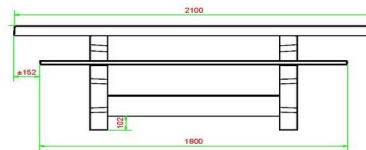

HeBlad
www.HeBlad.com
PS.DLAB.GT.111
± 780 KG.

Spécifications Multi-Spellentafel (1-1-1) DeLuxe Antraciet-Beton

Code de produit	PS.DLAB.GT.111	Hauteur de la table	75 cm
Couleur	Béton anthracite	Hauteur d'assise	50 cm
Dimensions (L x P x H)	210 x 193 x 75 cm	Matériel assise	Bambou
Dimensions du plateau de table (L x H)	210 x 90 cm	Écartement entre les pieds	111 cm (la distance de centre à centre)
Épaisseur plateau de table	7 cm	Poids	780 kg