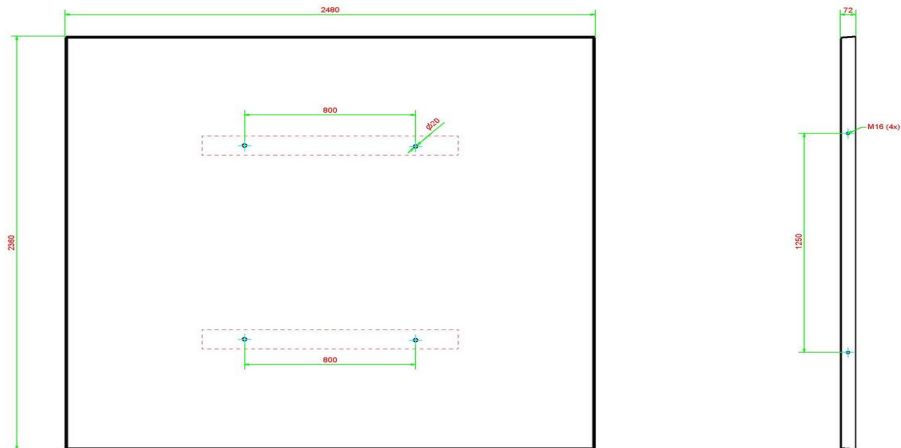

HeBlad
www.HeBlad.com
OP.PS

Gewicht ± 1000 KG.

Spécifications Onderplaat Picknickset

Code de produit	OP.PS	Poids	1000 kg
Couleur	Béton naturel	Installation de levage	Manchon de vis à béton M16 sur 4 côtés
Dimensions (L x P x H)	248 x 236 x 7 cm	Préparation de montage	trous de passage pour boulon M16
Finition plaque de fond	Profile antidérapant		

Produits associés

Onze producten worden geleverd vanuit onze fabriek in Nederland.