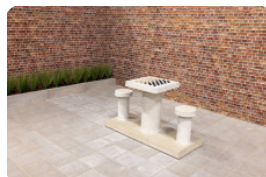

HeBlad
www.HeBlad.com
GT.LD.4

± 900 KG.

Spécifications Ludo-tafel Naturel Beton

Code de produit	GT.LD.4	Hauteur de la table	75 cm
Couleur	Béton naturel	Hauteur d'assise	50 cm
Dimensions (L x P x H)	149 x 149 x 85 cm	Dimensions plaque de fond (L x P x H)	600 x 600 x 10 cm
Dimensions du plateau de table (L x H)	60 x 60 cm	Poids	900 kg
Epaisseur plateau de table	7 cm		

Produits associés

GT.CK.2

Onze producten worden geleverd vanuit onze fabriek in Nederland.