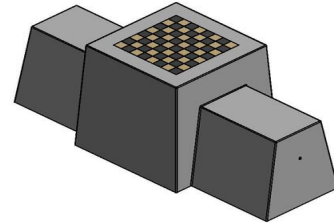

HeBlad
www.HeBlad.com
BB.CH

Gewicht ± 1140 KG.

Spécifications Schaakbank Naturel Beton

Code de produit	BB.CH	Hauteur de la table	70 cm
Couleur	Béton naturel	Poids	1140 kg
Dimensions (L x P x H)	167 x 67 x 70 cm	Nombre d'assises	2
Hauteur d'assise	50 cm