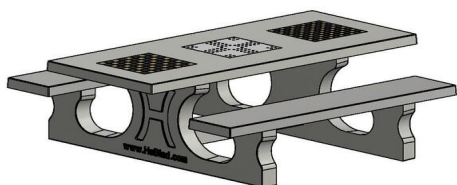

HeBlad
www.HeBlad.com
PS.ST.GT.132
± 950 KG.

Spécifications Multi-Spellentafel (1-3-2) Standaard

Code de produit	PS.ST.GT.132	Hauteur de la table	75 cm
Couleur	Béton naturel	Hauteur d'assise	50 cm
Dimensions (L x P x H)	210 x 193 x 75 cm	Matériel assise	Béton
Dimensions du plateau de table (L x H)	210 x 90 cm	Écartement entre les pieds	111 cm (la distance de centre à centre)
Épaisseur plateau de table	7 cm	Poids	950 kg