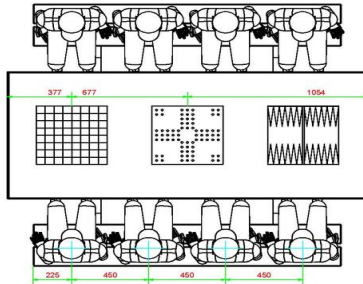

HeBlad
www.HeBlad.com
PS.DLAB.GT.134
± 780 KG.

Spécifications Multi-Spellentafel (1-3-4) DeLuxe Antraciet-Beton

Code de produit	PS.DLAB.GT.134	Hauteur de la table	75 cm
Couleur	Béton anthracite	Hauteur d'assise	50 cm
Dimensions (L x P x H)	210 x 193 x 75 cm	Matériel assise	Bambou
Dimensions du plateau de table (L x H)	210 x 90 cm	Écartement entre les pieds	111 cm (la distance de centre à centre)
Épaisseur plateau de table	7 cm	Poids	780 kg