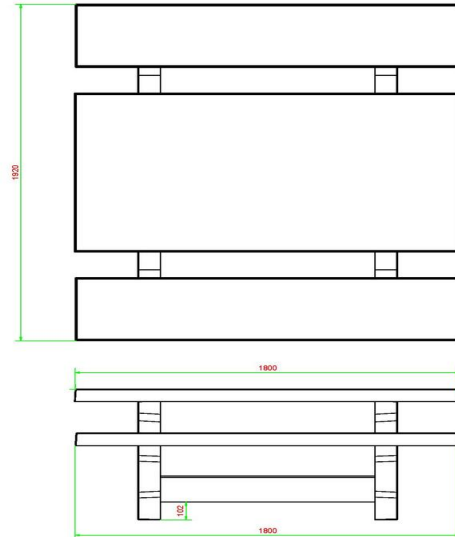

HeBlad
www.HeBlad.com
PS.ST.AB
± 905 KG.

Spécifications Picknickset Standaard Antraciet-Beton

Code de produit	PS.ST.AB	Hauteur d'assise	50 cm
Couleur	Béton anthracite	Matériel assise	Beton
Dimensions (L x P x H)	180 x 192 x 75 cm	Écartement entre les pieds	111 cm (la distance de centre à centre)
Dimensions du plateau de table (L x H)	80 x 90 cm	Poids	905 kg
Épaisseur plateau de table	7 cm	Nombre d'assises	8
Hauteur de la table	75 cm		

Produits associés

Onze producten worden geleverd vanuit onze fabriek in Nederland.