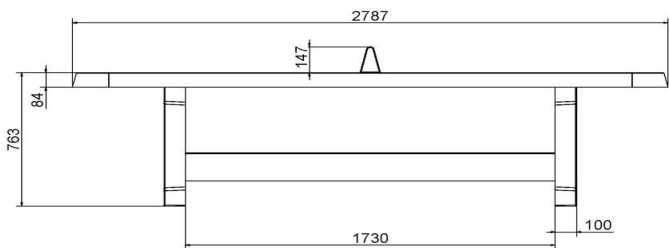

HeBlad
www.HeBlad.com
PP.AR.BL

Gewicht ± 1360 KG

Spécifications Pingpongtafel Afgerond Blauw

Code de produit	PP.AR.BL	Hauteur de la table	76 cm
Couleur	Bleu - RAL 5005	Hauteur du filet	14,75 cm
Dimensions plateau de jeu (L x l)	274 x 152 cm	Poids	1360 kg
Dimensions bas de plateau de jeu	279 x 157 cm	Écartement entre les pieds	183 cm (la distance de centre à centre)
Épaisseur plateau	8,4 cm		

Produits associés

Onze producten worden geleverd vanuit onze fabriek in Nederland.