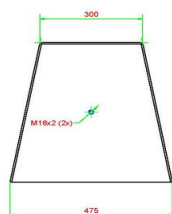

HeBlad
www.HeBlad.com
BB.ST.AB

Gewicht ± 800 KG

Spécifications Betonbank Standaard Antraciet-Beton

Code de produit	BB.ST.AB	Hauteur d'assise	50 cm
Couleur	Béton anthracite	Matériel assise	Beton
Dimensions (L x P x H)	180 x 47,5 x 50 cm	Nombre d'assises	4
Dimensions assise	175 x 30 cm	Poids	800 kg