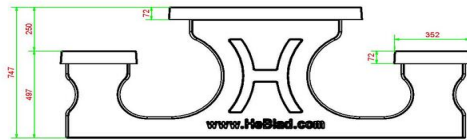

HeBlad
www.HeBlad.com
PS.ST.A

± 905 KG.

Spécifications Picknickset Standaard Antraciet

Code de produit	PS.ST.A	Hauteur d'assise	50 cm
Couleur	Anthracite laqué	Matériel assise	Beton
Dimensions (L x P x H)	180 x 192 x 75 cm	Écartement entre les pieds	111 cm (la distance de centre à centre)
Dimensions du plateau de table (L x H)	80 x 90 cm	Poids	905 kg
Épaisseur plateau de table	7 cm	Nombre d'assises	8
Hauteur de la table	75 cm