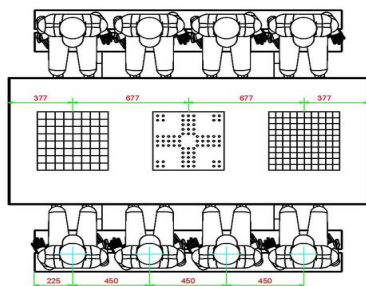

HeBlad
www.HeBlad.com
PS.DL.GT.132

± 780 KG.

Spécifications Multi-Spellentafel (1-3-2) DeLuxe

Code de produit	PS.DL.GT.132	Hauteur de la table	75 cm
Couleur	Béton naturel	Hauteur d'assise	50 cm
Dimensions (L x P x H)	210 x 193 x 75 cm	Matériel assise	Bambou
Dimensions du plateau de table (L x H)	90 x 90 cm	Écartement entre les pieds	111 cm (la distance de centre à centre)
Épaisseur plateau de table	7 cm	Poids	780 kg