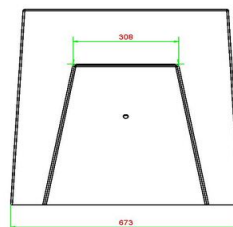

HeBlad
www.HeBlad.com
BB.CK

Gewicht ± 1140 KG.

Spécifications Dambank Naturel Beton

Code de produit	BB.CK	Hauteur de la table	70 cm
Couleur	Béton naturel	Poids	1140 kg
Dimensions (L x P x H)	167 x 67 x 70 cm	Nombre d'assises	2
Hauteur d'assise	50 cm