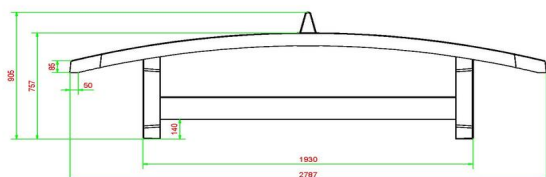

HeBlad
www.HeBlad.com
VV.AB
±1385 KG

Spécifications Voetvolleybaltafel Antraciet-Beton

Code de produit	VV.AB	Hauteur de la table	76 cm
Couleur	Béton anthracite	Hauteur du filet	14,75 cm
Dimensions plateau de jeu (L x l)	274 x 152 cm	Poids	1385 kg
Dimensions bas de plateau de jeu	278 x 156 cm	Écartement entre les pieds	183 cm (la distance de centre à centre)
Épaisseur plateau	8,4 cm