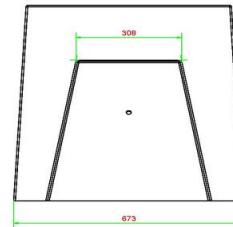

HeBlad
www.HeBlad.com
BB.CH.AB

Gewicht ± 1140 KG.

Spécifications Schaakbank Antraciet-Beton

Code de produit	BB.CH.AB	Hauteur de la table	70 cm
Couleur	Béton anthracite	Poids	1140 kg
Dimensions (L x P x H)	167 x 67 x 70 cm	Nombre d'assises	2
Hauteur d'assise	50 cm