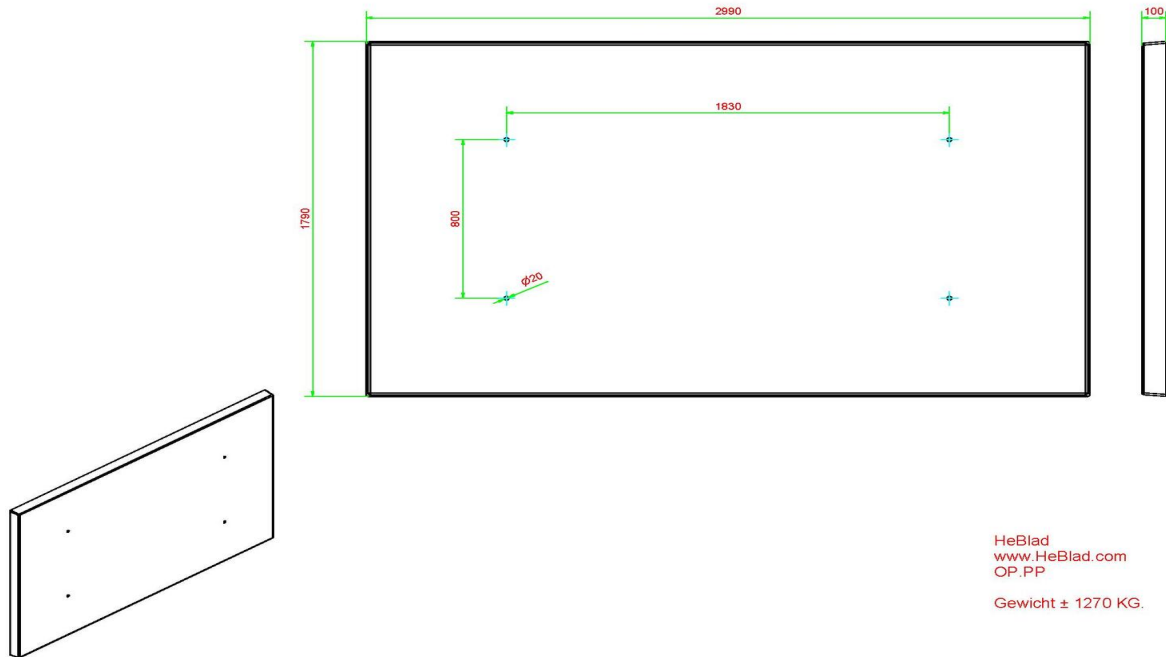

HeBlad
www.HeBlad.com
OP.PP

Gewicht ± 1270 KG.

Spécifications Onderplaat Pingpongtafel

Code de produit	OP.PP	Finition plaque de fond	Béton lisse
Couleur	Béton naturel	Installation de levage	Manchons à vis M16 (2 pièces par coté long)
Dimensions (L x P x H)	299 x 179 x 10 cm	Préparation de montage	trous de passage pour boulon M16
Poids	1270 kg		

Produits associés

Onze producten worden geleverd vanuit onze fabriek in Nederland.