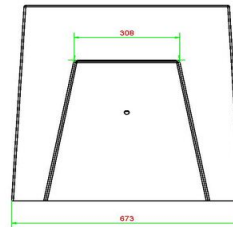

HeBlad
www.HeBlad.com
BB.CH

Gewicht ± 1140 KG.

Spécifications Schaakbank Naturel Beton

Code de produit	BB.CH	Hauteur de la table	70 cm
Couleur	Béton naturel	Poids	1140 kg
Dimensions (L x P x H)	167 x 67 x 70 cm	Nombre d'assises	2
Hauteur d'assise	50 cm