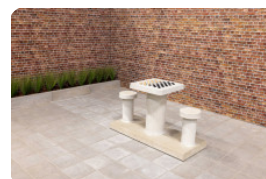

HeBlad
www.HeBlad.com
PS.DLAB.GT.111
± 780 KG.

Spécifications Multi-Spellentafel (1-1-1) DeLuxe Antraciet-Beton

Code de produit	PS.DLAB.GT.111	Hauteur de la table	75 cm
Couleur	Béton anthracite	Hauteur d'assise	50 cm
Dimensions (L x P x H)	210 x 193 x 75 cm	Matériel assise	Bambou
Dimensions du plateau de table (L x H)	210 x 90 cm	Écartement entre les pieds	111 cm (la distance de centre à centre)
Épaisseur plateau de table	7 cm	Poids	780 kg

Produits associés

GT.CK.2

Onze producten worden geleverd vanuit onze fabriek in Nederland.