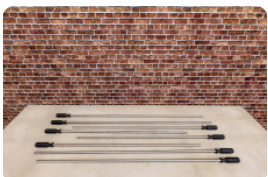

Spécifications Schroef + moer voor poppen 30 mm (13)

Code de produit

FB.S30 set13

vestigingsadres

HeBlad BV
Diamantweg 22
NL - 5527 LC Hapert

Produits associés

HB.FB.Rodset