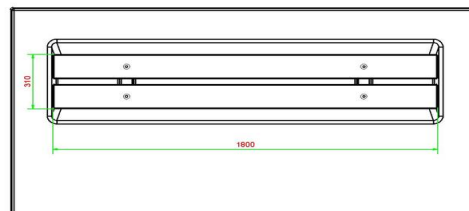

HeBlad
www.HeBlad.com
BB.DL.OP.ZL
gewicht ± 1200 KG.

Spécifications Betonnen zitbank DeLuxe met Onderplaat zonder Leuning

Code de produit	BB.DL.OP.ZL	Matériel assise	Bambou
Couleur	Béton naturel	Nombre d'assises	4
Dimensions (L x P x H)	219,5 x 119 x 56,5 cm	Dimensions plaque de fond (L x P x H)	219,5 x 119 x 8 cm
Hauteur d'assise	45 cm	Finition plaque de fond	Béton lisse
Dimensions assise	180 x 30 cm	Poids	1200 kg