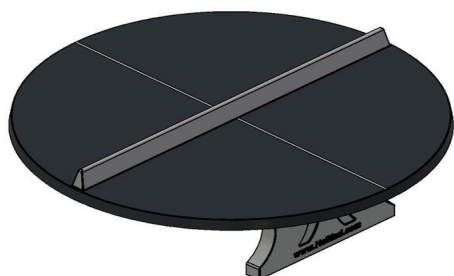

HeBlad
www.HeBlad.com
PP.R.A

Gewicht ± 1570 KG

Spécifications Pingpongtafel Rond Antraciet

Code de produit	PP.R.A	Hauteur de la table	76 cm
Couleur	Anthracite - RAL 7016	Hauteur du filet	14,75 cm
Dimensions plateau de jeu (L x l)	ø 260 cm	Poids	1570 kg
Dimensions bas de plateau de jeu	ø 264 cm	Écartement entre les pieds	149 cm (la distance de centre à centre)
Épaisseur plateau	8,4 cm		

Produits associés

Onze producten worden geleverd vanuit onze fabriek in Nederland.