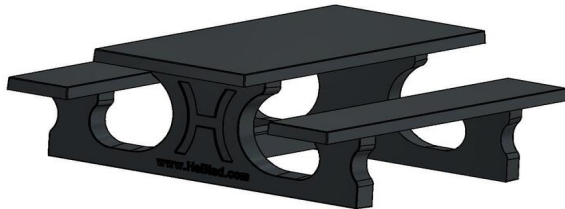

HeBlad
www.HeBlad.com
PS.ST.AB
± 905 KG.

Spécifications Picknickset Standaard Antraciet-Beton

Code de produit	PS.ST.AB	Hauteur d'assise	50 cm
Couleur	Béton anthracite	Matériel assise	Beton
Dimensions (L x P x H)	180 x 192 x 75 cm	Écartement entre les pieds	111 cm (la distance de centre à centre)
Dimensions du plateau de table (L x H)	80 x 90 cm	Poids	905 kg
Épaisseur plateau de table	7 cm	Nombre d'assises	8
Hauteur de la table	75 cm