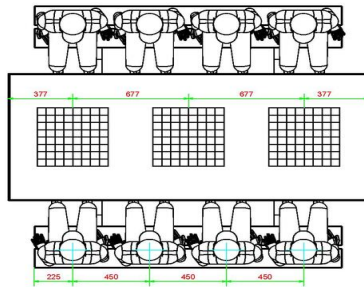

HeBlad
www.HeBlad.com
PS.DLAB.GT.111
± 780 KG.

Spécifications Multi-Spellentafel (1-1-1) DeLuxe Antraciet-Beton

Code de produit	PS.DLAB.GT.111	Hauteur de la table	75 cm
Couleur	Béton anthracite	Hauteur d'assise	50 cm
Dimensions (L x P x H)	210 x 193 x 75 cm	Matériel assise	Bambou
Dimensions du plateau de table (L x H)	210 x 90 cm	Écartement entre les pieds	111 cm (la distance de centre à centre)
Épaisseur plateau de table	7 cm	Poids	780 kg