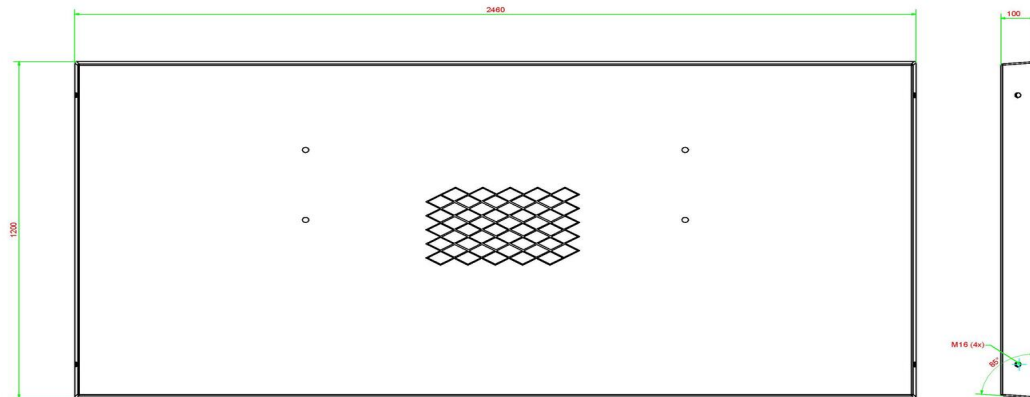

HeBlad
www.HeBlad.com
OP.BB

Gewicht ± 700

Spécifications Onderplaat Betonbank

Code de produit	OP.BB	Poids	525 kg
Couleur	Naturel beton	Finition plaque de fond	Profile antidérapant
Dimensions (L x P x H)	248 x 120 x 7 cm	Installation de levage	Manchon de vis à béton M16 sur 4 côtés

Produits associés

Onze producten worden geleverd vanuit onze fabriek in Nederland.