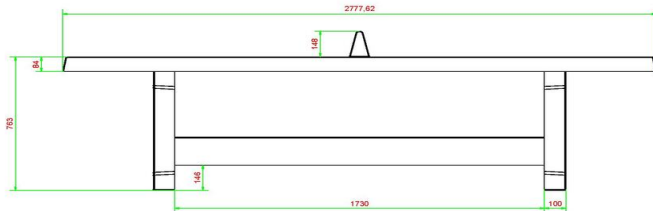

HeBlad
www.HeBlad.com
PP.AB

Gewicht ± 1360 KG

Spécifications Pingpongtafel Antraciet-Beton

Code de produit	PP.AB	Hauteur de la table	76 cm
Couleur	Béton anthracite	Hauteur du filet	14,75 cm
Dimensions plateau de jeu (L x l)	274 x 152 cm	Poids	1360 kg
Dimensions bas de plateau de jeu	278 x 156 cm	Écartement entre les pieds	183 cm (la distance de centre à centre)
Épaisseur plateau	8,4 cm		

Produits associés

Onze producten worden geleverd vanuit onze fabriek in Nederland.