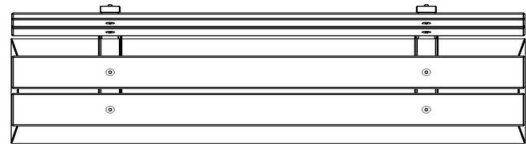

HeBlad
www.HeBlad.com
BB.DLA.ML
gewicht ± 480 KG.

Spécifications Betonbank DeLuxe Antraciet met Leuning

Code de produit	BB.DLA.ML	Matériel assise	Bambou
Couleur	Anthracite laqué	Coin d'assise	103 degrés
Dimensions (L x P x H)	180 x 45 x 95 cm	Nombre d'assises	4
Hauteur d'assise	48,5 cm	Poids	630 kg
Dimensions assise	180 x 30 cm