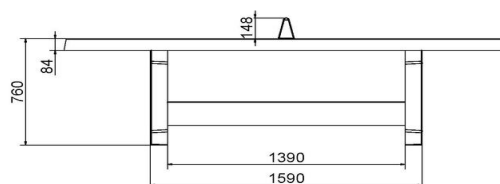

HeBlad
www.HeBlad.com
PP.R.NT
Gewicht ± 1570 KG

Spécifications Pingpongtafel Rond Naturel Beton

Code de produit	PP.R.NT	Hauteur de la table	76 cm
Couleur	Béton naturel	Hauteur du filet	14,75 cm
Dimensions plateau de jeu (L x l)	ø 260 cm	Poids	1570 kg
Dimensions bas de plateau de jeu	ø 264 cm	Écartement entre les pieds	149 cm (la distance de centre à centre)
Épaisseur plateau	8,4 cm