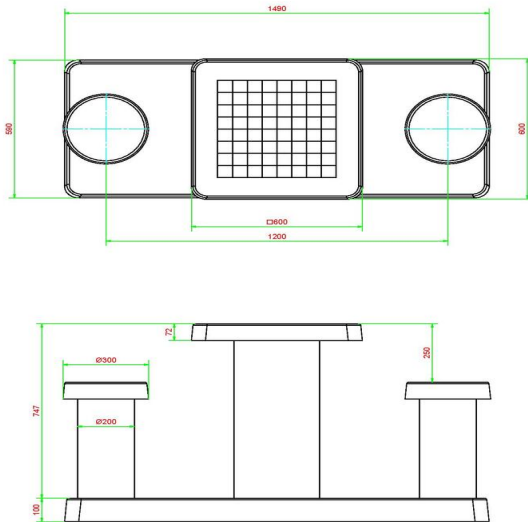

HeBlad
www.HeBlad.com
GT.CH.2
Gewicht ± 490 KG.

Spécifications Schaaktafel Naturel Beton 2 persoons

Code de produit	GT.CH.2	Hauteur de la table	75 cm
Couleur	Béton naturel	Hauteur d'assise	50 cm
Dimensions (L x P x H)	149 x 60 x 85 cm	Dimensions plaque de fond (L x P x H)	650 x 60 x 10 cm
Dimensions du plateau de table (L x H)	650 x 60 cm	Poids	425 kg
Epaisseur plateau de table	7 cm		

Produits associés

Onze producten worden geleverd vanuit onze fabriek in Nederland.