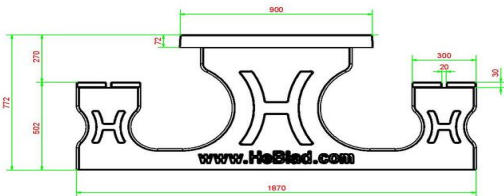

HeBlad
www.HeBlad.com
PS.DLAB.RT
± 790 kg

Spécifications Picknickset DeLuxe Antraciet-Beton Rolstoeltoegankelijk

Code de produit	PS.DLAB.RT	Hauteur d'assise	50 cm
Couleur	Béton anthracite	Matériel assise	Bambou
Dimensions (L x P x H)	210 x 187 x 77 cm	Écartement entre les pieds	111 cm (la distance de centre à centre)
Dimensions du plateau de table (L x H)	210 x 90 cm	Poids	790 kg
Épaisseur plateau de table	7 cm	Nombre d'assises	7