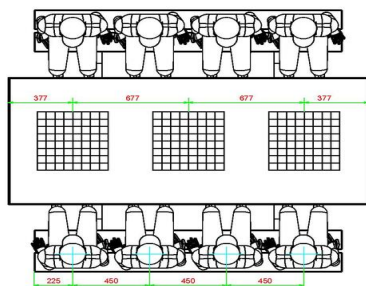

HeBlad
www.HeBlad.com
PS.DL.GT.111

± 780 KG.

Spécifications Multi-Spellentafel (1-1-1) DeLuxe

Code de produit	PS.DL.GT.111	Hauteur de la table	75 cm
Couleur	Béton naturel	Hauteur d'assise	50 cm
Dimensions (L x P x H)	210 x 193 x 75 cm	Matériel assise	Bambou
Dimensions du plateau de table (L x H)	210 x 90 cm	Écartement entre les pieds	111 cm (la distance de centre à centre)
Épaisseur plateau de table	7 cm	Poids	780 kg