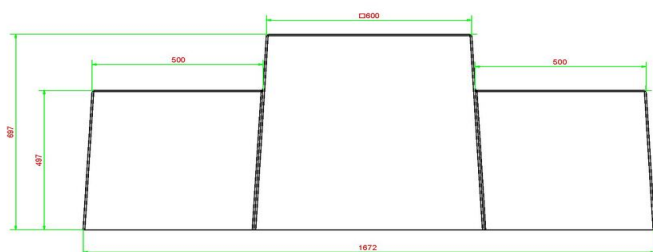

HeBlad
www.HeBlad.com
BB.CK

Gewicht ± 1140 KG.

Spécifications Dambank Naturel Beton

Code de produit	BB.CK	Hauteur de la table	70 cm
Couleur	Béton naturel	Poids	1140 kg
Dimensions (L x P x H)	167 x 67 x 70 cm	Nombre d'assises	2
Hauteur d'assise	50 cm		

Produits associés

Onze producten worden geleverd vanuit onze fabriek in Nederland.