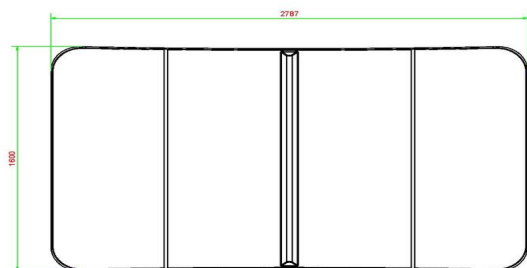

HeBlad
www.HeBlad.com
VV.BL

±1385 KG

Spécifications Voetvolleybaltafel Blauw

Code de produit	VV.BL	Hauteur de la table	76 cm
Couleur	Bleu - RAL 5005	Hauteur du filet	14,75 cm
Dimensions plateau de jeu (L x l)	274 x 152 cm	Poids	1385 kg
Dimensions bas de plateau de jeu	278 x 156 cm	Écartement entre les pieds	183 cm (la distance de centre à centre)
Épaisseur plateau	8,4 cm		

Produits associés

Onze producten worden geleverd vanuit onze fabriek in Nederland.