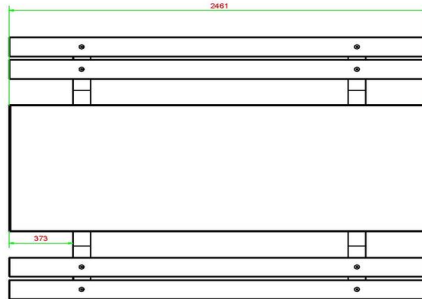

HeBlad
www.HeBlad.com
PS.DLA.246

± 875 KG.

Spécifications Picknickset DeLuxe Antraciet 246cm

Code de produit	PS.DLA.246	Hauteur d'assise	50 cm
Couleur	Anthracite laqué	Matériel assise	Bambou
Dimensions (L x P x H)	246 x 193 x 75 cm	Écartement entre les pieds	161 cm (la distance de centre à centre)
Dimensions du plateau de table (L x H)	246 x 90 cm	Poids	880 kg
Épaisseur plateau de table	7 cm	Nombre d'assises	10
Hauteur de la table	75 cm