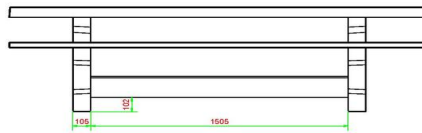

HeBlad
www.HeBlad.com
PS.DLA.246

± 875 KG.

Spécifications Picknickset DeLuxe Antraciet 246cm

Code de produit	PS.DLA.246	Hauteur d'assise	50 cm
Couleur	Anthracite laqué	Matériel assise	Bambou
Dimensions (L x P x H)	246 x 193 x 75 cm	Écartement entre les pieds	161 cm (la distance de centre à centre)
Dimensions du plateau de table (L x H)	246 x 90 cm	Poids	880 kg
Épaisseur plateau de table	7 cm	Nombre d'assises	10
Hauteur de la table	75 cm