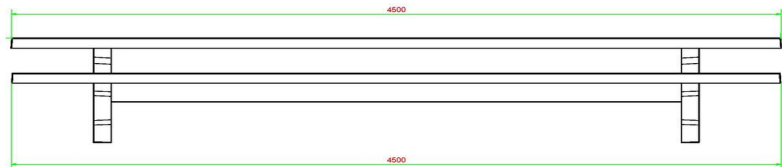

HeBlad
www.HeBlad.com
PS.STAB.XL
± 2100 KG.

Spécifications Picknickset Standaard XL Antraciet-Beton

Code de produit	PS.STAB.XL	Epaisseur plateau de table	7 cm
Couleur	Béton anthracite	Hauteur d'assise	50 cm
Dimensions (L x P x H)	450 x 192 x 75 cm	Poids	2100 kg
Dimensions du plateau de table (L x H)	450 x 90 cm	Matériel assise	Beton
Hauteur de la table	75 cm	Écartement entre les pieds	355 (hart op hart)

Produits associés

Onze producten worden geleverd vanuit onze fabriek in Nederland.