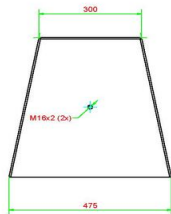

HeBlad
www.HeBlad.com
BB.ST.A

Gewicht ± 800 KG

Spécifications Betonbank Standaard Antraciet

Code de produit	BB.ST.A	Hauteur d'assise	50 cm
Couleur	Anthracite laqué	Matériel assise	Beton
Dimensions (L x P x H)	180 x 47,5 x 50 cm	Nombre d'assises	4
Dimensions assise	175 x 30 cm	Poids	800 kg