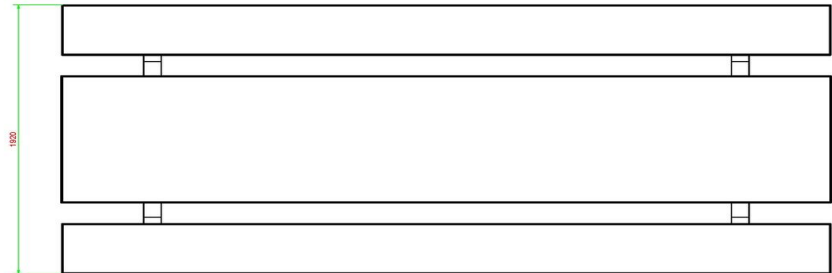

HeBlad
www.HeBlad.com
PS.STA.XL
± 2100 KG.

Spécifications Picknickset Standaard XL Antraciet

Code de produit	PS.STA.XL	Épaisseur plateau de table	7 cm
Couleur	Anthracite laqué	Hauteur d'assise	50 cm
Dimensions (L x P x H)	450 x 192 x 75 cm	Poids	2100 kg
Dimensions du plateau de table (L x H)	900 x 75 cm	Matériel assise	Béton
Hauteur de la table	75 cm	Écartement entre les pieds	355 (hart op hart)

Produits associés

Onze producten worden geleverd vanuit onze fabriek in Nederland.