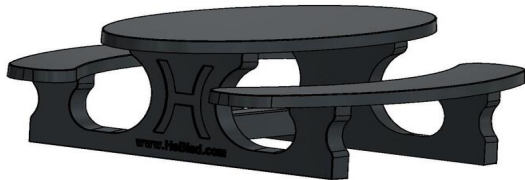

HeBlad
www.HeBlad.com
PS.STA.OV

± 950 KG.

Spécifications Picknickset Standaard Antraciet Ovaal

Code de produit	PS.STA.OV	Hauteur d'assise	50 cm
Couleur	Anthracite laqué	Matériel assise	Beton
Dimensions (L x P x H)	211 x 205 x 75 cm	Écartement entre les pieds	110 cm (la distance de centre à centre)
Dimensions du plateau de table (L x H)	205 x 110 cm	Poids	950 kg
Épaisseur plateau de table	7 cm	Nombre d'assises	8
Hauteur de la table	75 cm