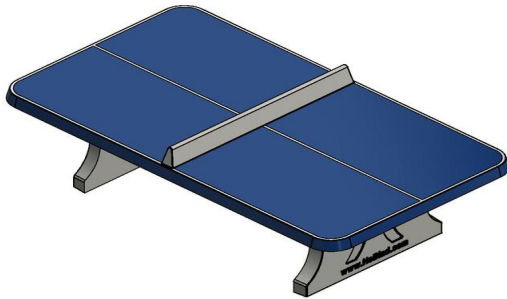

HeBlad
www.HeBlad.com
PP.AR.BL

Gewicht ± 1360 KG

Spécifications Pingpongtafel Afgerond Blauw

Code de produit	PP.AR.BL	Hauteur de la table	76 cm
Couleur	Bleu - RAL 5005	Hauteur du filet	14,75 cm
Dimensions plateau de jeu (L x l)	274 x 152 cm	Poids	1360 kg
Dimensions bas de plateau de jeu	279 x 157 cm	Écartement entre les pieds	183 cm (la distance de centre à centre)
Épaisseur plateau	8,4 cm		

Produits associés

Onze producten worden geleverd vanuit onze fabriek in Nederland.