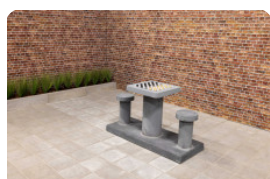

Spécifications Damstenen

Code de produit	GT.CK.Pieces
Matériel	Bois

vestigingsadres

HeBlad BV
Diamantweg 22
NL - 5527 LC Hapert

Produits associés

GT.CK.AB2