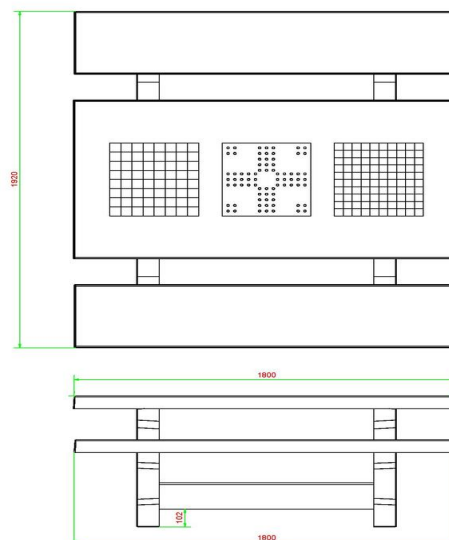

HeBlad
www.HeBlad.com
PS.STAB.GT.132

± 950 KG.

Spécifications Multi-Spellentafel (1-3-2) Standaard Antraciet-Beton

Code de produit	PS.STAB.GT.132	Epaisseur plateau de table	7 cm
Couleur	Béton anthracite	Hauteur d'assise	50 cm
Dimensions (L x P x H)	210 x 193 x 75 cm	Poids	950 kg
Dimensions du plateau de table (L x H)	180 x 90 cm	Matériel assise	Beton
Hauteur de la table	75 cm	Écartement entre les pieds	111 cm (la distance de centre à centre)

Produits associés

Onze producten worden geleverd vanuit onze fabriek in Nederland.