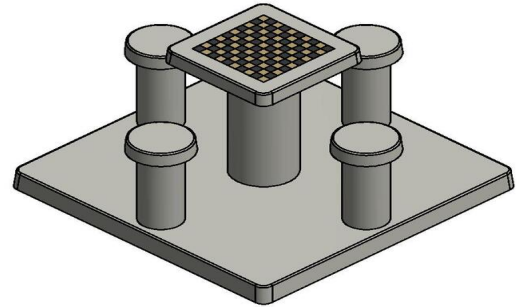

\*Bij bestelling van deze damtafel krijgt u 1 set damstenen gratis meegeleverd.

*Onze producten worden geleverd vanuit onze fabriek in Nederland.*

HeBlad  
www.HeBlad.com  
GT.CK.4

± 900 KG.