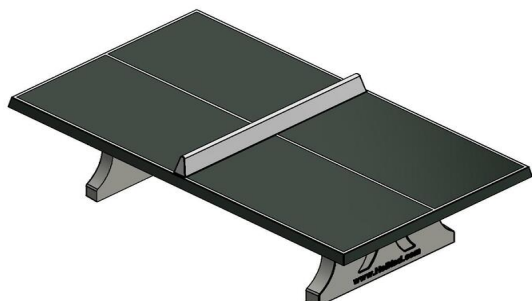

HeBlad
www.HeBlad.com
PP.GR

Gewicht ± 1360 KG

Spécifications Pingpongtafel Groen

Code de produit	PP.GR	Hauteur de la table	76 cm
Couleur	Vert - RAL 6009	Hauteur du filet	14,75 cm
Dimensions plateau de jeu (L x l)	274 x 152 cm	Poids	1360 kg
Dimensions bas de plateau de jeu	278 x 156 cm	Écartement entre les pieds	183 cm (la distance de centre à centre)
Épaisseur plateau	8,4 cm		

Produits associés

Onze producten worden geleverd vanuit onze fabriek in Nederland.