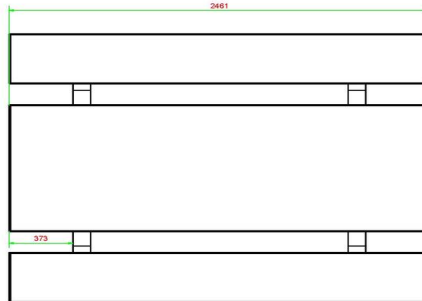

HeBlad
www.HeBlad.com
PS.ST.246

± 1100 KG.

Spécifications Picknickset Standaard 246cm

Code de produit	PS.ST.246	Hauteur d'assise	50 cm
Couleur	Béton naturel	Matériel assise	Beton
Dimensions (L x P x H)	246 x 193 x 75 cm	Écartement entre les pieds	161 cm (la distance de centre à centre)
Dimensions du plateau de table (L x H)	246 x 90 cm	Poids	1135 kg
Epaisseur plateau de table	7 cm	Nombre d'assises	10
Hauteur de la table	75 cm		

Produits associés

Onze producten worden geleverd vanuit onze fabriek in Nederland.