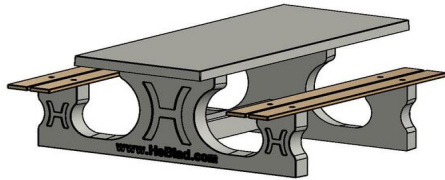

HeBlad
www.HeBlad.com
PS.DL.RT
± 790 kg

Spécifications Picknickset DeLuxe Rolstoeltoegankelijk

Code de produit	PS.DL.RT	Hauteur d'assise	50 cm
Couleur	Béton naturel	Matériel assise	Bambou
Dimensions (L x P x H)	210 x 187 x 77 cm	Écartement entre les pieds	111 cm (la distance de centre à centre)
Dimensions du plateau de table (L x H)	210 x 90 cm	Poids	790 kg
Épaisseur plateau de table	7 cm	Nombre d'assises	7