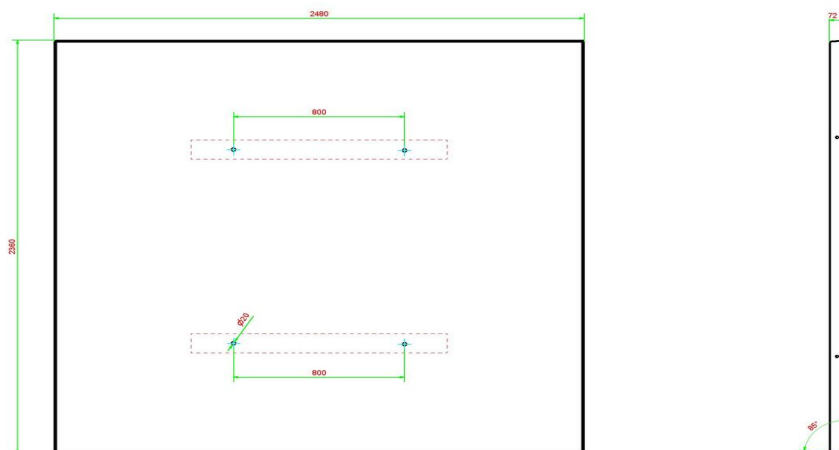

HeBlad
www.HeBlad.com
OP.PS.AB

Gewicht ± 1000 KG.

Spécifications Onderplaat Picknickset Antraciet-Beton

Code de produit	OP.PS.AB	Poids	1000 kg
Couleur	Béton anthracite	Installation de levage	Manchon de vis à béton M16 sur 4 côtés
Dimensions (L x P x H)	248 x 236 x 7 cm	Préparation de montage	trous de passage pour boulon M16
Finition plaque de fond	Profile antidérapant		

Produits associés

Onze producten worden geleverd vanuit onze fabriek in Nederland.