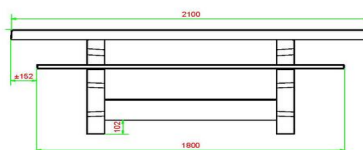

HeBlad
www.HeBlad.com
PS.DL.GT.132

± 780 KG.

Spécifications Multi-Spellentafel (1-3-2) DeLuxe

Code de produit	PS.DL.GT.132	Hauteur de la table	75 cm
Couleur	Béton naturel	Hauteur d'assise	50 cm
Dimensions (L x P x H)	210 x 193 x 75 cm	Matériel assise	Bambou
Dimensions du plateau de table (L x H)	90 x 90 cm	Écartement entre les pieds	111 cm (la distance de centre à centre)
Épaisseur plateau de table	7 cm	Poids	780 kg