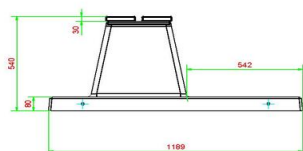

*Onze producten worden geleverd vanuit onze fabriek in Nederland.*

HeBlad  
www.HeBlad.com  
BB.DLAB.OP.ZL  
gewicht ± 1200 KG.