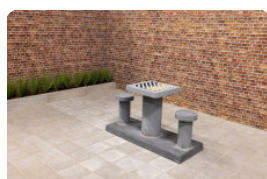

HeBlad
www.HeBlad.com
BB.CK.AB

Gewicht ± 1140 KG.

Spécifications Dambank Antraciet-Beton

Code de produit	BB.CK.AB	Hauteur de la table	70 cm
Couleur	Béton anthracite	Poids	1140 kg
Dimensions (L x P x H)	167 x 67 x 70 cm	Nombre d'assises	2
Hauteur d'assise	50 cm		

Produits associés

GT.CK.AB2

Onze producten worden geleverd vanuit onze fabriek in Nederland.