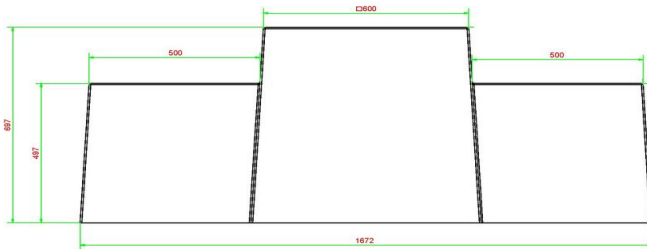

HeBlad
www.HeBlad.com
BB.CH.AB

Gewicht ± 1140 KG.

Spécifications Schaakbank Antraciet-Beton

Code de produit	BB.CH.AB	Hauteur de la table	70 cm
Couleur	Béton anthracite	Poids	1140 kg
Dimensions (L x P x H)	167 x 67 x 70 cm	Nombre d'assises	2
Hauteur d'assise	50 cm		

Produits associés

Onze producten worden geleverd vanuit onze fabriek in Nederland.