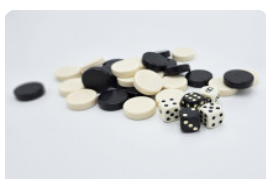

GT.BG.pieces