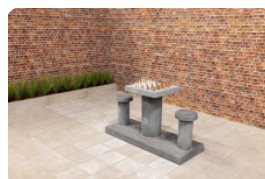

HeBlad
www.HeBlad.com
BB.CH.AB

Gewicht ± 1140 KG.

Spécifications Schaakbank Antraciet-Beton

Code de produit	BB.CH.AB	Hauteur de la table	70 cm
Couleur	Béton anthracite	Poids	1140 kg
Dimensions (L x P x H)	167 x 67 x 70 cm	Nombre d'assises	2
Hauteur d'assise	50 cm		

Produits associés

GT.CH.AB2

Onze producten worden geleverd vanuit onze fabriek in Nederland.