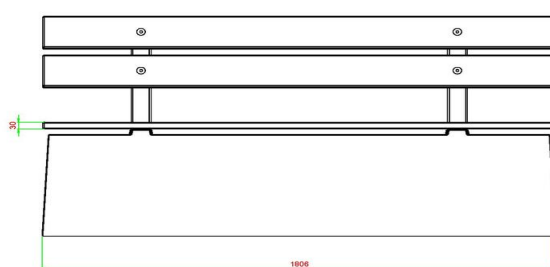

HeBlad
www.HeBlad.com
BB.DLAB.ML
gewicht ± 480 KG.

Spécifications Bank DeLuxe Antraciet-Beton met Leuning

Code de produit	BB.DLAB.ML	Matériel assise	Bambou
Couleur	Béton anthracite	Coin d'assise	103 degrés
Dimensions (L x P x H)	180 x 45 x 95 cm	Nombre d'assises	4
Hauteur d'assise	48,5 cm	Poids	630 kg
Dimensions assise	180 x 30 cm		

Produits associés

Onze producten worden geleverd vanuit onze fabriek in Nederland.