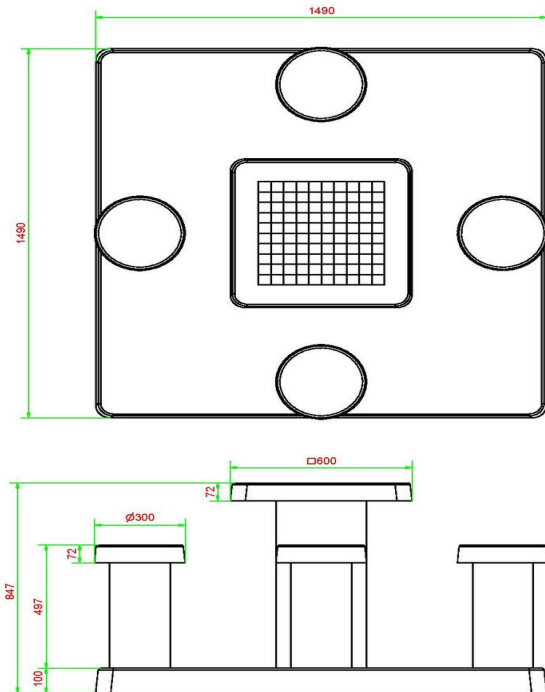

HeBlad
www.HeBlad.com
GT.CK.4

± 900 KG.

Spécifications Damtafel Naturel Beton 4 persons

Code de produit	GT.CK.4	Hauteur de la table	75 cm
Couleur	Béton naturel	Hauteur d'assise	50 cm
Dimensions (L x P x H)	149 x 149 x 85 cm	Dimensions plaque de fond (L x P x H)	149 x 149 x 10 cm
Dimensions du plateau de table (L x H)	60 x 60 cm	Poids	900 kg
Epaisseur plateau de table	7 cm		

Produits associés

Onze producten worden geleverd vanuit onze fabriek in Nederland.