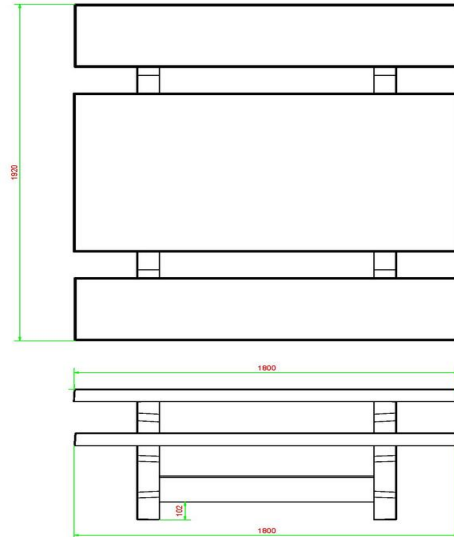

HeBlad
www.HeBlad.com
PS.ST.A

± 905 KG.

Spécifications Picknickset Standaard Antraciet

Code de produit	PS.ST.A	Hauteur d'assise	50 cm
Couleur	Anthracite laqué	Matériel assise	Beton
Dimensions (L x P x H)	180 x 192 x 75 cm	Écartement entre les pieds	111 cm (la distance de centre à centre)
Dimensions du plateau de table (L x H)	80 x 90 cm	Poids	905 kg
Épaisseur plateau de table	7 cm	Nombre d'assises	8
Hauteur de la table	75 cm		

Produits associés

Onze producten worden geleverd vanuit onze fabriek in Nederland.