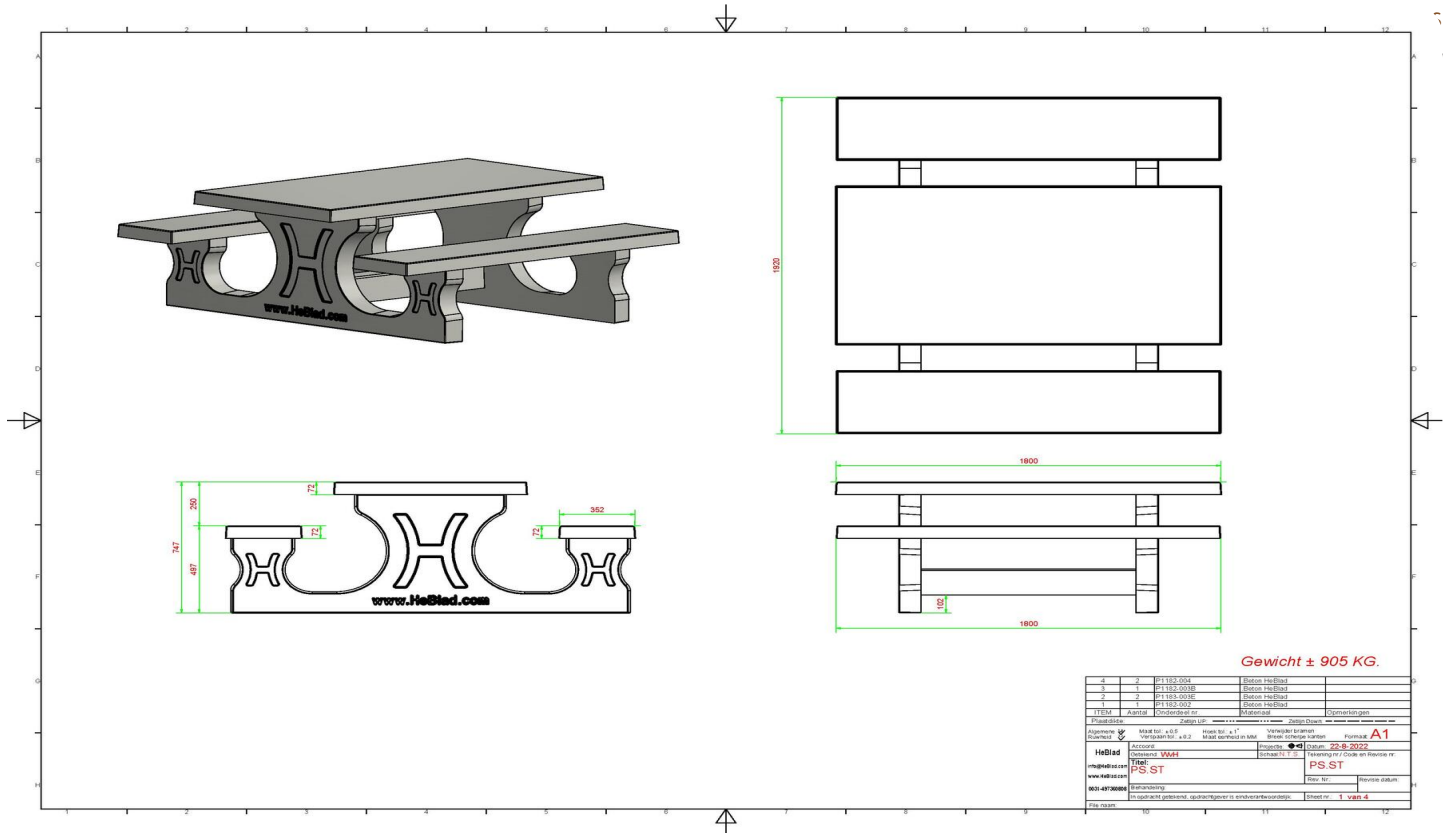

Spécifications Picknickset Standaard

Code de produit	PS.ST	Hauteur d'assise	50 cm
Couleur	Béton naturel	Matériel assise	Beton
Dimensions (L x P x H)	180 x 192 x 75 cm	Écartement entre les pieds	111 cm (la distance de centre à centre)
Dimensions du plateau de table (L x H)	80 x 90 cm	Poids	905 kg
Épaisseur plateau de table	7 cm	Nombre d'assises	8
Hauteur de la table	75 cm		

Produits associés

Onze producten worden geleverd vanuit onze fabriek in Nederland.