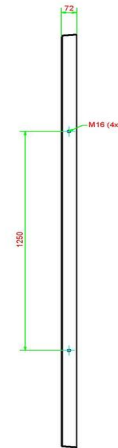

HeBlad
www.HeBlad.com
OP.PS

Gewicht ± 1000 KG.

Spécifications Onderplaat Picknickset

Code de produit	OP.PS	Poids	1000 kg
Couleur	Béton naturel	Installation de levage	Manchon de vis à béton M16 sur 4 côtés
Dimensions (L x P x H)	248 x 236 x 7 cm	Préparation de montage	trous de passage pour boulon M16
Finition plaque de fond	Profile antidérapant