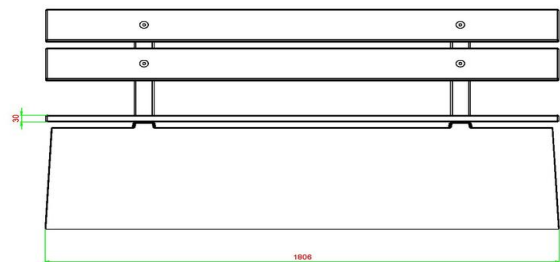

HeBlad
www.HeBlad.com
BB.DLA.ML
gewicht ± 480 KG.

Spécifications Betonbank DeLuxe Antraciet met Leuning

Code de produit	BB.DLA.ML	Matériel assise	Bambou
Couleur	Anthracite laqué	Coin d'assise	103 degrés
Dimensions (L x P x H)	180 x 45 x 95 cm	Nombre d'assises	4
Hauteur d'assise	48,5 cm	Poids	630 kg
Dimensions assise	180 x 30 cm		

Produits associés

Onze producten worden geleverd vanuit onze fabriek in Nederland.