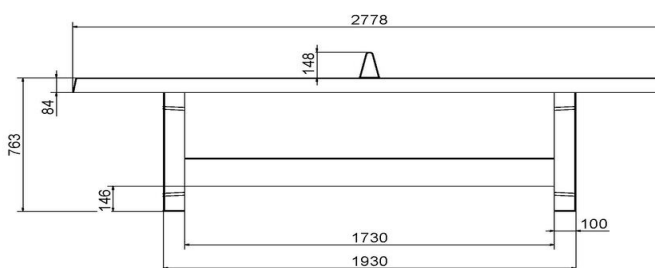

HeBlad
www.HeBlad.com
PP.GR

Gewicht ± 1360 KG

Spécifications Pingpongtafel Groen

Code de produit	PP.GR	Hauteur de la table	76 cm
Couleur	Vert - RAL 6009	Hauteur du filet	14,75 cm
Dimensions plateau de jeu (L x l)	274 x 152 cm	Poids	1360 kg
Dimensions bas de plateau de jeu	278 x 156 cm	Écartement entre les pieds	183 cm (la distance de centre à centre)
Épaisseur plateau	8,4 cm		

Produits associés

Onze producten worden geleverd vanuit onze fabriek in Nederland.