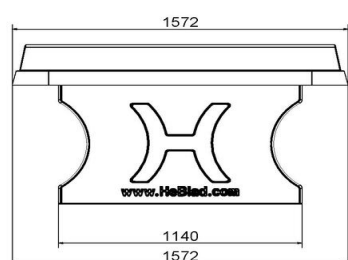

HeBlad
www.HeBlad.com
PP.AR.NT

Gewicht ± 1360 KG

Spécifications Pingpongtafel Afgerond Naturel Beton

Code de produit	PP.AR.NT	Hauteur de la table	76 cm
Couleur	Béton naturel	Hauteur du filet	14,75 cm
Dimensions plateau de jeu (L x l)	274 x 152 cm	Poids	1360 kg
Dimensions bas de plateau de jeu	279 x 157 cm	Écartement entre les pieds	183 cm (la distance de centre à centre)
Épaisseur plateau	8,4 cm