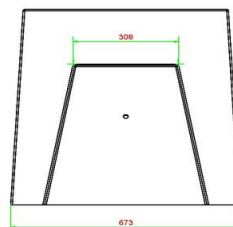

HeBlad
www.HeBlad.com
BB.CK.AB

Gewicht ± 1140 KG.

Spécifications Dambank Antraciet-Beton

Code de produit	BB.CK.AB	Hauteur de la table	70 cm
Couleur	Béton anthracite	Poids	1140 kg
Dimensions (L x P x H)	167 x 67 x 70 cm	Nombre d'assises	2
Hauteur d'assise	50 cm