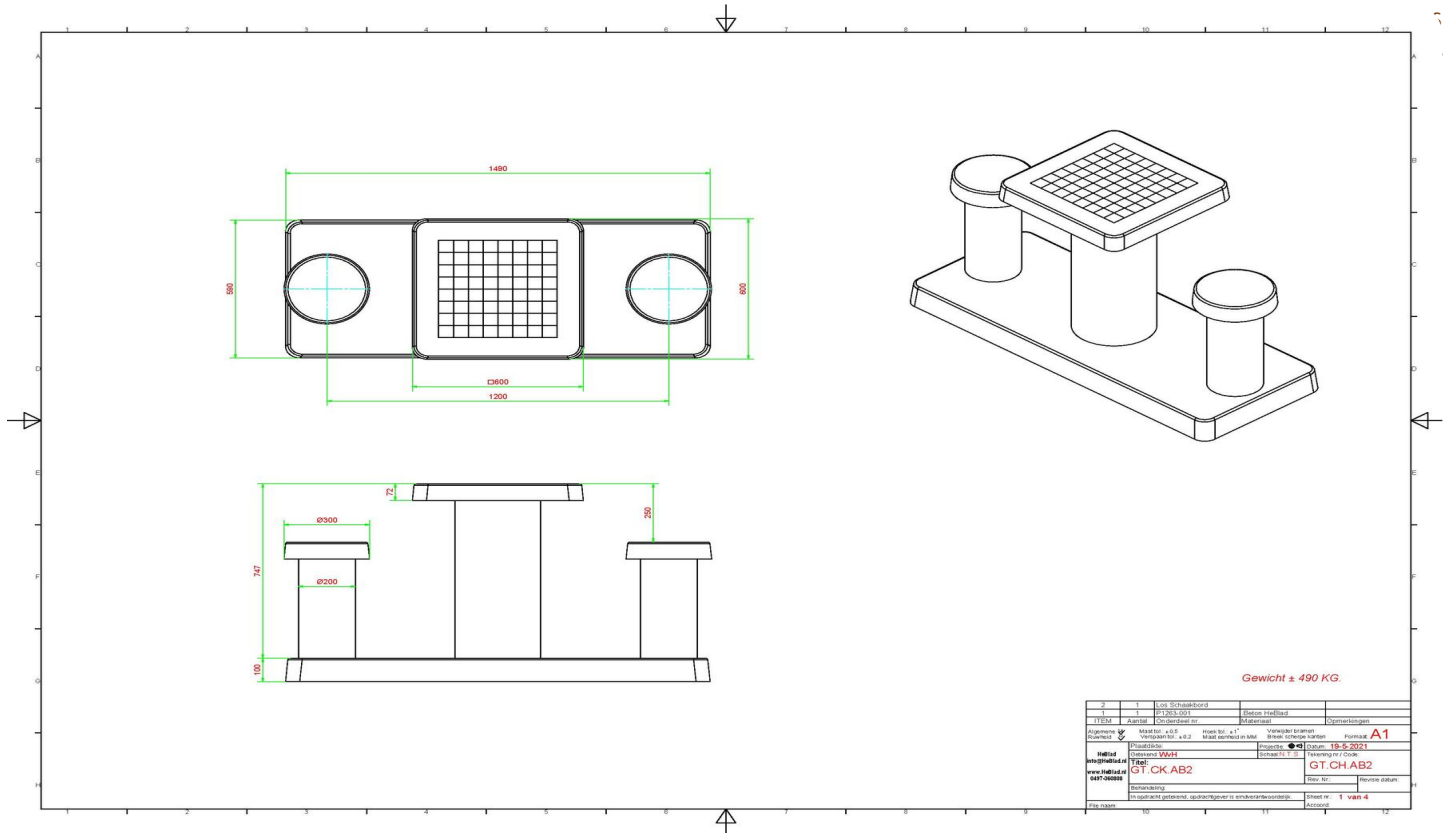

Spécifications Schaaktafel Antraciet-Beton 2 persoons

Code de produit	GT.CH.AB2	Hauteur de la table	75 cm
Couleur	Béton anthracite	Hauteur d'assise	50 cm
Dimensions (L x P x H)	149 x 60 x 85 cm	Dimensions plaque de fond (L x P x H)	120 x 60 x 10 cm
Dimensions du plateau de table (L x H)	140 x 60 cm	Poids	425 kg
Epaisseur plateau de table	7 cm		

Produits associés

Onze producten worden geleverd vanuit onze fabriek in Nederland.