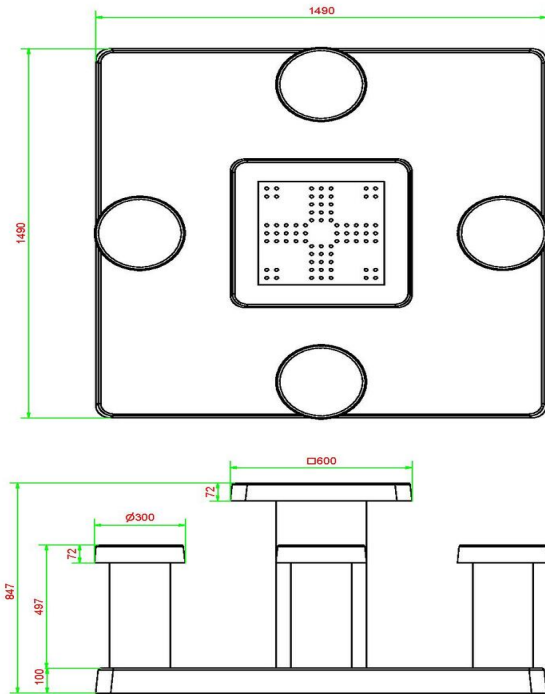

HeBlad
www.HeBlad.com
GT.LD.4

± 900 KG.

Spécifications Ludo-tafel Naturel Beton

Code de produit	GT.LD.4	Hauteur de la table	75 cm
Couleur	Béton naturel	Hauteur d'assise	50 cm
Dimensions (L x P x H)	149 x 149 x 85 cm	Dimensions plaque de fond (L x P x H)	600 x 600 x 10 cm
Dimensions du plateau de table (L x H)	60 x 60 cm	Poids	900 kg
Epaisseur plateau de table	7 cm		

Produits associés

Onze producten worden geleverd vanuit onze fabriek in Nederland.