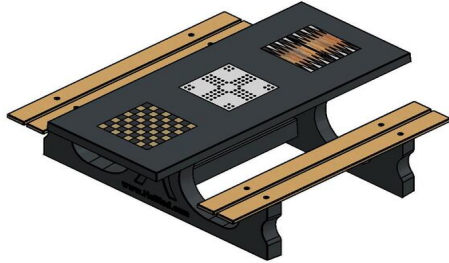

HeBlad
www.HeBlad.com
PS.DLAB.GT.134
± 780 KG.

Spécifications Multi-Spellentafel (1-3-4) DeLuxe Antraciet-Beton

Code de produit	PS.DLAB.GT.134	Hauteur de la table	75 cm
Couleur	Béton anthracite	Hauteur d'assise	50 cm
Dimensions (L x P x H)	210 x 193 x 75 cm	Matériel assise	Bambou
Dimensions du plateau de table (L x H)	210 x 90 cm	Écartement entre les pieds	111 cm (la distance de centre à centre)
Épaisseur plateau de table	7 cm	Poids	780 kg