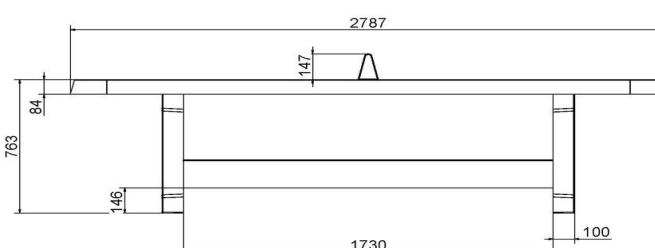

HeBlad
www.HeBlad.com
PP.AR.NT

Gewicht ± 1360 KG

Spécifications Pingpongtafel Afgerond Naturel Beton

Code de produit	PP.AR.NT	Hauteur de la table	76 cm
Couleur	Béton naturel	Hauteur du filet	14,75 cm
Dimensions plateau de jeu (L x l)	274 x 152 cm	Poids	1360 kg
Dimensions bas de plateau de jeu	279 x 157 cm	Écartement entre les pieds	183 cm (la distance de centre à centre)
Épaisseur plateau	8,4 cm		

Produits associés

Onze producten worden geleverd vanuit onze fabriek in Nederland.