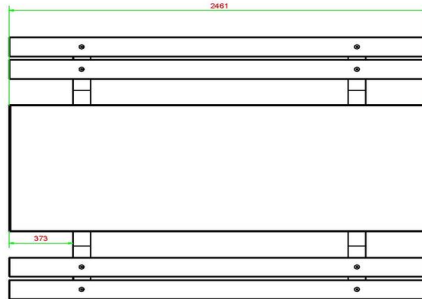

HeBlad
www.HeBlad.com
PS.DLAB.246

± 875 KG.

Spécifications Picknickset DeLuxe Antraciet-Beton 246cm

Code de produit	PS.DLAB.246	Hauteur d'assise	50 cm
Couleur	Béton anthracite	Matériel assise	Bambou
Dimensions (L x P x H)	246 x 193 x 75 cm	Écartement entre les pieds	161 cm (la distance de centre à centre)
Dimensions du plateau de table (L x H)	246 x 90 cm	Poids	880 kg
Épaisseur plateau de table	7 cm	Nombre d'assises	10