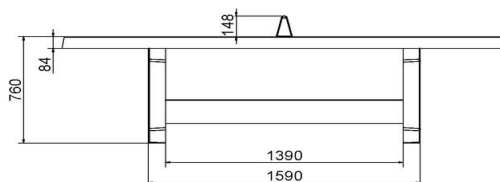

HeBlad
www.HeBlad.com
PP.R.GR
Gewicht ± 1570 KG

Spécifications Pingpongtafel Rond Groen

Code de produit	PP.R.GR	Hauteur de la table	76 cm
Couleur	Vert - RAL 6009	Hauteur du filet	14,75 cm
Dimensions plateau de jeu (L x l)	ø 260 cm	Poids	1570 kg
Dimensions bas de plateau de jeu	ø 264 cm	Écartement entre les pieds	149 cm (la distance de centre à centre)
Épaisseur plateau	8,4 cm