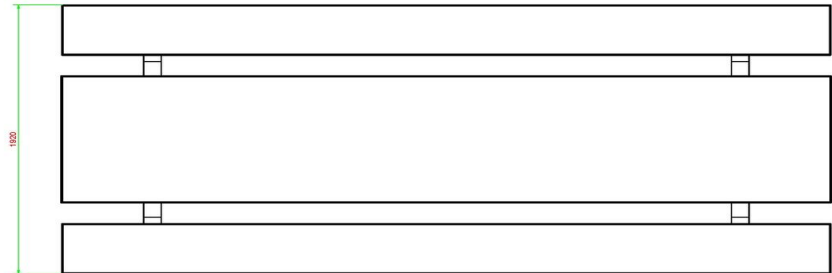

HeBlad
www.HeBlad.com
PS.STAB.XL
± 2100 KG.

Spécifications Picknickset Standaard XL Antraciet-Beton

Code de produit	PS.STAB.XL	Epaisseur plateau de table	7 cm
Couleur	Béton anthracite	Hauteur d'assise	50 cm
Dimensions (L x P x H)	450 x 192 x 75 cm	Poids	2100 kg
Dimensions du plateau de table (L x H)	450 x 90 cm	Matériel assise	Beton
Hauteur de la table	75 cm	Écartement entre les pieds	355 (hart op hart)

Produits associés

Onze producten worden geleverd vanuit onze fabriek in Nederland.