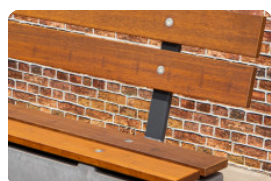

Spécifications Set ovale bamboe planken

Code de produit	PS.Plank.OV
Dimensions (L x P x H)	185 x 79 x 3 cm
Matériel	FSC Bambou
Poids	2 x 12 kg

vestigingsadres

HeBlad BV
Diamantweg 22
NL - 5527 LC Hapert

Produits associés

PS.Plank