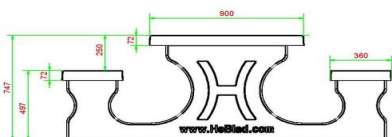

HeBlad
www.HeBlad.com
PS.ST.GT.132
± 950 KG.

Spécifications Multi-Spellentafel (1-3-2) Standaard

Code de produit	PS.ST.GT.132	Hauteur de la table	75 cm
Couleur	Béton naturel	Hauteur d'assise	50 cm
Dimensions (L x P x H)	210 x 193 x 75 cm	Matériel assise	Béton
Dimensions du plateau de table (L x H)	210 x 90 cm	Écartement entre les pieds	111 cm (la distance de centre à centre)
Épaisseur plateau de table	7 cm	Poids	950 kg