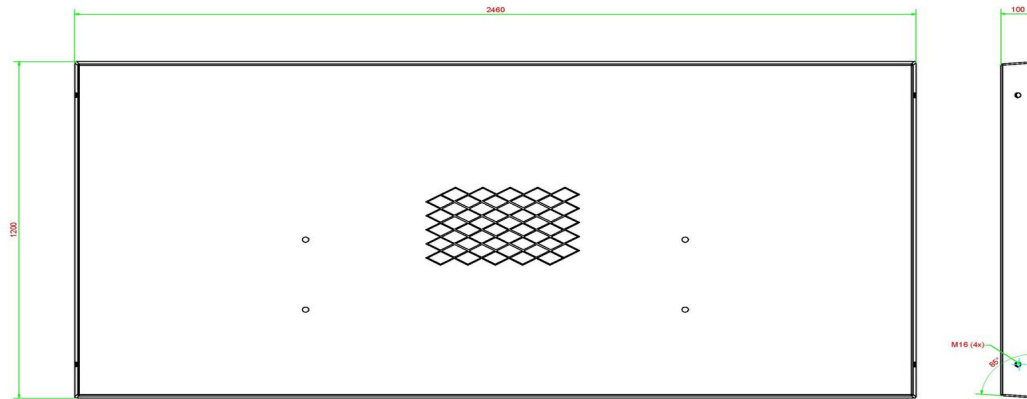

HeBlad
www.HeBlad.com
OP.BB.AB

Gewicht ± 700

Spécifications Onderplaat Bank Antraciet-Beton

Code de produit	OP.BB.AB	Poids	525 kg
Couleur	Béton anthracite	Finition plaque de fond	Profile antidérapant
Dimensions (L x P x H)	248 x 120 x 7,2 cm	Installation de levage	Manchon de vis à béton M16 sur 4 côtés

Produits associés

Onze producten worden geleverd vanuit onze fabriek in Nederland.