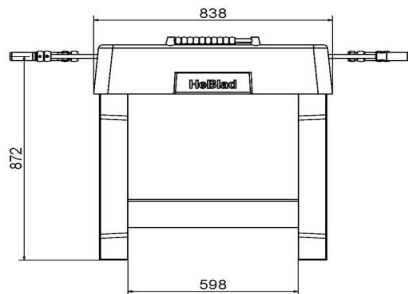

HeBlad
www.HeBlad.com
HB.FB.A

± 700KG

Spécifications Betonnen Tafelvoetbaltafel

Code de produit	HB.FB.A	Poids	700 kg
Couleur	Anthracite laqué	Écartement entre les pieds	60 cm
Dimensions (L x P x H)	137 x 134 x 95 cm