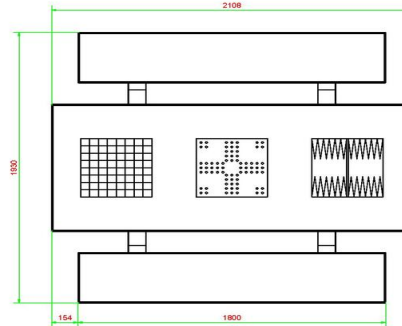

HeBlad
www.HeBlad.com
PS.ST.GT.134
± 950 KG.

Spécifications Multi-Spellentafel (1-3-4) Standard

Code de produit	PS.ST.GT.134	Hauteur de la table	75 cm
Couleur	Béton naturel	Hauteur d'assise	50 cm
Dimensions (L x P x H)	210 x 193 x 75 cm	Matériel assise	Beton
Dimensions du plateau de table (L x H)	210 x 90 cm	Écartement entre les pieds	111 cm (la distance de centre à centre)
Epaisseur plateau de table	7 cm	Poids	950 kg

Produits associés

Onze producten worden geleverd vanuit onze fabriek in Nederland.