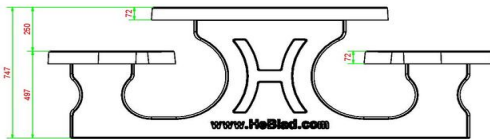

HeBlad
www.HeBlad.com
PS.STA.OV

± 950 KG.

Spécifications Picknickset Standaard Antraciet Ovaal

Code de produit	PS.STA.OV	Hauteur d'assise	50 cm
Couleur	Anthracite laqué	Matériel assise	Beton
Dimensions (L x P x H)	211 x 205 x 75 cm	Écartement entre les pieds	110 cm (la distance de centre à centre)
Dimensions du plateau de table (L x H)	205 x 110 cm	Poids	950 kg
Épaisseur plateau de table	7 cm	Nombre d'assises	8
Hauteur de la table	75 cm