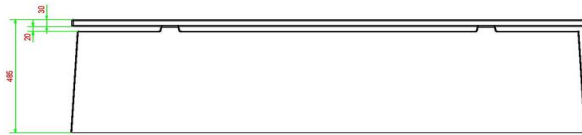

HeBlad
www.HeBlad.com
BB.DL.A

gewicht ± 700 KG.

Spécifications Betonbank DeLuxe Antraciet

Code de produit	BB.DL.A	Hauteur d'assise	50 cm
Couleur	Anthracite laqué	Matériel assise	Bambou
Dimensions (L x P x H)	180 x 45 x 50 cm	Nombre d'assises	4
Dimensions assise	180 x 30 cm	Poids	700 kg