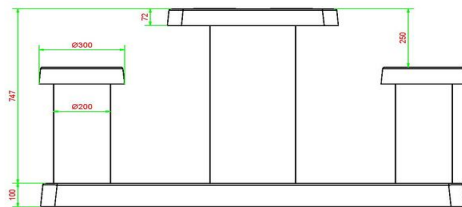

HeBlad
www.HeBlad.com
GT.BG.2

Gewicht ± 490 KG.

Spécifications Backgammon Naturel beton 2 persoons

Code de produit	GT.BG.2	Hauteur de la table	75 cm
Couleur	Béton naturel	Hauteur d'assise	50 cm
Dimensions (L x P x H)	149 x 59 x 85 cm	Dimensions plaque de fond (L x P x H)	120 x 60 x 10 cm
Dimensions du plateau de table (L x H)	120 x 60 cm	Poids	425 kg
Epaisseur plateau de table	7 cm