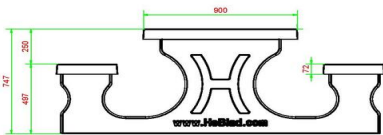

HeBlad
www.HeBlad.com
PS.STA.XL
± 2100 KG.

Spécifications Picknickset Standaard XL Antraciet

Code de produit	PS.STA.XL	Épaisseur plateau de table	7 cm
Couleur	Anthracite laqué	Hauteur d'assise	50 cm
Dimensions (L x P x H)	450 x 192 x 75 cm	Poids	2100 kg
Dimensions du plateau de table (L x H)	900 x 75 cm	Matériel assise	Béton
Hauteur de la table	75 cm	Écartement entre les pieds	355 (hart op hart)