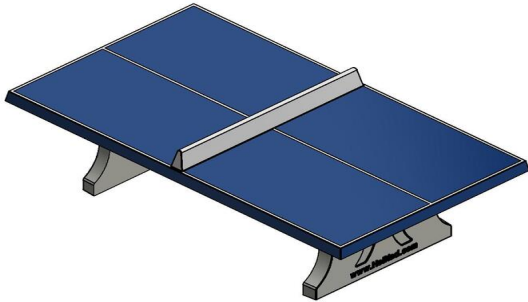

Van welk materiaal is de HeBlad tafeltennistafel gemaakt?

Door de robuustheid dankzij het beton van de HeBlad pingpongtafels, kunnen de tafels in iedere weersomstandigheid overleven. Dat resulteert in dag in dag uit en jarenlang speelplezier. Het beton en de onder- en bovenwapening geven de nodige sterkte aan de tafel en maken dat ze niet makkelijk te verplaatsen zijn. Eenmaal een toestel van HeBlad aangeschaft, zit u de komende jaren goed in speelplezier. Geen wegwerptafel, wij denken mee met onze planeet en die vraagt om duurzaam!

\*\* Bij aanschaf van een HeBlad pingpongtafel wordt gratis een setje batjes (4 batjes en 2 balletjes) meegeleverd.

*Onze producten worden geleverd vanuit onze fabriek in Nederland.*

HeBlad  
www.HeBlad.com  
PP.BL