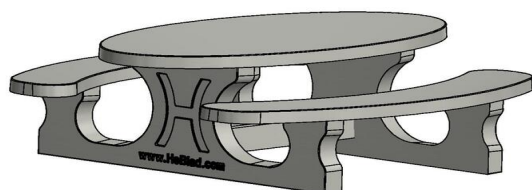

HeBlad
www.HeBlad.com
PS.ST.OV

± 950 KG.

Spécifications Picknickset Standaard Ovaal

Code de produit	PS.ST.OV	Hauteur d'assise	50 cm
Couleur	Béton naturel	Matériel assise	Beton
Dimensions (L x P x H)	211 x 205 x 75 cm	Écartement entre les pieds	110 cm (la distance de centre à centre)
Dimensions du plateau de table (L x H)	205 x 110 cm	Poids	950 kg
Épaisseur plateau de table	7 cm	Nombre d'assises	8
Hauteur de la table	75 cm