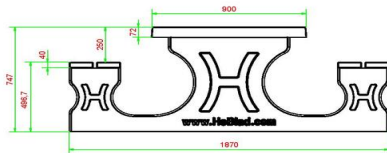

HeBlad
www.HeBlad.com
PS.DLA.246

± 875 KG.

Spécifications Picknickset DeLuxe Antraciet 246cm

Code de produit	PS.DLA.246	Hauteur d'assise	50 cm
Couleur	Anthracite laqué	Matériel assise	Bambou
Dimensions (L x P x H)	246 x 193 x 75 cm	Écartement entre les pieds	161 cm (la distance de centre à centre)
Dimensions du plateau de table (L x H)	246 x 90 cm	Poids	880 kg
Épaisseur plateau de table	7 cm	Nombre d'assises	10
Hauteur de la table	75 cm