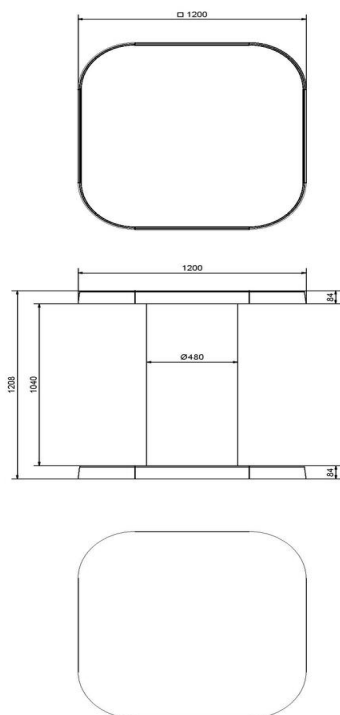

HeBlad
www.HeBlad.com
HB.ST.AB

Gewicht $\pm$ 830 KG

Spécifications Statafel Antraciet-Beton

Code de produit	HB.ST.AB	Hauteur de la table	113 cm
Couleur	Béton anthracite	Epaisseur plateau de table	8.4 cm
Dimensions (L x P x H)	120 x 120 x 113 cm	Poids	985 kg
Dimensions du plateau de table (L x H)	20 x 120 cm		

Produits associés

Onze producten worden geleverd vanuit onze fabriek in Nederland.