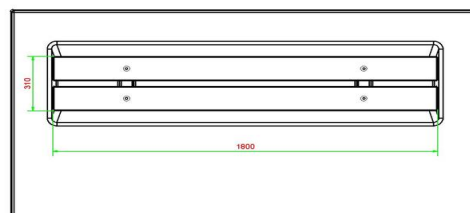

*Onze producten worden geleverd vanuit onze fabriek in Nederland.*

HeBlad  
www.HeBlad.com  
BB.DLAB.OP.ZL  
gewicht ± 1200 KG.