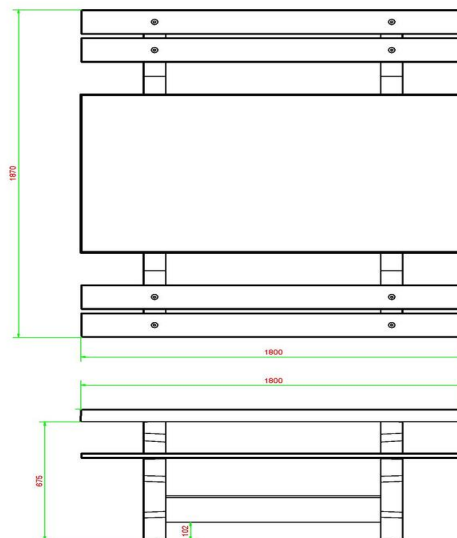

HeBlad
www.HeBlad.com
PS.DL.AB

± 720 KG.

Spécifications Picknickset DeLuxe Antraciet-Beton

Code de produit	PS.DL.AB	Hauteur d'assise	50 cm
Couleur	Béton anthracite	Matériel assise	Bambou
Dimensions (L x P x H)	180 x 187 x 75 cm	Écartement entre les pieds	111 cm (la distance de centre à centre)
Dimensions du plateau de table (L x H)	80 x 90 cm	Poids	720 kg
Épaisseur plateau de table	7 cm	Nombre d'assises	8
Hauteur de la table	75 cm		

Produits associés

Onze producten worden geleverd vanuit onze fabriek in Nederland.