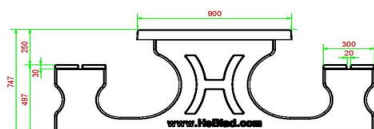

HeBlad
www.HeBlad.com
PS.DL.GT.132

± 780 KG.

Spécifications Multi-Spellentafel (1-3-2) DeLuxe

Code de produit	PS.DL.GT.132	Hauteur de la table	75 cm
Couleur	Béton naturel	Hauteur d'assise	50 cm
Dimensions (L x P x H)	210 x 193 x 75 cm	Matériel assise	Bambou
Dimensions du plateau de table (L x H)	90 x 90 cm	Écartement entre les pieds	111 cm (la distance de centre à centre)
Épaisseur plateau de table	7 cm	Poids	780 kg