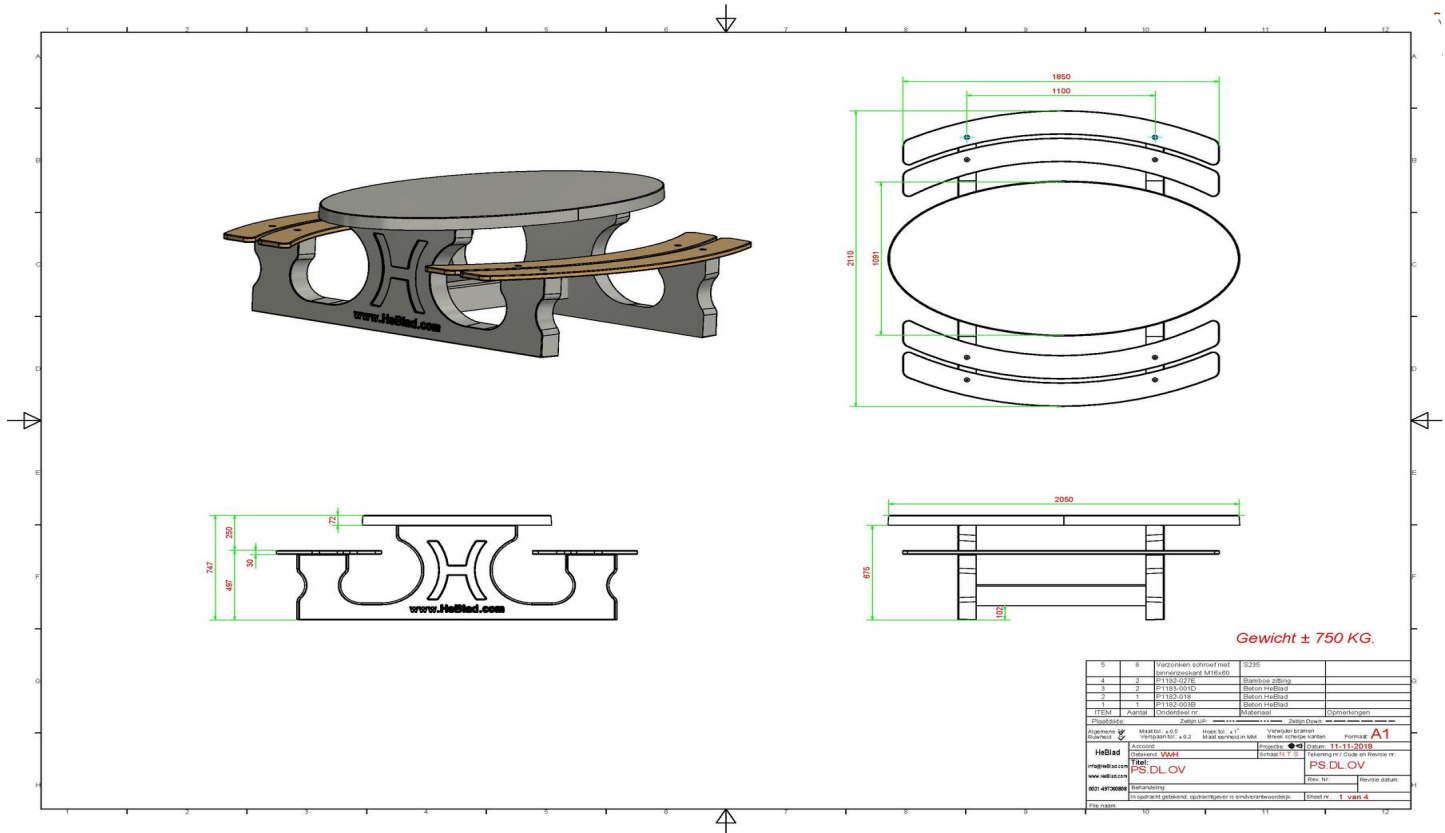

Spécifications Picknicket DeLuxe Ovaal

Code de produit	PS.DL.OV	Hauteur d'assise	50 cm
Couleur	Béton naturel	Matériel assise	Bambou
Dimensions (L x P x H)	211 x 205 x 75 cm	Écartement entre les pieds	110 cm (la distance de centre à centre)
Dimensions du plateau de table (L x H)	205 x 110 cm	Poids	750 kg
Epaisseur plateau de table	7 cm	Nombre d'assises	8
Hauteur de la table	75 cm		

Produits associés

Onze producten worden geleverd vanuit onze fabriek in Nederland.