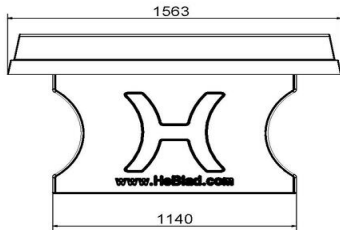

HeBlad
www.HeBlad.com
PP.A

Gewicht ± 1360 KG

Spécifications Pingpongtafel Antraciet

Code de produit	PP.A	Hauteur de la table	76 cm
Couleur	Anthracite - RAL 7016	Hauteur du filet	14,75 cm
Dimensions plateau de jeu (L x l)	274 x 152 cm	Poids	1360 kg
Dimensions bas de plateau de jeu	278 x 156 cm	Écartement entre les pieds	183 cm (la distance de centre à centre)
Épaisseur plateau	8,4 cm