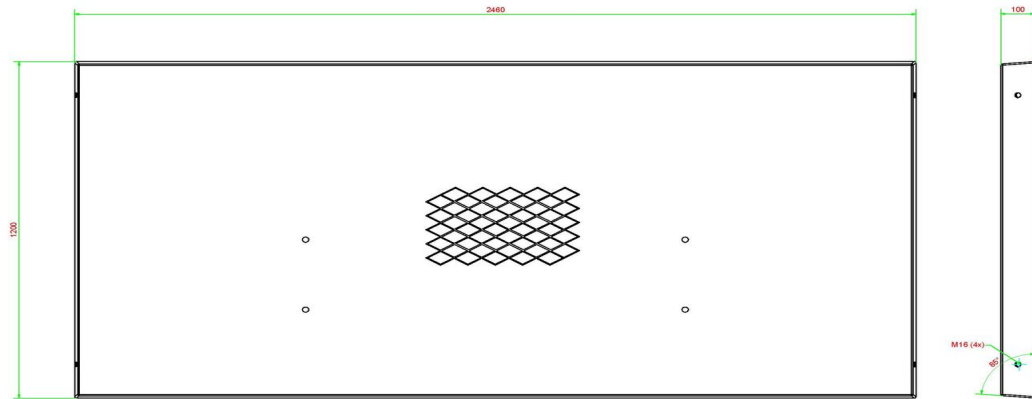

HeBlad
www.HeBlad.com
OP.BB.AB

Gewicht ± 700

Spécifications Onderplaat Bank Antraciet-Beton

Code de produit	OP.BB.AB	Poids	525 kg
Couleur	Béton anthracite	Finition plaque de fond	Profile antidérapant
Dimensions (L x P x H)	248 x 120 x 7,2 cm	Installation de levage	Manchon de vis à béton M16 sur 4 côtés

Produits associés

Onze producten worden geleverd vanuit onze fabriek in Nederland.