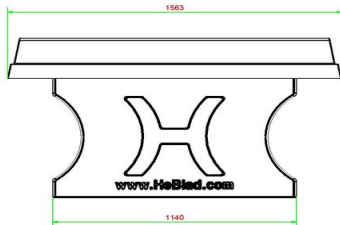

HeBlad
www.HeBlad.com
PP.AB

Gewicht ± 1360 KG

Spécifications Pingpongtafel Antraciet-Beton

Code de produit	PP.AB	Hauteur de la table	76 cm
Couleur	Béton anthracite	Hauteur du filet	14,75 cm
Dimensions plateau de jeu (L x l)	274 x 152 cm	Poids	1360 kg
Dimensions bas de plateau de jeu	278 x 156 cm	Écartement entre les pieds	183 cm (la distance de centre à centre)
Épaisseur plateau	8,4 cm