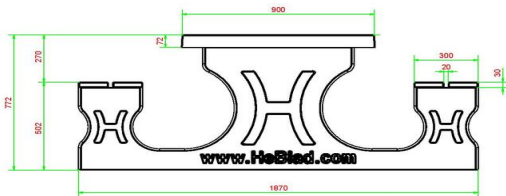

HeBlad
www.HeBlad.com
PS.DL.RT
± 790 kg

Spécifications Picknickset DeLuxe Rolstoeltoegankelijk

Code de produit	PS.DL.RT	Hauteur d'assise	50 cm
Couleur	Béton naturel	Matériel assise	Bambou
Dimensions (L x P x H)	210 x 187 x 77 cm	Écartement entre les pieds	111 cm (la distance de centre à centre)
Dimensions du plateau de table (L x H)	210 x 90 cm	Poids	790 kg
Épaisseur plateau de table	7 cm	Nombre d'assises	7