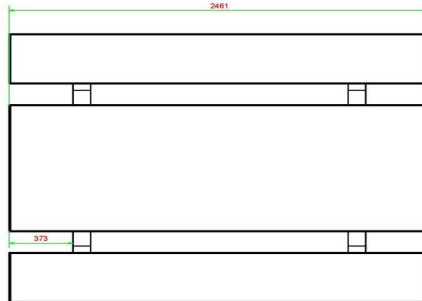

HeBlad
www.HeBlad.com
PS.STAB.246

± 1100 KG.

Spécifications Picknickset Standaard Antraciet-Beton 246cm

Code de produit	PS.STAB.246	Hauteur d'assise	50 cm
Couleur	Béton anthracite	Matériel assise	Béton
Dimensions (L x P x H)	246 x 193 x 75 cm	Écartement entre les pieds	161 cm (la distance de centre à centre)
Dimensions du plateau de table (L x H)	246 x 90 cm	Poids	1135 kg
Épaisseur plateau de table	7 cm	Nombre d'assises	10

Produits associés 75 cm

Onze producten worden geleverd vanuit onze fabriek in Nederland.