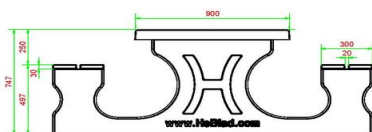

HeBlad
www.HeBlad.com
PS.DL.GT.111

± 780 KG.

Spécifications Multi-Spellentafel (1-1-1) DeLuxe

Code de produit	PS.DL.GT.111	Hauteur de la table	75 cm
Couleur	Béton naturel	Hauteur d'assise	50 cm
Dimensions (L x P x H)	210 x 193 x 75 cm	Matériel assise	Bambou
Dimensions du plateau de table (L x H)	210 x 90 cm	Écartement entre les pieds	111 cm (la distance de centre à centre)
Épaisseur plateau de table	7 cm	Poids	780 kg