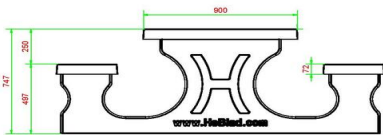

HeBlad
www.HeBlad.com
PS.STAB.XL
± 2100 KG.

Spécifications Picknickset Standaard XL Antraciet-Beton

Code de produit	PS.STAB.XL	Epaisseur plateau de table	7 cm
Couleur	Béton anthracite	Hauteur d'assise	50 cm
Dimensions (L x P x H)	450 x 192 x 75 cm	Poids	2100 kg
Dimensions du plateau de table (L x H)	450 x 90 cm	Matériel assise	Beton
Hauteur de la table	75 cm	Écartement entre les pieds	355 (hart op hart)