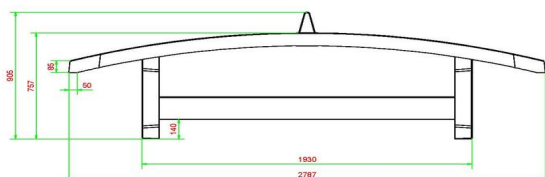

HeBlad
www.HeBlad.com
VV.NT
±1385 KG

Spécifications Voetvolleybaltafel Naturel Beton

Code de produit	VV.NT	Hauteur de la table	76 cm
Couleur	Béton naturel	Hauteur du filet	14,75 cm
Dimensions plateau de jeu (L x l)	274 x 152 cm	Poids	1385 kg
Dimensions bas de plateau de jeu	278 x 156 cm	Écartement entre les pieds	183 cm (la distance de centre à centre)
Épaisseur plateau	8,4 cm