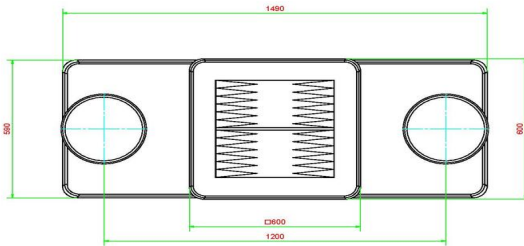

HeBlad
www.HeBlad.com
GT.BG.2

Gewicht ± 490 KG.

Spécifications Backgammon Naturel beton 2 persoons

Code de produit	GT.BG.2	Hauteur de la table	75 cm
Couleur	Béton naturel	Hauteur d'assise	50 cm
Dimensions (L x P x H)	149 x 59 x 85 cm	Dimensions plaque de fond (L x P x H)	120 x 60 x 10 cm
Dimensions du plateau de table (L x H)	120 x 60 cm	Poids	425 kg
Epaisseur plateau de table	7 cm		

Produits associés

Onze producten worden geleverd vanuit onze fabriek in Nederland.