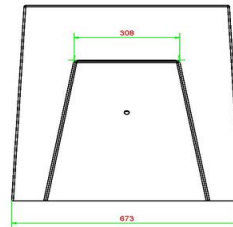

HeBlad
www.HeBlad.com
BB.BG

Gewicht ± 1140 KG.

Spécifications Backgammon-bank Naturel Beton

Code de produit	BB.BG	Hauteur de la table	70 cm
Couleur	Béton naturel	Poids	1140 kg
Dimensions (L x P x H)	167 x 67 x 70 cm	Nombre d'assises	2
Hauteur d'assise	50 cm