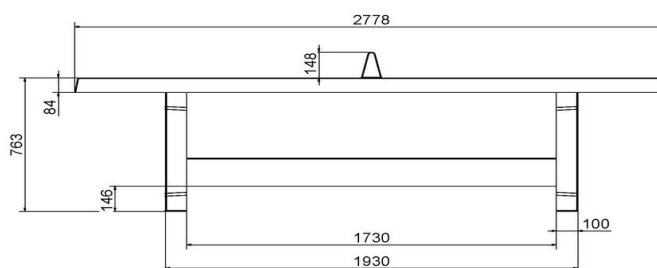

HeBlad
www.HeBlad.com
PP.GR

Gewicht ± 1360 KG

Spécifications Pingpongtafel Groen

Code de produit	PP.GR	Hauteur de la table	76 cm
Couleur	Vert - RAL 6009	Hauteur du filet	14,75 cm
Dimensions plateau de jeu (L x l)	274 x 152 cm	Poids	1360 kg
Dimensions bas de plateau de jeu	278 x 156 cm	Écartement entre les pieds	183 cm (la distance de centre à centre)
Épaisseur plateau	8,4 cm		

Produits associés

Onze producten worden geleverd vanuit onze fabriek in Nederland.