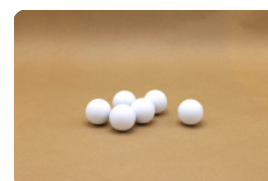

HB.FB.6White

Onze producten worden geleverd vanuit onze fabriek in Nederland.