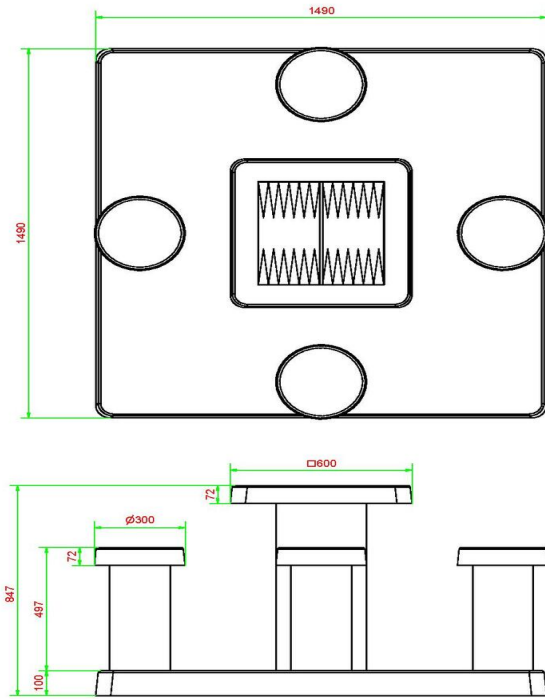

HeBlad
www.HeBlad.com
GT.BG.AB4

± 900 KG.

Spécifications Backgammon tafel Antraciet-beton 4 persoons

Code de produit	GT.BG.AB4	Hauteur de la table	75 cm
Couleur	Béton anthracite	Hauteur d'assise	50 cm
Dimensions (L x P x H)	149 x 149 x 85 cm	Dimensions plaque de fond (L x P x H)	600 x 600 x 10 cm
Dimensions du plateau de table (L x H)	600 x 600 cm	Poids	900 kg
Epaisseur plateau de table	7 cm		

Produits associés

Onze producten worden geleverd vanuit onze fabriek in Nederland.