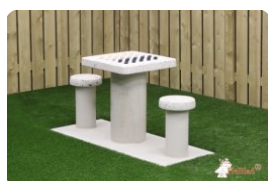

Produits associés

HB.FB.A

PP.R.GR

GT.CK.G2

HB.FB.Ball6

HB.FBSC.set

Onze producten worden geleverd vanuit onze fabriek in Nederland.

Schroef + moer voor poppen 30 mm (13)