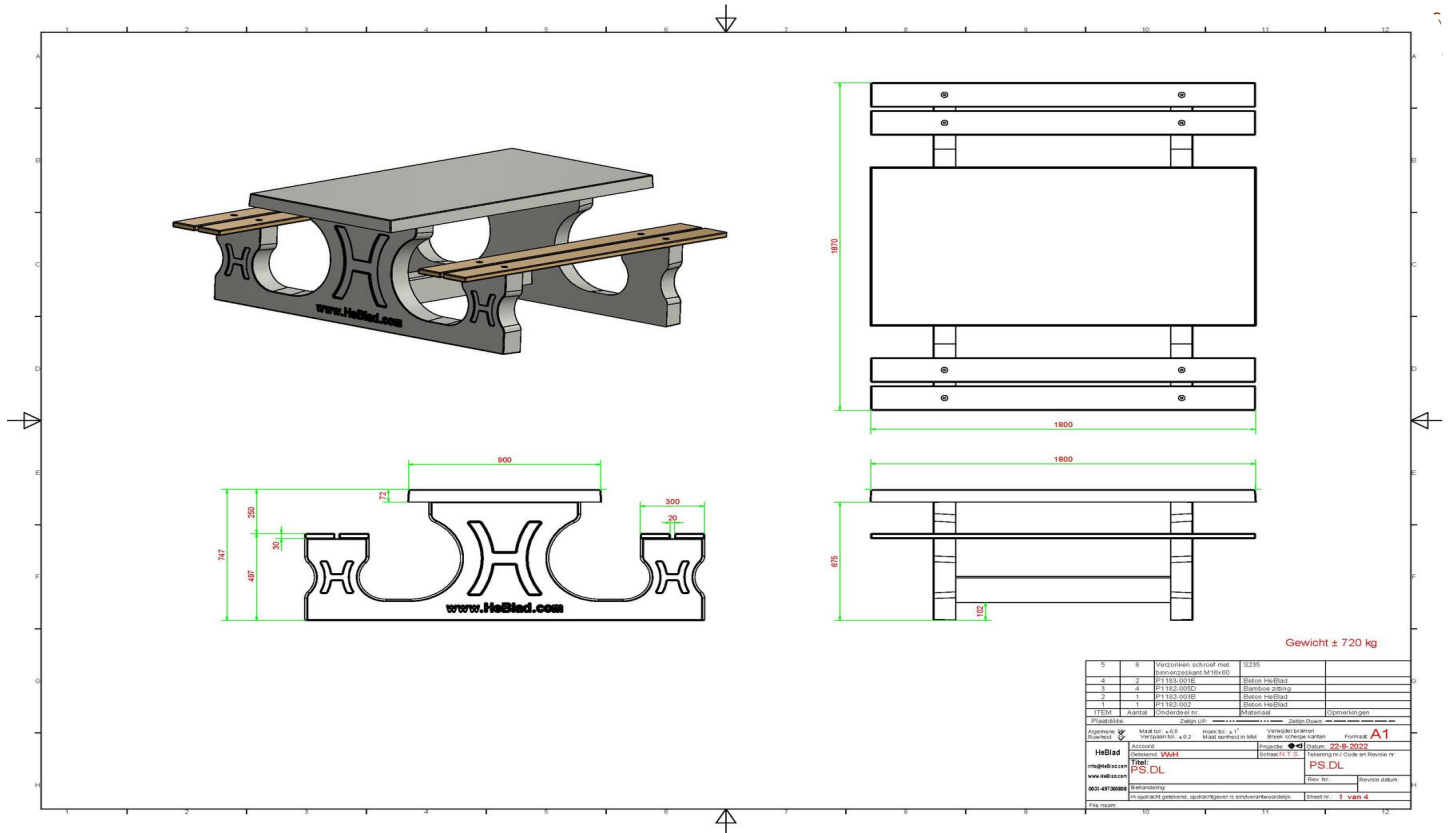

Spécifications Picknickset DeLuxe

Code de produit	PS.DL	Hauteur d'assise	50 cm
Couleur	Béton naturel	Matériel assise	Bambou
Dimensions (L x P x H)	180 x 187 x 75 cm	Écartement entre les pieds	111 cm (la distance de centre à centre)
Dimensions du plateau de table (L x H)	80 x 90 cm	Poids	720 kg
Épaisseur plateau de table	7 cm	Nombre d'assises	8
Hauteur de la table	75 cm		

Produits associés

Onze producten worden geleverd vanuit onze fabriek in Nederland.