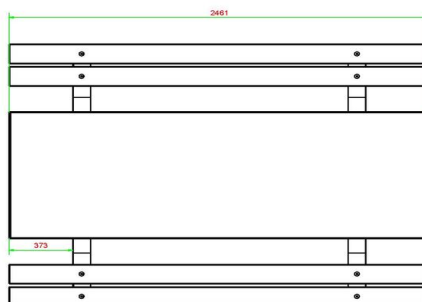

HeBlad
www.HeBlad.com
PS.DL.246
± 875 KG.

Spécifications Picknickset DeLuxe 246cm

Code de produit	PS.DL.246	Hauteur d'assise	50 cm
Couleur	Béton naturel	Matériel assise	Bambou
Dimensions (L x P x H)	246 x 193 x 75 cm	Écartement entre les pieds	161 cm (hart op hart)
Dimensions du plateau de table (L x H)	246 x 90 cm	Poids	880 kg
Epaisseur plateau de table	7 cm	Nombre d'assises	10
Hauteur de la table	75 cm		

Produits associés

Onze producten worden geleverd vanuit onze fabriek in Nederland.