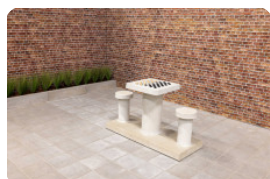

Produits associés

GT.CK.2