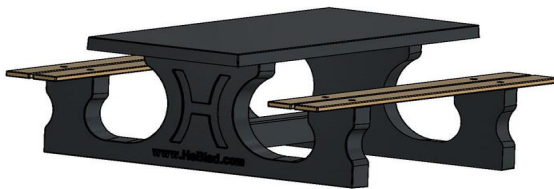

HeBlad
www.HeBlad.com
PS.DL.A
± 720 KG

Spécifications Picknickset DeLuxe Antraciet

Code de produit	PS.DL.A	Hauteur d'assise	49.7 cm
Couleur	Anthracite laqué	Matériel assise	Bambou
Dimensions (L x P x H)	180 x 187 x 75 cm	Écartement entre les pieds	111 cm (la distance de centre à centre)
Dimensions du plateau de table (L x H)	80 x 90 cm	Poids	720 kg
Épaisseur plateau de table	7.2 cm	Nombre d'assises	8
Hauteur de la table	74.7 cm