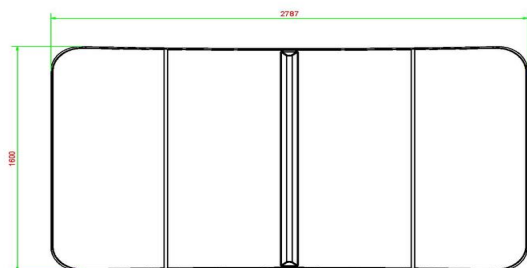

Onze producten worden geleverd vanuit onze fabriek in Nederland.

HeBlad
www.HeBlad.com
V.V.A

±1385 KG

Spécifications Voetvolleybaltafel Antraciet

Code de produit	VV.A	Hauteur de la table	76 cm
Couleur	Anthracite - RAL 7016	Hauteur du filet	14,75 cm
Dimensions plateau de jeu (L x l)	274 x 152 cm	Poids	1385 kg
Dimensions bas de plateau de jeu	278 x 156 cm	Écartement entre les pieds	183 cm (la distance de centre à centre)
Épaisseur plateau	8,4 cm		