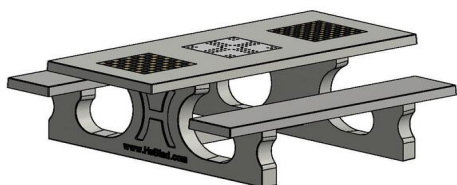

Onze producten worden geleverd vanuit onze fabriek in Nederland.

HeBlad
www.HeBlad.com
PS.ST.GT.132
± 950 KG.

Spécifications Multi-Spellentafel (1-3-2) Standaard

Code de produit	PS.ST.GT.132	Hauteur de la table	75 cm
Couleur	Béton naturel	Hauteur d'assise	50 cm
Dimensions (L x P x H)	210 x 193 x 75 cm	Matériel assise	Beton
Dimensions du plateau de table (L x H)	210 x 90 cm	Écartement entre les pieds	111 cm (la distance de centre à centre)
Epaisseur plateau de table	7 cm	Poids	950 kg