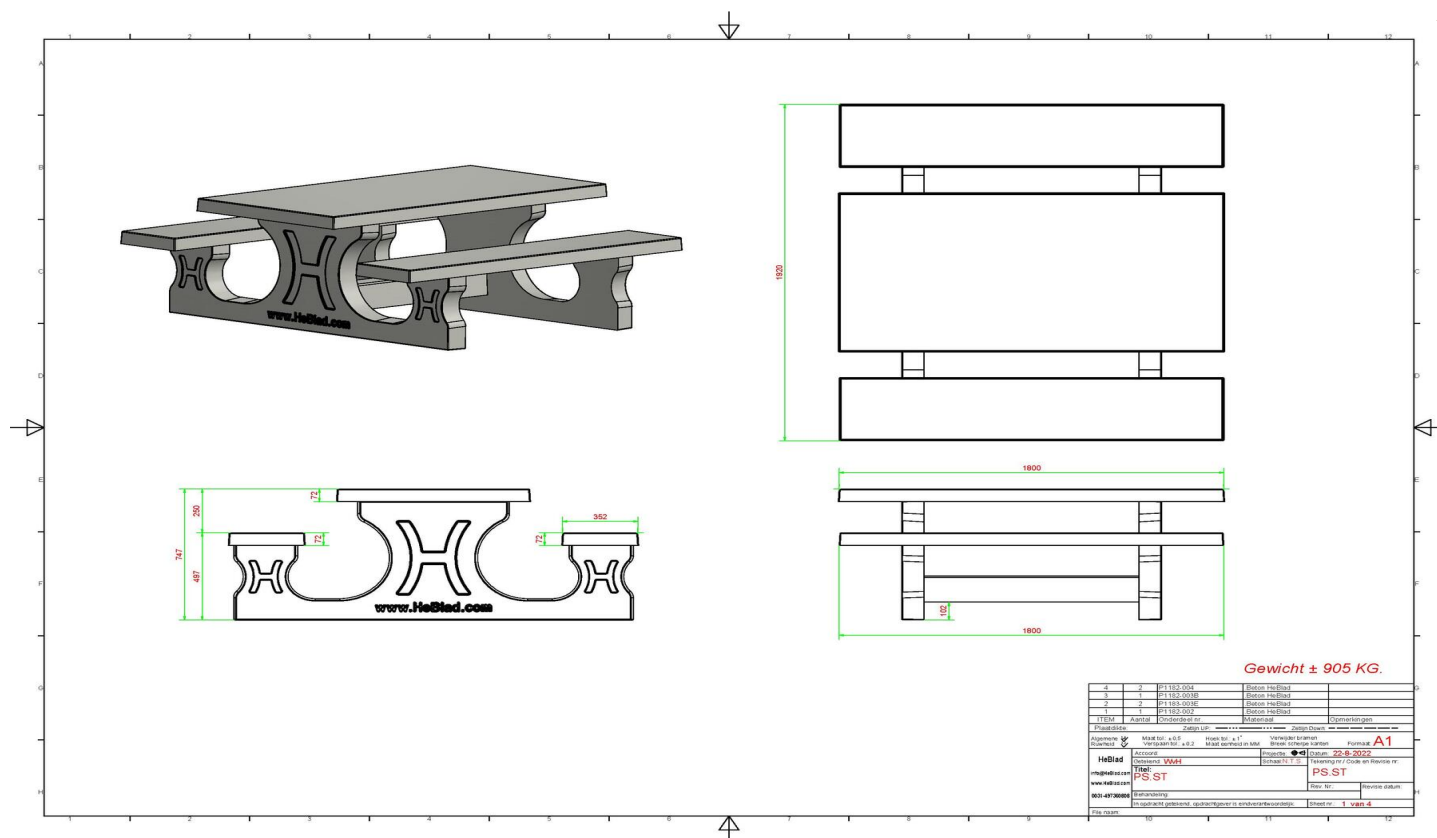

Spécifications Picknickset Standaard

Code de produit	PS.ST	Hauteur d'assise	50 cm
Couleur	Béton naturel	Matériel assise	Beton
Dimensions (L x P x H)	180 x 192 x 75 cm	Écartement entre les pieds	111 cm (la distance de centre à centre)
Dimensions du plateau de table (L x H)	80 x 90 cm	Poids	905 kg
Epaisseur plateau de table	7 cm	Nombre d'assises	8
Hauteur de la table	75 cm		

Produits associés

Onze producten worden geleverd vanuit onze fabriek in Nederland.