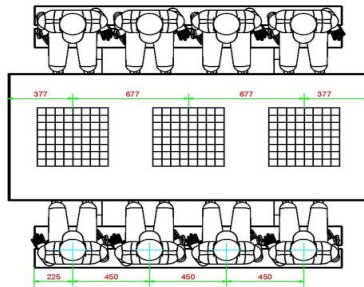

Onze producten worden geleverd vanuit onze fabriek in Nederland.

HeBlad
www.HeBlad.com
PS.DLAB.GT.111
± 780 KG.

Spécifications Multi-Spellentafel (1-1-1) DeLuxe Antraciet-Beton

Code de produit	PS.DLAB.GT.111	Hauteur de la table	75 cm
Couleur	Béton anthracite	Hauteur d'assise	50 cm
Dimensions (L x P x H)	210 x 193 x 75 cm	Matériel assise	Bambou
Dimensions du plateau de table (L x H)	210 x 90 cm	Écartement entre les pieds	111 cm (la distance de centre à centre)
Épaisseur plateau de table	7 cm	Poids	780 kg