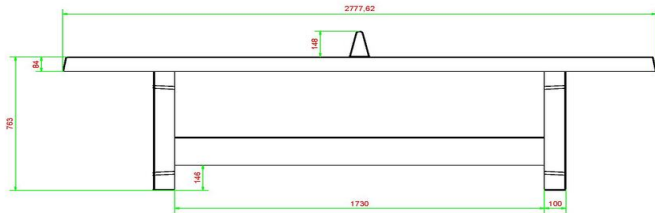

Pingpongtafel gratis geleverd

HeBlad produceert deze tafels zelf en daarom zijn ze vaak uit voorraad en meestal binnen 4 weken te leveren op de gewenste locatie. Als service leveren wij deze geheel gratis en helpen we mee om de tafel op de juiste plek te plaatsen. Op onze website vindt u nog meer informatie en video's over ons leveringsproces. Belangrijk voor de levering is wel dat de locatie goed bereikbaar is. Daarover leest u meer in onze voorwaarden.

Onze producten worden geleverd vanuit onze fabriek in Nederland.

HeBlad
www.HeBlad.com
PP.AB
Gewicht ± 1360 KG

Spécifications Pingpongtafel Antraciet-Beton

Code de produit	PP.AB	Hauteur de la table	76 cm
Couleur	Béton anthracite	Hauteur du filet	14,75 cm
Dimensions plateau de jeu (L x l)	274 x 152 cm	Poids	1360 kg
Dimensions bas de plateau de jeu	278 x 156 cm	Écartement entre les pieds	183 cm (la distance de centre à centre)
Épaisseur plateau	8,4 cm		