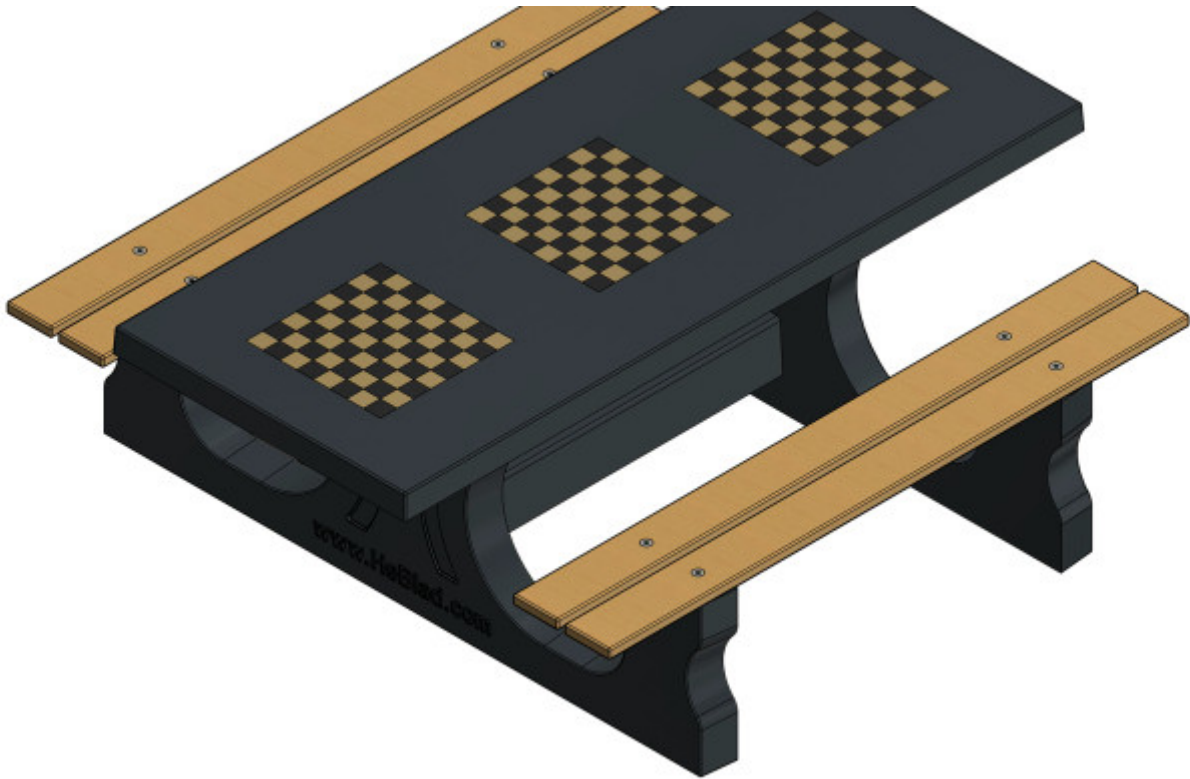

Multi-Spellentafel (1-1-1) DeLuxe Antraciet-Beton

Code de produit: PS.DLAB.GT.111

Uit onze range picknicksets treft u hier de uitvoering mét spelborden geïntegreerd in het tafelblad. De uitvoering 1-1-1 staat voor drie keer een schaakbord. Wat betekenen de codes in de multi-spellentafels?: 1 = Schaakspel 2 = Damspel 3 = Ludospel 4 = Backgammonspel

Uitleg multi-spellentafel

Deze antraciet betonnen tafel is dus uitgerust met drie schaakborden. DeLuxe betekent dat de zittingen van de set gemaakt zijn van bamboe in plaats van het reguliere, wat hardere beton. De zittingen zijn blind gemonteerd, wat ze ongevoelig maakt voor vandalisme. Behalve de bamboe zittingen, is de gehele set vervaardigd uit één stuk beton. De schaakborden zijn in het tafelblad opgenomen, zodat er geen stootranden zijn en de tafel gemakkelijk schoongeveegd kan worden. De bijbehorende schaakstukken worden voor ieder schaakbord gratis meegeleverd.

Mogelijkheden multi-spellentafels HeBlad

Zoals hierboven uitgelegd, kunnen de multi-spellentafels van HeBlad ook op een andere manier worden samengesteld. Wat te denken van drie verschillende spellen in de multi-spellentafel (1-3-4) DeLuxe? Dan heeft u naast het schaakbord

€ 3.050,00 hors TVA
(€ 3.690,50 TVA incl.)

**2e product en volgende voor
€ 2.950,00 per stuk, bespaar 3% !**

3 april 2025 - Prix sujets à changement

Onze producten worden geleverd vanuit onze fabriek in Nederland.