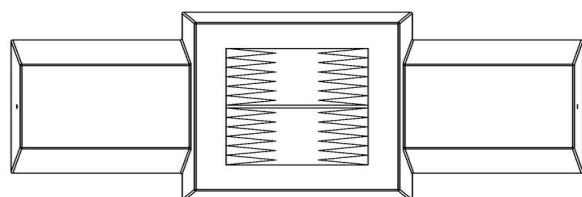

HeBlad
www.HeBlad.com
BB.BG

Gewicht ± 1140 KG.

Spécifications Backgammon-bank Naturel Beton

Code de produit	BB.BG	Hauteur de la table	70 cm
Couleur	Béton naturel	Poids	1140 kg
Dimensions (L x P x H)	167 x 67 x 70 cm	Nombre d'assises	2
Hauteur d'assise	50 cm		