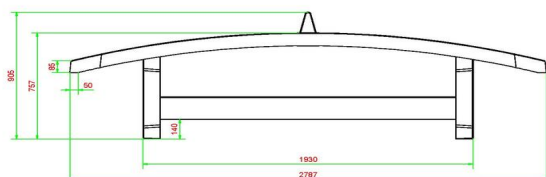

HeBlad
www.HeBlad.com
VV.NT
±1385 KG

Spécifications Voetvolleybaltafel Naturel Beton

Code de produit	VV.NT	Hauteur de la table	76 cm
Couleur	Béton naturel	Hauteur du filet	14,75 cm
Dimensions plateau de jeu (L x l)	274 x 152 cm	Poids	1385 kg
Dimensions bas de plateau de jeu	278 x 156 cm	Écartement entre les pieds	183 cm (la distance de centre à centre)
Épaisseur plateau	8,4 cm