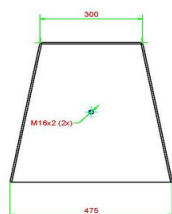

Onze producten worden geleverd vanuit onze fabriek in Nederland.

HeBlad
www.HeBlad.com
BB.ST.AB

Gewicht ± 800 KG

Spécifications Betonbank Standaard Antraciet-Beton

Code de produit	BB.ST.AB	Hauteur d'assise	50 cm
Couleur	Béton anthracite	Matériel assise	Beton
Dimensions (L x P x H)	180 x 47,5 x 50 cm	Nombre d'assises	4
Dimensions assise	175 x 30 cm	Poids	800 kg