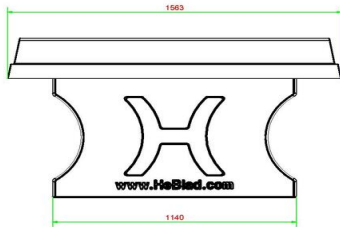

Pingpongtafel gratis geleverd

HeBlad produceert deze tafels zelf en daarom zijn ze vaak uit voorraad en meestal binnen 4 weken te leveren op de gewenste locatie. Als service leveren wij deze geheel gratis en helpen we mee om de tafel op de juiste plek te plaatsen. Op onze website vindt u nog meer informatie en video's over ons leveringsproces. Belangrijk voor de levering is wel dat de locatie goed bereikbaar is. Daarover leest u meer in onze voorwaarden.

Onze producten worden geleverd vanuit onze fabriek in Nederland.

HeBlad
www.HeBlad.com
PP.AB
Gewicht ± 1360 KG

Spécifications Pingpongtafel Antraciet-Beton

Code de produit	PP.AB	Hauteur de la table	76 cm
Couleur	Béton anthracite	Hauteur du filet	14,75 cm
Dimensions plateau de jeu (L x l)	274 x 152 cm	Poids	1360 kg
Dimensions bas de plateau de jeu	278 x 156 cm	Écartement entre les pieds	183 cm (la distance de centre à centre)
Épaisseur plateau	8,4 cm		