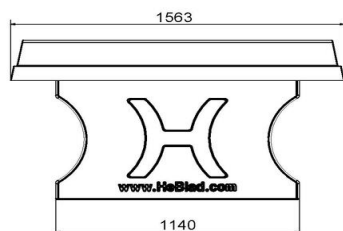

HeBlad
www.HeBlad.com
PP.GR

Gewicht ± 1360 KG

Spécifications Pingpongtafel Groen

Code de produit	PP.GR	Hauteur de la table	76 cm
Couleur	Vert - RAL 6009	Hauteur du filet	14,75 cm
Dimensions plateau de jeu (L x l)	274 x 152 cm	Poids	1360 kg
Dimensions bas de plateau de jeu	278 x 156 cm	Écartement entre les pieds	183 cm (la distance de centre à centre)
Épaisseur plateau	8,4 cm