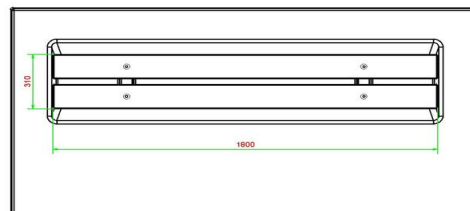

HeBlad
www.HeBlad.com
BB.DL.OP.ZL
gewicht ± 1200 KG.

Spécifications Betonnen zitbank DeLuxe met Onderplaat zonder Leuning

Code de produit	BB.DL.OP.ZL	Matériel assise	Bambou
Couleur	Béton naturel	Nombre d'assises	4
Dimensions (L x P x H)	219,5 x 119 x 56,5 cm	Dimensions plaque de fond (L x P x H)	219,5 x 119 x 8 cm
Hauteur d'assise	45 cm	Finition plaque de fond	Béton lisse
Dimensions assise	180 x 30 cm	Poids	1200 kg