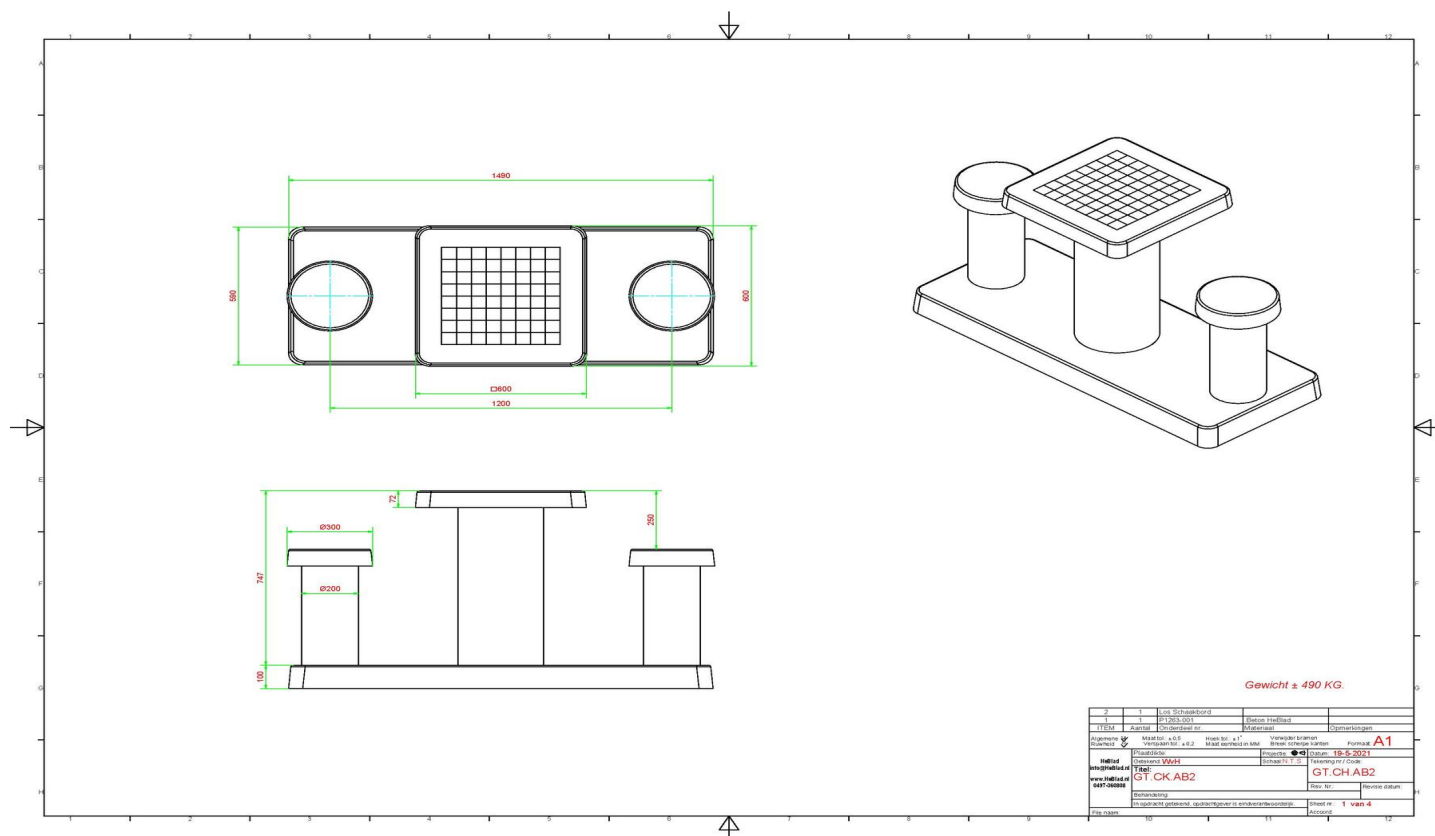

Spécifications Schaaktafel Antraciet-Beton 2 persoons

Code de produit	GT.CH.AB2	Hauteur de la table	75 cm
Couleur	Béton anthracite	Hauteur d'assise	50 cm
Dimensions (L x P x H)	149 x 60 x 85 cm	Dimensions plaque de fond (L x P x H)	120 x 60 x 10 cm
Dimensions du plateau de table (L x H)	149 x 60 cm	Poids	425 kg
Epaisseur plateau de table	7 cm		

Produits associés

Onze producten worden geleverd vanuit onze fabriek in Nederland.