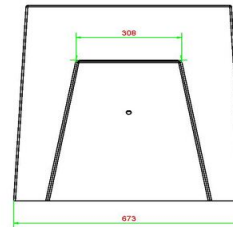

HeBlad
www.HeBlad.com
BB.CH.AB
Gewicht ± 1140 KG.

Spécifications Schaakbank Antraciet-Beton

Code de produit	BB.CH.AB	Hauteur de la table	70 cm
Couleur	Antraciet-beton	Poids	1140 kg
Dimensions (L x P x H)	167 x 67 x 70 cm	Nombre d'assises	2
Hauteur d'assise	50 cm