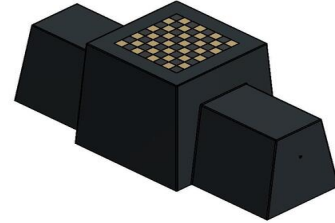

HeBlad
www.HeBlad.com
BB.CH.AB
Gewicht ± 1140 KG.

Spécifications Schaakbank Antraciet-Beton

Code de produit	BB.CH.AB	Hauteur de la table	70 cm
Couleur	Antraciet-beton	Poids	1140 kg
Dimensions (L x P x H)	167 x 67 x 70 cm	Nombre d'assises	2
Hauteur d'assise	50 cm