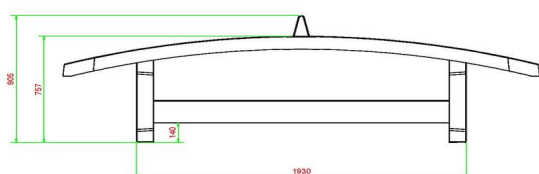

Onze producten worden geleverd vanuit onze fabriek in Nederland.

HeBlad
www.HeBlad.com
V.V.A

±1385 KG

Spécifications Voetvolleybaltafel Antraciet

Code de produit	VV.A	Hauteur de la table	76 cm
Couleur	Anthracite - RAL 7016	Hauteur du filet	14,75 cm
Dimensions plateau de jeu (L x l)	274 x 152 cm	Poids	1385 kg
Dimensions bas de plateau de jeu	278 x 156 cm	Écartement entre les pieds	183 cm (la distance de centre à centre)
Épaisseur plateau	8,4 cm		