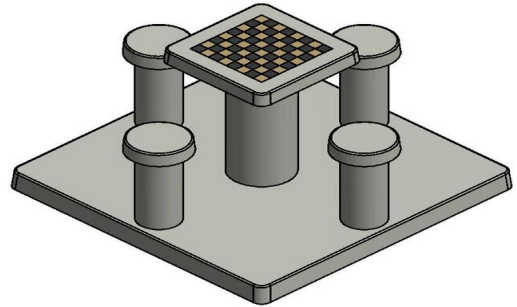

HeBlad
www.HeBlad.com
GT.CH.4

± 900 KG.

Spécifications Schaaktafel Naturel Beton 4 persoons

Code de produit	GT.CH.4	Hauteur de la table	75 cm
Couleur	Béton naturel	Hauteur d'assise	50 cm
Dimensions (L x P x H)	149 x 149 x 85 cm	Dimensions plaque de fond (L x P x H)	149 x 149 x 10 cm
Dimensions du plateau de table (L x H)	149 x 60 cm	Poids	900 kg
Epaisseur plateau de table	7 cm		

Produits associés

Onze producten worden geleverd vanuit onze fabriek in Nederland.