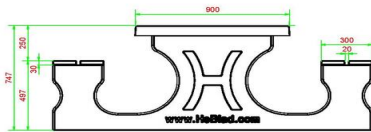

Onze producten worden geleverd vanuit onze fabriek in Nederland.

HeBlad
www.HeBlad.com
PS.DLAB.GT.111
± 780 KG.

Spécifications Multi-Spellentafel (1-1-1) DeLuxe Antraciet-Beton

Code de produit	PS.DLAB.GT.111	Hauteur de la table	75 cm
Couleur	Béton anthracite	Hauteur d'assise	50 cm
Dimensions (L x P x H)	210 x 193 x 75 cm	Matériel assise	Bambou
Dimensions du plateau de table (L x H)	210 x 90 cm	Écartement entre les pieds	111 cm (la distance de centre à centre)
Épaisseur plateau de table	7 cm	Poids	780 kg