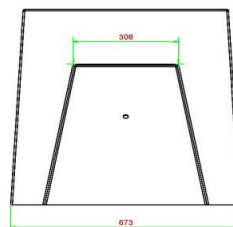

HeBlad
www.HeBlad.com
BB.BG

Gewicht ± 1140 KG.

Spécifications Backgammon-bank Naturel Beton

Code de produit	BB.BG	Hauteur de la table	70 cm
Couleur	Béton naturel	Poids	1140 kg
Dimensions (L x P x H)	167 x 67 x 70 cm	Nombre d'assises	2
Hauteur d'assise	50 cm		