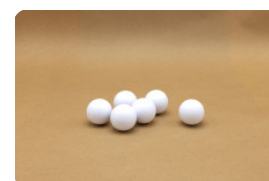

HB.FB.Ball6

Onze producten worden geleverd vanuit onze fabriek in Nederland.