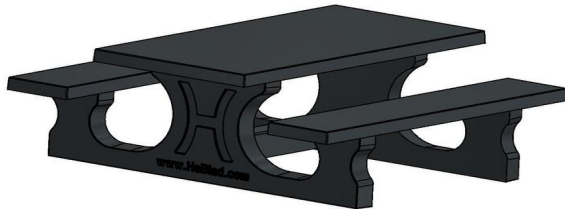

**2e product en volgende voor
€ 1.550,00 per stuk, bespaar 6% !**

3 april 2025 - Prix sujets à changement

Onze producten worden geleverd vanuit onze fabriek in Nederland.

verschil. Omdat onze speltafels, banken, pingpongtafels en picknicksets veelal uit één stuk beton worden gegoten, zijn ze ongevoelig voor vandalisme en ze zijn speciaal ontworpen om jarenlang dienst te doen in de buitenlucht. Hierdoor kunt u meerdere tafels, banken en speltafels eenvoudig combineren op een terrein en heeft u nooit zorgen over de bruikbaarheid of levensduur van uw aanschaf.

Levering van de picknicksets

Picknicksets en de andere robuuste producten van HeBlad zijn vaak uit voorraad leverbaar, wat een snelle levering betekent. Uiterlijk 4 werkweken na het plaatsen van uw bestelling kunt u al genieten van de picknickset. Wij hebben hart voor onze producten, dus we behandelen ze met zorg. Dat geldt ook wanneer de tafels en banken op transport gaan en worden geplaatst. Hiervoor hebben we een aantal leveringsvoorwaarden opgesteld voor u. Neem bij vragen of twijfel altijd contact met ons op.

Onze producten worden geleverd vanuit onze fabriek in Nederland.

HeBlad
www.HeBlad.com
PS.ST.A

± 905 KG.

Spécifications Picknickset Standaard Antraciet

Code de produit	PS.ST.A	Hauteur d'assise	50 cm
Couleur	Anthracite laqué	Matériel assise	Beton
Dimensions (L x P x H)	180 x 192 x 75 cm	Écartement entre les pieds	111 cm (la distance de centre à centre)
Dimensions du plateau de table (L x H)	80 x 90 cm	Poids	905 kg
Épaisseur plateau de table	7 cm	Nombre d'assises	8
Hauteur de la table	75 cm		