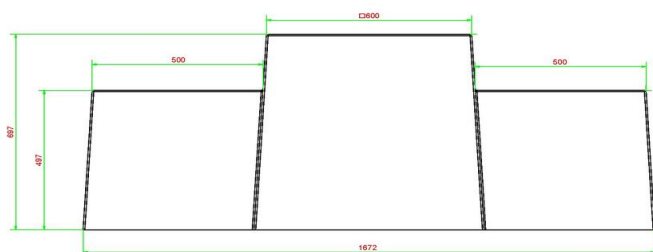

HeBlad
www.HeBlad.com
BB.CK

Gewicht ± 1140 KG.

Spécifications Dambank Naturel Beton

Code de produit	BB.CK	Hauteur de la table	70 cm
Couleur	Béton naturel	Poids	1140 kg
Dimensions (L x P x H)	167 x 67 x 70 cm	Nombre d'assises	2
Hauteur d'assise	50 cm		