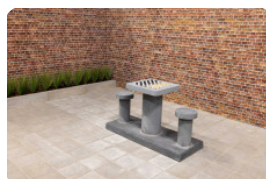

HeBlad
www.HeBlad.com
GT.LD.AB4

± 900 KG.

Spécifications Ludo-tafel Antraciet-Beton

Code de produit	GT.LD.AB4	Hauteur de la table	75 cm
Couleur	Béton anthracite	Hauteur d'assise	50 cm
Dimensions (L x P x H)	149 x 149 x 85 cm	Dimensions plaque de fond (L x P x H)	600 x 600 x 10 cm
Dimensions du plateau de table (L x H)	60 x 60 cm	Poids	900 kg
Epaisseur plateau de table	7 cm		

Produits associés

GT.CK.AB2

Onze producten worden geleverd vanuit onze fabriek in Nederland.