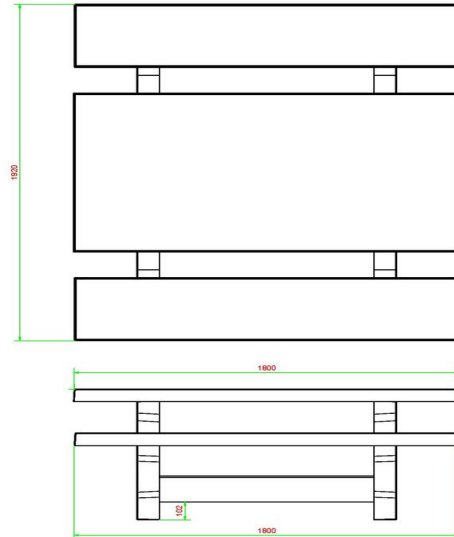

Specificaties van Picknickset Standaard

De picknicksets van HeBlad hebben de perfecte zithoogte van 49,7 cm en de ideale tafelhoogte 74,7 cm. Comfortabel zitten en hangen dus! De grootte van de complete set is 180 x 192 x 75 cm en hij heeft een gewicht van 905 kg. Omdat de kleur antraciet is verwerkt in het beton, blijft de kleur altijd mooi, ook wanneer er enige schade aan de tafel is ontstaan. Het weer en vernielzucht hebben geen enkele invloed op deze picknickset, dat maakt 'm ideaal voor jarenlang intensief buitengebruik en kan prima geplaatst worden op een onbewaakte plek.

Onze producten worden geleverd vanuit onze fabriek in Nederland.

HeBlad
www.HeBlad.com
PS.ST.A

± 905 KG.

Spécifications Picknickset Standaard Antraciet

Code de produit	PS.ST.A	Hauteur d'assise	50 cm
Couleur	Anthracite laqué	Matériel assise	Beton
Dimensions (L x P x H)	180 x 192 x 75 cm	Écartement entre les pieds	111 cm (la distance de centre à centre)
Dimensions du plateau de table (L x H)	80 x 90 cm	Poids	905 kg
Épaisseur plateau de table	7 cm	Nombre d'assises	8
Hauteur de la table	75 cm		