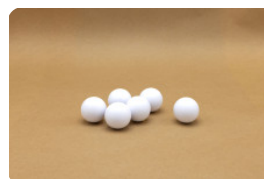

HB.FB.Ball6

Onze producten worden geleverd vanuit onze fabriek in Nederland.

Tafeltennis batjes, set van 4

Code de produit: B.S1

€ 15,00 hors TVA
(€ 18,15 TVA incl.)

Om optimaal gebruik te maken van uw pingpongtafel heeft u een tafeltennis batje en balletje nodig. Bij HeBlad kunt u bij uw pingpongtafel ook de nodige accessoires bestellen. Deze set bestaat uit 4 tafeltennis batjes in verschillende kleuren en 2 pingpong balletjes.