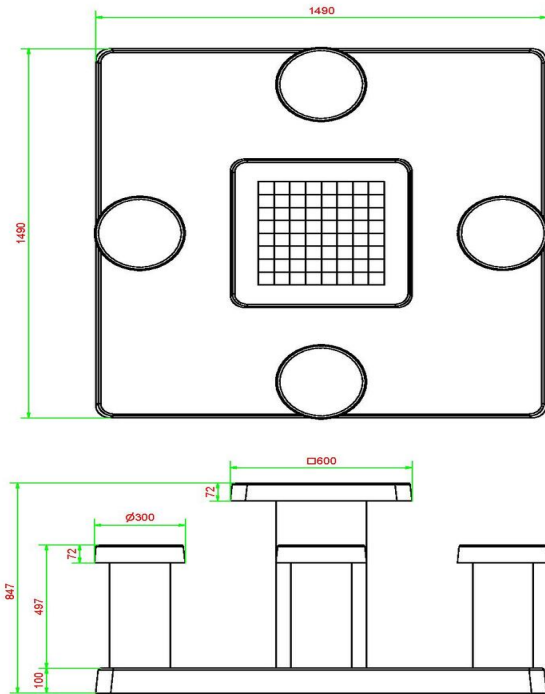

HeBlad
www.HeBlad.com
GT.CH.4

± 900 KG.

Spécifications Schaaktafel Naturel Beton 4 persoons

Code de produit	GT.CH.4	Hauteur de la table	75 cm
Couleur	Béton naturel	Hauteur d'assise	50 cm
Dimensions (L x P x H)	149 x 149 x 85 cm	Dimensions plaque de fond (L x P x H)	149 x 149 x 10 cm
Dimensions du plateau de table (L x H)	149 x 60 cm	Poids	900 kg
Epaisseur plateau de table	7 cm		

Produits associés

Onze producten worden geleverd vanuit onze fabriek in Nederland.