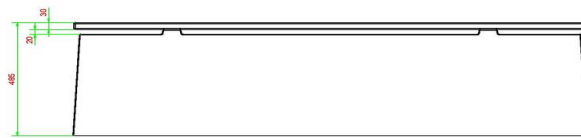

Onze producten worden geleverd vanuit onze fabriek in Nederland.

HeBlad
www.HeBlad.com
BB.DL.AB

gewicht ± 700 KG.

Spécifications Bank DeLuxe Antraciet-Beton

Code de produit	BB.DL.AB	Hauteur d'assise	50 cm
Couleur	Béton anthracite	Matériel assise	Bambou
Dimensions (L x P x H)	180 x 45 x 50 cm	Nombre d'assises	4
Dimensions assise	180 x 30 cm	Poids	700 kg