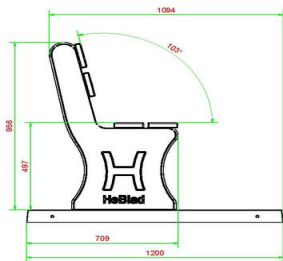

Onze producten worden geleverd vanuit onze fabriek in Nederland.

HeBlad
www.HeBlad.com
BB.PBAB.OP

gewicht ± 700 KG.

Spécifications Parkbank met Onderplaat Antraciet-Beton

Code de produit	BB.PBAB.OP	Matériel assise	Bambou
Couleur	Béton anthracite	Nombre d'assises	4
Dimensions (L x P x H)	248 x 120 x 103 cm	Dimensions plaque de fond	248 x 120 x 7 cm
Dimensions assise	180 x 30 cm	Finition plaque de fond	profile antiderapante
Hauteur d'assise	49 cm	Poids	700 kg