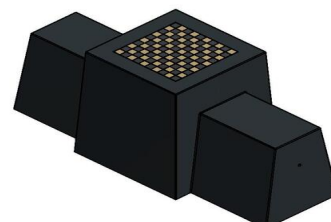

HeBlad
www.HeBlad.com
BB.CK.AB

Gewicht ± 1140 KG.

Spécifications Dambank Antraciet-Beton

Code de produit	BB.CK.AB	Hauteur de la table	70 cm
Couleur	Béton anthracite	Poids	1140 kg
Dimensions (L x P x H)	167 x 67 x 70 cm	Nombre d'assises	2
Hauteur d'assise	50 cm