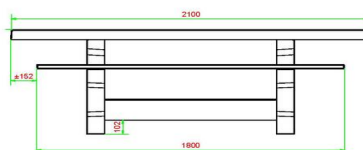

Onze producten worden geleverd vanuit onze fabriek in Nederland.

HeBlad
www.HeBlad.com
PS.DL.GT.132

± 780 KG.

Spécifications Multi-Spellentafel (1-3-2) DeLuxe

Code de produit	PS.DL.GT.132	Hauteur de la table	75 cm
Couleur	Béton naturel	Hauteur d'assise	50 cm
Dimensions (L x P x H)	210 x 193 x 75 cm	Matériel assise	Bambou
Dimensions du plateau de table (L x H)	90 x 90 cm	Écartement entre les pieds	111 cm (la distance de centre à centre)
Épaisseur plateau de table	7 cm	Poids	780 kg