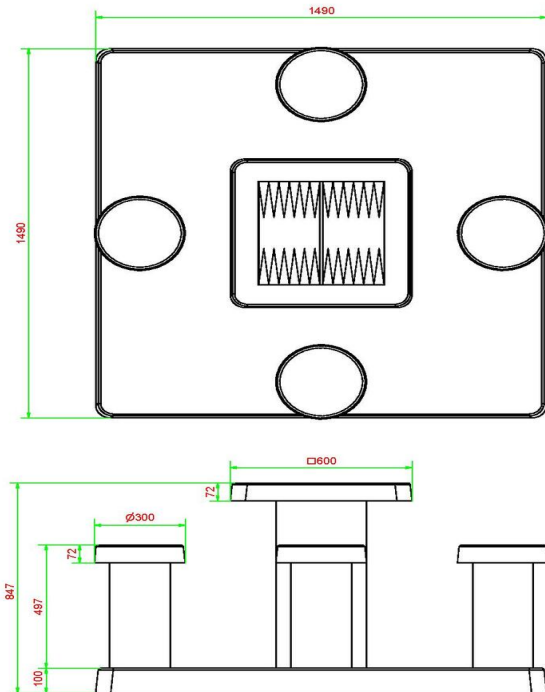

HeBlad
www.HeBlad.com
GT.BG.4

± 900 KG.

Spécifications Backgammon Naturel beton 4 persoons

Code de produit	GT.BG.4	Hauteur de la table	75 cm
Couleur	Béton naturel	Hauteur d'assise	50 cm
Dimensions (L x P x H)	149 x 149 x 85 cm	Dimensions plaque de fond (L x P x H)	600 x 600 x 10 cm
Dimensions du plateau de table (L x H)	600 x 600 cm	Poids	900 kg
Epaisseur plateau de table	7 cm		

Produits associés

Onze producten worden geleverd vanuit onze fabriek in Nederland.