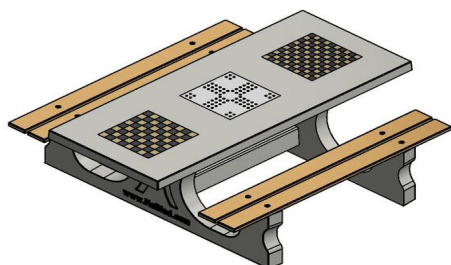

als u even contact met ons opneemt en ons uw behoeften laat weten. Wij maken een schitterende tafel die exact voldoet aan wat u voor ogen heeft.

Hoogwaardige kwaliteit

Onze Multi-Spellentafels worden gemiddeld geleverd binnen 10 dagen. Deze zet u neer en zal u vele jaren dienstdoen. U hoeft niet bang te zijn dat deze gestolen zal worden want de tafel is zwaar en gemaakt uit één stuk. Diefstal is niet mogelijk en omwaaien ook niet. Net als al onze andere producten, is ook deze spellentafel van hoogwaardige kwaliteit.

Onze producten worden geleverd vanuit onze fabriek in Nederland.

HeBlad
www.HeBlad.com
PS.DL.GT.132

± 780 KG.

Spécifications Multi-Spellentafel (1-3-2) DeLuxe

Code de produit	PS.DL.GT.132	Hauteur de la table	75 cm
Couleur	Béton naturel	Hauteur d'assise	50 cm
Dimensions (L x P x H)	210 x 193 x 75 cm	Matériel assise	Bambou
Dimensions du plateau de table (L x H)	90 x 90 cm	Écartement entre les pieds	111 cm (la distance de centre à centre)
Épaisseur plateau de table	7 cm	Poids	780 kg