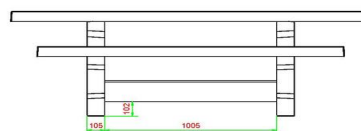

Onze producten worden geleverd vanuit onze fabriek in Nederland.

HeBlad
www.HeBlad.com
PS.ST.GT.132
± 950 KG.

Spécifications Multi-Spellentafel (1-3-2) Standaard

Code de produit	PS.ST.GT.132	Hauteur de la table	75 cm
Couleur	Béton naturel	Hauteur d'assise	50 cm
Dimensions (L x P x H)	210 x 193 x 75 cm	Matériel assise	Beton
Dimensions du plateau de table (L x H)	210 x 90 cm	Écartement entre les pieds	111 cm (la distance de centre à centre)
Epaisseur plateau de table	7 cm	Poids	950 kg