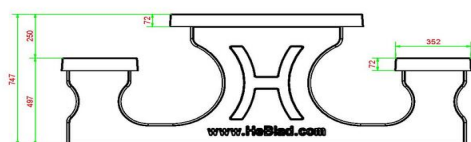

Specificaties van Picknickset Standaard

De picknicksets van HeBlad hebben de perfecte zithoogte van 49,7 cm en de ideale tafelhoogte 74,7 cm. Comfortabel zitten en hangen dus! De grootte van de complete set is 180 x 192 x 75 cm en hij heeft een gewicht van 905 kg. Omdat de kleur antraciet is verwerkt in het beton, blijft de kleur altijd mooi, ook wanneer er enige schade aan de tafel is ontstaan. Het weer en vernielzucht hebben geen enkele invloed op deze picknickset, dat maakt 'm ideaal voor jarenlang intensief buitengebruik en kan prima geplaatst worden op een onbewaakte plek.

Onze producten worden geleverd vanuit onze fabriek in Nederland.

HeBlad
www.HeBlad.com
PS.ST.AB

± 905 KG.

Spécifications Picknickset Standaard Antraciet-Beton

Code de produit	PS.ST.AB	Hauteur d'assise	50 cm
Couleur	Béton anthracite	Matériel assise	Beton
Dimensions (L x P x H)	180 x 192 x 75 cm	Écartement entre les pieds	111 cm (la distance de centre à centre)
Dimensions du plateau de table (L x H)	80 x 90 cm	Poids	905 kg
Épaisseur plateau de table	7 cm	Nombre d'assises	8
Hauteur de la table	75 cm		