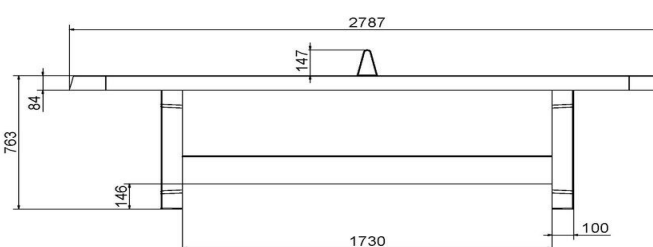

HeBlad
www.HeBlad.com
PP.AR.GR

Gewicht ± 1360 KG

Spécifications Pingpongtafel Afgerond Groen

Code de produit	PP.AR.GR	Hauteur de la table	76 cm
Couleur	Vert - RAL 6009	Hauteur du filet	14,75 cm
Dimensions plateau de jeu (L x l)	274 x 152 cm	Poids	1360 kg
Dimensions bas de plateau de jeu	279 x 157 cm	Écartement entre les pieds	183 cm (la distance de centre à centre)
Épaisseur plateau	8,4 cm		

Produits associés

Onze producten worden geleverd vanuit onze fabriek in Nederland.