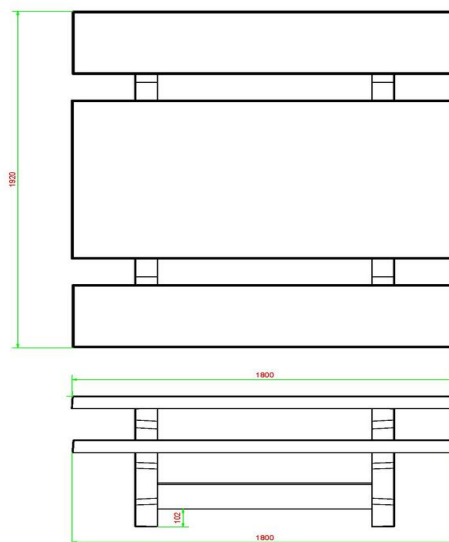

HeBlad
www.HeBlad.com
PS.ST.AB

± 905 KG.

Spécifications Picknickset Standaard Antraciet-Beton

Code de produit	PS.ST.AB	Hauteur d'assise	50 cm
Couleur	Béton anthracite	Matériel assise	Beton
Dimensions (L x P x H)	180 x 192 x 75 cm	Écartement entre les pieds	111 cm (la distance de centre à centre)
Dimensions du plateau de table (L x H)	80 x 90 cm	Poids	905 kg
Épaisseur plateau de table	7 cm	Nombre d'assises	8
Hauteur de la table	75 cm		

Produits associés

Onze producten worden geleverd vanuit onze fabriek in Nederland.