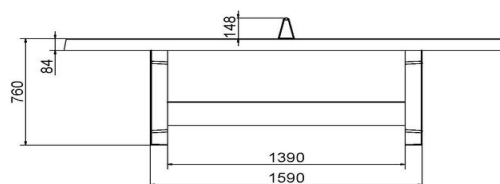

Onze producten worden geleverd vanuit onze fabriek in Nederland.

HeBlad
www.HeBlad.com
PP.R.GR
Gewicht ± 1570 KG

Spécifications Pingpongtafel Rond Groen

Code de produit	PP.R.GR	Hauteur de la table	76 cm
Couleur	Vert - RAL 6009	Hauteur du filet	14,75 cm
Dimensions plateau de jeu (L x l)	ø 260 cm	Poids	1570 kg
Dimensions bas de plateau de jeu	ø 264 cm	Écartement entre les pieds	149 cm (la distance de centre à centre)
Épaisseur plateau	8,4 cm		