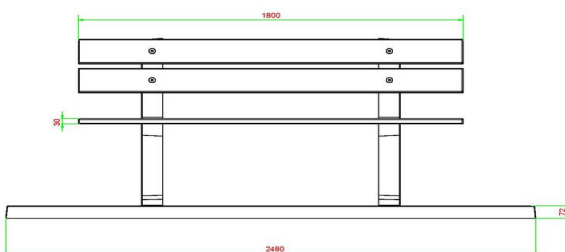

Onze producten worden geleverd vanuit onze fabriek in Nederland.

HeBlad
www.HeBlad.com
BB.PB.OP

gewicht ± 700 KG.

Spécifications Parkbank met Onderplaat

Code de produit	BB.PB.OP	Matériel assise	Bambou
Couleur	Béton naturel	Nombre d'assises	4
Dimensions (L x P x H)	248 x 120 x 103 cm	Dimensions plaque de fond	248 x 120 x 7 cm
Dimensions assise	180 x 30 cm	Finition plaque de fond	profile antiderapante
Hauteur d'assise	49 cm	Poids	700 kg
Coin d'assise	103 degrés		