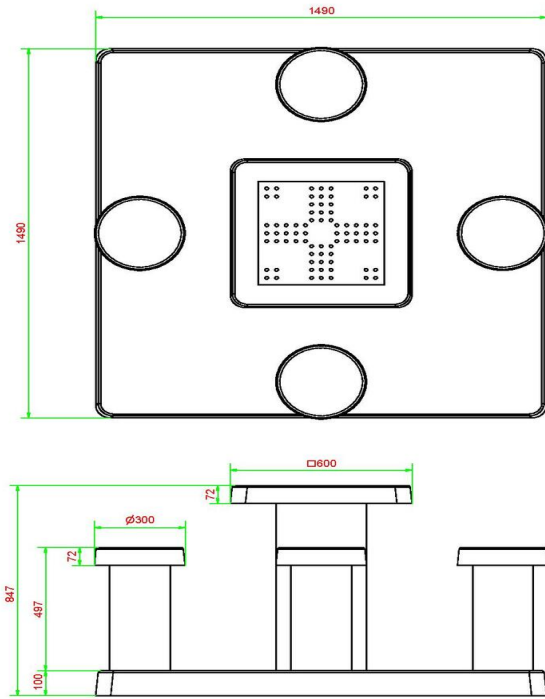

HeBlad
www.HeBlad.com
GT.LD.AB4

± 900 KG.

Spécifications Ludo-tafel Antraciet-Beton

Code de produit	GT.LD.AB4	Hauteur de la table	75 cm
Couleur	Béton anthracite	Hauteur d'assise	50 cm
Dimensions (L x P x H)	149 x 149 x 85 cm	Dimensions plaque de fond (L x P x H)	600 x 600 x 10 cm
Dimensions du plateau de table (L x H)	60 x 60 cm	Poids	900 kg
Epaisseur plateau de table	7 cm		

Produits associés

Onze producten worden geleverd vanuit onze fabriek in Nederland.