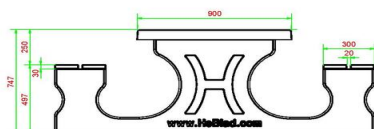

Onze producten worden geleverd vanuit onze fabriek in Nederland.

HeBlad
www.HeBlad.com
PS.DL.GT.132

± 780 KG.

Spécifications Multi-Spellentafel (1-3-2) DeLuxe

Code de produit	PS.DL.GT.132	Hauteur de la table	75 cm
Couleur	Béton naturel	Hauteur d'assise	50 cm
Dimensions (L x P x H)	210 x 193 x 75 cm	Matériel assise	Bambou
Dimensions du plateau de table (L x H)	90 x 90 cm	Écartement entre les pieds	111 cm (la distance de centre à centre)
Épaisseur plateau de table	7 cm	Poids	780 kg