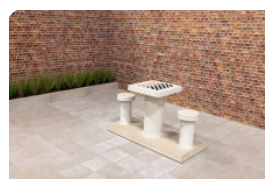

HeBlad
www.HeBlad.com
PS.DL.GT.132

± 780 KG.

Spécifications Multi-Spellentafel (1-3-2) DeLuxe

Code de produit	PS.DL.GT.132	Hauteur de la table	75 cm
Couleur	Béton naturel	Hauteur d'assise	50 cm
Dimensions (L x P x H)	210 x 193 x 75 cm	Matériel assise	Bambou
Dimensions du plateau de table (L x H)	90 x 90 cm	Écartement entre les pieds	111 cm (la distance de centre à centre)
Épaisseur plateau de table	7 cm	Poids	780 kg

Produits associés

GT.CK.2

Onze producten worden geleverd vanuit onze fabriek in Nederland.