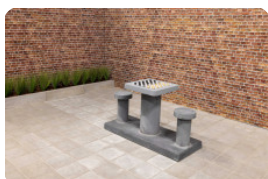

Code de produit	GT.CK.Pieces
Matériel	Bois

vestigingsadres

HeBlad BV
Diamantweg 22
NL - 5527 LC Hapert

Produits associés

GT.CK.AB2

GT.CK.AB4

HB.FB.A

BB.CK