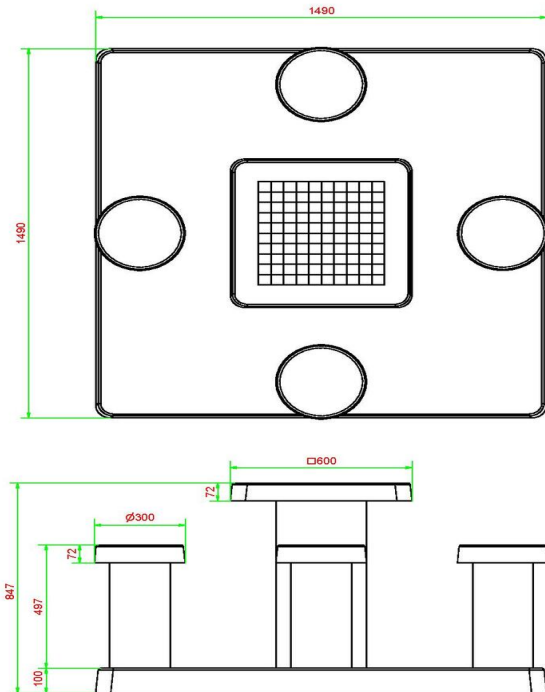

HeBlad
www.HeBlad.com
GT.CK.4

± 900 KG.

Spécifications Damtafel Naturel Beton 4 persons

Code de produit	GT.CK.4	Hauteur de la table	75 cm
Couleur	Béton naturel	Hauteur d'assise	50 cm
Dimensions (L x P x H)	149 x 149 x 85 cm	Dimensions plaque de fond (L x P x H)	149 x 149 x 10 cm
Dimensions du plateau de table (L x H)	140 x 60 cm	Poids	900 kg
Epaisseur plateau de table	7 cm		

Produits associés

Onze producten worden geleverd vanuit onze fabriek in Nederland.