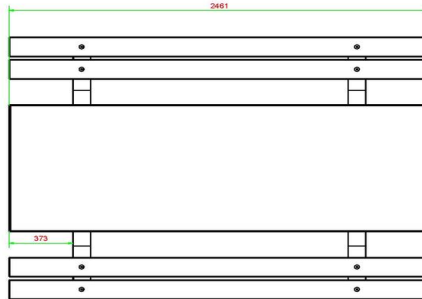

HeBlad
www.HeBlad.com
PS.DLA.246

± 875 KG.

Spécifications Picknickset DeLuxe Antraciet 246cm

Code de produit	PS.DLA.246	Hauteur d'assise	50 cm
Couleur	Anthracite laqué	Matériel assise	Bambou
Dimensions (L x P x H)	246 x 193 x 75 cm	Écartement entre les pieds	161 cm (hart op hart)
Dimensions du plateau de table (L x H)	246 x 90 cm	Poids	880 kg
Epaisseur plateau de table	7 cm	Nombre d'assises	10
Hauteur de la table	75 cm		