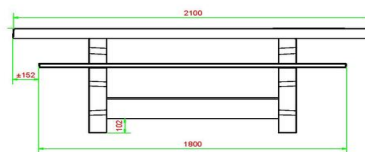

HeBlad
www.HeBlad.com
PS.DLAB.GT.134
± 780 KG.

Spécifications Multi-Spellentafel (1-3-4) DeLuxe Antraciet-Beton

Code de produit	PS.DLAB.GT.134	Hauteur de la table	75 cm
Couleur	Béton anthracite	Hauteur d'assise	50 cm
Dimensions (L x P x H)	210 x 193 x 75 cm	Matériel assise	Bambou
Dimensions du plateau de table (L x H)	210 x 90 cm	Écartement entre les pieds	111 cm (la distance de centre à centre)
Épaisseur plateau de table	7 cm	Poids	780 kg