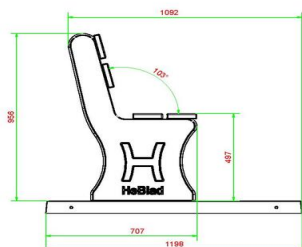

Onze producten worden geleverd vanuit onze fabriek in Nederland.

HeBlad
www.HeBlad.com
BB.PB.OP

gewicht ± 700 KG.

Spécifications Parkbank met Onderplaat

Code de produit	BB.PB.OP	Matériel assise	Bambou
Couleur	Béton naturel	Nombre d'assises	4
Dimensions (L x P x H)	248 x 120 x 103 cm	Dimensions plaque de fond	248 x 120 x 7 cm
Dimensions assise	180 x 30 cm	Finition plaque de fond	profile antiderapante
Hauteur d'assise	49 cm	Poids	700 kg
Coin d'assise	103 degrés		