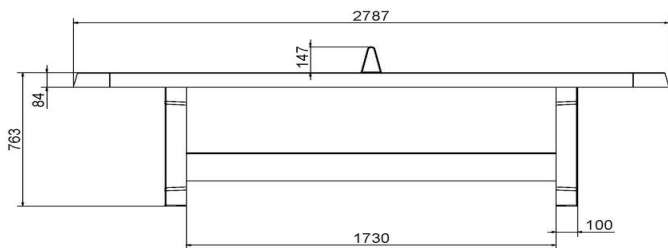

Onze producten worden geleverd vanuit onze fabriek in Nederland.

HeBlad
www.HeBlad.com
PP.AR.BL

Gewicht ± 1360 KG

Spécifications Pingpongtafel Afgerond Blauw

Code de produit	PP.AR.BL	Hauteur de la table	76 cm
Couleur	Bleu - RAL 5005	Hauteur du filet	14,75 cm
Dimensions plateau de jeu (L x l)	274 x 152 cm	Poids	1360 kg
Dimensions bas de plateau de jeu	279 x 157 cm	Écartement entre les pieds	183 cm (la distance de centre à centre)
Épaisseur plateau	8,4 cm		