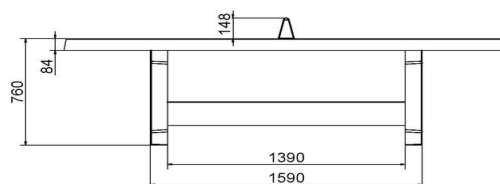

HeBlad
www.HeBlad.com
PP.R.BL
Gewicht ± 1570 KG

Spécifications Pingpongtafel Rond Blauw

Code de produit	PP.R.BL	Hauteur de la table	76 cm
Couleur	Bleu - RAL 5005	Hauteur du filet	14,75 cm
Dimensions plateau de jeu (L x l)	ø 260 cm	Poids	1570 kg
Dimensions bas de plateau de jeu	ø 264 cm	Écartement entre les pieds	149 cm (la distance de centre à centre)
Épaisseur plateau	8,4 cm