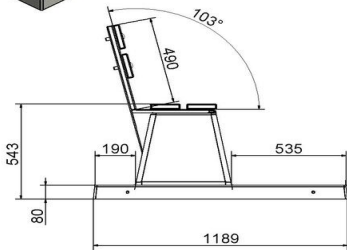

HeBlad
www.HeBlad.com
BB.DL.OP

gewicht ± 1200 KG.

Spécifications Betonbank DeLuxe met Onderplaat en Leuning

Code de produit	BB.DL.OP	Coin d'assise	103 degrés
Couleur	Béton naturel	Nombre d'assises	4
Dimensions (L x P x H)	219,5 x 119 x 103 cm	Dimensions plaque de fond (L x P x H)	219,5 x 119 x 8 cm
Hauteur d'assise	45 cm	Finition plaque de fond	Béton lisse
Dimensions assise	180 x 30 cm	Poids	1230 kg