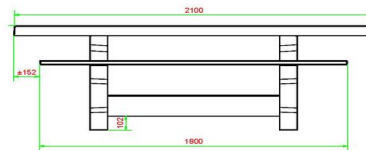

Onze producten worden geleverd vanuit onze fabriek in Nederland.

HeBlad
www.HeBlad.com
PS.DLAB.GT.111
± 780 KG.

Spécifications Multi-Spellentafel (1-1-1) DeLuxe Antraciet-Beton

Code de produit	PS.DLAB.GT.111	Hauteur de la table	75 cm
Couleur	Béton anthracite	Hauteur d'assise	50 cm
Dimensions (L x P x H)	210 x 193 x 75 cm	Matériel assise	Bambou
Dimensions du plateau de table (L x H)	210 x 90 cm	Écartement entre les pieds	111 cm (la distance de centre à centre)
Épaisseur plateau de table	7 cm	Poids	780 kg