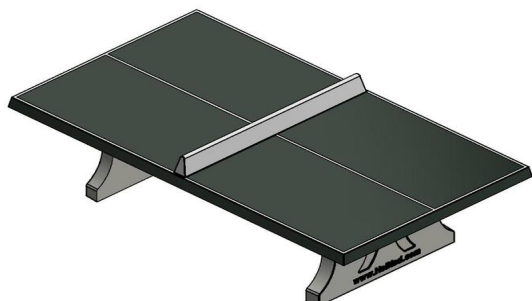

Betonnen tafeltennistafels in verschillende formaten

Bent u op zoek naar een tafeltennistafel? Dan heeft u de keuze uit verschillende formaten, kleuren en modellen. Naast deze klassieke, groene tafeltennistafel hebben we varianten met afgeronde hoeken en ook volledig ronde pingpongtafels. Deze ronde varianten hebben een diameter van 2.60 meter. Weet u welk model u gaat kiezen? Bedenk dan welke kleur het beste past in uw omgeving. U kunt u kiezen uit de kleuren blauw, groen, naturelbeton en antracietbeton.

** Bij aanschaf van een HeBlad pingpongtafel wordt gratis een setje batjes (4 batjes en 2 balletjes) meegeleverd.

Onze producten worden geleverd vanuit onze fabriek in Nederland.

HeBlad
www.HeBlad.com
PP.GR