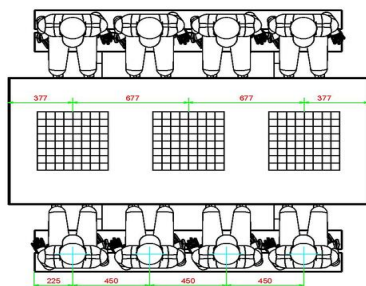

Onze producten worden geleverd vanuit onze fabriek in Nederland.

HeBlad
www.HeBlad.com
PS.DL.GT.111

± 780 KG.

Spécifications Multi-Spellentafel (1-1-1) DeLuxe

Code de produit	PS.DL.GT.111	Hauteur de la table	75 cm
Couleur	Béton naturel	Hauteur d'assise	50 cm
Dimensions (L x P x H)	210 x 193 x 75 cm	Matériel assise	Bambou
Dimensions du plateau de table (L x H)	210 x 90 cm	Écartement entre les pieds	111 cm (la distance de centre à centre)
Épaisseur plateau de table	7 cm	Poids	780 kg