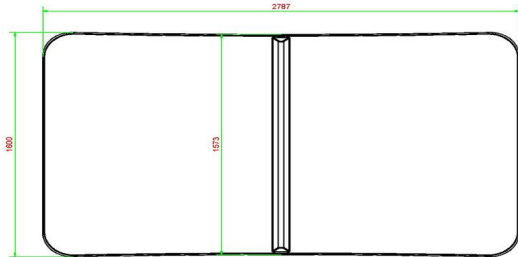

Onze producten worden geleverd vanuit onze fabriek in Nederland.

HeBlad
www.HeBlad.com
VV.AB
±1385 KG

Spécifications Voetvolleybaltafel Antraciet-Beton

Code de produit	VV.AB	Hauteur de la table	76 cm
Couleur	Béton anthracite	Hauteur du filet	14,75 cm
Dimensions plateau de jeu (L x l)	274 x 152 cm	Poids	1385 kg
Dimensions bas de plateau de jeu	278 x 156 cm	Écartement entre les pieds	183 cm (la distance de centre à centre)
Épaisseur plateau	8,4 cm		