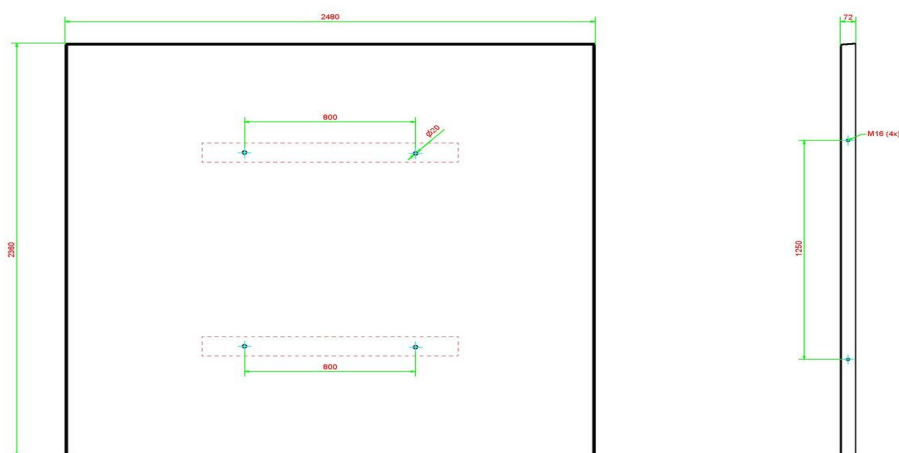

HeBlad
www.HeBlad.com
OP.PS

Gewicht ± 1000 KG.

Spécifications Onderplaat Picknickset

Code de produit	OP.PS	Poids	1000 kg
Couleur	Béton naturel	Installation de levage	Manchon à vis en béton M16 sur 4 côtés
Dimensions (L x P x H)	248 x 236 x 7 cm	Préparation de montage	trous de passage pour boulon M16
Finition plaque de fond	profile antiderapante		

Produits associés

Onze producten worden geleverd vanuit onze fabriek in Nederland.