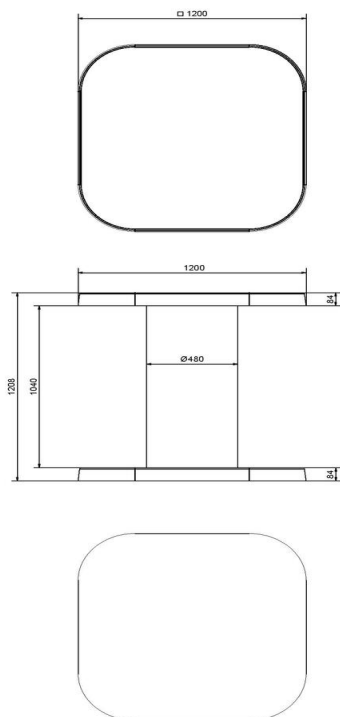

HeBlad
www.HeBlad.com
HB.ST.A

Gewicht ± 830 KG

Spécifications Statafel Antraciet

Code de produit	HB.ST.A	Hauteur de la table	113 cm
Couleur	Anthracite laqué	Epaisseur plateau de table	8.4 cm
Dimensions (L x P x H)	120 x 120 x 113 cm	Poids	985 kg
Dimensions du plateau de table (L x H)	20 x 120 cm		

Produits associés

Onze producten worden geleverd vanuit onze fabriek in Nederland.