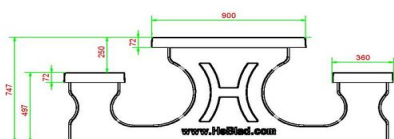

Onze producten worden geleverd vanuit onze fabriek in Nederland.

HeBlad
www.HeBlad.com
PS.ST.GT.132
± 950 KG.

Spécifications Multi-Spellentafel (1-3-2) Standaard

Code de produit	PS.ST.GT.132	Hauteur de la table	75 cm
Couleur	Béton naturel	Hauteur d'assise	50 cm
Dimensions (L x P x H)	210 x 193 x 75 cm	Matériel assise	Beton
Dimensions du plateau de table (L x H)	210 x 90 cm	Écartement entre les pieds	111 cm (la distance de centre à centre)
Epaisseur plateau de table	7 cm	Poids	950 kg