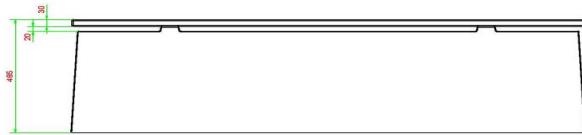

Onze producten worden geleverd vanuit onze fabriek in Nederland.

HeBlad
www.HeBlad.com
BB.DL.A

gewicht ± 700 KG.

Spécifications Betonbank DeLuxe Antraciet

Code de produit	BB.DL.A	Hauteur d'assise	50 cm
Couleur	Anthracite laqué	Matériel assise	Bambou
Dimensions (L x P x H)	180 x 45 x 50 cm	Nombre d'assises	4
Dimensions assise	180 x 30 cm	Poids	700 kg