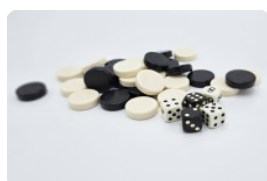

Produits associés

GT.BG.AB2

GT.BG.2

GT.BG.pieces

Onze producten worden geleverd vanuit onze fabriek in Nederland.

Backgammonbank Antraciet beton

Code de produit: BB.BG.AB

Donker, robuust en multifunctioneel. Deze backgammonbank van antraciet beton is een waar sieraad in uw tuin of in de openbare ruimte. Wat kost de backgammonbank antraciet beton? Deze kwaliteit betonbank vindt u nergens goedkoper! Dit komt omdat u bij ons direct bij de leverancier bestelt. Wist u dat u bij een bestelling van meerdere producten van HeBlad altijd automatisch extra korting krijgt? Dat is het combineren meer dan waard. Wat dacht u bijvoorbeeld van een reguliere betonbank of een prachtige schaakbank in de kleur antraciet beton?