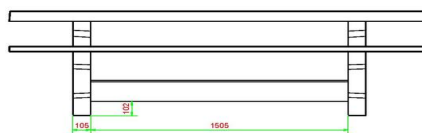

HeBlad
www.HeBlad.com
PS.DL.246
± 875 KG.

Spécifications Picknickset DeLuxe 246cm

Code de produit	PS.DL.246	Hauteur d'assise	50 cm
Couleur	Béton naturel	Matériel assise	Bambou
Dimensions (L x P x H)	246 x 193 x 75 cm	Écartement entre les pieds	161 cm (hart op hart)
Dimensions du plateau de table (L x H)	246 x 90 cm	Poids	880 kg
Epaisseur plateau de table	7 cm	Nombre d'assises	10
Hauteur de la table	75 cm