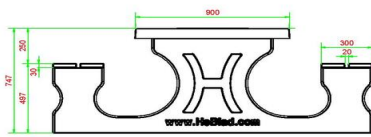

HeBlad
www.HeBlad.com
PS.DLAB.GT.134
± 780 KG.

Spécifications Multi-Spellentafel (1-3-4) DeLuxe Antraciet-Beton

Code de produit	PS.DLAB.GT.134	Hauteur de la table	75 cm
Couleur	Béton anthracite	Hauteur d'assise	50 cm
Dimensions (L x P x H)	210 x 193 x 75 cm	Matériel assise	Bambou
Dimensions du plateau de table (L x H)	210 x 90 cm	Écartement entre les pieds	111 cm (la distance de centre à centre)
Épaisseur plateau de table	7 cm	Poids	780 kg