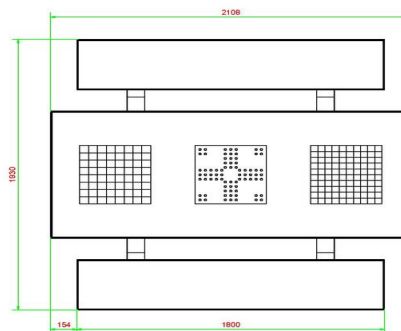

HeBlad
www.HeBlad.com
PS.ST.GT.132
± 950 KG.

Spécifications Multi-Spellentafel (1-3-2) Standaard

Code de produit	PS.ST.GT.132	Hauteur de la table	75 cm
Couleur	Béton naturel	Hauteur d'assise	50 cm
Dimensions (L x P x H)	210 x 193 x 75 cm	Matériel assise	Beton
Dimensions du plateau de table (L x H)	210 x 90 cm	Écartement entre les pieds	111 cm (la distance de centre à centre)
Epaisseur plateau de table	7 cm	Poids	950 kg

Produits associés

Onze producten worden geleverd vanuit onze fabriek in Nederland.