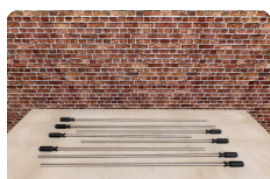

Spécifications Schroef + moer voor poppen 30 mm (13)

Code de produit

FB.S30 set13

vestigingsadres

HeBlad BV
Diamantweg 22
NL - 5527 LC Hapert

Produits associés

HB.FB.Rodset

HB.FBP.Set