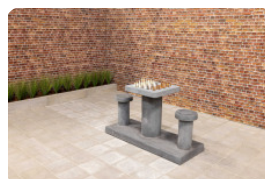

HeBlad
www.HeBlad.com
BB.CH.AB
Gewicht ± 1140 KG.

Spécifications Schaakbank Antraciet-Beton

Code de produit	BB.CH.AB	Hauteur de la table	70 cm
Couleur	Antraciet-beton	Poids	1140 kg
Dimensions (L x P x H)	167 x 67 x 70 cm	Nombre d'assises	2
Hauteur d'assise	50 cm		

Produits associés

GT.CH.AB2

Onze producten worden geleverd vanuit onze fabriek in Nederland.