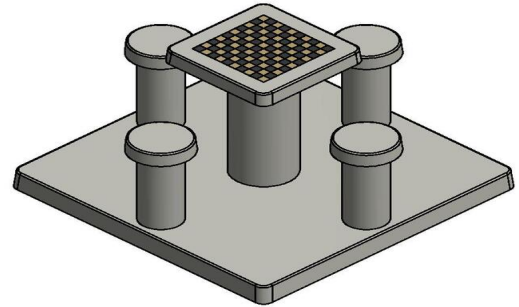

HeBlad
www.HeBlad.com
GT.CK.4

± 900 KG.

Spécifications Damtafel Naturel Beton 4 persons

Code de produit	GT.CK.4	Hauteur de la table	75 cm
Couleur	Béton naturel	Hauteur d'assise	50 cm
Dimensions (L x P x H)	149 x 149 x 85 cm	Dimensions plaque de fond (L x P x H)	149 x 149 x 10 cm
Dimensions du plateau de table (L x H)	140 x 60 cm	Poids	900 kg
Epaisseur plateau de table	7 cm		

Produits associés

Onze producten worden geleverd vanuit onze fabriek in Nederland.