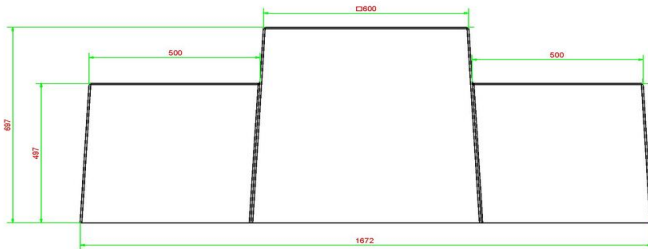

HeBlad
www.HeBlad.com
BB.CH

Gewicht ± 1140 KG.

Spécifications Schaakbank Naturel Beton

Code de produit	BB.CH	Hauteur de la table	70 cm
Couleur	Béton naturel	Poids	1140 kg
Dimensions (L x P x H)	167 x 67 x 70 cm	Nombre d'assises	2
Hauteur d'assise	50 cm		

Produits associés

Onze producten worden geleverd vanuit onze fabriek in Nederland.