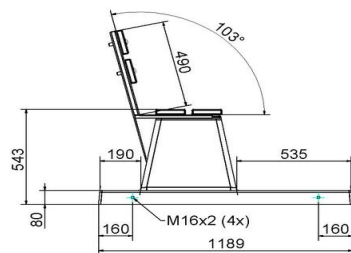

Onze producten worden geleverd vanuit onze fabriek in Nederland.

HeBlad
www.HeBlad.com
BB.DLAB.OP
gewicht ± 1200 KG.

Spécifications Betonbank DeLuxe Antraciet-Beton met Onderplaat en Leuning

Code de produit	BB.DLAB.OP	Coin d'assise	103 degrés
Couleur	Béton anthracite	Nombre d'assises	4
Dimensions (L x P x H)	219,5 x 119 x 103 cm	Dimensions plaque de fond (L x P x H)	219,5 x 119 x 8 cm
Hauteur d'assise	45 cm	Finition plaque de fond	Béton lisse
Dimensions assise	180 x 30 cm	Poids	1230 kg