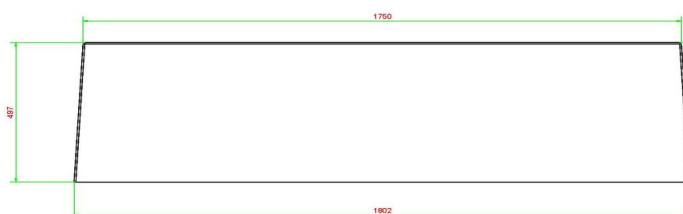

Onze producten worden geleverd vanuit onze fabriek in Nederland.

HeBlad
www.HeBlad.com
BB.ST.AB

Gewicht ± 800 KG

Spécifications Betonbank Standaard Antraciet-Beton

Code de produit	BB.ST.AB	Hauteur d'assise	50 cm
Couleur	Béton anthracite	Matériel assise	Beton
Dimensions (L x P x H)	180 x 47,5 x 50 cm	Nombre d'assises	4
Dimensions assise	175 x 30 cm	Poids	800 kg