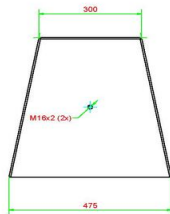

HeBlad
www.HeBlad.com
BB.ST.A

Gewicht ± 800 KG

Spécifications Betonbank Standaard Antraciet

Code de produit	BB.ST.A	Hauteur d'assise	50 cm
Couleur	Anthracite laqué	Matériel assise	Beton
Dimensions (L x P x H)	180 x 47,5 x 50 cm	Nombre d'assises	4
Dimensions assise	175 x 30 cm	Poids	800 kg