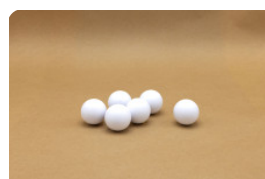

vestigingsadres

HeBlad BV
Diamantweg 22
NL - 5527 LC Hapert

Produits associés

HB.FB.A

PP.R.BL

GT.CK.G4

HB.FB.Ball6

HB.FBSC.set