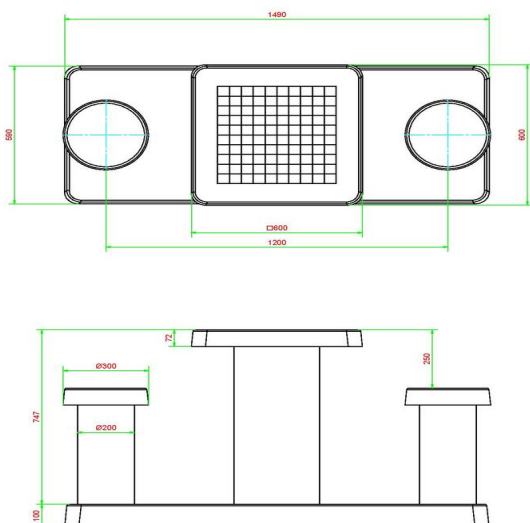

HeBlad
www.HeBlad.com
GT.CK.AB2
Gewicht ± 490 KG.

Spécifications Damtafel Antraciet-Beton 2 persoons

Code de produit	GT.CK.AB2	Hauteur de la table	75 cm
Couleur	Béton anthracite	Hauteur d'assise	50 cm
Dimensions (L x P x H)	149 x 59 x 85 cm	Dimensions plaque de fond (L x P x H)	120 x 60 x 10 cm
Dimensions du plateau de table (L x H)	60 x 60 cm	Poids	425 kg
Epaisseur plateau de table	7 cm		

Produits associés

Onze producten worden geleverd vanuit onze fabriek in Nederland.