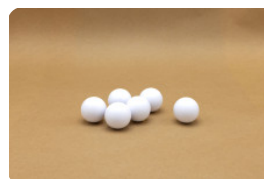

HB.FB.Ball6

Onze producten worden geleverd vanuit onze fabriek in Nederland.