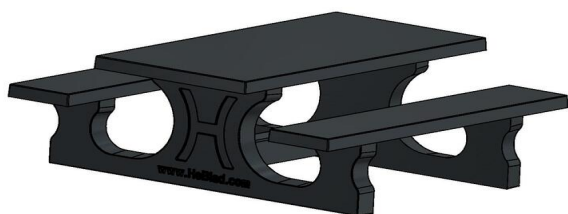

Specificaties van Picknickset Standaard

De picknicksets van HeBlad hebben de perfecte zithoogte van 49,7 cm en de ideale tafelhoogte 74,7 cm. Comfortabel zitten en hangen dus! De grootte van de complete set is 180 x 192 x 75 cm en hij heeft een gewicht van 905 kg. Omdat de kleur antraciet is verwerkt in het beton, blijft de kleur altijd mooi, ook wanneer er enige schade aan de tafel is ontstaan. Het weer en vernielzucht hebben geen enkele invloed op deze picknickset, dat maakt 'm ideaal voor jarenlang intensief buitengebruik en kan prima geplaatst worden op een onbewaakte plek.

Onze producten worden geleverd vanuit onze fabriek in Nederland.

HeBlad
www.HeBlad.com
PS.ST.AB

± 905 KG.

Spécifications Picknickset Standaard Antraciet-Beton

Code de produit	PS.ST.AB	Hauteur d'assise	50 cm
Couleur	Béton anthracite	Matériel assise	Beton
Dimensions (L x P x H)	180 x 192 x 75 cm	Écartement entre les pieds	111 cm (la distance de centre à centre)
Dimensions du plateau de table (L x H)	80 x 90 cm	Poids	905 kg
Épaisseur plateau de table	7 cm	Nombre d'assises	8
Hauteur de la table	75 cm		