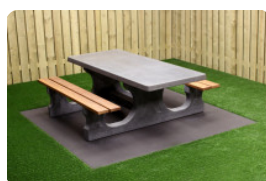

PS.DLAB.RT