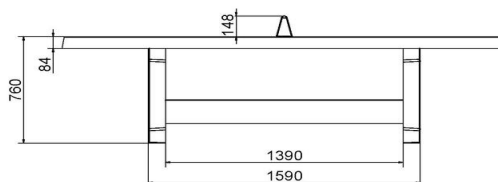

Onze producten worden geleverd vanuit onze fabriek in Nederland.

HeBlad
www.HeBlad.com
PP.R.GR

Gewicht ± 1570 KG

Spécifications Pingpongtafel Rond Groen

| | | | |
|-----------------------------------|-----------------|----------------------------|---|
| Code de produit | PP.R.GR | Hauteur de la table | 76 cm |
| Couleur | Vert - RAL 6009 | Hauteur du filet | 14,75 cm |
| Dimensions plateau de jeu (L x l) | ø 260 cm | Poids | 1570 kg |
| Dimensions bas de plateau de jeu | ø 264 cm | Écartement entre les pieds | 149 cm (la distance de centre à centre) |
| Épaisseur plateau | 8,4 cm | | |