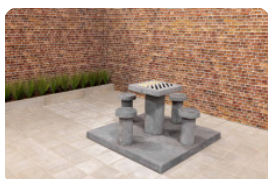

Produits associés

GT.CK.AB4