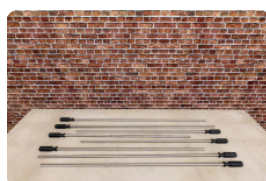

HB.FB.Rodset