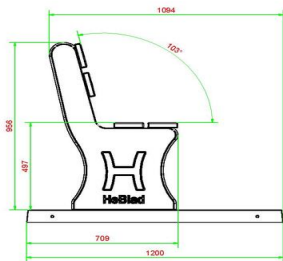

HeBlad
www.HeBlad.com
BB.PBAB.OP

gewicht ± 700 KG.

Spécifications Parkbank met Onderplaat Antraciet-Beton

Code de produit	BB.PBAB.OP	Matériel assise	Bambou
Couleur	Béton anthracite	Nombre d'assises	4
Dimensions (L x P x H)	248 x 120 x 103 cm	Dimensions plaque de fond (L x P x H)	248 x 120 x 7 cm
Dimensions assise	180 x 30 cm	Finition plaque de fond	profile antiderapante
Hauteur d'assise	49 cm	Poids	700 kg