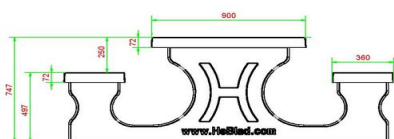

Onze producten worden geleverd vanuit onze fabriek in Nederland.

HeBlad
www.HeBlad.com
PS.ST.GT.132
± 950 KG.

Spécifications Multi-Spellentafel (1-3-2) Standard

| | | | |
|--|-------------------|----------------------------|---|
| Code de produit | PS.ST.GT.132 | Hauteur de la table | 75 cm |
| Couleur | Béton naturel | Hauteur d'assise | 50 cm |
| Dimensions (L x P x H) | 210 x 193 x 75 cm | Matériel assise | Beton |
| Dimensions du plateau de table (L x H) | 210 x 90 cm | Écartement entre les pieds | 111 cm (la distance de centre à centre) |
| Épaisseur plateau de table | 7 cm | Poids | 950 kg |