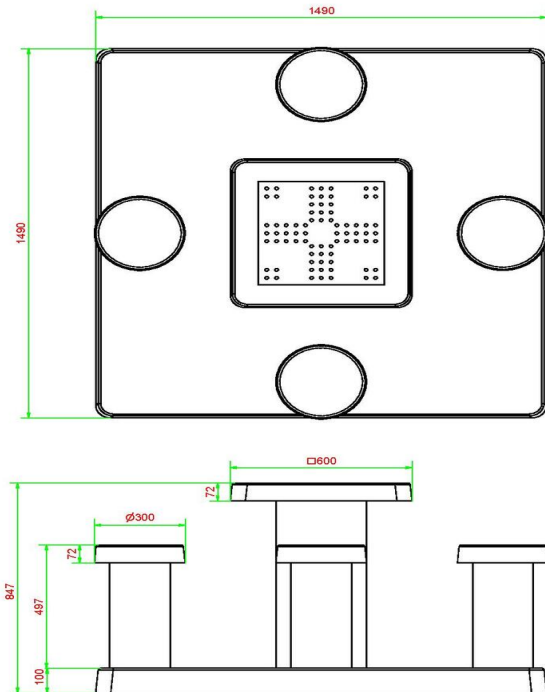

HeBlad
www.HeBlad.com
GT.LD.4

± 900 KG.

Spécifications Ludo-tafel Naturel Beton

Code de produit	GT.LD.4	Hauteur de la table	75 cm
Couleur	Béton naturel	Hauteur d'assise	50 cm
Dimensions (L x P x H)	149 x 149 x 85 cm	Dimensions plaque de fond (L x P x H)	600 x 600 x 10 cm
Dimensions du plateau de table (L x H)	60 x 60 cm	Poids	900 kg
Epaisseur plateau de table	7 cm		

Produits associés

Onze producten worden geleverd vanuit onze fabriek in Nederland.