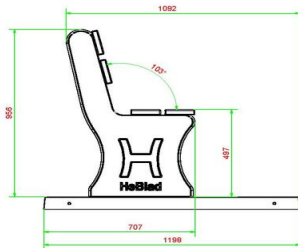

Onze producten worden geleverd vanuit onze fabriek in Nederland.

HeBlad
www.HeBlad.com
BB.PB.OP

gewicht ± 700 KG.

Spécifications Parkbank met Onderplaat

| | | | |
|------------------------|--------------------|---------------------------|-----------------------|
| Code de produit | BB.PB.OP | Matériel assise | Bambou |
| Couleur | Béton naturel | Nombre d'assises | 4 |
| Dimensions (L x P x H) | 248 x 120 x 103 cm | Dimensions plaque de fond | 248 x 120 x 7 cm |
| Dimensions assise | 180 x 30 cm | Finition plaque de fond | profile antiderapante |
| Hauteur d'assise | 49 cm | Poids | 700 kg |
| Coin d'assise | 103 degrés | | |