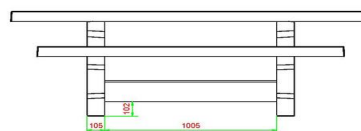

Onze producten worden geleverd vanuit onze fabriek in Nederland.

HeBlad
www.HeBlad.com
PS.ST.GT.132
± 950 KG.

Spécifications Multi-Spellentafel (1-3-2) Standard

| | | | |
|--|-------------------|----------------------------|---|
| Code de produit | PS.ST.GT.132 | Hauteur de la table | 75 cm |
| Couleur | Béton naturel | Hauteur d'assise | 50 cm |
| Dimensions (L x P x H) | 210 x 193 x 75 cm | Matériel assise | Beton |
| Dimensions du plateau de table (L x H) | 210 x 90 cm | Écartement entre les pieds | 111 cm (la distance de centre à centre) |
| Épaisseur plateau de table | 7 cm | Poids | 950 kg |