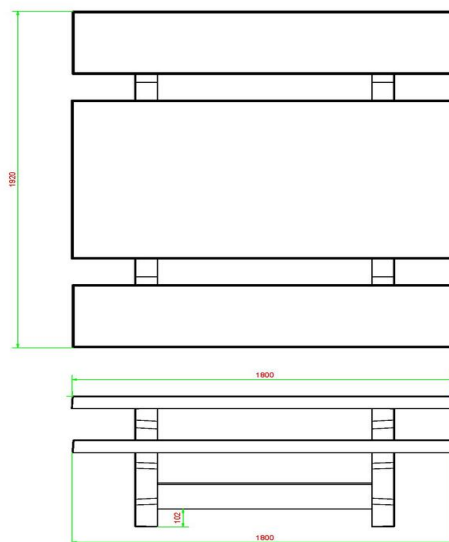

Specificaties van Picknickset Standaard

De picknicksets van HeBlad hebben de perfecte zithoogte van 49,7 cm en de ideale tafelhoogte 74,7 cm. Comfortabel zitten en hangen dus! De grootte van de complete set is 180 x 192 x 75 cm en hij heeft een gewicht van 905 kg. Omdat de kleur antraciet is verwerkt in het beton, blijft de kleur altijd mooi, ook wanneer er enige schade aan de tafel is ontstaan. Het weer en vernielzucht hebben geen enkele invloed op deze picknickset, dat maakt 'm ideaal voor jarenlang intensief buitengebruik en kan prima geplaatst worden op een onbewaakte plek.

Onze producten worden geleverd vanuit onze fabriek in Nederland.

HeBlad
www.HeBlad.com
PS.ST.A

± 905 KG.

Spécifications Picknickset Standaard Antraciet

| | | | |
|--|-------------------|----------------------------|---|
| Code de produit | PS.ST.A | Hauteur d'assise | 50 cm |
| Couleur | Anthracite laqué | Matériel assise | Beton |
| Dimensions (L x P x H) | 180 x 192 x 75 cm | Écartement entre les pieds | 111 cm (la distance de centre à centre) |
| Dimensions du plateau de table (L x H) | 80 x 90 cm | Poids | 905 kg |
| Épaisseur plateau de table | 7 cm | Nombre d'assises | 8 |
| Hauteur de la table | 75 cm | | |