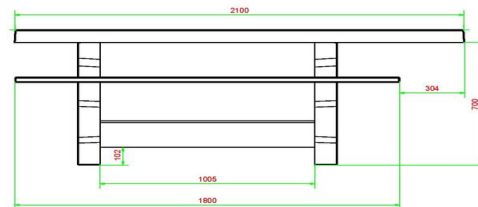

HeBlad
www.HeBlad.com
PS.DLA.RT
± 790 kg

Spécifications Picknickset DeLuxe Antraciet Rolstoeltoegankelijk

Code de produit	PS.DLA.RT	Hauteur d'assise	50 cm
Couleur	Anthracite laqué	Matériel assise	Bambou
Dimensions (L x P x H)	210 x 187 x 77 cm	Écartement entre les pieds	111 cm (la distance de centre à centre)
Dimensions du plateau de table (L x H)	210 x 90 cm	Poids	790 kg
Épaisseur plateau de table	7 cm	Nombre d'assises	7