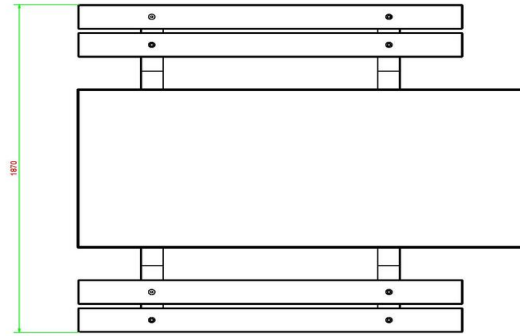

HeBlad
www.HeBlad.com
PS.DLAB.RT
± 790 kg

Spécifications Picknickset DeLuxe Antraciet-Beton Rolstoeltoegankelijk

Code de produit	PS.DLAB.RT	Hauteur d'assise	50 cm
Couleur	Béton anthracite	Matériel assise	Bambou
Dimensions (L x P x H)	210 x 187 x 77 cm	Écartement entre les pieds	111 cm (la distance de centre à centre)
Dimensions du plateau de table (L x H)	210 x 90 cm	Poids	790 kg
Épaisseur plateau de table	7 cm	Nombre d'assises	7

Produits associés 77 cm

Onze producten worden geleverd vanuit onze fabriek in Nederland.