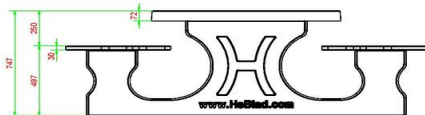

HeBlad
www.HeBlad.com
PS.DLA.OV

± 750 KG.

Spécifications Picknickset DeLuxe Ovaal Antraciet

Code de produit	PS.DLA.OV	Hauteur d'assise	50 cm
Couleur	Anthracite laqué	Matériel assise	Bambou
Dimensions (L x P x H)	211 x 205 x 75 cm	Écartement entre les pieds	110 cm (la distance de centre à centre)
Dimensions du plateau de table (L x H)	205 x 110 cm	Poids	750 kg
Épaisseur plateau de table	7 cm	Nombre d'assises	8
Hauteur de la table	75 cm