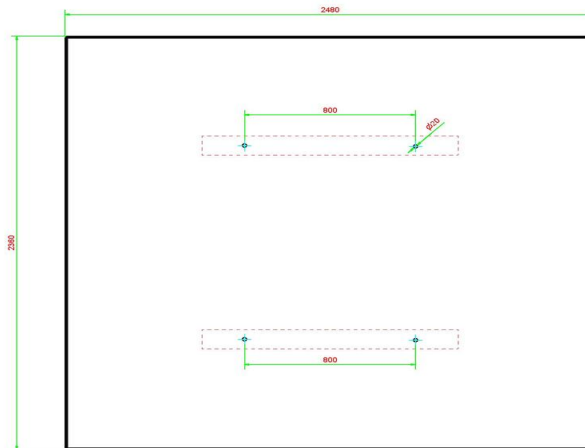

HeBlad
www.HeBlad.com
OP.PS

Gewicht ± 1000 KG.

Spécifications Onderplaat Picknickset

Code de produit	OP.PS	Poids	1000 kg
Couleur	Béton naturel	Installation de levage	Manchon à vis en béton M16 sur 4 côtés
Dimensions (L x P x H)	248 x 236 x 7 cm	Préparation de montage	trous de passage pour boulon M16
Finition plaque de fond	profile antiderapante		

Produits associés

Onze producten worden geleverd vanuit onze fabriek in Nederland.