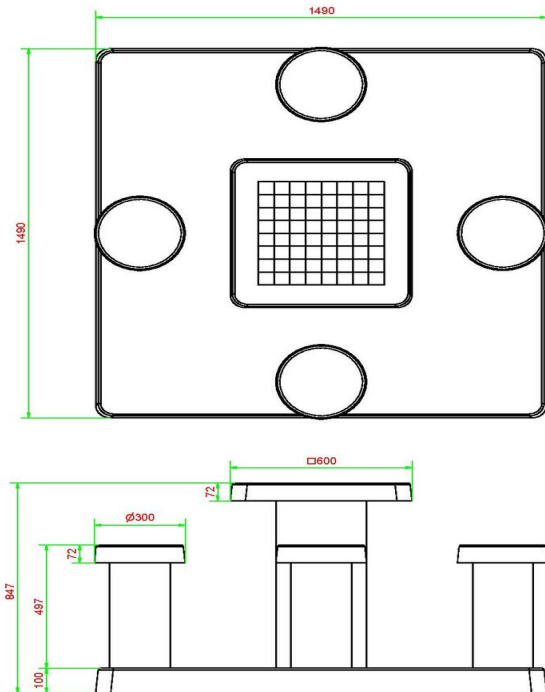

HeBlad
www.HeBlad.com
GT.CH.4

± 900 KG.

Spécifications Schaaktafel Naturel Beton 4 persoons

Code de produit	GT.CH.4	Hauteur de la table	75 cm
Couleur	Béton naturel	Hauteur d'assise	50 cm
Dimensions (L x P x H)	149 x 149 x 85 cm	Dimensions plaque de fond (L x P x H)	149 x 149 x 10 cm
Dimensions du plateau de table (L x H)	60 x 60 cm	Poids	900 kg
Epaisseur plateau de table	7 cm		

Produits associés

Onze producten worden geleverd vanuit onze fabriek in Nederland.