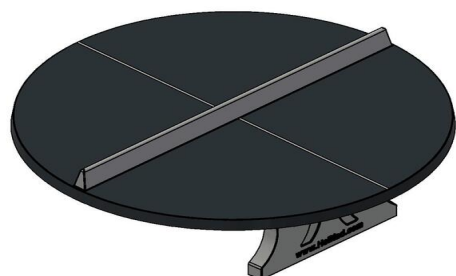

HeBlad
www.HeBlad.com
PP.R.A

Gewicht ± 1570 KG

Spécifications Pingpongtafel Rond Antraciet

Code de produit	PP.R.A	Hauteur de la table	76 cm
Couleur	Anthracite - RAL 7016	Hauteur du filet	14,75 cm
Dimensions plateau de jeu (L x l)	ø 260 cm	Poids	1570 kg
Dimensions bas de plateau de jeu	ø 264 cm	Écartement entre les pieds	149 cm (la distance de centre à centre)
Épaisseur plateau	8,4 cm		

Produits associés

Onze producten worden geleverd vanuit onze fabriek in Nederland.