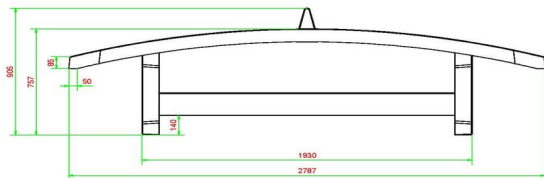

HeBlad
www.HeBlad.com
VV.NT
±1385 KG

Spécifications Voetvolleybaltafel Naturel Beton

Code de produit	VV.NT	Hauteur de la table	76 cm
Couleur	Béton naturel	Hauteur du filet	14,75 cm
Dimensions plateau de jeu (L x l)	274 x 152 cm	Poids	1385 kg
Dimensions bas de plateau de jeu	278 x 156 cm	Écartement entre les pieds	183 cm (la distance de centre à centre)
Épaisseur plateau	8,4 cm