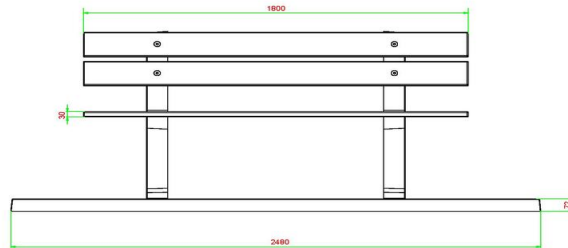

HeBlad
www.HeBlad.com
BB.PB.OP

gewicht ± 700 KG.

Spécifications Parkbank met Onderplaat

Code de produit	BB.PB.OP	Matériel assise	Bambou
Couleur	Béton naturel	Nombre d'assises	4
Dimensions (L x P x H)	248 x 120 x 103 cm	Dimensions plaque de fond	248 x 120 x 7 cm
Dimensions assise	180 x 30 cm	Finition plaque de fond	profile antiderapante
Hauteur d'assise	49 cm	Poids	700 kg
Coin d'assise	103 degrés		

Produits associés

Onze producten worden geleverd vanuit onze fabriek in Nederland.