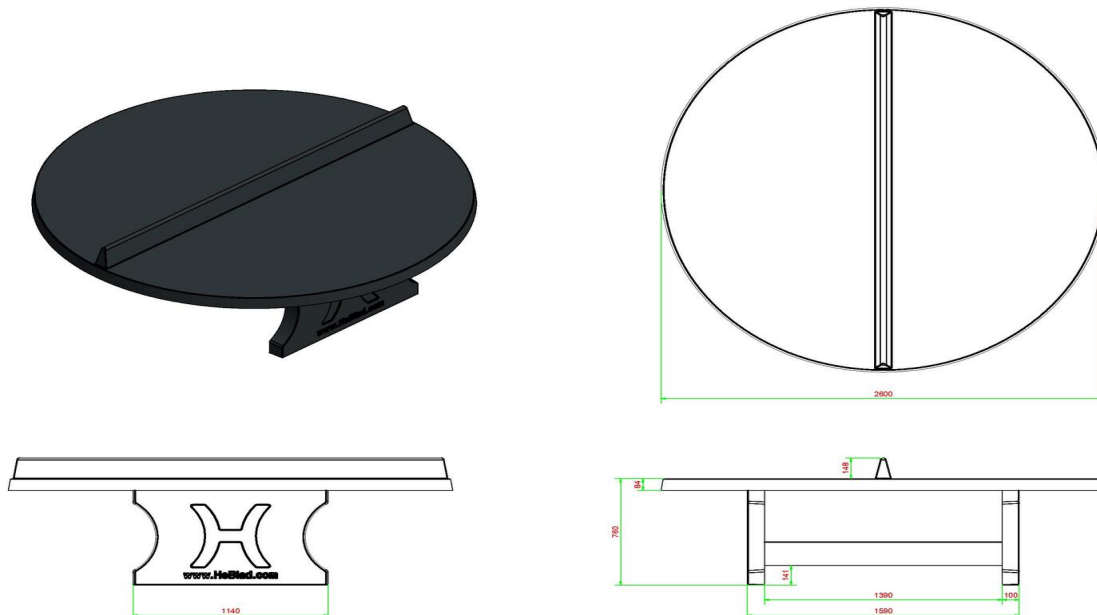

HeBlad
www.HeBlad.com
PP.R.AB
Gewicht ± 1570 KG

Spécifications Pingpongtafel Rond Antraciet-Beton

Code de produit	PP.R.AB	Hauteur de la table	76 cm
Couleur	Béton anthracite	Hauteur du filet	14,75 cm
Dimensions plateau de jeu (L x l)	ø 260 cm	Poids	1570 kg
Dimensions bas de plateau de jeu	ø 264 cm	Écartement entre les pieds	149 cm (la distance de centre à centre)
Épaisseur plateau	8,4 cm		

Produits associés

Onze producten worden geleverd vanuit onze fabriek in Nederland.