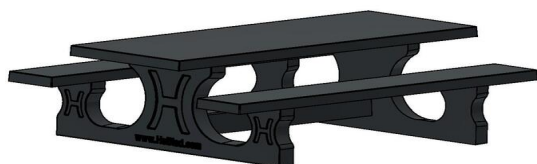

HeBlad
www.HeBlad.com
PS.STAB.246

± 1100 KG.

Spécifications Picknickset Standaard Antraciet-Beton 246cm

Code de produit	PS.STAB.246	Hauteur d'assise	50 cm
Couleur	Béton anthracite	Matériel assise	Béton
Dimensions (L x P x H)	246 x 193 x 75 cm	Écartement entre les pieds	161 cm (hart op hart)
Dimensions du plateau de table (L x H)	246 x 90 cm	Poids	1135 kg
Épaisseur plateau de table	7 cm	Nombre d'assises	10