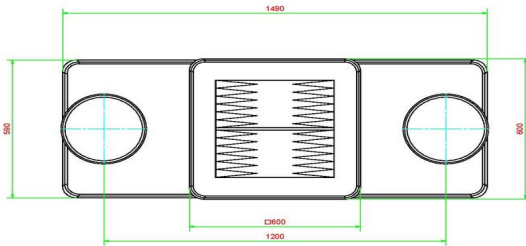

HeBlad
www.HeBlad.com
GT.BG.2

Gewicht ± 490 KG.

Spécifications Backgammon Naturel beton 2 persoons

Code de produit	GT.BG.2	Hauteur de la table	75 cm
Couleur	Béton naturel	Hauteur d'assise	50 cm
Dimensions (L x P x H)	149 x 59 x 85 cm	Dimensions plaque de fond (L x P x H)	120 x 60 x 10 cm
Dimensions du plateau de table (L x H)	120 x 60 cm	Poids	425 kg
Epaisseur plateau de table	7 cm		

Produits associés

Onze producten worden geleverd vanuit onze fabriek in Nederland.