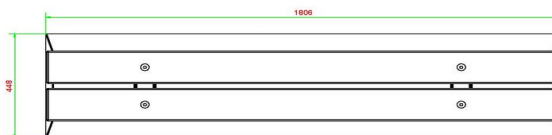

Onze producten worden geleverd vanuit onze fabriek in Nederland.

HeBlad
www.HeBlad.com
BB.DL.A

gewicht ± 700 KG.

Spécifications Betonbank DeLuxe Antraciet

| | | | |
|------------------------|------------------|------------------|--------|
| Code de produit | BB.DL.A | Hauteur d'assise | 50 cm |
| Couleur | Anthracite laqué | Matériel assise | Bambou |
| Dimensions (L x P x H) | 180 x 45 x 50 cm | Nombre d'assises | 4 |
| Dimensions assise | 180 x 30 cm | Poids | 700 kg |