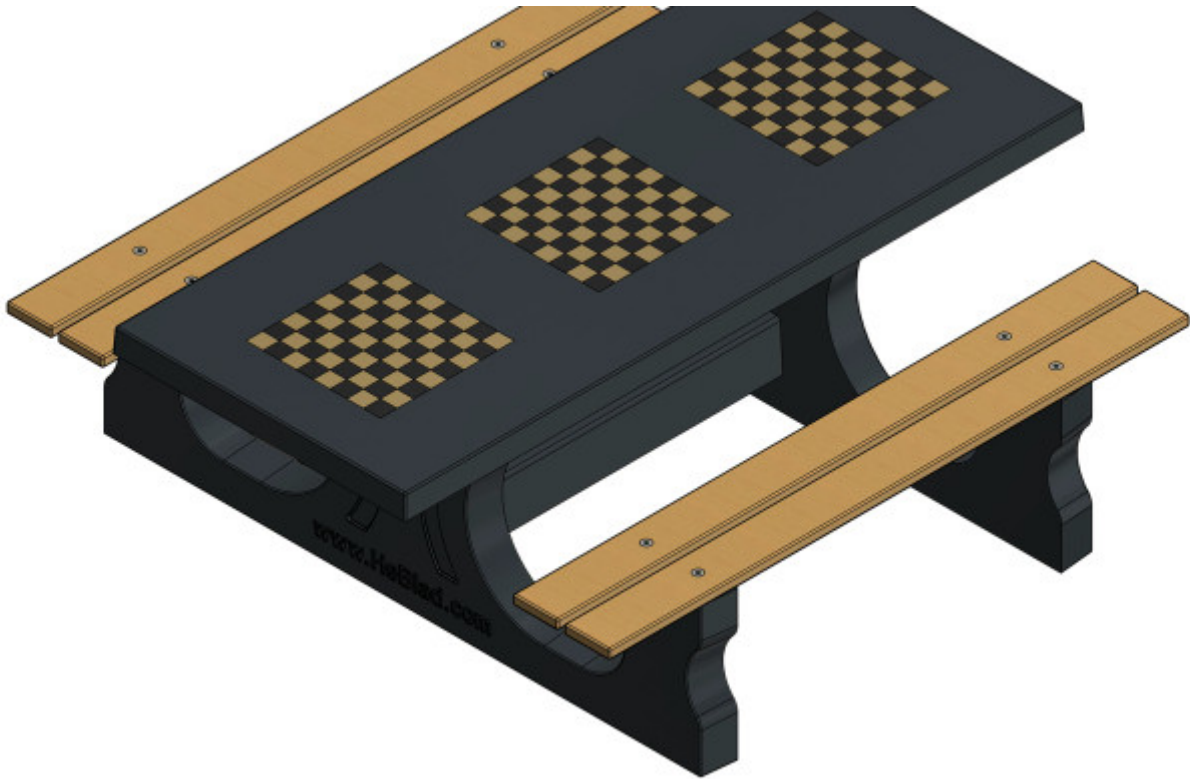

Multi-Spellentafel (1-1-1) DeLuxe Antraciet-Beton

Code de produit: PS.DLAB.GT.111

Uit onze range picknicksets treft u hier de uitvoering mét spelborden geïntegreerd in het tafelblad. De uitvoering 1-1-1 staat voor drie keer een schaakbord. Wat betekenen de codes in de multi-spellentafels?: 1 = Schaakspel 2 = Damspel 3 = Ludospel 4 = Backgammonspel

Uitleg multi-spellentafel

Deze antraciet betonnen tafel is dus uitgerust met drie schaakborden. DeLuxe betekent dat de zittingen van de set gemaakt zijn van bamboe in plaats van het reguliere, wat hardere beton. De zittingen zijn blind gemonteerd, wat ze ongevoelig maakt voor vandalisme. Behalve de bamboe zittingen, is de gehele set vervaardigd uit één stuk beton. De schaakborden zijn in het tafelblad opgenomen, zodat er geen stootranden zijn en de tafel gemakkelijk schoongeveegd kan worden. De bijbehorende schaakstukken worden voor ieder schaakbord gratis meegeleverd.

Mogelijkheden multi-spellentafels HeBlad

Zoals hierboven uitgelegd, kunnen de multi-spellentafels van HeBlad ook op een andere manier worden samengesteld. Wat te denken van drie verschillende spellen in de multi-spellentafel (1-3-4) DeLuxe? Dan heeft u naast het schaakbord

€ 3.050,00 hors TVA
(€ 3.690,50 TVA incl.)

**2e product en volgende voor
€ 2.950,00 per stuk, bespaar 3% !**

23 februari 2025 - Prix sujets à changement

Onze producten worden geleverd vanuit onze fabriek in Nederland.