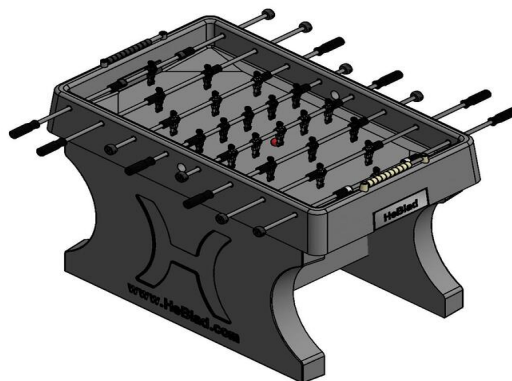

HeBlad
www.HeBlad.com
HB.FB.A

± 700KG

Spécifications Betonnen Tafelvoetbaltafel

Code de produit	HB.FB.A	Poids	700 kg
Couleur	Anthracite laqué	Écartement entre les pieds	60 cm
Dimensions (L x P x H)	137 x 134 x 95 cm		

Produits associés

Onze producten worden geleverd vanuit onze fabriek in Nederland.

BTWnr. NL0063 43 818 B01 • KvK nr. 170 66 364

Rabobank De Kempen, Markt 7, 5531 BA Bladel (NL) • BIC code: RABONL2U • IBAN: NL 20 RABO 0107 5301 12

ING Bank N.V., Foreign Operations, PO Box 1800, 1000 BV Amsterdam (NL) • BIC code: INGBNL2A • IBAN: NL92 INGB 0008 8504 87