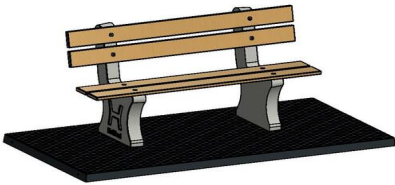

HeBlad
www.HeBlad.com
BB.PBAB.OP

gewicht ± 700 KG.

Spécifications Parkbank met Onderplaat Antraciet-Beton

Code de produit	BB.PBAB.OP	Matériel assise	Bambou
Couleur	Béton anthracite	Nombre d'assises	4
Dimensions (L x P x H)	248 x 120 x 103 cm	Dimensions plaque de fond (L x P x H)	248 x 120 x 7 cm
Dimensions assise	180 x 30 cm	Finition plaque de fond	profile antiderapante
Hauteur d'assise	49 cm	Poids	700 kg