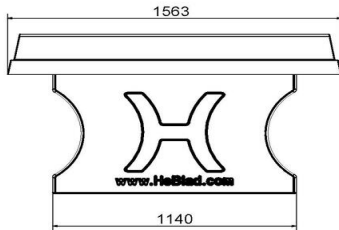

HeBlad
www.HeBlad.com
PP.A

Gewicht ± 1360 KG

Spécifications Pingpongtafel Antraciet

Code de produit	PP.A	Hauteur de la table	76 cm
Couleur	Anthracite - RAL 7016	Hauteur du filet	14,75 cm
Dimensions plateau de jeu (L x l)	274 x 152 cm	Poids	1360 kg
Dimensions bas de plateau de jeu	278 x 156 cm	Écartement entre les pieds	183 cm (la distance de centre à centre)
Épaisseur plateau	8,4 cm