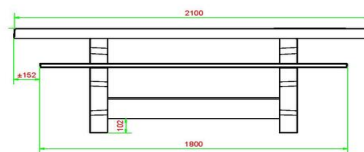

HeBlad
www.HeBlad.com
PS.DLAB.GT.134
± 780 KG.

Spécifications Multi-Spellentafel (1-3-4) DeLuxe Antraciet-Beton

Code de produit	PS.DLAB.GT.134	Hauteur de la table	75 cm
Couleur	Béton anthracite	Hauteur d'assise	50 cm
Dimensions (L x P x H)	210 x 193 x 75 cm	Matériel assise	Bambou
Dimensions du plateau de table (L x H)	210 x 90 cm	Écartement entre les pieds	111 cm (la distance de centre à centre)
Épaisseur plateau de table	7 cm	Poids	780 kg