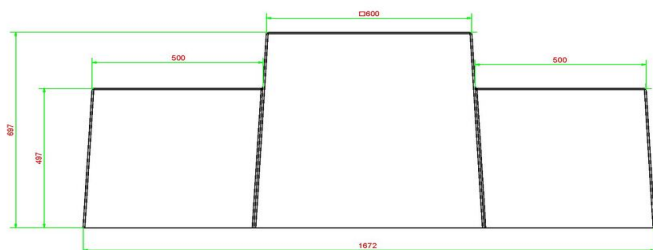

HeBlad
www.HeBlad.com
BB.CH.AB

Gewicht ± 1140 KG.

Spécifications Schaakbank Antraciet-Beton

Code de produit	BB.CH.AB	Hauteur de la table	70 cm
Couleur	Antraciet-beton	Poids	1140 kg
Dimensions (L x P x H)	167 x 67 x 70 cm	Nombre d'assises	2
Hauteur d'assise	50 cm		

Produits associés

Onze producten worden geleverd vanuit onze fabriek in Nederland.