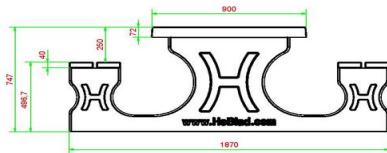

HeBlad
www.HeBlad.com
PS.DLAB.246

± 875 KG.

Spécifications Picknickset DeLuxe Antraciet-Beton 246cm

Code de produit	PS.DLAB.246	Hauteur d'assise	50 cm
Couleur	Béton anthracite	Matériel assise	Bambou
Dimensions (L x P x H)	246 x 193 x 75 cm	Écartement entre les pieds	161 cm (hart op hart)
Dimensions du plateau de table (L x H)	246 x 90 cm	Poids	880 kg
Épaisseur plateau de table	7 cm	Nombre d'assises	10