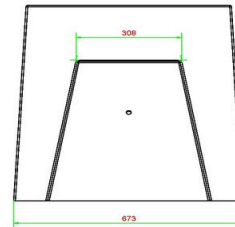

HeBlad
www.HeBlad.com
BB.CK.AB

Gewicht ± 1140 KG.

Spécifications Dambank Antraciet-Beton

Code de produit	BB.CK.AB	Hauteur de la table	70 cm
Couleur	Béton anthracite	Poids	1140 kg
Dimensions (L x P x H)	167 x 67 x 70 cm	Nombre d'assises	2
Hauteur d'assise	50 cm