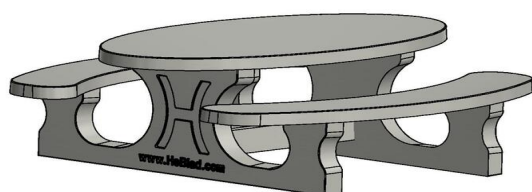

HeBlad
www.HeBlad.com
PS.ST.OV

± 950 KG.

Spécifications Picknickset Standaard Ovaal

Code de produit	PS.ST.OV	Hauteur d'assise	50 cm
Couleur	Béton naturel	Matériel assise	Beton
Dimensions (L x P x H)	211 x 205 x 75 cm	Écartement entre les pieds	110 cm (la distance de centre à centre)
Dimensions du plateau de table (L x H)	205 x 110 cm	Poids	950 kg
Épaisseur plateau de table	7 cm	Nombre d'assises	8
Hauteur de la table	75 cm