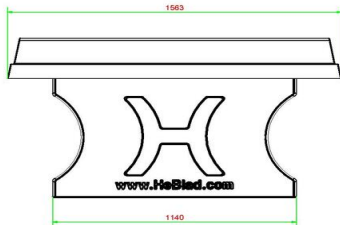

Pingpongtafel gratis geleverd

HeBlad produceert deze tafels zelf en daarom zijn ze vaak uit voorraad en meestal binnen 4 weken te leveren op de gewenste locatie. Als service leveren wij deze geheel gratis en helpen we mee om de tafel op de juiste plek te plaatsen. Op onze website vindt u nog meer informatie en video's over ons leveringsproces. Belangrijk voor de levering is wel dat de locatie goed bereikbaar is. Daarover leest u meer in onze voorwaarden.

Onze producten worden geleverd vanuit onze fabriek in Nederland.

HeBlad
www.HeBlad.com
PP.AB

Gewicht ± 1360 KG

Spécifications Pingpongtafel Antraciet-Beton

| | | | |
|-----------------------------------|------------------|----------------------------|---|
| Code de produit | PP.AB | Hauteur de la table | 76 cm |
| Couleur | Béton anthracite | Hauteur du filet | 14,75 cm |
| Dimensions plateau de jeu (L x l) | 274 x 152 cm | Poids | 1360 kg |
| Dimensions bas de plateau de jeu | 278 x 156 cm | Écartement entre les pieds | 183 cm (la distance de centre à centre) |
| Épaisseur plateau | 8,4 cm | | |