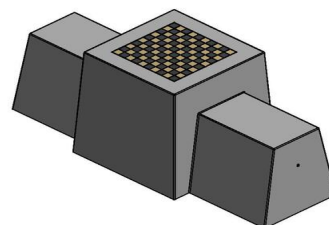

HeBlad
www.HeBlad.com
BB.CK

Gewicht ± 1140 KG.

Spécifications Dambank Naturel Beton

Code de produit	BB.CK	Hauteur de la table	70 cm
Couleur	Béton naturel	Poids	1140 kg
Dimensions (L x P x H)	167 x 67 x 70 cm	Nombre d'assises	2
Hauteur d'assise	50 cm