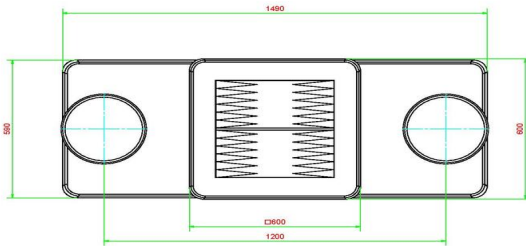

HeBlad
www.HeBlad.com
GT.BG.AB2

Gewicht ± 490 KG.

Spécifications Backgammon Antraciet-beton 2 persoons

Code de produit	GT.BG.AB2	Hauteur de la table	75 cm
Couleur	Béton anthracite	Hauteur d'assise	50 cm
Dimensions (L x P x H)	149 x 59 x 85 cm	Dimensions plaque de fond (L x P x H)	120 x 60 x 10 cm
Dimensions du plateau de table (L x H)	120 x 60 cm	Poids	425 kg
Epaisseur plateau de table	7 cm		

Produits associés

Onze producten worden geleverd vanuit onze fabriek in Nederland.