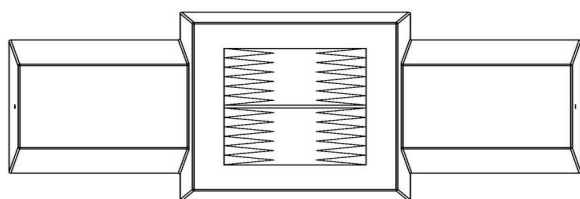

HeBlad
www.HeBlad.com
BB.BG

Gewicht ± 1140 KG.

Spécifications Backgammon-bank Naturel Beton

| | | | |
|------------------------|------------------|---------------------|---------|
| Code de produit | BB.BG | Hauteur de la table | 70 cm |
| Couleur | Béton naturel | Poids | 1140 kg |
| Dimensions (L x P x H) | 167 x 67 x 70 cm | Nombre d'assises | 2 |
| Hauteur d'assise | 50 cm | | |