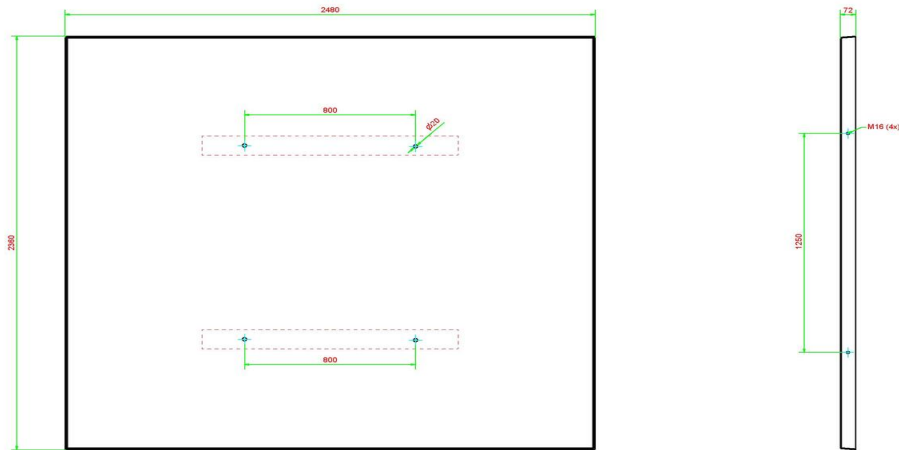

HeBlad
www.HeBlad.com
OP.PS

Gewicht ± 1000 KG.

Spécifications Onderplaat Picknickset

Code de produit	OP.PS	Poids	1000 kg
Couleur	Béton naturel	Installation de levage	Manchon à vis en béton M16 sur 4 côtés
Dimensions (L x P x H)	248 x 236 x 7 cm	Préparation de montage	trous de passage pour boulon M16
Finition plaque de fond	profile antiderapante		

Produits associés

Onze producten worden geleverd vanuit onze fabriek in Nederland.