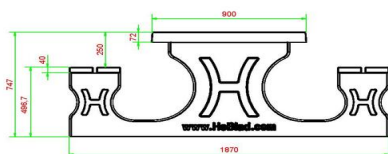

HeBlad
www.HeBlad.com
PS.DLA.246

± 875 KG.

Spécifications Picknickset DeLuxe Antraciet 246cm

Code de produit	PS.DLA.246	Hauteur d'assise	50 cm
Couleur	Anthracite laqué	Matériel assise	Bambou
Dimensions (L x P x H)	246 x 193 x 75 cm	Écartement entre les pieds	161 cm (hart op hart)
Dimensions du plateau de table (L x H)	246 x 90 cm	Poids	880 kg
Epaisseur plateau de table	7 cm	Nombre d'assises	10
Hauteur de la table	75 cm