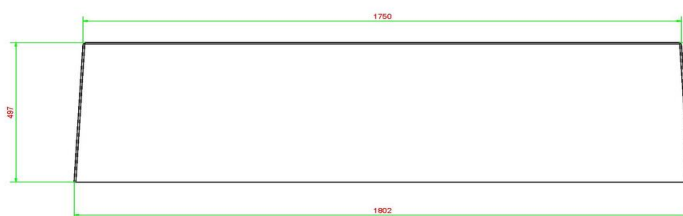

HeBlad
www.HeBlad.com
BB.ST.A

Gewicht ± 800 KG

Spécifications Betonbank Standaard Antraciet

Code de produit	BB.ST.A	Hauteur d'assise	50 cm
Couleur	Anthracite laqué	Matériel assise	Beton
Dimensions (L x P x H)	180 x 47,5 x 50 cm	Nombre d'assises	4
Dimensions assise	175 x 30 cm	Poids	800 kg

Produits associés

Onze producten worden geleverd vanuit onze fabriek in Nederland.