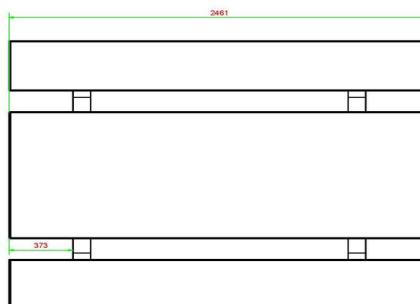

HeBlad
www.HeBlad.com
PS.STAB.246

± 1100 KG.

Spécifications Picknickset Standaard Antraciet-Beton 246cm

Code de produit	PS.STAB.246	Hauteur d'assise	50 cm
Couleur	Béton anthracite	Matériel assise	Béton
Dimensions (L x P x H)	246 x 193 x 75 cm	Écartement entre les pieds	161 cm (hart op hart)
Dimensions du plateau de table (L x H)	246 x 90 cm	Poids	1135 kg
Épaisseur plateau de table	7 cm	Nombre d'assises	10

Produits associés 75 cm

Onze producten worden geleverd vanuit onze fabriek in Nederland.