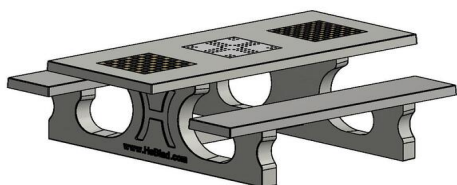

Onze producten worden geleverd vanuit onze fabriek in Nederland.

HeBlad
www.HeBlad.com
PS.ST.GT.132
± 950 KG.

Spécifications Multi-Spellentafel (1-3-2) Standard

| | | | |
|--|-------------------|----------------------------|---|
| Code de produit | PS.ST.GT.132 | Hauteur de la table | 75 cm |
| Couleur | Béton naturel | Hauteur d'assise | 50 cm |
| Dimensions (L x P x H) | 210 x 193 x 75 cm | Matériel assise | Beton |
| Dimensions du plateau de table (L x H) | 210 x 90 cm | Écartement entre les pieds | 111 cm (la distance de centre à centre) |
| Épaisseur plateau de table | 7 cm | Poids | 950 kg |