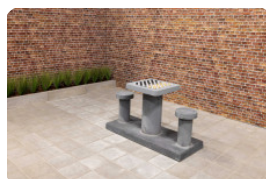

HeBlad
www.HeBlad.com
GT.CH.AB4

± 900 KG.

Spécifications Schaaktafel Antraciet-Beton 4 persoons

Code de produit	GT.CH.AB4	Hauteur de la table	75 cm
Couleur	Béton anthracite	Hauteur d'assise	50 cm
Dimensions (L x P x H)	149 x 149 x 85 cm	Dimensions plaque de fond (L x P x H)	149 x 149 x 10 cm
Dimensions du plateau de table (L x H)	60 x 60 cm	Poids	900 kg
Epaisseur plateau de table	7 cm		

Produits associés

GT.CK.AB2

Onze producten worden geleverd vanuit onze fabriek in Nederland.