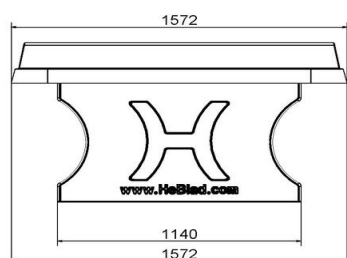

HeBlad
www.HeBlad.com
PP.AR.NT

Gewicht ± 1360 KG

Spécifications Pingpongtafel Afgerond Naturel Beton

Code de produit	PP.AR.NT	Hauteur de la table	76 cm
Couleur	Béton naturel	Hauteur du filet	14,75 cm
Dimensions plateau de jeu (L x l)	274 x 152 cm	Poids	1360 kg
Dimensions bas de plateau de jeu	279 x 157 cm	Écartement entre les pieds	183 cm (la distance de centre à centre)
Épaisseur plateau	8,4 cm