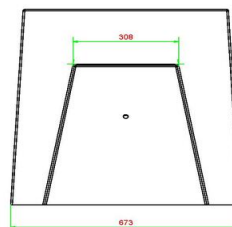

HeBlad
www.HeBlad.com
BB.BG

Gewicht ± 1140 KG.

Spécifications Backgammon-bank Naturel Beton

| | | | |
|------------------------|------------------|---------------------|---------|
| Code de produit | BB.BG | Hauteur de la table | 70 cm |
| Couleur | Béton naturel | Poids | 1140 kg |
| Dimensions (L x P x H) | 167 x 67 x 70 cm | Nombre d'assises | 2 |
| Hauteur d'assise | 50 cm | | |