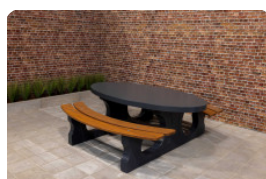

Spécifications Verankeringsset HeBlad tafels

Code de produit

HB.VS

vestigingsadres

HeBlad BV
Diamantweg 22
NL - 5527 LC Hapert

Produits associés

PS.DLA.OV

Onze producten worden geleverd vanuit onze fabriek in Nederland.