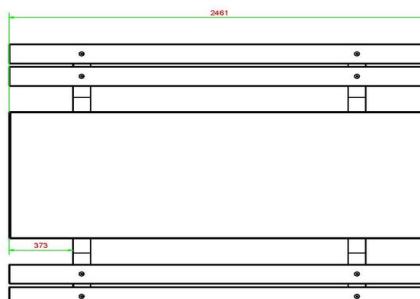

HeBlad
www.HeBlad.com
PS.DLA.246

± 875 KG.

Spécifications Picknickset DeLuxe Antraciet 246cm

| | | | |
|--|-------------------|----------------------------|-----------------------|
| Code de produit | PS.DLA.246 | Hauteur d'assise | 50 cm |
| Couleur | Anthracite laqué | Matériel assise | Bambou |
| Dimensions (L x P x H) | 246 x 193 x 75 cm | Écartement entre les pieds | 161 cm (hart op hart) |
| Dimensions du plateau de table (L x H) | 246 x 90 cm | Poids | 880 kg |
| Epaisseur plateau de table | 7 cm | Nombre d'assises | 10 |
| Hauteur de la table | 75 cm | | |