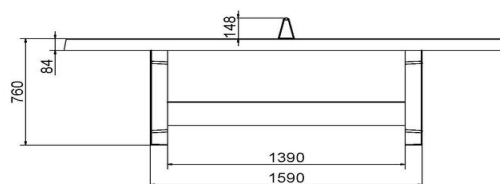

HeBlad
www.HeBlad.com
PP.R.A

Gewicht ± 1570 KG

Spécifications Pingpongtafel Rond Antraciet

Code de produit	PP.R.A	Hauteur de la table	76 cm
Couleur	Anthracite - RAL 7016	Hauteur du filet	14,75 cm
Dimensions plateau de jeu (L x l)	ø 260 cm	Poids	1570 kg
Dimensions bas de plateau de jeu	ø 264 cm	Écartement entre les pieds	149 cm (la distance de centre à centre)
Épaisseur plateau	8,4 cm