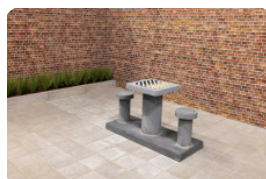

HeBlad
www.HeBlad.com
GT.LD.AB4

± 900 KG.

Spécifications Ludo-tafel Antraciet-Beton

Code de produit	GT.LD.AB4	Hauteur de la table	75 cm
Couleur	Béton anthracite	Hauteur d'assise	50 cm
Dimensions (L x P x H)	149 x 149 x 85 cm	Dimensions plaque de fond (L x P x H)	149 x 149 x 10 cm
Dimensions du plateau de table (L x H)	60 x 60 cm	Poids	900 kg
Epaisseur plateau de table	7 cm		

Produits associés

GT.CK.AB2

Onze producten worden geleverd vanuit onze fabriek in Nederland.