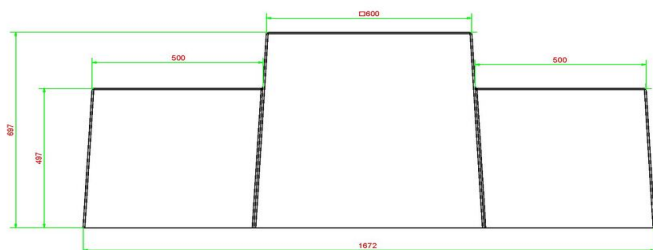

HeBlad
www.HeBlad.com
BB.CK

Gewicht ± 1140 KG.

Spécifications Dambank Naturel Beton

| | | | |
|------------------------|------------------|---------------------|---------|
| Code de produit | BB.CK | Hauteur de la table | 70 cm |
| Couleur | Béton naturel | Poids | 1140 kg |
| Dimensions (L x P x H) | 167 x 67 x 70 cm | Nombre d'assises | 2 |
| Hauteur d'assise | 50 cm | | |