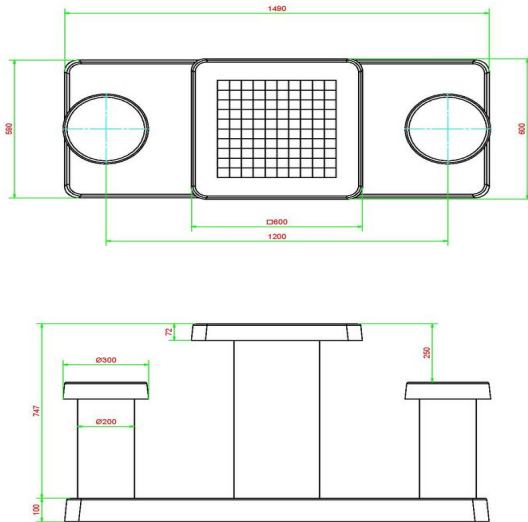

Onze producten worden geleverd vanuit onze fabriek in Nederland.

HeBlad
www.HeBlad.com
GT.CK.AB2
Gewicht ± 490 KG.

Spécifications Damtafel Antraciet-Beton 2 persoons

| | | | |
|--|------------------|---------------------------------------|------------------|
| Code de produit | GT.CK.AB2 | Hauteur de la table | 75 cm |
| Couleur | Béton anthracite | Hauteur d'assise | 50 cm |
| Dimensions (L x P x H) | 149 x 59 x 85 cm | Dimensions plaque de fond (L x P x H) | 120 x 60 x 10 cm |
| Dimensions du plateau de table (L x H) | 60 x 60 cm | Poids | 425 kg |
| Epaisseur plateau de table | 7 cm | | |