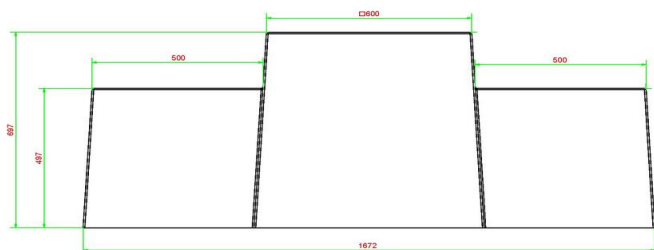

HeBlad
www.HeBlad.com
BB.CH

Gewicht ± 1140 KG.

Spécifications Schaakbank Naturel Beton

Code de produit	BB.CH	Hauteur de la table	70 cm
Couleur	Béton naturel	Poids	1140 kg
Dimensions (L x P x H)	167 x 67 x 70 cm	Nombre d'assises	2
Hauteur d'assise	50 cm		

Produits associés

Onze producten worden geleverd vanuit onze fabriek in Nederland.