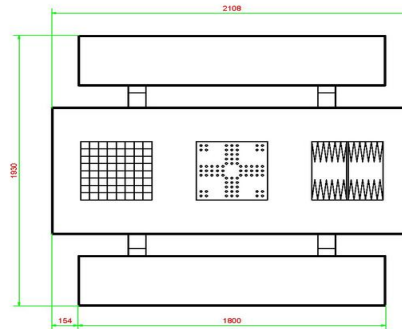

HeBlad
www.HeBlad.com
PS.STAB.GT.134
± 950 KG.

Spécifications Multi-Spellentafel (1-3-4) Standaard Antraciet beton

Code de produit	PS.STAB.GT.134	Hauteur de la table	75 cm
Couleur	Béton anthracite	Hauteur d'assise	50 cm
Dimensions (L x P x H)	210 x 193 x 75 cm	Matériel assise	Beton
Dimensions du plateau de table (L x H)	210 x 90 cm	Écartement entre les pieds	111 cm (la distance de centre à centre)
Épaisseur plateau de table	7 cm	Poids	950 kg

Produits associés

Onze producten worden geleverd vanuit onze fabriek in Nederland.

BTWnr. NL0063 43 818 B01 • KvK nr. 170 66 364

Rabobank De Kempen, Markt 7, 5531 BA Bladel (NL) • BIC code: RABONL2U • IBAN: NL 20 RABO 0107 5301 12

ING Bank N.V., Foreign Operations, PO Box 1800, 1000 BV Amsterdam (NL) • BIC code: INGBNL2A • IBAN: NL92 INGB 0008 8504 87