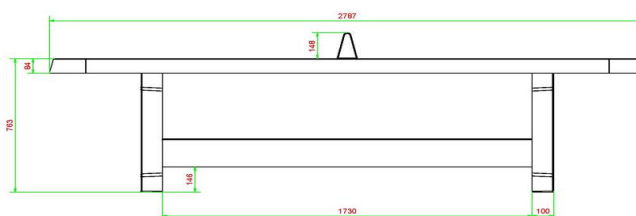

HeBlad
www.HeBlad.com
PP.AR.AB

Gewicht ± 1360 KG

Spécifications Pingpongtafel Afgerond Antraciet-Beton

Code de produit	PP.AR.AB	Hauteur de la table	76 cm
Couleur	Béton anthracite	Hauteur du filet	14,75 cm
Dimensions plateau de jeu (L x l)	274 x 152 cm	Poids	1360 kg
Dimensions bas de plateau de jeu	279 x 157 cm	Écartement entre les pieds	183 cm (la distance de centre à centre)
Épaisseur plateau	8,4 cm		

Produits associés

Onze producten worden geleverd vanuit onze fabriek in Nederland.