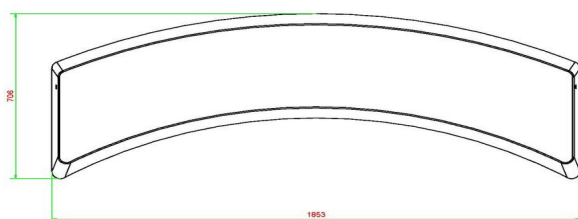

HeBlad
www.HeBlad.com
BB.STAB.OV
gewicht ± 900 KG.

Spécifications Betonbank Standaard Ovaal Antraciet-Beton

Code de produit	BB.STAB.OV	Matériel assise	Beton
Couleur	Béton anthracite	Nombre d'assises	4
Dimensions (L x P x H)	185 x 70 x 50 cm	Poids	900 kg
Hauteur d'assise	50 cm		

Produits associés

Onze producten worden geleverd vanuit onze fabriek in Nederland.