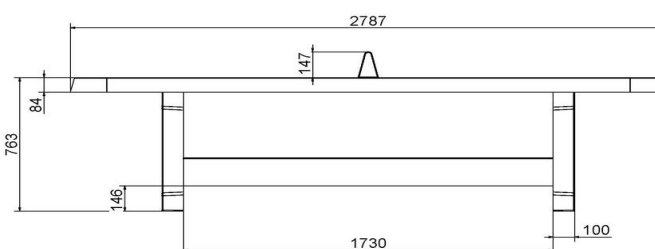

HeBlad
www.HeBlad.com
PP.AR.NT

Gewicht ± 1360 KG

Spécifications Pingpongtafel Afgerond Naturel Beton

Code de produit	PP.AR.NT	Hauteur de la table	76 cm
Couleur	Béton naturel	Hauteur du filet	14,75 cm
Dimensions plateau de jeu (L x l)	274 x 152 cm	Poids	1360 kg
Dimensions bas de plateau de jeu	279 x 157 cm	Écartement entre les pieds	183 cm (la distance de centre à centre)
Épaisseur plateau	8,4 cm		

Produits associés

Onze producten worden geleverd vanuit onze fabriek in Nederland.