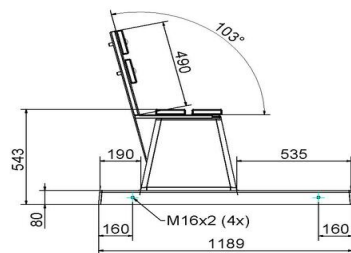

HeBlad
www.HeBlad.com
BB.DLA.OP

gewicht ± 1200 KG.

Spécifications Betonbank DeLuxe Antraciet met Onderplaat en Leuning

Code de produit	BB.DLA.OP	Coin d'assise	103 degrés
Couleur	Anthracite laqué	Nombre d'assises	4
Dimensions (L x P x H)	219,5 x 119 x 103 cm	Dimensions plaque de fond (L x P x H)	219,5 x 119 x 8 cm
Hauteur d'assise	45 cm	Finition plaque de fond	Béton lisse
Dimensions assise	180 x 30 cm	Poids	1230 kg