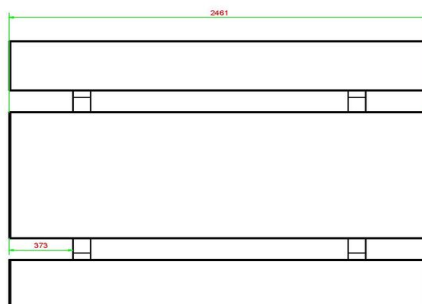

HeBlad
www.HeBlad.com
PS.STA.246

± 1100 KG.

Spécifications Picknickset Standaard Antraciet 246cm

Code de produit	PS.STA.246	Hauteur d'assise	50 cm
Couleur	Anthracite laqué	Matériel assise	Beton
Dimensions (L x P x H)	246 x 193 x 75 cm	Écartement entre les pieds	161 cm (hart op hart)
Dimensions du plateau de table (L x H)	246 x 90 cm	Poids	1135 kg
Epaisseur plateau de table	7 cm	Nombre d'assises	10
Hauteur de la table	75 cm		

Produits associés

Onze producten worden geleverd vanuit onze fabriek in Nederland.