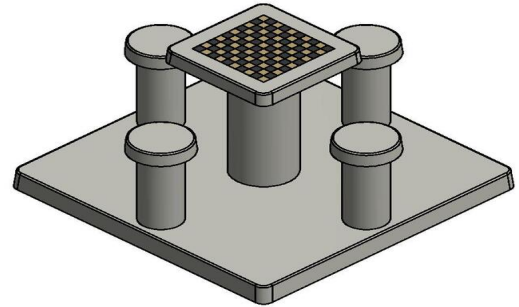

HeBlad
www.HeBlad.com
GT.CK.4

± 900 KG.

Spécifications Damtafel Naturel Beton 4 persons

Code de produit	GT.CK.4	Hauteur de la table	75 cm
Couleur	Béton naturel	Hauteur d'assise	50 cm
Dimensions (L x P x H)	149 x 149 x 85 cm	Dimensions plaque de fond (L x P x H)	149 x 149 x 10 cm
Dimensions du plateau de table (L x H)	100 x 60 cm	Poids	900 kg
Epaisseur plateau de table	7 cm		

Produits associés

Onze producten worden geleverd vanuit onze fabriek in Nederland.