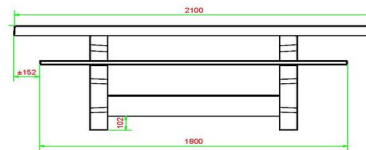

HeBlad
www.HeBlad.com
PS.DLAB.GT.132
± 780 KG.

Spécifications Multi-Spellentafel (1-3-2) DeLuxe Antraciet-Beton

Code de produit	PS.DLAB.GT.132	Hauteur de la table	75 cm
Couleur	Béton anthracite	Hauteur d'assise	50 cm
Dimensions (L x P x H)	210 x 193 x 75 cm	Matériel assise	Bambou
Dimensions du plateau de table (L x H)	210 x 90 cm	Écartement entre les pieds	111 cm (la distance de centre à centre)
Épaisseur plateau de table	7 cm	Poids	780 kg