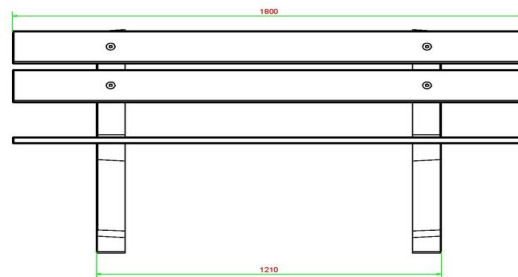

HeBlad
www.HeBlad.com
BB.PB.DUO

±350 KG

Spécifications Parkbank Duo in Naturel Beton

Code de produit	BB.PB.DUO	Matériel assise	Bambou
Couleur	Béton naturel	Coin d'assise	103 degrés
Dimensions (L x P x H)	180 x 106 x 94 cm	Nombre d'assises	8
Hauteur d'assise	50 cm	Poids	350 kg
Dimensions assise	180 x 30 cm	Écartement entre les pieds	111 cm (la distance de centre à centre)

Produits associés

Onze producten worden geleverd vanuit onze fabriek in Nederland.