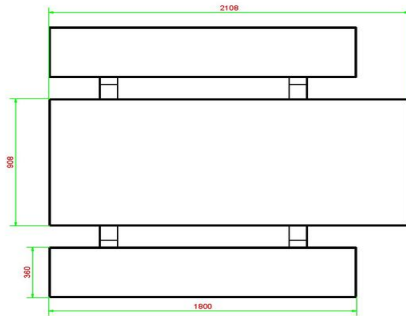

HeBlad
www.HeBlad.com
PS.STAB.RT

± 970 kg

Spécifications Picknickset Standaard Antraciet-Beton Rolstoeltoegankelijk

Code de produit	PS.STAB.RT	Hauteur d'assise	50 cm
Couleur	Béton anthracite	Matériel assise	Béton
Dimensions (L x P x H)	210 x 187 x 77 cm	Écartement entre les pieds	111 cm (la distance de centre à centre)
Dimensions du plateau de table (L x H)	210 x 90 cm	Poids	970 kg
Épaisseur plateau de table	7 cm	Nombre d'assises	7

Produits associés 77 cm

Onze producten worden geleverd vanuit onze fabriek in Nederland.