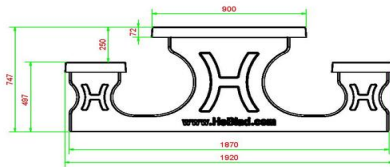

HeBlad
www.HeBlad.com
PS.ST.246

± 1100 KG.

Spécifications Picknickset Standaard 246cm

Code de produit	PS.ST.246	Hauteur d'assise	50 cm
Couleur	Béton naturel	Matériel assise	Beton
Dimensions (L x P x H)	246 x 193 x 75 cm	Écartement entre les pieds	161 cm (hart op hart)
Dimensions du plateau de table (L x H)	246 x 90 cm	Poids	1135 kg
Epaisseur plateau de table	7 cm	Nombre d'assises	10
Hauteur de la table	75 cm