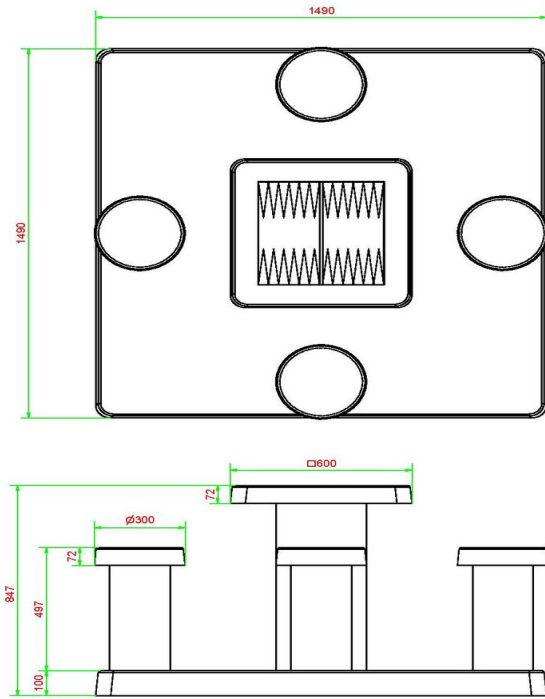

HeBlad
www.HeBlad.com
GT.BG.AB4

± 900 KG.

Spécifications Backgammon tafel Antraciet-beton 4 persoons

| | | | |
|--|-------------------|---------------------------------------|-------------------|
| Code de produit | GT.BG.AB4 | Hauteur de la table | 75 cm |
| Couleur | Béton anthracite | Hauteur d'assise | 50 cm |
| Dimensions (L x P x H) | 149 x 149 x 85 cm | Dimensions plaque de fond (L x P x H) | 149 x 149 x 10 cm |
| Dimensions du plateau de table (L x H) | 60 x 60 cm | Poids | 900 kg |
| Epaisseur plateau de table | 7 cm | | |