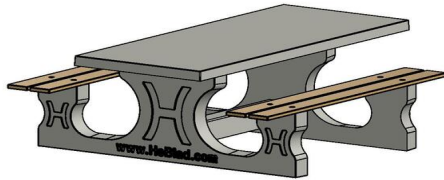

HeBlad
www.HeBlad.com
PS.DL.RT
± 790 kg

Spécifications Picknickset DeLuxe Rolstoeltoegankelijk

Code de produit	PS.DL.RT	Hauteur d'assise	50 cm
Couleur	Béton naturel	Matériel assise	Bambou
Dimensions (L x P x H)	210 x 187 x 77 cm	Écartement entre les pieds	111 cm (la distance de centre à centre)
Dimensions du plateau de table (L x H)	210 x 90 cm	Poids	790 kg
Épaisseur plateau de table	7 cm	Nombre d'assises	7