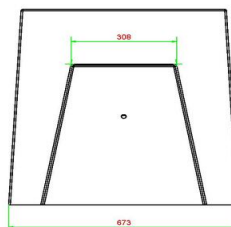

HeBlad
www.HeBlad.com
BB.CH

Gewicht ± 1140 KG.

Spécifications Schaakbank Naturel Beton

Code de produit	BB.CH	Hauteur de la table	70 cm
Couleur	Béton naturel	Poids	1140 kg
Dimensions (L x P x H)	167 x 67 x 70 cm	Nombre d'assises	2
Hauteur d'assise	50 cm