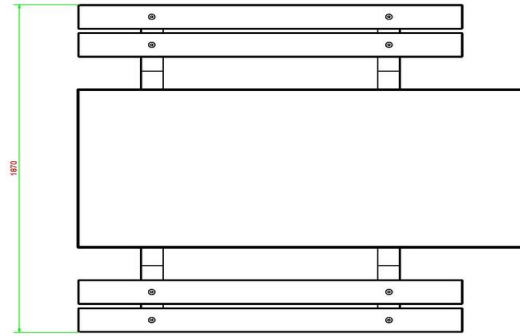

HeBlad
www.HeBlad.com
PS.DLA.RT
± 790 kg

Spécifications Picknickset DeLuxe Antraciet Rolstoeltoegankelijk

Code de produit	PS.DLA.RT	Hauteur d'assise	50 cm
Couleur	Anthracite laqué	Matériel assise	Bambou
Dimensions (L x P x H)	210 x 187 x 77 cm	Écartement entre les pieds	111 cm (la distance de centre à centre)
Dimensions du plateau de table (L x H)	210 x 90 cm	Poids	790 kg
Épaisseur plateau de table	7 cm	Nombre d'assises	7

Produits associés 77 cm

Onze producten worden geleverd vanuit onze fabriek in Nederland.