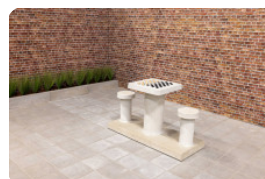

HeBlad
www.HeBlad.com
PS.DL.GT.132

± 780 KG.

Spécifications Multi-Spellentafel (1-3-2) DeLuxe

Code de produit	PS.DL.GT.132	Hauteur de la table	75 cm
Couleur	Béton naturel	Hauteur d'assise	50 cm
Dimensions (L x P x H)	210 x 193 x 75 cm	Matériel assise	Bambou
Dimensions du plateau de table (L x H)	210 x 90 cm	Écartement entre les pieds	111 cm (la distance de centre à centre)
Épaisseur plateau de table	7 cm	Poids	780 kg

Produits associés

GT.CK.2

Onze producten worden geleverd vanuit onze fabriek in Nederland.