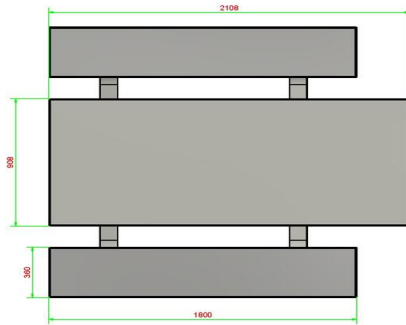

HeBlad
www.HeBlad.com
PS.ST.RT

± 970 kg

Spécifications Picknickset Standaard Rolstoeltoegankelijk

Code de produit	PS.ST.RT	Hauteur d'assise	50 cm
Couleur	Béton naturel	Matériel assise	Beton
Dimensions (L x P x H)	210 x 187 x 77 cm	Écartement entre les pieds	111 cm (Hart op Hart)
Dimensions du plateau de table (L x H)	180 x 90	Poids	970 kg
Épaisseur plateau de table	7 cm	Nombre d'assises	7

Produits associés 77 cm

Onze producten worden geleverd vanuit onze fabriek in Nederland.