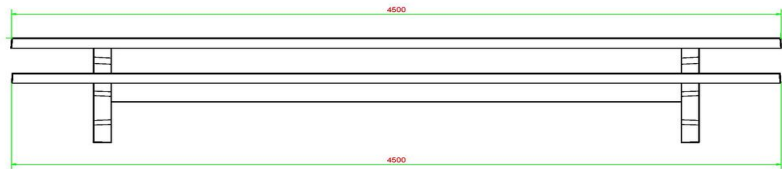

HeBlad
www.HeBlad.com
PS.STAB.XL
± 2100 KG.

Spécifications Picknickset Standaard XL Antraciet-Beton

Code de produit	PS.STAB.XL	Épaisseur plateau de table	7 cm
Couleur	Béton anthracite	Hauteur d'assise	50 cm
Dimensions (L x P x H)	450 x 192 x 75 cm	Poids	2100 kg
Dimensions du plateau de table (L x H)	450 x 90 cm	Matériel assise	Béton
Hauteur de la table	75 cm	Écartement entre les pieds	355 (hart op hart)

Produits associés

Onze producten worden geleverd vanuit onze fabriek in Nederland.