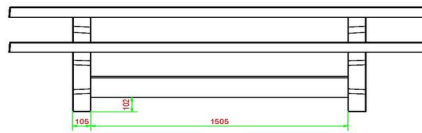

HeBlad
www.HeBlad.com
PS.ST.246

± 1100 KG.

Spécifications Picknickset Standaard 246cm

Code de produit	PS.ST.246	Hauteur d'assise	50 cm
Couleur	Béton naturel	Matériel assise	Beton
Dimensions (L x P x H)	246 x 193 x 75 cm	Écartement entre les pieds	161 cm (hart op hart)
Dimensions du plateau de table (L x H)	246 x 90 cm	Poids	1135 kg
Epaisseur plateau de table	7 cm	Nombre d'assises	10
Hauteur de la table	75 cm