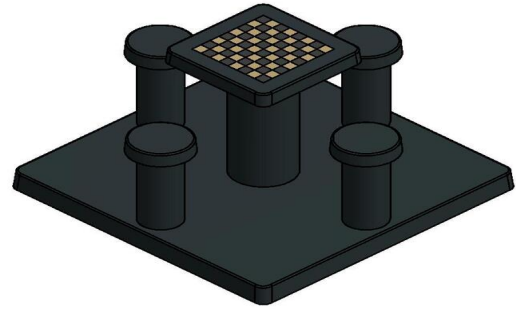

HeBlad
www.HeBlad.com
GT.CH.AB4

± 900 KG.

Spécifications Schaaktafel Antraciet-Beton 4 persoons

Code de produit	GT.CH.AB4	Hauteur de la table	75 cm
Couleur	Béton anthracite	Hauteur d'assise	50 cm
Dimensions (L x P x H)	149 x 149 x 85 cm	Dimensions plaque de fond (L x P x H)	149 x 149 x 10 cm
Dimensions du plateau de table (L x H)	60 x 60 cm	Poids	900 kg
Epaisseur plateau de table	7 cm		

Produits associés

Onze producten worden geleverd vanuit onze fabriek in Nederland.