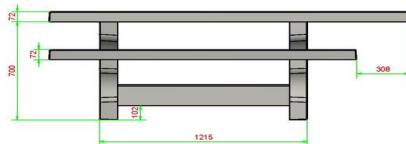

HeBlad
www.HeBlad.com
PS.ST.RT

± 970 kg

Spécifications Picknickset Standaard Rolstoeltoegankelijk

Code de produit	PS.ST.RT	Hauteur d'assise	50 cm
Couleur	Béton naturel	Matériel assise	Beton
Dimensions (L x P x H)	210 x 187 x 77 cm	Écartement entre les pieds	111 cm (Hart op Hart)
Dimensions du plateau de table (L x H)	180 x 90	Poids	970 kg
Épaisseur plateau de table	7 cm	Nombre d'assises	7