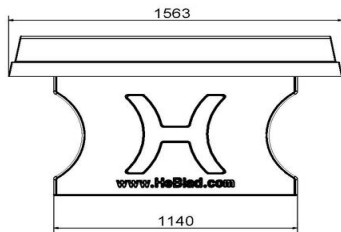

Gewicht ± 1360 KG

Spécifications Pingpongtafel Antraciet

| | | | |
|-----------------------------------|-----------------------|----------------------------|---|
| Code de produit | PP.A | Hauteur de la table | 76 cm |
| Couleur | Anthracite - RAL 7016 | Hauteur du filet | 14,75 cm |
| Dimensions plateau de jeu (L x l) | 274 x 152 cm | Poids | 1360 kg |
| Dimensions bas de plateau de jeu | 278 x 156 cm | Écartement entre les pieds | 183 cm (la distance de centre à centre) |
| Épaisseur plateau | 8,4 cm | | |

Onze producten worden geleverd vanuit onze fabriek in Nederland.

HeBlad
www.HeBlad.com
PP.NT
Gewicht ± 1360 KG

Spécifications Pingpongtafel Naturel Beton

| | | | |
|-----------------------------------|---------------|----------------------------|---|
| Code de produit | PP.NT | Hauteur de la table | 76 cm |
| Couleur | Béton naturel | Hauteur du filet | 14,75 cm |
| Dimensions plateau de jeu (L x l) | 274 x 152 cm | Poids | 1360 kg |
| Dimensions bas de plateau de jeu | 278 x 156 cm | Écartement entre les pieds | 183 cm (la distance de centre à centre) |
| Épaisseur plateau | 8,4 cm | | |