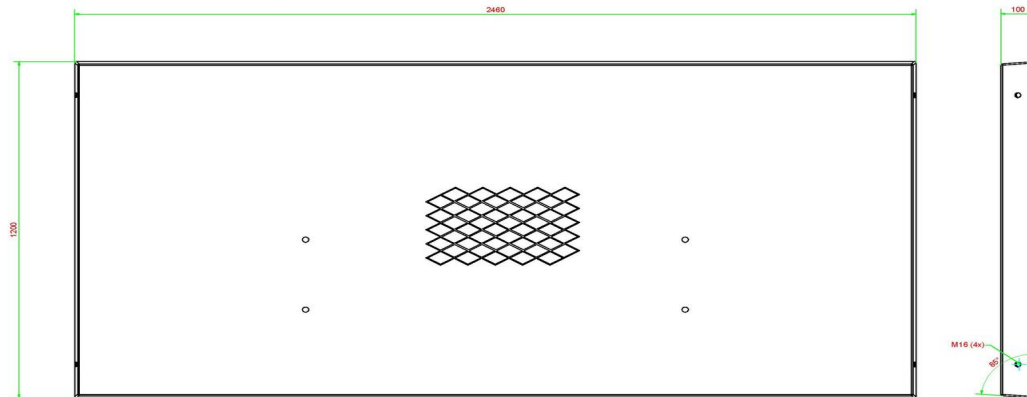

HeBlad
www.HeBlad.com
OP.BB.AB

Gewicht ± 700

Spécifications Onderplaat Bank Antraciet-Beton

Code de produit	OP.BB.AB	Poids	525 kg
Couleur	Béton anthracite	Finition plaque de fond	profile antiderapante
Dimensions (L x P x H)	248 x 120 x 7,2 cm	Installation de levage	Manchon à vis en béton M16 sur 4 côtés

Produits associés

Onze producten worden geleverd vanuit onze fabriek in Nederland.