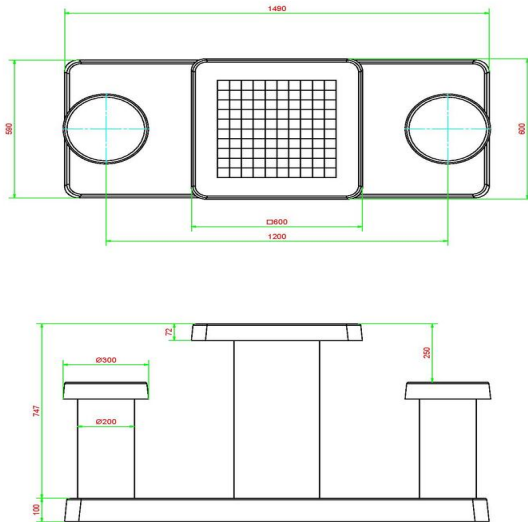

HeBlad
www.HeBlad.com
GT.CK.2
Gewicht ± 490 KG.

Spécifications Damtafel Naturel Beton 2 persons

Code de produit	GT.CK.2	Hauteur de la table	75 cm
Couleur	Béton naturel	Hauteur d'assise	50 cm
Dimensions (L x P x H)	149 x 59 x 85 cm	Dimensions plaque de fond (L x P x H)	120 x 60 x 10 cm
Dimensions du plateau de table (L x H)	60 x 60 cm	Poids	425 kg
Epaisseur plateau de table	7 cm		

Produits associés

Onze producten worden geleverd vanuit onze fabriek in Nederland.