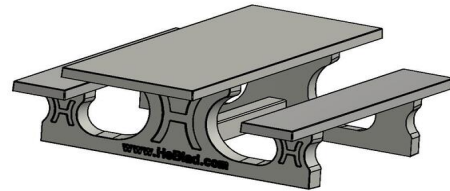

HeBlad
www.HeBlad.com
PS.ST.RT

± 970 kg

Spécifications Picknickset Standaard Rolstoeltoegankelijk

Code de produit	PS.ST.RT	Hauteur d'assise	50 cm
Couleur	Béton naturel	Matériel assise	Beton
Dimensions (L x P x H)	210 x 187 x 77 cm	Écartement entre les pieds	111 cm (Hart op Hart)
Dimensions du plateau de table (L x H)	180 x 90	Poids	970 kg
Épaisseur plateau de table	7 cm	Nombre d'assises	7