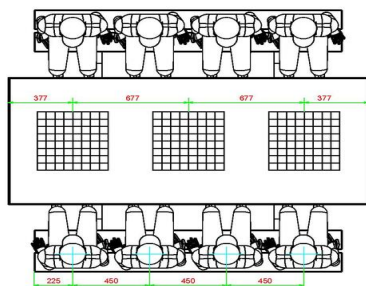

HeBlad
www.HeBlad.com
PS.DLAB.GT.111

± 780 KG.

Spécifications Multi-Spellentafel (1-1-1) DeLuxe Antraciet-Beton

Code de produit	PS.DLAB.GT.111	Hauteur de la table	75 cm
Couleur	Béton anthracite	Hauteur d'assise	50 cm
Dimensions (L x P x H)	210 x 193 x 75 cm	Matériel assise	Bambou
Dimensions du plateau de table (L x H)	210 x 90 cm	Écartement entre les pieds	111 cm (la distance de centre à centre)
Épaisseur plateau de table	7 cm	Poids	780 kg