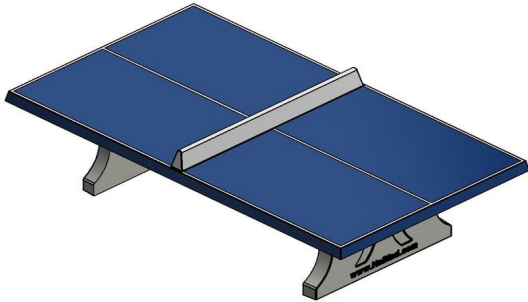

Van welk materiaal is de HeBlad tafeltennistafel gemaakt?

Door de robuustheid dankzij het beton van de HeBlad pingpongtafels, kunnen de tafels in iedere weersomstandigheid overleven. Dat resulteert in dag in dag uit en jarenlang speelplezier. Het beton en de onder- en bovenwapening geven de nodige sterkte aan de tafel en maken dat ze niet makkelijk te verplaatsen zijn. Eenmaal een toestel van HeBlad aangeschaft, zit u de komende jaren goed in speelplezier. Geen wegwerptafel, wij denken mee met onze planeet en die vraagt om duurzaam!

** Bij aanschaf van een HeBlad pingpongtafel wordt gratis een setje batjes (4 batjes en 2 balletjes) meegeleverd.

Onze producten worden geleverd vanuit onze fabriek in Nederland.

HeBlad
www.HeBlad.com
PP.BL