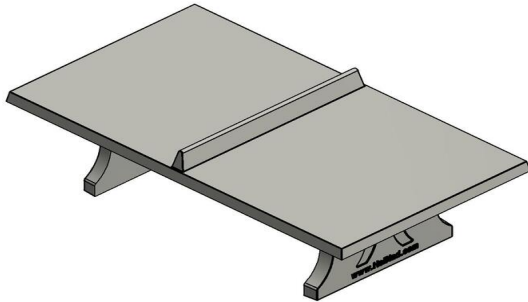

HeBlad
www.HeBlad.com
PP.NT
Gewicht ± 1360 KG

Spécifications Pingpongtafel Naturel Beton

Code de produit	PP.NT	Hauteur de la table	76 cm
Couleur	Béton naturel	Hauteur du filet	14,75 cm
Dimensions plateau de jeu (L x l)	274 x 152 cm	Poids	1360 kg
Dimensions bas de plateau de jeu	278 x 156 cm	Écartement entre les pieds	183 cm (la distance de centre à centre)
Épaisseur plateau	8,4 cm		

Produits associés

Onze producten worden geleverd vanuit onze fabriek in Nederland.