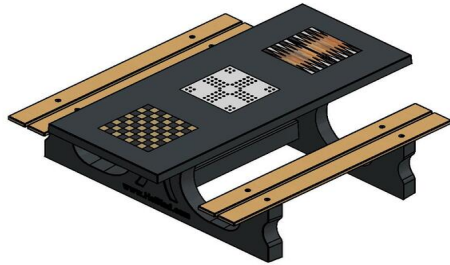

HeBlad
www.HeBlad.com
PS.DLAB.GT.134
± 780 KG.

Spécifications Multi-Spellentafel (1-3-4) DeLuxe Antraciet-Beton

Code de produit	PS.DLAB.GT.134	Hauteur de la table	75 cm
Couleur	Béton anthracite	Hauteur d'assise	50 cm
Dimensions (L x P x H)	210 x 193 x 75 cm	Matériel assise	Bambou
Dimensions du plateau de table (L x H)	210 x 90 cm	Écartement entre les pieds	111 cm (la distance de centre à centre)
Épaisseur plateau de table	7 cm	Poids	780 kg

Produits associés

Onze producten worden geleverd vanuit onze fabriek in Nederland.