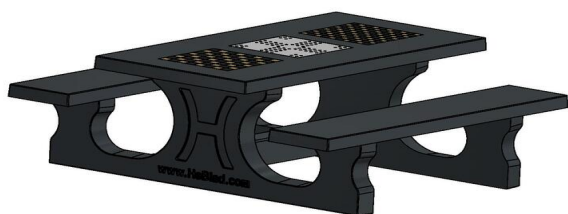

HeBlad
www.HeBlad.com
PS.STAB.GT.132

± 950 KG.

Spécifications Multi-Spellentafel (1-3-2) Standaard Antraciet-Beton

Code de produit	PS.STAB.GT.132	Epaisseur plateau de table	7 cm
Couleur	Béton anthracite	Hauteur d'assise	50 cm
Dimensions (L x P x H)	210 x 193 x 75 cm	Poids	950 kg
Dimensions du plateau de table (L x H)	180 x 90 cm	Matériel assise	Beton
Hauteur de la table	75 cm	Écartement entre les pieds	111 cm (la distance de centre à centre)

Produits associés

Onze producten worden geleverd vanuit onze fabriek in Nederland.