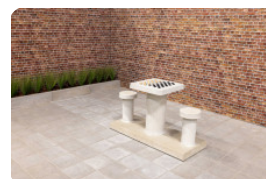

HeBlad
www.HeBlad.com
PS.DLAB.GT.132
± 780 KG.

Spécifications Multi-Spellentafel (1-3-2) DeLuxe Antraciet-Beton

Code de produit	PS.DLAB.GT.132	Hauteur de la table	75 cm
Couleur	Béton anthracite	Hauteur d'assise	50 cm
Dimensions (L x P x H)	210 x 193 x 75 cm	Matériel assise	Bambou
Dimensions du plateau de table (L x H)	210 x 90 cm	Écartement entre les pieds	111 cm (la distance de centre à centre)
Épaisseur plateau de table	7 cm	Poids	780 kg

Produits associés

GT.CK.2

Onze producten worden geleverd vanuit onze fabriek in Nederland.