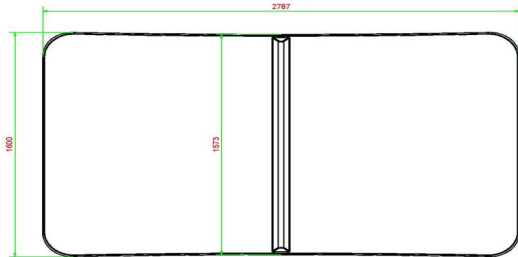

HeBlad
www.HeBlad.com
VV.NT
±1385 KG

Spécifications Voetvolleybaltafel Naturel Beton

Code de produit	VV.NT	Hauteur de la table	76 cm
Couleur	Béton naturel	Hauteur du filet	14,75 cm
Dimensions plateau de jeu (L x l)	274 x 152 cm	Poids	1385 kg
Dimensions bas de plateau de jeu	278 x 156 cm	Écartement entre les pieds	183 cm (la distance de centre à centre)
Épaisseur plateau	8,4 cm		

Produits associés

Onze producten worden geleverd vanuit onze fabriek in Nederland.