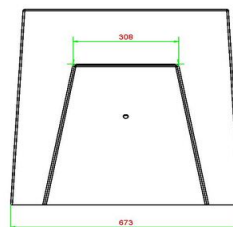

HeBlad
www.HeBlad.com
BB.CH.AB

Gewicht ± 1140 KG.

Spécifications Schaakbank Antraciet-Beton

Code de produit	BB.CH.AB	Hauteur de la table	70 cm
Couleur	Antraciet-beton	Poids	1140 kg
Dimensions (L x P x H)	167 x 67 x 70 cm	Nombre d'assises	2
Hauteur d'assise	50 cm