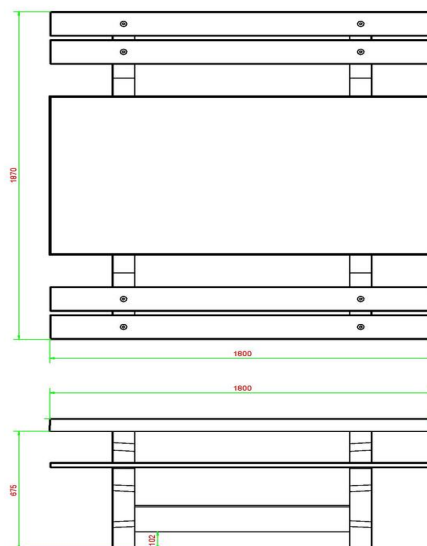

HeBlad
www.HeBlad.com
PS.DL.A

± 720 KG

Spécifications Picknickset DeLuxe Antraciet

Code de produit	PS.DL.A	Hauteur d'assise	49.7 cm
Couleur	Anthracite laqué	Matériel assise	Bambou
Dimensions (L x P x H)	180 x 187 x 75 cm	Écartement entre les pieds	111 cm (la distance de centre à centre)
Dimensions du plateau de table (L x H)	80 x 90 cm	Poids	720 kg
Épaisseur plateau de table	7.2 cm	Nombre d'assises	8
Hauteur de la table	74.7 cm		

Produits associés

Onze producten worden geleverd vanuit onze fabriek in Nederland.