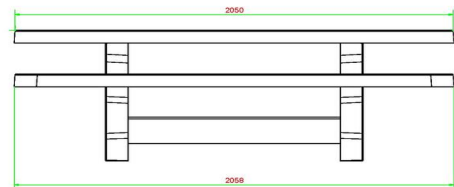

HeBlad
www.HeBlad.com
PS.STAB.OV

± 950 KG.

Spécifications Picknickset Standaard Ovaal Antraciet-Beton

Code de produit	PS.STAB.OV	Hauteur d'assise	50 cm
Couleur	Béton anthracite	Matériel assise	Beton
Dimensions (L x P x H)	211 x 205 x 75 cm	Écartement entre les pieds	110 cm (la distance de centre à centre)
Dimensions du plateau de table (L x H)	205 x 110 cm	Poids	950 kg
Épaisseur plateau de table	7 cm	Nombre d'assises	8