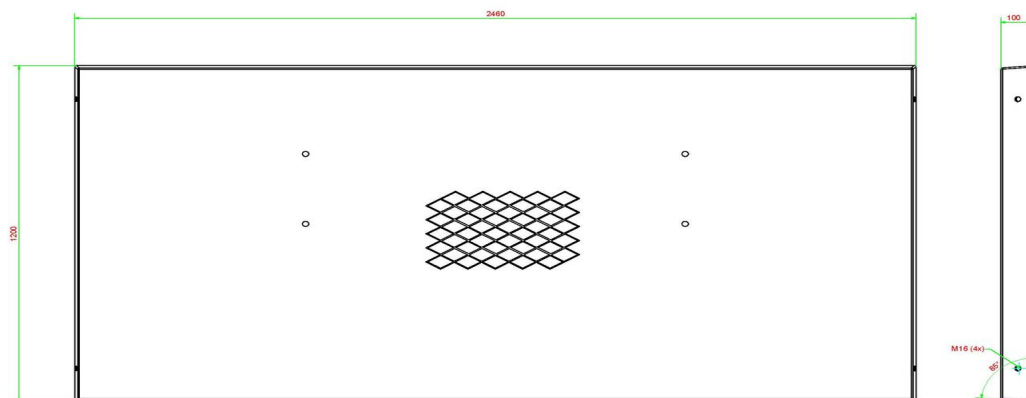

HeBlad
www.HeBlad.com
OP.BB

Gewicht ± 700

Spécifications Onderplaat Betonbank

Code de produit	OP.BB	Poids	525 kg
Couleur	Naturel beton	Finition plaque de fond	profile antiderapante
Dimensions (L x P x H)	248 x 120 x 7 cm	Installation de levage	Manchon à vis en béton M16 sur 4 côtés

Produits associés

Onze producten worden geleverd vanuit onze fabriek in Nederland.