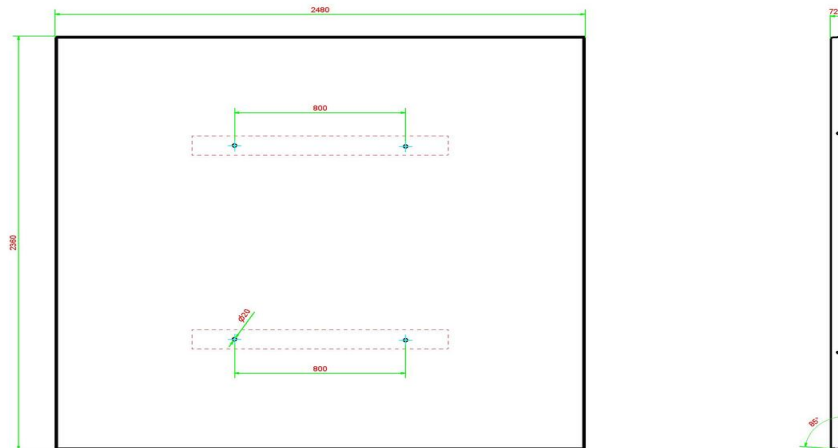

HeBlad
www.HeBlad.com
OP.PS.AB

Gewicht ± 1000 KG.

Spécifications Onderplaat Picknickset Antraciet-Beton

Code de produit	OP.PS.AB	Poids	1000 kg
Couleur	Béton anthracite	Installation de levage	Manchon à vis en béton M16 sur 4 côtés
Dimensions (L x P x H)	248 x 236 x 7 cm	Préparation de montage	trous de passage pour boulon M16
Finition plaque de fond	profile antiderapante		

Produits associés

Onze producten worden geleverd vanuit onze fabriek in Nederland.