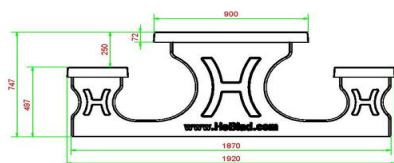

HeBlad
www.HeBlad.com
PS.STAB.246

± 1100 KG.

Spécifications Picknickset Standaard Antraciet-Beton 246cm

Code de produit	PS.STAB.246	Hauteur d'assise	50 cm
Couleur	Béton anthracite	Matériel assise	Béton
Dimensions (L x P x H)	246 x 193 x 75 cm	Écartement entre les pieds	161 cm (hart op hart)
Dimensions du plateau de table (L x H)	246 x 90 cm	Poids	1135 kg
Épaisseur plateau de table	7 cm	Nombre d'assises	10