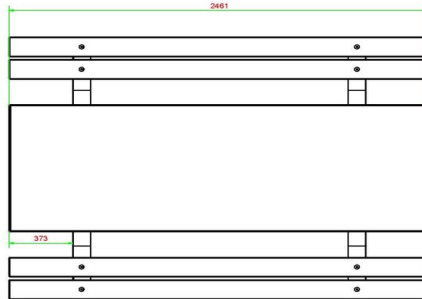

HeBlad
www.HeBlad.com
PS.DLAB.246

± 875 KG.

Spécifications Picknickset DeLuxe Antraciet-Beton 246cm

| | | | |
|--|-------------------|----------------------------|-----------------------|
| Code de produit | PS.DLAB.246 | Hauteur d'assise | 50 cm |
| Couleur | Béton anthracite | Matériel assise | Bambou |
| Dimensions (L x P x H) | 246 x 193 x 75 cm | Écartement entre les pieds | 161 cm (hart op hart) |
| Dimensions du plateau de table (L x H) | 246 x 90 cm | Poids | 880 kg |
| Épaisseur plateau de table | 7 cm | Nombre d'assises | 10 |