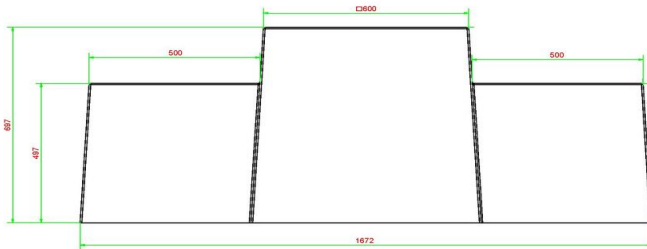

HeBlad
www.HeBlad.com
BB.CK.AB

Gewicht ± 1140 KG.

Spécifications Dambank Antraciet-Beton

Code de produit	BB.CK.AB	Hauteur de la table	70 cm
Couleur	Béton anthracite	Poids	1140 kg
Dimensions (L x P x H)	167 x 67 x 70 cm	Nombre d'assises	2
Hauteur d'assise	50 cm		

Produits associés

Onze producten worden geleverd vanuit onze fabriek in Nederland.