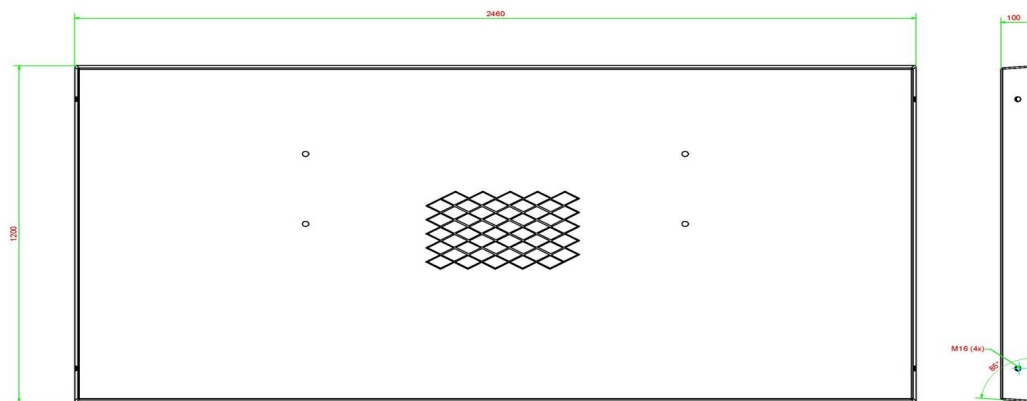

HeBlad
www.HeBlad.com
OP.BB

Gewicht ± 700

Spécifications Onderplaat Betonbank

Code de produit	OP.BB	Poids	525 kg
Couleur	Naturel beton	Finition plaque de fond	profile antiderapante
Dimensions (L x P x H)	248 x 120 x 7 cm	Installation de levage	Manchon à vis en béton M16 sur 4 côtés

Produits associés

Onze producten worden geleverd vanuit onze fabriek in Nederland.