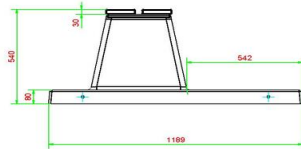

HeBlad
www.HeBlad.com
BB.DL.OP.ZL
gewicht ± 1200 KG.

Spécifications Betonnen zitbank DeLuxe met Onderplaat zonder Leuning

Code de produit	BB.DL.OP.ZL	Matériel assise	Bambou
Couleur	Béton naturel	Nombre d'assises	4
Dimensions (L x P x H)	219,5 x 119 x 56,5 cm	Dimensions plaque de fond (L x P x H)	219,5 x 119 x 8 cm
Hauteur d'assise	45 cm	Finition plaque de fond	Béton lisse
Dimensions assise	180 x 30 cm	Poids	1200 kg