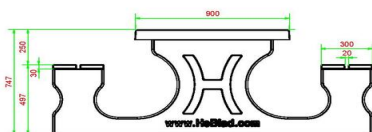

Onze producten worden geleverd vanuit onze fabriek in Nederland.

HeBlad
www.HeBlad.com
PS.DL.GT.132

± 780 KG.

Spécifications Multi-Spellentafel (1-3-2) DeLuxe

| | | | |
|--|-------------------|----------------------------|---|
| Code de produit | PS.DL.GT.132 | Hauteur de la table | 75 cm |
| Couleur | Béton naturel | Hauteur d'assise | 50 cm |
| Dimensions (L x P x H) | 210 x 193 x 75 cm | Matériel assise | Bambou |
| Dimensions du plateau de table (L x H) | 210 x 90 cm | Écartement entre les pieds | 111 cm (la distance de centre à centre) |
| Épaisseur plateau de table | 7 cm | Poids | 780 kg |