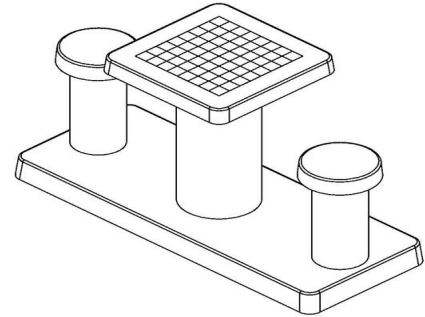

HeBlad
www.HeBlad.com
GT.CH.2
Gewicht ± 490 KG.

Spécifications Schaaktafel Naturel Beton 2 persoons

Code de produit	GT.CH.2	Hauteur de la table	75 cm
Couleur	Béton naturel	Hauteur d'assise	50 cm
Dimensions (L x P x H)	149 x 60 x 85 cm	Dimensions plaque de fond (L x P x H)	650 x 60 x 10 cm
Dimensions du plateau de table (L x H)	650 x 60 cm	Poids	425 kg
Epaisseur plateau de table	7 cm		

Produits associés

Onze producten worden geleverd vanuit onze fabriek in Nederland.