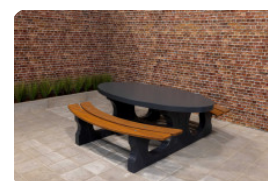

PS.DL.A.OV

Onze producten worden geleverd vanuit onze fabriek in Nederland.