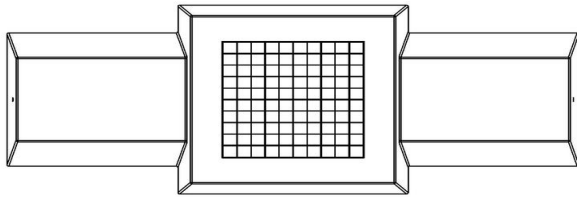

Onze producten worden geleverd vanuit onze fabriek in Nederland.

HeBlad
www.HeBlad.com
BB.CK.AB

Gewicht ± 1140 KG.

Spécifications Dambank Antraciet-Beton

| | | | |
|------------------------|------------------|---------------------|---------|
| Code de produit | BB.CK.AB | Hauteur de la table | 70 cm |
| Couleur | Béton anthracite | Poids | 1140 kg |
| Dimensions (L x P x H) | 167 x 67 x 70 cm | Nombre d'assises | 2 |
| Hauteur d'assise | 50 cm | | |