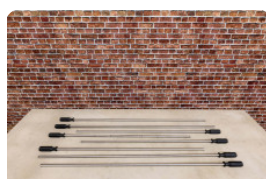

HB.FB.Rodset