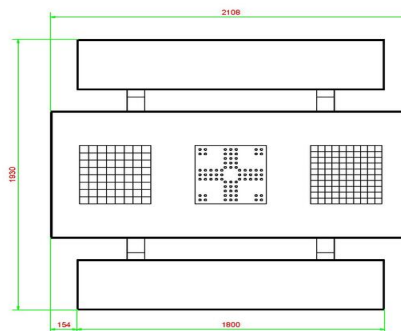

HeBlad
www.HeBlad.com
PS.ST.GT.132
± 950 KG.

Spécifications Multi-Spellentafel (1-3-2) Standard

Code de produit	PS.ST.GT.132	Hauteur de la table	75 cm
Couleur	Béton naturel	Hauteur d'assise	50 cm
Dimensions (L x P x H)	210 x 193 x 75 cm	Matériel assise	Beton
Dimensions du plateau de table (L x H)	210 x 90 cm	Écartement entre les pieds	111 cm (la distance de centre à centre)
Épaisseur plateau de table	7 cm	Poids	950 kg

Produits associés

Onze producten worden geleverd vanuit onze fabriek in Nederland.