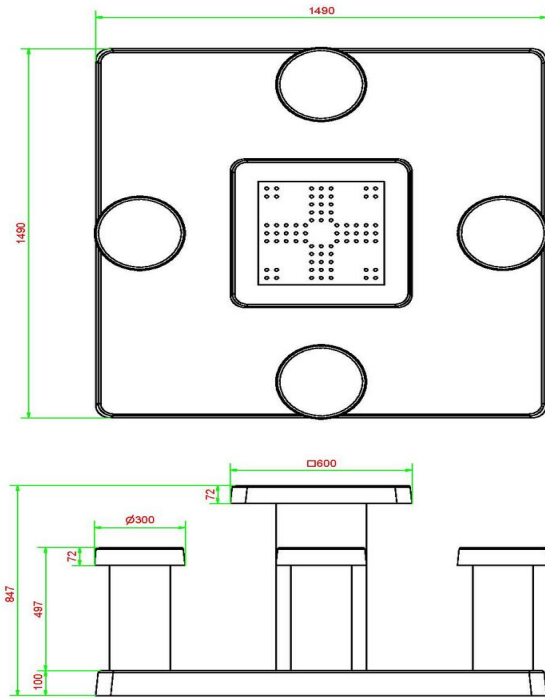

HeBlad
www.HeBlad.com
GT.LD.AB4

± 900 KG.

Spécifications Ludo-tafel Antraciet-Beton

Code de produit	GT.LD.AB4	Hauteur de la table	75 cm
Couleur	Béton anthracite	Hauteur d'assise	50 cm
Dimensions (L x P x H)	149 x 149 x 85 cm	Dimensions plaque de fond (L x P x H)	149 x 149 x 10 cm
Dimensions du plateau de table (L x H)	60 x 60 cm	Poids	900 kg
Epaisseur plateau de table	7 cm		

Produits associés

Onze producten worden geleverd vanuit onze fabriek in Nederland.