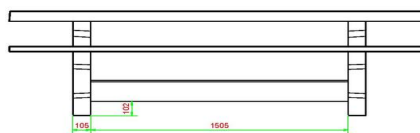

HeBlad
www.HeBlad.com
PS.DLA.246

± 875 KG.

Spécifications Picknickset DeLuxe Antraciet 246cm

| | | | |
|--|-------------------|----------------------------|-----------------------|
| Code de produit | PS.DLA.246 | Hauteur d'assise | 50 cm |
| Couleur | Anthracite laqué | Matériel assise | Bambou |
| Dimensions (L x P x H) | 246 x 193 x 75 cm | Écartement entre les pieds | 161 cm (hart op hart) |
| Dimensions du plateau de table (L x H) | 246 x 90 cm | Poids | 880 kg |
| Epaisseur plateau de table | 7 cm | Nombre d'assises | 10 |
| Hauteur de la table | 75 cm | | |