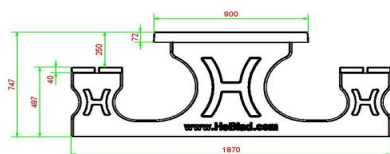

HeBlad
www.HeBlad.com
PS.DL.246

± 875 KG.

Spécifications Picknickset DeLuxe 246cm

Code de produit	PS.DL.246	Hauteur d'assise	50 cm
Couleur	Béton naturel	Matériel assise	Bambou
Dimensions (L x P x H)	246 x 193 x 75 cm	Écartement entre les pieds	161 cm (hart op hart)
Dimensions du plateau de table (L x H)	246 x 90 cm	Poids	880 kg
Épaisseur plateau de table	7 cm	Nombre d'assises	10
Hauteur de la table	75 cm