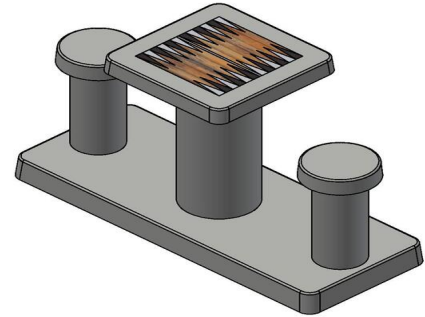

HeBlad
www.HeBlad.com
GT.BG.2

Gewicht ± 490 KG.

Spécifications Backgammon Naturel beton 2 persoons

Code de produit	GT.BG.2	Hauteur de la table	75 cm
Couleur	Béton naturel	Hauteur d'assise	50 cm
Dimensions (L x P x H)	149 x 59 x 85 cm	Dimensions plaque de fond (L x P x H)	120 x 60 x 10 cm
Dimensions du plateau de table (L x H)	120 x 60 cm	Poids	425 kg
Epaisseur plateau de table	7 cm		

Produits associés

Onze producten worden geleverd vanuit onze fabriek in Nederland.