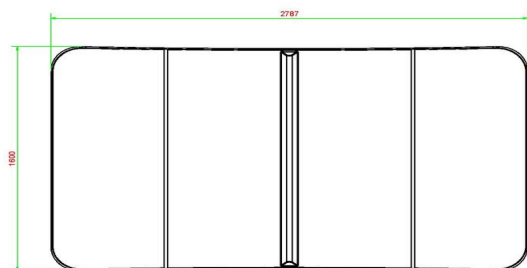

HeBlad
www.HeBlad.com
VV.GR

±1385 KG

Spécifications Voetvolleybaltafel Groen

Code de produit	VV.GR	Hauteur de la table	76 cm
Couleur	Vert - RAL 6009	Hauteur du filet	14,75 cm
Dimensions plateau de jeu (L x l)	274 x 152 cm	Poids	1385 kg
Dimensions bas de plateau de jeu	278 x 156 cm	Écartement entre les pieds	183 cm (la distance de centre à centre)
Épaisseur plateau	8,4 cm		

Produits associés

Onze producten worden geleverd vanuit onze fabriek in Nederland.