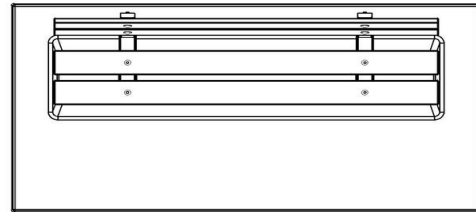

HeBlad
www.HeBlad.com
BB.DLA.OP

gewicht ± 1200 KG.

Spécifications Betonbank DeLuxe Antraciet met Onderplaat en Leuning

Code de produit	BB.DLA.OP	Coin d'assise	103 degrés
Couleur	Anthracite laqué	Nombre d'assises	4
Dimensions (L x P x H)	219,5 x 119 x 103 cm	Dimensions plaque de fond (L x P x H)	219,5 x 119 x 8 cm
Hauteur d'assise	45 cm	Finition plaque de fond	Béton lisse
Dimensions assise	180 x 30 cm	Poids	1230 kg