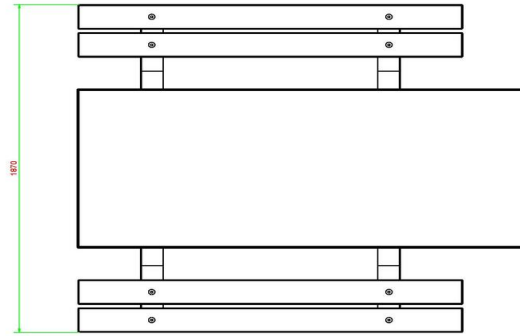

HeBlad
www.HeBlad.com
PS.DL.RT
± 790 kg

Spécifications Picknickset DeLuxe Rolstoeltoegankelijk

Code de produit	PS.DL.RT	Hauteur d'assise	50 cm
Couleur	Béton naturel	Matériel assise	Bambou
Dimensions (L x P x H)	210 x 187 x 77 cm	Écartement entre les pieds	111 cm (la distance de centre à centre)
Dimensions du plateau de table (L x H)	210 x 90 cm	Poids	790 kg
Épaisseur plateau de table	7 cm	Nombre d'assises	7

Produits associés 77 cm

Onze producten worden geleverd vanuit onze fabriek in Nederland.