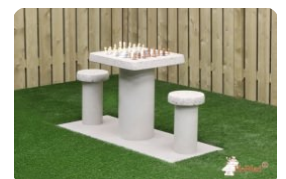

GT.CH.G2

Onze producten worden geleverd vanuit onze fabriek in Nederland.