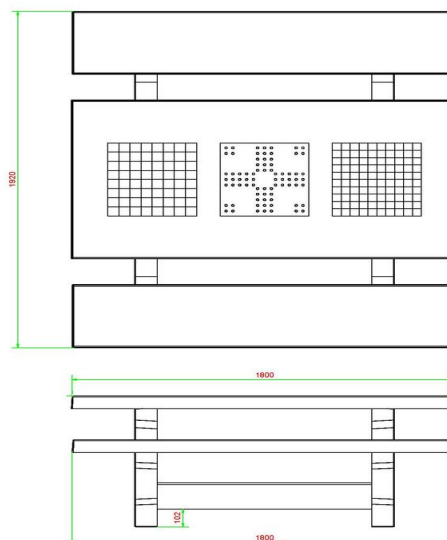

HeBlad
www.HeBlad.com
PS.STAB.GT.132

± 950 KG.

Spécifications Multi-Spellentafel (1-3-2) Standaard Antraciet-Beton

Code de produit	PS.STAB.GT.132	Epaisseur plateau de table	7 cm
Couleur	Béton anthracite	Hauteur d'assise	50 cm
Dimensions (L x P x H)	210 x 193 x 75 cm	Poids	950 kg
Dimensions du plateau de table (L x H)	180 x 90 cm	Matériel assise	Beton
Hauteur de la table	75 cm	Écartement entre les pieds	111 cm (la distance de centre à centre)

Produits associés

Onze producten worden geleverd vanuit onze fabriek in Nederland.