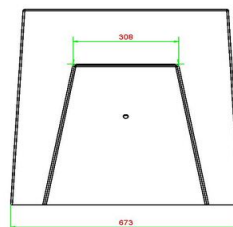

HeBlad
www.HeBlad.com
BB.CK

Gewicht ± 1140 KG.

Spécifications Dambank Naturel Beton

| | | | |
|------------------------|------------------|---------------------|---------|
| Code de produit | BB.CK | Hauteur de la table | 70 cm |
| Couleur | Béton naturel | Poids | 1140 kg |
| Dimensions (L x P x H) | 167 x 67 x 70 cm | Nombre d'assises | 2 |
| Hauteur d'assise | 50 cm | | |