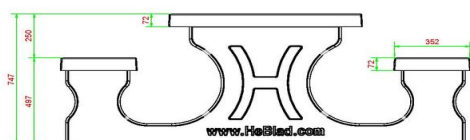

HeBlad
www.HeBlad.com
PS.STAB.GT.132

± 950 KG.

Spécifications Multi-Spellentafel (1-3-2) Standaard Antraciet-Beton

Code de produit	PS.STAB.GT.132	Epaisseur plateau de table	7 cm
Couleur	Béton anthracite	Hauteur d'assise	50 cm
Dimensions (L x P x H)	210 x 193 x 75 cm	Poids	950 kg
Dimensions du plateau de table (L x H)	180 x 90 cm	Matériel assise	Beton
Hauteur de la table	75 cm	Écartement entre les pieds	111 cm (la distance de centre à centre)