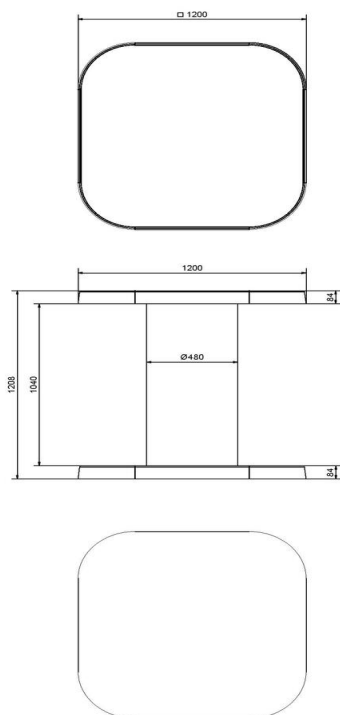

HeBlad
www.HeBlad.com
HB.ST.AB

Gewicht ± 830 KG

Spécifications Statafel Antraciet-Beton

Code de produit	HB.ST.AB	Hauteur de la table	113 cm
Couleur	Béton anthracite	Epaisseur plateau de table	8.4 cm
Dimensions (L x P x H)	120 x 120 x 113 cm	Poids	985 kg
Dimensions du plateau de table (L x H)	20 x 120 cm		

Produits associés

Onze producten worden geleverd vanuit onze fabriek in Nederland.