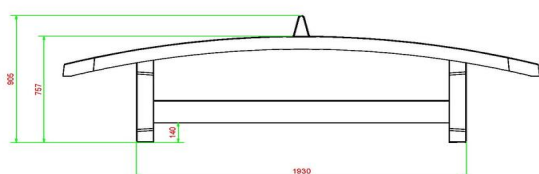

HeBlad
www.HeBlad.com
VV.BL

±1385 KG

Spécifications Voetvolleybaltafel Blauw

Code de produit	VV.BL	Hauteur de la table	76 cm
Couleur	Bleu - RAL 5005	Hauteur du filet	14,75 cm
Dimensions plateau de jeu (L x l)	274 x 152 cm	Poids	1385 kg
Dimensions bas de plateau de jeu	278 x 156 cm	Écartement entre les pieds	183 cm (la distance de centre à centre)
Épaisseur plateau	8,4 cm