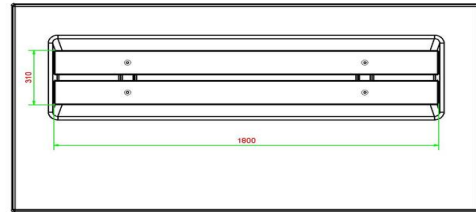

HeBlad
www.HeBlad.com
BB.DLA.OP.ZL
gewicht ± 1200 KG.

Spécifications Betonbank DeLuxe Antraciet met Onderplaat zonder Leuning

Code de produit	BB.DLA.OP.ZL	Matériel assise	Bambou
Couleur	Anthracite laqué	Nombre d'assises	4
Dimensions (L x P x H)	219,5 x 119 x 56,5 cm	Dimensions plaque de fond (L x P x H)	219,5 x 119 x 8 cm
Hauteur d'assise	45 cm	Finition plaque de fond	Béton lisse
Dimensions assise	180 x 30 cm	Poids	1200 kg