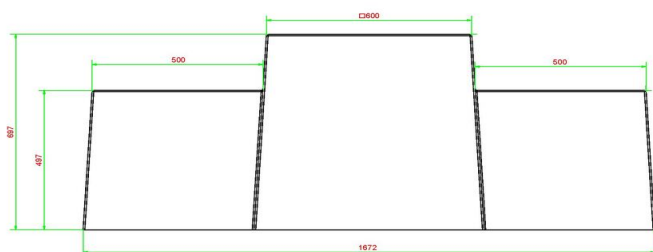

HeBlad
www.HeBlad.com
BB.BG

Gewicht ± 1140 KG.

Spécifications Backgammon-bank Naturel Beton

| | | | |
|------------------------|------------------|---------------------|---------|
| Code de produit | BB.BG | Hauteur de la table | 70 cm |
| Couleur | Béton naturel | Poids | 1140 kg |
| Dimensions (L x P x H) | 167 x 67 x 70 cm | Nombre d'assises | 2 |
| Hauteur d'assise | 50 cm | | |