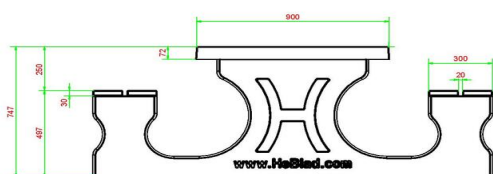

HeBlad
www.HeBlad.com
PS.DL.A

± 720 KG

Spécifications Picknickset DeLuxe Antraciet

Code de produit	PS.DL.A	Hauteur d'assise	49.7 cm
Couleur	Anthracite laqué	Matériel assise	Bambou
Dimensions (L x P x H)	180 x 187 x 75 cm	Écartement entre les pieds	111 cm (la distance de centre à centre)
Dimensions du plateau de table (L x H)	80 x 90 cm	Poids	720 kg
Épaisseur plateau de table	7.2 cm	Nombre d'assises	8
Hauteur de la table	74.7 cm