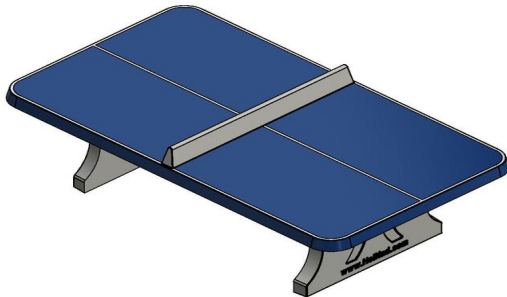

HeBlad
www.HeBlad.com
PP.AR.BL

Gewicht ± 1360 KG

Spécifications Pingpongtafel Afgerond Blauw

Code de produit	PP.AR.BL	Hauteur de la table	76 cm
Couleur	Bleu - RAL 5005	Hauteur du filet	14,75 cm
Dimensions plateau de jeu (L x l)	274 x 152 cm	Poids	1360 kg
Dimensions bas de plateau de jeu	279 x 157 cm	Écartement entre les pieds	183 cm (la distance de centre à centre)
Épaisseur plateau	8,4 cm		

Produits associés

Onze producten worden geleverd vanuit onze fabriek in Nederland.