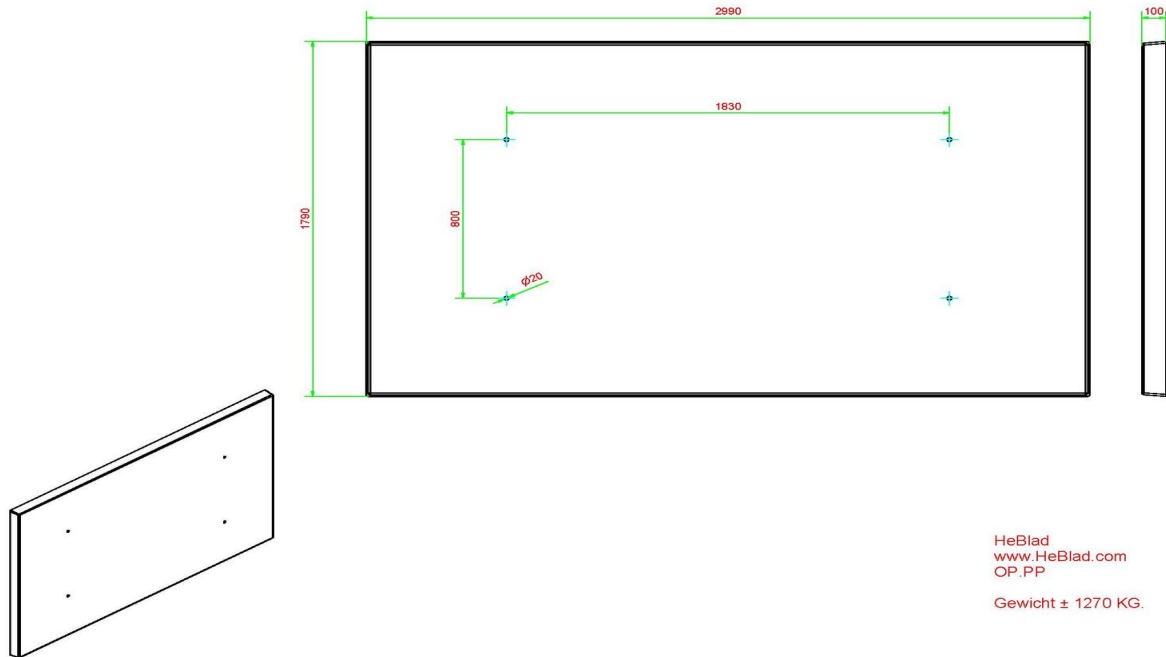

Spécifications Onderplaat Pingpongtafel

Code de produit	OP.PP	Finition plaque de fond	Béton lisse
Couleur	Béton naturel	Installation de levage	Manchons à vis M16 (2 pièces par coté long)
Dimensions (L x P x H)	299 x 179 x 10 cm	Préparation de montage	trous de passage pour boulon M16
Poids	1270 kg		

Produits associés

Onze producten worden geleverd vanuit onze fabriek in Nederland.