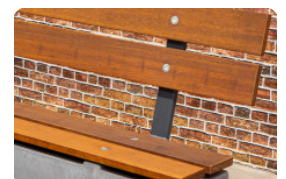

Produits associés

PS.DL.246

PS.DLA.246

OP.PS.246

OP.PS.AB.246

PS.Plank

Onze producten worden geleverd vanuit onze fabriek in Nederland.

Picknickset Standaard Antraciet 246cm