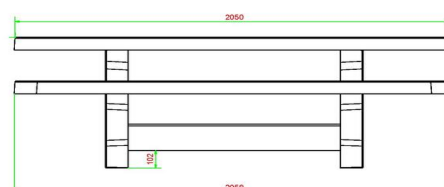

HeBlad
www.HeBlad.com
PS.ST.OV

± 950 KG.

Spécifications Picknickset Standaard Ovaal

Code de produit	PS.ST.OV	Hauteur d'assise	50 cm
Couleur	Béton naturel	Matériel assise	Beton
Dimensions (L x P x H)	211 x 205 x 75 cm	Écartement entre les pieds	110 cm (la distance de centre à centre)
Dimensions du plateau de table (L x H)	205 x 110 cm	Poids	950 kg
Épaisseur plateau de table	7 cm	Nombre d'assises	8
Hauteur de la table	75 cm