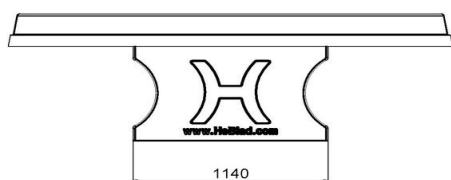

HeBlad
www.HeBlad.com
PP.R.A

Gewicht ± 1570 KG

Spécifications Pingpongtafel Rond Antraciet

Code de produit	PP.R.A	Hauteur de la table	76 cm
Couleur	Anthracite - RAL 7016	Hauteur du filet	14,75 cm
Dimensions plateau de jeu (L x l)	ø 260 cm	Poids	1570 kg
Dimensions bas de plateau de jeu	ø 264 cm	Écartement entre les pieds	149 cm (la distance de centre à centre)
Épaisseur plateau	8,4 cm