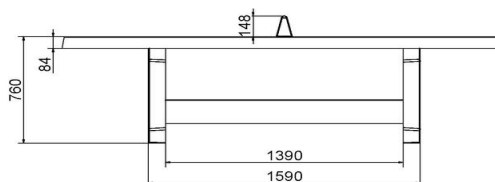

HeBlad
www.HeBlad.com
PP.R.NT
Gewicht ± 1570 KG

Spécifications Pingpongtafel Rond Naturel Beton

Code de produit	PP.R.NT	Hauteur de la table	76 cm
Couleur	Béton naturel	Hauteur du filet	14,75 cm
Dimensions plateau de jeu (L x l)	ø 260 cm	Poids	1570 kg
Dimensions bas de plateau de jeu	ø 264 cm	Écartement entre les pieds	149 cm (la distance de centre à centre)
Épaisseur plateau	8,4 cm