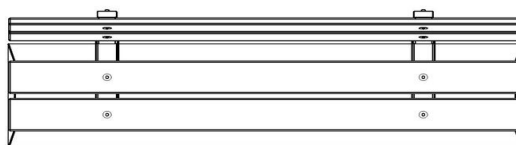

HeBlad
www.HeBlad.com
BB.DLA.ML
gewicht ± 480 KG.

Spécifications Betonbank DeLuxe Antraciet met Leuning

Code de produit	BB.DLA.ML	Matériel assise	Bambou
Couleur	Anthracite laqué	Coin d'assise	103 degrés
Dimensions (L x P x H)	180 x 45 x 95 cm	Nombre d'assises	4
Hauteur d'assise	48,5 cm	Poids	630 kg
Dimensions assise	180 x 30 cm