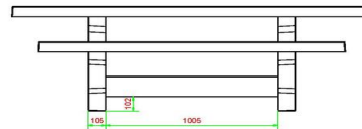

HeBlad
www.HeBlad.com
PS.ST.GT.134
± 950 KG.

Spécifications Multi-Spellentafel (1-3-4) Standard

Code de produit	PS.ST.GT.134	Hauteur de la table	75 cm
Couleur	Béton naturel	Hauteur d'assise	50 cm
Dimensions (L x P x H)	210 x 193 x 75 cm	Matériel assise	Beton
Dimensions du plateau de table (L x H)	210 x 90 cm	Écartement entre les pieds	111 cm (la distance de centre à centre)
Epaisseur plateau de table	7 cm	Poids	950 kg