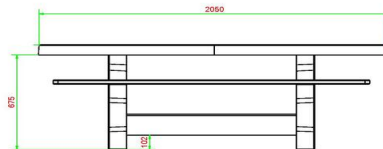

HeBlad
www.HeBlad.com
PS.DLA.OV

± 750 KG.

Spécifications Picknickset DeLuxe Ovaal Antraciet

Code de produit	PS.DLA.OV	Hauteur d'assise	50 cm
Couleur	Anthracite laqué	Matériel assise	Bambou
Dimensions (L x P x H)	211 x 205 x 75 cm	Écartement entre les pieds	110 cm (la distance de centre à centre)
Dimensions du plateau de table (L x H)	205 x 110 cm	Poids	750 kg
Épaisseur plateau de table	7 cm	Nombre d'assises	8
Hauteur de la table	75 cm