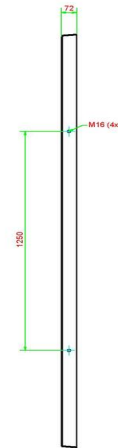

HeBlad
www.HeBlad.com
OP.PS

Gewicht ± 1000 KG.

Spécifications Onderplaat Picknickset

Code de produit	OP.PS	Poids	1000 kg
Couleur	Béton naturel	Installation de levage	Manchon à vis en béton M16 sur 4 côtés
Dimensions (L x P x H)	248 x 236 x 7 cm	Préparation de montage	trous de passage pour boulon M16
Finition plaque de fond	profile antiderapante