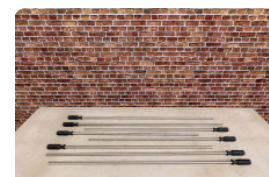

HB.FB.Rodset

Onze producten worden geleverd vanuit onze fabriek in Nederland.

BTWnr. NL0063 43 818 B01 • KvK nr. 170 66 364

Rabobank De Kempen, Markt 7, 5531 BA Bladel (NL) • BIC code: RABONL2U • IBAN: NL 20 RABO 0107 5301 12

ING Bank N.V., Foreign Operations, PO Box 1800, 1000 BV Amsterdam (NL) • BIC code: INGBNL2A • IBAN: NL92 INGB 0008 8504 87