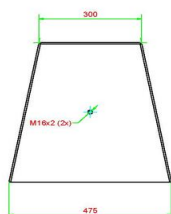

HeBlad
www.HeBlad.nl
BB.ST

Gewicht ± 800 KG

Spécifications Betonbank Standaard

Code de produit	BB.ST	Hauteur d'assise	47,5 cm
Couleur	Béton naturel	Matériel assise	Beton
Dimensions (L x P x H)	180 x 50 x 47,5 cm	Nombre d'assises	4
Dimensions assise	175 x 30 cm	Poids	800 kg