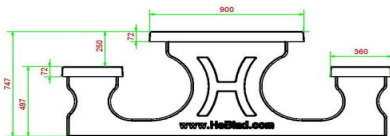

HeBlad
www.HeBlad.com
PS.STAB.GT.134
± 950 KG.

Spécifications Multi-Spellentafel (1-3-4) Standaard Antraciet beton

Code de produit	PS.STAB.GT.134	Hauteur de la table	75 cm
Couleur	Béton anthracite	Hauteur d'assise	50 cm
Dimensions (L x P x H)	210 x 193 x 75 cm	Matériel assise	Beton
Dimensions du plateau de table (L x H)	210 x 90 cm	Écartement entre les pieds	111 cm (la distance de centre à centre)
Épaisseur plateau de table	7 cm	Poids	950 kg