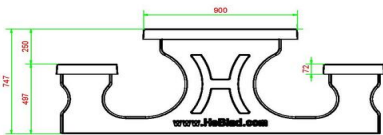

HeBlad
www.HeBlad.com
PS.STAB.XL
± 2100 KG.

Spécifications Picknickset Standaard XL Antraciet-Beton

Code de produit	PS.STAB.XL	Épaisseur plateau de table	7 cm
Couleur	Béton anthracite	Hauteur d'assise	50 cm
Dimensions (L x P x H)	450 x 192 x 75 cm	Poids	2100 kg
Dimensions du plateau de table (L x H)	450 x 90 cm	Matériel assise	Béton
Hauteur de la table	75 cm	Écartement entre les pieds	355 (hart op hart)