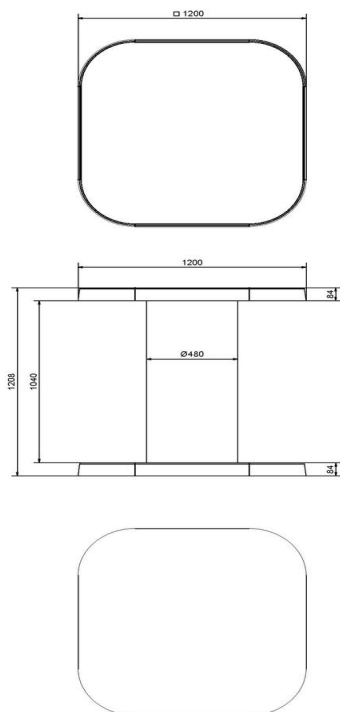

HeBlad
www.HeBlad.com
HB.ST
Gewicht ± 830 KG

Spécifications Statafel Naturel Beton

Code de produit	HB.ST	Hauteur de la table	113 cm
Couleur	Béton naturel	Epaisseur plateau de table	8,5 cm
Dimensions (L x P x H)	120 x 120 x 113 cm	Poids	985 kg
Dimensions du plateau de table (L x H)	20 x 120 cm		

Produits associés

Onze producten worden geleverd vanuit onze fabriek in Nederland.