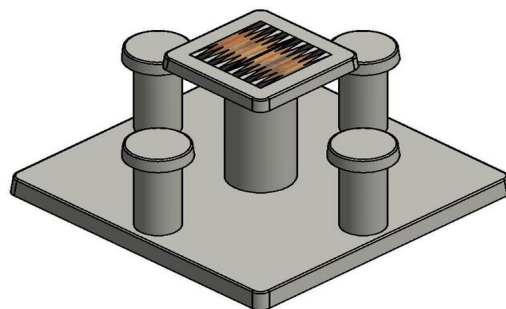

HeBlad
www.HeBlad.com
GT.BG.4

± 900 KG.

Spécifications Backgammon Naturel beton 4 persoons

Code de produit	GT.BG.4	Hauteur de la table	75 cm
Couleur	Béton naturel	Hauteur d'assise	50 cm
Dimensions (L x P x H)	149 x 149 x 85 cm	Dimensions plaque de fond (L x P x H)	600 x 600 x 10 cm
Dimensions du plateau de table (L x H)	600 x 600 cm	Poids	900 kg
Epaisseur plateau de table	7 cm		

Produits associés

Onze producten worden geleverd vanuit onze fabriek in Nederland.