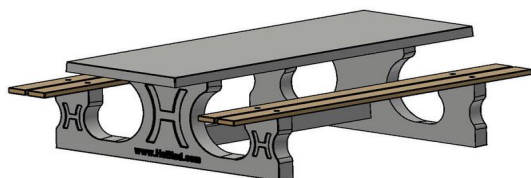

HeBlad
www.HeBlad.com
PS.DL.246

± 875 KG.

Spécifications Picknickset DeLuxe 246cm

Code de produit	PS.DL.246	Hauteur d'assise	50 cm
Couleur	Béton naturel	Matériel assise	Bambou
Dimensions (L x P x H)	246 x 193 x 75 cm	Écartement entre les pieds	161 cm (hart op hart)
Dimensions du plateau de table (L x H)	246 x 90 cm	Poids	880 kg
Épaisseur plateau de table	7 cm	Nombre d'assises	10
Hauteur de la table	75 cm