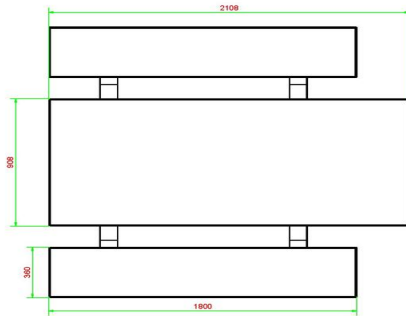

HeBlad
www.HeBlad.com
PS.STA.RT

± 970 kg

Spécifications Picknickset Standaard Antraciet Rolstoeltoegankelijk

Code de produit	PS.STA.RT	Hauteur d'assise	50 cm
Couleur	Anthracite laqué	Matériel assise	Beton
Dimensions (L x P x H)	210 x 187 x 77 cm	Écartement entre les pieds	111 cm (la distance de centre à centre)
Dimensions du plateau de table (L x H)	210 x 90 cm	Poids	970 kg
Épaisseur plateau de table	7 cm	Nombre d'assises	7

Produits associés 77 cm

Onze producten worden geleverd vanuit onze fabriek in Nederland.