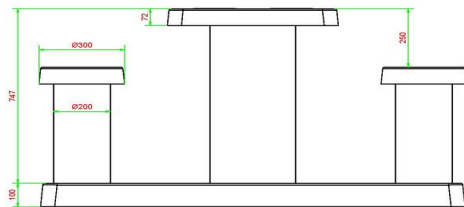

HeBlad
www.HeBlad.com
GT.BG.2

Gewicht ± 490 KG.

Spécifications Backgammon Naturel beton 2 persoons

Code de produit	GT.BG.2	Hauteur de la table	75 cm
Couleur	Béton naturel	Hauteur d'assise	50 cm
Dimensions (L x P x H)	149 x 59 x 85 cm	Dimensions plaque de fond (L x P x H)	120 x 60 x 10 cm
Dimensions du plateau de table (L x H)	120 x 60 cm	Poids	425 kg
Epaisseur plateau de table	7 cm