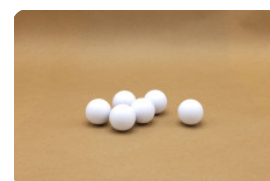

HB.FB.Ball6

Onze producten worden geleverd vanuit onze fabriek in Nederland.