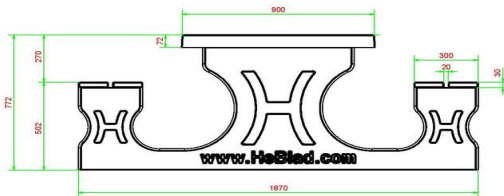

HeBlad
www.HeBlad.com
PS.DL.RT
± 790 kg

Spécifications Picknickset DeLuxe Rolstoeltoegankelijk

Code de produit	PS.DL.RT	Hauteur d'assise	50 cm
Couleur	Béton naturel	Matériel assise	Bambou
Dimensions (L x P x H)	210 x 187 x 77 cm	Écartement entre les pieds	111 cm (la distance de centre à centre)
Dimensions du plateau de table (L x H)	210 x 90 cm	Poids	790 kg
Épaisseur plateau de table	7 cm	Nombre d'assises	7