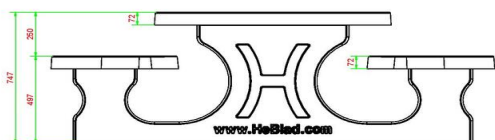

HeBlad
www.HeBlad.com
PS.STA.OV

± 950 KG.

Spécifications Picknickset Standaard Antraciet Ovaal

Code de produit	PS.STA.OV	Hauteur d'assise	50 cm
Couleur	Anthracite laqué	Matériel assise	Beton
Dimensions (L x P x H)	211 x 205 x 75 cm	Écartement entre les pieds	110 cm (la distance de centre à centre)
Dimensions du plateau de table (L x H)	205 x 110 cm	Poids	950 kg
Epaisseur plateau de table	7 cm	Nombre d'assises	8
Hauteur de la table	75 cm