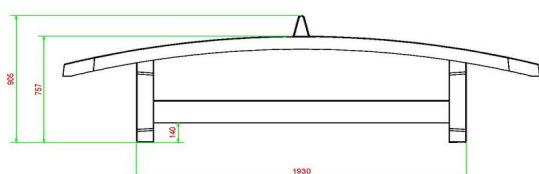

Onze producten worden geleverd vanuit onze fabriek in Nederland.

HeBlad
www.HeBlad.com
V.V.A

±1385 KG

Spécifications Voetvolleybaltafel Antraciet

| | | | |
|-----------------------------------|-----------------------|----------------------------|---|
| Code de produit | VV.A | Hauteur de la table | 76 cm |
| Couleur | Anthracite - RAL 7016 | Hauteur du filet | 14,75 cm |
| Dimensions plateau de jeu (L x l) | 274 x 152 cm | Poids | 1385 kg |
| Dimensions bas de plateau de jeu | 278 x 156 cm | Écartement entre les pieds | 183 cm (la distance de centre à centre) |
| Épaisseur plateau | 8,4 cm | | |