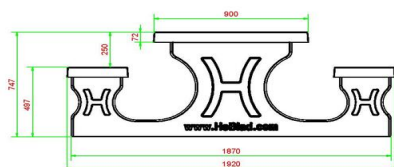

HeBlad
www.HeBlad.com
PS.STA.246

± 1100 KG.

Spécifications Picknickset Standaard Antraciet 246cm

Code de produit	PS.STA.246	Hauteur d'assise	50 cm
Couleur	Anthracite laqué	Matériel assise	Beton
Dimensions (L x P x H)	246 x 193 x 75 cm	Écartement entre les pieds	161 cm (hart op hart)
Dimensions du plateau de table (L x H)	246 x 90 cm	Poids	1135 kg
Epaisseur plateau de table	7 cm	Nombre d'assises	10
Hauteur de la table	75 cm