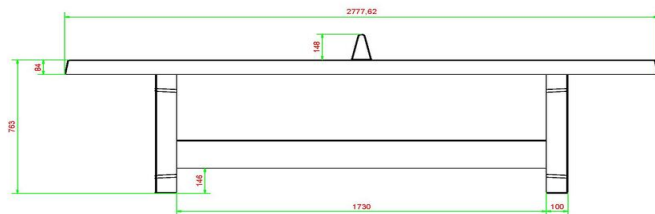

Pingpongtafel gratis geleverd

HeBlad produceert deze tafels zelf en daarom zijn ze vaak uit voorraad en meestal binnen 4 weken te leveren op de gewenste locatie. Als service leveren wij deze geheel gratis en helpen we mee om de tafel op de juiste plek te plaatsen. Op onze website vindt u nog meer informatie en video's over ons leveringsproces. Belangrijk voor de levering is wel dat de locatie goed bereikbaar is. Daarover leest u meer in onze voorwaarden.

Onze producten worden geleverd vanuit onze fabriek in Nederland.

HeBlad
www.HeBlad.com
PP.AB

Gewicht ± 1360 KG

Spécifications Pingpongtafel Antraciet-Beton

| | | | |
|-----------------------------------|------------------|----------------------------|---|
| Code de produit | PP.AB | Hauteur de la table | 76 cm |
| Couleur | Béton anthracite | Hauteur du filet | 14,75 cm |
| Dimensions plateau de jeu (L x l) | 274 x 152 cm | Poids | 1360 kg |
| Dimensions bas de plateau de jeu | 278 x 156 cm | Écartement entre les pieds | 183 cm (la distance de centre à centre) |
| Épaisseur plateau | 8,4 cm | | |