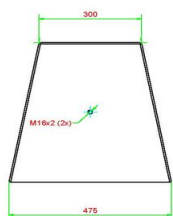

HeBlad
www.HeBlad.com
BB.ST.A

Gewicht ± 800 KG

Spécifications Betonbank Standaard Antraciet

Code de produit	BB.ST.A	Hauteur d'assise	50 cm
Couleur	Anthracite laqué	Matériel assise	Beton
Dimensions (L x P x H)	180 x 47,5 x 50 cm	Nombre d'assises	4
Dimensions assise	175 x 30 cm	Poids	800 kg