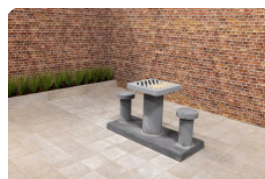

HeBlad
www.HeBlad.com
BB.CK.AB

Gewicht ± 1140 KG.

Spécifications Dambank Antraciet-Beton

Code de produit	BB.CK.AB	Hauteur de la table	70 cm
Couleur	Béton anthracite	Poids	1140 kg
Dimensions (L x P x H)	167 x 67 x 70 cm	Nombre d'assises	2
Hauteur d'assise	50 cm		

Produits associés

GT.CK.AB2

Onze producten worden geleverd vanuit onze fabriek in Nederland.