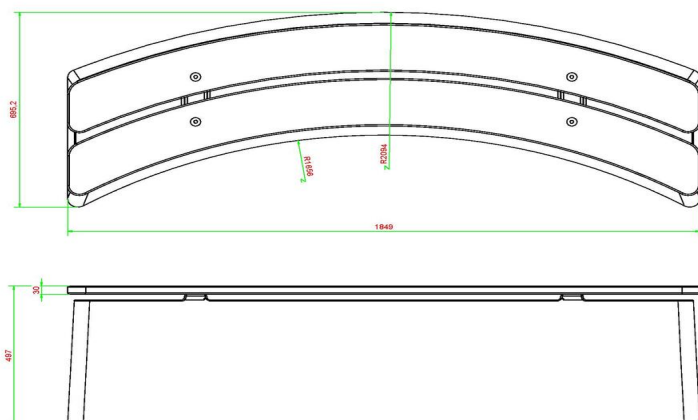

HeBlad
www.HeBlad.com
BB.DL.OV

gewicht ± 825 KG.

Spécifications Betonbank DeLuxe Ovaal

Code de produit	BB.DL.OV	Matériel assise	Bambou
Couleur	Béton naturel	Nombre d'assises	4
Dimensions (L x P x H)	185 x 70 x 50 cm	Poids	825 kg
Hauteur d'assise	50 cm		

Produits associés

Onze producten worden geleverd vanuit onze fabriek in Nederland.