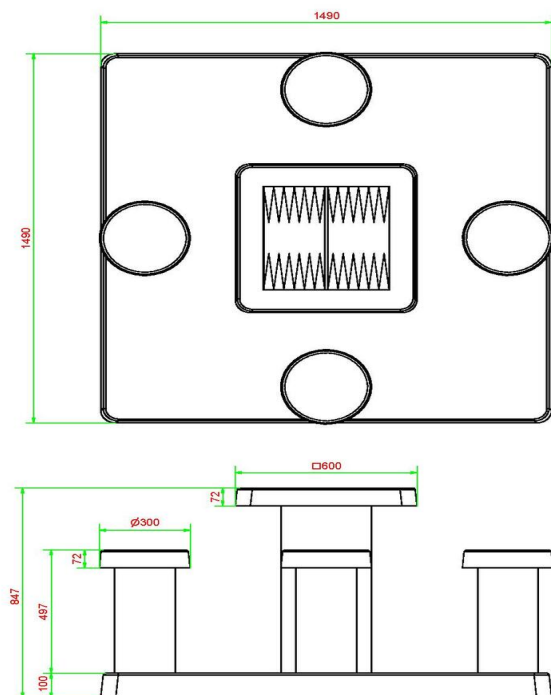

HeBlad
www.HeBlad.com
GT.BG.4

± 900 KG.

Spécifications Backgammon Naturel beton 4 persoons

Code de produit	GT.BG.4	Hauteur de la table	75 cm
Couleur	Béton naturel	Hauteur d'assise	50 cm
Dimensions (L x P x H)	149 x 149 x 85 cm	Dimensions plaque de fond (L x P x H)	600 x 600 x 10 cm
Dimensions du plateau de table (L x H)	600 x 600 cm	Poids	900 kg
Epaisseur plateau de table	7 cm		

Produits associés

Onze producten worden geleverd vanuit onze fabriek in Nederland.