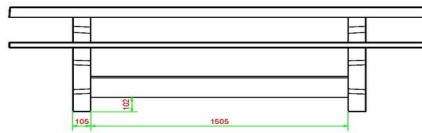

HeBlad
www.HeBlad.com
PS.DLAB.246

± 875 KG.

Spécifications Picknickset DeLuxe Antraciet-Beton 246cm

Code de produit	PS.DLAB.246	Hauteur d'assise	50 cm
Couleur	Béton anthracite	Matériel assise	Bambou
Dimensions (L x P x H)	246 x 193 x 75 cm	Écartement entre les pieds	161 cm (hart op hart)
Dimensions du plateau de table (L x H)	246 x 90 cm	Poids	880 kg
Épaisseur plateau de table	7 cm	Nombre d'assises	10