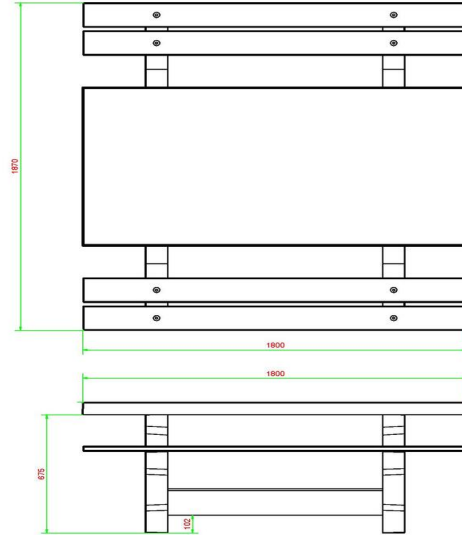

HeBlad
www.HeBlad.com
PS.DL.AB
± 720 KG.

Spécifications Picknickset DeLuxe Antraciet-Beton

Code de produit	PS.DL.AB	Hauteur d'assise	50 cm
Couleur	Béton anthracite	Matériel assise	Bambou
Dimensions (L x P x H)	180 x 187 x 75 cm	Écartement entre les pieds	111 cm (la distance de centre à centre)
Dimensions du plateau de table (L x H)	80 x 90 cm	Poids	720 kg
Épaisseur plateau de table	7 cm	Nombre d'assises	8
Hauteur de la table	75 cm		

Produits associés

Onze producten worden geleverd vanuit onze fabriek in Nederland.