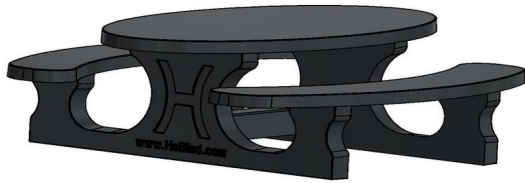

HeBlad
www.HeBlad.com
PS.STAB.OV

± 950 KG.

Spécifications Picknickset Standaard Ovaal Antraciet-Beton

Code de produit	PS.STAB.OV	Hauteur d'assise	50 cm
Couleur	Béton anthracite	Matériel assise	Beton
Dimensions (L x P x H)	211 x 205 x 75 cm	Écartement entre les pieds	110 cm (la distance de centre à centre)
Dimensions du plateau de table (L x H)	205 x 110 cm	Poids	950 kg
Épaisseur plateau de table	7 cm	Nombre d'assises	8