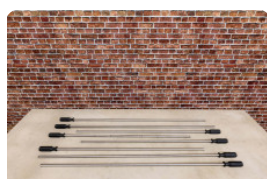

HB.FB.Rodset