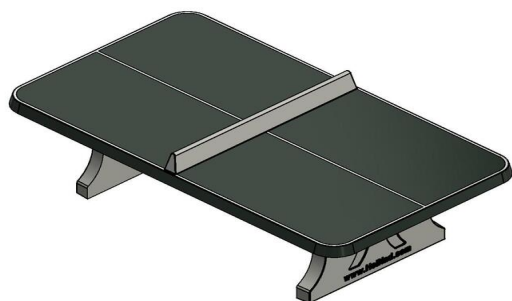

HeBlad
www.HeBlad.com
PP.AR.GR

Gewicht ± 1360 KG

Spécifications Pingpongtafel Afgerond Groen

Code de produit	PP.AR.GR	Hauteur de la table	76 cm
Couleur	Vert - RAL 6009	Hauteur du filet	14,75 cm
Dimensions plateau de jeu (L x l)	274 x 152 cm	Poids	1360 kg
Dimensions bas de plateau de jeu	279 x 157 cm	Écartement entre les pieds	183 cm (la distance de centre à centre)
Épaisseur plateau	8,4 cm		

Produits associés

Onze producten worden geleverd vanuit onze fabriek in Nederland.