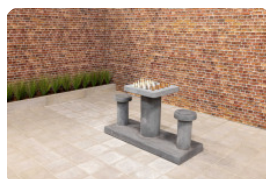

HeBlad
www.HeBlad.com
GT.CK.AB4

± 900 KG.

Spécifications Damtafel Antraciet-Beton 4 persoons

Code de produit	GT.CK.AB4	Hauteur de la table	75 cm
Couleur	Béton anthracite	Hauteur d'assise	50 cm
Dimensions (L x P x H)	149 x 149 x 85 cm	Dimensions plaque de fond (L x P x H)	149 x 149 x 10 cm
Dimensions du plateau de table (L x H)	60 x 60 cm	Poids	900 kg
Epaisseur plateau de table	7 cm		

Produits associés

GT.CH.AB2

Onze producten worden geleverd vanuit onze fabriek in Nederland.