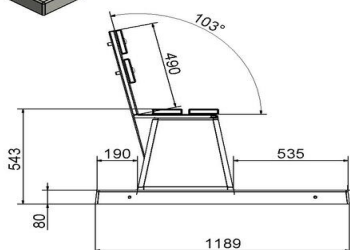

HeBlad
www.HeBlad.com
BB.DL.OP

gewicht ± 1200 KG.

Spécifications Betonbank DeLuxe met Onderplaat en Leuning

Code de produit	BB.DL.OP	Coin d'assise	103 degrés
Couleur	Béton naturel	Nombre d'assises	4
Dimensions (L x P x H)	219,5 x 119 x 103 cm	Dimensions plaque de fond (L x P x H)	219,5 x 119 x 8 cm
Hauteur d'assise	45 cm	Finition plaque de fond	Béton lisse
Dimensions assise	180 x 30 cm	Poids	1230 kg