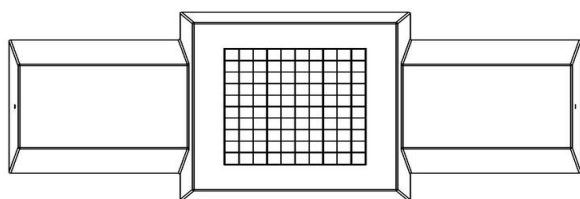

HeBlad
www.HeBlad.com
BB.CK

Gewicht ± 1140 KG.

Spécifications Dambank Naturel Beton

| | | | |
|------------------------|------------------|---------------------|---------|
| Code de produit | BB.CK | Hauteur de la table | 70 cm |
| Couleur | Béton naturel | Poids | 1140 kg |
| Dimensions (L x P x H) | 167 x 67 x 70 cm | Nombre d'assises | 2 |
| Hauteur d'assise | 50 cm | | |