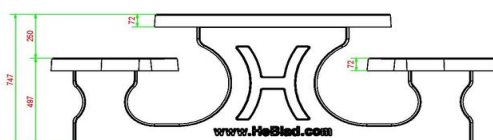

HeBlad
www.HeBlad.com
PS.ST.OV

± 950 KG.

Spécifications Picknickset Standaard Ovaal

Code de produit	PS.ST.OV	Hauteur d'assise	50 cm
Couleur	Béton naturel	Matériel assise	Beton
Dimensions (L x P x H)	211 x 205 x 75 cm	Écartement entre les pieds	110 cm (la distance de centre à centre)
Dimensions du plateau de table (L x H)	205 x 110 cm	Poids	950 kg
Épaisseur plateau de table	7 cm	Nombre d'assises	8
Hauteur de la table	75 cm