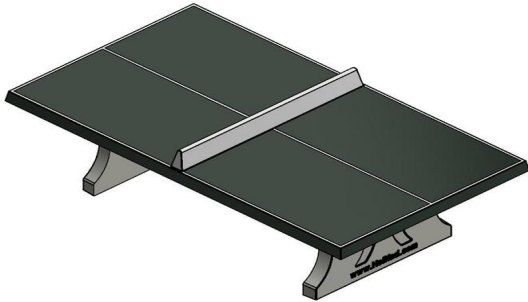

Betonnen tafeltennistafels in verschillende formaten

Bent u op zoek naar een tafeltennistafel? Dan heeft u de keuze uit verschillende formaten, kleuren en modellen. Naast deze klassieke, groene tafeltennistafel hebben we varianten met afgeronde hoeken en ook volledig ronde pingpongtafels. Deze ronde varianten hebben een diameter van 2.60 meter. Weet u welk model u gaat kiezen? Bedenk dan welke kleur het beste past in uw omgeving. U kunt u kiezen uit de kleuren blauw, groen, naturelbeton en antracietbeton.

** Bij aanschaf van een HeBlad pingpongtafel wordt gratis een setje batjes (4 batjes en 2 balletjes) meegeleverd.

Onze producten worden geleverd vanuit onze fabriek in Nederland.

HeBlad
www.HeBlad.com
PP.GR