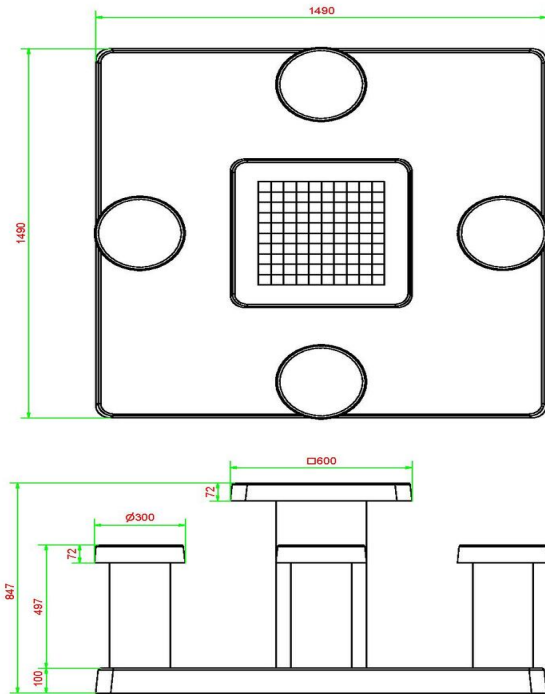

HeBlad
www.HeBlad.com
GT.CK.4

± 900 KG.

Spécifications Damtafel Naturel Beton 4 persons

Code de produit	GT.CK.4	Hauteur de la table	75 cm
Couleur	Béton naturel	Hauteur d'assise	50 cm
Dimensions (L x P x H)	149 x 149 x 85 cm	Dimensions plaque de fond (L x P x H)	149 x 149 x 10 cm
Dimensions du plateau de table (L x H)	100 x 60 cm	Poids	900 kg
Epaisseur plateau de table	7 cm		

Produits associés

Onze producten worden geleverd vanuit onze fabriek in Nederland.