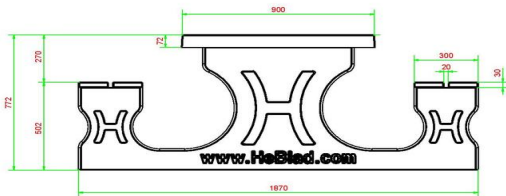

HeBlad
www.HeBlad.com
PS.DLA.RT
± 790 kg

Spécifications Picknickset DeLuxe Antraciet Rolstoeltoegankelijk

Code de produit	PS.DLA.RT	Hauteur d'assise	50 cm
Couleur	Anthracite laqué	Matériel assise	Bambou
Dimensions (L x P x H)	210 x 187 x 77 cm	Écartement entre les pieds	111 cm (la distance de centre à centre)
Dimensions du plateau de table (L x H)	210 x 90 cm	Poids	790 kg
Épaisseur plateau de table	7 cm	Nombre d'assises	7