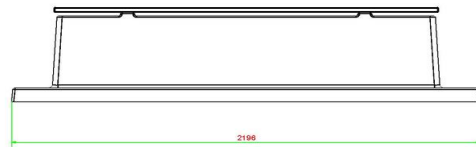

HeBlad
www.HeBlad.com
BB.DL.OP.ZL
gewicht ± 1200 KG.

Spécifications Betonnen zitbank DeLuxe met Onderplaat zonder Leuning

Code de produit	BB.DL.OP.ZL	Matériel assise	Bambou
Couleur	Béton naturel	Nombre d'assises	4
Dimensions (L x P x H)	219,5 x 119 x 56,5 cm	Dimensions plaque de fond (L x P x H)	219,5 x 119 x 8 cm
Hauteur d'assise	45 cm	Finition plaque de fond	Béton lisse
Dimensions assise	180 x 30 cm	Poids	1200 kg