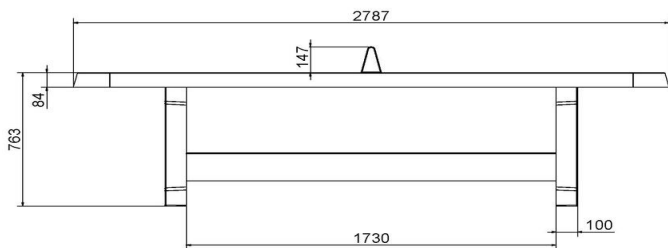

Onze producten worden geleverd vanuit onze fabriek in Nederland.

HeBlad
www.HeBlad.com
PP.AR.BL

Gewicht ± 1360 KG

Spécifications Pingpongtafel Afgerond Blauw

| | | | |
|-----------------------------------|-----------------|----------------------------|---|
| Code de produit | PP.AR.BL | Hauteur de la table | 76 cm |
| Couleur | Bleu - RAL 5005 | Hauteur du filet | 14,75 cm |
| Dimensions plateau de jeu (L x l) | 274 x 152 cm | Poids | 1360 kg |
| Dimensions bas de plateau de jeu | 279 x 157 cm | Écartement entre les pieds | 183 cm (la distance de centre à centre) |
| Épaisseur plateau | 8,4 cm | | |