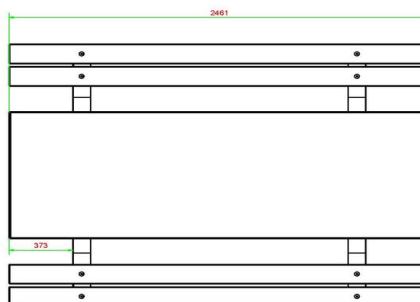

HeBlad
www.HeBlad.com
PS.DL.246

± 875 KG.

Spécifications Picknickset DeLuxe 246cm

Code de produit	PS.DL.246	Hauteur d'assise	50 cm
Couleur	Béton naturel	Matériel assise	Bambou
Dimensions (L x P x H)	246 x 193 x 75 cm	Écartement entre les pieds	161 cm (hart op hart)
Dimensions du plateau de table (L x H)	246 x 90 cm	Poids	880 kg
Épaisseur plateau de table	7 cm	Nombre d'assises	10
Hauteur de la table	75 cm		

Produits associés

Onze producten worden geleverd vanuit onze fabriek in Nederland.