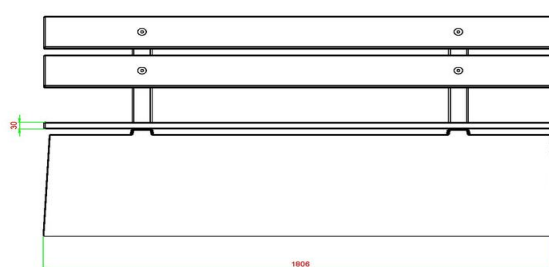

HeBlad
www.HeBlad.com
BB.DLA.ML
gewicht ± 480 KG.

Spécifications Betonbank DeLuxe Antraciet met Leuning

Code de produit	BB.DLA.ML	Matériel assise	Bambou
Couleur	Anthracite laqué	Coin d'assise	103 degrés
Dimensions (L x P x H)	180 x 45 x 95 cm	Nombre d'assises	4
Hauteur d'assise	48,5 cm	Poids	630 kg
Dimensions assise	180 x 30 cm		

Produits associés

Onze producten worden geleverd vanuit onze fabriek in Nederland.