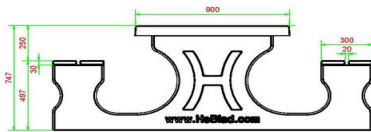

HeBlad
www.HeBlad.com
PS.DLAB.GT.132
± 780 KG.

Spécifications Multi-Spellentafel (1-3-2) DeLuxe Antraciet-Beton

Code de produit	PS.DLAB.GT.132	Hauteur de la table	75 cm
Couleur	Béton anthracite	Hauteur d'assise	50 cm
Dimensions (L x P x H)	210 x 193 x 75 cm	Matériel assise	Bambou
Dimensions du plateau de table (L x H)	210 x 90 cm	Écartement entre les pieds	111 cm (la distance de centre à centre)
Épaisseur plateau de table	7 cm	Poids	780 kg