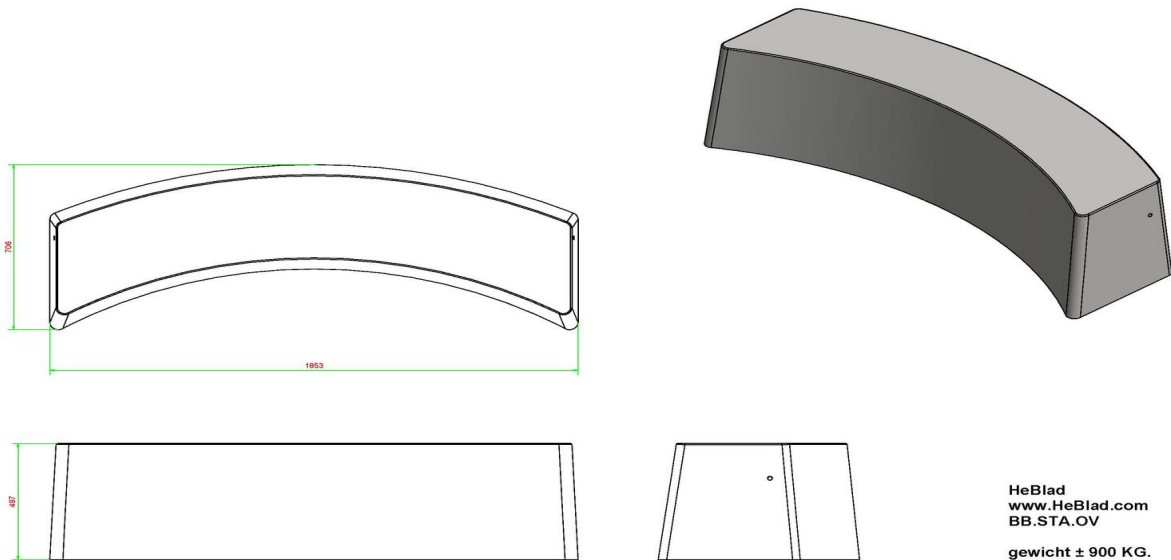

Spécifications Betonbank Ovaal Standaard Antraciet

Code de produit	BB.STA.OV	Matériel assise	Beton
Couleur	Anthracite	Nombre d'assises	4
Dimensions (L x P x H)	185 x 70 x 50 cm	Poids	900 kg
Hauteur d'assise	50 cm		

Produits associés

Onze producten worden geleverd vanuit onze fabriek in Nederland.