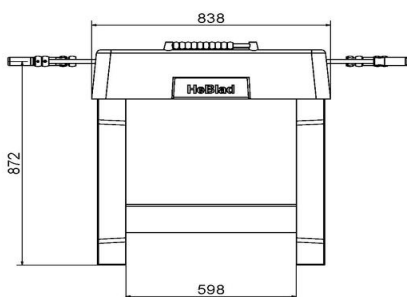

HeBlad
www.HeBlad.com
HB.FB.A

± 700KG

Spécifications Betonnen Tafelvoetbaltafel

Code de produit	HB.FB.A	Poids	700 kg
Couleur	Anthracite laqué	Écartement entre les pieds	60 cm
Dimensions (L x P x H)	137 x 134 x 95 cm		

Produits associés

Onze producten worden geleverd vanuit onze fabriek in Nederland.

BTWnr. NL0063 43 818 B01 • KvK nr. 170 66 364

Rabobank De Kempen, Markt 7, 5531 BA Bladel (NL) • BIC code: RABONL2U • IBAN: NL 20 RABO 0107 5301 12

ING Bank N.V., Foreign Operations, PO Box 1800, 1000 BV Amsterdam (NL) • BIC code: INGBNL2A • IBAN: NL92 INGB 0008 8504 87