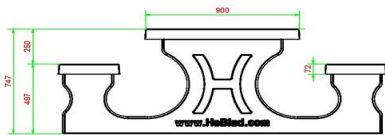

HeBlad
www.HeBlad.com
PS.STA.XL
± 2100 KG.

Spécifications Picknickset Standaard XL Antraciet

Code de produit	PS.STA.XL	Épaisseur plateau de table	7 cm
Couleur	Anthracite laqué	Hauteur d'assise	50 cm
Dimensions (L x P x H)	450 x 192 x 75 cm	Poids	2100 kg
Dimensions du plateau de table (L x H)	450 x 90 cm	Matériel assise	Beton
Hauteur de la table	75 cm	Écartement entre les pieds	355 (hart op hart)