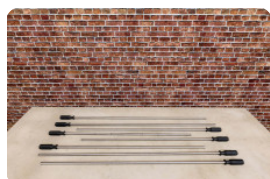

Spécifications Schroef + moer voor poppen 30 mm (13)

Code de produit

FB.S30 set13

vestigingsadres

HeBlad BV
Diamantweg 22
NL - 5527 LC Hapert

Produits associés

HB.FB.Rodset

HB.FBP.Set