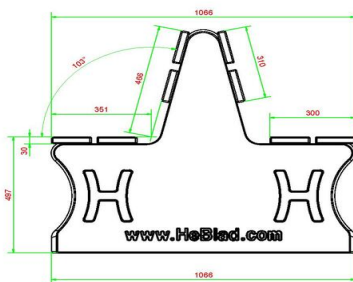

HeBlad
www.HeBlad.com
BB.PB.DUO

±350 KG

Spécifications Parkbank Duo in Naturel Beton

Code de produit	BB.PB.DUO	Matériel assise	Bambou
Couleur	Béton naturel	Coin d'assise	103 degrés
Dimensions (L x P x H)	180 x 106 x 94 cm	Nombre d'assises	8
Hauteur d'assise	50 cm	Poids	350 kg
Dimensions assise	180 x 30 cm	Écartement entre les pieds	111 cm (la distance de centre à centre)