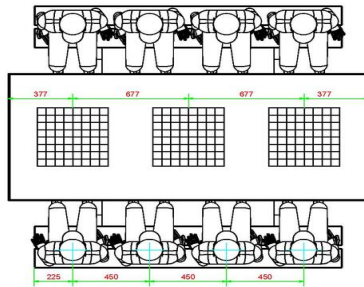

HeBlad
www.HeBlad.com
PS.DL.GT.111
± 780 KG.

Spécifications Multi-Spellentafel (1-1-1) DeLuxe

Code de produit	PS.DL.GT.111	Hauteur de la table	75 cm
Couleur	Béton naturel	Hauteur d'assise	50 cm
Dimensions (L x P x H)	210 x 193 x 75 cm	Matériel assise	Bambou
Dimensions du plateau de table (L x H)	90 x 90 cm	Écartement entre les pieds	111 cm (la distance de centre à centre)
Épaisseur plateau de table	7 cm	Poids	780 kg