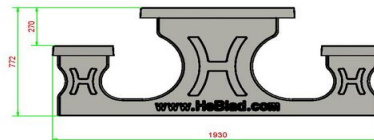

HeBlad
www.HeBlad.com
PS.ST.RT

± 970 kg

Spécifications Picknickset Standaard Rolstoeltoegankelijk

Code de produit	PS.ST.RT	Hauteur d'assise	50 cm
Couleur	Béton naturel	Matériel assise	Beton
Dimensions (L x P x H)	210 x 187 x 77 cm	Écartement entre les pieds	111 cm (Hart op Hart)
Dimensions du plateau de table (L x H)	180 x 90	Poids	970 kg
Épaisseur plateau de table	7 cm	Nombre d'assises	7