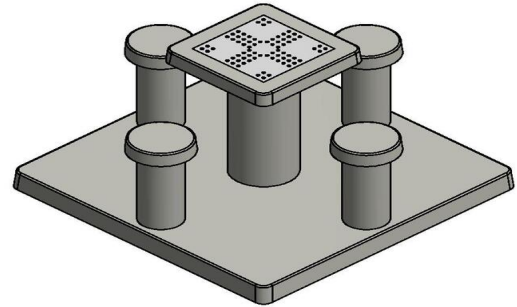

HeBlad
www.HeBlad.com
GT.LD.4

± 900 KG.

Spécifications Ludo-tafel Naturel Beton

Code de produit	GT.LD.4	Hauteur de la table	75 cm
Couleur	Béton naturel	Hauteur d'assise	50 cm
Dimensions (L x P x H)	149 x 149 x 85 cm	Dimensions plaque de fond (L x P x H)	600 x 600 x 10 cm
Dimensions du plateau de table (L x H)	60 x 60 cm	Poids	900 kg
Epaisseur plateau de table	7 cm		

Produits associés

Onze producten worden geleverd vanuit onze fabriek in Nederland.