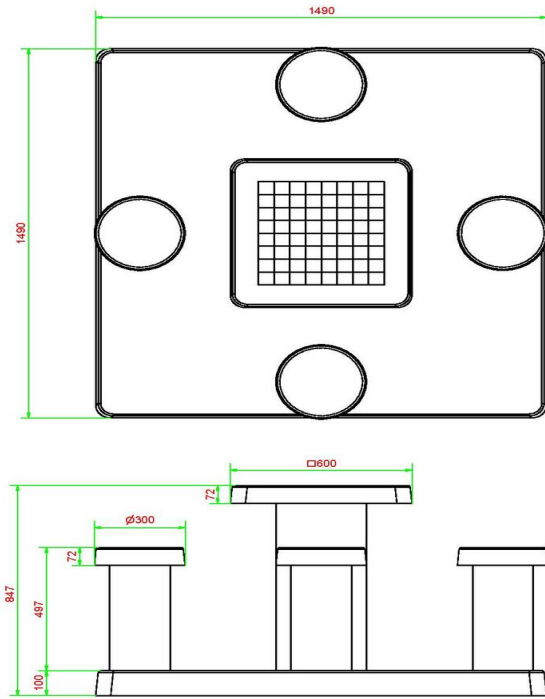

HeBlad
www.HeBlad.com
GT.CH.AB4

± 900 KG.

Spécifications Schaaktafel Antraciet-Beton 4 persoons

Code de produit	GT.CH.AB4	Hauteur de la table	75 cm
Couleur	Béton anthracite	Hauteur d'assise	50 cm
Dimensions (L x P x H)	149 x 149 x 85 cm	Dimensions plaque de fond (L x P x H)	149 x 149 x 10 cm
Dimensions du plateau de table (L x H)	60 x 60 cm	Poids	900 kg
Epaisseur plateau de table	7 cm		

Produits associés

Onze producten worden geleverd vanuit onze fabriek in Nederland.