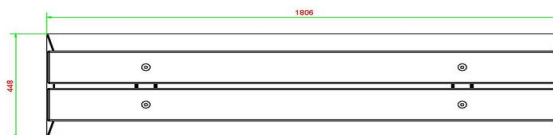

HeBlad
www.HeBlad.com
BB.DL.AB

gewicht ± 700 KG.

Spécifications Bank DeLuxe Antraciet-Beton

Code de produit	BB.DL.AB	Hauteur d'assise	50 cm
Couleur	Béton anthracite	Matériel assise	Bambou
Dimensions (L x P x H)	180 x 45 x 50 cm	Nombre d'assises	4
Dimensions assise	180 x 30 cm	Poids	700 kg