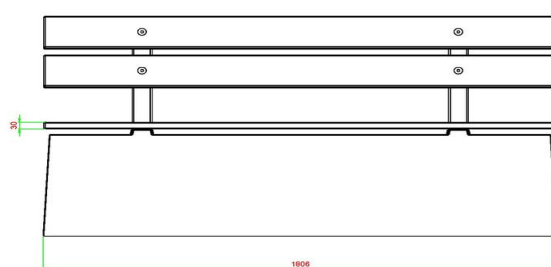

HeBlad
www.HeBlad.com
BB.DLAB.ML
gewicht ± 480 KG.

Spécifications Bank DeLuxe Antraciet-Beton met Leuning

Code de produit	BB.DLAB.ML	Matériel assise	Bambou
Couleur	Béton anthracite	Coin d'assise	103 degrés
Dimensions (L x P x H)	180 x 45 x 95 cm	Nombre d'assises	4
Hauteur d'assise	48,5 cm	Poids	630 kg
Dimensions assise	180 x 30 cm		

Produits associés

Onze producten worden geleverd vanuit onze fabriek in Nederland.