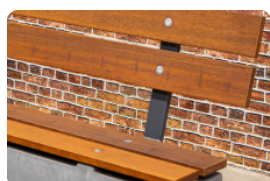

Spécifications Set ovale bamboe planken

Code de produit	PS.Plank.OV
Dimensions (L x P x H)	185 x 79 x 3 cm
Matériel	FSC Bambou
Poids	2 x 12 kg

vestigingsadres

HeBlad BV
Diamantweg 22
NL - 5527 LC Hapert

Produits associés

PS.Plank