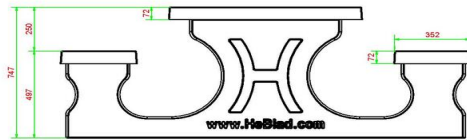

Specificaties van Picknickset Standaard

De picknicksets van HeBlad hebben de perfecte zithoogte van 49,7 cm en de ideale tafelhoogte 74,7 cm. Comfortabel zitten en hangen dus! De grootte van de complete set is 180 x 192 x 75 cm en hij heeft een gewicht van 905 kg. Omdat de kleur antraciet is verwerkt in het beton, blijft de kleur altijd mooi, ook wanneer er enige schade aan de tafel is ontstaan. Het weer en vernielzucht hebben geen enkele invloed op deze picknickset, dat maakt 'm ideaal voor jarenlang intensief buitengebruik en kan prima geplaatst worden op een onbewaakte plek.

Onze producten worden geleverd vanuit onze fabriek in Nederland.

HeBlad
www.HeBlad.com
PS.ST.AB

± 905 KG.

Spécifications Picknickset Standaard Antraciet-Beton

| | | | |
|--|-------------------|----------------------------|---|
| Code de produit | PS.ST.AB | Hauteur d'assise | 50 cm |
| Couleur | Béton anthracite | Matériel assise | Beton |
| Dimensions (L x P x H) | 180 x 192 x 75 cm | Écartement entre les pieds | 111 cm (la distance de centre à centre) |
| Dimensions du plateau de table (L x H) | 80 x 90 cm | Poids | 905 kg |
| Épaisseur plateau de table | 7 cm | Nombre d'assises | 8 |
| Hauteur de la table | 75 cm | | |