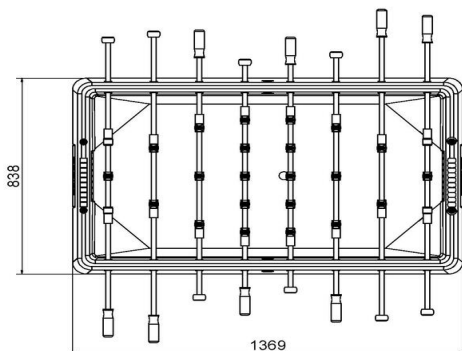

HeBlad
www.HeBlad.com
HB.FB.A

± 700KG

Spécifications Betonnen Tafelvoetbaltafel

Code de produit	HB.FB.A	Poids	700 kg
Couleur	Anthracite laqué	Écartement entre les pieds	60 cm
Dimensions (L x P x H)	137 x 134 x 95 cm		

Produits associés

Onze producten worden geleverd vanuit onze fabriek in Nederland.

BTWnr. NL0063 43 818 B01 • KvK nr. 170 66 364

Rabobank De Kempen, Markt 7, 5531 BA Bladel (NL) • BIC code: RABONL2U • IBAN: NL 20 RABO 0107 5301 12

ING Bank N.V., Foreign Operations, PO Box 1800, 1000 BV Amsterdam (NL) • BIC code: INGBNL2A • IBAN: NL92 INGB 0008 8504 87