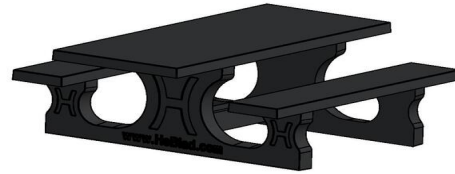

HeBlad
www.HeBlad.com
PS.STAB.RT

± 970 kg

Spécifications Picknickset Standaard Antraciet-Beton Rolstoeltoegankelijk

Code de produit	PS.STAB.RT	Hauteur d'assise	50 cm
Couleur	Béton anthracite	Matériel assise	Béton
Dimensions (L x P x H)	210 x 187 x 77 cm	Écartement entre les pieds	111 cm (la distance de centre à centre)
Dimensions du plateau de table (L x H)	210 x 90 cm	Poids	970 kg
Épaisseur plateau de table	7 cm	Nombre d'assises	7