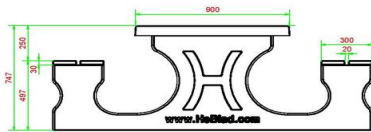

HeBlad
www.HeBlad.com
PS.DL.GT.111
± 780 KG.

Spécifications Multi-Spellentafel (1-1-1) DeLuxe

Code de produit	PS.DL.GT.111	Hauteur de la table	75 cm
Couleur	Béton naturel	Hauteur d'assise	50 cm
Dimensions (L x P x H)	210 x 193 x 75 cm	Matériel assise	Bambou
Dimensions du plateau de table (L x H)	90 x 90 cm	Écartement entre les pieds	111 cm (la distance de centre à centre)
Épaisseur plateau de table	7 cm	Poids	780 kg