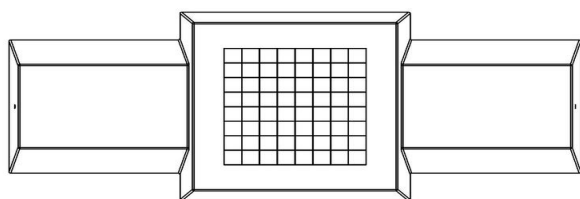

HeBlad
www.HeBlad.com
BB.CH.AB

Gewicht ± 1140 KG.

Spécifications Schaakbank Antraciet-Beton

Code de produit	BB.CH.AB	Hauteur de la table	70 cm
Couleur	Antraciet-beton	Poids	1140 kg
Dimensions (L x P x H)	167 x 67 x 70 cm	Nombre d'assises	2
Hauteur d'assise	50 cm