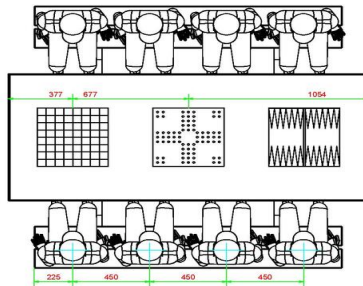

HeBlad
www.HeBlad.com
PS.DLAB.GT.134
± 780 KG.

Spécifications Multi-Spellentafel (1-3-4) DeLuxe Antraciet-Beton

Code de produit	PS.DLAB.GT.134	Hauteur de la table	75 cm
Couleur	Béton anthracite	Hauteur d'assise	50 cm
Dimensions (L x P x H)	210 x 193 x 75 cm	Matériel assise	Bambou
Dimensions du plateau de table (L x H)	210 x 90 cm	Écartement entre les pieds	111 cm (la distance de centre à centre)
Épaisseur plateau de table	7 cm	Poids	780 kg