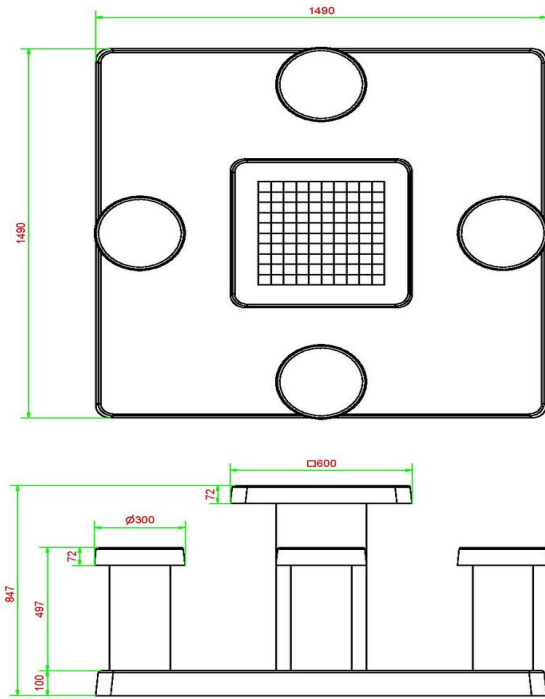

HeBlad
www.HeBlad.com
GT.CK.AB4

± 900 KG.

Spécifications Damtafel Antraciet-Beton 4 persoons

Code de produit	GT.CK.AB4	Hauteur de la table	75 cm
Couleur	Béton anthracite	Hauteur d'assise	50 cm
Dimensions (L x P x H)	149 x 149 x 85 cm	Dimensions plaque de fond (L x P x H)	149 x 149 x 10 cm
Dimensions du plateau de table (L x H)	60 x 60 cm	Poids	900 kg
Epaisseur plateau de table	7 cm		

Produits associés

Onze producten worden geleverd vanuit onze fabriek in Nederland.