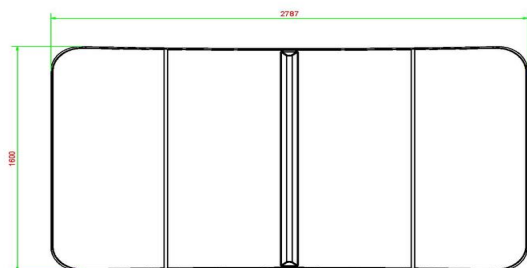

Onze producten worden geleverd vanuit onze fabriek in Nederland.

HeBlad
www.HeBlad.com
V.V.A

±1385 KG

Spécifications Voetvolleybaltafel Antraciet

| | | | |
|-----------------------------------|-----------------------|----------------------------|---|
| Code de produit | VV.A | Hauteur de la table | 76 cm |
| Couleur | Anthracite - RAL 7016 | Hauteur du filet | 14,75 cm |
| Dimensions plateau de jeu (L x l) | 274 x 152 cm | Poids | 1385 kg |
| Dimensions bas de plateau de jeu | 278 x 156 cm | Écartement entre les pieds | 183 cm (la distance de centre à centre) |
| Épaisseur plateau | 8,4 cm | | |