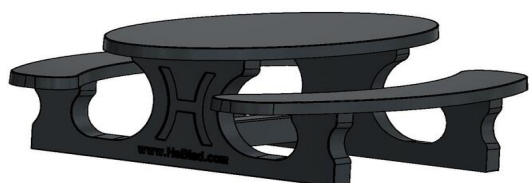

HeBlad
www.HeBlad.com
PS.STA.OV

± 950 KG.

Spécifications Picknickset Standaard Antraciet Ovaal

Code de produit	PS.STA.OV	Hauteur d'assise	50 cm
Couleur	Anthracite laqué	Matériel assise	Beton
Dimensions (L x P x H)	211 x 205 x 75 cm	Écartement entre les pieds	110 cm (la distance de centre à centre)
Dimensions du plateau de table (L x H)	205 x 110 cm	Poids	950 kg
Epaisseur plateau de table	7 cm	Nombre d'assises	8
Hauteur de la table	75 cm