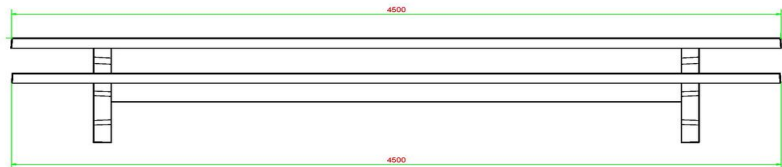

HeBlad
www.HeBlad.com
PS.STA.XL
± 2100 KG.

Spécifications Picknickset Standaard XL Antraciet

Code de produit	PS.STA.XL	Épaisseur plateau de table	7 cm
Couleur	Anthracite laqué	Hauteur d'assise	50 cm
Dimensions (L x P x H)	450 x 192 x 75 cm	Poids	2100 kg
Dimensions du plateau de table (L x H)	450 x 90 cm	Matériel assise	Beton
Hauteur de la table	75 cm	Écartement entre les pieds	355 (hart op hart)

Produits associés

Onze producten worden geleverd vanuit onze fabriek in Nederland.