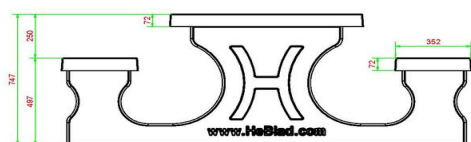

Onze producten worden geleverd vanuit onze fabriek in Nederland.

HeBlad
www.HeBlad.com
PS.ST.A

± 905 KG.

Spécifications Picknickset Standaard Antraciet

| | | | |
|--|-------------------|----------------------------|---|
| Code de produit | PS.ST.A | Hauteur d'assise | 50 cm |
| Couleur | Anthracite laqué | Matériel assise | Beton |
| Dimensions (L x P x H) | 180 x 192 x 75 cm | Écartement entre les pieds | 111 cm (la distance de centre à centre) |
| Dimensions du plateau de table (L x H) | 80 x 90 cm | Poids | 905 kg |
| Épaisseur plateau de table | 7 cm | Nombre d'assises | 8 |
| Hauteur de la table | 75 cm | | |