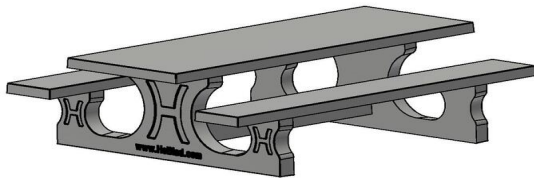

HeBlad
www.HeBlad.com
PS.ST.246

± 1100 KG.

Spécifications Picknickset Standaard 246cm

Code de produit	PS.ST.246	Hauteur d'assise	50 cm
Couleur	Béton naturel	Matériel assise	Beton
Dimensions (L x P x H)	246 x 193 x 75 cm	Écartement entre les pieds	161 cm (hart op hart)
Dimensions du plateau de table (L x H)	246 x 90 cm	Poids	1135 kg
Epaisseur plateau de table	7 cm	Nombre d'assises	10
Hauteur de la table	75 cm