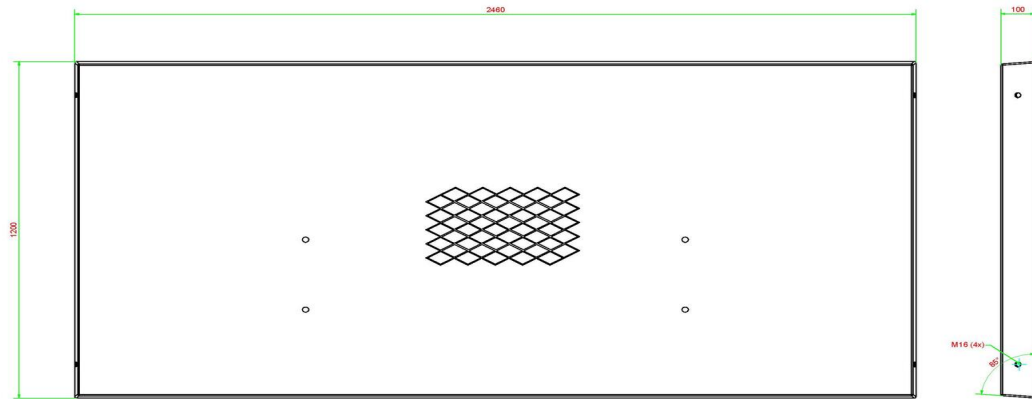

HeBlad
www.HeBlad.com
OP.BB.AB

Gewicht ± 700

Spécifications Onderplaat Bank Antraciet-Beton

Code de produit	OP.BB.AB	Poids	525 kg
Couleur	Béton anthracite	Finition plaque de fond	profile antiderapante
Dimensions (L x P x H)	248 x 120 x 7,2 cm	Installation de levage	Manchon à vis en béton M16 sur 4 côtés

Produits associés

Onze producten worden geleverd vanuit onze fabriek in Nederland.