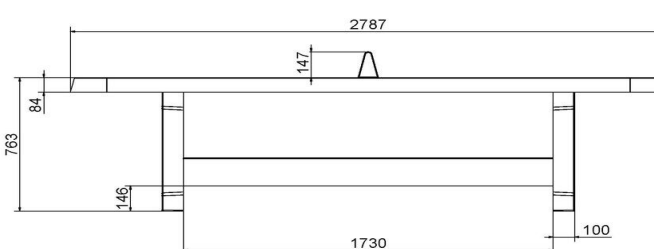

HeBlad
www.HeBlad.com
PP.AR.GR

Gewicht ± 1360 KG

Spécifications Pingpongtafel Afgerond Groen

Code de produit	PP.AR.GR	Hauteur de la table	76 cm
Couleur	Vert - RAL 6009	Hauteur du filet	14,75 cm
Dimensions plateau de jeu (L x l)	274 x 152 cm	Poids	1360 kg
Dimensions bas de plateau de jeu	279 x 157 cm	Écartement entre les pieds	183 cm (la distance de centre à centre)
Épaisseur plateau	8,4 cm		

Produits associés

Onze producten worden geleverd vanuit onze fabriek in Nederland.