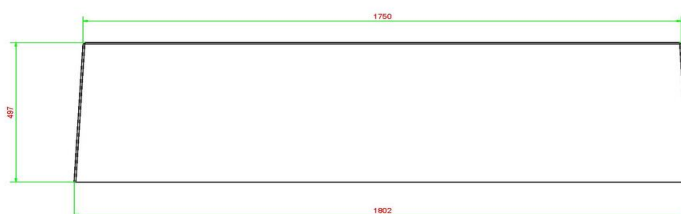

Onze producten worden geleverd vanuit onze fabriek in Nederland.

HeBlad
www.HeBlad.com
BB.ST.AB

Gewicht ± 800 KG

Spécifications Betonbank Standaard Antraciet-Beton

| | | | |
|------------------------|--------------------|------------------|--------|
| Code de produit | BB.ST.AB | Hauteur d'assise | 50 cm |
| Couleur | Béton anthracite | Matériel assise | Beton |
| Dimensions (L x P x H) | 180 x 47,5 x 50 cm | Nombre d'assises | 4 |
| Dimensions assise | 175 x 30 cm | Poids | 800 kg |