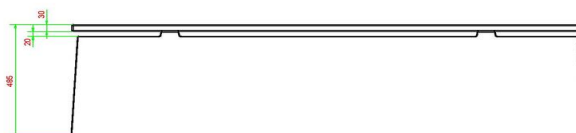

Onze producten worden geleverd vanuit onze fabriek in Nederland.

HeBlad
www.HeBlad.com
BB.DL.A

gewicht ± 700 KG.

Spécifications Betonbank DeLuxe Antraciet

| | | | |
|------------------------|------------------|------------------|--------|
| Code de produit | BB.DL.A | Hauteur d'assise | 50 cm |
| Couleur | Anthracite laqué | Matériel assise | Bambou |
| Dimensions (L x P x H) | 180 x 45 x 50 cm | Nombre d'assises | 4 |
| Dimensions assise | 180 x 30 cm | Poids | 700 kg |