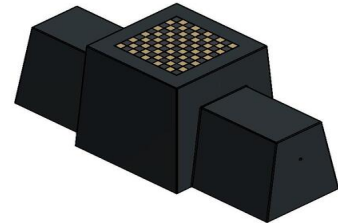

HeBlad
www.HeBlad.com
BB.CK.AB

Gewicht ± 1140 KG.

Spécifications Dambank Antraciet-Beton

Code de produit	BB.CK.AB	Hauteur de la table	70 cm
Couleur	Béton anthracite	Poids	1140 kg
Dimensions (L x P x H)	167 x 67 x 70 cm	Nombre d'assises	2
Hauteur d'assise	50 cm