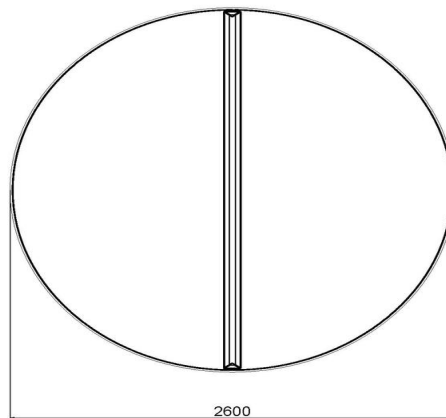

HeBlad
www.HeBlad.com
PP.R.NT
Gewicht ± 1570 KG

Spécifications Pingpongtafel Rond Naturel Beton

Code de produit	PP.R.NT	Hauteur de la table	76 cm
Couleur	Béton naturel	Hauteur du filet	14,75 cm
Dimensions plateau de jeu (L x l)	ø 260 cm	Poids	1570 kg
Dimensions bas de plateau de jeu	ø 264 cm	Écartement entre les pieds	149 cm (la distance de centre à centre)
Épaisseur plateau	8,4 cm		

Produits associés

Onze producten worden geleverd vanuit onze fabriek in Nederland.