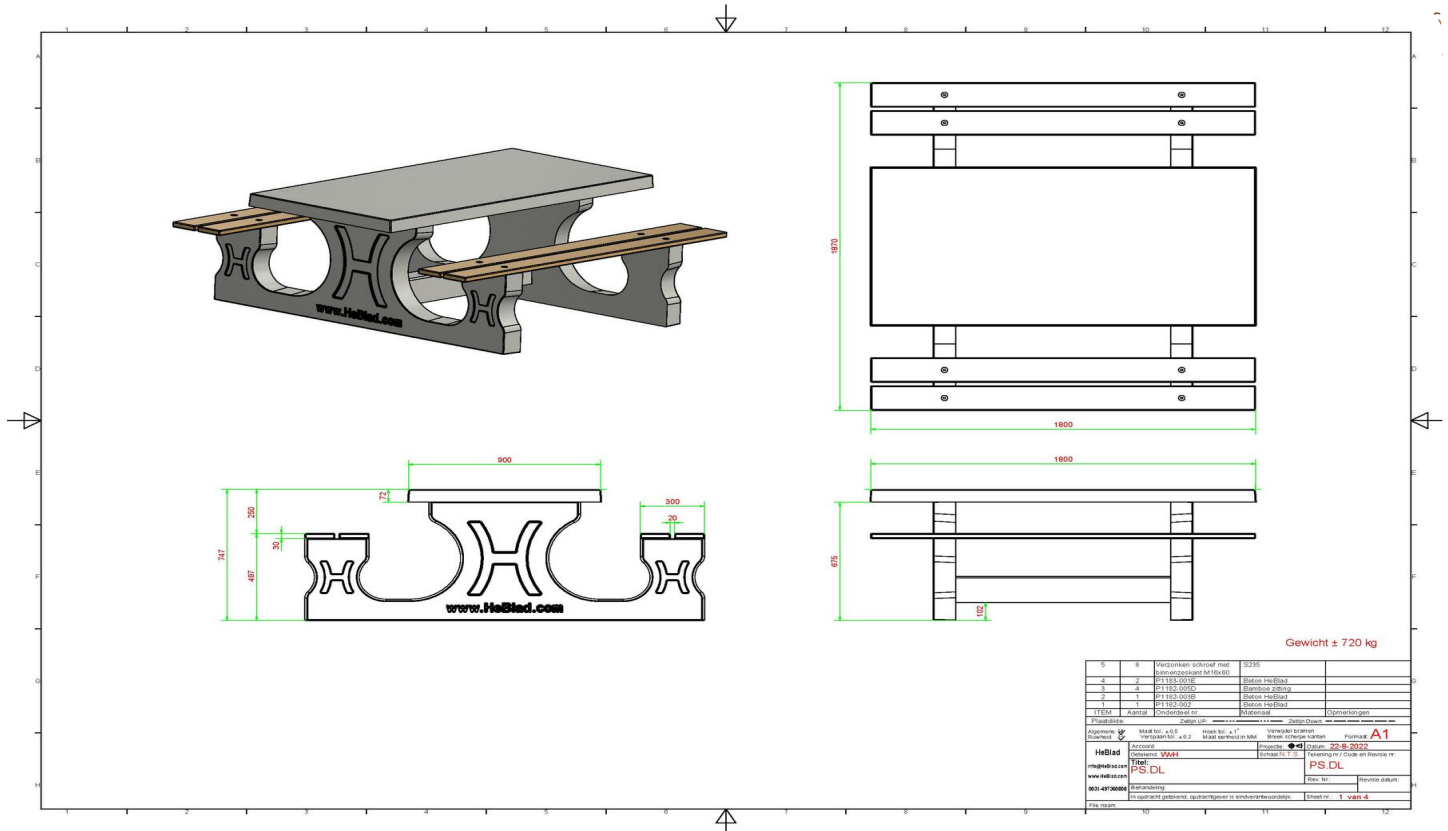

Spécifications Picknickset DeLuxe

Code de produit	PS.DL	Hauteur d'assise	50 cm
Couleur	Béton naturel	Matériel assise	Bambou
Dimensions (L x P x H)	180 x 187 x 75 cm	Écartement entre les pieds	111 cm (la distance de centre à centre)
Dimensions du plateau de table (L x H)	80 x 90 cm	Poids	720 kg
Épaisseur plateau de table	7 cm	Nombre d'assises	8
Hauteur de la table	75 cm		

Produits associés

Onze producten worden geleverd vanuit onze fabriek in Nederland.