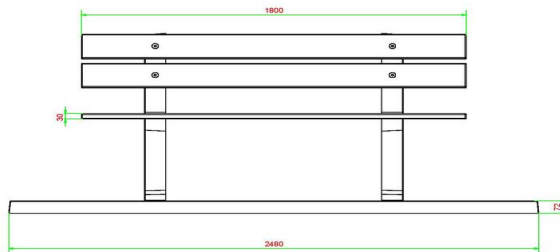

HeBlad
www.HeBlad.com
BB.PBAB.OP

gewicht ± 700 KG.

Spécifications Parkbank met Onderplaat Antraciet-Beton

Code de produit	BB.PBAB.OP	Matériel assise	Bambou
Couleur	Béton anthracite	Nombre d'assises	4
Dimensions (L x P x H)	248 x 120 x 103 cm	Dimensions plaque de fond (L x P x H)	248 x 120 x 7 cm
Dimensions assise	180 x 30 cm	Finition plaque de fond	profile antiderapante
Hauteur d'assise	49 cm	Poids	700 kg

Produits associés 103 degrés

Onze producten worden geleverd vanuit onze fabriek in Nederland.