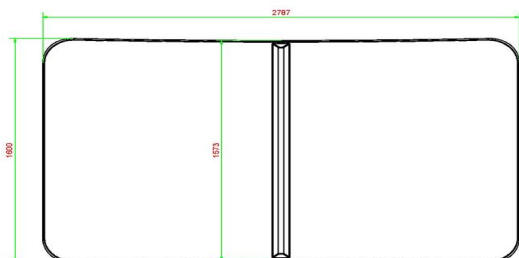

Onze producten worden geleverd vanuit onze fabriek in Nederland.

HeBlad
www.HeBlad.com
VV.AB
±1385 KG

Spécifications Voetvolleybaltafel Antraciet-Beton

| | | | |
|-----------------------------------|------------------|----------------------------|---|
| Code de produit | VV.AB | Hauteur de la table | 76 cm |
| Couleur | Béton anthracite | Hauteur du filet | 14,75 cm |
| Dimensions plateau de jeu (L x l) | 274 x 152 cm | Poids | 1385 kg |
| Dimensions bas de plateau de jeu | 278 x 156 cm | Écartement entre les pieds | 183 cm (la distance de centre à centre) |
| Épaisseur plateau | 8,4 cm | | |