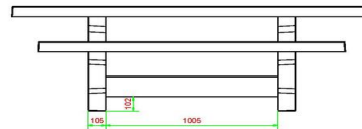

HeBlad
www.HeBlad.com
PS.STAB.GT.134
± 950 KG.

Spécifications Multi-Spellentafel (1-3-4) Standaard Antraciet beton

Code de produit	PS.STAB.GT.134	Hauteur de la table	75 cm
Couleur	Béton anthracite	Hauteur d'assise	50 cm
Dimensions (L x P x H)	210 x 193 x 75 cm	Matériel assise	Beton
Dimensions du plateau de table (L x H)	210 x 90 cm	Écartement entre les pieds	111 cm (la distance de centre à centre)
Épaisseur plateau de table	7 cm	Poids	950 kg