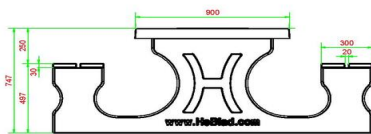

HeBlad
www.HeBlad.com
PS.DLAB.GT.134
± 780 KG.

Spécifications Multi-Spellentafel (1-3-4) DeLuxe Antraciet-Beton

Code de produit	PS.DLAB.GT.134	Hauteur de la table	75 cm
Couleur	Béton anthracite	Hauteur d'assise	50 cm
Dimensions (L x P x H)	210 x 193 x 75 cm	Matériel assise	Bambou
Dimensions du plateau de table (L x H)	210 x 90 cm	Écartement entre les pieds	111 cm (la distance de centre à centre)
Épaisseur plateau de table	7 cm	Poids	780 kg