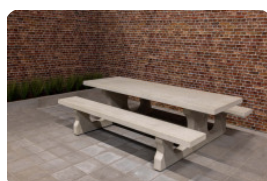

HeBlad
www.HeBlad.com
PS.DL.246

± 875 KG.

Spécifications Picknickset DeLuxe 246cm

Code de produit	PS.DL.246	Hauteur d'assise	50 cm
Couleur	Béton naturel	Matériel assise	Bambou
Dimensions (L x P x H)	246 x 193 x 75 cm	Écartement entre les pieds	161 cm (hart op hart)
Dimensions du plateau de table (L x H)	246 x 90 cm	Poids	880 kg
Épaisseur plateau de table	7 cm	Nombre d'assises	10
Hauteur de la table	75 cm		

Produits associés

PS.ST.246

Onze producten worden geleverd vanuit onze fabriek in Nederland.