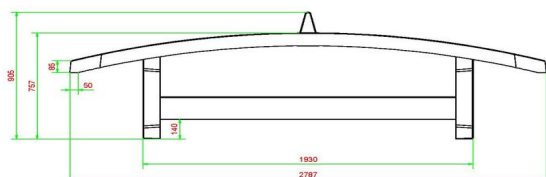

Onze producten worden geleverd vanuit onze fabriek in Nederland.

HeBlad
www.HeBlad.com
VV.AB
±1385 KG

Spécifications Voetvolleybaltafel Antraciet-Beton

| | | | |
|-----------------------------------|------------------|----------------------------|---|
| Code de produit | VV.AB | Hauteur de la table | 76 cm |
| Couleur | Béton anthracite | Hauteur du filet | 14,75 cm |
| Dimensions plateau de jeu (L x l) | 274 x 152 cm | Poids | 1385 kg |
| Dimensions bas de plateau de jeu | 278 x 156 cm | Écartement entre les pieds | 183 cm (la distance de centre à centre) |
| Épaisseur plateau | 8,4 cm | | |