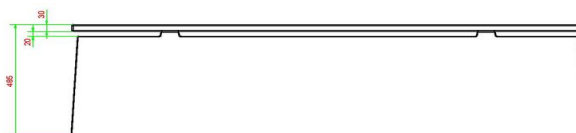

HeBlad
www.HeBlad.com
BB.DL.AB

gewicht ± 700 KG.

Spécifications Bank DeLuxe Antraciet-Beton

Code de produit	BB.DL.AB	Hauteur d'assise	50 cm
Couleur	Béton anthracite	Matériel assise	Bambou
Dimensions (L x P x H)	180 x 45 x 50 cm	Nombre d'assises	4
Dimensions assise	180 x 30 cm	Poids	700 kg