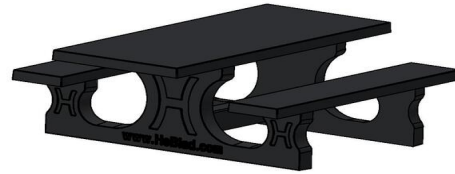

HeBlad
www.HeBlad.com
PS.STA.RT

± 970 kg

Spécifications Picknickset Standaard Antraciet Rolstoeltoegankelijk

Code de produit	PS.STA.RT	Hauteur d'assise	50 cm
Couleur	Anthracite laqué	Matériel assise	Beton
Dimensions (L x P x H)	210 x 187 x 77 cm	Écartement entre les pieds	111 cm (la distance de centre à centre)
Dimensions du plateau de table (L x H)	210 x 90 cm	Poids	970 kg
Épaisseur plateau de table	7 cm	Nombre d'assises	7