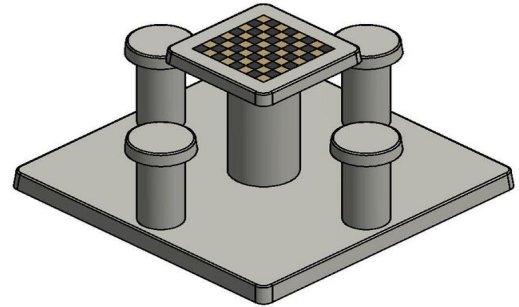

HeBlad
www.HeBlad.com
GT.CH.4

± 900 KG.

Spécifications Schaaktafel Naturel Beton 4 persoons

Code de produit	GT.CH.4	Hauteur de la table	75 cm
Couleur	Béton naturel	Hauteur d'assise	50 cm
Dimensions (L x P x H)	149 x 149 x 85 cm	Dimensions plaque de fond (L x P x H)	149 x 149 x 10 cm
Dimensions du plateau de table (L x H)	60 x 60 cm	Poids	900 kg
Epaisseur plateau de table	7 cm		

Produits associés

Onze producten worden geleverd vanuit onze fabriek in Nederland.