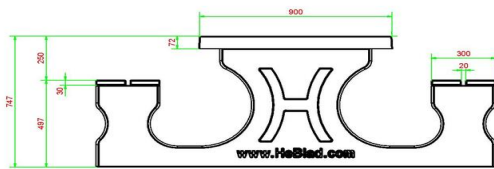

HeBlad
www.HeBlad.com
PS.DL.AB
± 720 KG.

Spécifications Picknickset DeLuxe Antraciet-Beton

Code de produit	PS.DL.AB	Hauteur d'assise	50 cm
Couleur	Béton anthracite	Matériel assise	Bambou
Dimensions (L x P x H)	180 x 187 x 75 cm	Écartement entre les pieds	111 cm (la distance de centre à centre)
Dimensions du plateau de table (L x H)	80 x 90 cm	Poids	720 kg
Épaisseur plateau de table	7 cm	Nombre d'assises	8
Hauteur de la table	75 cm