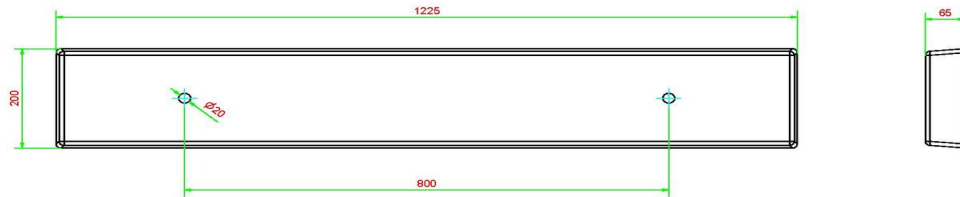

HeBlad
www.HeBlad.com
OV.PP.SET

Gewicht ± 38 KG.
(geleverd per twee)

Spécifications Set Ondervoet beton voor diverse tafels

Code de produit OV.PP.SET
Poids 38 kg

Produits associés

Onze producten worden geleverd vanuit onze fabriek in Nederland.