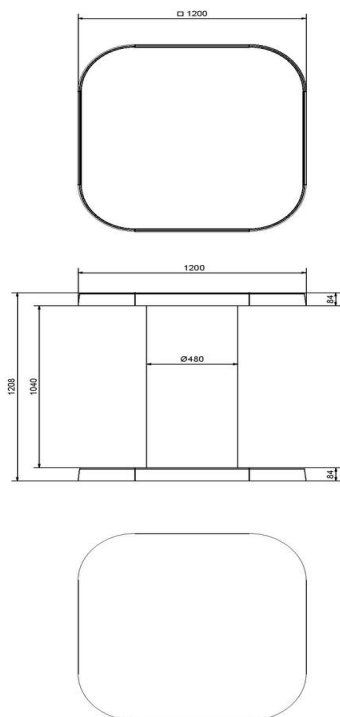

Onze producten worden geleverd vanuit onze fabriek in Nederland.

HeBlad
www.HeBlad.com
HB.ST.A

Gewicht ± 830 KG

Spécifications Statafel Antraciet

| | | | |
|--|--------------------|----------------------------|--------|
| Code de produit | HB.ST.A | Hauteur de la table | 113 cm |
| Couleur | Anthracite laqué | Epaisseur plateau de table | 8.4 cm |
| Dimensions (L x P x H) | 120 x 120 x 113 cm | Poids | 985 kg |
| Dimensions du plateau de table (L x H) | 120 x 120 cm | | |