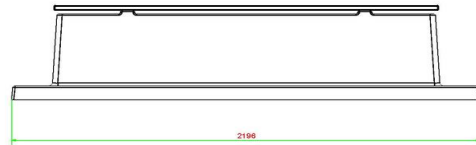

HeBlad
www.HeBlad.com
BB.DLA.OP.ZL
gewicht ± 1200 KG.

Spécifications Betonbank DeLuxe Antraciet met Onderplaat zonder Leuning

Code de produit	BB.DLA.OP.ZL	Matériel assise	Bambou
Couleur	Anthracite laqué	Nombre d'assises	4
Dimensions (L x P x H)	219,5 x 119 x 56,5 cm	Dimensions plaque de fond (L x P x H)	219,5 x 119 x 8 cm
Hauteur d'assise	45 cm	Finition plaque de fond	Béton lisse
Dimensions assise	180 x 30 cm	Poids	1200 kg