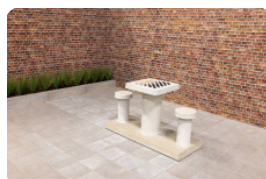

HeBlad
www.HeBlad.com
GT.LD.4

± 900 KG.

Spécifications Ludo-tafel Naturel Beton

Code de produit	GT.LD.4	Hauteur de la table	75 cm
Couleur	Béton naturel	Hauteur d'assise	50 cm
Dimensions (L x P x H)	149 x 149 x 85 cm	Dimensions plaque de fond (L x P x H)	600 x 600 x 10 cm
Dimensions du plateau de table (L x H)	60 x 60 cm	Poids	900 kg
Epaisseur plateau de table	7 cm		

Produits associés

GT.CK.2

Onze producten worden geleverd vanuit onze fabriek in Nederland.