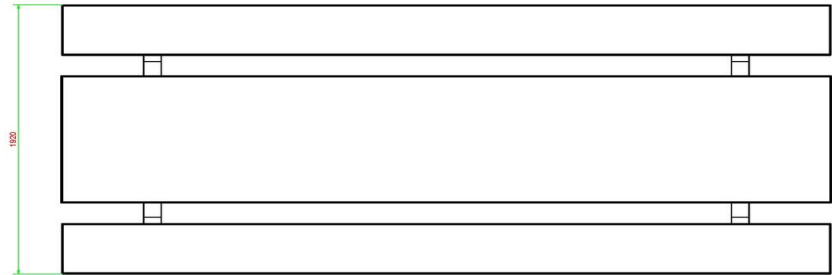

HeBlad
www.HeBlad.com
PS.STAB.XL
± 2100 KG.

Spécifications Picknickset Standaard XL Antraciet-Beton

Code de produit	PS.STAB.XL	Épaisseur plateau de table	7 cm
Couleur	Béton anthracite	Hauteur d'assise	50 cm
Dimensions (L x P x H)	450 x 192 x 75 cm	Poids	2100 kg
Dimensions du plateau de table (L x H)	450 x 90 cm	Matériel assise	Béton
Hauteur de la table	75 cm	Écartement entre les pieds	355 (hart op hart)

Produits associés

Onze producten worden geleverd vanuit onze fabriek in Nederland.