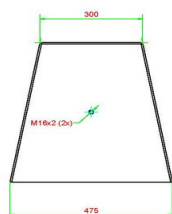

Onze producten worden geleverd vanuit onze fabriek in Nederland.

HeBlad
www.HeBlad.com
BB.ST.AB

Gewicht ± 800 KG

Spécifications Betonbank Standaard Antraciet-Beton

| | | | |
|------------------------|--------------------|------------------|--------|
| Code de produit | BB.ST.AB | Hauteur d'assise | 50 cm |
| Couleur | Béton anthracite | Matériel assise | Beton |
| Dimensions (L x P x H) | 180 x 47,5 x 50 cm | Nombre d'assises | 4 |
| Dimensions assise | 175 x 30 cm | Poids | 800 kg |