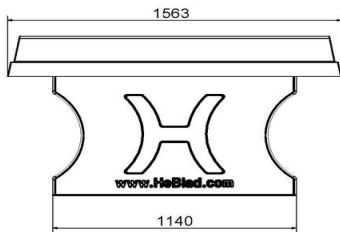

HeBlad
www.HeBlad.com
PP.GR

Gewicht ± 1360 KG

Spécifications Pingpongtafel Groen

Code de produit	PP.GR	Hauteur de la table	76 cm
Couleur	Vert - RAL 6009	Hauteur du filet	14,75 cm
Dimensions plateau de jeu (L x l)	274 x 152 cm	Poids	1360 kg
Dimensions bas de plateau de jeu	278 x 156 cm	Écartement entre les pieds	183 cm (la distance de centre à centre)
Épaisseur plateau	8,4 cm