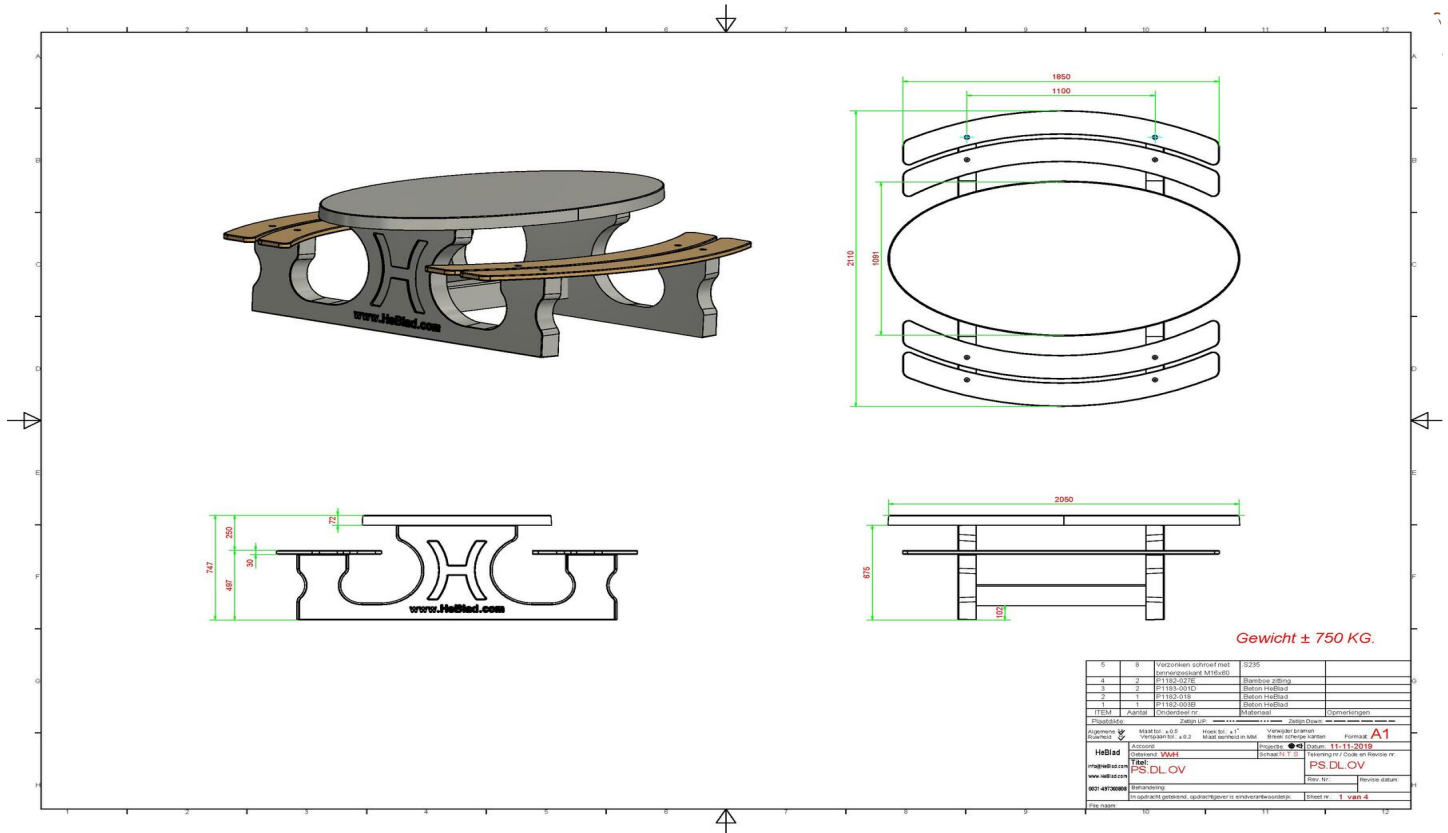

Spécifications Picknickset DeLuxe Ovaal

Code de produit	PS.DL.OV	Hauteur d'assise	50 cm
Couleur	Béton naturel	Matériel assise	Bambou
Dimensions (L x P x H)	211 x 205 x 75 cm	Écartement entre les pieds	110 cm (la distance de centre à centre)
Dimensions du plateau de table (L x H)	205 x 110 cm	Poids	750 kg
Épaisseur plateau de table	7 cm	Nombre d'assises	8
Hauteur de la table	75 cm		

Produits associés

Onze producten worden geleverd vanuit onze fabriek in Nederland.