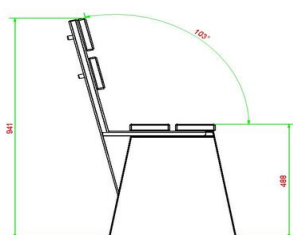

HeBlad
www.HeBlad.com
BB.DLA.ML
gewicht ± 480 KG.

Spécifications Betonbank DeLuxe Antraciet met Leuning

Code de produit	BB.DLA.ML	Matériel assise	Bambou
Couleur	Anthracite laqué	Coin d'assise	103 degrés
Dimensions (L x P x H)	180 x 45 x 95 cm	Nombre d'assises	4
Hauteur d'assise	48,5 cm	Poids	630 kg
Dimensions assise	180 x 30 cm