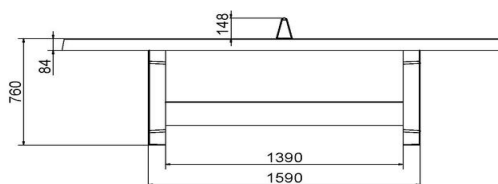

HeBlad
www.HeBlad.com
PP.R.BL

Gewicht ± 1570 KG

Spécifications Pingpongtafel Rond Blauw

Code de produit	PP.R.BL	Hauteur de la table	76 cm
Couleur	Bleu - RAL 5005	Hauteur du filet	14,75 cm
Dimensions plateau de jeu (L x l)	ø 260 cm	Poids	1570 kg
Dimensions bas de plateau de jeu	ø 264 cm	Écartement entre les pieds	149 cm (la distance de centre à centre)
Épaisseur plateau	8,4 cm