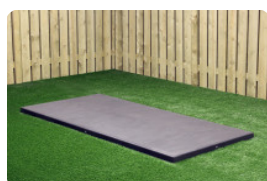

OP.BB.AB

Onze producten worden geleverd vanuit onze fabriek in Nederland.