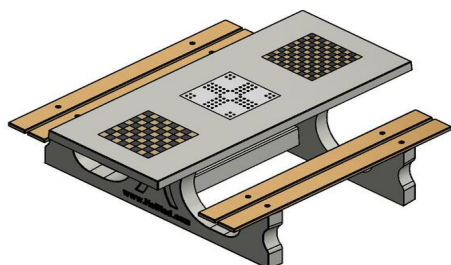

als u even contact met ons opneemt en ons uw behoeften laat weten. Wij maken een schitterende tafel die exact voldoet aan wat u voor ogen heeft.

Hoogwaardige kwaliteit

Onze Multi-Spellentafels worden gemiddeld geleverd binnen 10 dagen. Deze zet u neer en zal u vele jaren dienstdoen. U hoeft niet bang te zijn dat deze gestolen zal worden want de tafel is zwaar en gemaakt uit één stuk. Diefstal is niet mogelijk en omwaaien ook niet. Net als al onze andere producten, is ook deze spellentafel van hoogwaardige kwaliteit.

Onze producten worden geleverd vanuit onze fabriek in Nederland.

HeBlad
www.HeBlad.com
PS.DL.GT.132

± 780 KG.

Spécifications Multi-Spellentafel (1-3-2) DeLuxe

| | | | |
|--|-------------------|----------------------------|---|
| Code de produit | PS.DL.GT.132 | Hauteur de la table | 75 cm |
| Couleur | Béton naturel | Hauteur d'assise | 50 cm |
| Dimensions (L x P x H) | 210 x 193 x 75 cm | Matériel assise | Bambou |
| Dimensions du plateau de table (L x H) | 210 x 90 cm | Écartement entre les pieds | 111 cm (la distance de centre à centre) |
| Épaisseur plateau de table | 7 cm | Poids | 780 kg |