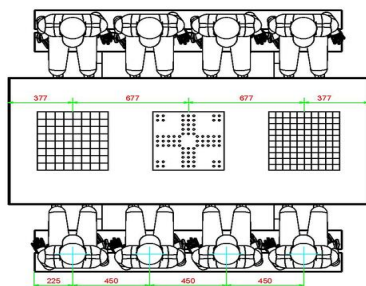

Onze producten worden geleverd vanuit onze fabriek in Nederland.

HeBlad
www.HeBlad.com
PS.DL.GT.132

± 780 KG.

Spécifications Multi-Spellentafel (1-3-2) DeLuxe

| | | | |
|--|-------------------|----------------------------|---|
| Code de produit | PS.DL.GT.132 | Hauteur de la table | 75 cm |
| Couleur | Béton naturel | Hauteur d'assise | 50 cm |
| Dimensions (L x P x H) | 210 x 193 x 75 cm | Matériel assise | Bambou |
| Dimensions du plateau de table (L x H) | 210 x 90 cm | Écartement entre les pieds | 111 cm (la distance de centre à centre) |
| Épaisseur plateau de table | 7 cm | Poids | 780 kg |