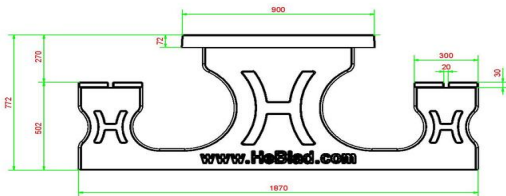

HeBlad
www.HeBlad.com
PS.DLAB.RT
± 790 kg

Spécifications Picknickset DeLuxe Antraciet-Beton Rolstoeltoegankelijk

Code de produit	PS.DLAB.RT	Hauteur d'assise	50 cm
Couleur	Béton anthracite	Matériel assise	Bambou
Dimensions (L x P x H)	210 x 187 x 77 cm	Écartement entre les pieds	111 cm (la distance de centre à centre)
Dimensions du plateau de table (L x H)	210 x 90 cm	Poids	790 kg
Épaisseur plateau de table	7 cm	Nombre d'assises	7