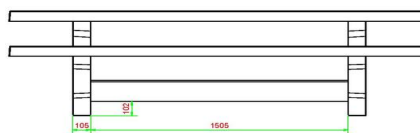

HeBlad
www.HeBlad.com
PS.STAB.246

± 1100 KG.

Spécifications Picknickset Standaard Antraciet-Beton 246cm

Code de produit	PS.STAB.246	Hauteur d'assise	50 cm
Couleur	Béton anthracite	Matériel assise	Béton
Dimensions (L x P x H)	246 x 193 x 75 cm	Écartement entre les pieds	161 cm (hart op hart)
Dimensions du plateau de table (L x H)	246 x 90 cm	Poids	1135 kg
Épaisseur plateau de table	7 cm	Nombre d'assises	10