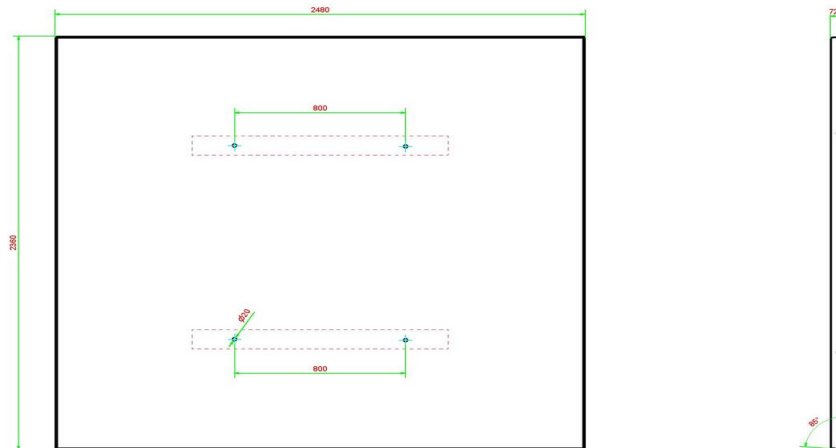

HeBlad
www.HeBlad.com
OP.PS.AB

Gewicht ± 1000 KG.

Spécifications Onderplaat Picknickset Antraciet-Beton

Code de produit	OP.PS.AB	Poids	1000 kg
Couleur	Béton anthracite	Installation de levage	Manchon à vis en béton M16 sur 4 côtés
Dimensions (L x P x H)	248 x 236 x 7 cm	Préparation de montage	trous de passage pour boulon M16
Finition plaque de fond	profile antiderapante		

Produits associés

Onze producten worden geleverd vanuit onze fabriek in Nederland.