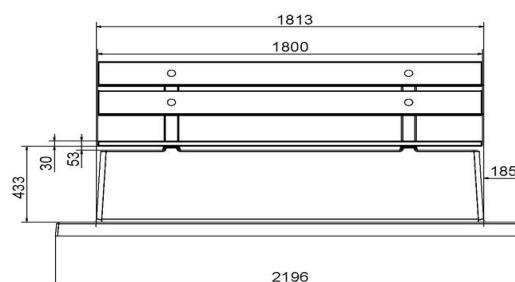

HeBlad
www.HeBlad.com
BB.DL.OP

gewicht ± 1200 KG.

Spécifications Betonbank DeLuxe met Onderplaat en Leuning

Code de produit	BB.DL.OP	Coin d'assise	103 degrés
Couleur	Béton naturel	Nombre d'assises	4
Dimensions (L x P x H)	219,5 x 119 x 103 cm	Dimensions plaque de fond (L x P x H)	219,5 x 119 x 8 cm
Hauteur d'assise	45 cm	Finition plaque de fond	Béton lisse
Dimensions assise	180 x 30 cm	Poids	1230 kg

Produits associés Bambou

Onze producten worden geleverd vanuit onze fabriek in Nederland.