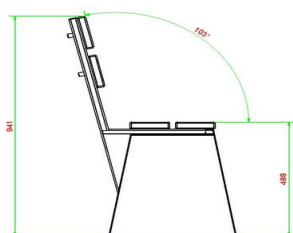

HeBlad
www.HeBlad.com
BB.DLAB.ML
gewicht ± 480 KG.

Spécifications Bank DeLuxe Antraciet-Beton met Leuning

Code de produit	BB.DLAB.ML	Matériel assise	Bambou
Couleur	Béton anthracite	Coin d'assise	103 degrés
Dimensions (L x P x H)	180 x 45 x 95 cm	Nombre d'assises	4
Hauteur d'assise	48,5 cm	Poids	630 kg
Dimensions assise	180 x 30 cm