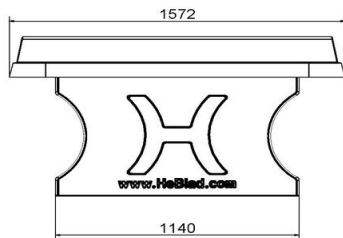

Onze producten worden geleverd vanuit onze fabriek in Nederland.

HeBlad
www.HeBlad.com
PP.AR.BL

Gewicht ± 1360 KG

Spécifications Pingpongtafel Afgerond Blauw

| | | | |
|-----------------------------------|-----------------|----------------------------|---|
| Code de produit | PP.AR.BL | Hauteur de la table | 76 cm |
| Couleur | Bleu - RAL 5005 | Hauteur du filet | 14,75 cm |
| Dimensions plateau de jeu (L x l) | 274 x 152 cm | Poids | 1360 kg |
| Dimensions bas de plateau de jeu | 279 x 157 cm | Écartement entre les pieds | 183 cm (la distance de centre à centre) |
| Épaisseur plateau | 8,4 cm | | |