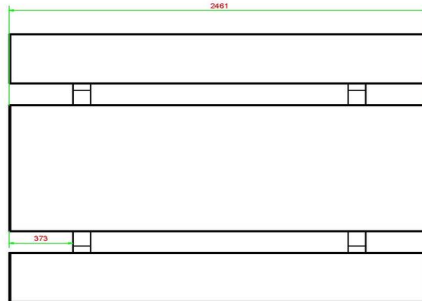

HeBlad
www.HeBlad.com
PS.ST.246

± 1100 KG.

Spécifications Picknickset Standaard 246cm

Code de produit	PS.ST.246	Hauteur d'assise	50 cm
Couleur	Béton naturel	Matériel assise	Beton
Dimensions (L x P x H)	246 x 193 x 75 cm	Écartement entre les pieds	161 cm (hart op hart)
Dimensions du plateau de table (L x H)	246 x 90 cm	Poids	1135 kg
Epaisseur plateau de table	7 cm	Nombre d'assises	10
Hauteur de la table	75 cm		

Produits associés

Onze producten worden geleverd vanuit onze fabriek in Nederland.