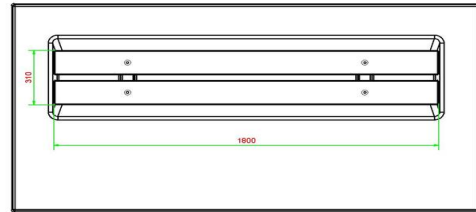

HeBlad
www.HeBlad.com
BB.DL.OP.ZL
gewicht ± 1200 KG.

Spécifications Betonnen zitbank DeLuxe met Onderplaat zonder Leuning

Code de produit	BB.DL.OP.ZL	Matériel assise	Bambou
Couleur	Béton naturel	Nombre d'assises	4
Dimensions (L x P x H)	219,5 x 119 x 56,5 cm	Dimensions plaque de fond (L x P x H)	219,5 x 119 x 8 cm
Hauteur d'assise	45 cm	Finition plaque de fond	Béton lisse
Dimensions assise	180 x 30 cm	Poids	1200 kg