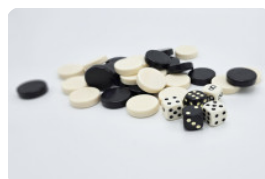

GT.BG.pieces

Onze producten worden geleverd vanuit onze fabriek in Nederland.