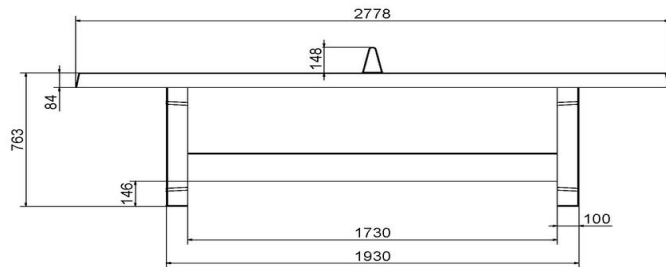

HeBlad
www.HeBlad.com
PP.A

Gewicht ± 1360 KG

Spécifications Pingpongtafel Antraciet

Code de produit	PP.A	Hauteur de la table	76 cm
Couleur	Anthracite - RAL 7016	Hauteur du filet	14,75 cm
Dimensions plateau de jeu (L x l)	274 x 152 cm	Poids	1360 kg
Dimensions bas de plateau de jeu	278 x 156 cm	Écartement entre les pieds	183 cm (la distance de centre à centre)
Épaisseur plateau	8,4 cm		

Produits associés

Onze producten worden geleverd vanuit onze fabriek in Nederland.