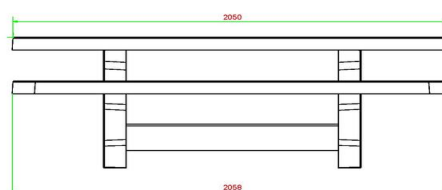

HeBlad
www.HeBlad.com
PS.STA.OV

± 950 KG.

Spécifications Picknickset Standaard Antraciet Ovaal

Code de produit	PS.STA.OV	Hauteur d'assise	50 cm
Couleur	Anthracite laqué	Matériel assise	Beton
Dimensions (L x P x H)	211 x 205 x 75 cm	Écartement entre les pieds	110 cm (la distance de centre à centre)
Dimensions du plateau de table (L x H)	205 x 110 cm	Poids	950 kg
Epaisseur plateau de table	7 cm	Nombre d'assises	8
Hauteur de la table	75 cm