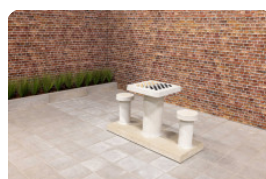

HeBlad
www.HeBlad.com
PS.DLAB.GT.111

± 780 KG.

Spécifications Multi-Spellentafel (1-1-1) DeLuxe Antraciet-Beton

Code de produit	PS.DLAB.GT.111	Hauteur de la table	75 cm
Couleur	Béton anthracite	Hauteur d'assise	50 cm
Dimensions (L x P x H)	210 x 193 x 75 cm	Matériel assise	Bambou
Dimensions du plateau de table (L x H)	210 x 90 cm	Écartement entre les pieds	111 cm (la distance de centre à centre)
Épaisseur plateau de table	7 cm	Poids	780 kg

Produits associés

GT.CK.2

Onze producten worden geleverd vanuit onze fabriek in Nederland.