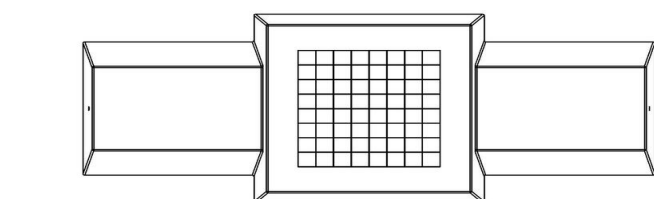

HeBlad
www.HeBlad.com
BB.CH

Gewicht ± 1140 KG.

Spécifications Schaakbank Naturel Beton

Code de produit	BB.CH	Hauteur de la table	70 cm
Couleur	Béton naturel	Poids	1140 kg
Dimensions (L x P x H)	167 x 67 x 70 cm	Nombre d'assises	2
Hauteur d'assise	50 cm		

Produits associés

Onze producten worden geleverd vanuit onze fabriek in Nederland.