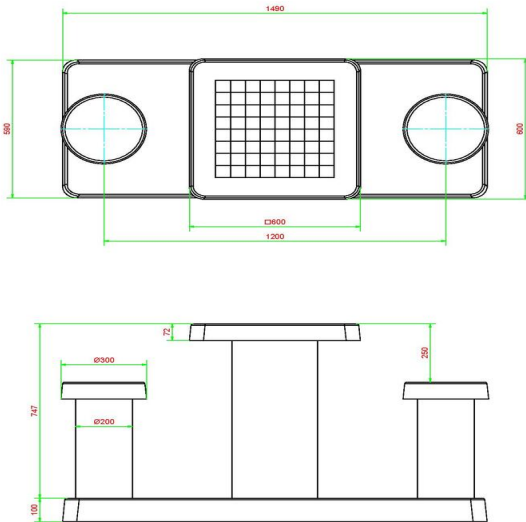

HeBlad
www.HeBlad.com
GT.CH.2
Gewicht ± 490 KG.

Spécifications Schaaktafel Naturel Beton 2 persoons

Code de produit	GT.CH.2	Hauteur de la table	75 cm
Couleur	Béton naturel	Hauteur d'assise	50 cm
Dimensions (L x P x H)	149 x 60 x 85 cm	Dimensions plaque de fond (L x P x H)	650 x 60 x 10 cm
Dimensions du plateau de table (L x H)	650 x 60 cm	Poids	425 kg
Epaisseur plateau de table	7 cm		

Produits associés

Onze producten worden geleverd vanuit onze fabriek in Nederland.