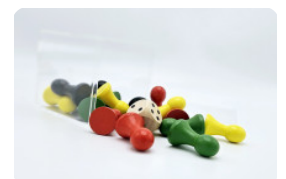

GT.LD.Pieces

Onze producten worden geleverd vanuit onze fabriek in Nederland.

BTWnr. NL0063 43 818 B01 • KvK nr. 170 66 364

Rabobank De Kempen, Markt 7, 5531 BA Bladel (NL) • BIC code: RABONL2U • IBAN: NL 20 RABO 0107 5301 12

ING Bank N.V., Foreign Operations, PO Box 1800, 1000 BV Amsterdam (NL) • BIC code: INGBNL2A • IBAN: NL92 INGB 0008 8504 87