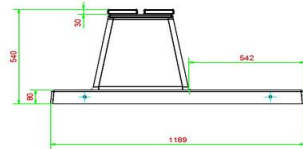

HeBlad
www.HeBlad.com
BB.DLA.OP.ZL
gewicht ± 1200 KG.

Spécifications Betonbank DeLuxe Antraciet met Onderplaat zonder Leuning

Code de produit	BB.DLA.OP.ZL	Matériel assise	Bambou
Couleur	Anthracite laqué	Nombre d'assises	4
Dimensions (L x P x H)	219,5 x 119 x 56,5 cm	Dimensions plaque de fond (L x P x H)	219,5 x 119 x 8 cm
Hauteur d'assise	45 cm	Finition plaque de fond	Béton lisse
Dimensions assise	180 x 30 cm	Poids	1200 kg