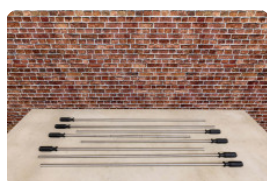

HB.FB.Rodset