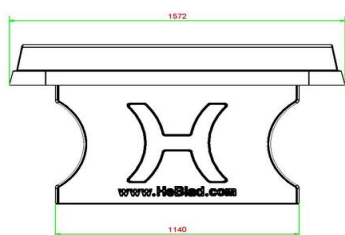

HeBlad
www.HeBlad.com
PP.AR.AB

Gewicht ± 1360 KG

Spécifications Pingpongtafel Afgerond Antraciet-Beton

Code de produit	PP.AR.AB	Hauteur de la table	76 cm
Couleur	Béton anthracite	Hauteur du filet	14,75 cm
Dimensions plateau de jeu (L x l)	274 x 152 cm	Poids	1360 kg
Dimensions bas de plateau de jeu	279 x 157 cm	Écartement entre les pieds	183 cm (la distance de centre à centre)
Épaisseur plateau	8,4 cm