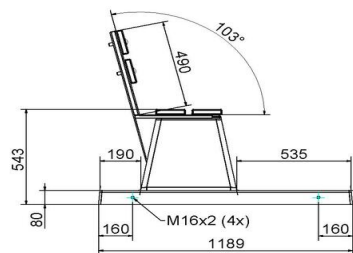

HeBlad
www.HeBlad.com
BB.DLAB.OP
gewicht ± 1200 KG.

Spécifications Betonbank DeLuxe Antraciet-Beton met Onderplaat en Leuning

Code de produit	BB.DLAB.OP	Coin d'assise	103 degrés
Couleur	Béton anthracite	Nombre d'assises	4
Dimensions (L x P x H)	219,5 x 119 x 103 cm	Dimensions plaque de fond (L x P x H)	219,5 x 119 x 8 cm
Hauteur d'assise	45 cm	Finition plaque de fond	Béton lisse
Dimensions assise	180 x 30 cm	Poids	1230 kg