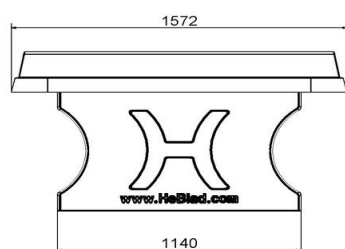

HeBlad
www.HeBlad.com
PP.AR.GR

Gewicht ± 1360 KG

Spécifications Pingpongtafel Afgerond Groen

Code de produit	PP.AR.GR	Hauteur de la table	76 cm
Couleur	Vert - RAL 6009	Hauteur du filet	14,75 cm
Dimensions plateau de jeu (L x l)	274 x 152 cm	Poids	1360 kg
Dimensions bas de plateau de jeu	279 x 157 cm	Écartement entre les pieds	183 cm (la distance de centre à centre)
Épaisseur plateau	8,4 cm