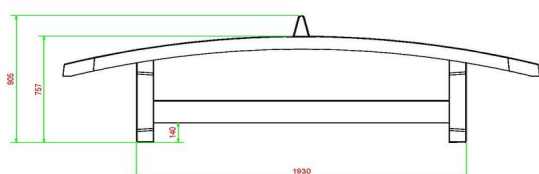

HeBlad
www.HeBlad.com
VV.GR

±1385 KG

Spécifications Voetvolleybaltafel Groen

Code de produit	VV.GR	Hauteur de la table	76 cm
Couleur	Vert - RAL 6009	Hauteur du filet	14,75 cm
Dimensions plateau de jeu (L x l)	274 x 152 cm	Poids	1385 kg
Dimensions bas de plateau de jeu	278 x 156 cm	Écartement entre les pieds	183 cm (la distance de centre à centre)
Épaisseur plateau	8,4 cm