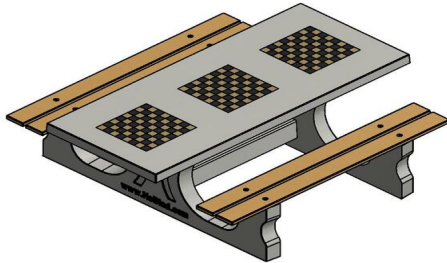

HeBlad
www.HeBlad.com
PS.DL.GT.111
± 780 KG.

Spécifications Multi-Spellentafel (1-1-1) DeLuxe

Code de produit	PS.DL.GT.111	Hauteur de la table	75 cm
Couleur	Béton naturel	Hauteur d'assise	50 cm
Dimensions (L x P x H)	210 x 193 x 75 cm	Matériel assise	Bambou
Dimensions du plateau de table (L x H)	90 x 90 cm	Écartement entre les pieds	111 cm (la distance de centre à centre)
Épaisseur plateau de table	7 cm	Poids	780 kg

Produits associés

Onze producten worden geleverd vanuit onze fabriek in Nederland.