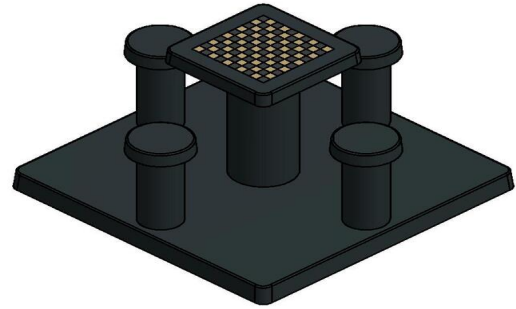

HeBlad
www.HeBlad.com
GT.CK.AB4

± 900 KG.

Spécifications Damtafel Antraciet-Beton 4 persoons

Code de produit	GT.CK.AB4	Hauteur de la table	75 cm
Couleur	Béton anthracite	Hauteur d'assise	50 cm
Dimensions (L x P x H)	149 x 149 x 85 cm	Dimensions plaque de fond (L x P x H)	149 x 149 x 10 cm
Dimensions du plateau de table (L x H)	60 x 60 cm	Poids	900 kg
Epaisseur plateau de table	7 cm		

Produits associés

Onze producten worden geleverd vanuit onze fabriek in Nederland.