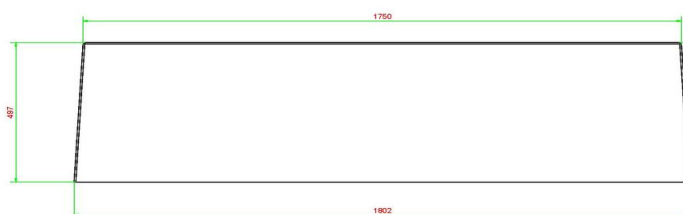

HeBlad
www.HeBlad.nl
BB.ST

Gewicht ± 800 KG

Spécifications Betonbank Standaard

Code de produit	BB.ST	Hauteur d'assise	47,5 cm
Couleur	Béton naturel	Matériel assise	Beton
Dimensions (L x P x H)	180 x 50 x 47,5 cm	Nombre d'assises	4
Dimensions assise	175 x 30 cm	Poids	800 kg

Produits associés

Onze producten worden geleverd vanuit onze fabriek in Nederland.