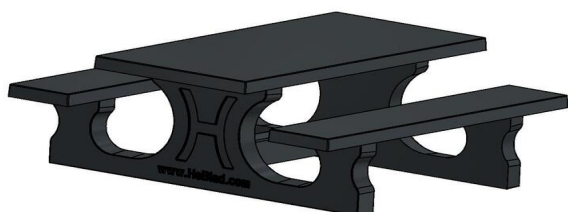

Levering van de picknicksets

Picknicksets en de andere robuuste producten van HeBlad zijn vaak uit voorraad leverbaar, wat een snelle levering betekent. Uiterlijk 4 werkweken na het plaatsen van uw bestelling kunt u al genieten van de picknickset. Wij hebben hart voor onze producten, dus we behandelen ze met zorg. Dat geldt ook wanneer de tafels en banken op transport gaan en worden geplaatst. Hiervoor hebben we een aantal leveringsvoorwaarden opgesteld voor u. Neem bij vragen of twijfel altijd contact met ons op.

Onze producten worden geleverd vanuit onze fabriek in Nederland.

HeBlad
www.HeBlad.com
PS.ST.A

± 905 KG.

Spécifications Picknickset Standaard Antraciet

| | | | |
|--|-------------------|----------------------------|---|
| Code de produit | PS.ST.A | Hauteur d'assise | 50 cm |
| Couleur | Anthracite laqué | Matériel assise | Beton |
| Dimensions (L x P x H) | 180 x 192 x 75 cm | Écartement entre les pieds | 111 cm (la distance de centre à centre) |
| Dimensions du plateau de table (L x H) | 80 x 90 cm | Poids | 905 kg |
| Épaisseur plateau de table | 7 cm | Nombre d'assises | 8 |
| Hauteur de la table | 75 cm | | |