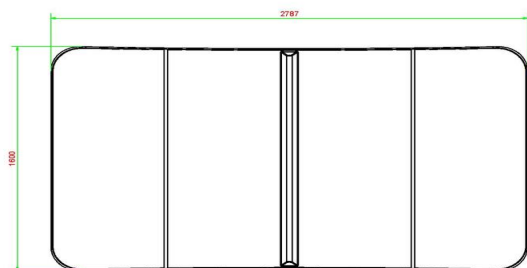

Wat maakt de spel tafels van HeBlad zo sterk?

Onze voetvolleybaltafels zijn, net als onze tafeltennistafels en andere spel- en speeltafels, gemaakt van beton en uit één stuk gegoten. De tafels zijn zeer geschikt voor buiten, speciaal gemaakt om alle weersomstandigheden te doorstaan. De blauwe lak maakt de tafel een lust voor het oog en makkelijk in onderhoud. Het tafelblad is licht gebogen en heeft de afmetingen 274 x 152 cm. Een uitnodigende, degelijke blikvanger op uw terrein met garantie op jarenlang spelplezier.

Levering voetvolleybal tafel

Omdat de speltafels van HeBlad in eigen beheer worden gemaakt en getransporteerd, is een snelle levering gegarandeerd. Wij leveren altijd binnen vier werkweken, en meestal zelfs al binnen 11 werkdagen. Dus wanneer u besluit om deze fantastische, blauwe voetvolleybaltafel te bestellen, zal deze zeer snel worden geplaatst. Bekijk voor het plannen van een plaatsing onze leveringsvoorwaarden.

Onze producten worden geleverd vanuit onze fabriek in Nederland.

HeBlad
www.HeBlad.com
VV.BL

±1385 KG

Spécifications Voetvolleybaltafel Blauw

| | | | |
|-----------------------------------|-----------------|----------------------------|---|
| Code de produit | VV.BL | Hauteur de la table | 76 cm |
| Couleur | Bleu - RAL 5005 | Hauteur du filet | 14,75 cm |
| Dimensions plateau de jeu (L x l) | 274 x 152 cm | Poids | 1385 kg |
| Dimensions bas de plateau de jeu | 278 x 156 cm | Écartement entre les pieds | 183 cm (la distance de centre à centre) |
| Épaisseur plateau | 8,4 cm | | |