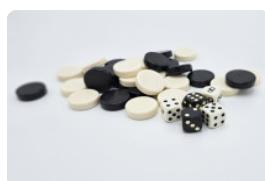

Produits associés

GT.BG.AB2

GT.BG.2

GT.BG.pieces

Onze producten worden geleverd vanuit onze fabriek in Nederland.

Backgammonbank Antraciet beton

Code de produit: BB.BG.AB

Donker, robuust en multifunctioneel. Deze backgammonbank van antraciet beton is een waar sieraad in uw tuin of in de openbare ruimte. Wat kost de backgammonbank antraciet beton? Deze kwaliteit betonbank vindt u nergens goedkoper! Dit komt omdat u bij ons direct bij de leverancier bestelt. Wist u dat u bij een bestelling van meerdere producten van HeBlad altijd automatisch extra korting krijgt? Dat is het combineren meer dan waard. Wat dacht u bijvoorbeeld van een reguliere betonbank of een prachtige schaakbank in de kleur antraciet beton?