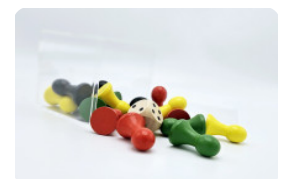

GT.LD.Pieces

Onze producten worden geleverd vanuit onze fabriek in Nederland.