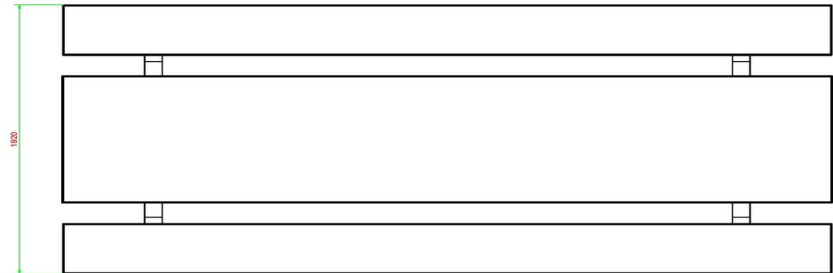

HeBlad
www.HeBlad.com
PS.STA.XL
± 2100 KG.

Spécifications Picknickset Standaard XL Antraciet

Code de produit	PS.STA.XL	Épaisseur plateau de table	7 cm
Couleur	Anthracite laqué	Hauteur d'assise	50 cm
Dimensions (L x P x H)	450 x 192 x 75 cm	Poids	2100 kg
Dimensions du plateau de table (L x H)	450 x 90 cm	Matériel assise	Beton
Hauteur de la table	75 cm	Écartement entre les pieds	355 (hart op hart)

Produits associés

Onze producten worden geleverd vanuit onze fabriek in Nederland.