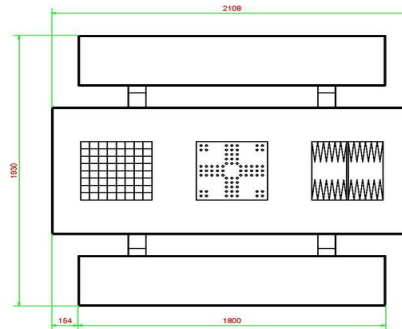

HeBlad
www.HeBlad.com
PS.ST.GT.134
± 950 KG.

Spécifications Multi-Spellentafel (1-3-4) Standard

Code de produit	PS.ST.GT.134	Hauteur de la table	75 cm
Couleur	Béton naturel	Hauteur d'assise	50 cm
Dimensions (L x P x H)	210 x 193 x 75 cm	Matériel assise	Beton
Dimensions du plateau de table (L x H)	210 x 90 cm	Écartement entre les pieds	111 cm (la distance de centre à centre)
Epaisseur plateau de table	7 cm	Poids	950 kg

Produits associés

Onze producten worden geleverd vanuit onze fabriek in Nederland.