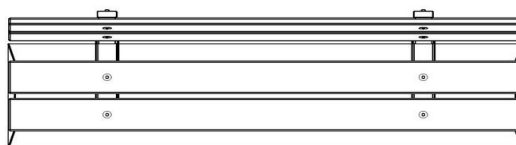

HeBlad
www.HeBlad.com
BB.DLAB.ML
gewicht ± 480 KG.

Spécifications Bank DeLuxe Antraciet-Beton met Leuning

Code de produit	BB.DLAB.ML	Matériel assise	Bambou
Couleur	Béton anthracite	Coin d'assise	103 degrés
Dimensions (L x P x H)	180 x 45 x 95 cm	Nombre d'assises	4
Hauteur d'assise	48,5 cm	Poids	630 kg
Dimensions assise	180 x 30 cm