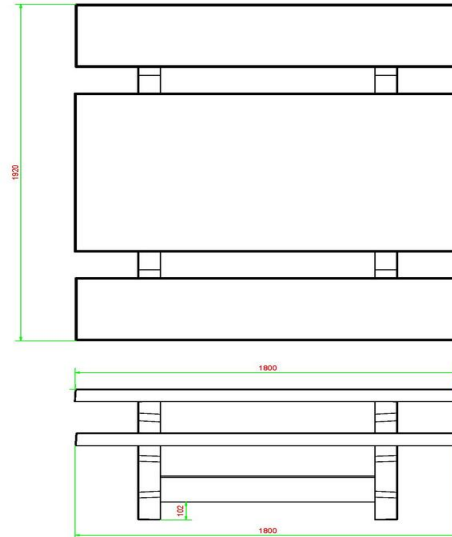

Specificaties van Picknickset Standaard

De picknicksets van HeBlad hebben de perfecte zithoogte van 49,7 cm en de ideale tafelhoogte 74,7 cm. Comfortabel zitten en hangen dus! De grootte van de complete set is 180 x 192 x 75 cm en hij heeft een gewicht van 905 kg. Omdat de kleur antraciet is verwerkt in het beton, blijft de kleur altijd mooi, ook wanneer er enige schade aan de tafel is ontstaan. Het weer en vernielzucht hebben geen enkele invloed op deze picknickset, dat maakt 'm ideaal voor jarenlang intensief buitengebruik en kan prima geplaatst worden op een onbewaakte plek.

Onze producten worden geleverd vanuit onze fabriek in Nederland.

HeBlad
www.HeBlad.com
PS.ST.AB

± 905 KG.

Spécifications Picknickset Standaard Antraciet-Beton

| | | | |
|--|-------------------|----------------------------|---|
| Code de produit | PS.ST.AB | Hauteur d'assise | 50 cm |
| Couleur | Béton anthracite | Matériel assise | Beton |
| Dimensions (L x P x H) | 180 x 192 x 75 cm | Écartement entre les pieds | 111 cm (la distance de centre à centre) |
| Dimensions du plateau de table (L x H) | 80 x 90 cm | Poids | 905 kg |
| Épaisseur plateau de table | 7 cm | Nombre d'assises | 8 |
| Hauteur de la table | 75 cm | | |