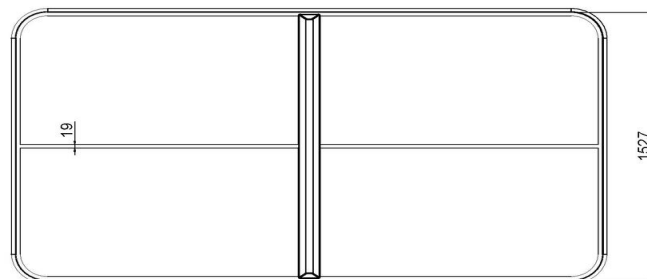

HeBlad
www.HeBlad.com
PP.AR.GR

Gewicht ± 1360 KG

Spécifications Pingpongtafel Afgerond Groen

Code de produit	PP.AR.GR	Hauteur de la table	76 cm
Couleur	Vert - RAL 6009	Hauteur du filet	14,75 cm
Dimensions plateau de jeu (L x l)	274 x 152 cm	Poids	1360 kg
Dimensions bas de plateau de jeu	279 x 157 cm	Écartement entre les pieds	183 cm (la distance de centre à centre)
Épaisseur plateau	8,4 cm		

Produits associés

Onze producten worden geleverd vanuit onze fabriek in Nederland.