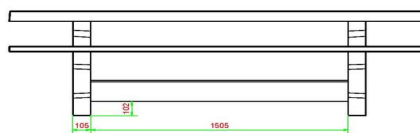

HeBlad
www.HeBlad.com
PS.DL.246

± 875 KG.

Spécifications Picknickset DeLuxe 246cm

Code de produit	PS.DL.246	Hauteur d'assise	50 cm
Couleur	Béton naturel	Matériel assise	Bambou
Dimensions (L x P x H)	246 x 193 x 75 cm	Écartement entre les pieds	161 cm (hart op hart)
Dimensions du plateau de table (L x H)	246 x 90 cm	Poids	880 kg
Épaisseur plateau de table	7 cm	Nombre d'assises	10
Hauteur de la table	75 cm