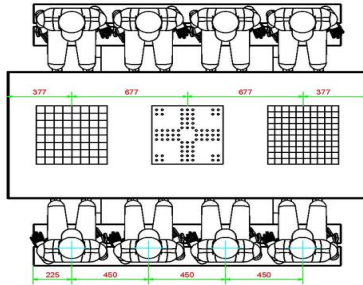

HeBlad
www.HeBlad.com
PS.DLAB.GT.132
± 780 KG.

Spécifications Multi-Spellentafel (1-3-2) DeLuxe Antraciet-Beton

Code de produit	PS.DLAB.GT.132	Hauteur de la table	75 cm
Couleur	Béton anthracite	Hauteur d'assise	50 cm
Dimensions (L x P x H)	210 x 193 x 75 cm	Matériel assise	Bambou
Dimensions du plateau de table (L x H)	210 x 90 cm	Écartement entre les pieds	111 cm (la distance de centre à centre)
Épaisseur plateau de table	7 cm	Poids	780 kg