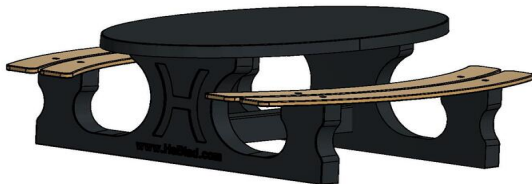

HeBlad
www.HeBlad.com
PS.DLA.OV

± 750 KG.

Spécifications Picknickset DeLuxe Ovaal Antraciet

Code de produit	PS.DLA.OV	Hauteur d'assise	50 cm
Couleur	Anthracite laqué	Matériel assise	Bambou
Dimensions (L x P x H)	211 x 205 x 75 cm	Écartement entre les pieds	110 cm (la distance de centre à centre)
Dimensions du plateau de table (L x H)	205 x 110 cm	Poids	750 kg
Épaisseur plateau de table	7 cm	Nombre d'assises	8
Hauteur de la table	75 cm