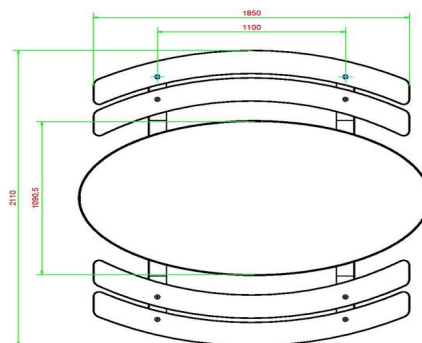

HeBlad
www.HeBlad.com
PS.DLAB.OV

± 750 KG.

Spécifications Picknickset DeLuxe Ovaal Antraciet-Beton

Code de produit	PS.DLAB.OV	Hauteur d'assise	50 cm
Couleur	Béton anthracite	Matériel assise	Bambou
Dimensions (L x P x H)	211 x 205 x 75 cm	Écartement entre les pieds	110 cm (la distance de centre à centre)
Dimensions du plateau de table (L x H)	205 x 110 cm	Poids	750 kg
Épaisseur plateau de table	7 cm	Nombre d'assises	8

Produits associés 75 cm

Onze producten worden geleverd vanuit onze fabriek in Nederland.