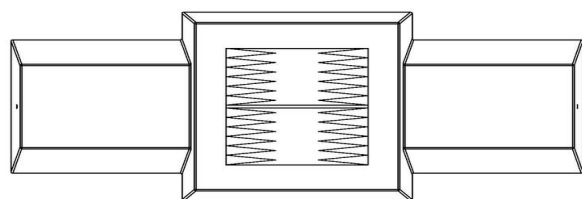

HeBlad
www.HeBlad.com
BB.BG

Gewicht ± 1140 KG.

Spécifications Backgammon-bank Naturel Beton

Code de produit	BB.BG	Hauteur de la table	70 cm
Couleur	Béton naturel	Poids	1140 kg
Dimensions (L x P x H)	167 x 67 x 70 cm	Nombre d'assises	2
Hauteur d'assise	50 cm		