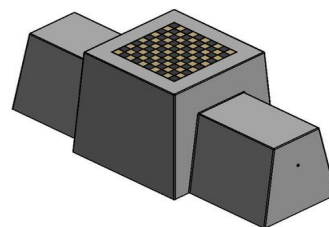

HeBlad
www.HeBlad.com
BB.CK

Gewicht ± 1140 KG.

Spécifications Dambank Naturel Beton

Code de produit	BB.CK	Hauteur de la table	70 cm
Couleur	Béton naturel	Poids	1140 kg
Dimensions (L x P x H)	167 x 67 x 70 cm	Nombre d'assises	2
Hauteur d'assise	50 cm