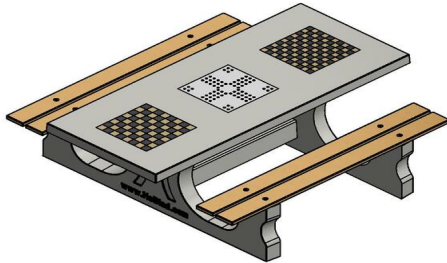

als u even contact met ons opneemt en ons uw behoeften laat weten. Wij maken een schitterende tafel die exact voldoet aan wat u voor ogen heeft.

Hoogwaardige kwaliteit

Onze Multi-Spellentafels worden gemiddeld geleverd binnen 10 dagen. Deze zet u neer en zal u vele jaren dienstdoen. U hoeft niet bang te zijn dat deze gestolen zal worden want de tafel is zwaar en gemaakt uit één stuk. Diefstal is niet mogelijk en omwaaien ook niet. Net als al onze andere producten, is ook deze spellentafel van hoogwaardige kwaliteit.

Onze producten worden geleverd vanuit onze fabriek in Nederland.

HeBlad
www.HeBlad.com
PS.DL.GT.132
± 780 KG.

Spécifications Multi-Spellentafel (1-3-2) DeLuxe

Code de produit	PS.DL.GT.132	Hauteur de la table	75 cm
Couleur	Béton naturel	Hauteur d'assise	50 cm
Dimensions (L x P x H)	210 x 193 x 75 cm	Matériel assise	Bambou
Dimensions du plateau de table (L x H)	90 x 90 cm	Écartement entre les pieds	111 cm (la distance de centre à centre)
Épaisseur plateau de table	7 cm	Poids	780 kg