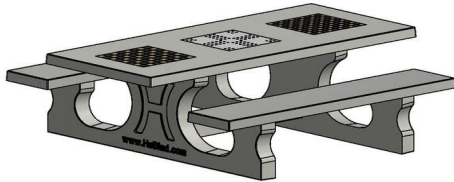

HeBlad
www.HeBlad.com
PS.ST.GT.132
± 950 KG.

Spécifications Multi-Spellentafel (1-3-2) Standaard

Code de produit	PS.ST.GT.132	Hauteur de la table	75 cm
Couleur	Béton naturel	Hauteur d'assise	50 cm
Dimensions (L x P x H)	210 x 193 x 75 cm	Matériel assise	Beton
Dimensions du plateau de table (L x H)	210 x 90 cm	Écartement entre les pieds	111 cm (la distance de centre à centre)
Epaisseur plateau de table	7 cm	Poids	950 kg