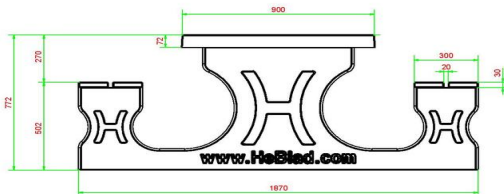

HeBlad
www.HeBlad.com
PS.DL.RT
± 790 kg

Spécifications Picknickset DeLuxe Rolstoeltoegankelijk

Code de produit	PS.DL.RT	Hauteur d'assise	50 cm
Couleur	Béton naturel	Matériel assise	Bambou
Dimensions (L x P x H)	210 x 187 x 77 cm	Écartement entre les pieds	111 cm (la distance de centre à centre)
Dimensions du plateau de table (L x H)	210 x 90 cm	Poids	790 kg
Épaisseur plateau de table	7 cm	Nombre d'assises	7