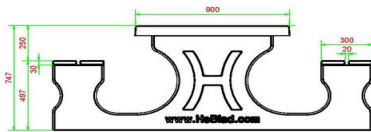

Onze producten worden geleverd vanuit onze fabriek in Nederland.

HeBlad
www.HeBlad.com
PS.DL.GT.132
± 780 KG.

Spécifications Multi-Spellentafel (1-3-2) DeLuxe

Code de produit	PS.DL.GT.132	Hauteur de la table	75 cm
Couleur	Béton naturel	Hauteur d'assise	50 cm
Dimensions (L x P x H)	210 x 193 x 75 cm	Matériel assise	Bambou
Dimensions du plateau de table (L x H)	90 x 90 cm	Écartement entre les pieds	111 cm (la distance de centre à centre)
Épaisseur plateau de table	7 cm	Poids	780 kg