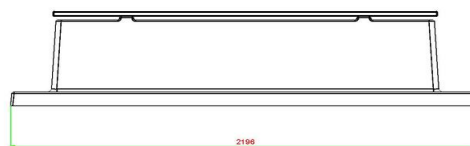

HeBlad
www.HeBlad.com
BB.DLA.OP.ZL
gewicht ± 1200 KG.

Spécifications Betonbank DeLuxe Antraciet met Onderplaat zonder Leuning

Code de produit	BB.DLA.OP.ZL	Matériel assise	Bambou
Couleur	Anthracite laqué	Nombre d'assises	4
Dimensions (L x P x H)	219,5 x 119 x 56,5 cm	Dimensions plaque de fond (L x P x H)	219,5 x 119 x 8 cm
Hauteur d'assise	45 cm	Finition plaque de fond	Béton lisse
Dimensions assise	180 x 30 cm	Poids	1200 kg