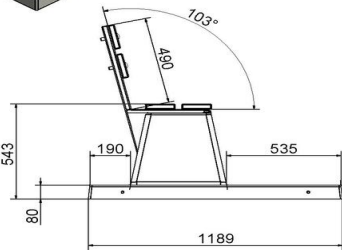

HeBlad
www.HeBlad.com
BB.DL.OP

gewicht ± 1200 KG.

Spécifications Betonbank DeLuxe met Onderplaat en Leuning

Code de produit	BB.DL.OP	Coin d'assise	103 degrés
Couleur	Béton naturel	Nombre d'assises	4
Dimensions (L x P x H)	219,5 x 119 x 103 cm	Dimensions plaque de fond (L x P x H)	219,5 x 119 x 8 cm
Hauteur d'assise	45 cm	Finition plaque de fond	Béton lisse
Dimensions assise	180 x 30 cm	Poids	1230 kg