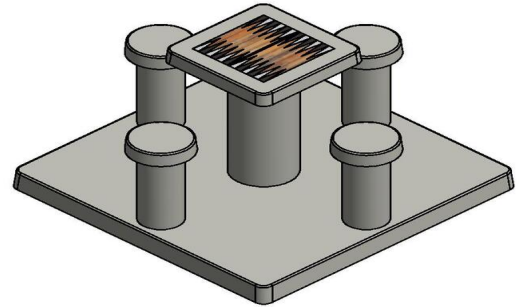

HeBlad
www.HeBlad.com
GT.BG.4

± 900 KG.

Spécifications Backgammon Naturel beton 4 persoons

Code de produit	GT.BG.4	Hauteur de la table	75 cm
Couleur	Béton naturel	Hauteur d'assise	50 cm
Dimensions (L x P x H)	149 x 149 x 85 cm	Dimensions plaque de fond (L x P x H)	600 x 600 x 10 cm
Dimensions du plateau de table (L x H)	600 x 600 cm	Poids	900 kg
Epaisseur plateau de table	7 cm		

Produits associés

Onze producten worden geleverd vanuit onze fabriek in Nederland.