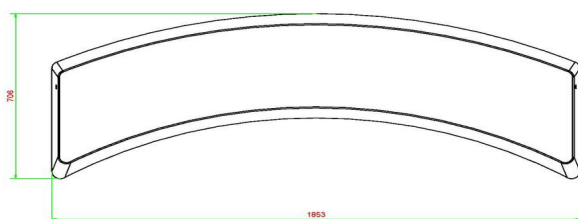

HeBlad
www.HeBlad.com
BB.STA.OV

gewicht ± 900 KG.

Spécifications Betonbank Ovaal Standaard Antraciet

Code de produit	BB.STA.OV	Matériel assise	Beton
Couleur	Anthracite	Nombre d'assises	4
Dimensions (L x P x H)	185 x 70 x 50 cm	Poids	900 kg
Hauteur d'assise	50 cm		

Produits associés

Onze producten worden geleverd vanuit onze fabriek in Nederland.