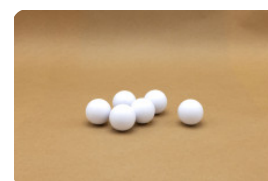

HB.FB.Ball6

Onze producten worden geleverd vanuit onze fabriek in Nederland.