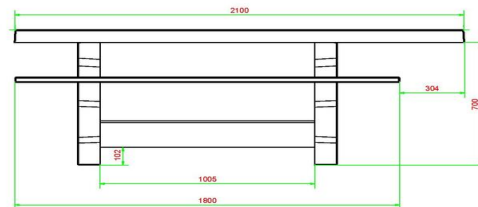

HeBlad
www.HeBlad.com
PS.DLAB.RT
± 790 kg

Spécifications Picknickset DeLuxe Antraciet-Beton Rolstoeltoegankelijk

Code de produit	PS.DLAB.RT	Hauteur d'assise	50 cm
Couleur	Béton anthracite	Matériel assise	Bambou
Dimensions (L x P x H)	210 x 187 x 77 cm	Écartement entre les pieds	111 cm (la distance de centre à centre)
Dimensions du plateau de table (L x H)	210 x 90 cm	Poids	790 kg
Épaisseur plateau de table	7 cm	Nombre d'assises	7