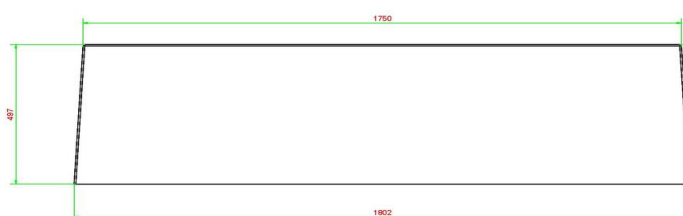

Onze producten worden geleverd vanuit onze fabriek in Nederland.

HeBlad
www.HeBlad.com
BB.ST.AB

Gewicht ± 800 KG

Spécifications Betonbank Standaard Antraciet-Beton

Code de produit	BB.ST.AB	Hauteur d'assise	50 cm
Couleur	Béton anthracite	Matériel assise	Beton
Dimensions (L x P x H)	180 x 47,5 x 50 cm	Nombre d'assises	4
Dimensions assise	175 x 30 cm	Poids	800 kg