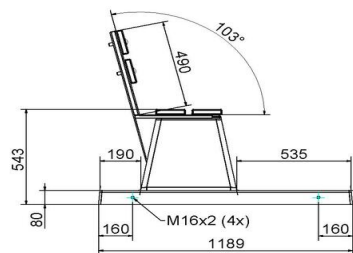

HeBlad
www.HeBlad.com
BB.DLA.OP

gewicht ± 1200 KG.

Spécifications Betonbank DeLuxe Antraciet met Onderplaat en Leuning

Code de produit	BB.DLA.OP	Coin d'assise	103 degrés
Couleur	Anthracite laqué	Nombre d'assises	4
Dimensions (L x P x H)	219,5 x 119 x 103 cm	Dimensions plaque de fond (L x P x H)	219,5 x 119 x 8 cm
Hauteur d'assise	45 cm	Finition plaque de fond	Béton lisse
Dimensions assise	180 x 30 cm	Poids	1230 kg