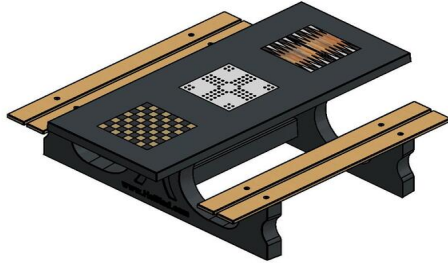

HeBlad
www.HeBlad.com
PS.DLAB.GT.134
± 780 KG.

Spécifications Multi-Spellentafel (1-3-4) DeLuxe Antraciet-Beton

Code de produit	PS.DLAB.GT.134	Hauteur de la table	75 cm
Couleur	Béton anthracite	Hauteur d'assise	50 cm
Dimensions (L x P x H)	210 x 193 x 75 cm	Matériel assise	Bambou
Dimensions du plateau de table (L x H)	210 x 90 cm	Écartement entre les pieds	111 cm (la distance de centre à centre)
Épaisseur plateau de table	7 cm	Poids	780 kg