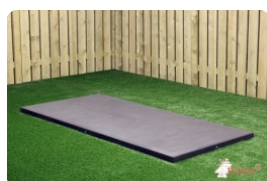

OP.BB.AB

Onze producten worden geleverd vanuit onze fabriek in Nederland.