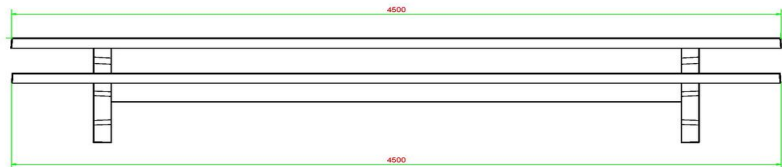

HeBlad
www.HeBlad.com
PS.STAB.XL
± 2100 KG.

Spécifications Picknickset Standaard XL Antraciet-Beton

Code de produit	PS.STAB.XL	Epaisseur plateau de table	7 cm
Couleur	Béton anthracite	Hauteur d'assise	50 cm
Dimensions (L x P x H)	450 x 192 x 75 cm	Poids	2100 kg
Dimensions du plateau de table (L x H)	450 x 90 cm	Matériel assise	Béton
Hauteur de la table	75 cm	Écartement entre les pieds	355 (hart op hart)

Produits associés

Onze producten worden geleverd vanuit onze fabriek in Nederland.