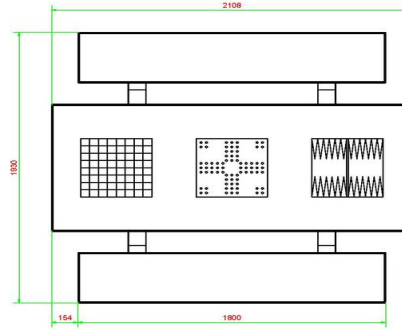

HeBlad
www.HeBlad.com
PS.STAB.GT.134
± 950 KG.

Spécifications Multi-Spellentafel (1-3-4) Standaard Antraciet beton

Code de produit	PS.STAB.GT.134	Hauteur de la table	75 cm
Couleur	Béton anthracite	Hauteur d'assise	50 cm
Dimensions (L x P x H)	210 x 193 x 75 cm	Matériel assise	Beton
Dimensions du plateau de table (L x H)	210 x 90 cm	Écartement entre les pieds	111 cm (la distance de centre à centre)
Épaisseur plateau de table	7 cm	Poids	950 kg

Produits associés

Onze producten worden geleverd vanuit onze fabriek in Nederland.