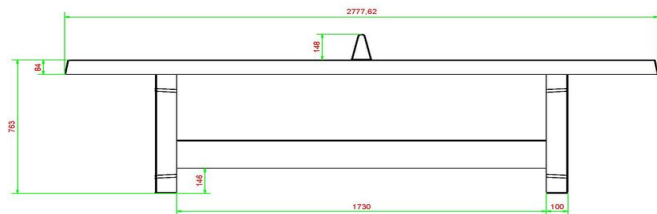

Pingpongtafel gratis geleverd

HeBlad produceert deze tafels zelf en daarom zijn ze vaak uit voorraad en meestal binnen 4 weken te leveren op de gewenste locatie. Als service leveren wij deze geheel gratis en helpen we mee om de tafel op de juiste plek te plaatsen. Op onze website vindt u nog meer informatie en video's over ons leveringsproces. Belangrijk voor de levering is wel dat de locatie goed bereikbaar is. Daarover leest u meer in onze voorwaarden.

Onze producten worden geleverd vanuit onze fabriek in Nederland.

HeBlad
www.HeBlad.com
PP.AB
Gewicht ± 1360 KG

Spécifications Pingpongtafel Antraciet-Beton

Code de produit	PP.AB	Hauteur de la table	76 cm
Couleur	Béton anthracite	Hauteur du filet	14,75 cm
Dimensions plateau de jeu (L x l)	274 x 152 cm	Poids	1360 kg
Dimensions bas de plateau de jeu	278 x 156 cm	Écartement entre les pieds	183 cm (la distance de centre à centre)
Épaisseur plateau	8,4 cm		