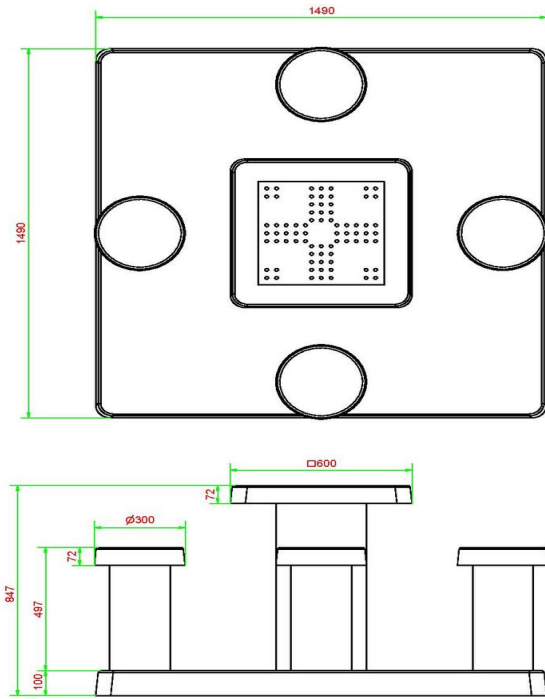

HeBlad
www.HeBlad.com
GT.LD.AB4

± 900 KG.

Spécifications Ludo-tafel Antraciet-Beton

Code de produit	GT.LD.AB4	Hauteur de la table	75 cm
Couleur	Béton anthracite	Hauteur d'assise	50 cm
Dimensions (L x P x H)	149 x 149 x 85 cm	Dimensions plaque de fond (L x P x H)	60 x 60 x 10 cm
Dimensions du plateau de table (L x H)	149 x 60 cm	Poids	900 kg
Epaisseur plateau de table	7 cm		

Produits associés

Onze producten worden geleverd vanuit onze fabriek in Nederland.