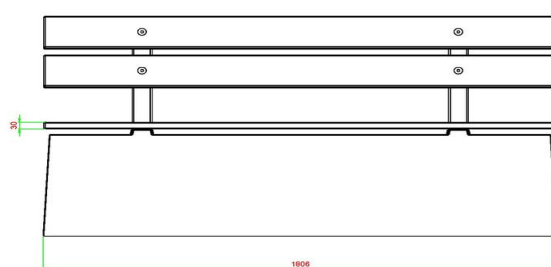

HeBlad
www.HeBlad.com
BB.DLA.ML
gewicht ± 480 KG.

Spécifications Betonbank DeLuxe Antraciet met Leuning

Code de produit	BB.DLA.ML	Matériel assise	Bambou
Couleur	Anthracite laqué	Coin d'assise	103 degrés
Dimensions (L x P x H)	180 x 45 x 95 cm	Nombre d'assises	4
Hauteur d'assise	48,5 cm	Poids	630 kg
Dimensions assise	180 x 30 cm		

Produits associés

Onze producten worden geleverd vanuit onze fabriek in Nederland.