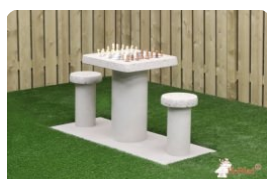

Spécifications Voetbalpop per stuk

Code de produit	HB.FB.DOLL
Matériel	Kunststof

vestigingsadres

HeBlad BV
Diamantweg 22
NL - 5527 LC Hapert

Produits associés

GT.CH.G2

Onze producten worden geleverd vanuit onze fabriek in Nederland.