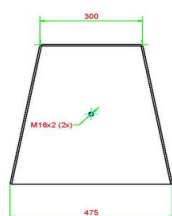

HeBlad
www.HeBlad.com
BB.ST.A

Gewicht ± 800 KG

Spécifications Betonbank Standaard Antraciet

Code de produit	BB.ST.A	Hauteur d'assise	50 cm
Couleur	Anthracite laqué	Matériel assise	Beton
Dimensions (L x P x H)	180 x 47,5 x 50 cm	Nombre d'assises	4
Dimensions assise	175 x 30 cm	Poids	800 kg