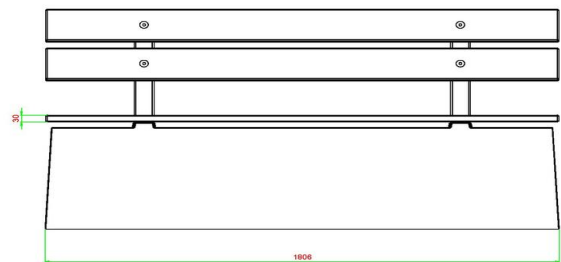

HeBlad
www.HeBlad.com
BB.DLAB.ML
gewicht ± 480 KG.

Spécifications Bank DeLuxe Antraciet-Beton met Leuning

Code de produit	BB.DLAB.ML	Matériel assise	Bambou
Couleur	Béton anthracite	Coin d'assise	103 degrés
Dimensions (L x P x H)	180 x 45 x 95 cm	Nombre d'assises	4
Hauteur d'assise	48,5 cm	Poids	630 kg
Dimensions assise	180 x 30 cm		

Produits associés

Onze producten worden geleverd vanuit onze fabriek in Nederland.