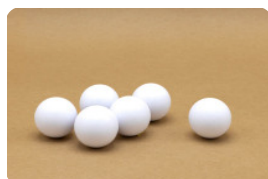

Spécifications Oogbeschermer

Code de produit	HB.FB.eye
Matériel	Rubber

Produits associés

HB.FB.6White