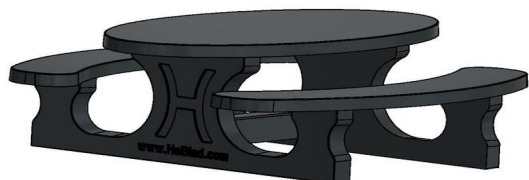

HeBlad
www.HeBlad.com
PS.STA.OV

± 950 KG.

Spécifications Picknickset Standaard Antraciet Ovaal

Code de produit	PS.STA.OV	Hauteur d'assise	50 cm
Couleur	Anthracite laqué	Matériel assise	Beton
Dimensions (L x P x H)	211 x 205 x 75 cm	Écartement entre les pieds	110 cm (la distance de centre à centre)
Dimensions du plateau de table (L x H)	205 x 110 cm	Poids	950 kg
Épaisseur plateau de table	7 cm	Nombre d'assises	8
Hauteur de la table	75 cm