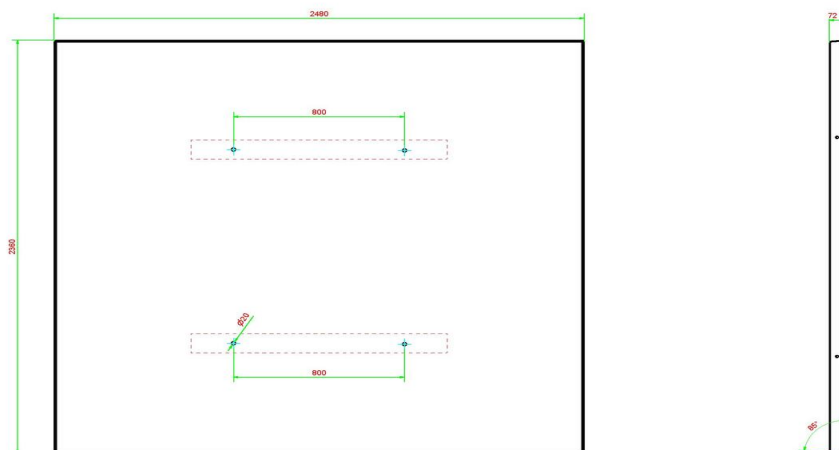

HeBlad
www.HeBlad.com
OP.PS.AB

Gewicht ± 1000 KG.

Spécifications Onderplaat Picknickset Antraciet-Beton

Code de produit	OP.PS.AB	Poids	1000 kg
Couleur	Béton anthracite	Installation de levage	Manchon à vis en béton M16 sur 4 côtés
Dimensions (L x P x H)	248 x 236 x 7 cm	Préparation de montage	trous de passage pour boulon M16
Finition plaque de fond	profile antiderapante		

Produits associés

Onze producten worden geleverd vanuit onze fabriek in Nederland.