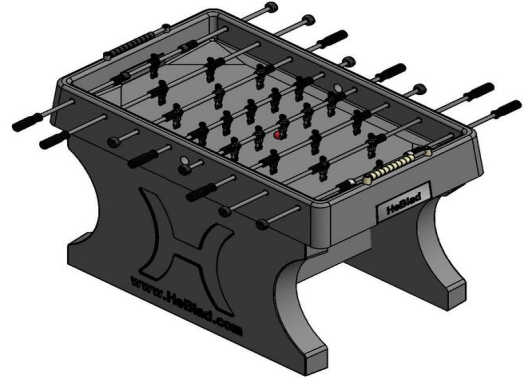

HeBlad
www.HeBlad.com
HB.FB.A

± 700KG

Spécifications Betonnen Tafelvoetbaltafel

Code de produit	HB.FB.A	Poids	700 kg
Couleur	Anthracite laqué	Écartement entre les pieds	60 cm
Dimensions (L x P x H)	137 x 134 x 95 cm		

Produits associés

Onze producten worden geleverd vanuit onze fabriek in Nederland.

BTWnr. NL0063 43 818 B01 • KvK nr. 170 66 364

Rabobank De Kempen, Markt 7, 5531 BA Bladel (NL) • BIC code: RABONL2U • IBAN: NL 20 RABO 0107 5301 12

ING Bank N.V., Foreign Operations, PO Box 1800, 1000 BV Amsterdam (NL) • BIC code: INGBNL2A • IBAN: NL92 INGB 0008 8504 87