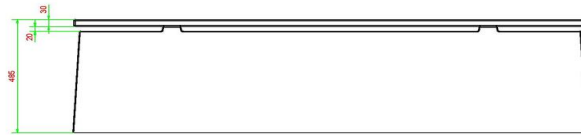

Onze producten worden geleverd vanuit onze fabriek in Nederland.

HeBlad
www.HeBlad.com
BB.DL.A

gewicht ± 700 KG.

Spécifications Betonbank DeLuxe Antraciet

Code de produit	BB.DL.A	Hauteur d'assise	50 cm
Couleur	Anthracite laqué	Matériel assise	Bambou
Dimensions (L x P x H)	180 x 45 x 50 cm	Nombre d'assises	4
Dimensions assise	180 x 30 cm	Poids	700 kg