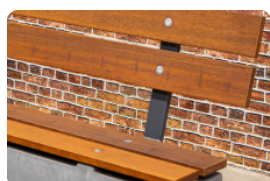

Spécifications Set ovale bamboe planken

Code de produit	PS.Plank.OV
Dimensions (L x P x H)	185 x 79 x 3 cm
Matériel	FSC Bambou
Poids	2 x 12 kg

vestigingsadres

HeBlad BV
Diamantweg 22
NL - 5527 LC Hapert

Produits associés