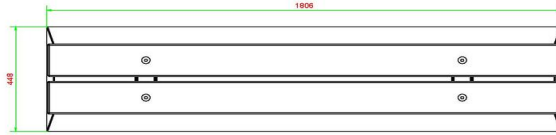

HeBlad
www.HeBlad.com
BB.DL.AB

gewicht ± 700 KG.

Spécifications Bank DeLuxe Antraciet-Beton

Code de produit	BB.DL.AB	Hauteur d'assise	50 cm
Couleur	Béton anthracite	Matériel assise	Bambou
Dimensions (L x P x H)	180 x 45 x 50 cm	Nombre d'assises	4
Dimensions assise	180 x 30 cm	Poids	700 kg