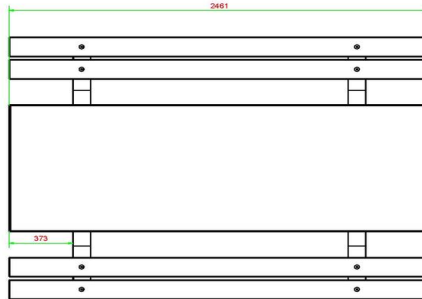

HeBlad
www.HeBlad.com
PS.DLAB.246

± 875 KG.

Spécifications Picknickset DeLuxe Antraciet-Beton 246cm

Code de produit	PS.DLAB.246	Hauteur d'assise	50 cm
Couleur	Béton anthracite	Matériel assise	Bambou
Dimensions (L x P x H)	246 x 193 x 75 cm	Écartement entre les pieds	161 cm (hart op hart)
Dimensions du plateau de table (L x H)	246 x 90 cm	Poids	880 kg
Épaisseur plateau de table	7 cm	Nombre d'assises	10