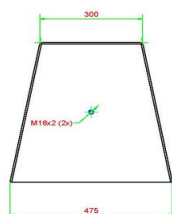

HeBlad
www.HeBlad.nl
BB.ST

Gewicht ± 800 KG

Spécifications Betonbank Standaard

Code de produit	BB.ST	Hauteur d'assise	47,5 cm
Couleur	Béton naturel	Matériel assise	Beton
Dimensions (L x P x H)	180 x 50 x 47,5 cm	Nombre d'assises	4
Dimensions assise	175 x 30 cm	Poids	800 kg