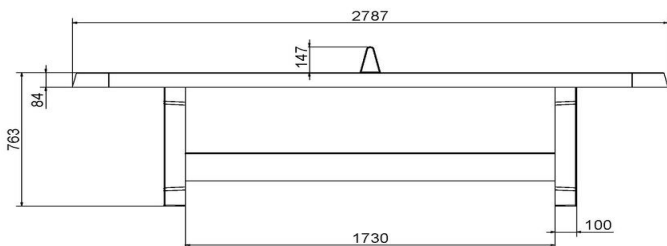

Onze producten worden geleverd vanuit onze fabriek in Nederland.

HeBlad
www.HeBlad.com
PP.AR.BL

Gewicht ± 1360 KG

Spécifications Pingpongtafel Afgerond Blauw

Code de produit	PP.AR.BL	Hauteur de la table	76 cm
Couleur	Bleu - RAL 5005	Hauteur du filet	14,75 cm
Dimensions plateau de jeu (L x l)	274 x 152 cm	Poids	1360 kg
Dimensions bas de plateau de jeu	279 x 157 cm	Écartement entre les pieds	183 cm (la distance de centre à centre)
Épaisseur plateau	8,4 cm		