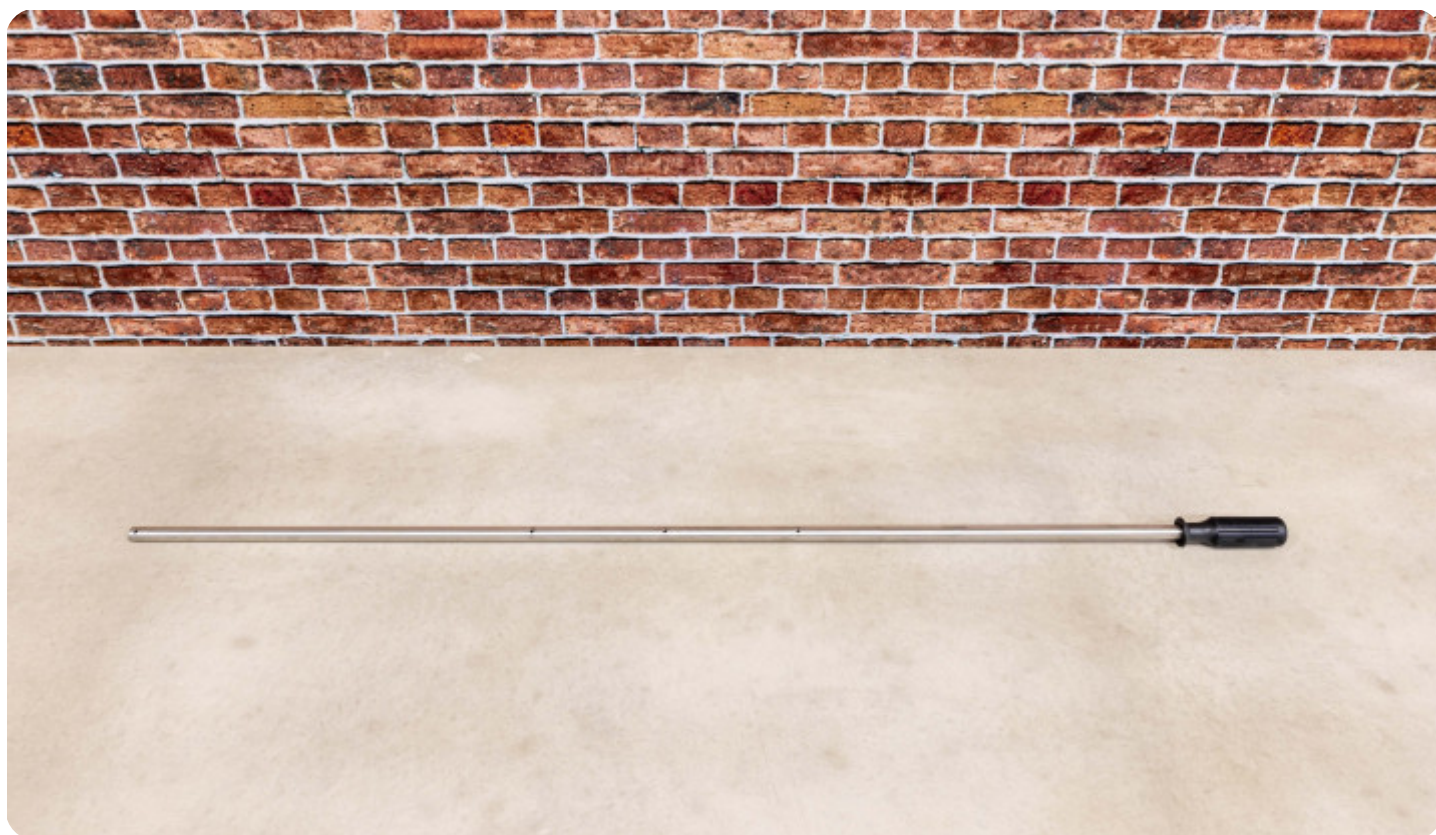

Voetbalstang

Code de produit: HB.FB.Rod

Roestvrij stalen voetbalstang. Uitgevoerd in massief RVS 316L. De stang is voorzien van gaatjes. Omdat de stangen niet gelijk zijn wat betreft de lengte en het aantal gaatjes is het zaak de juiste keuze te maken.
U kunt ook een complete set van 8 stuks bestellen.

€ 50,00 hors TVA
(€ 60,50 TVA incl.)

21 januari 2025 - Prix sujets à changement

Onze producten worden geleverd vanuit onze fabriek in Nederland.

BTWnr. NL0063 43 818 B01 • KvK nr. 170 66 364

Rabobank De Kempen, Markt 7, 5531 BA Bladel (NL) • BIC code: RABONL2U • IBAN: NL 20 RABO 0107 5301 12

ING Bank N.V., Foreign Operations, PO Box 1800, 1000 BV Amsterdam (NL) • BIC code: INGBNL2A • IBAN: NL92 INGB 0008 8504 87