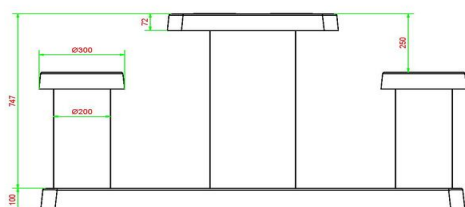

HeBlad
www.HeBlad.com
GT.BG.AB2
Gewicht ± 490 KG.

Spécifications Backgammon Antraciet-beton 2 persoons

Code de produit	GT.BG.AB2	Hauteur de la table	75 cm
Couleur	Béton anthracite	Hauteur d'assise	50 cm
Dimensions (L x P x H)	149 x 59 x 85 cm	Dimensions plaque de fond (L x P x H)	120 x 60 x 10 cm
Dimensions du plateau de table (L x H)	120 x 60 cm	Poids	425 kg
Epaisseur plateau de table	7 cm