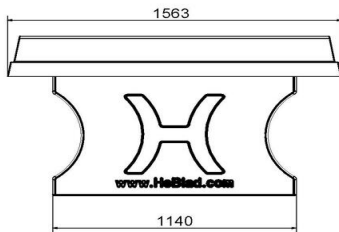

HeBlad
www.HeBlad.com
PP.A

Gewicht ± 1360 KG

Spécifications Pingpongtafel Antraciet

Code de produit	PP.A	Hauteur de la table	76 cm
Couleur	Anthracite - RAL 7016	Hauteur du filet	14,75 cm
Dimensions plateau de jeu (L x l)	274 x 152 cm	Poids	1360 kg
Dimensions bas de plateau de jeu	278 x 156 cm	Écartement entre les pieds	183 cm (la distance de centre à centre)
Épaisseur plateau	8,4 cm