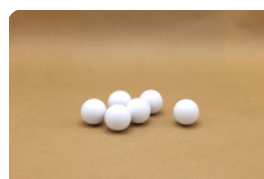

HB.FB.Ball6

Onze producten worden geleverd vanuit onze fabriek in Nederland.