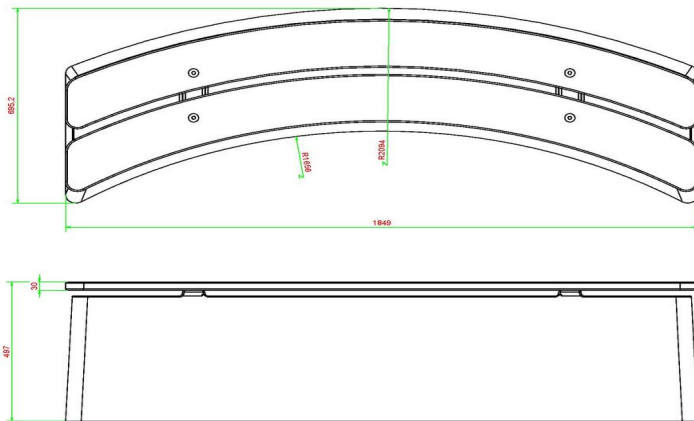

HeBlad
www.HeBlad.com
BB.DLA.OV
gewicht ± 825 KG.

Spécifications Betonbank DeLuxe Ovaal Antraciet

Code de produit	BB.DLA.OV	Matériel assise	Bambou
Couleur	Anthracite laqué	Nombre d'assises	4
Dimensions (L x P x H)	185 x 70 x 50 cm	Poids	825 kg
Hauteur d'assise	50 cm		

Produits associés

Onze producten worden geleverd vanuit onze fabriek in Nederland.