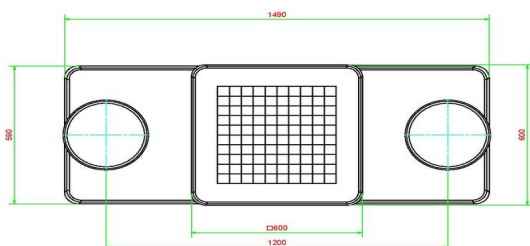

HeBlad
www.HeBlad.com
GT.CK.2
Gewicht ± 490 KG.

Spécifications Damtafel Naturel Beton 2 personnes

Code de produit	GT.CK.2	Hauteur de la table	75 cm
Couleur	Béton naturel	Hauteur d'assise	50 cm
Dimensions (L x P x H)	149 x 59 x 85 cm	Dimensions plaque de fond (L x P x H)	120 x 60 x 10 cm
Dimensions du plateau de table (L x H)	60 x 60 cm	Poids	425 kg
Epaisseur plateau de table	7 cm		

Produits associés

Onze producten worden geleverd vanuit onze fabriek in Nederland.