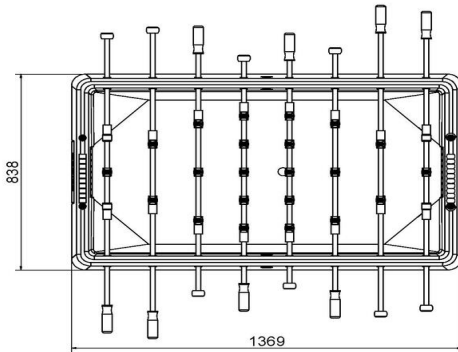

HeBlad
www.HeBlad.com
HB.FB.A

± 700KG

Spécifications Betonnen Tafelvoetbaltafel

Code de produit	HB.FB.A	Poids	700 kg
Couleur	Anthracite laqué	Écartement entre les pieds	60 cm
Dimensions (L x P x H)	137 x 134 x 95 cm		

Produits associés

Onze producten worden geleverd vanuit onze fabriek in Nederland.

BTWnr. NL0063 43 818 B01 • KvK nr. 170 66 364

Rabobank De Kempen, Markt 7, 5531 BA Bladel (NL) • BIC code: RABONL2U • IBAN: NL 20 RABO 0107 5301 12

ING Bank N.V., Foreign Operations, PO Box 1800, 1000 BV Amsterdam (NL) • BIC code: INGBNL2A • IBAN: NL92 INGB 0008 8504 87