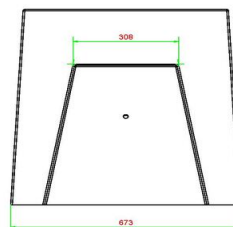

HeBlad
www.HeBlad.com
BB.CK

Gewicht ± 1140 KG.

Spécifications Dambank Naturel Beton

Code de produit	BB.CK	Hauteur de la table	70 cm
Couleur	Béton naturel	Poids	1140 kg
Dimensions (L x P x H)	167 x 67 x 70 cm	Nombre d'assises	2
Hauteur d'assise	50 cm		