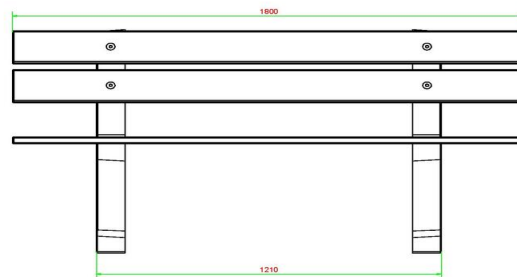

HeBlad
www.HeBlad.com
BB.PB.DUO

±350 KG

Spécifications Parkbank Duo in Naturel Beton

Code de produit	BB.PB.DUO	Matériel assise	Bambou
Couleur	Béton naturel	Coin d'assise	103 degrés
Dimensions (L x P x H)	180 x 106 x 94 cm	Nombre d'assises	8
Hauteur d'assise	50 cm	Poids	350 kg
Dimensions assise	180 x 30 cm	Écartement entre les pieds	111 cm (la distance de centre à centre)

Produits associés

Onze producten worden geleverd vanuit onze fabriek in Nederland.