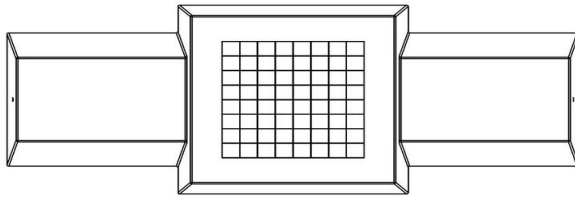

HeBlad
www.HeBlad.com
BB.CH

Gewicht ± 1140 KG.

Spécifications Schaakbank Naturel Beton

Code de produit	BB.CH	Hauteur de la table	70 cm
Couleur	Béton naturel	Poids	1140 kg
Dimensions (L x P x H)	167 x 67 x 70 cm	Nombre d'assises	2
Hauteur d'assise	50 cm