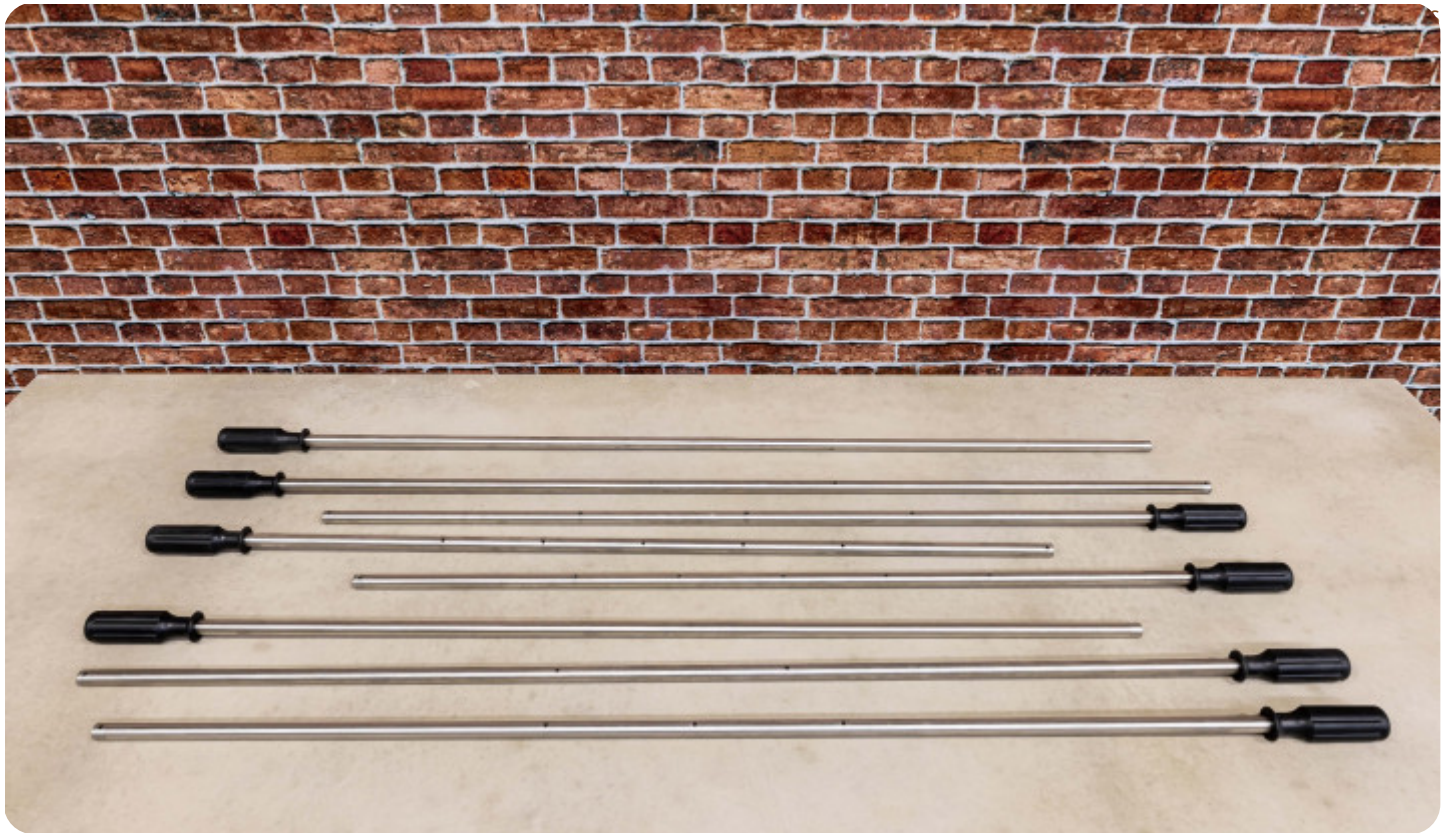

Complete stangenset, 8 stuks

Code de produit: HB.FB.Rodset

€ 375,00 hors TVA
(€ 453,75 TVA incl.)

Massieve stangenset voor tafelfoetbalspel

Tafelfoetbal wordt gespeeld op een speltafel die is uitgerust met massieve roestvrijstalen stangen. Iedere stang heeft een eigen indeling met gaten. Hierin worden namelijk de poppetjes vastgezet, op elke stang op een andere plek. Bij het vervangen van de stangen is het dus essentieel dat de juiste stangen op de goede plek worden teruggeplaatst, anders kan het spel niet goed worden gespeeld. Met deze set van 8 stangen heeft u altijd de juiste stang bij de hand. Wanneer u slechts

,e

,e

n enkele stang wilt vervangen, kunt u er ook voor kiezen om alleen die ene stang te bestellen. Let dan goed op dat u de juiste stang kiest. Bij twijfel adviseren wij u om contact met ons op te nemen.

Hoe wordt een voetbalstang vervangen?

Voor het vervangen van de voetbalstang demonteert u alle poppetjes, handvatten, rubbers en oogbeschermers. Dit doet u met behulp van een

21 januari 2025 - Prix sujets à changement

Onze producten worden geleverd vanuit onze fabriek in Nederland.