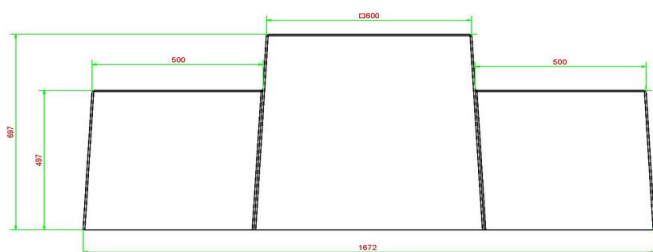

HeBlad
www.HeBlad.com
BB.BG

Gewicht ± 1140 KG.

Spécifications Backgammon-bank Naturel Beton

Code de produit	BB.BG	Hauteur de la table	70 cm
Couleur	Béton naturel	Poids	1140 kg
Dimensions (L x P x H)	167 x 67 x 70 cm	Nombre d'assises	2
Hauteur d'assise	50 cm		