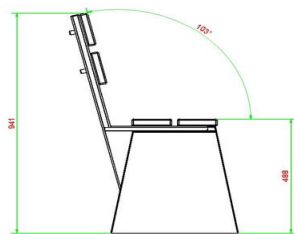

HeBlad
www.HeBlad.com
BB.DLAB.ML
gewicht ± 480 KG.

Spécifications Bank DeLuxe Antraciet-Beton met Leuning

Code de produit	BB.DLAB.ML	Matériel assise	Bambou
Couleur	Béton anthracite	Coin d'assise	103 degrés
Dimensions (L x P x H)	180 x 45 x 95 cm	Nombre d'assises	4
Hauteur d'assise	48,5 cm	Poids	630 kg
Dimensions assise	180 x 30 cm