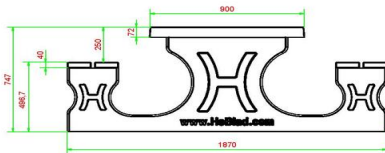

HeBlad
www.HeBlad.com
PS.DLAB.246

± 875 KG.

Spécifications Picknickset DeLuxe Antraciet-Beton 246cm

Code de produit	PS.DLAB.246	Hauteur d'assise	50 cm
Couleur	Béton anthracite	Matériel assise	Bambou
Dimensions (L x P x H)	246 x 193 x 75 cm	Écartement entre les pieds	161 cm (hart op hart)
Dimensions du plateau de table (L x H)	246 x 90 cm	Poids	880 kg
Épaisseur plateau de table	7 cm	Nombre d'assises	10