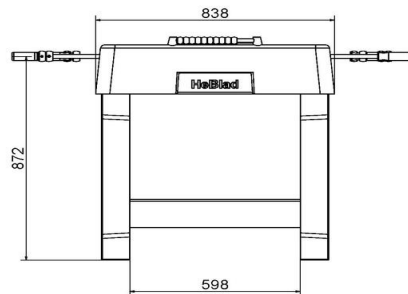

HeBlad
www.HeBlad.com
HB.FB.A

± 700KG

Spécifications Betonnen Tafelvoetbaltafel

Code de produit	HB.FB.A	Poids	700 kg
Couleur	Anthracite laqué	Écartement entre les pieds	60 cm
Dimensions (L x P x H)	137 x 134 x 95 cm