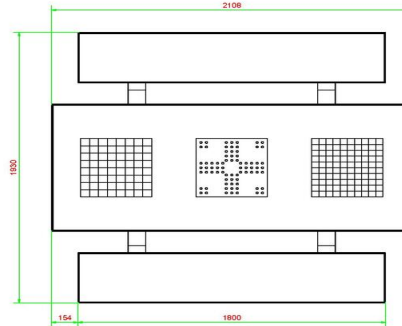

Onze producten worden geleverd vanuit onze fabriek in Nederland.

HeBlad
www.HeBlad.com
PS.ST.GT.132
± 950 KG.

Spécifications Multi-Spellentafel (1-3-2) Standaard

Code de produit	PS.ST.GT.132	Hauteur de la table	75 cm
Couleur	Béton naturel	Hauteur d'assise	50 cm
Dimensions (L x P x H)	210 x 193 x 75 cm	Matériel assise	Beton
Dimensions du plateau de table (L x H)	210 x 90 cm	Écartement entre les pieds	111 cm (la distance de centre à centre)
Epaisseur plateau de table	7 cm	Poids	950 kg