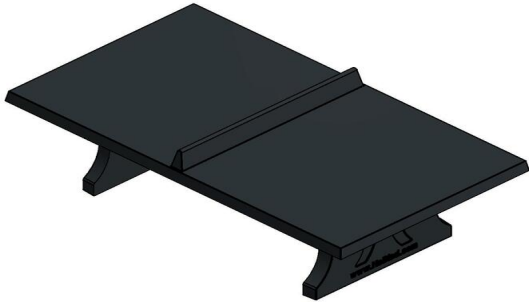

HeBlad
www.HeBlad.com
PP.AB
Gewicht ± 1360 KG

Spécifications Pingpongtafel Antraciet-Beton

Code de produit	PP.AB	Hauteur de la table	76 cm
Couleur	Béton anthracite	Hauteur du filet	14,75 cm
Dimensions plateau de jeu (L x l)	274 x 152 cm	Poids	1360 kg
Dimensions bas de plateau de jeu	278 x 156 cm	Écartement entre les pieds	183 cm (la distance de centre à centre)
Épaisseur plateau	8,4 cm		

Produits associés

Onze producten worden geleverd vanuit onze fabriek in Nederland.