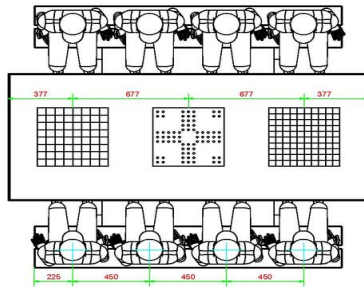

HeBlad
www.HeBlad.com
PS.DLAB.GT.132
± 780 KG.

Spécifications Multi-Spellentafel (1-3-2) DeLuxe Antraciet-Beton

Code de produit	PS.DLAB.GT.132	Hauteur de la table	75 cm
Couleur	Béton anthracite	Hauteur d'assise	50 cm
Dimensions (L x P x H)	210 x 193 x 75 cm	Matériel assise	Bambou
Dimensions du plateau de table (L x H)	210 x 90 cm	Écartement entre les pieds	111 cm (la distance de centre à centre)
Épaisseur plateau de table	7 cm	Poids	780 kg