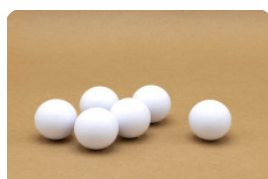

Spécifications Tafelvoetbalballetjes, 25 stuks

Code de produit	HB.FB.25White
Matériel	Kunststof

vestigingsadres

HeBlad BV
Diamantweg 22
NL - 5527 LC Hapert

Produits associés

HB.FB.6White