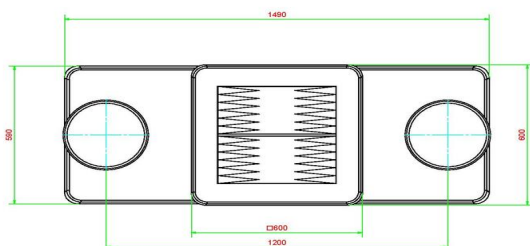

HeBlad
www.HeBlad.com
GT.BG.AB2
Gewicht ± 490 KG.

Spécifications Backgammon Antraciet-beton 2 persoons

Code de produit	GT.BG.AB2	Hauteur de la table	75 cm
Couleur	Béton anthracite	Hauteur d'assise	50 cm
Dimensions (L x P x H)	149 x 59 x 85 cm	Dimensions plaque de fond (L x P x H)	120 x 60 x 10 cm
Dimensions du plateau de table (L x H)	120 x 60 cm	Poids	425 kg
Epaisseur plateau de table	7 cm		

Produits associés

Onze producten worden geleverd vanuit onze fabriek in Nederland.