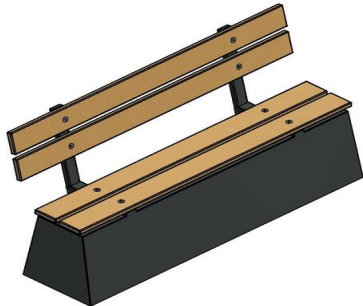

HeBlad
www.HeBlad.com
BB.DLAB.ML
gewicht ± 480 KG.

Spécifications Bank DeLuxe Antraciet-Beton met Leuning

Code de produit	BB.DLAB.ML	Matériel assise	Bambou
Couleur	Béton anthracite	Coin d'assise	103 degrés
Dimensions (L x P x H)	180 x 45 x 95 cm	Nombre d'assises	4
Hauteur d'assise	48,5 cm	Poids	630 kg
Dimensions assise	180 x 30 cm