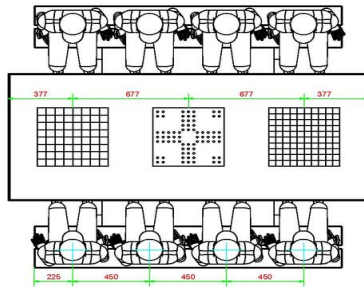

Onze producten worden geleverd vanuit onze fabriek in Nederland.

HeBlad
www.HeBlad.com
PS.DL.GT.132
± 780 KG.

Spécifications Multi-Spellentafel (1-3-2) DeLuxe

Code de produit	PS.DL.GT.132	Hauteur de la table	75 cm
Couleur	Béton naturel	Hauteur d'assise	50 cm
Dimensions (L x P x H)	210 x 193 x 75 cm	Matériel assise	Bambou
Dimensions du plateau de table (L x H)	90 x 90 cm	Écartement entre les pieds	111 cm (la distance de centre à centre)
Épaisseur plateau de table	7 cm	Poids	780 kg