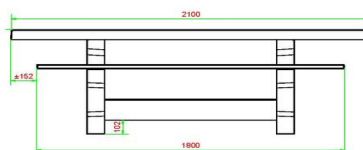

Onze producten worden geleverd vanuit onze fabriek in Nederland.

HeBlad
www.HeBlad.com
PS.DLAB.GT.111

± 780 KG.

Spécifications Multi-Spellentafel (1-1-1) DeLuxe Antraciet-Beton

Code de produit	PS.DLAB.GT.111	Hauteur de la table	75 cm
Couleur	Béton anthracite	Hauteur d'assise	50 cm
Dimensions (L x P x H)	210 x 193 x 75 cm	Matériel assise	Bambou
Dimensions du plateau de table (L x H)	210 x 90 cm	Écartement entre les pieds	111 cm (la distance de centre à centre)
Épaisseur plateau de table	7 cm	Poids	780 kg