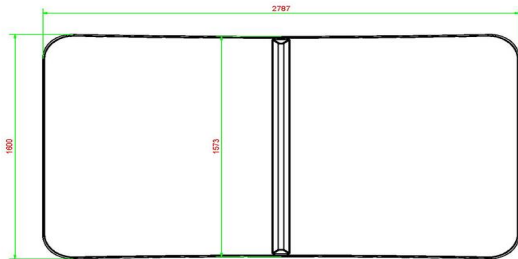

HeBlad
www.HeBlad.com
VV.NT
±1385 KG

Spécifications Voetvolleybaltafel Naturel Beton

Code de produit	VV.NT	Hauteur de la table	76 cm
Couleur	Béton naturel	Hauteur du filet	14,75 cm
Dimensions plateau de jeu (L x l)	274 x 152 cm	Poids	1385 kg
Dimensions bas de plateau de jeu	278 x 156 cm	Écartement entre les pieds	183 cm (la distance de centre à centre)
Épaisseur plateau	8,4 cm		

Produits associés

Onze producten worden geleverd vanuit onze fabriek in Nederland.