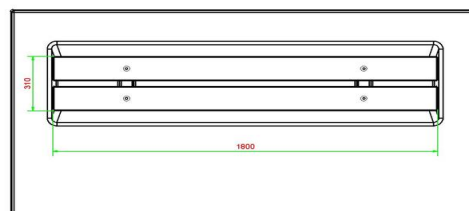

HeBlad
www.HeBlad.com
BB.DL.OP.ZL
gewicht ± 1200 KG.

Spécifications Betonnen zitbank DeLuxe met Onderplaat zonder Leuning

Code de produit	BB.DL.OP.ZL	Matériel assise	Bambou
Couleur	Béton naturel	Nombre d'assises	4
Dimensions (L x P x H)	219,5 x 119 x 56,5 cm	Dimensions plaque de fond (L x P x H)	219,5 x 119 x 8 cm
Hauteur d'assise	45 cm	Finition plaque de fond	Béton lisse
Dimensions assise	180 x 30 cm	Poids	1200 kg