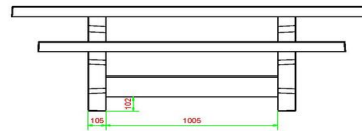

HeBlad
www.HeBlad.com
PS.ST.GT.134
± 950 KG.

Spécifications Multi-Spellentafel (1-3-4) Standard

Code de produit	PS.ST.GT.134	Hauteur de la table	75 cm
Couleur	Béton naturel	Hauteur d'assise	50 cm
Dimensions (L x P x H)	210 x 193 x 75 cm	Matériel assise	Beton
Dimensions du plateau de table (L x H)	210 x 90 cm	Écartement entre les pieds	111 cm (la distance de centre à centre)
Epaisseur plateau de table	7 cm	Poids	950 kg