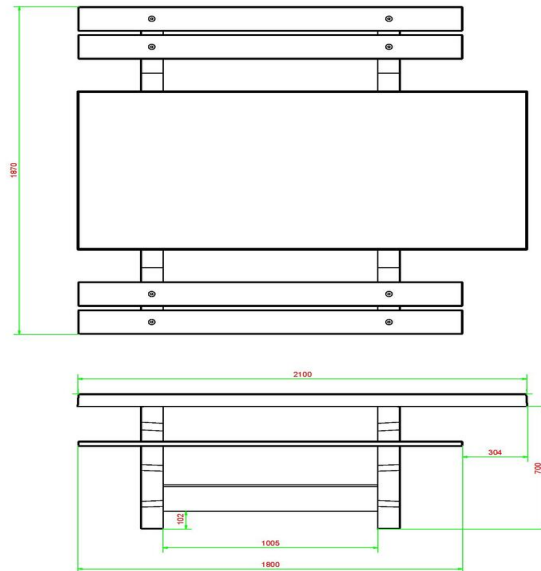

HeBlad
www.HeBlad.com
PS.DLA.RT
± 790 kg

Spécifications Picknickset DeLuxe Antraciet Rolstoeltoegankelijk

Code de produit	PS.DLA.RT	Hauteur d'assise	50 cm
Couleur	Anthracite laqué	Matériel assise	Bambou
Dimensions (L x P x H)	210 x 187 x 77 cm	Écartement entre les pieds	111 cm (la distance de centre à centre)
Dimensions du plateau de table (L x H)	90 x 77 cm	Poids	790 kg
Épaisseur plateau de table	7 cm	Nombre d'assises	7

Produits associés 77 cm

Onze producten worden geleverd vanuit onze fabriek in Nederland.