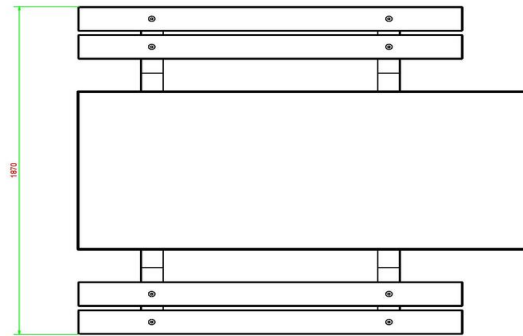

HeBlad
www.HeBlad.com
PS.DL.RT
± 790 kg

Spécifications Picknickset DeLuxe Rolstoeltoegankelijk

Code de produit	PS.DL.RT	Hauteur d'assise	50 cm
Couleur	Béton naturel	Matériel assise	Bambou
Dimensions (L x P x H)	210 x 187 x 77 cm	Écartement entre les pieds	111 cm (la distance de centre à centre)
Dimensions du plateau de table (L x H)	210 x 90 cm	Poids	790 kg
Épaisseur plateau de table	7 cm	Nombre d'assises	7

Produits associés 77 cm

Onze producten worden geleverd vanuit onze fabriek in Nederland.