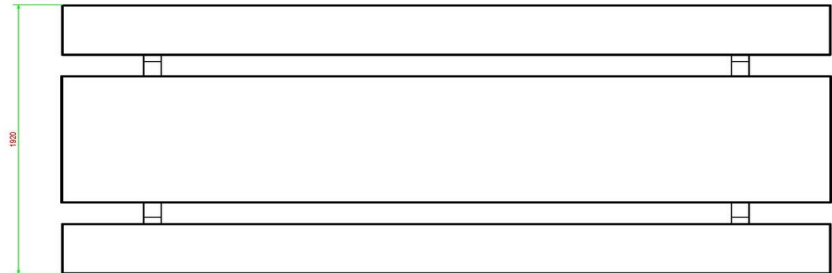

HeBlad
www.HeBlad.com
PS.STAB.XL
± 2100 KG.

Spécifications Picknickset Standaard XL Antraciet-Beton

Code de produit	PS.STAB.XL	Epaisseur plateau de table	7 cm
Couleur	Béton anthracite	Hauteur d'assise	50 cm
Dimensions (L x P x H)	450 x 192 x 75 cm	Poids	2100 kg
Dimensions du plateau de table (L x H)	450 x 90 cm	Matériel assise	Béton
Hauteur de la table	75 cm	Écartement entre les pieds	355 (hart op hart)

Produits associés

Onze producten worden geleverd vanuit onze fabriek in Nederland.