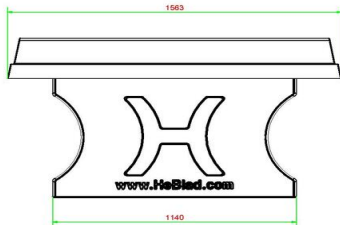

Pingpongtafel gratis geleverd

HeBlad produceert deze tafels zelf en daarom zijn ze vaak uit voorraad en meestal binnen 4 weken te leveren op de gewenste locatie. Als service leveren wij deze geheel gratis en helpen we mee om de tafel op de juiste plek te plaatsen. Op onze website vindt u nog meer informatie en video's over ons leveringsproces. Belangrijk voor de levering is wel dat de locatie goed bereikbaar is. Daarover leest u meer in onze voorwaarden.

Onze producten worden geleverd vanuit onze fabriek in Nederland.

HeBlad
www.HeBlad.com
PP.AB
Gewicht ± 1360 KG

Spécifications Pingpongtafel Antraciet-Beton

Code de produit	PP.AB	Hauteur de la table	76 cm
Couleur	Béton anthracite	Hauteur du filet	14,75 cm
Dimensions plateau de jeu (L x l)	274 x 152 cm	Poids	1360 kg
Dimensions bas de plateau de jeu	278 x 156 cm	Écartement entre les pieds	183 cm (la distance de centre à centre)
Épaisseur plateau	8,4 cm		