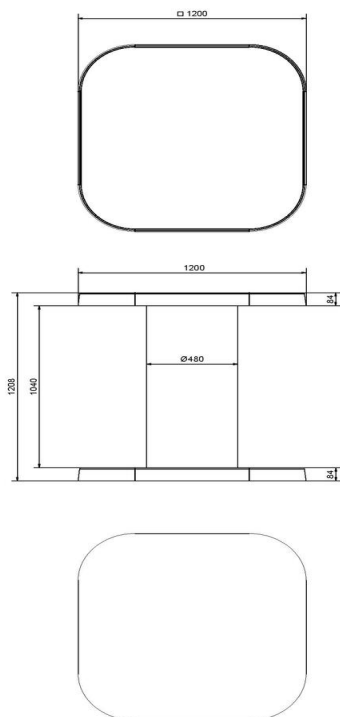

Onze producten worden geleverd vanuit onze fabriek in Nederland.

HeBlad
www.HeBlad.com
HB.ST.A

Gewicht ± 830 KG

Spécifications Statafel Antraciet

Code de produit	HB.ST.A	Hauteur de la table	113 cm
Couleur	Anthracite laqué	Epaisseur plateau de table	8.4 cm
Dimensions (L x P x H)	120 x 120 x 113 cm	Poids	985 kg
Dimensions du plateau de table (L x H)	120 x 120 cm		