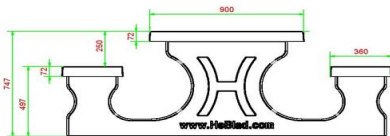

Onze producten worden geleverd vanuit onze fabriek in Nederland.

HeBlad
www.HeBlad.com
PS.ST.GT.132
± 950 KG.

Spécifications Multi-Spellentafel (1-3-2) Standaard

Code de produit	PS.ST.GT.132	Hauteur de la table	75 cm
Couleur	Béton naturel	Hauteur d'assise	50 cm
Dimensions (L x P x H)	210 x 193 x 75 cm	Matériel assise	Beton
Dimensions du plateau de table (L x H)	210 x 90 cm	Écartement entre les pieds	111 cm (la distance de centre à centre)
Epaisseur plateau de table	7 cm	Poids	950 kg