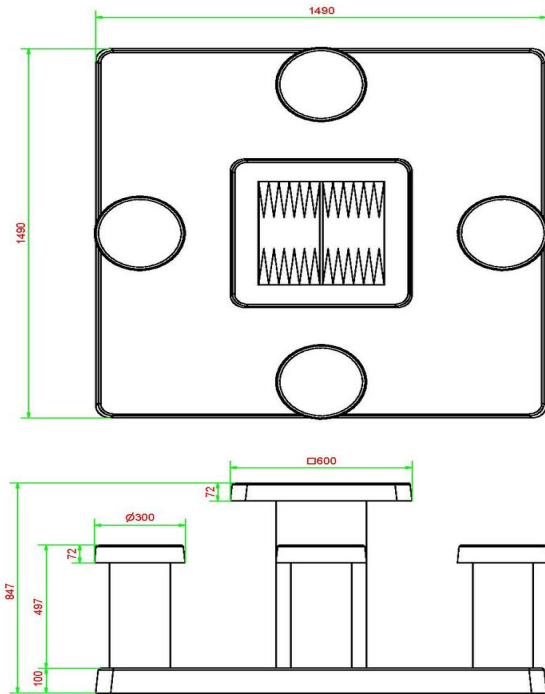

HeBlad
www.HeBlad.com
GT.BG.4

± 900 KG.

Spécifications Backgammon Naturel beton 4 persoons

Code de produit	GT.BG.4	Hauteur de la table	75 cm
Couleur	Béton naturel	Hauteur d'assise	50 cm
Dimensions (L x P x H)	149 x 149 x 85 cm	Dimensions plaque de fond (L x P x H)	600 x 600 x 10 cm
Dimensions du plateau de table (L x H)	600 x 600 cm	Poids	900 kg
Epaisseur plateau de table	7 cm		

Produits associés

Onze producten worden geleverd vanuit onze fabriek in Nederland.