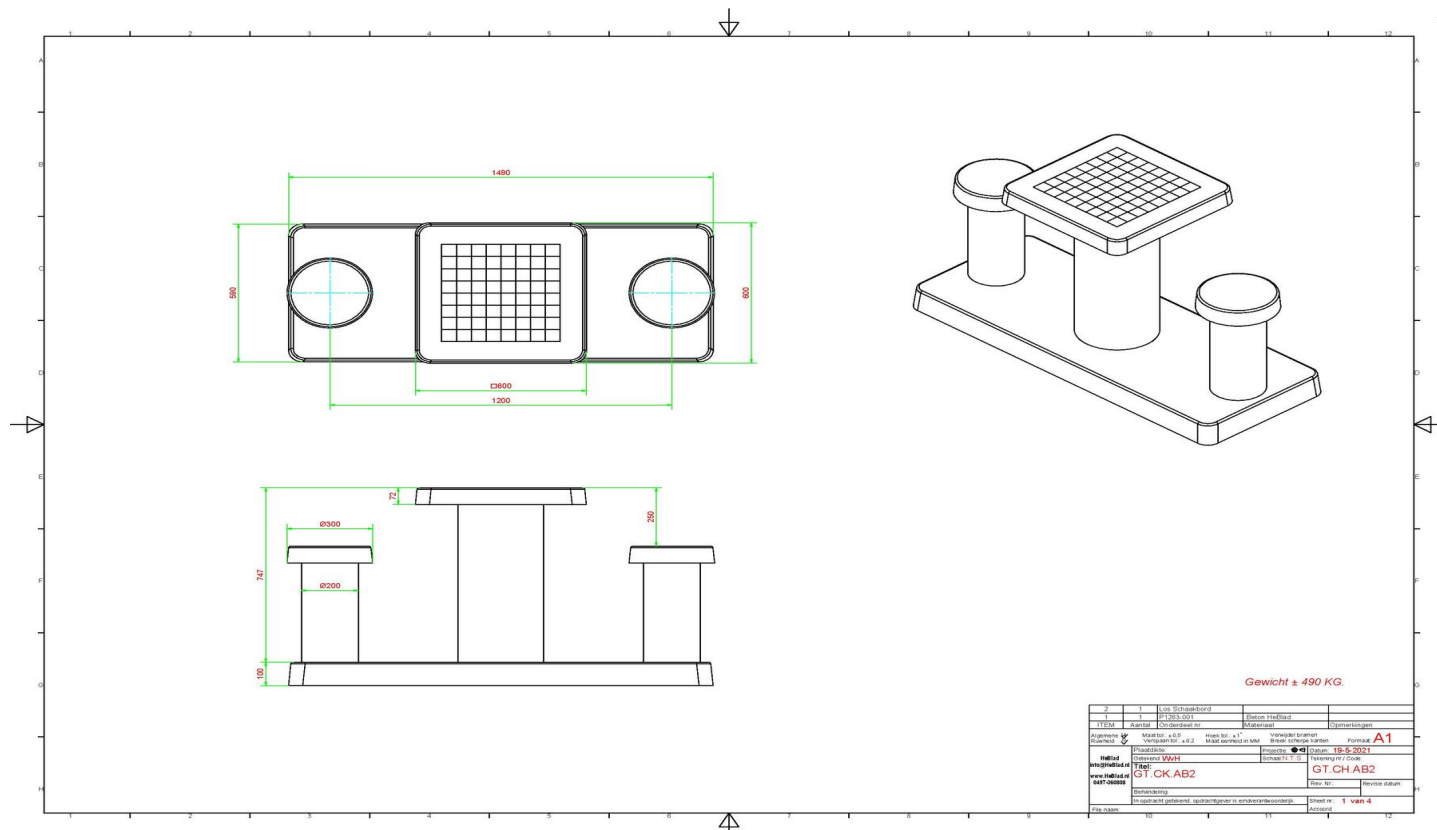

Spécifications Schaaktafel Antraciet-Beton 2 persoons

Code de produit	GT.CH.AB2	Hauteur de la table	75 cm
Couleur	Béton anthracite	Hauteur d'assise	50 cm
Dimensions (L x P x H)	149 x 60 x 85 cm	Dimensions plaque de fond (L x P x H)	1200 x 600 x 10 cm
Dimensions du plateau de table (L x H)	1490 x 60 cm	Poids	425 kg
Epaisseur plateau de table	7 cm		

Produits associés

Onze producten worden geleverd vanuit onze fabriek in Nederland.