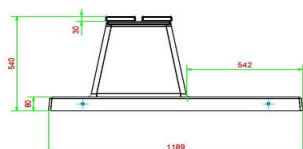

HeBlad
www.HeBlad.com
BB.DL.OP.ZL
gewicht ± 1200 KG.

Spécifications Betonnen zitbank DeLuxe met Onderplaat zonder Leuning

Code de produit	BB.DL.OP.ZL	Matériel assise	Bambou
Couleur	Béton naturel	Nombre d'assises	4
Dimensions (L x P x H)	219,5 x 119 x 56,5 cm	Dimensions plaque de fond (L x P x H)	219,5 x 119 x 8 cm
Hauteur d'assise	45 cm	Finition plaque de fond	Béton lisse
Dimensions assise	180 x 30 cm	Poids	1200 kg