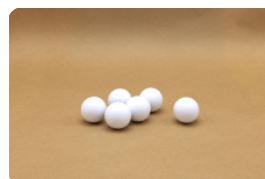

Spécifications Rubberen bumpers, set van 16

Code de produit	HB.FB.Bumperset
Matériel	Rubber

vestigingsadres

HeBlad BV
Diamantweg 22
NL - 5527 LC Hapert

Produits associés

HB.FB.A

PP.AR.BL

GT.CK.G4