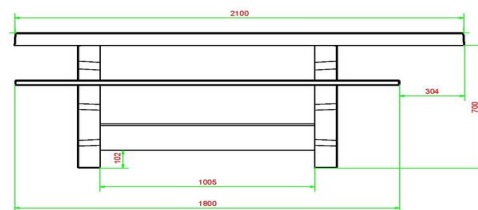

HeBlad
www.HeBlad.com
PS.DL.RT
± 790 kg

Spécifications Picknickset DeLuxe Rolstoeltoegankelijk

Code de produit	PS.DL.RT	Hauteur d'assise	50 cm
Couleur	Béton naturel	Matériel assise	Bambou
Dimensions (L x P x H)	210 x 187 x 77 cm	Écartement entre les pieds	111 cm (la distance de centre à centre)
Dimensions du plateau de table (L x H)	210 x 90 cm	Poids	790 kg
Épaisseur plateau de table	7 cm	Nombre d'assises	7