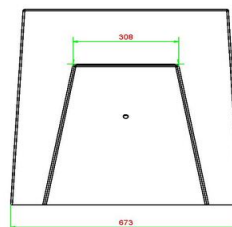

HeBlad
www.HeBlad.com
BB.BG

Gewicht ± 1140 KG.

Spécifications Backgammon-bank Naturel Beton

Code de produit	BB.BG	Hauteur de la table	70 cm
Couleur	Béton naturel	Poids	1140 kg
Dimensions (L x P x H)	167 x 67 x 70 cm	Nombre d'assises	2
Hauteur d'assise	50 cm		