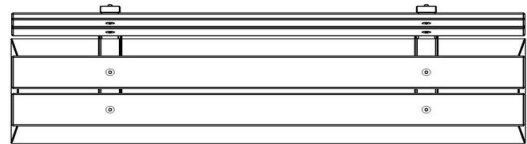

HeBlad
www.HeBlad.com
BB.DLAB.ML
gewicht ± 480 KG.

Spécifications Bank DeLuxe Antraciet-Beton met Leuning

Code de produit	BB.DLAB.ML	Matériel assise	Bambou
Couleur	Béton anthracite	Coin d'assise	103 degrés
Dimensions (L x P x H)	180 x 45 x 95 cm	Nombre d'assises	4
Hauteur d'assise	48,5 cm	Poids	630 kg
Dimensions assise	180 x 30 cm