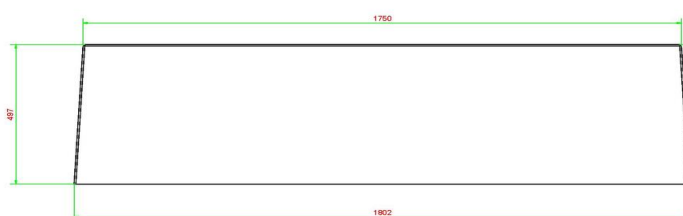

HeBlad
www.HeBlad.com
BB.ST.A

Gewicht ± 800 KG

Spécifications Betonbank Standaard Antraciet

Code de produit	BB.ST.A	Hauteur d'assise	50 cm
Couleur	Anthracite laqué	Matériel assise	Beton
Dimensions (L x P x H)	180 x 47,5 x 50 cm	Nombre d'assises	4
Dimensions assise	175 x 30 cm	Poids	800 kg

Produits associés

Onze producten worden geleverd vanuit onze fabriek in Nederland.