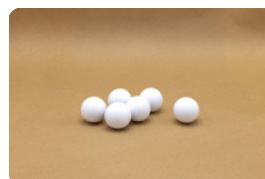

HB.FB.Ball6

Onze producten worden geleverd vanuit onze fabriek in Nederland.