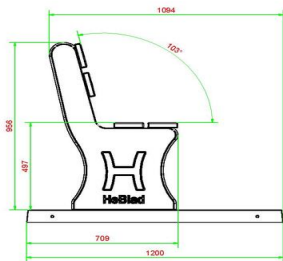

Onze producten worden geleverd vanuit onze fabriek in Nederland.

HeBlad
www.HeBlad.com
BB.PBAB.OP

gewicht ± 700 KG.

Spécifications Parkbank met Onderplaat Antraciet-Beton

Code de produit	BB.PBAB.OP	Matériel assise	Bambou
Couleur	Béton anthracite	Nombre d'assises	4
Dimensions (L x P x H)	248 x 120 x 103 cm	Dimensions plaque de fond (L x P x H)	248 x 120 x 7 cm
Dimensions assise	180 x 30 cm	Finition plaque de fond	profile antiderapante
Hauteur d'assise	49 cm	Poids	700 kg