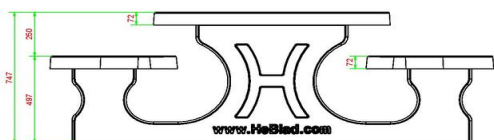

HeBlad
www.HeBlad.com
PS.STA.OV

± 950 KG.

Spécifications Picknickset Standaard Antraciet Ovaal

Code de produit	PS.STA.OV	Hauteur d'assise	50 cm
Couleur	Anthracite laqué	Matériel assise	Beton
Dimensions (L x P x H)	211 x 205 x 75 cm	Écartement entre les pieds	110 cm (la distance de centre à centre)
Dimensions du plateau de table (L x H)	205 x 110 cm	Poids	950 kg
Épaisseur plateau de table	7 cm	Nombre d'assises	8
Hauteur de la table	75 cm