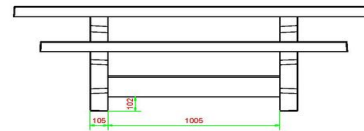

HeBlad
www.HeBlad.com
PS.STAB.GT.134
± 950 KG.

Spécifications Multi-Spellentafel (1-3-4) Standaard Antraciet beton

Code de produit	PS.STAB.GT.134	Hauteur de la table	75 cm
Couleur	Béton anthracite	Hauteur d'assise	50 cm
Dimensions (L x P x H)	210 x 193 x 75 cm	Matériel assise	Beton
Dimensions du plateau de table (L x H)	210 x 90 cm	Écartement entre les pieds	111 cm (la distance de centre à centre)
Épaisseur plateau de table	7 cm	Poids	950 kg