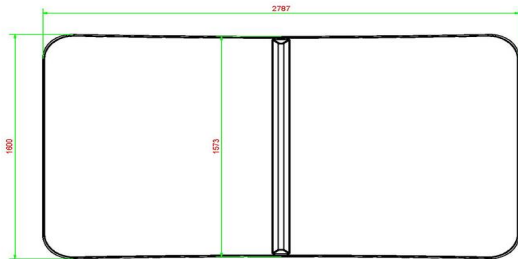

Onze producten worden geleverd vanuit onze fabriek in Nederland.

HeBlad
www.HeBlad.com
VV.AB
±1385 KG

Spécifications Voetvolleybaltafel Antraciet-Beton

Code de produit	VV.AB	Hauteur de la table	76 cm
Couleur	Béton anthracite	Hauteur du filet	14,75 cm
Dimensions plateau de jeu (L x l)	274 x 152 cm	Poids	1385 kg
Dimensions bas de plateau de jeu	278 x 156 cm	Écartement entre les pieds	183 cm (la distance de centre à centre)
Épaisseur plateau	8,4 cm		