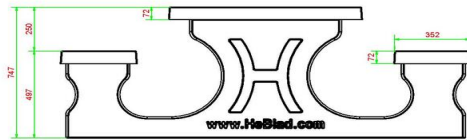

Specificaties van Picknickset Standaard

De picknicksets van HeBlad hebben de perfecte zithoogte van 49,7 cm en de ideale tafelhoogte 74,7 cm. Comfortabel zitten en hangen dus! De grootte van de complete set is 180 x 192 x 75 cm en hij heeft een gewicht van 905 kg. Omdat de kleur antraciet is verwerkt in het beton, blijft de kleur altijd mooi, ook wanneer er enige schade aan de tafel is ontstaan. Het weer en vernielzucht hebben geen enkele invloed op deze picknickset, dat maakt 'm ideaal voor jarenlang intensief buitengebruik en kan prima geplaatst worden op een onbewaakte plek.

Onze producten worden geleverd vanuit onze fabriek in Nederland.

HeBlad
www.HeBlad.com
PS.ST.AB

± 905 KG.

Spécifications Picknickset Standaard Antraciet-Beton

Code de produit	PS.ST.AB	Hauteur d'assise	50 cm
Couleur	Béton anthracite	Matériel assise	Beton
Dimensions (L x P x H)	180 x 192 x 75 cm	Écartement entre les pieds	111 cm (la distance de centre à centre)
Dimensions du plateau de table (L x H)	80 x 90 cm	Poids	905 kg
Épaisseur plateau de table	7 cm	Nombre d'assises	8
Hauteur de la table	75 cm		