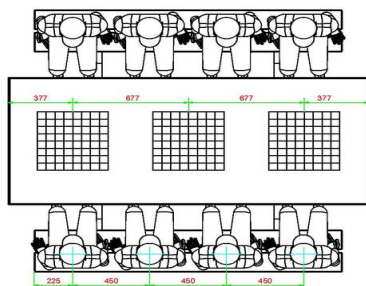

Onze producten worden geleverd vanuit onze fabriek in Nederland.

HeBlad
www.HeBlad.com
PS.DLAB.GT.111

± 780 KG.

Spécifications Multi-Spellentafel (1-1-1) DeLuxe Antraciet-Beton

Code de produit	PS.DLAB.GT.111	Hauteur de la table	75 cm
Couleur	Béton anthracite	Hauteur d'assise	50 cm
Dimensions (L x P x H)	210 x 193 x 75 cm	Matériel assise	Bambou
Dimensions du plateau de table (L x H)	210 x 90 cm	Écartement entre les pieds	111 cm (la distance de centre à centre)
Épaisseur plateau de table	7 cm	Poids	780 kg