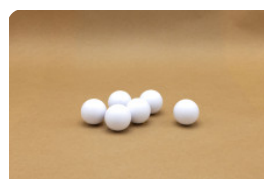

Produits associés

HB.FB.A

PP.R.GR

GT.CK.G2

HB.FB.Ball6

HB.FBSC.set

Onze producten worden geleverd vanuit onze fabriek in Nederland.

Schroef + moer voor poppen 30 mm (13)