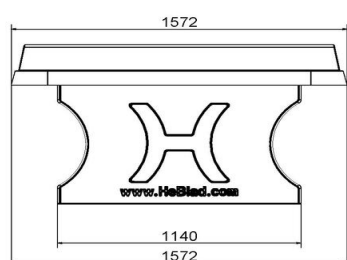

HeBlad
www.HeBlad.com
PP.AR.NT

Gewicht ± 1360 KG

Spécifications Pingpongtafel Afgerond Naturel Beton

Code de produit	PP.AR.NT	Hauteur de la table	76 cm
Couleur	Béton naturel	Hauteur du filet	14,75 cm
Dimensions plateau de jeu (L x l)	274 x 152 cm	Poids	1360 kg
Dimensions bas de plateau de jeu	279 x 157 cm	Écartement entre les pieds	183 cm (la distance de centre à centre)
Épaisseur plateau	8,4 cm