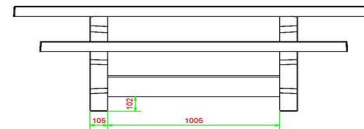

Onze producten worden geleverd vanuit onze fabriek in Nederland.

HeBlad
www.HeBlad.com
PS.ST.GT.132
± 950 KG.

Spécifications Multi-Spellentafel (1-3-2) Standaard

Code de produit	PS.ST.GT.132	Hauteur de la table	75 cm
Couleur	Béton naturel	Hauteur d'assise	50 cm
Dimensions (L x P x H)	210 x 193 x 75 cm	Matériel assise	Beton
Dimensions du plateau de table (L x H)	210 x 90 cm	Écartement entre les pieds	111 cm (la distance de centre à centre)
Epaisseur plateau de table	7 cm	Poids	950 kg