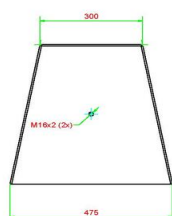

Onze producten worden geleverd vanuit onze fabriek in Nederland.

HeBlad
www.HeBlad.com
BB.ST.AB

Gewicht ± 800 KG

Spécifications Betonbank Standaard Antraciet-Beton

Code de produit	BB.ST.AB	Hauteur d'assise	50 cm
Couleur	Béton anthracite	Matériel assise	Beton
Dimensions (L x P x H)	180 x 47,5 x 50 cm	Nombre d'assises	4
Dimensions assise	175 x 30 cm	Poids	800 kg