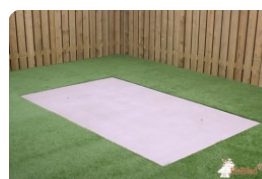

HeBlad
www.HeBlad.com
PP.AR.GR

Gewicht ± 1360 KG

Spécifications Pingpongtafel Afgerond Groen

Code de produit	PP.AR.GR	Hauteur de la table	76 cm
Couleur	Vert - RAL 6009	Hauteur du filet	14,75 cm
Dimensions plateau de jeu (L x l)	274 x 152 cm	Poids	1360 kg
Dimensions bas de plateau de jeu	279 x 157 cm	Écartement entre les pieds	183 cm (la distance de centre à centre)
Épaisseur plateau	8,4 cm		

Produits associés

OP.PP

Onze producten worden geleverd vanuit onze fabriek in Nederland.