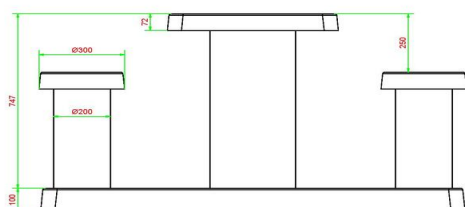

Onze producten worden geleverd vanuit onze fabriek in Nederland.

HeBlad
www.HeBlad.com
GT.CK.AB2
Gewicht ± 490 KG.

Spécifications Damtafel Antraciet-Beton 2 persoons

Code de produit	GT.CK.AB2	Hauteur de la table	75 cm
Couleur	Béton anthracite	Hauteur d'assise	50 cm
Dimensions (L x P x H)	149 x 59 x 85 cm	Dimensions plaque de fond (L x P x H)	60 x 60 x 10 cm
Dimensions du plateau de table (L x H)	60 x 60 cm	Poids	425 kg
Epaisseur plateau de table	7 cm		