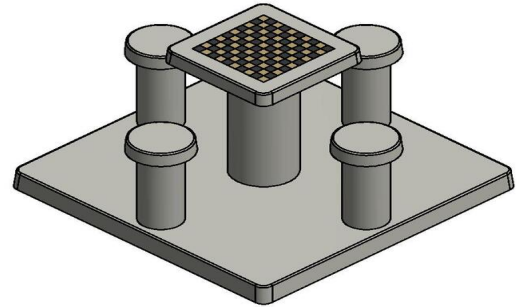

HeBlad
www.HeBlad.com
GT.CK.4

± 900 KG.

Spécifications Damtafel Naturel Beton 4 persons

Code de produit	GT.CK.4	Hauteur de la table	75 cm
Couleur	Béton naturel	Hauteur d'assise	50 cm
Dimensions (L x P x H)	149 x 149 x 85 cm	Dimensions plaque de fond (L x P x H)	149 x 149 x 10 cm
Dimensions du plateau de table (L x H)	60 x 60 cm	Poids	900 kg
Epaisseur plateau de table	7 cm		

Produits associés

Onze producten worden geleverd vanuit onze fabriek in Nederland.