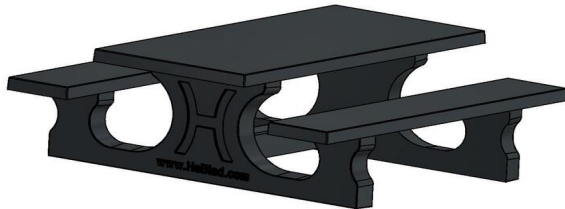

**2e product en volgende voor
€ 1.550,00 per stuk, bespaar 6% !**

21 januari 2025 - Prix sujets à changement

Onze producten worden geleverd vanuit onze fabriek in Nederland.

verschil. Omdat onze speltafels, banken, pingongtafels en picknicksets veelal uit één stuk beton worden gegoten, zijn ze ongevoelig voor vandalisme en ze zijn speciaal ontworpen om jarenlang dienst te doen in de buitenlucht. Hierdoor kunt u meerdere tafels, banken en speltafels eenvoudig combineren op een terrein en heeft u nooit zorgen over de bruikbaarheid of levensduur van uw aanschaf.

Levering van de picknicksets

Picknicksets en de andere robuuste producten van HeBlad zijn vaak uit voorraad leverbaar, wat een snelle levering betekent. Uiterlijk 4 werkweken na het plaatsen van uw bestelling kunt u al genieten van de picknickset. Wij hebben hart voor onze producten, dus we behandelen ze met zorg. Dat geldt ook wanneer de tafels en banken op transport gaan en worden geplaatst. Hiervoor hebben we een aantal leveringsvoorwaarden opgesteld voor u. Neem bij vragen of twijfel altijd contact met ons op.

Onze producten worden geleverd vanuit onze fabriek in Nederland.

HeBlad
www.HeBlad.com
PS.ST.A

± 905 KG.

Spécifications Picknickset Standaard Antraciet

Code de produit	PS.ST.A	Hauteur d'assise	50 cm
Couleur	Anthracite laqué	Matériel assise	Beton
Dimensions (L x P x H)	180 x 192 x 75 cm	Écartement entre les pieds	111 cm (la distance de centre à centre)
Dimensions du plateau de table (L x H)	80 x 90 cm	Poids	905 kg
Épaisseur plateau de table	7 cm	Nombre d'assises	8
Hauteur de la table	75 cm		