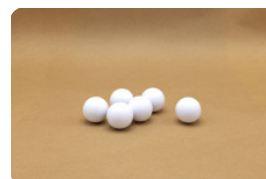

HB.FB.Ball6

Onze producten worden geleverd vanuit onze fabriek in Nederland.

Tafeltennis batjes, set van 4

Code de produit: B.S1

€ 15,00 hors TVA

(€ 18,15 TVA incl.)

Om optimaal gebruik te maken van uw pingpongtafel heeft u een tafeltennis batje en balletje nodig. Bij HeBlad kunt u bij uw pingpongtafel ook de nodige accessoires bestellen. Deze set bestaat uit 4 tafeltennis batjes in verschillende kleuren en 2 pingpong balletjes.