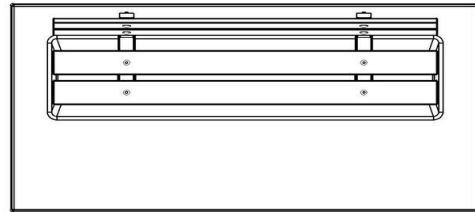

HeBlad
www.HeBlad.com
BB.DLA.OP

gewicht ± 1200 KG.

Spécifications Betonbank DeLuxe Antraciet met Onderplaat en Leuning

Code de produit	BB.DLA.OP	Coin d'assise	103 degrés
Couleur	Anthracite laqué	Nombre d'assises	4
Dimensions (L x P x H)	219,5 x 119 x 103 cm	Dimensions plaque de fond (L x P x H)	219,5 x 119 x 8 cm
Hauteur d'assise	45 cm	Finition plaque de fond	Béton lisse
Dimensions assise	180 x 30 cm	Poids	1230 kg