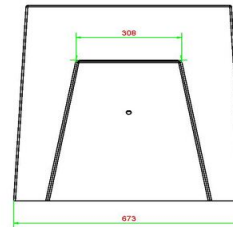

HeBlad
www.HeBlad.com
BB.CH

Gewicht ± 1140 KG.

Spécifications Schaakbank Naturel Beton

Code de produit	BB.CH	Hauteur de la table	70 cm
Couleur	Béton naturel	Poids	1140 kg
Dimensions (L x P x H)	167 x 67 x 70 cm	Nombre d'assises	2
Hauteur d'assise	50 cm