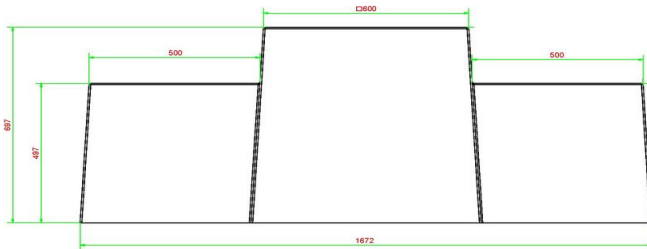

HeBlad
www.HeBlad.com
BB.CK.AB
Gewicht ± 1140 KG.

Spécifications Dambank Antraciet-Beton

Code de produit	BB.CK.AB	Hauteur de la table	70 cm
Couleur	Béton anthracite	Poids	1140 kg
Dimensions (L x P x H)	167 x 67 x 70 cm	Nombre d'assises	2
Hauteur d'assise	50 cm		

Produits associés

Onze producten worden geleverd vanuit onze fabriek in Nederland.