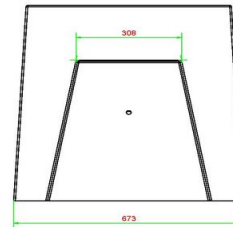

HeBlad
www.HeBlad.com
BB.CK.AB
Gewicht ± 1140 KG.

Spécifications Dambank Antraciet-Beton

Code de produit	BB.CK.AB	Hauteur de la table	70 cm
Couleur	Béton anthracite	Poids	1140 kg
Dimensions (L x P x H)	167 x 67 x 70 cm	Nombre d'assises	2
Hauteur d'assise	50 cm