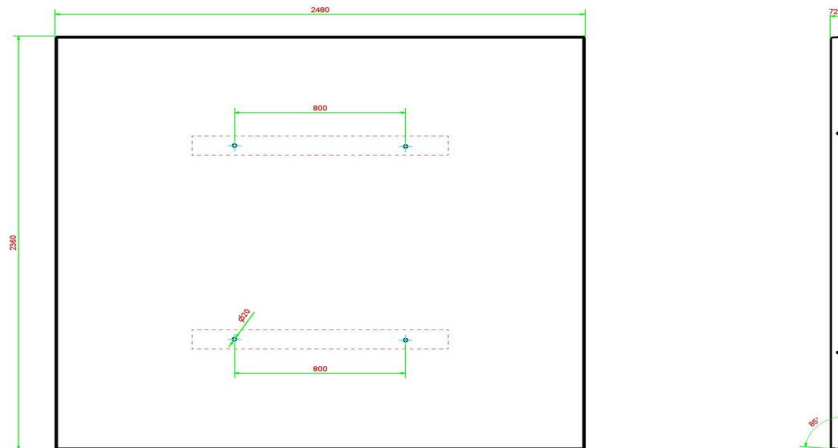

HeBlad
www.HeBlad.com
OP.PS.AB

Gewicht ± 1000 KG.

Spécifications Onderplaat Picknickset Antraciet-Beton

Code de produit	OP.PS.AB	Poids	1000 kg
Couleur	Béton anthracite	Installation de levage	Manchon à vis en béton M16 sur 4 côtés
Dimensions (L x P x H)	248 x 236 x 7 cm	Préparation de montage	trous de passage pour boulon M16
Finition plaque de fond	profile antiderapante		

Produits associés

Onze producten worden geleverd vanuit onze fabriek in Nederland.

BTWnr. NL0063 43 818 B01 • KvK nr. 170 66 364

Rabobank De Kempen, Markt 7, 5531 BA Bladel (NL) • BIC code: RABONL2U • IBAN: NL 20 RABO 0107 5301 12

ING Bank N.V., Foreign Operations, PO Box 1800, 1000 BV Amsterdam (NL) • BIC code: INGBNL2A • IBAN: NL92 INGB 0008 8504 87