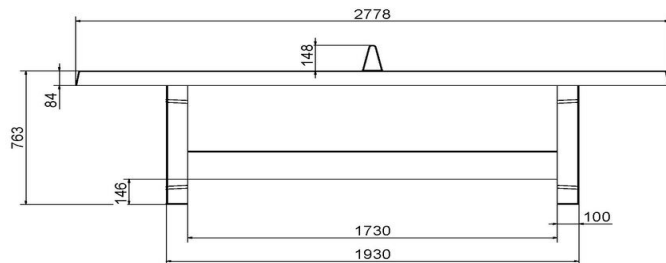

HeBlad
www.HeBlad.com
PP.NT
Gewicht ± 1360 KG

Spécifications Pingpongtafel Naturel Beton

Code de produit	PP.NT	Hauteur de la table	76 cm
Couleur	Béton naturel	Hauteur du filet	14,75 cm
Dimensions plateau de jeu (L x l)	274 x 152 cm	Poids	1360 kg
Dimensions bas de plateau de jeu	278 x 156 cm	Écartement entre les pieds	183 cm (la distance de centre à centre)
Épaisseur plateau	8,4 cm		

Produits associés

Onze producten worden geleverd vanuit onze fabriek in Nederland.

BTWnr. NL0063 43 818 B01 • KvK nr. 170 66 364

Rabobank De Kempen, Markt 7, 5531 BA Bladel (NL) • BIC code: RABONL2U • IBAN: NL 20 RABO 0107 5301 12

ING Bank N.V., Foreign Operations, PO Box 1800, 1000 BV Amsterdam (NL) • BIC code: INGBNL2A • IBAN: NL92 INGB 0008 8504 87