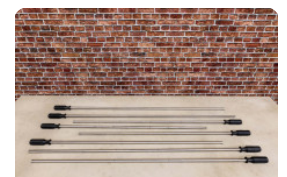

HB.FB.Rodset

Onze producten worden geleverd vanuit onze fabriek in Nederland.

BTWnr. NL0063 43 818 B01 • KvK nr. 170 66 364

Rabobank De Kempen, Markt 7, 5531 BA Bladel (NL) • BIC code: RABONL2U • IBAN: NL 20 RABO 0107 5301 12

ING Bank N.V., Foreign Operations, PO Box 1800, 1000 BV Amsterdam (NL) • BIC code: INGBNL2A • IBAN: NL92 INGB 0008 8504 87