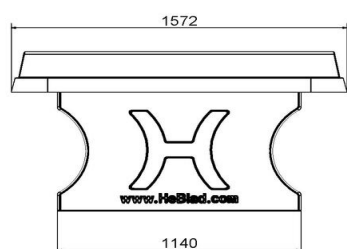

HeBlad
www.HeBlad.com
PP.AR.GR

Gewicht ± 1360 KG

Spécifications Pingpongtafel Afgerond Groen

Code de produit	PP.AR.GR	Hauteur de la table	76 cm
Couleur	Vert - RAL 6009	Hauteur du filet	14,75 cm
Dimensions plateau de jeu (L x l)	274 x 152 cm	Poids	1360 kg
Dimensions bas de plateau de jeu	279 x 157 cm	Écartement entre les pieds	183 cm (la distance de centre à centre)
Épaisseur plateau	8,4 cm