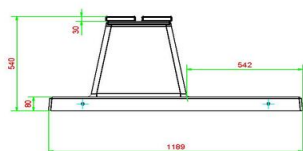

HeBlad
www.HeBlad.com
BB.DLA.OP.ZL
gewicht ± 1200 KG.

Spécifications Betonbank DeLuxe Antraciet met Onderplaat zonder Leuning

Code de produit	BB.DLA.OP.ZL	Matériel assise	Bambou
Couleur	Anthracite laqué	Nombre d'assises	4
Dimensions (L x P x H)	219,5 x 119 x 56,5 cm	Dimensions plaque de fond (L x P x H)	219,5 x 119 x 8 cm
Hauteur d'assise	45 cm	Finition plaque de fond	Béton lisse
Dimensions assise	180 x 30 cm	Poids	1200 kg