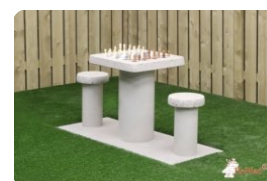

GT.CH.G2

Onze producten worden geleverd vanuit onze fabriek in Nederland.