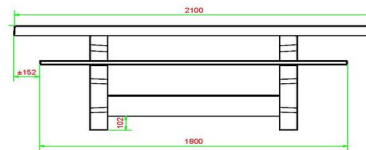

Onze producten worden geleverd vanuit onze fabriek in Nederland.

HeBlad
www.HeBlad.com
PS.DL.GT.132
± 780 KG.

Spécifications Multi-Spellentafel (1-3-2) DeLuxe

Code de produit	PS.DL.GT.132	Hauteur de la table	75 cm
Couleur	Béton naturel	Hauteur d'assise	50 cm
Dimensions (L x P x H)	210 x 193 x 75 cm	Matériel assise	Bambou
Dimensions du plateau de table (L x H)	90 x 90 cm	Écartement entre les pieds	111 cm (la distance de centre à centre)
Épaisseur plateau de table	7 cm	Poids	780 kg