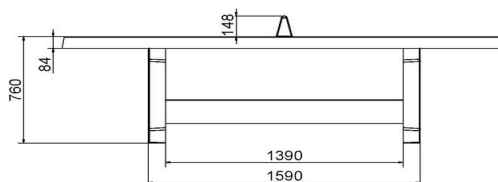

Onze producten worden geleverd vanuit onze fabriek in Nederland.

HeBlad
www.HeBlad.com
PP.R.GR
Gewicht ± 1570 KG

Spécifications Pingpongtafel Rond Groen

Code de produit	PP.R.GR	Hauteur de la table	76 cm
Couleur	Vert - RAL 6009	Hauteur du filet	14,75 cm
Dimensions plateau de jeu (L x l)	ø 260 cm	Poids	1570 kg
Dimensions bas de plateau de jeu	ø 264 cm	Écartement entre les pieds	149 cm (la distance de centre à centre)
Épaisseur plateau	8,4 cm		