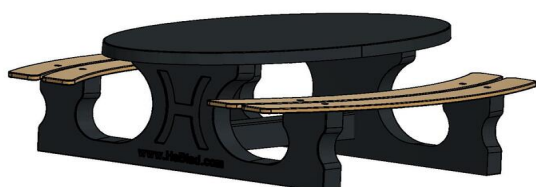

HeBlad
www.HeBlad.com
PS.DLA.OV

± 750 KG.

Spécifications Picknickset DeLuxe Ovaal Antraciet

Code de produit	PS.DLA.OV	Hauteur d'assise	50 cm
Couleur	Anthracite laqué	Matériel assise	Bambou
Dimensions (L x P x H)	211 x 205 x 75 cm	Écartement entre les pieds	110 cm (la distance de centre à centre)
Dimensions du plateau de table (L x H)	205 x 110 cm	Poids	750 kg
Épaisseur plateau de table	7 cm	Nombre d'assises	8
Hauteur de la table	75 cm