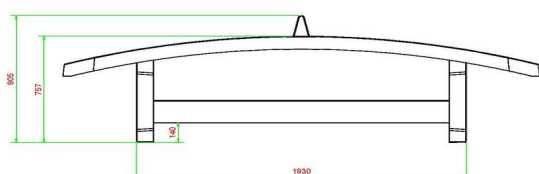

Onze producten worden geleverd vanuit onze fabriek in Nederland.

HeBlad
www.HeBlad.com
V.V.A

±1385 KG

Spécifications Voetvolleybaltafel Antraciet

Code de produit	V.V.A	Hauteur de la table	76 cm
Couleur	Anthracite - RAL 7016	Hauteur du filet	14,75 cm
Dimensions plateau de jeu (L x l)	274 x 152 cm	Poids	1385 kg
Dimensions bas de plateau de jeu	278 x 156 cm	Écartement entre les pieds	183 cm (la distance de centre à centre)
Épaisseur plateau	8,4 cm		