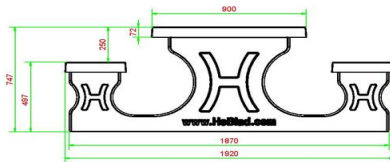

HeBlad
www.HeBlad.com
PS.STAB.246

± 1100 KG.

Spécifications Picknickset Standaard Antraciet-Beton 246cm

Code de produit	PS.STAB.246	Hauteur d'assise	50 cm
Couleur	Béton anthracite	Matériel assise	Beton
Dimensions (L x P x H)	246 x 193 x 75 cm	Écartement entre les pieds	161 cm (hart op hart)
Dimensions du plateau de table (L x H)	246 x 90 cm	Poids	1135 kg
Épaisseur plateau de table	7 cm	Nombre d'assises	10