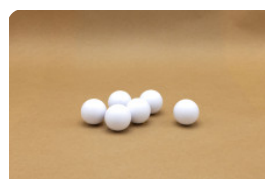

HB.FB.Ball6