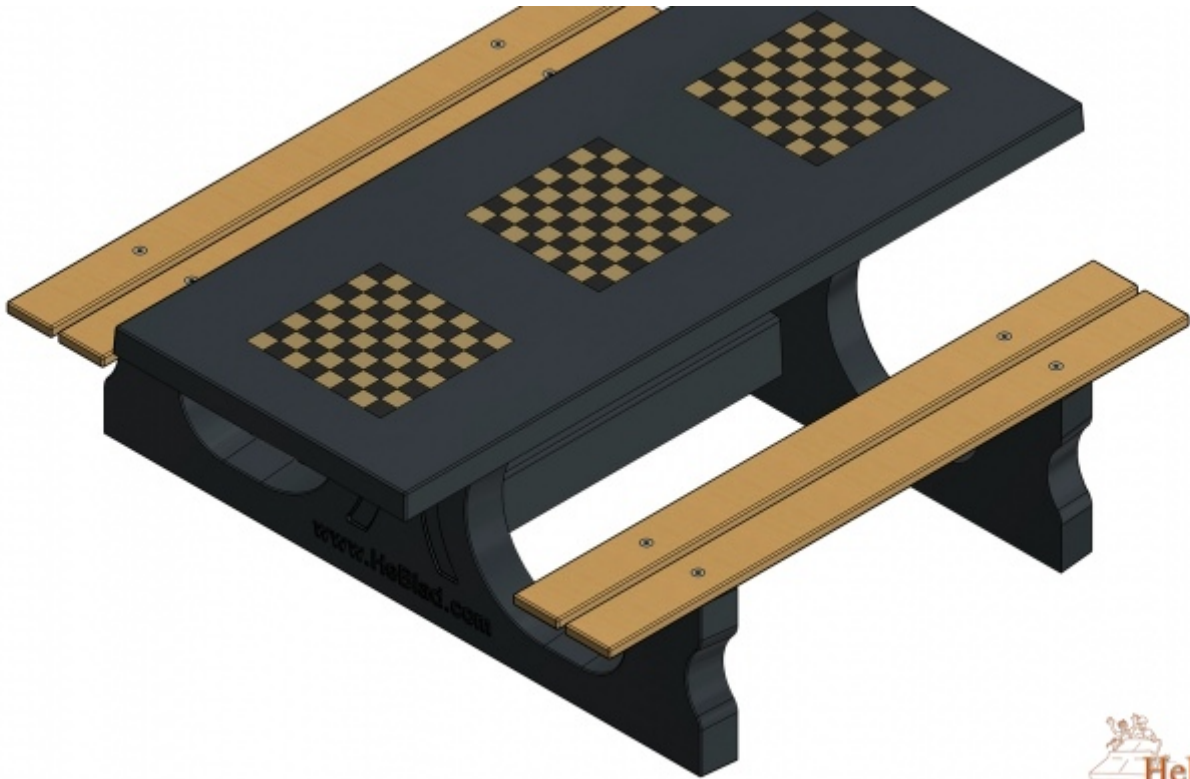

Multi-Spellentafel (1-1-1) DeLuxe Antraciet-Beton

Code de produit: PS.DLAB.GT.111

Uit onze range picknicksets treft u hier de uitvoering mét spelborden geïntegreerd in het tafelblad. De uitvoering 1-1-1 staat voor drie keer een schaakbord. Wat betekenen de codes in de multi-spellentafels?: 1 = Schaakspel 2 = Damspel 3 = Ludospel 4 = Backgammonspel

Uitleg multi-spellentafel

Deze antraciet betonnen tafel is dus uitgerust met drie schaakborden. DeLuxe betekent dat de zittingen van de set gemaakt zijn van bamboe in plaats van het reguliere, wat hardere beton. De zittingen zijn blind gemonteerd, wat ze ongevoelig maakt voor vandalisme. Behalve de bamboe zittingen, is de gehele set vervaardigd uit één stuk beton. De schaakborden zijn in het tafelblad opgenomen, zodat er geen stootranden zijn en de tafel gemakkelijk schoongeveegd kan worden. De bijbehorende schaakstukken worden voor ieder schaakbord gratis meegeleverd.

Mogelijkheden multi-spellentafels HeBlad

Zoals hierboven uitgelegd, kunnen de multi-spellentafels van HeBlad ook op een andere manier worden samengesteld. Wat te denken van drie verschillende spellen in de multi-spellentafel (1-3-4) DeLuxe? Dan heeft u naast het schaakbord

€ 3.050,00 hors TVA
(€ 3.690,50 TVA incl.)

**2e product en volgende voor
€ 2.950,00 per stuk, bespaar 3% !**

21 januari 2025 - Prix sujets à changement

Onze producten worden geleverd vanuit onze fabriek in Nederland.