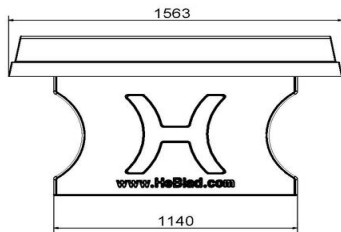

Onze producten worden geleverd vanuit onze fabriek in Nederland.

HeBlad
www.HeBlad.com
PP.NT
Gewicht ± 1360 KG

Spécifications Pingpongtafel Naturel Beton

Code de produit	PP.NT	Hauteur de la table	76 cm
Couleur	Béton naturel	Hauteur du filet	14,75 cm
Dimensions plateau de jeu (L x l)	274 x 152 cm	Poids	1360 kg
Dimensions bas de plateau de jeu	278 x 156 cm	Écartement entre les pieds	183 cm (la distance de centre à centre)
Épaisseur plateau	8,4 cm		