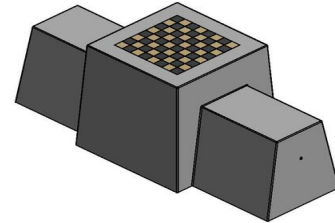

HeBlad
www.HeBlad.com
BB.CH

Gewicht ± 1140 KG.

Spécifications Schaakbank Naturel Beton

Code de produit	BB.CH	Hauteur de la table	70 cm
Couleur	Béton naturel	Poids	1140 kg
Dimensions (L x P x H)	167 x 67 x 70 cm	Nombre d'assises	2
Hauteur d'assise	50 cm