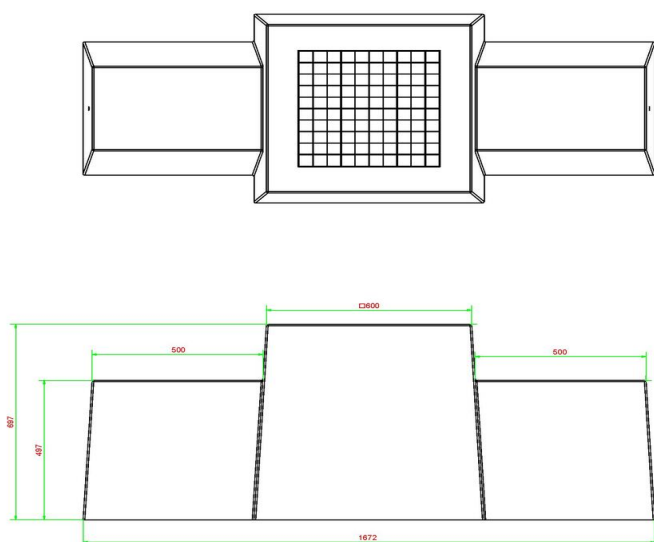

HeBlad
www.HeBlad.com
BB.CK

Gewicht ± 1140 KG.

Spécifications Dambank Naturel Beton

Code de produit	BB.CK	Hauteur de la table	70 cm
Couleur	Béton naturel	Poids	1140 kg
Dimensions (L x P x H)	167 x 67 x 70 cm	Nombre d'assises	2
Hauteur d'assise	50 cm		