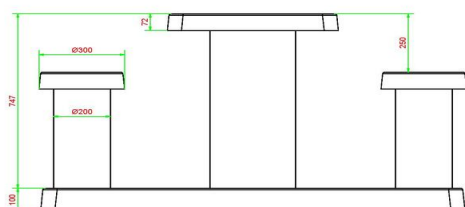

HeBlad
www.HeBlad.com
GT.CK.2
Gewicht ± 490 KG.

Spécifications Damtafel Naturel Beton 2 personnes

Code de produit	GT.CK.2	Hauteur de la table	75 cm
Couleur	Béton naturel	Hauteur d'assise	50 cm
Dimensions (L x P x H)	149 x 59 x 85 cm	Dimensions plaque de fond (L x P x H)	120 x 60 x 10 cm
Dimensions du plateau de table (L x H)	60 x 60 cm	Poids	425 kg
Epaisseur plateau de table	7 cm