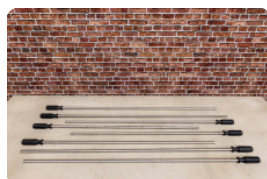

HB.FB.Rodset