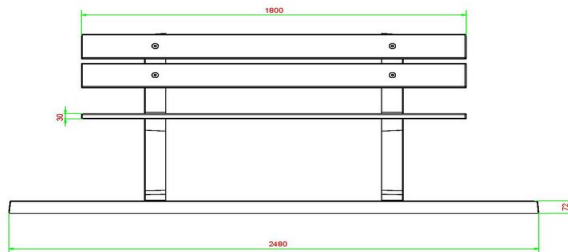

Onze producten worden geleverd vanuit onze fabriek in Nederland.

HeBlad
www.HeBlad.com
BB.PB.OP

gewicht ± 700 KG.

Spécifications Parkbank met Onderplaat

Code de produit	BB.PB.OP	Matériel assise	Bambou
Couleur	Béton naturel	Nombre d'assises	4
Dimensions (L x P x H)	248 x 120 x 103 cm	Dimensions plaque de fond	248 x 120 x 7 cm
Dimensions assise	180 x 30 cm	Finition plaque de fond	profile antiderapante
Hauteur d'assise	49 cm	Poids	700 kg
Coin d'assise	103 degrés		