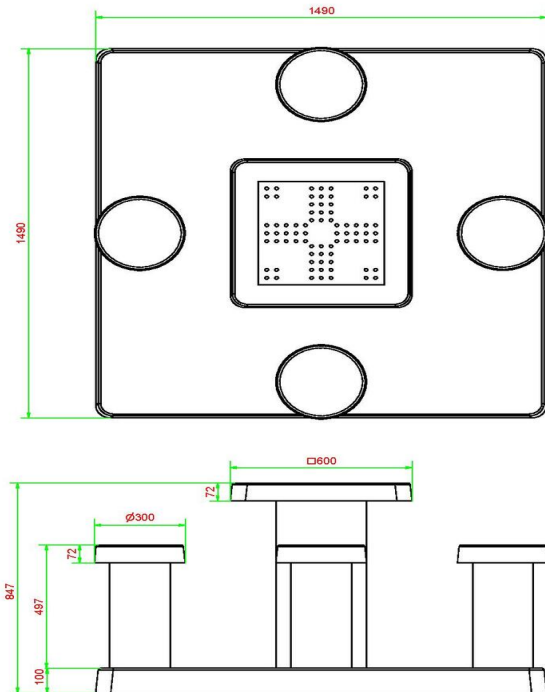

HeBlad
www.HeBlad.com
GT.LD.4

± 900 KG.

Spécifications Ludo-tafel Naturel Beton

Code de produit	GT.LD.4	Hauteur de la table	75 cm
Couleur	Béton naturel	Hauteur d'assise	50 cm
Dimensions (L x P x H)	149 x 149 x 85 cm	Dimensions plaque de fond (L x P x H)	149 x 149 x 10 cm
Dimensions du plateau de table (L x H)	60 x 60 cm	Poids	900 kg
Epaisseur plateau de table	7 cm		

Produits associés

Onze producten worden geleverd vanuit onze fabriek in Nederland.