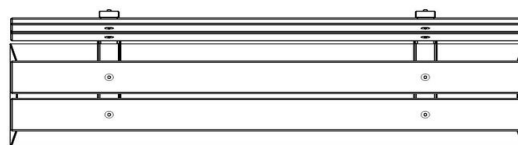

HeBlad
www.HeBlad.com
BB.DLA.ML
gewicht ± 480 KG.

Spécifications Betonbank DeLuxe Antraciet met Leuning

Code de produit	BB.DLA.ML	Matériel assise	Bambou
Couleur	Anthracite laqué	Coin d'assise	103 degrés
Dimensions (L x P x H)	180 x 45 x 95 cm	Nombre d'assises	4
Hauteur d'assise	48,5 cm	Poids	630 kg
Dimensions assise	180 x 30 cm