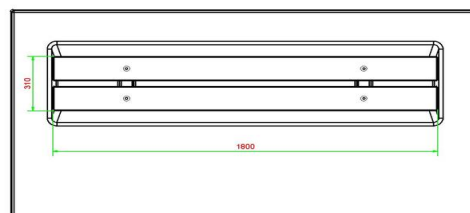

HeBlad
www.HeBlad.com
BB.DLA.OP.ZL
gewicht ± 1200 KG.

Spécifications Betonbank DeLuxe Antraciet met Onderplaat zonder Leuning

Code de produit	BB.DLA.OP.ZL	Matériel assise	Bambou
Couleur	Anthracite laqué	Nombre d'assises	4
Dimensions (L x P x H)	219,5 x 119 x 56,5 cm	Dimensions plaque de fond (L x P x H)	219,5 x 119 x 8 cm
Hauteur d'assise	45 cm	Finition plaque de fond	Béton lisse
Dimensions assise	180 x 30 cm	Poids	1200 kg