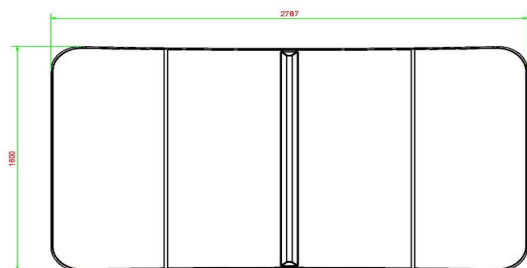

Onze producten worden geleverd vanuit onze fabriek in Nederland.

HeBlad
www.HeBlad.com
V.V.A

±1385 KG

Spécifications Voetvolleybaltafel Antraciet

Code de produit	V.V.A	Hauteur de la table	76 cm
Couleur	Anthracite - RAL 7016	Hauteur du filet	14,75 cm
Dimensions plateau de jeu (L x l)	274 x 152 cm	Poids	1385 kg
Dimensions bas de plateau de jeu	278 x 156 cm	Écartement entre les pieds	183 cm (la distance de centre à centre)
Épaisseur plateau	8,4 cm		