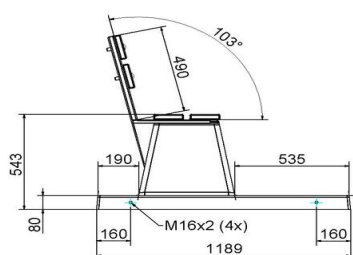

Onze producten worden geleverd vanuit onze fabriek in Nederland.

HeBlad
www.HeBlad.com
BB.DLAB.OP

gewicht ± 1200 KG.

Spécifications Betonbank DeLuxe Antraciet-Beton met Onderplaat en Leuning

Code de produit	BB.DLAB.OP	Coin d'assise	103 degrés
Couleur	Béton anthracite	Nombre d'assises	4
Dimensions (L x P x H)	219,5 x 119 x 103 cm	Dimensions plaque de fond (L x P x H)	219,5 x 119 x 8 cm
Hauteur d'assise	45 cm	Finition plaque de fond	Béton lisse
Dimensions assise	180 x 30 cm	Poids	1230 kg