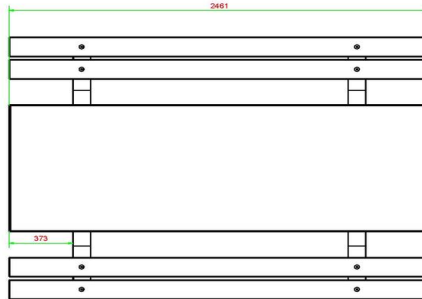

HeBlad
www.HeBlad.com
PS.DLA.246

± 875 KG.

Spécifications Picknickset DeLuxe Antraciet 246cm

Code de produit	PS.DLA.246	Hauteur d'assise	50 cm
Couleur	Anthracite laqué	Matériel assise	Bambou
Dimensions (L x P x H)	246 x 193 x 75 cm	Écartement entre les pieds	161 cm (hart op hart)
Dimensions du plateau de table (L x H)	246 x 90 cm	Poids	880 kg
Épaisseur plateau de table	7 cm	Nombre d'assises	10
Hauteur de la table	75 cm		