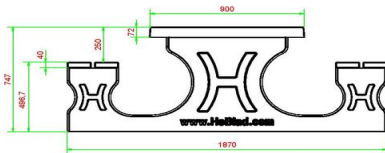

HeBlad
www.HeBlad.com
PS.DLA.246

± 875 KG.

Spécifications Picknickset DeLuxe Antraciet 246cm

Code de produit	PS.DLA.246	Hauteur d'assise	50 cm
Couleur	Anthracite laqué	Matériel assise	Bambou
Dimensions (L x P x H)	246 x 193 x 75 cm	Écartement entre les pieds	161 cm (hart op hart)
Dimensions du plateau de table (L x H)	246 x 90 cm	Poids	880 kg
Épaisseur plateau de table	7 cm	Nombre d'assises	10
Hauteur de la table	75 cm