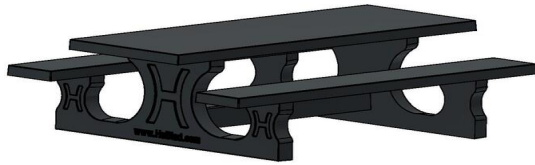

HeBlad
www.HeBlad.com
PS.STA.246

± 1100 KG.

Spécifications Picknickset Standaard Antraciet 246cm

Code de produit	PS.STA.246	Hauteur d'assise	50 cm
Couleur	Anthracite laqué	Matériel assise	Beton
Dimensions (L x P x H)	246 x 193 x 75 cm	Écartement entre les pieds	161 cm (hart op hart)
Dimensions du plateau de table (L x H)	246 x 90 cm	Poids	1135 kg
Epaisseur plateau de table	7 cm	Nombre d'assises	10
Hauteur de la table	75 cm