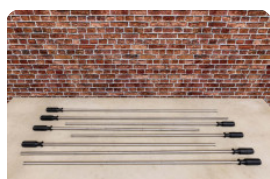

Spécifications Schroef + moer voor poppen 30 mm (13)

Code de produit

FB.S30 set13

vestigingsadres

HeBlad BV
Diamantweg 22
NL - 5527 LC Hapert

Produits associés

HB.FB.Rodset

HB.FBP.Set