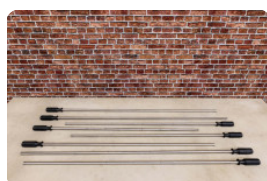

HB.FB.Rodset