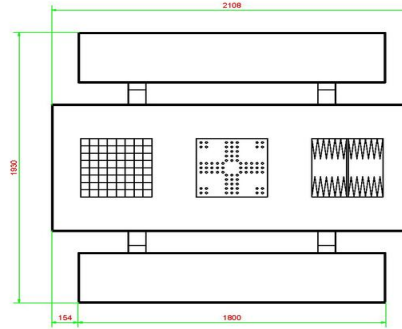

HeBlad
www.HeBlad.com
PS.ST.GT.134
± 950 KG.

Spécifications Multi-Spellentafel (1-3-4) Standard

Code de produit	PS.ST.GT.134	Hauteur de la table	75 cm
Couleur	Béton naturel	Hauteur d'assise	50 cm
Dimensions (L x P x H)	210 x 193 x 75 cm	Matériel assise	Beton
Dimensions du plateau de table (L x H)	210 x 90 cm	Écartement entre les pieds	111 cm (la distance de centre à centre)
Epaisseur plateau de table	7 cm	Poids	950 kg

Produits associés

Onze producten worden geleverd vanuit onze fabriek in Nederland.