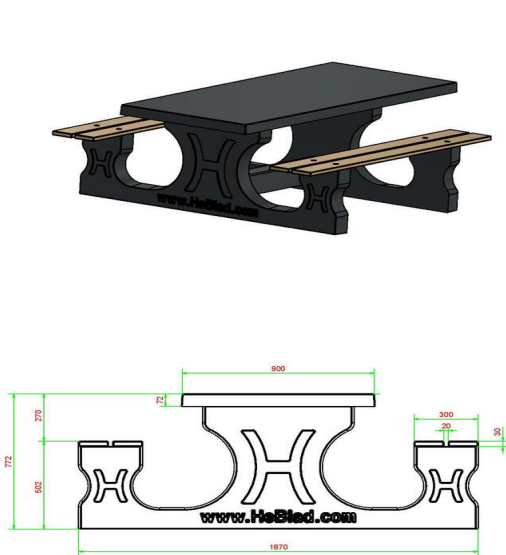

HeBlad
www.HeBlad.com
PS.DLA.RT
± 790 kg

Spécifications Picknickset DeLuxe Antraciet Rolstoeltoegankelijk

Code de produit	PS.DLA.RT	Hauteur d'assise	50 cm
Couleur	Anthracite laqué	Matériel assise	Bambou
Dimensions (L x P x H)	210 x 187 x 77 cm	Écartement entre les pieds	111 cm (la distance de centre à centre)
Dimensions du plateau de table (L x H)	90 x 77 cm	Poids	790 kg
Épaisseur plateau de table	7 cm	Nombre d'assises	7

Produits associés 77 cm

Onze producten worden geleverd vanuit onze fabriek in Nederland.