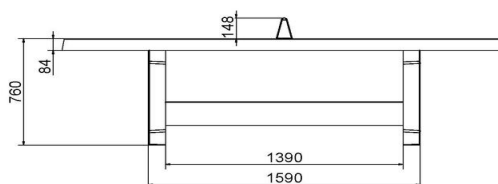

Onze producten worden geleverd vanuit onze fabriek in Nederland.

HeBlad
www.HeBlad.com
PP.R.A
Gewicht ± 1570 KG

Spécifications Pingpongtafel Rond Antraciet

Code de produit	PP.R.A	Hauteur de la table	76 cm
Couleur	Anthracite - RAL 7016	Hauteur du filet	14,75 cm
Dimensions plateau de jeu (L x l)	ø 260 cm	Poids	1570 kg
Dimensions bas de plateau de jeu	ø 264 cm	Écartement entre les pieds	149 cm (la distance de centre à centre)
Épaisseur plateau	8,4 cm		