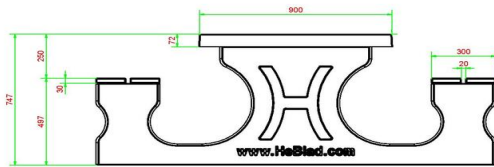

HeBlad
www.HeBlad.com
PS.DL.AB
± 720 KG.

Spécifications Picknickset DeLuxe Antraciet-Beton

Code de produit	PS.DL.AB	Hauteur d'assise	50 cm
Couleur	Béton anthracite	Matériel assise	Bambou
Dimensions (L x P x H)	180 x 187 x 75 cm	Écartement entre les pieds	111 cm (la distance de centre à centre)
Dimensions du plateau de table (L x H)	80 x 90 cm	Poids	720 kg
Épaisseur plateau de table	7 cm	Nombre d'assises	8
Hauteur de la table	75 cm