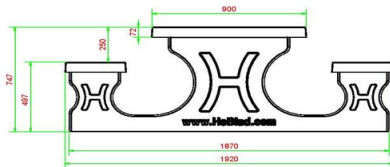

HeBlad
www.HeBlad.com
PS.STA.246

± 1100 KG.

Spécifications Picknickset Standaard Antraciet 246cm

Code de produit	PS.STA.246	Hauteur d'assise	50 cm
Couleur	Anthracite laqué	Matériel assise	Beton
Dimensions (L x P x H)	246 x 193 x 75 cm	Écartement entre les pieds	161 cm (hart op hart)
Dimensions du plateau de table (L x H)	246 x 90 cm	Poids	1135 kg
Epaisseur plateau de table	7 cm	Nombre d'assises	10
Hauteur de la table	75 cm