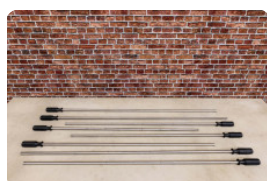

HB.FB.Rodset