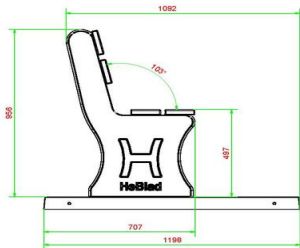

Onze producten worden geleverd vanuit onze fabriek in Nederland.

HeBlad
www.HeBlad.com
BB.PB.OP

gewicht ± 700 KG.

Spécifications Parkbank met Onderplaat

Code de produit	BB.PB.OP	Matériel assise	Bambou
Couleur	Béton naturel	Nombre d'assises	4
Dimensions (L x P x H)	248 x 120 x 103 cm	Dimensions plaque de fond	248 x 120 x 7 cm
Dimensions assise	180 x 30 cm	Finition plaque de fond	profile antiderapante
Hauteur d'assise	49 cm	Poids	700 kg
Coin d'assise	103 degrés		