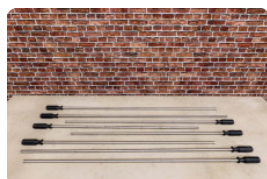

HB.FB.Rodset