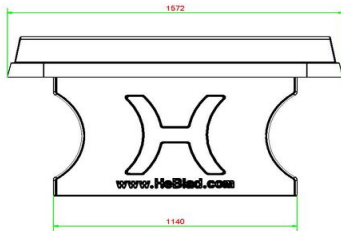

HeBlad
www.HeBlad.com
PP.AR.AB

Gewicht ± 1360 KG

Spécifications Pingpongtafel Afgerond Antraciet-Beton

Code de produit	PP.AR.AB	Hauteur de la table	76 cm
Couleur	Béton anthracite	Hauteur du filet	14,75 cm
Dimensions plateau de jeu (L x l)	274 x 152 cm	Poids	1360 kg
Dimensions bas de plateau de jeu	279 x 157 cm	Écartement entre les pieds	183 cm (la distance de centre à centre)
Épaisseur plateau	8,4 cm