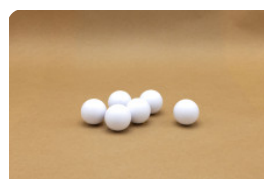

HB.FB.Ball6