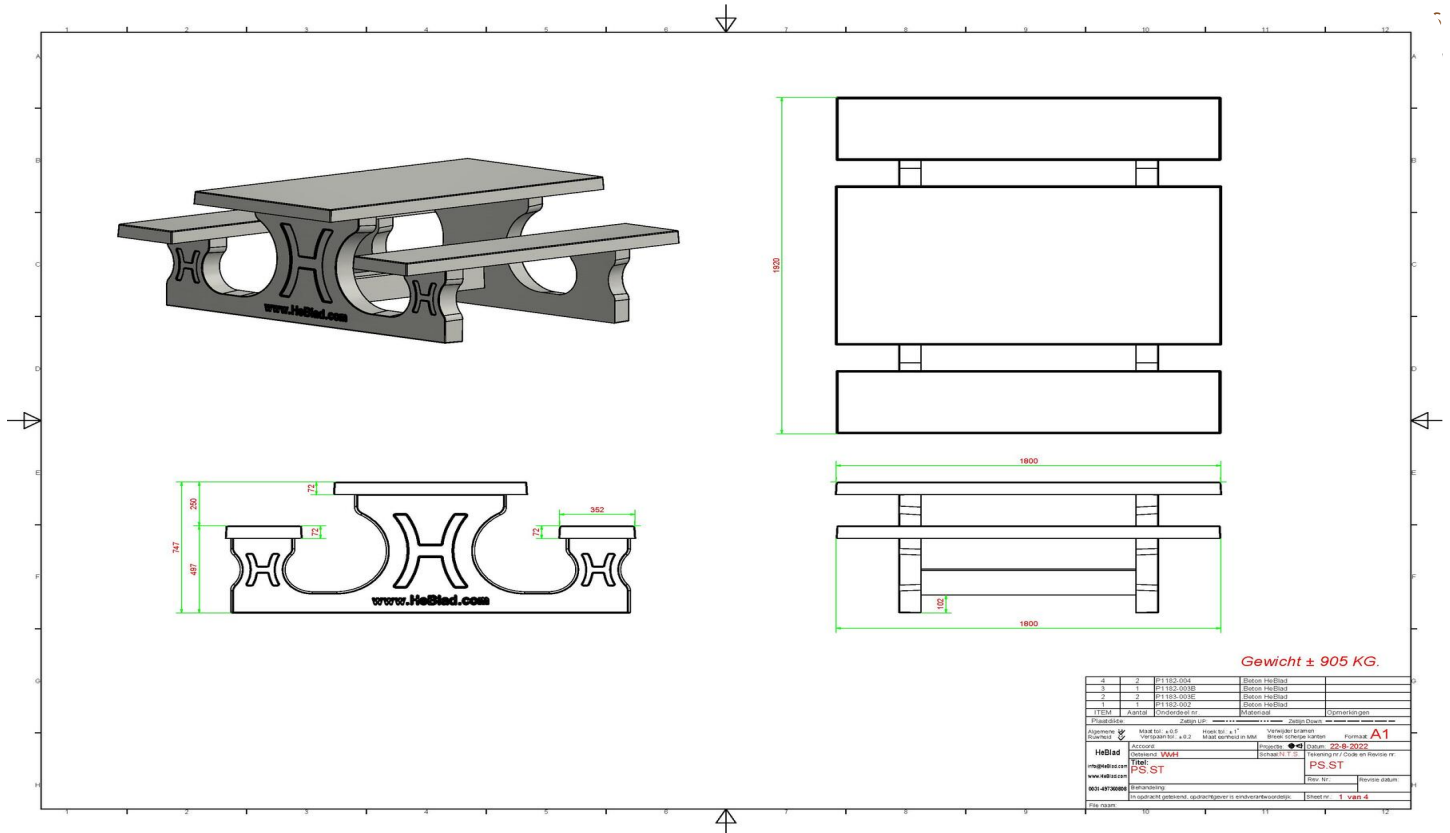

Spécifications Picknickset Standaard

Code de produit	PS.ST	Hauteur d'assise	50 cm
Couleur	Béton naturel	Matériel assise	Beton
Dimensions (L x P x H)	180 x 192 x 75 cm	Écartement entre les pieds	111 cm (la distance de centre à centre)
Dimensions du plateau de table (L x H)	80 x 90 cm	Poids	905 kg
Epaisseur plateau de table	7 cm	Nombre d'assises	8
Hauteur de la table	75 cm		

Produits associés

Onze producten worden geleverd vanuit onze fabriek in Nederland.