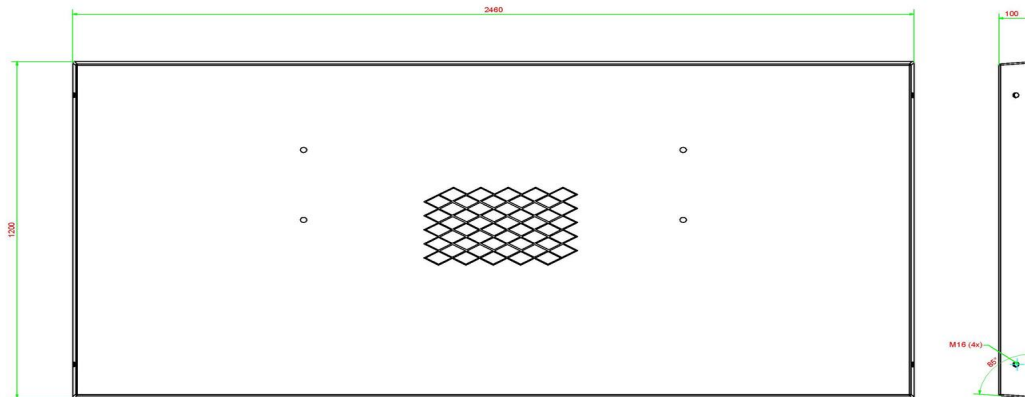

HeBlad
www.HeBlad.com
OP.BB

Gewicht ± 700

Spécifications Onderplaat Betonbank

Code de produit	OP.BB	Poids	525 kg
Couleur	Naturel beton	Finition plaque de fond	profile antiderapante
Dimensions (L x P x H)	248 x 120 x 7 cm	Installation de levage	Manchon à vis en béton M16 sur 4 côtés

Produits associés

Onze producten worden geleverd vanuit onze fabriek in Nederland.