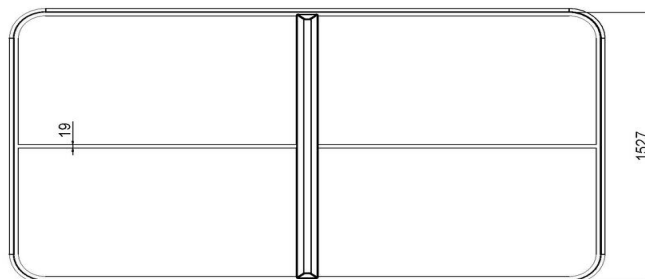

HeBlad
www.HeBlad.com
PP.AR.GR

Gewicht ± 1360 KG

Spécifications Pingpongtafel Afgerond Groen

Code de produit	PP.AR.GR	Hauteur de la table	76 cm
Couleur	Vert - RAL 6009	Hauteur du filet	14,75 cm
Dimensions plateau de jeu (L x l)	274 x 152 cm	Poids	1360 kg
Dimensions bas de plateau de jeu	279 x 157 cm	Écartement entre les pieds	183 cm (la distance de centre à centre)
Épaisseur plateau	8,4 cm		

Produits associés

Onze producten worden geleverd vanuit onze fabriek in Nederland.