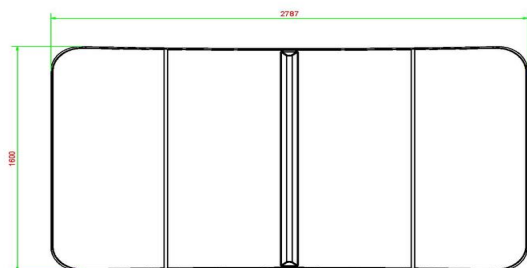

Wat maakt de spel tafels van HeBlad zo sterk?

Onze voetvolleybaltafels zijn, net als onze tafeltennistafels en andere spel- en speeltafels, gemaakt van beton en uit één stuk gegoten. De tafels zijn zeer geschikt voor buiten, speciaal gemaakt om alle weersomstandigheden te doorstaan. De blauwe lak maakt de tafel een lust voor het oog en makkelijk in onderhoud. Het tafelblad is licht gebogen en heeft de afmetingen 274 x 152 cm. Een uitnodigende, degelijke blikvanger op uw terrein met garantie op jarenlang spelplezier.

Levering voetvolleybal tafel

Omdat de speltafels van HeBlad in eigen beheer worden gemaakt en getransporteerd, is een snelle levering gegarandeerd. Wij leveren altijd binnen vier werkweken, en meestal zelfs al binnen 11 werkdagen. Dus wanneer u besluit om deze fantastische, blauwe voetvolleybaltafel te bestellen, zal deze zeer snel worden geplaatst. Bekijk voor het plannen van een plaatsing onze leveringsvoorwaarden.

Onze producten worden geleverd vanuit onze fabriek in Nederland.

HeBlad
www.HeBlad.com
VV.BL

±1385 KG

Spécifications Voetvolleybaltafel Blauw

Code de produit	VV.BL	Hauteur de la table	76 cm
Couleur	Bleu - RAL 5005	Hauteur du filet	14,75 cm
Dimensions plateau de jeu (L x l)	274 x 152 cm	Poids	1385 kg
Dimensions bas de plateau de jeu	278 x 156 cm	Écartement entre les pieds	183 cm (la distance de centre à centre)
Épaisseur plateau	8,4 cm		