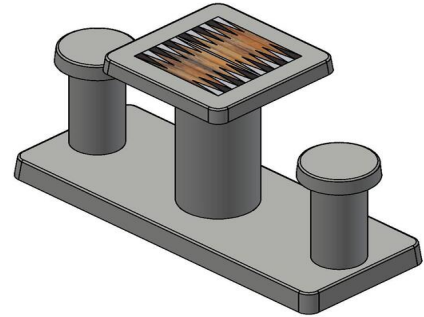

HeBlad
www.HeBlad.com
GT.BG.2

Gewicht ± 490 KG.

Spécifications Backgammon Naturel beton 2 persoons

Code de produit	GT.BG.2	Hauteur de la table	75 cm
Couleur	Béton naturel	Hauteur d'assise	50 cm
Dimensions (L x P x H)	149 x 59 x 85 cm	Dimensions plaque de fond (L x P x H)	120 x 60 x 10 cm
Dimensions du plateau de table (L x H)	120 x 60 cm	Poids	425 kg
Epaisseur plateau de table	7 cm		

Produits associés

Onze producten worden geleverd vanuit onze fabriek in Nederland.