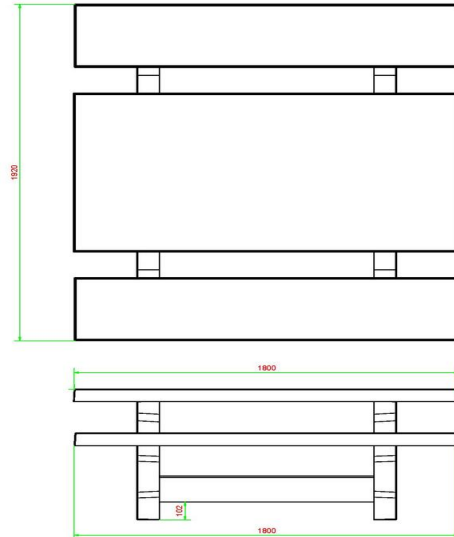

HeBlad
www.HeBlad.com
PS.ST.AB

± 905 KG.

Spécifications Picknickset Standaard Antraciet-Beton

Code de produit	PS.ST.AB	Hauteur d'assise	50 cm
Couleur	Béton anthracite	Matériel assise	Beton
Dimensions (L x P x H)	180 x 192 x 75 cm	Écartement entre les pieds	111 cm (la distance de centre à centre)
Dimensions du plateau de table (L x H)	80 x 90 cm	Poids	905 kg
Épaisseur plateau de table	7 cm	Nombre d'assises	8
Hauteur de la table	75 cm		

Produits associés

Onze producten worden geleverd vanuit onze fabriek in Nederland.