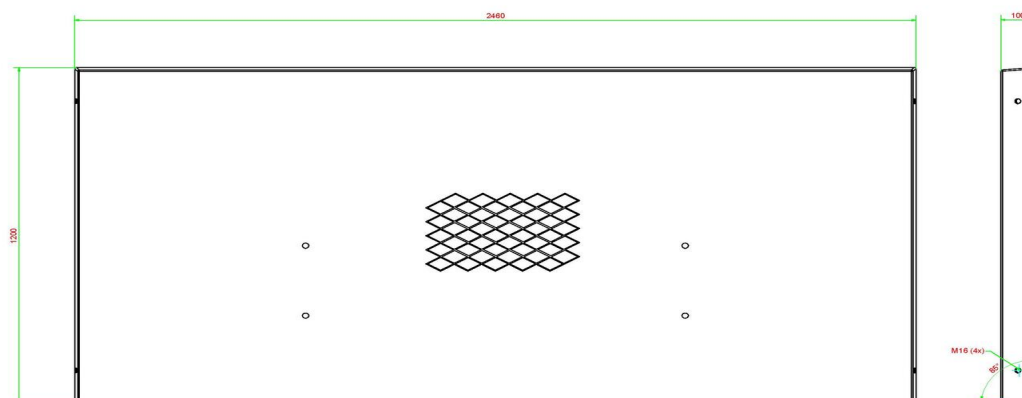

HeBlad
www.HeBlad.com
OP.BB.AB
Gewicht ± 700

Spécifications Onderplaat Bank Antraciet-Beton

Code de produit	OP.BB.AB	Poids	525 kg
Couleur	Béton anthracite	Finition plaque de fond	profile antiderapante
Dimensions (L x P x H)	248 x 120 x 7,2 cm	Installation de levage	Manchon à vis en béton M16 sur 4 côtés

Produits associés

Onze producten worden geleverd vanuit onze fabriek in Nederland.