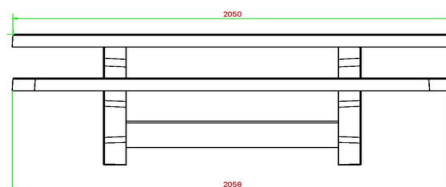

HeBlad
www.HeBlad.com
PS.STA.OV

± 950 KG.

Spécifications Picknickset Standaard Antraciet Ovaal

Code de produit	PS.STA.OV	Hauteur d'assise	50 cm
Couleur	Anthracite laqué	Matériel assise	Beton
Dimensions (L x P x H)	211 x 205 x 75 cm	Écartement entre les pieds	110 cm (la distance de centre à centre)
Dimensions du plateau de table (L x H)	205 x 110 cm	Poids	950 kg
Épaisseur plateau de table	7 cm	Nombre d'assises	8
Hauteur de la table	75 cm