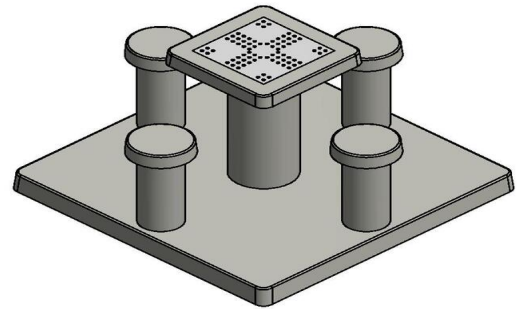

HeBlad
www.HeBlad.com
GT.LD.4

± 900 KG.

Spécifications Ludo-tafel Naturel Beton

Code de produit	GT.LD.4	Hauteur de la table	75 cm
Couleur	Béton naturel	Hauteur d'assise	50 cm
Dimensions (L x P x H)	149 x 149 x 85 cm	Dimensions plaque de fond (L x P x H)	149 x 149 x 10 cm
Dimensions du plateau de table (L x H)	60 x 60 cm	Poids	900 kg
Epaisseur plateau de table	7 cm		

Produits associés

Onze producten worden geleverd vanuit onze fabriek in Nederland.