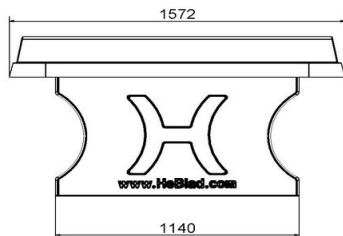

Onze producten worden geleverd vanuit onze fabriek in Nederland.

HeBlad
www.HeBlad.com
PP.AR.BL

Gewicht ± 1360 KG

Spécifications Pingpongtafel Afgerond Blauw

Code de produit	PP.AR.BL	Hauteur de la table	76 cm
Couleur	Bleu - RAL 5005	Hauteur du filet	14,75 cm
Dimensions plateau de jeu (L x l)	274 x 152 cm	Poids	1360 kg
Dimensions bas de plateau de jeu	279 x 157 cm	Écartement entre les pieds	183 cm (la distance de centre à centre)
Épaisseur plateau	8,4 cm		