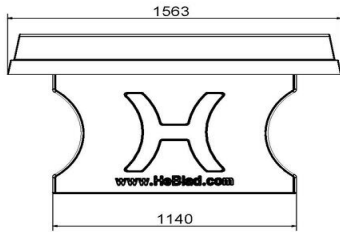

HeBlad
www.HeBlad.com
PP.GR

Gewicht ± 1360 KG

Spécifications Pingpongtafel Groen

Code de produit	PP.GR	Hauteur de la table	76 cm
Couleur	Vert - RAL 6009	Hauteur du filet	14,75 cm
Dimensions plateau de jeu (L x l)	274 x 152 cm	Poids	1360 kg
Dimensions bas de plateau de jeu	278 x 156 cm	Écartement entre les pieds	183 cm (la distance de centre à centre)
Épaisseur plateau	8,4 cm