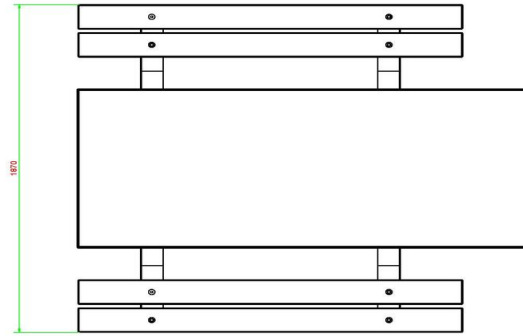

HeBlad
www.HeBlad.com
PS.DLAB.RT
± 790 kg

Spécifications Picknickset DeLuxe Antraciet-Beton Rolstoeltoegankelijk

Code de produit	PS.DLAB.RT	Hauteur d'assise	50 cm
Couleur	Béton anthracite	Matériel assise	Bambou
Dimensions (L x P x H)	210 x 187 x 77 cm	Écartement entre les pieds	111 cm (la distance de centre à centre)
Dimensions du plateau de table (L x H)	210 x 90 cm	Poids	790 kg
Épaisseur plateau de table	7 cm	Nombre d'assises	7

Produits associés 77 cm

Onze producten worden geleverd vanuit onze fabriek in Nederland.