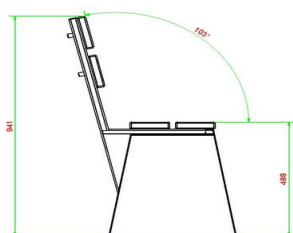

HeBlad
www.HeBlad.com
BB.DLA.ML
gewicht ± 480 KG.

Spécifications Betonbank DeLuxe Antraciet met Leuning

Code de produit	BB.DLA.ML	Matériel assise	Bambou
Couleur	Anthracite laqué	Coin d'assise	103 degrés
Dimensions (L x P x H)	180 x 45 x 95 cm	Nombre d'assises	4
Hauteur d'assise	48,5 cm	Poids	630 kg
Dimensions assise	180 x 30 cm