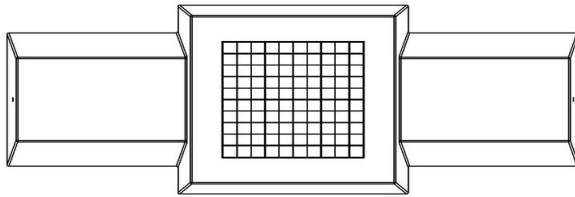

Onze producten worden geleverd vanuit onze fabriek in Nederland.

HeBlad
www.HeBlad.com
BB.CK.AB
Gewicht ± 1140 KG.

Spécifications Dambank Antraciet-Beton

Code de produit	BB.CK.AB	Hauteur de la table	70 cm
Couleur	Béton anthracite	Poids	1140 kg
Dimensions (L x P x H)	167 x 67 x 70 cm	Nombre d'assises	2
Hauteur d'assise	50 cm		