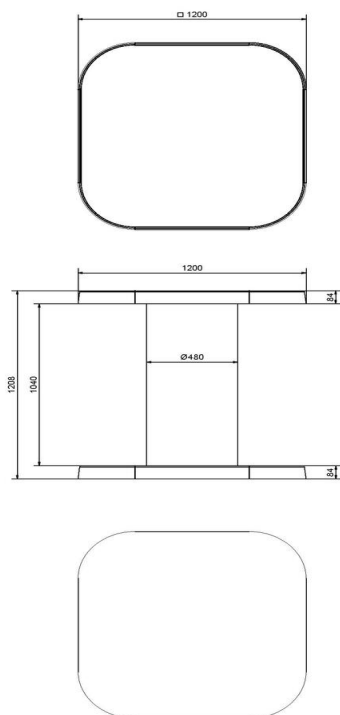

HeBlad
www.HeBlad.com
HB.ST.AB

Gewicht ± 830 KG

Spécifications Statafel Antraciet-Beton

Code de produit	HB.ST.AB	Hauteur de la table	113 cm
Couleur	Béton anthracite	Epaisseur plateau de table	8.4 cm
Dimensions (L x P x H)	120 x 120 x 113 cm	Poids	985 kg
Dimensions du plateau de table (L x H)	120 x 120 cm		

Produits associés

Onze producten worden geleverd vanuit onze fabriek in Nederland.