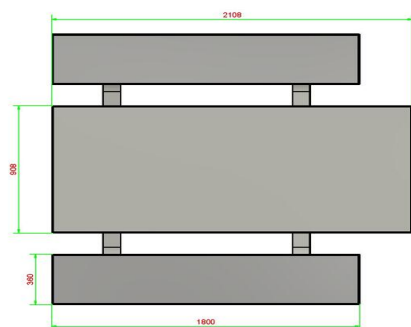

HeBlad
www.HeBlad.com
PS.ST.RT
± 970 kg

Spécifications Picknickset Standaard Rolstoeltoegankelijk

Code de produit	PS.ST.RT	Hauteur d'assise	50 cm
Couleur	Béton naturel	Matériel assise	Béton
Dimensions (L x P x H)	210 x 187 x 77 cm	Écartement entre les pieds	111 cm (Hart op Hart)
Dimensions du plateau de table (L x H)	210 x 90	Poids	970 kg
Épaisseur plateau de table	7 cm	Nombre d'assises	7

Produits associés 77 cm

Onze producten worden geleverd vanuit onze fabriek in Nederland.