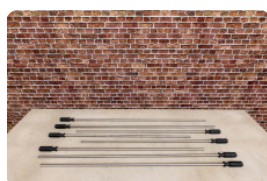

HB.FB.Rodset