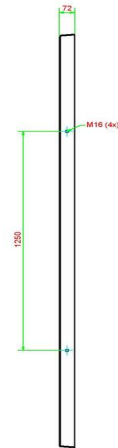

HeBlad
www.HeBlad.com
OP.PS

Gewicht ± 1000 KG.

Spécifications Onderplaat Picknickset

Code de produit	OP.PS	Poids	1000 kg
Couleur	Béton naturel	Installation de levage	Manchon à vis en béton M16 sur 4 côtés
Dimensions (L x P x H)	248 x 236 x 7 cm	Préparation de montage	trous de passage pour boulon M16
Finition plaque de fond	profile antiderapante