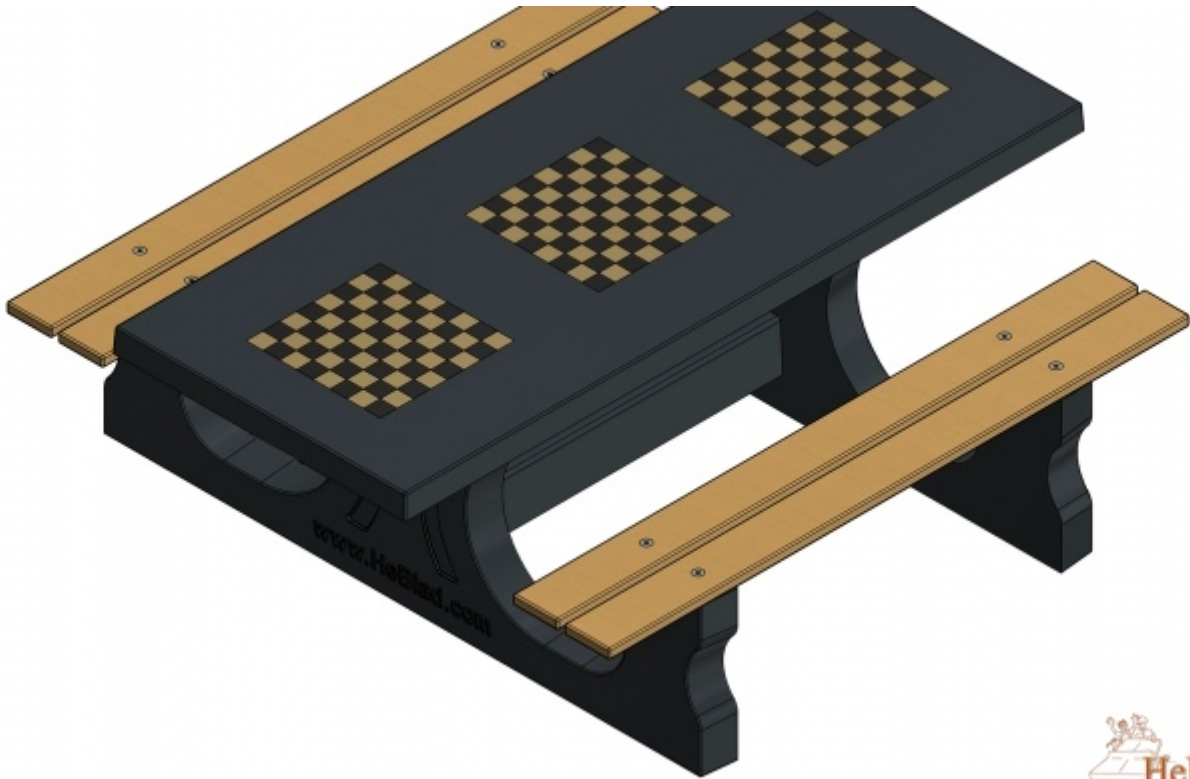

Multi-Spellentafel (1-1-1) DeLuxe Antraciet-Beton

Code de produit: PS.DLAB.GT.111

Uit onze range picknicksets treft u hier de uitvoering mét spelborden geïntegreerd in het tafelblad. De uitvoering 1-1-1 staat voor drie keer een schaakbord. Wat betekenen de codes in de multi-spellentafels?: 1 = Schaakspel 2 = Damspel 3 = Ludospel 4 = Backgammonspel

Uitleg multi-spellentafel

Deze antraciet betonnen tafel is dus uitgerust met drie schaakborden. DeLuxe betekent dat de zittingen van de set gemaakt zijn van bamboe in plaats van het reguliere, wat hardere beton. De zittingen zijn blind gemonteerd, wat ze ongevoelig maakt voor vandalisme. Behalve de bamboe zittingen, is de gehele set vervaardigd uit één stuk beton. De schaakborden zijn in het tafelblad opgenomen, zodat er geen stootranden zijn en de tafel gemakkelijk schoongeveegd kan worden. De bijbehorende schaakstukken worden voor ieder schaakbord gratis meegeleverd.

Mogelijkheden multi-spellentafels HeBlad

Zoals hierboven uitgelegd, kunnen de multi-spellentafels van HeBlad ook op een andere manier worden samengesteld. Wat te denken van drie verschillende spellen in de multi-spellentafel (1-3-4) DeLuxe? Dan heeft u naast het schaakbord

€ 3.050,00 hors TVA
(€ 3.690,50 TVA incl.)

**2e product en volgende voor
€ 2.950,00 per stuk, bespaar 3% !**

4 februari 2025 - Prix sujets à changement

Onze producten worden geleverd vanuit onze fabriek in Nederland.