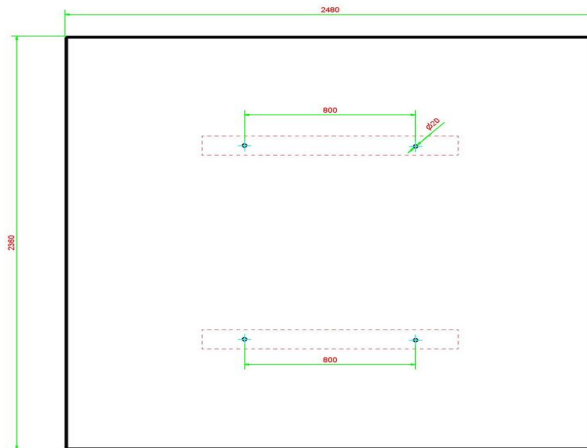

HeBlad
www.HeBlad.com
OP.PS

Gewicht ± 1000 KG.

Spécifications Onderplaat Picknickset

Code de produit	OP.PS	Poids	1000 kg
Couleur	Béton naturel	Installation de levage	Manchon à vis en béton M16 sur 4 côtés
Dimensions (L x P x H)	248 x 236 x 7 cm	Préparation de montage	trous de passage pour boulon M16
Finition plaque de fond	profile antiderapante		

Produits associés

Onze producten worden geleverd vanuit onze fabriek in Nederland.