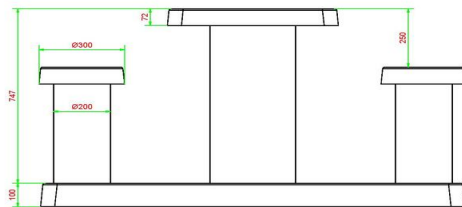

HeBlad
www.HeBlad.com
GT.CK.2

Gewicht ± 490 KG.

Spécifications Damtafel Naturel Beton 2 persons

Code de produit	GT.CK.2	Hauteur de la table	75 cm
Couleur	Béton naturel	Hauteur d'assise	50 cm
Dimensions (L x P x H)	149 x 59 x 85 cm	Dimensions plaque de fond (L x P x H)	120 x 60 x 10 cm
Dimensions du plateau de table (L x H)	650 x 60 cm	Poids	425 kg
Epaisseur plateau de table	7 cm