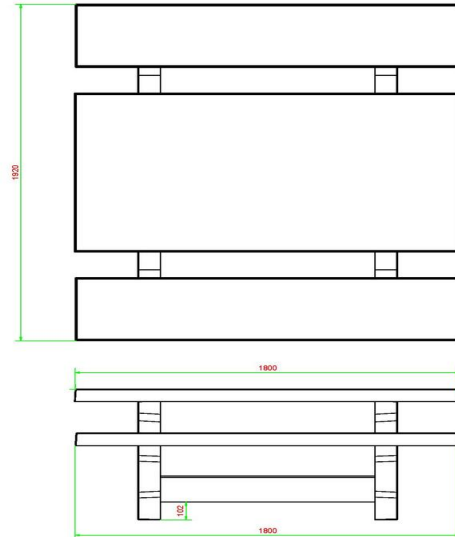

Specificaties van Picknickset Standaard

De picknicksets van HeBlad hebben de perfecte zithoogte van 49,7 cm en de ideale tafelhoogte 74,7 cm. Comfortabel zitten en hangen dus! De grootte van de complete set is 180 x 192 x 75 cm en hij heeft een gewicht van 905 kg. Omdat de kleur antraciet is verwerkt in het beton, blijft de kleur altijd mooi, ook wanneer er enige schade aan de tafel is ontstaan. Het weer en vernielzucht hebben geen enkele invloed op deze picknickset, dat maakt 'm ideaal voor jarenlang intensief buitengebruik en kan prima geplaatst worden op een onbewaakte plek.

Onze producten worden geleverd vanuit onze fabriek in Nederland.

HeBlad
www.HeBlad.com
PS.ST.AB

± 905 KG.

Spécifications Picknickset Standaard Antraciet-Beton

Code de produit	PS.ST.AB	Hauteur d'assise	50 cm
Couleur	Béton anthracite	Matériel assise	Beton
Dimensions (L x P x H)	180 x 192 x 75 cm	Écartement entre les pieds	111 cm (la distance de centre à centre)
Dimensions du plateau de table (L x H)	80 x 90 cm	Poids	905 kg
Épaisseur plateau de table	7 cm	Nombre d'assises	8
Hauteur de la table	75 cm		