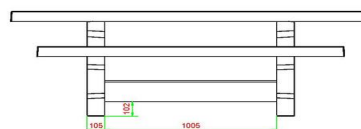

Onze producten worden geleverd vanuit onze fabriek in Nederland.

HeBlad
www.HeBlad.com
PS.ST.GT.132
± 950 KG.

Spécifications Multi-Spellentafel (1-3-2) Standaard

Code de produit	PS.ST.GT.132	Hauteur de la table	75 cm
Couleur	Béton naturel	Hauteur d'assise	50 cm
Dimensions (L x P x H)	210 x 193 x 75 cm	Matériel assise	Beton
Dimensions du plateau de table (L x H)	210 x 90 cm	Écartement entre les pieds	111 cm (la distance de centre à centre)
Épaisseur plateau de table	7 cm	Poids	950 kg