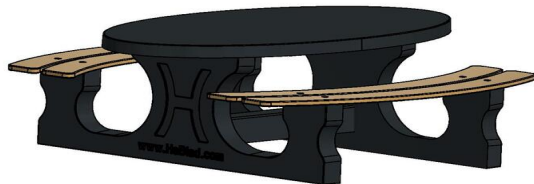

HeBlad
www.HeBlad.com
PS.DLA.OV

± 750 KG.

Spécifications Picknickset DeLuxe Ovaal Antraciet

Code de produit	PS.DLA.OV	Hauteur d'assise	50 cm
Couleur	Anthracite laqué	Matériel assise	Bambou
Dimensions (L x P x H)	211 x 205 x 75 cm	Écartement entre les pieds	110 cm (la distance de centre à centre)
Dimensions du plateau de table (L x H)	205 x 110 cm	Poids	750 kg
Épaisseur plateau de table	7 cm	Nombre d'assises	8
Hauteur de la table	75 cm