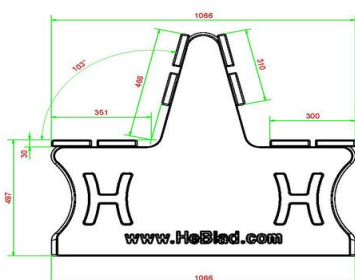

HeBlad
www.HeBlad.com
BB.PB.DUO

±350 KG

Spécifications Parkbank Duo in Naturel Beton

Code de produit	BB.PB.DUO	Matériel assise	Bambou
Couleur	Béton naturel	Coin d'assise	103 degrés
Dimensions (L x P x H)	180 x 106 x 94 cm	Nombre d'assises	8
Hauteur d'assise	50 cm	Poids	350 kg
Dimensions assise	180 x 30 cm	Écartement entre les pieds	111 cm (la distance de centre à centre)