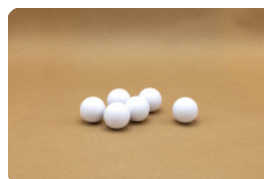

HB.FB.Ball6

Onze producten worden geleverd vanuit onze fabriek in Nederland.

Tafeltennis batjes, set van 4

Code de produit: B.S1

€ 15,00 hors TVA
(€ 18,15 TVA incl.)

Om optimaal gebruik te maken van uw pingpongtafel heeft u een tafeltennis batje en balletje nodig. Bij HeBlad kunt u bij uw pingpongtafel ook de nodige accessoires bestellen. Deze set bestaat uit 4 tafeltennis batjes in verschillende kleuren en 2 pingpong balletjes.