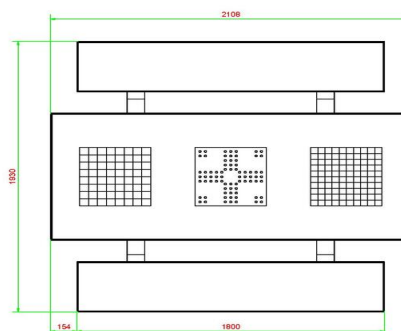

Onze producten worden geleverd vanuit onze fabriek in Nederland.

HeBlad
www.HeBlad.com
PS.ST.GT.132
± 950 KG.

Spécifications Multi-Spellentafel (1-3-2) Standaard

Code de produit	PS.ST.GT.132	Hauteur de la table	75 cm
Couleur	Béton naturel	Hauteur d'assise	50 cm
Dimensions (L x P x H)	210 x 193 x 75 cm	Matériel assise	Beton
Dimensions du plateau de table (L x H)	210 x 90 cm	Écartement entre les pieds	111 cm (la distance de centre à centre)
Épaisseur plateau de table	7 cm	Poids	950 kg