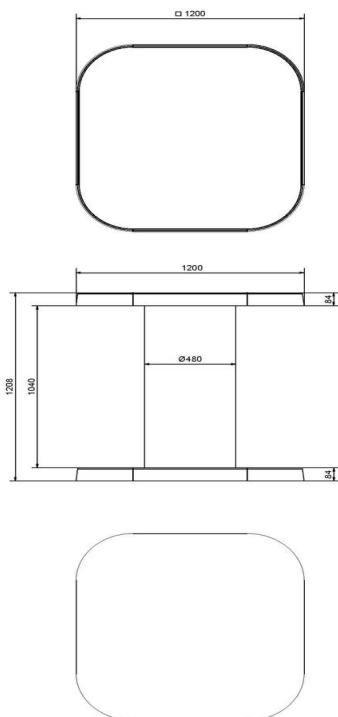

HeBlad
www.HeBlad.com
HB.ST.A

Gewicht ± 830 KG

Spécifications Statafel Antraciet

Code de produit	HB.ST.A	Hauteur de la table	113 cm
Couleur	Anthracite laqué	Epaisseur plateau de table	8.4 cm
Dimensions (L x P x H)	120 x 120 x 113 cm	Poids	985 kg
Dimensions du plateau de table (L x H)	120 x 120 cm		

Produits associés

Onze producten worden geleverd vanuit onze fabriek in Nederland.