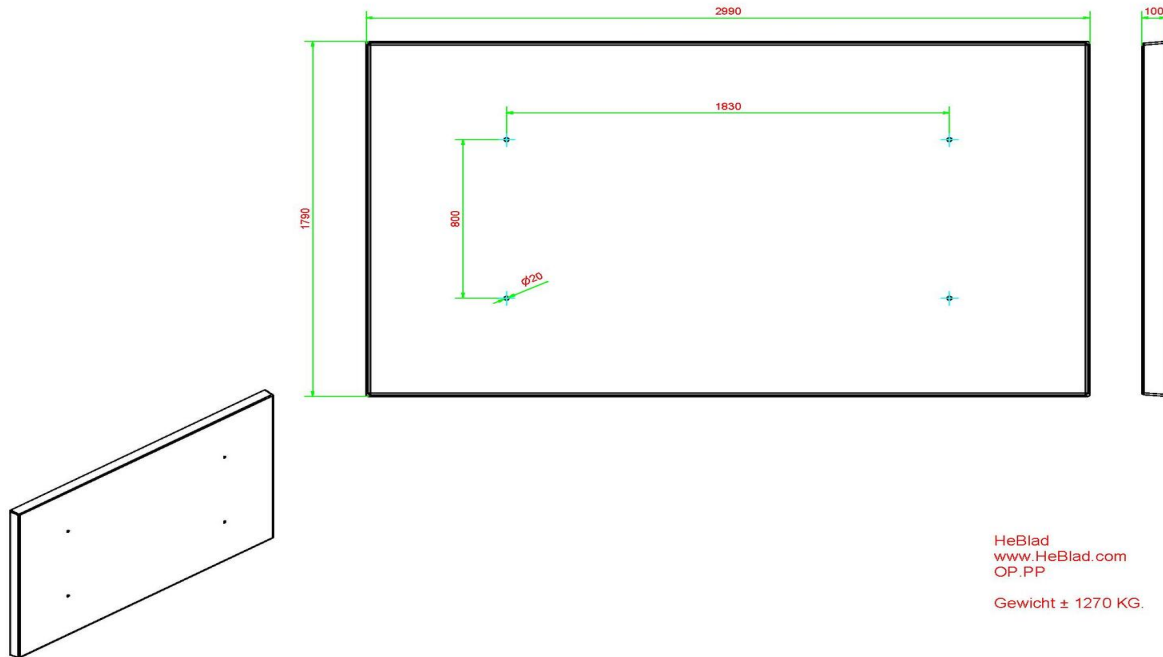

Onze producten worden geleverd vanuit onze fabriek in Nederland.

HeBlad
www.HeBlad.com
OP.PP

Gewicht ± 1270 KG.

Spécifications Onderplaat Pingpongtafel

Code de produit	OP.PP	Finition plaque de fond	Béton lisse
Couleur	Béton naturel	Installation de levage	Manchons à vis M16 (2 pièces par coté long)
Dimensions (L x P x H)	299 x 179 x 10 cm	Préparation de montage	trous de passage pour boulon M16
Poids	1270 kg		