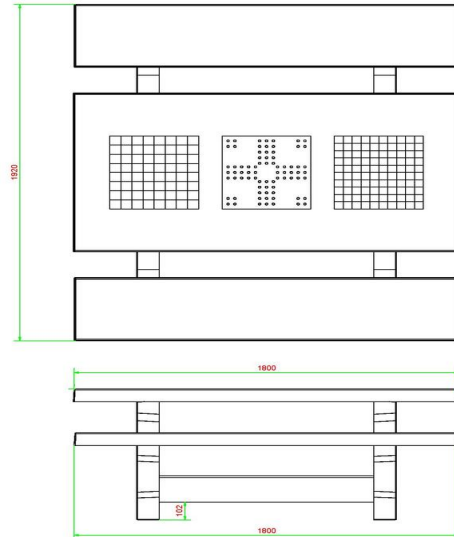

HeBlad
www.HeBlad.com
PS.STAB.GT.132
± 950 KG.

Spécifications Multi-Spellentafel (1-3-2) Standaard Antraciet-Beton

Code de produit	PS.STAB.GT.132	Epaisseur plateau de table	7 cm
Couleur	Béton anthracite	Hauteur d'assise	50 cm
Dimensions (L x P x H)	210 x 193 x 75 cm	Poids	950 kg
Dimensions du plateau de table (L x H)	180 x 90 cm	Matériel assise	Beton
Hauteur de la table	75 cm	Écartement entre les pieds	111 cm (la distance de centre à centre)

Produits associés

Onze producten worden geleverd vanuit onze fabriek in Nederland.