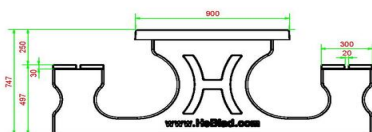

Onze producten worden geleverd vanuit onze fabriek in Nederland.

HeBlad
www.HeBlad.com
PS.DL.GT.132

± 780 KG.

Spécifications Multi-Spellentafel (1-3-2) DeLuxe

Code de produit	PS.DL.GT.132	Hauteur de la table	75 cm
Couleur	Béton naturel	Hauteur d'assise	50 cm
Dimensions (L x P x H)	210 x 193 x 75 cm	Matériel assise	Bambou
Dimensions du plateau de table (L x H)	90 x 90 cm	Écartement entre les pieds	111 cm (la distance de centre à centre)
Épaisseur plateau de table	7 cm	Poids	780 kg