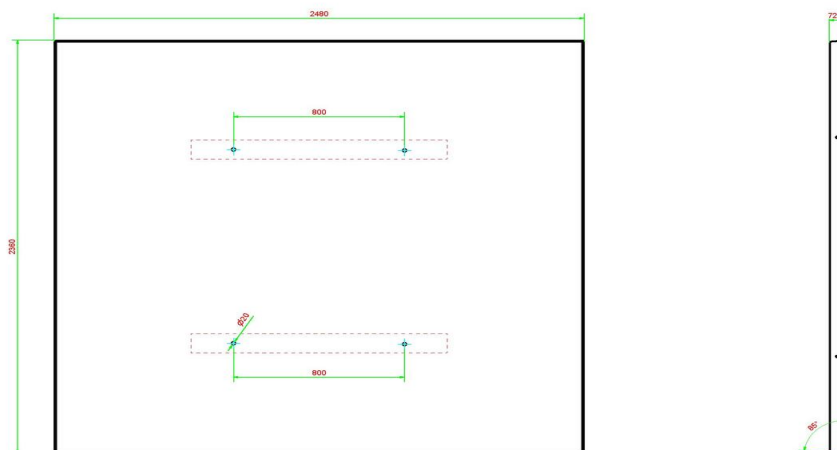

HeBlad
www.HeBlad.com
OP.PS.AB

Gewicht ± 1000 KG.

Spécifications Onderplaat Picknickset Antraciet-Beton

Code de produit	OP.PS.AB	Poids	1000 kg
Couleur	Béton anthracite	Installation de levage	Manchon à vis en béton M16 sur 4 côtés
Dimensions (L x P x H)	248 x 236 x 7 cm	Préparation de montage	trous de passage pour boulon M16
Finition plaque de fond	profile antiderapante		

Produits associés

Onze producten worden geleverd vanuit onze fabriek in Nederland.