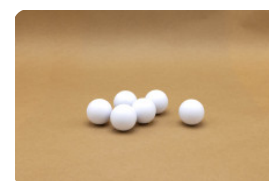

HB.FB.6White

Onze producten worden geleverd vanuit onze fabriek in Nederland.