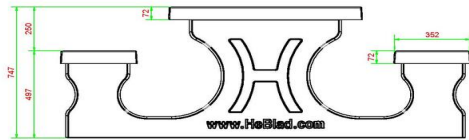

HeBlad
www.HeBlad.com
PS.STAB.GT.132
± 950 KG.

Spécifications Multi-Spellentafel (1-3-2) Standaard Antraciet-Beton

Code de produit	PS.STAB.GT.132	Epaisseur plateau de table	7 cm
Couleur	Béton anthracite	Hauteur d'assise	50 cm
Dimensions (L x P x H)	210 x 193 x 75 cm	Poids	950 kg
Dimensions du plateau de table (L x H)	180 x 90 cm	Matériel assise	Beton
Hauteur de la table	75 cm	Écartement entre les pieds	111 cm (la distance de centre à centre)