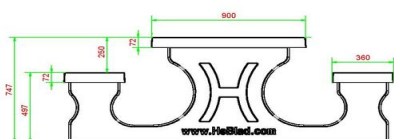

Onze producten worden geleverd vanuit onze fabriek in Nederland.

HeBlad
www.HeBlad.com
PS.ST.GT.132
± 950 KG.

Spécifications Multi-Spellentafel (1-3-2) Standaard

Code de produit	PS.ST.GT.132	Hauteur de la table	75 cm
Couleur	Béton naturel	Hauteur d'assise	50 cm
Dimensions (L x P x H)	210 x 193 x 75 cm	Matériel assise	Beton
Dimensions du plateau de table (L x H)	210 x 90 cm	Écartement entre les pieds	111 cm (la distance de centre à centre)
Épaisseur plateau de table	7 cm	Poids	950 kg