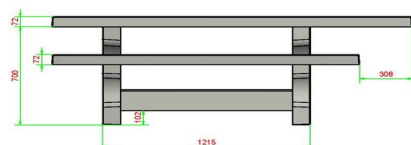

HeBlad
www.HeBlad.com
PS.ST.RT
± 970 kg

Spécifications Picknickset Standaard Rolstoeltoegankelijk

Code de produit	PS.ST.RT	Hauteur d'assise	50 cm
Couleur	Béton naturel	Matériel assise	Béton
Dimensions (L x P x H)	210 x 187 x 77 cm	Écartement entre les pieds	111 cm (Hart op Hart)
Dimensions du plateau de table (L x H)	210 x 90	Poids	970 kg
Épaisseur plateau de table	7 cm	Nombre d'assises	7