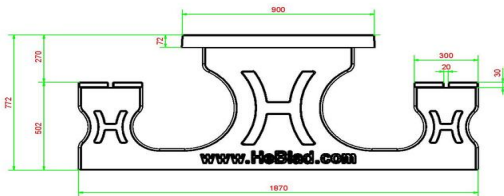

HeBlad
www.HeBlad.com
PS.DLAB.RT
± 790 kg

Spécifications Picknickset DeLuxe Antraciet-Beton Rolstoeltoegankelijk

Code de produit	PS.DLAB.RT	Hauteur d'assise	50 cm
Couleur	Béton anthracite	Matériel assise	Bambou
Dimensions (L x P x H)	210 x 187 x 77 cm	Écartement entre les pieds	111 cm (la distance de centre à centre)
Dimensions du plateau de table (L x H)	910 x 90 cm	Poids	790 kg
Épaisseur plateau de table	7 cm	Nombre d'assises	7