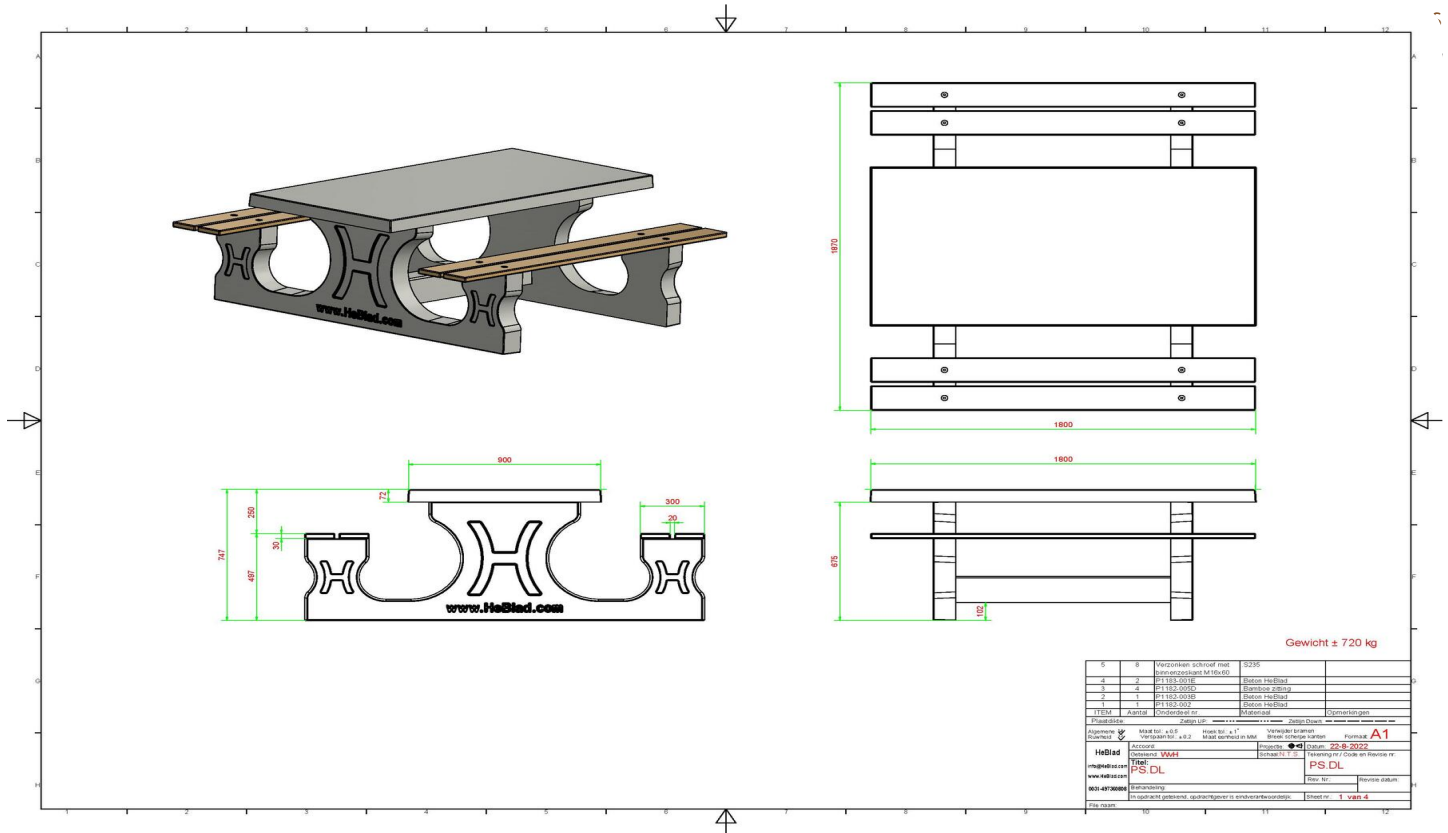

Spécifications Picknickset DeLuxe

Code de produit	PS.DL	Hauteur d'assise	50 cm
Couleur	Béton naturel	Matériel assise	Bambou
Dimensions (L x P x H)	180 x 187 x 75 cm	Écartement entre les pieds	111 cm (la distance de centre à centre)
Dimensions du plateau de table (L x H)	80 x 90 cm	Poids	720 kg
Épaisseur plateau de table	7 cm	Nombre d'assises	8
Hauteur de la table	75 cm		

Produits associés

Onze producten worden geleverd vanuit onze fabriek in Nederland.