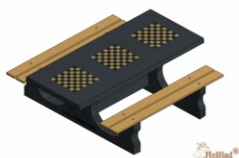

Produits associés

PS.DLAB.GT.111