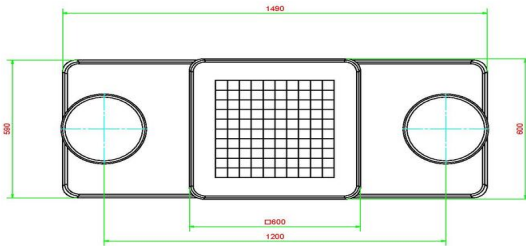

HeBlad
www.HeBlad.com
GT.CK.2

Gewicht ± 490 KG.

Spécifications Damtafel Naturel Beton 2 persons

Code de produit	GT.CK.2	Hauteur de la table	75 cm
Couleur	Béton naturel	Hauteur d'assise	50 cm
Dimensions (L x P x H)	149 x 59 x 85 cm	Dimensions plaque de fond (L x P x H)	120 x 60 x 10 cm
Dimensions du plateau de table (L x H)	650 x 60 cm	Poids	425 kg
Epaisseur plateau de table	7 cm		

Produits associés

Onze producten worden geleverd vanuit onze fabriek in Nederland.