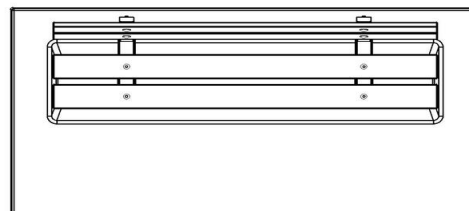

HeBlad
www.HeBlad.com
BB.DLA.OP

gewicht ± 1200 KG.

Spécifications Betonbank DeLuxe Antraciet met Onderplaat en Leuning

Code de produit	BB.DLA.OP	Coin d'assise	103 degrés
Couleur	Anthracite laqué	Nombre d'assises	4
Dimensions (L x P x H)	219,5 x 119 x 103 cm	Dimensions plaque de fond (L x P x H)	219,5 x 119 x 8 cm
Hauteur d'assise	45 cm	Finition plaque de fond	Béton lisse
Dimensions assise	180 x 30 cm	Poids	1230 kg