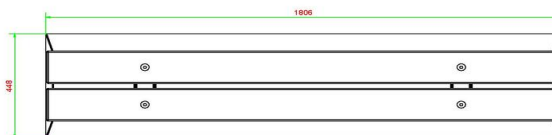

HeBlad
www.HeBlad.com
BB.DL.AB

gewicht ± 700 KG.

Spécifications Bank DeLuxe Antraciet-Beton

Code de produit	BB.DL.AB	Hauteur d'assise	50 cm
Couleur	Béton anthracite	Matériel assise	Bambou
Dimensions (L x P x H)	180 x 45 x 50 cm	Nombre d'assises	4
Dimensions assise	180 x 30 cm	Poids	700 kg