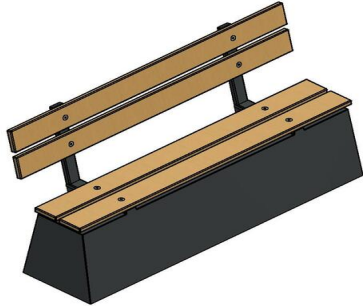

HeBlad
www.HeBlad.com
BB.DLAB.ML
gewicht ± 480 KG.

Spécifications Bank DeLuxe Antraciet-Beton met Leuning

Code de produit	BB.DLAB.ML	Matériel assise	Bambou
Couleur	Béton anthracite	Coin d'assise	103 degrés
Dimensions (L x P x H)	180 x 45 x 95 cm	Nombre d'assises	4
Hauteur d'assise	48,5 cm	Poids	630 kg
Dimensions assise	180 x 30 cm