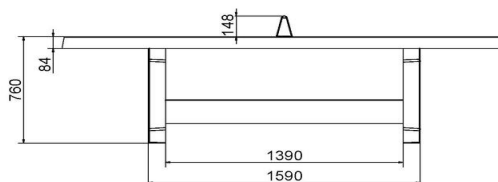

Onze producten worden geleverd vanuit onze fabriek in Nederland.

HeBlad
www.HeBlad.com
PP.R.A

Gewicht ± 1570 KG

Spécifications Pingpongtafel Rond Antraciet

Code de produit	PP.R.A	Hauteur de la table	76 cm
Couleur	Anthracite - RAL 7016	Hauteur du filet	14,75 cm
Dimensions plateau de jeu (L x l)	ø 260 cm	Poids	1570 kg
Dimensions bas de plateau de jeu	ø 264 cm	Écartement entre les pieds	149 cm (la distance de centre à centre)
Épaisseur plateau	8,4 cm		