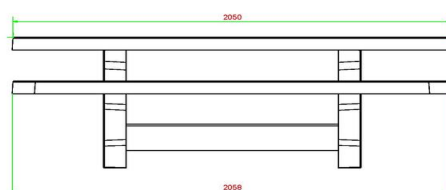

HeBlad
www.HeBlad.com
PS.STA.OV

± 950 KG.

Spécifications Picknickset Standaard Antraciet Ovaal

Code de produit	PS.STA.OV	Hauteur d'assise	50 cm
Couleur	Anthracite laqué	Matériel assise	Beton
Dimensions (L x P x H)	211 x 205 x 75 cm	Écartement entre les pieds	110 cm (la distance de centre à centre)
Dimensions du plateau de table (L x H)	205 x 110 cm	Poids	950 kg
Épaisseur plateau de table	7 cm	Nombre d'assises	8
Hauteur de la table	75 cm