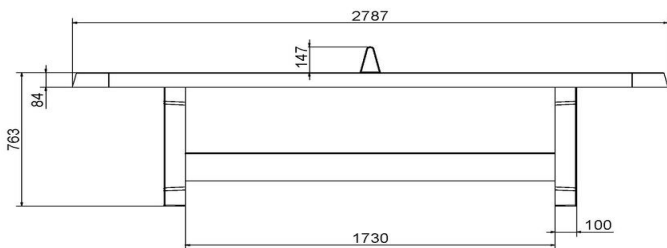

Onze producten worden geleverd vanuit onze fabriek in Nederland.

HeBlad
www.HeBlad.com
PP.AR.BL

Gewicht ± 1360 KG

Spécifications Pingpongtafel Afgerond Blauw

Code de produit	PP.AR.BL	Hauteur de la table	76 cm
Couleur	Bleu - RAL 5005	Hauteur du filet	14,75 cm
Dimensions plateau de jeu (L x l)	274 x 152 cm	Poids	1360 kg
Dimensions bas de plateau de jeu	279 x 157 cm	Écartement entre les pieds	183 cm (la distance de centre à centre)
Épaisseur plateau	8,4 cm		