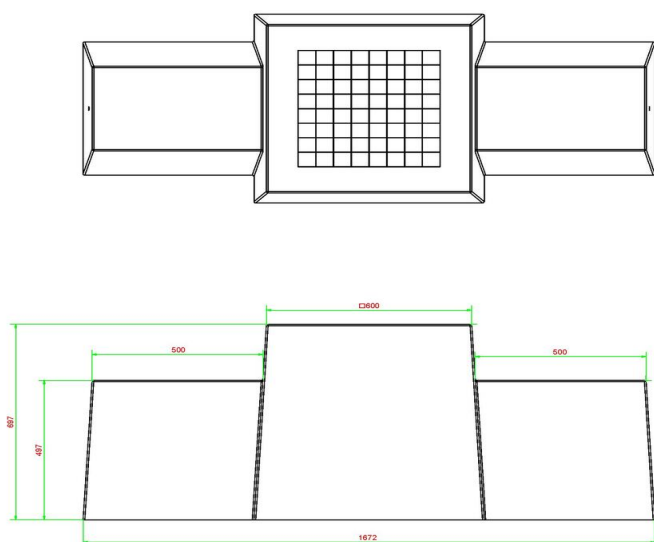

HeBlad
www.HeBlad.com
BB.CH.AB

Gewicht ± 1140 KG.

Spécifications Schaakbank Antraciet-Beton

Code de produit	BB.CH.AB	Hauteur de la table	70 cm
Couleur	Antraciet-beton	Poids	1140 kg
Dimensions (L x P x H)	167 x 67 x 70 cm	Nombre d'assises	2
Hauteur d'assise	50 cm		

Produits associés

Onze producten worden geleverd vanuit onze fabriek in Nederland.