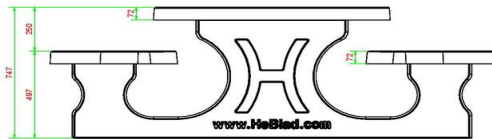

HeBlad
www.HeBlad.com
PS.ST.OV

± 950 KG.

Spécifications Picknickset Standaard Ovaal

Code de produit	PS.ST.OV	Hauteur d'assise	50 cm
Couleur	Béton naturel	Matériel assise	Beton
Dimensions (L x P x H)	211 x 205 x 75 cm	Écartement entre les pieds	110 cm (la distance de centre à centre)
Dimensions du plateau de table (L x H)	205 x 110 cm	Poids	950 kg
Epaisseur plateau de table	7 cm	Nombre d'assises	8
Hauteur de la table	75 cm