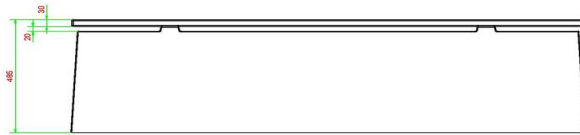

Onze producten worden geleverd vanuit onze fabriek in Nederland.

HeBlad
www.HeBlad.com
BB.DL.A

gewicht ± 700 KG.

Spécifications Betonbank DeLuxe Antraciet

Code de produit	BB.DL.A	Hauteur d'assise	50 cm
Couleur	Anthracite laqué	Matériel assise	Bambou
Dimensions (L x P x H)	180 x 45 x 50 cm	Nombre d'assises	4
Dimensions assise	180 x 30 cm	Poids	700 kg