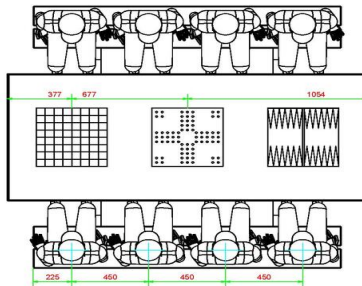

HeBlad
www.HeBlad.com
PS.DLAB.GT.134
± 780 KG.

Spécifications Multi-Spellentafel (1-3-4) DeLuxe Antraciet-Beton

Code de produit	PS.DLAB.GT.134	Hauteur de la table	75 cm
Couleur	Béton anthracite	Hauteur d'assise	50 cm
Dimensions (L x P x H)	210 x 193 x 75 cm	Matériel assise	Bambou
Dimensions du plateau de table (L x H)	210 x 90 cm	Écartement entre les pieds	111 cm (la distance de centre à centre)
Épaisseur plateau de table	7 cm	Poids	780 kg