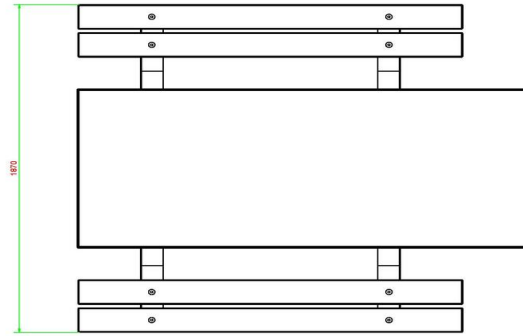

HeBlad
www.HeBlad.com
PS.DLA.RT
± 790 kg

Spécifications Picknickset DeLuxe Antraciet Rolstoeltoegankelijk

Code de produit	PS.DLA.RT	Hauteur d'assise	50 cm
Couleur	Anthracite laqué	Matériel assise	Bambou
Dimensions (L x P x H)	210 x 187 x 77 cm	Écartement entre les pieds	111 cm (la distance de centre à centre)
Dimensions du plateau de table (L x H)	210 x 90 cm	Poids	790 kg
Épaisseur plateau de table	7 cm	Nombre d'assises	7

Produits associés 77 cm

Onze producten worden geleverd vanuit onze fabriek in Nederland.