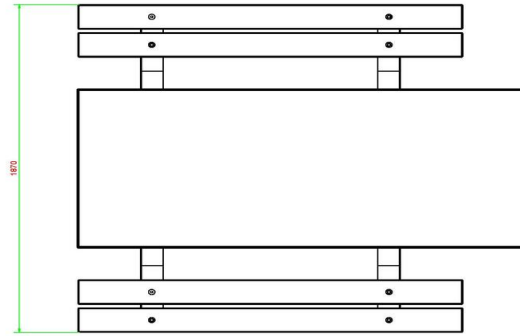

HeBlad
www.HeBlad.com
PS.DLAB.RT
± 790 kg

Spécifications Picknickset DeLuxe Antraciet-Beton Rolstoeltoegankelijk

Code de produit	PS.DLAB.RT	Hauteur d'assise	50 cm
Couleur	Béton anthracite	Matériel assise	Bambou
Dimensions (L x P x H)	210 x 187 x 77 cm	Écartement entre les pieds	111 cm (la distance de centre à centre)
Dimensions du plateau de table (L x H)	910 x 90 cm	Poids	790 kg
Épaisseur plateau de table	7 cm	Nombre d'assises	7

Produits associés 77 cm

Onze producten worden geleverd vanuit onze fabriek in Nederland.