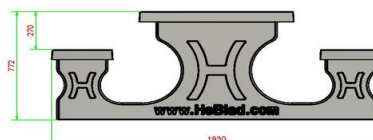

HeBlad
www.HeBlad.com
PS.ST.RT
± 970 kg

Spécifications Picknickset Standaard Rolstoeltoegankelijk

Code de produit	PS.ST.RT	Hauteur d'assise	50 cm
Couleur	Béton naturel	Matériel assise	Béton
Dimensions (L x P x H)	210 x 187 x 77 cm	Écartement entre les pieds	111 cm (Hart op Hart)
Dimensions du plateau de table (L x H)	210 x 90	Poids	970 kg
Épaisseur plateau de table	7 cm	Nombre d'assises	7