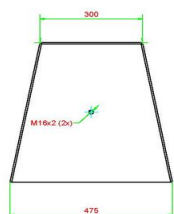

Onze producten worden geleverd vanuit onze fabriek in Nederland.

HeBlad
www.HeBlad.com
BB.ST.AB

Gewicht ± 800 KG

Spécifications Betonbank Standaard Antraciet-Beton

Code de produit	BB.ST.AB	Hauteur d'assise	50 cm
Couleur	Béton anthracite	Matériel assise	Beton
Dimensions (L x P x H)	180 x 47,5 x 50 cm	Nombre d'assises	4
Dimensions assise	175 x 30 cm	Poids	800 kg