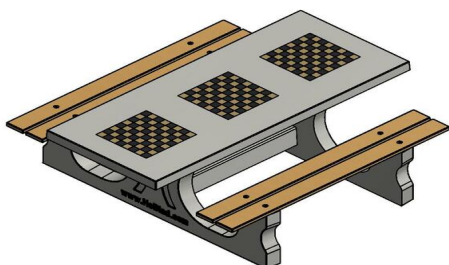

HeBlad
www.HeBlad.com
PS.DL.GT.111

± 780 KG.

Spécifications Multi-Spellentafel (1-1-1) DeLuxe

Code de produit	PS.DL.GT.111	Hauteur de la table	75 cm
Couleur	Béton naturel	Hauteur d'assise	50 cm
Dimensions (L x P x H)	210 x 193 x 75 cm	Matériel assise	Bambou
Dimensions du plateau de table (L x H)	210 x 90 cm	Écartement entre les pieds	111 cm (la distance de centre à centre)
Épaisseur plateau de table	7 cm	Poids	780 kg

Produits associés

Onze producten worden geleverd vanuit onze fabriek in Nederland.