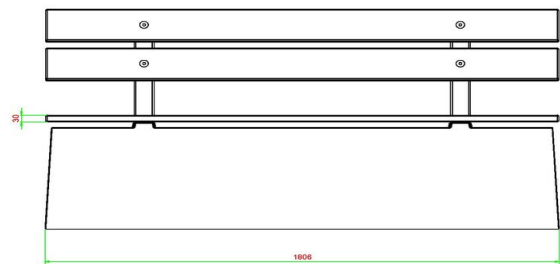

HeBlad
www.HeBlad.com
BB.DLAB.ML
gewicht ± 480 KG.

Spécifications Bank DeLuxe Antraciet-Beton met Leuning

Code de produit	BB.DLAB.ML	Matériel assise	Bambou
Couleur	Béton anthracite	Coin d'assise	103 degrés
Dimensions (L x P x H)	180 x 45 x 95 cm	Nombre d'assises	4
Hauteur d'assise	48,5 cm	Poids	630 kg
Dimensions assise	180 x 30 cm		

Produits associés

Onze producten worden geleverd vanuit onze fabriek in Nederland.