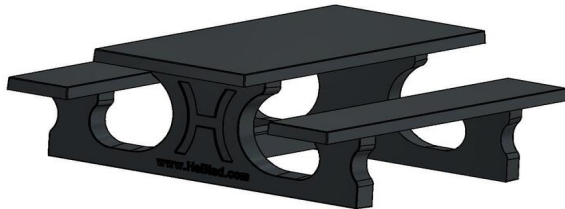

Specificaties van Picknickset Standaard

De picknicksets van HeBlad hebben de perfecte zithoogte van 49,7 cm en de ideale tafelhoogte 74,7 cm. Comfortabel zitten en hangen dus! De grootte van de complete set is 180 x 192 x 75 cm en hij heeft een gewicht van 905 kg. Omdat de kleur antraciet is verwerkt in het beton, blijft de kleur altijd mooi, ook wanneer er enige schade aan de tafel is ontstaan. Het weer en vernielzucht hebben geen enkele invloed op deze picknickset, dat maakt 'm ideaal voor jarenlang intensief buitengebruik en kan prima geplaatst worden op een onbewaakte plek.

Onze producten worden geleverd vanuit onze fabriek in Nederland.

HeBlad
www.HeBlad.com
PS.ST.AB

± 905 KG.

Spécifications Picknickset Standaard Antraciet-Beton

Code de produit	PS.ST.AB	Hauteur d'assise	50 cm
Couleur	Béton anthracite	Matériel assise	Beton
Dimensions (L x P x H)	180 x 192 x 75 cm	Écartement entre les pieds	111 cm (la distance de centre à centre)
Dimensions du plateau de table (L x H)	80 x 90 cm	Poids	905 kg
Épaisseur plateau de table	7 cm	Nombre d'assises	8
Hauteur de la table	75 cm		