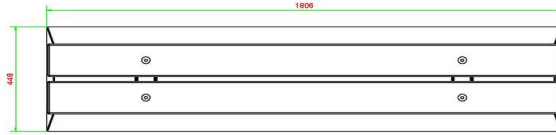

Onze producten worden geleverd vanuit onze fabriek in Nederland.

HeBlad
www.HeBlad.com
BB.DL.A

gewicht ± 700 KG.

Spécifications Betonbank DeLuxe Antraciet

Code de produit	BB.DL.A	Hauteur d'assise	50 cm
Couleur	Anthracite laqué	Matériel assise	Bambou
Dimensions (L x P x H)	180 x 45 x 50 cm	Nombre d'assises	4
Dimensions assise	180 x 30 cm	Poids	700 kg