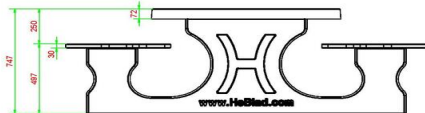

HeBlad
www.HeBlad.com
PS.DLA.OV

± 750 KG.

Spécifications Picknickset DeLuxe Ovaal Antraciet

Code de produit	PS.DLA.OV	Hauteur d'assise	50 cm
Couleur	Anthracite laqué	Matériel assise	Bambou
Dimensions (L x P x H)	211 x 205 x 75 cm	Écartement entre les pieds	110 cm (la distance de centre à centre)
Dimensions du plateau de table (L x H)	205 x 110 cm	Poids	750 kg
Épaisseur plateau de table	7 cm	Nombre d'assises	8
Hauteur de la table	75 cm