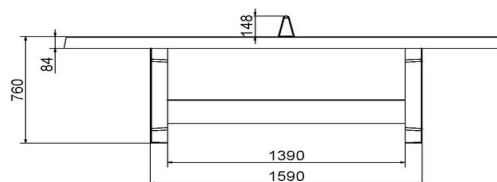

HeBlad
www.HeBlad.com
PP.R.NT
Gewicht ± 1570 KG

Spécifications Pingpongtafel Rond Naturel Beton

Code de produit	PP.R.NT	Hauteur de la table	76 cm
Couleur	Béton naturel	Hauteur du filet	14,75 cm
Dimensions plateau de jeu (L x l)	ø 260 cm	Poids	1570 kg
Dimensions bas de plateau de jeu	ø 264 cm	Écartement entre les pieds	149 cm (la distance de centre à centre)
Épaisseur plateau	8,4 cm