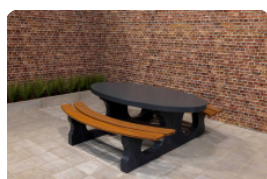

HeBlad BV
Diamantweg 22
NL - 5527 LC Hapert

Produits associés

BB.DL.A

BB.DL.OP

PS.DLA.OV

PS.DL

Onze producten worden geleverd vanuit onze fabriek in Nederland.

Set ovale bamboe planken