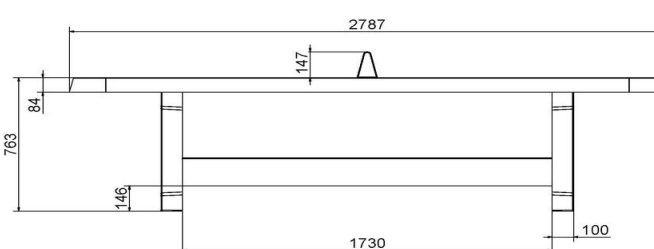

HeBlad
www.HeBlad.com
PP.AR.GR

Gewicht ± 1360 KG

Spécifications Pingpongtafel Afgerond Groen

Code de produit	PP.AR.GR	Hauteur de la table	76 cm
Couleur	Vert - RAL 6009	Hauteur du filet	14,75 cm
Dimensions plateau de jeu (L x l)	274 x 152 cm	Poids	1360 kg
Dimensions bas de plateau de jeu	279 x 157 cm	Écartement entre les pieds	183 cm (la distance de centre à centre)
Épaisseur plateau	8,4 cm		

Produits associés

Onze producten worden geleverd vanuit onze fabriek in Nederland.