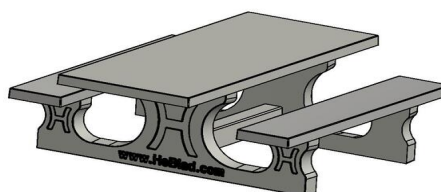

HeBlad
www.HeBlad.com
PS.ST.RT
± 970 kg

Spécifications Picknickset Standaard Rolstoeltoegankelijk

Code de produit	PS.ST.RT	Hauteur d'assise	50 cm
Couleur	Béton naturel	Matériel assise	Béton
Dimensions (L x P x H)	210 x 187 x 77 cm	Écartement entre les pieds	111 cm (Hart op Hart)
Dimensions du plateau de table (L x H)	210 x 90	Poids	970 kg
Épaisseur plateau de table	7 cm	Nombre d'assises	7