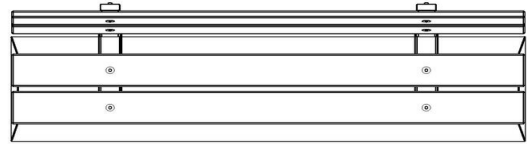

HeBlad
www.HeBlad.com
BB.DLAB.ML
gewicht ± 480 KG.

Spécifications Bank DeLuxe Antraciet-Beton met Leuning

Code de produit	BB.DLAB.ML	Matériel assise	Bambou
Couleur	Béton anthracite	Coin d'assise	103 degrés
Dimensions (L x P x H)	180 x 45 x 95 cm	Nombre d'assises	4
Hauteur d'assise	48,5 cm	Poids	630 kg
Dimensions assise	180 x 30 cm