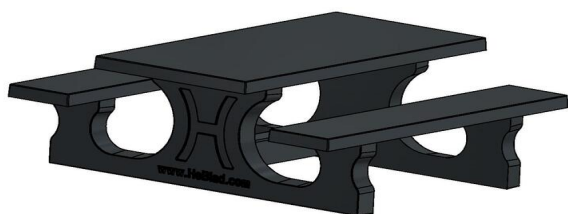

Levering van de picknicksets

Picknicksets en de andere robuuste producten van HeBlad zijn vaak uit voorraad leverbaar, wat een snelle levering betekent. Uiterlijk 4 werkweken na het plaatsen van uw bestelling kunt u al genieten van de picknickset. Wij hebben hart voor onze producten, dus we behandelen ze met zorg. Dat geldt ook wanneer de tafels en banken op transport gaan en worden geplaatst. Hiervoor hebben we een aantal leveringsvoorwaarden opgesteld voor u. Neem bij vragen of twijfel altijd contact met ons op.

Onze producten worden geleverd vanuit onze fabriek in Nederland.

HeBlad
www.HeBlad.com
PS.ST.A

± 905 KG.

Spécifications Picknickset Standaard Antraciet

Code de produit	PS.ST.A	Hauteur d'assise	50 cm
Couleur	Anthracite laqué	Matériel assise	Beton
Dimensions (L x P x H)	180 x 192 x 75 cm	Écartement entre les pieds	111 cm (la distance de centre à centre)
Dimensions du plateau de table (L x H)	80 x 90 cm	Poids	905 kg
Épaisseur plateau de table	7 cm	Nombre d'assises	8
Hauteur de la table	75 cm		