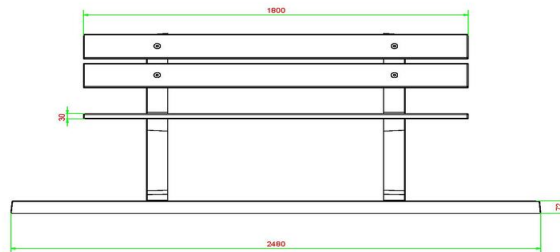

HeBlad
www.HeBlad.com
BB.PBAB.OP

gewicht ± 700 KG.

Spécifications Parkbank met Onderplaat Antraciet-Beton

Code de produit	BB.PBAB.OP	Matériel assise	Bambou
Couleur	Béton anthracite	Nombre d'assises	4
Dimensions (L x P x H)	248 x 120 x 103 cm	Dimensions plaque de fond (L x P x H)	180 x 30 x 7 cm
Dimensions assise	180 x 30 cm	Finition plaque de fond	profile antiderapante
Hauteur d'assise	49 cm	Poids	700 kg

Produits associés 103 degrés

Onze producten worden geleverd vanuit onze fabriek in Nederland.