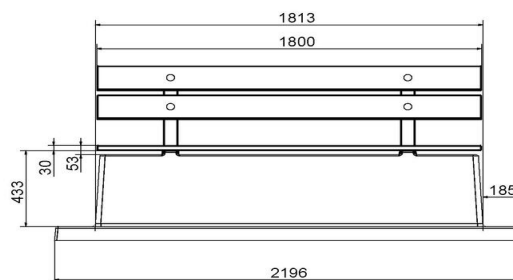

HeBlad
www.HeBlad.com
BB.DLA.OP

gewicht ± 1200 KG.

Spécifications Betonbank DeLuxe Antraciet met Onderplaat en Leuning

Code de produit	BB.DLA.OP	Coin d'assise	103 degrés
Couleur	Anthracite laqué	Nombre d'assises	4
Dimensions (L x P x H)	219,5 x 119 x 103 cm	Dimensions plaque de fond (L x P x H)	219,5 x 119 x 8 cm
Hauteur d'assise	45 cm	Finition plaque de fond	Béton lisse
Dimensions assise	180 x 30 cm	Poids	1230 kg

Produits associés Bambou

Onze producten worden geleverd vanuit onze fabriek in Nederland.