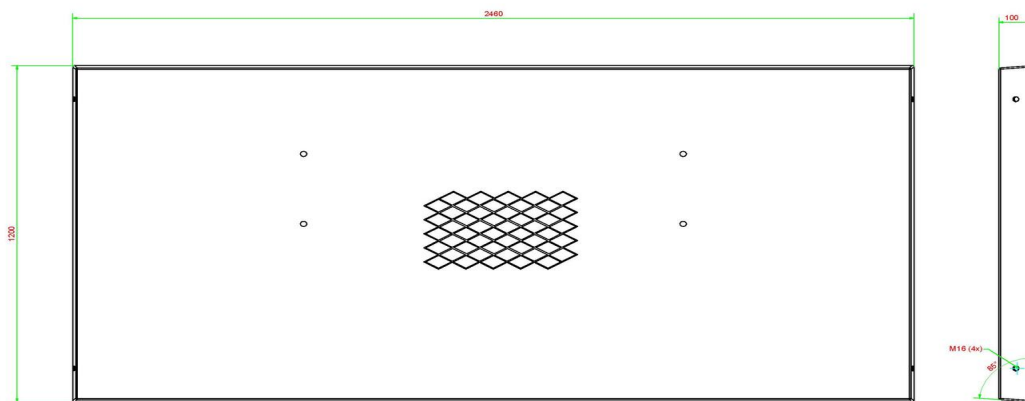

HeBlad
www.HeBlad.com
OP.BB

Gewicht ± 700

Spécifications Onderplaat Betonbank

Code de produit	OP.BB	Poids	525 kg
Couleur	Naturel beton	Finition plaque de fond	profile antiderapante
Dimensions (L x P x H)	248 x 120 x 7 cm	Installation de levage	Manchon à vis en béton M16 sur 4 côtés

Produits associés

Onze producten worden geleverd vanuit onze fabriek in Nederland.