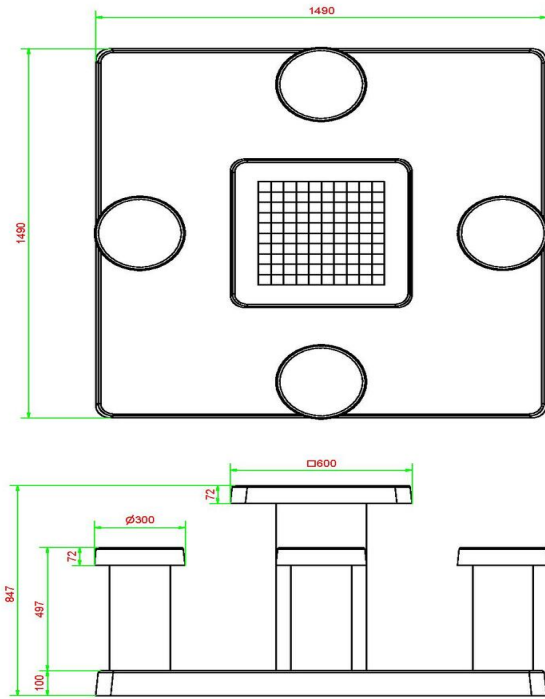

Onze producten worden geleverd vanuit onze fabriek in Nederland.

HeBlad
www.HeBlad.com
GT.CK.AB4

± 900 KG.

Spécifications Damtafel Antraciet-Beton 4 persoons

Code de produit	GT.CK.AB4	Hauteur de la table	75 cm
Couleur	Béton anthracite	Hauteur d'assise	50 cm
Dimensions (L x P x H)	149 x 149 x 85 cm	Dimensions plaque de fond (L x P x H)	149 x 149 x 10 cm
Dimensions du plateau de table (L x H)	60 x 60 cm	Poids	900 kg
Epaisseur plateau de table	7 cm		