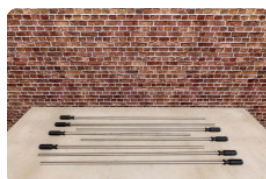

HB.FB.Rodset