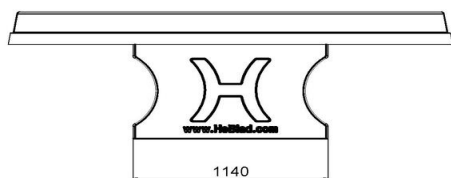

HeBlad
www.HeBlad.com
PP.R.A

Gewicht ± 1570 KG

Spécifications Pingpongtafel Rond Antraciet

Code de produit	PP.R.A	Hauteur de la table	76 cm
Couleur	Anthracite - RAL 7016	Hauteur du filet	14,75 cm
Dimensions plateau de jeu (L x l)	ø 260 cm	Poids	1570 kg
Dimensions bas de plateau de jeu	ø 264 cm	Écartement entre les pieds	149 cm (la distance de centre à centre)
Épaisseur plateau	8,4 cm