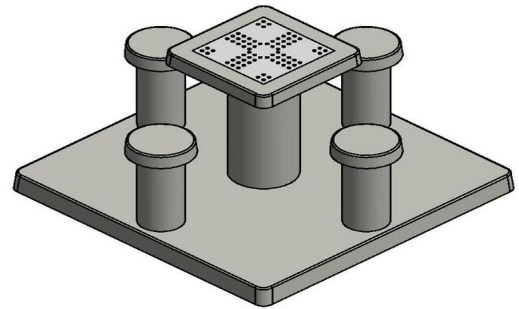

HeBlad
www.HeBlad.com
GT.LD.4

± 900 KG.

Spécifications Ludo-tafel Naturel Beton

Code de produit	GT.LD.4	Hauteur de la table	75 cm
Couleur	Béton naturel	Hauteur d'assise	50 cm
Dimensions (L x P x H)	149 x 149 x 85 cm	Dimensions plaque de fond (L x P x H)	149 x 149 x 10 cm
Dimensions du plateau de table (L x H)	60 x 60 cm	Poids	900 kg
Epaisseur plateau de table	7 cm		

Produits associés

Onze producten worden geleverd vanuit onze fabriek in Nederland.