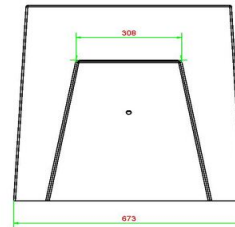

HeBlad
www.HeBlad.com
BB.CH

Gewicht ± 1140 KG.

Spécifications Schaakbank Naturel Beton

Code de produit	BB.CH	Hauteur de la table	70 cm
Couleur	Béton naturel	Poids	1140 kg
Dimensions (L x P x H)	167 x 67 x 70 cm	Nombre d'assises	2
Hauteur d'assise	50 cm