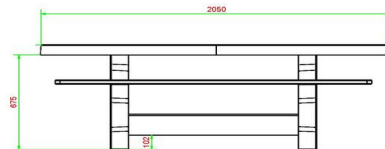

HeBlad
www.HeBlad.com
PS.DLA.OV

± 750 KG.

Spécifications Picknickset DeLuxe Ovaal Antraciet

Code de produit	PS.DLA.OV	Hauteur d'assise	50 cm
Couleur	Anthracite laqué	Matériel assise	Bambou
Dimensions (L x P x H)	211 x 205 x 75 cm	Écartement entre les pieds	110 cm (la distance de centre à centre)
Dimensions du plateau de table (L x H)	205 x 110 cm	Poids	750 kg
Épaisseur plateau de table	7 cm	Nombre d'assises	8
Hauteur de la table	75 cm