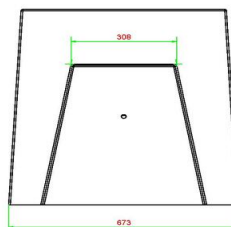

HeBlad
www.HeBlad.com
BB.CH.AB

Gewicht ± 1140 KG.

Spécifications Schaakbank Antraciet-Beton

Code de produit	BB.CH.AB	Hauteur de la table	70 cm
Couleur	Antraciet-beton	Poids	1140 kg
Dimensions (L x P x H)	167 x 67 x 70 cm	Nombre d'assises	2
Hauteur d'assise	50 cm