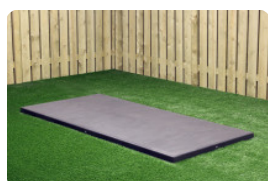

OP.BB.AB

Onze producten worden geleverd vanuit onze fabriek in Nederland.