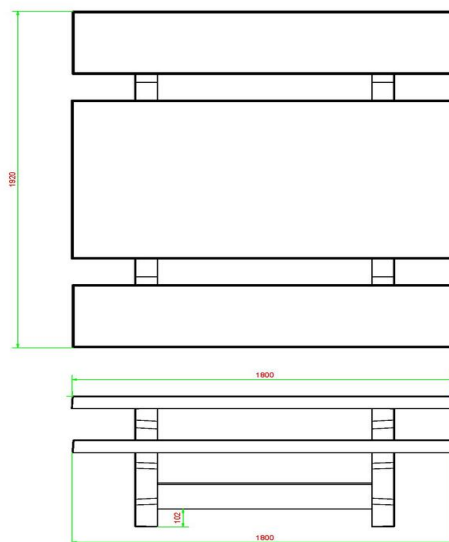

Specificaties van Picknickset Standaard

De picknicksets van HeBlad hebben de perfecte zithoogte van 49,7 cm en de ideale tafelhoogte 74,7 cm. Comfortabel zitten en hangen dus! De grootte van de complete set is 180 x 192 x 75 cm en hij heeft een gewicht van 905 kg. Omdat de kleur antraciet is verwerkt in het beton, blijft de kleur altijd mooi, ook wanneer er enige schade aan de tafel is ontstaan. Het weer en vernielzucht hebben geen enkele invloed op deze picknickset, dat maakt 'm ideaal voor jarenlang intensief buitengebruik en kan prima geplaatst worden op een onbewaakte plek.

Onze producten worden geleverd vanuit onze fabriek in Nederland.

HeBlad
www.HeBlad.com
PS.ST.A

± 905 KG.

Spécifications Picknickset Standaard Antraciet

Code de produit	PS.ST.A	Hauteur d'assise	50 cm
Couleur	Anthracite laqué	Matériel assise	Beton
Dimensions (L x P x H)	180 x 192 x 75 cm	Écartement entre les pieds	111 cm (la distance de centre à centre)
Dimensions du plateau de table (L x H)	80 x 90 cm	Poids	905 kg
Épaisseur plateau de table	7 cm	Nombre d'assises	8
Hauteur de la table	75 cm		