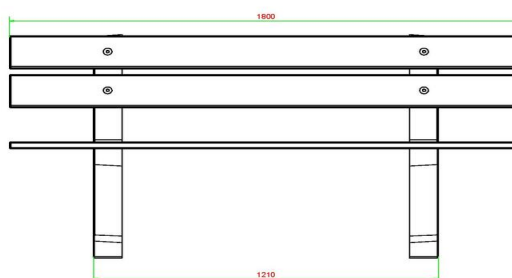

HeBlad
www.HeBlad.com
BB.PB.DUO

±350 KG

Spécifications Parkbank Duo in Naturel Beton

Code de produit	BB.PB.DUO	Matériel assise	Bambou
Couleur	Béton naturel	Coin d'assise	103 degrés
Dimensions (L x P x H)	180 x 106 x 94 cm	Nombre d'assises	8
Hauteur d'assise	50 cm	Poids	350 kg
Dimensions assise	180 x 30 cm	Écartement entre les pieds	111 cm (la distance de centre à centre)

Produits associés

Onze producten worden geleverd vanuit onze fabriek in Nederland.