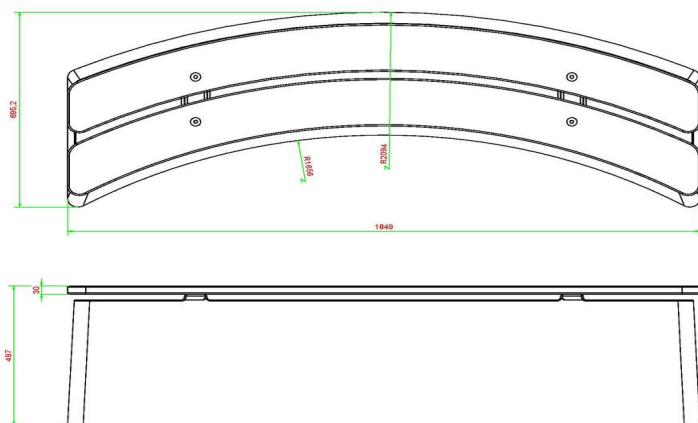

HeBlad
www.HeBlad.com
BB.DL.OV

gewicht ± 825 KG.

Spécifications Betonbank DeLuxe Ovaal

Code de produit	BB.DL.OV	Matériel assise	Bambou
Couleur	Béton naturel	Nombre d'assises	4
Dimensions (L x P x H)	185 x 70 x 50 cm	Poids	825 kg
Hauteur d'assise	50 cm		

Produits associés

Onze producten worden geleverd vanuit onze fabriek in Nederland.