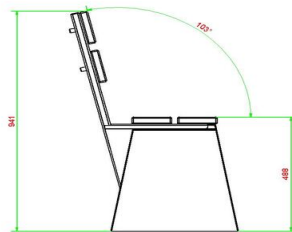

HeBlad
www.HeBlad.com
BB.DLAB.ML
gewicht ± 480 KG.

Spécifications Bank DeLuxe Antraciet-Beton met Leuning

Code de produit	BB.DLAB.ML	Matériel assise	Bambou
Couleur	Béton anthracite	Coin d'assise	103 degrés
Dimensions (L x P x H)	180 x 45 x 95 cm	Nombre d'assises	4
Hauteur d'assise	48,5 cm	Poids	630 kg
Dimensions assise	180 x 30 cm