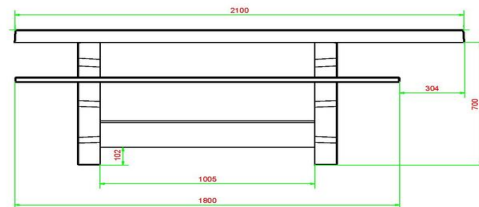

HeBlad
www.HeBlad.com
PS.DLA.RT
± 790 kg

Spécifications Picknickset DeLuxe Antraciet Rolstoeltoegankelijk

Code de produit	PS.DLA.RT	Hauteur d'assise	50 cm
Couleur	Anthracite laqué	Matériel assise	Bambou
Dimensions (L x P x H)	210 x 187 x 77 cm	Écartement entre les pieds	111 cm (la distance de centre à centre)
Dimensions du plateau de table (L x H)	210 x 90 cm	Poids	790 kg
Épaisseur plateau de table	7 cm	Nombre d'assises	7