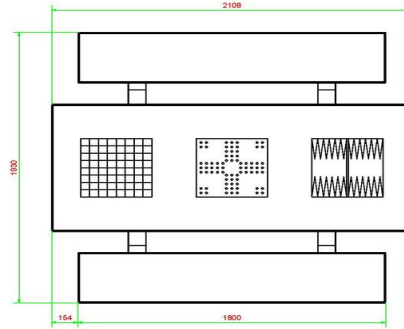

HeBlad
www.HeBlad.com
PS.STAB.GT.134
± 950 KG.

Spécifications Multi-Spellentafel (1-3-4) Standaard Antraciet beton

Code de produit	PS.STAB.GT.134	Hauteur de la table	75 cm
Couleur	Béton anthracite	Hauteur d'assise	50 cm
Dimensions (L x P x H)	210 x 193 x 75 cm	Matériel assise	Beton
Dimensions du plateau de table (L x H)	210 x 90 cm	Écartement entre les pieds	111 cm (la distance de centre à centre)
Épaisseur plateau de table	7 cm	Poids	950 kg

Produits associés

Onze producten worden geleverd vanuit onze fabriek in Nederland.