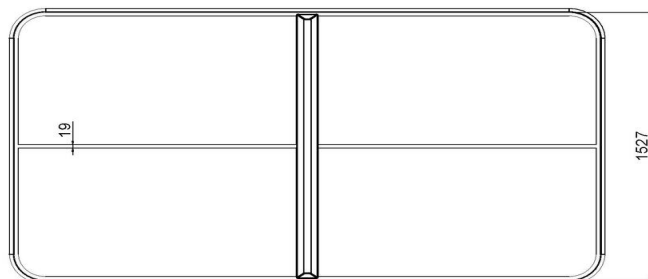

HeBlad
www.HeBlad.com
PP.AR.GR

Gewicht ± 1360 KG

Spécifications Pingpongtafel Afgerond Groen

Code de produit	PP.AR.GR	Hauteur de la table	76 cm
Couleur	Vert - RAL 6009	Hauteur du filet	14,75 cm
Dimensions plateau de jeu (L x l)	274 x 152 cm	Poids	1360 kg
Dimensions bas de plateau de jeu	279 x 157 cm	Écartement entre les pieds	183 cm (la distance de centre à centre)
Épaisseur plateau	8,4 cm		

Produits associés

Onze producten worden geleverd vanuit onze fabriek in Nederland.