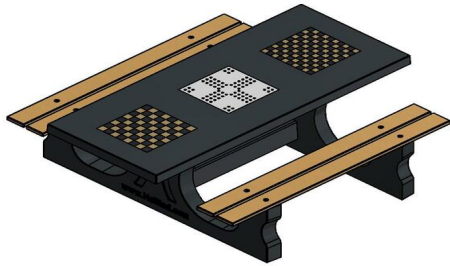

HeBlad
www.HeBlad.com
PS.DLAB.GT.132
± 780 KG.

Spécifications Multi-Spellentafel (1-3-2) DeLuxe Antraciet-Beton

Code de produit	PS.DLAB.GT.132	Hauteur de la table	75 cm
Couleur	Béton anthracite	Hauteur d'assise	50 cm
Dimensions (L x P x H)	210 x 193 x 75 cm	Matériel assise	Bambou
Dimensions du plateau de table (L x H)	210 x 90 cm	Écartement entre les pieds	111 cm (la distance de centre à centre)
Epaisseur plateau de table	7 cm	Poids	780 kg