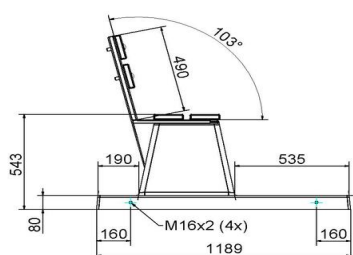

HeBlad
www.HeBlad.com
BB.DLA.OP

gewicht ± 1200 KG.

Spécifications Betonbank DeLuxe Antraciet met Onderplaat en Leuning

Code de produit	BB.DLA.OP	Coin d'assise	103 degrés
Couleur	Anthracite laqué	Nombre d'assises	4
Dimensions (L x P x H)	219,5 x 119 x 103 cm	Dimensions plaque de fond (L x P x H)	219,5 x 119 x 8 cm
Hauteur d'assise	45 cm	Finition plaque de fond	Béton lisse
Dimensions assise	180 x 30 cm	Poids	1230 kg