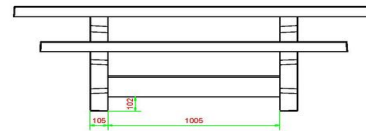

HeBlad
www.HeBlad.com
PS.STAB.GT.134
± 950 KG.

Spécifications Multi-Spellentafel (1-3-4) Standaard Antraciet beton

Code de produit	PS.STAB.GT.134	Hauteur de la table	75 cm
Couleur	Béton anthracite	Hauteur d'assise	50 cm
Dimensions (L x P x H)	210 x 193 x 75 cm	Matériel assise	Beton
Dimensions du plateau de table (L x H)	210 x 90 cm	Écartement entre les pieds	111 cm (la distance de centre à centre)
Épaisseur plateau de table	7 cm	Poids	950 kg