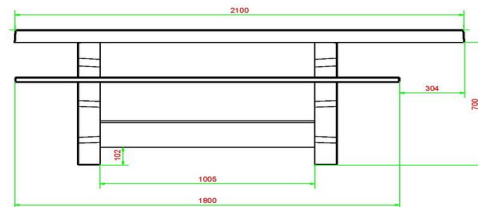

HeBlad
www.HeBlad.com
PS.DLAB.RT
± 790 kg

Spécifications Picknickset DeLuxe Antraciet-Beton Rolstoeltoegankelijk

Code de produit	PS.DLAB.RT	Hauteur d'assise	50 cm
Couleur	Béton anthracite	Matériel assise	Bambou
Dimensions (L x P x H)	210 x 187 x 77 cm	Écartement entre les pieds	111 cm (la distance de centre à centre)
Dimensions du plateau de table (L x H)	910 x 90 cm	Poids	790 kg
Épaisseur plateau de table	7 cm	Nombre d'assises	7