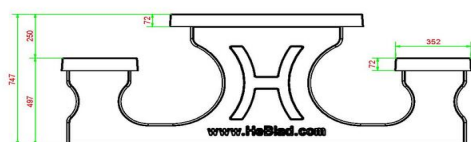

Onze producten worden geleverd vanuit onze fabriek in Nederland.

HeBlad
www.HeBlad.com
PS.ST.A

± 905 KG.

Spécifications Picknickset Standaard Antraciet

Code de produit	PS.ST.A	Hauteur d'assise	50 cm
Couleur	Anthracite laqué	Matériel assise	Beton
Dimensions (L x P x H)	180 x 192 x 75 cm	Écartement entre les pieds	111 cm (la distance de centre à centre)
Dimensions du plateau de table (L x H)	80 x 90 cm	Poids	905 kg
Épaisseur plateau de table	7 cm	Nombre d'assises	8
Hauteur de la table	75 cm		