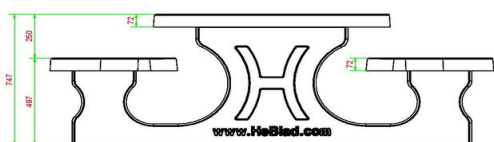

HeBlad
www.HeBlad.com
PS.STA.OV

± 950 KG.

Spécifications Picknickset Standaard Antraciet Ovaal

Code de produit	PS.STA.OV	Hauteur d'assise	50 cm
Couleur	Anthracite laqué	Matériel assise	Beton
Dimensions (L x P x H)	211 x 205 x 75 cm	Écartement entre les pieds	110 cm (la distance de centre à centre)
Dimensions du plateau de table (L x H)	205 x 110 cm	Poids	950 kg
Épaisseur plateau de table	7 cm	Nombre d'assises	8
Hauteur de la table	75 cm