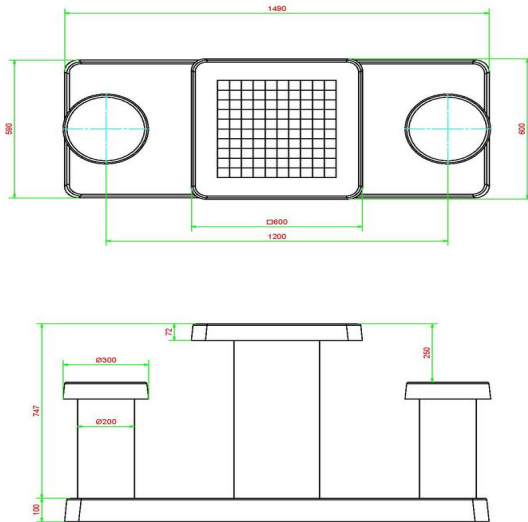

Onze producten worden geleverd vanuit onze fabriek in Nederland.

HeBlad
www.HeBlad.com
GT.CK.AB2
Gewicht ± 490 KG.

Spécifications Damtafel Antraciet-Beton 2 persoons

Code de produit	GT.CK.AB2	Hauteur de la table	75 cm
Couleur	Béton anthracite	Hauteur d'assise	50 cm
Dimensions (L x P x H)	149 x 59 x 85 cm	Dimensions plaque de fond (L x P x H)	120 x 60 x 10 cm
Dimensions du plateau de table (L x H)	60 x 60 cm	Poids	425 kg
Epaisseur plateau de table	7 cm		