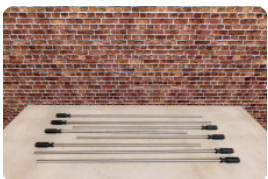

Spécifications Schroef + moer voor poppen 30 mm (13)

Code de produit

FB.S30 set13

vestigingsadres

HeBlad BV
Diamantweg 22
NL - 5527 LC Hapert

Produits associés

HB.FB.Rodset

HB.FBP.Set