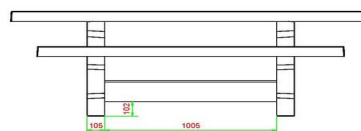

Onze producten worden geleverd vanuit onze fabriek in Nederland.

HeBlad
www.HeBlad.com
PS.ST.GT.132
± 950 KG.

Spécifications Multi-Spellentafel (1-3-2) Standard

Code de produit	PS.ST.GT.132	Hauteur de la table	75 cm
Couleur	Béton naturel	Hauteur d'assise	50 cm
Dimensions (L x P x H)	210 x 193 x 75 cm	Matériel assise	Béton
Dimensions du plateau de table (L x H)	210 x 90 cm	Écartement entre les pieds	111 cm (la distance de centre à centre)
Épaisseur plateau de table	7 cm	Poids	950 kg