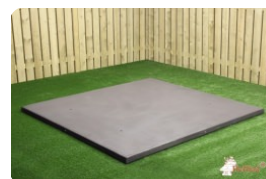

HeBlad
www.HeBlad.com
PS.STAB.OV

± 950 KG.

Spécifications Picknickset Standaard Ovaal Antraciet-Beton

Code de produit	PS.STAB.OV	Hauteur d'assise	50 cm
Couleur	Béton anthracite	Matériel assise	Beton
Dimensions (L x P x H)	211 x 205 x 75 cm	Écartement entre les pieds	110 cm (la distance de centre à centre)
Dimensions du plateau de table (L x H)	205 x 110 cm	Poids	950 kg
Épaisseur plateau de table	7 cm	Nombre d'assises	8

Produits associés 75 cm

OP.PS.AB

Onze producten worden geleverd vanuit onze fabriek in Nederland.