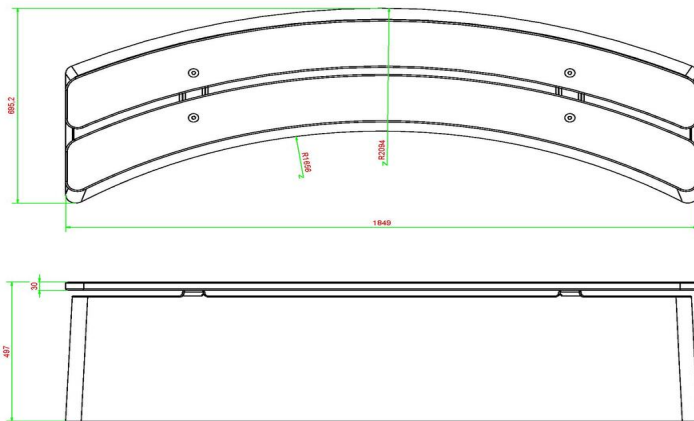

HeBlad
www.HeBlad.com
BB.DL.OV
gewicht ± 550 KG.

Spécifications Betonbank DeLuxe Ovaal

Code de produit	BB.DL.OV	Matériel assise	Bambou
Couleur	Béton naturel	Nombre d'assises	4
Dimensions (L x P x H)	185 x 70 x 50 cm	Poids	825 kg
Hauteur d'assise	50 cm		

Produits associés

Onze producten worden geleverd vanuit onze fabriek in Nederland.