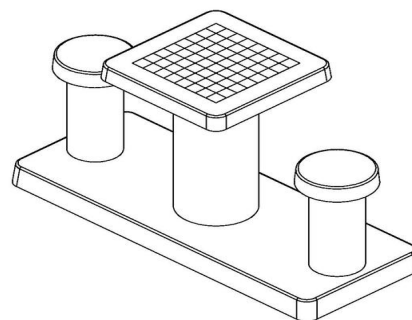

HeBlad
www.HeBlad.com
GT.CH.2
Gewicht ± 490 KG.

Spécifications Schaaktafel Naturel Beton 2 persoons

Code de produit	GT.CH.2	Hauteur de la table	75 cm
Couleur	Béton naturel	Hauteur d'assise	50 cm
Dimensions (L x P x H)	149 x 60 x 85 cm	Dimensions plaque de fond (L x P x H)	650 x 600 x 10 cm
Dimensions du plateau de table (L x H)	650 x 600 cm	Poids	425 kg
Epaisseur plateau de table	7 cm		

Produits associés

Onze producten worden geleverd vanuit onze fabriek in Nederland.