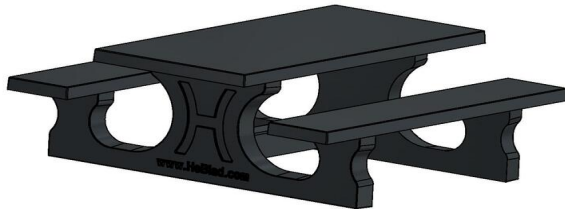

Specificaties van Picknickset Standaard

De picknicksets van HeBlad hebben de perfecte zithoogte van 49,7 cm en de ideale tafelhoogte 74,7 cm. Comfortabel zitten en hangen dus! De grootte van de complete set is 180 x 192 x 75 cm en hij heeft een gewicht van 905 kg. Omdat de kleur antraciet is verwerkt in het beton, blijft de kleur altijd mooi, ook wanneer er enige schade aan de tafel is ontstaan. Het weer en vernielzucht hebben geen enkele invloed op deze picknickset, dat maakt 'm ideaal voor jarenlang intensief buitengebruik en kan prima geplaatst worden op een onbewaakte plek.

Onze producten worden geleverd vanuit onze fabriek in Nederland.

HeBlad
www.HeBlad.com
PS.ST.AB

± 905 KG.

Spécifications Picknickset Standaard Antraciet-Beton

Code de produit	PS.ST.AB	Hauteur d'assise	50 cm
Couleur	Béton anthracite	Matériel assise	Beton
Dimensions (L x P x H)	180 x 192 x 75 cm	Écartement entre les pieds	111 cm (la distance de centre à centre)
Dimensions du plateau de table (L x H)	80 x 90 cm	Poids	905 kg
Épaisseur plateau de table	7 cm	Nombre d'assises	8
Hauteur de la table	75 cm		