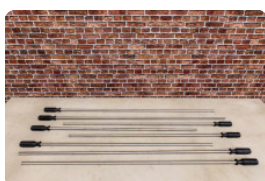

HB.FB.Rodset