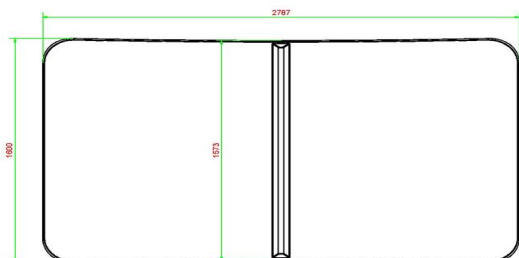

HeBlad
www.HeBlad.com
VV.NT
±1385 KG

Spécifications Voetvolleybaltafel Naturel Beton

Code de produit	VV.NT	Hauteur de la table	76 cm
Couleur	Béton naturel	Hauteur du filet	14,75 cm
Dimensions plateau de jeu (L x l)	274 x 152 cm	Poids	1385 kg
Dimensions bas de plateau de jeu	278 x 156 cm	Écartement entre les pieds	183 cm (la distance de centre à centre)
Épaisseur plateau	8,4 cm		

Produits associés

Onze producten worden geleverd vanuit onze fabriek in Nederland.