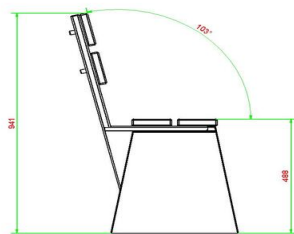

HeBlad
www.HeBlad.com
BB.DLA.ML
gewicht ± 480 KG.

Spécifications Betonbank DeLuxe Antraciet met Leuning

Code de produit	BB.DLA.ML	Matériel assise	Bambou
Couleur	Anthracite laqué	Coin d'assise	103 degrés
Dimensions (L x P x H)	180 x 45 x 95 cm	Nombre d'assises	4
Hauteur d'assise	48,5 cm	Poids	630 kg
Dimensions assise	180 x 30 cm