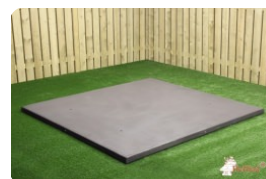

HeBlad
www.HeBlad.com
PP.AB

Gewicht ± 1360 KG

Spécifications Pingpongtafel Antraciet-Beton

Code de produit	PP.AB	Hauteur de la table	76 cm
Couleur	Béton anthracite	Hauteur du filet	14,75 cm
Dimensions plateau de jeu (L x l)	274 x 152 cm	Poids	1360 kg
Dimensions bas de plateau de jeu	278 x 156 cm	Écartement entre les pieds	183 cm (la distance de centre à centre)
Épaisseur plateau	8,4 cm		

Produits associés

OP.PS.AB

Onze producten worden geleverd vanuit onze fabriek in Nederland.