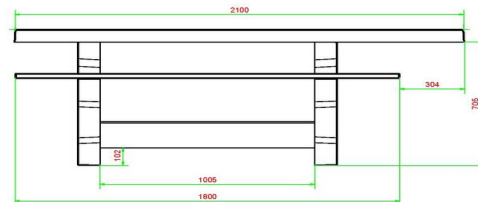

HeBlad
www.HeBlad.com
PS.DL.RT
± 790 kg

Spécifications Picknickset DeLuxe Rolstoeltoegankelijk

Code de produit	PS.DL.RT	Hauteur d'assise	50 cm
Couleur	Béton naturel	Matériel assise	Bambou
Dimensions (L x P x H)	210 x 187 x 77 cm	Écartement entre les pieds	111 cm (la distance de centre à centre)
Dimensions du plateau de table (L x H)	210 x 90 cm	Poids	790 kg
Épaisseur plateau de table	7 cm	Nombre d'assises	7