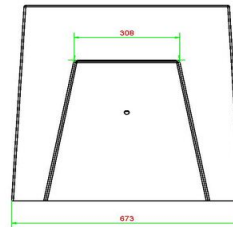

HeBlad
www.HeBlad.com
BB.CH.AB

Gewicht ± 1140 KG.

Spécifications Schaakbank Antraciet-Beton

Code de produit	BB.CH.AB	Hauteur de la table	70 cm
Couleur	Antraciet-beton	Poids	1140 kg
Dimensions (L x P x H)	167 x 67 x 70 cm	Nombre d'assises	2
Hauteur d'assise	50 cm