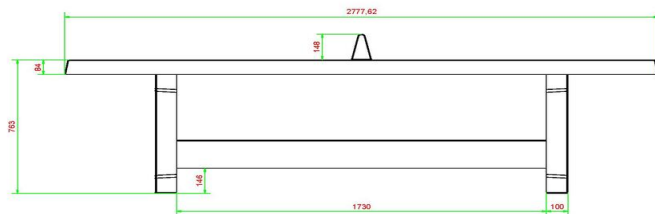

Pingpongtafel gratis geleverd

HeBlad produceert deze tafels zelf en daarom zijn ze vaak uit voorraad en meestal binnen 4 weken te leveren op de gewenste locatie. Als service leveren wij deze geheel gratis en helpen we mee om de tafel op de juiste plek te plaatsen. Op onze website vindt u nog meer informatie en video's over ons leveringsproces. Belangrijk voor de levering is wel dat de locatie goed bereikbaar is. Daarover leest u meer in onze voorwaarden.

Onze producten worden geleverd vanuit onze fabriek in Nederland.

HeBlad
www.HeBlad.com
PP.AB

Gewicht ± 1360 KG

Spécifications Pingpongtafel Antraciet-Beton

Code de produit	PP.AB	Hauteur de la table	76 cm
Couleur	Béton anthracite	Hauteur du filet	14,75 cm
Dimensions plateau de jeu (L x l)	274 x 152 cm	Poids	1360 kg
Dimensions bas de plateau de jeu	278 x 156 cm	Écartement entre les pieds	183 cm (la distance de centre à centre)
Épaisseur plateau	8,4 cm		