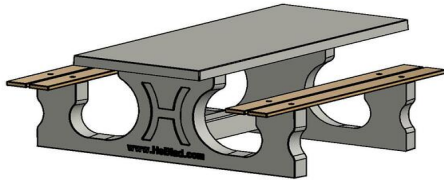

HeBlad
www.HeBlad.com
PS.DL.RT
± 790 kg

Spécifications Picknickset DeLuxe Rolstoeltoegankelijk

Code de produit	PS.DL.RT	Hauteur d'assise	50 cm
Couleur	Béton naturel	Matériel assise	Bambou
Dimensions (L x P x H)	210 x 187 x 77 cm	Écartement entre les pieds	111 cm (la distance de centre à centre)
Dimensions du plateau de table (L x H)	210 x 90 cm	Poids	790 kg
Épaisseur plateau de table	7 cm	Nombre d'assises	7