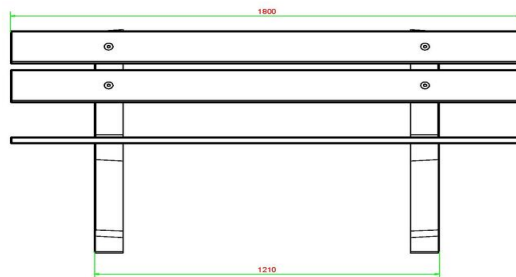

HeBlad
www.HeBlad.com
BB.PB.DUO
±350 KG

Spécifications Parkbank Duo in Naturel Beton

Code de produit	BB.PB.DUO	Matériel assise	Bambou
Couleur	Béton naturel	Coin d'assise	103 degrés
Dimensions (L x P x H)	180 x 106 x 94 cm	Nombre d'assises	8
Hauteur d'assise	50 cm	Poids	350 kg
Dimensions assise	180 x 30 cm	Écartement entre les pieds	111 cm (la distance de centre à centre)

Produits associés

Onze producten worden geleverd vanuit onze fabriek in Nederland.