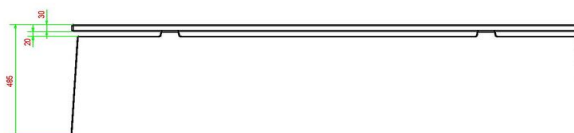

HeBlad
www.HeBlad.com
BB.DL.A

gewicht ± 475 KG.

Spécifications Betonbank DeLuxe Antraciet

Code de produit	BB.DL.A	Hauteur d'assise	50 cm
Couleur	Anthracite laqué	Matériel assise	Bambou
Dimensions (L x P x H)	180 x 45 x 50 cm	Nombre d'assises	4
Dimensions assise	180 x 30 cm	Poids	700 kg