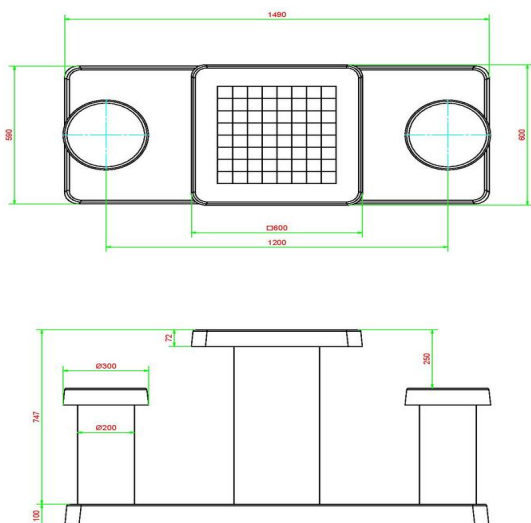

HeBlad
www.HeBlad.com
GT.CH.2
Gewicht ± 490 KG.

Spécifications Schaaktafel Naturel Beton 2 persoons

Code de produit	GT.CH.2	Hauteur de la table	75 cm
Couleur	Béton naturel	Hauteur d'assise	50 cm
Dimensions (L x P x H)	149 x 60 x 85 cm	Dimensions plaque de fond (L x P x H)	650 x 600 x 10 cm
Dimensions du plateau de table (L x H)	650 x 600 cm	Poids	425 kg
Epaisseur plateau de table	7 cm		

Produits associés

Onze producten worden geleverd vanuit onze fabriek in Nederland.