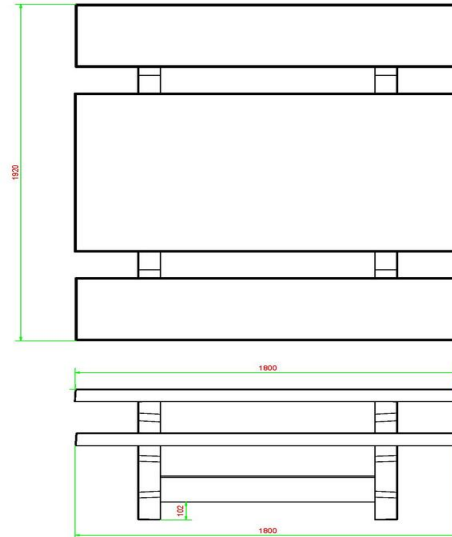

HeBlad
www.HeBlad.com
PS.ST

± 905 KG.

Spécifications Picknickset Standaard

Code de produit	PS.ST	Hauteur d'assise	50 cm
Couleur	Béton naturel	Matériel assise	Beton
Dimensions (L x P x H)	180 x 192 x 75 cm	Écartement entre les pieds	111 cm (la distance de centre à centre)
Dimensions du plateau de table (L x H)	80 x 90 cm	Poids	905 kg
Épaisseur plateau de table	7 cm	Nombre d'assises	8
Hauteur de la table	75 cm		

Specificaties van Picknickset Standaard

De picknicksets van HeBlad hebben de perfecte zithoogte van 49,7 cm en de ideale tafelhoogte 74,7 cm. Comfortabel zitten en hangen dus! De grootte van de complete set is 180 x 192 x 75 cm en hij heeft een gewicht van 905 kg. Omdat de kleur antraciet is verwerkt in het beton, blijft de kleur altijd mooi, ook wanneer er enige schade aan de tafel is ontstaan. Het weer en vernielzucht hebben geen enkele invloed op deze picknickset, dat maakt 'm ideaal voor jarenlang intensief buitengebruik en kan prima geplaatst worden op een onbewaakte plek.

Onze producten worden geleverd vanuit onze fabriek in Nederland.

HeBlad
www.HeBlad.com
PS.ST.AB

± 905 KG.

Spécifications Picknickset Standaard Antraciet-Beton

Code de produit	PS.ST.AB	Hauteur d'assise	50 cm
Couleur	Béton anthracite	Matériel assise	Beton
Dimensions (L x P x H)	180 x 192 x 75 cm	Écartement entre les pieds	111 cm (la distance de centre à centre)
Dimensions du plateau de table (L x H)	80 x 90 cm	Poids	905 kg
Épaisseur plateau de table	7 cm	Nombre d'assises	8
Hauteur de la table	75 cm		