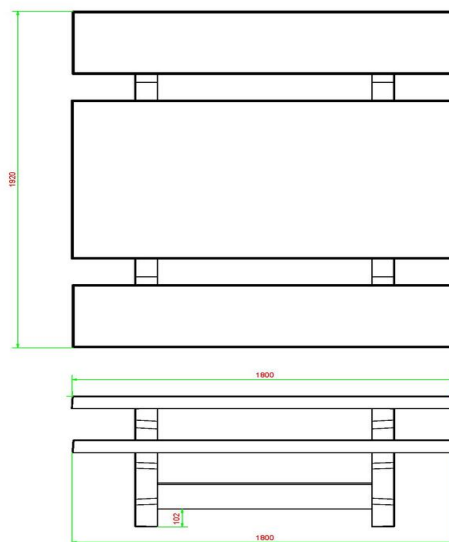

HeBlad
www.HeBlad.com
PS.ST

± 905 KG.

Spécifications Picknickset Standaard

Code de produit	PS.ST	Hauteur d'assise	50 cm
Couleur	Béton naturel	Matériel assise	Beton
Dimensions (L x P x H)	180 x 192 x 75 cm	Écartement entre les pieds	111 cm (la distance de centre à centre)
Dimensions du plateau de table (L x H)	80 x 90 cm	Poids	905 kg
Épaisseur plateau de table	7 cm	Nombre d'assises	8
Hauteur de la table	75 cm		

Produits associés

Onze producten worden geleverd vanuit onze fabriek in Nederland.