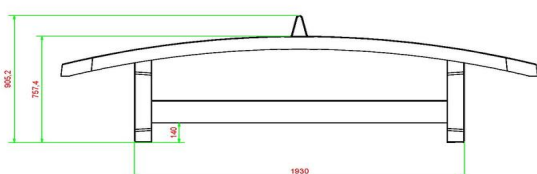

HeBlad
www.HeBlad.com
VV.BL

±1385 KG

Spécifications Voetvolleybaltafel Blauw

Code de produit	VV.BL	Hauteur de la table	76 cm
Couleur	Bleu - RAL 5005	Hauteur du filet	14,75 cm
Dimensions plateau de jeu (L x l)	274 x 152 cm	Poids	1385 kg
Dimensions bas de plateau de jeu	278 x 156 cm	Écartement entre les pieds	183 cm (la distance de centre à centre)
Épaisseur plateau	8,4 cm