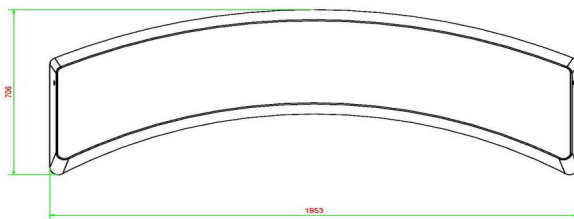

HeBlad
www.HeBlad.com
BB.STAB.OV
gewicht ± 610 KG.

Spécifications Betonbank Standaard Ovaal Antraciet-Beton

Code de produit	BB.STAB.OV	Matériel assise	Beton
Couleur	Béton anthracite	Nombre d'assises	4
Dimensions (L x P x H)	185 x 70 x 50 cm	Poids	900 kg
Hauteur d'assise	50 cm