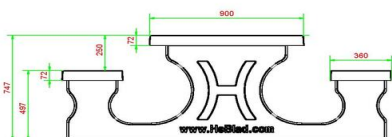

Onze producten worden geleverd vanuit onze fabriek in Nederland.

HeBlad
www.HeBlad.com
PS.ST.GT.132
± 950 KG.

Spécifications Multi-Spellentafel (1-3-2) Standard

Code de produit	PS.ST.GT.132	Hauteur de la table	75 cm
Couleur	Béton naturel	Hauteur d'assise	50 cm
Dimensions (L x P x H)	210 x 193 x 75 cm	Matériel assise	Béton
Dimensions du plateau de table (L x H)	210 x 90 cm	Écartement entre les pieds	111 cm (la distance de centre à centre)
Épaisseur plateau de table	7 cm	Poids	950 kg