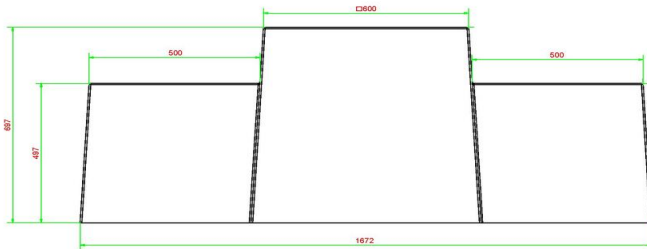

HeBlad
www.HeBlad.com
BB.CH.AB

Gewicht ± 1140 KG.

Spécifications Schaakbank Antraciet-Beton

Code de produit	BB.CH.AB	Hauteur de la table	70 cm
Couleur	Antraciet-beton	Poids	1140 kg
Dimensions (L x P x H)	167 x 67 x 70 cm	Nombre d'assises	2
Hauteur d'assise	50 cm		

Produits associés

Onze producten worden geleverd vanuit onze fabriek in Nederland.