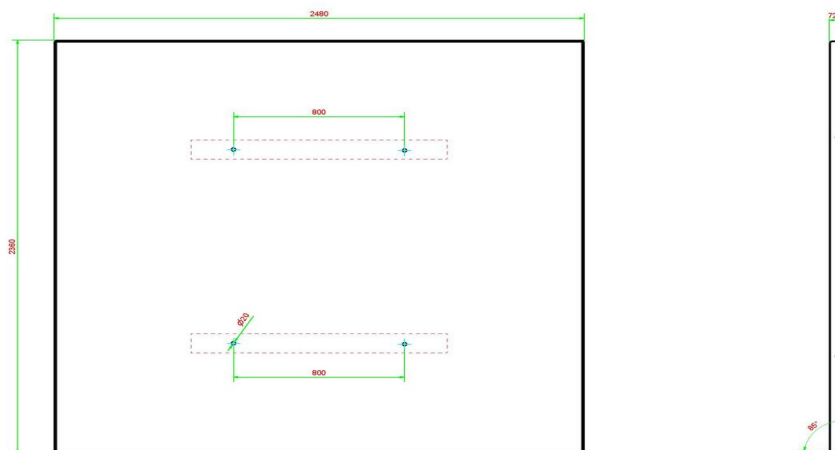

HeBlad
www.HeBlad.com
OP.PS

Gewicht ± 1000 KG.

Spécifications Onderplaat Picknickset

Code de produit	OP.PS	Poids	1000 kg
Couleur	Béton naturel	Installation de levage	Manchon à vis en béton M16 sur 4 côtés
Dimensions (L x P x H)	248 x 236 x 7 cm	Préparation de montage	trous de passage pour boulon M16
Finition plaque de fond	profile antiderapante		

Produits associés

Onze producten worden geleverd vanuit onze fabriek in Nederland.