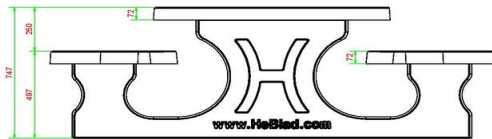

HeBlad
www.HeBlad.com
PS.STAB.OV

± 950 KG.

Spécifications Picknickset Standaard Ovaal Antraciet-Beton

Code de produit	PS.STAB.OV	Hauteur d'assise	50 cm
Couleur	Béton anthracite	Matériel assise	Beton
Dimensions (L x P x H)	211 x 205 x 75 cm	Écartement entre les pieds	110 cm (la distance de centre à centre)
Dimensions du plateau de table (L x H)	205 x 110 cm	Poids	950 kg
Épaisseur plateau de table	7 cm	Nombre d'assises	8