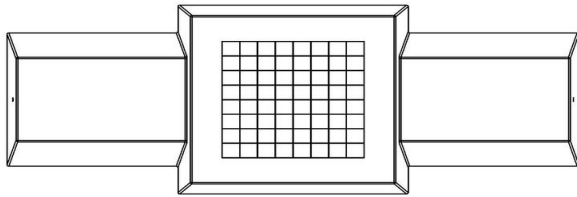

HeBlad
www.HeBlad.com
BB.CH.AB

Gewicht ± 1140 KG.

Spécifications Schaakbank Antraciet-Beton

Code de produit	BB.CH.AB	Hauteur de la table	70 cm
Couleur	Antraciet-beton	Poids	1140 kg
Dimensions (L x P x H)	167 x 67 x 70 cm	Nombre d'assises	2
Hauteur d'assise	50 cm