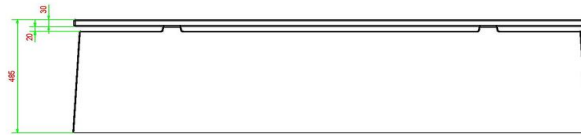

HeBlad
www.HeBlad.com
BB.DL.AB

gewicht ± 475 KG.

Spécifications Bank DeLuxe Antraciet-Beton

Code de produit	BB.DL.AB	Hauteur d'assise	50 cm
Couleur	Béton anthracite	Matériel assise	Bambou
Dimensions (L x P x H)	180 x 45 x 50 cm	Nombre d'assises	4
Dimensions assise	180 x 30 cm	Poids	700 kg