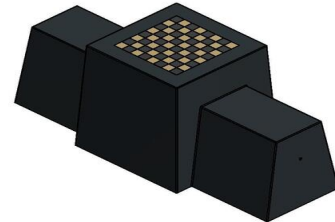

HeBlad
www.HeBlad.com
BB.CH.AB

Gewicht ± 1140 KG.

Spécifications Schaakbank Antraciet-Beton

Code de produit	BB.CH.AB	Hauteur de la table	70 cm
Couleur	Antraciet-beton	Poids	1140 kg
Dimensions (L x P x H)	167 x 67 x 70 cm	Nombre d'assises	2
Hauteur d'assise	50 cm