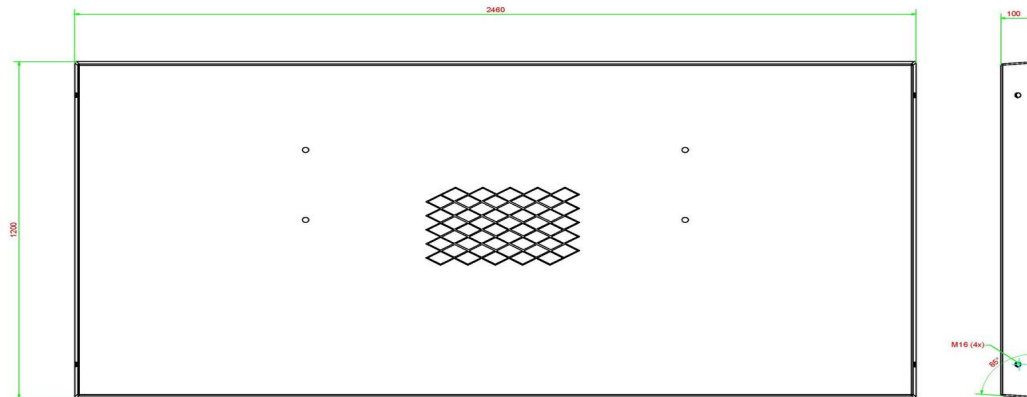

HeBlad
www.HeBlad.com
OP.BB

Gewicht ± 700

Spécifications Onderplaat Betonbank

Code de produit	OP.BB	Poids	525 kg
Couleur	Naturel beton	Finition plaque de fond	profile antiderapante
Dimensions (L x P x H)	248 x 120 x 7 cm	Installation de levage	Manchon à vis en béton M16 sur 4 côtés

Produits associés

Onze producten worden geleverd vanuit onze fabriek in Nederland.