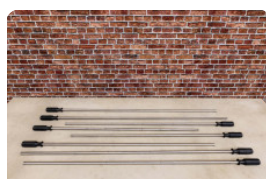

HB.FB.Rodset