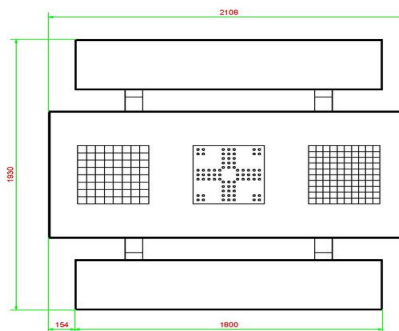

HeBlad
www.HeBlad.com
PS.ST.GT.132
± 950 KG.

Spécifications Multi-Spellentafel (1-3-2) Standard

Code de produit	PS.ST.GT.132	Hauteur de la table	75 cm
Couleur	Béton naturel	Hauteur d'assise	50 cm
Dimensions (L x P x H)	210 x 193 x 75 cm	Matériel assise	Béton
Dimensions du plateau de table (L x H)	210 x 90 cm	Écartement entre les pieds	111 cm (la distance de centre à centre)
Épaisseur plateau de table	7 cm	Poids	950 kg

Produits associés

Onze producten worden geleverd vanuit onze fabriek in Nederland.