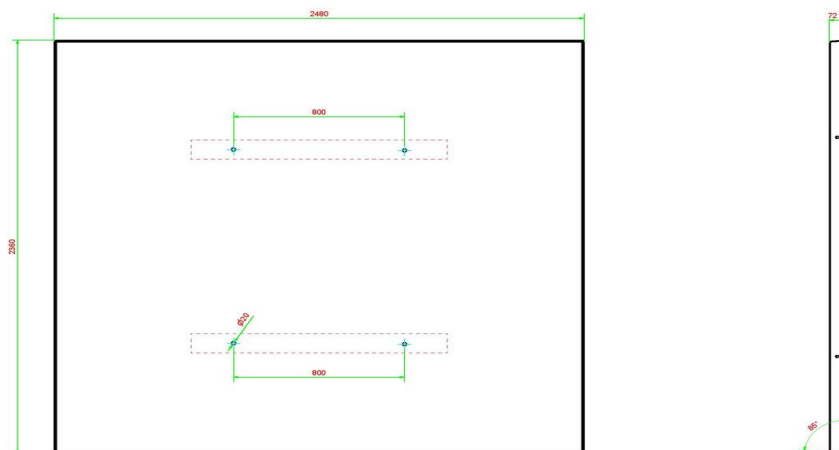

HeBlad
www.HeBlad.com
OP.PS

Gewicht ± 1000 KG.

Spécifications Onderplaat Picknickset

Code de produit	OP.PS	Poids	1000 kg
Couleur	Béton naturel	Installation de levage	Manchon à vis en béton M16 sur 4 côtés
Dimensions (L x P x H)	248 x 236 x 7 cm	Préparation de montage	trous de passage pour boulon M16
Finition plaque de fond	profile antiderapante		

Produits associés

Onze producten worden geleverd vanuit onze fabriek in Nederland.