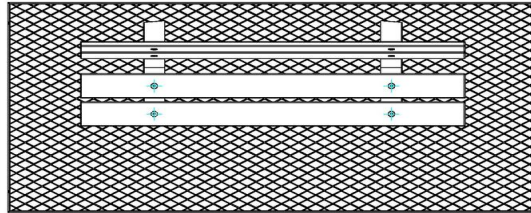

HeBlad
www.HeBlad.com
BB.PBAB.OP

gewicht ± 700 KG.

Spécifications Parkbank met Onderplaat Antraciet-Beton

Code de produit	BB.PBAB.OP	Matériel assise	Bambou
Couleur	Béton anthracite	Nombre d'assises	4
Dimensions (L x P x H)	248 x 120 x 103 cm	Dimensions plaque de fond (L x P x H)	248 x 120 x 7 cm
Dimensions assise	180 x 30 cm	Finition plaque de fond	profile antiderapante
Hauteur d'assise	49 cm	Poids	700 kg