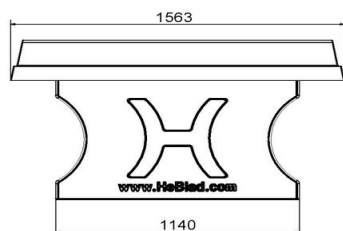

HeBlad
www.HeBlad.com
PP.NT

Gewicht ± 1360 KG

Spécifications Pingpongtafel Naturel Beton

Code de produit	PP.NT	Hauteur de la table	76 cm
Couleur	Béton naturel	Hauteur du filet	14,75 cm
Dimensions plateau de jeu (L x l)	274 x 152 cm	Poids	1360 kg
Dimensions bas de plateau de jeu	278 x 156 cm	Écartement entre les pieds	183 cm (la distance de centre à centre)
Épaisseur plateau	8,4 cm