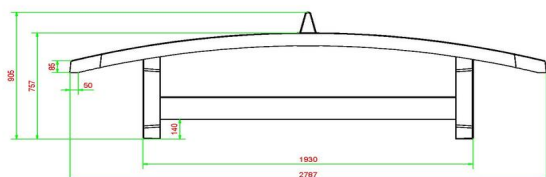

HeBlad
www.HeBlad.com
VV.NT
±1385 KG

Spécifications Voetvolleybaltafel Naturel Beton

Code de produit	VV.NT	Hauteur de la table	76 cm
Couleur	Béton naturel	Hauteur du filet	14,75 cm
Dimensions plateau de jeu (L x l)	274 x 152 cm	Poids	1385 kg
Dimensions bas de plateau de jeu	278 x 156 cm	Écartement entre les pieds	183 cm (la distance de centre à centre)
Épaisseur plateau	8,4 cm