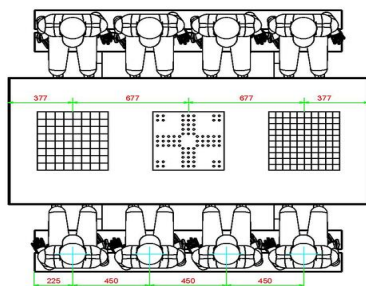

Onze producten worden geleverd vanuit onze fabriek in Nederland.

HeBlad
www.HeBlad.com
PS.DL.GT.132

± 780 KG.

Spécifications Multi-Spellentafel (1-3-2) DeLuxe

Code de produit	PS.DL.GT.132	Hauteur de la table	75 cm
Couleur	Béton naturel	Hauteur d'assise	50 cm
Dimensions (L x P x H)	210 x 193 x 75 cm	Matériel assise	Bambou
Dimensions du plateau de table (L x H)	210 x 90 cm	Écartement entre les pieds	111 cm (la distance de centre à centre)
Épaisseur plateau de table	7 cm	Poids	780 kg