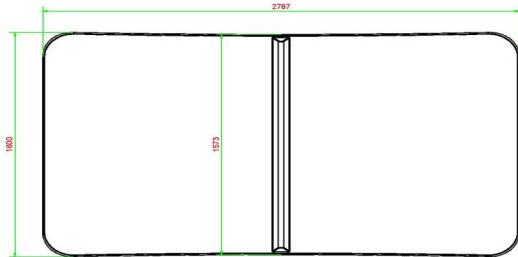

Onze producten worden geleverd vanuit onze fabriek in Nederland.

HeBlad
www.HeBlad.com
VV.AB
±1385 KG

Spécifications Voetvolleybaltafel Antraciet-Beton

Code de produit	VV.AB	Hauteur de la table	76 cm
Couleur	Béton anthracite	Hauteur du filet	14,75 cm
Dimensions plateau de jeu (L x l)	274 x 152 cm	Poids	1385 kg
Dimensions bas de plateau de jeu	278 x 156 cm	Écartement entre les pieds	183 cm (la distance de centre à centre)
Épaisseur plateau	8,4 cm		