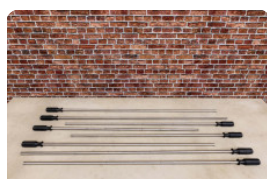

HB.FB.Rodset