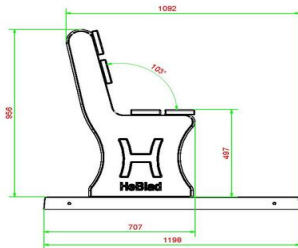

Onze producten worden geleverd vanuit onze fabriek in Nederland.

HeBlad
www.HeBlad.com
BB.PB.OP

gewicht ± 700 KG.

Spécifications Parkbank met Onderplaat

Code de produit	BB.PB.OP	Matériel assise	Bambou
Couleur	Béton naturel	Nombre d'assises	4
Dimensions (L x P x H)	248 x 120 x 103 cm	Dimensions plaque de fond	248 x 120 x 7 cm
Dimensions assise	180 x 30 cm	Finition plaque de fond	profile antiderapante
Hauteur d'assise	49 cm	Poids	700 kg
Coin d'assise	103 degrés		