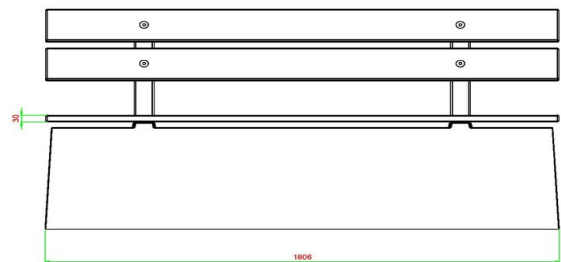

HeBlad
www.HeBlad.com
BB.DLA.ML
gewicht ± 480 KG.

Spécifications Betonbank DeLuxe Antraciet met Leuning

Code de produit	BB.DLA.ML	Matériel assise	Bambou
Couleur	Anthracite laqué	Coin d'assise	103 degrés
Dimensions (L x P x H)	180 x 45 x 95 cm	Nombre d'assises	4
Hauteur d'assise	48,5 cm	Poids	630 kg
Dimensions assise	180 x 30 cm		

Produits associés

Onze producten worden geleverd vanuit onze fabriek in Nederland.