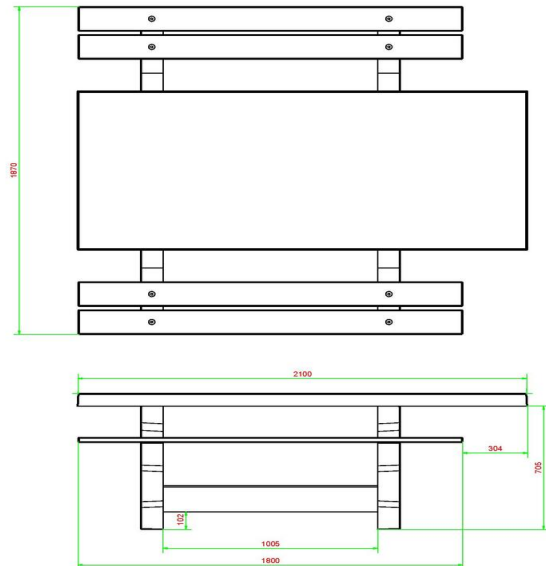

HeBlad
www.HeBlad.com
PS.DLAB.RT
± 790 kg

Spécifications Picknickset DeLuxe Antraciet-Beton Rolstoeltoegankelijk

Code de produit	PS.DLAB.RT	Hauteur d'assise	50 cm
Couleur	Béton anthracite	Matériel assise	Bambou
Dimensions (L x P x H)	210 x 187 x 77 cm	Écartement entre les pieds	111 cm (la distance de centre à centre)
Dimensions du plateau de table (L x H)	910 x 90 cm	Poids	790 kg
Épaisseur plateau de table	7 cm	Nombre d'assises	7

Produits associés 77 cm

Onze producten worden geleverd vanuit onze fabriek in Nederland.