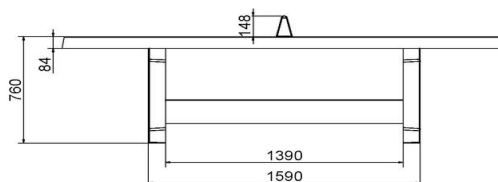

HeBlad
www.HeBlad.com
PP.R.NT
Gewicht ± 1570 KG

Spécifications Pingpongtafel Rond Naturel Beton

Code de produit	PP.R.NT	Hauteur de la table	76 cm
Couleur	Béton naturel	Hauteur du filet	14,75 cm
Dimensions plateau de jeu (L x l)	ø 260 cm	Poids	1570 kg
Dimensions bas de plateau de jeu	ø 264 cm	Écartement entre les pieds	149 cm (la distance de centre à centre)
Épaisseur plateau	8,4 cm