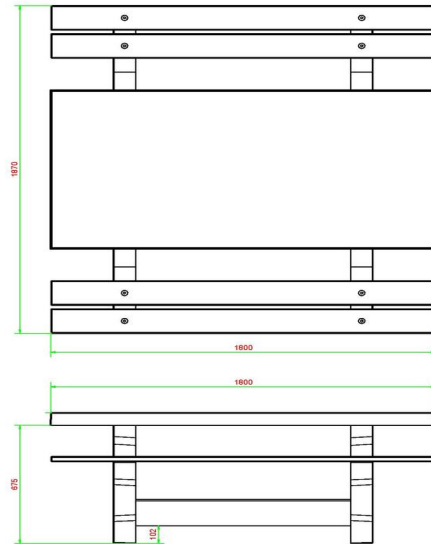

HeBlad
www.HeBlad.com
PS.DL.A
± 720 KG

Spécifications Picknickset DeLuxe Antraciet

Code de produit	PS.DL.A	Hauteur d'assise	49.7 cm
Couleur	Anthracite laqué	Matériel assise	Bambou
Dimensions (L x P x H)	180 x 187 x 75 cm	Écartement entre les pieds	111 cm (la distance de centre à centre)
Dimensions du plateau de table (L x H)	80 x 90 cm	Poids	720 kg
Épaisseur plateau de table	7.2 cm	Nombre d'assises	8
Hauteur de la table	74.7 cm		

Produits associés

Onze producten worden geleverd vanuit onze fabriek in Nederland.