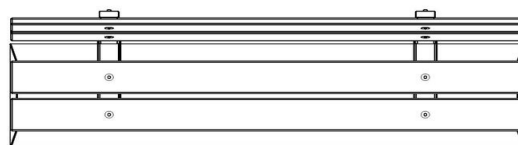

HeBlad
www.HeBlad.com
BB.DLAB.ML
gewicht ± 480 KG.

Spécifications Bank DeLuxe Antraciet-Beton met Leuning

Code de produit	BB.DLAB.ML	Matériel assise	Bambou
Couleur	Béton anthracite	Coin d'assise	103 degrés
Dimensions (L x P x H)	180 x 45 x 95 cm	Nombre d'assises	4
Hauteur d'assise	48,5 cm	Poids	630 kg
Dimensions assise	180 x 30 cm