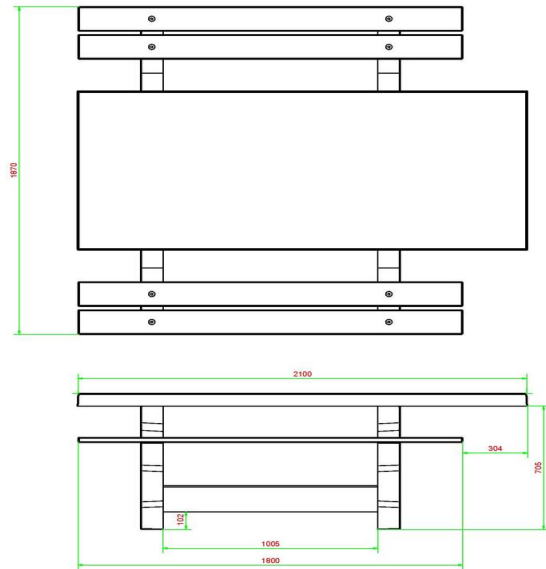

HeBlad
www.HeBlad.com
PS.DLA.RT
± 790 kg

Spécifications Picknickset DeLuxe Antraciet Rolstoeltoegankelijk

Code de produit	PS.DLA.RT	Hauteur d'assise	50 cm
Couleur	Anthracite laqué	Matériel assise	Bambou
Dimensions (L x P x H)	210 x 187 x 77 cm	Écartement entre les pieds	111 cm (la distance de centre à centre)
Dimensions du plateau de table (L x H)	900 x 210 cm	Poids	790 kg
Épaisseur plateau de table	7 cm	Nombre d'assises	7

Produits associés 77 cm

Onze producten worden geleverd vanuit onze fabriek in Nederland.