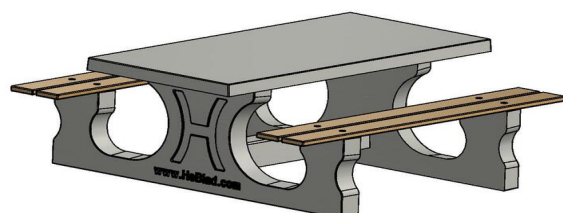

HeBlad
www.HeBlad.com
PS.DL

± 720 KG

Spécifications Picknickset DeLuxe

Code de produit	PS.DL	Hauteur d'assise	50 cm
Couleur	Béton naturel	Matériel assise	Bambou
Dimensions (L x P x H)	180 x 187 x 75 cm	Écartement entre les pieds	111 cm (la distance de centre à centre)
Dimensions du plateau de table (L x H)	80 x 90 cm	Poids	720 kg
Épaisseur plateau de table	7 cm	Nombre d'assises	8
Hauteur de la table	75 cm		

Produits associés

Onze producten worden geleverd vanuit onze fabriek in Nederland.