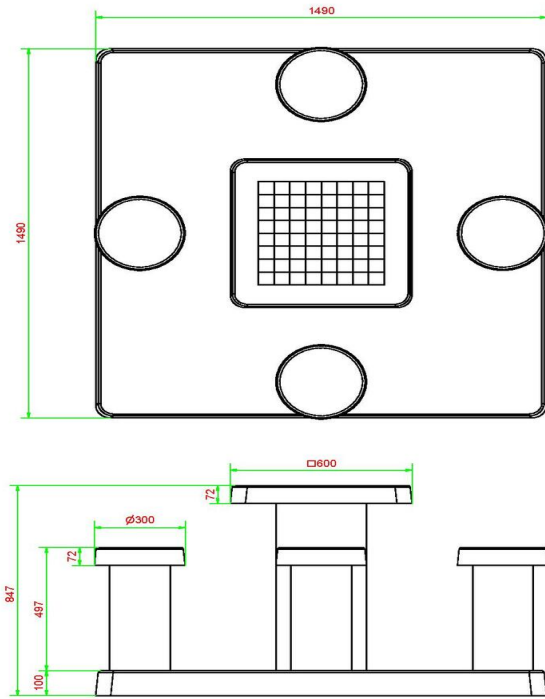

HeBlad
www.HeBlad.com
GT.CH.AB4

± 900 KG.

Spécifications Schaaktafel Antraciet-Beton 4 persoons

Code de produit	GT.CH.AB4	Hauteur de la table	75 cm
Couleur	Béton anthracite	Hauteur d'assise	50 cm
Dimensions (L x P x H)	149 x 149 x 85 cm	Dimensions plaque de fond (L x P x H)	600 x 600 x 10 cm
Dimensions du plateau de table (L x H)	60 x 60 cm	Poids	900 kg
Epaisseur plateau de table	7 cm		

Produits associés

Onze producten worden geleverd vanuit onze fabriek in Nederland.