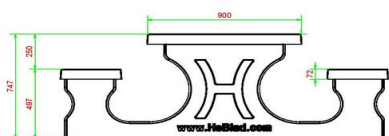

HeBlad
www.HeBlad.com
PS.STA.XL

± 2100 KG.

Spécifications Picknickset Standaard XL Antraciet

Code de produit	PS.STA.XL	Epaisseur plateau de table	7 cm
Couleur	Anthracite laqué	Hauteur d'assise	50 cm
Dimensions (L x P x H)	450 x 192 x 75 cm	Poids	2100 kg
Dimensions du plateau de table (L x H)	450 x 90 cm	Matériel assise	Beton
Hauteur de la table	75 cm	Écartement entre les pieds	355 (hart op hart)