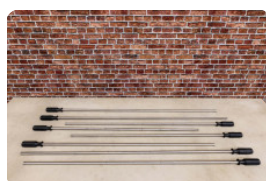

HB.FB.Rodset