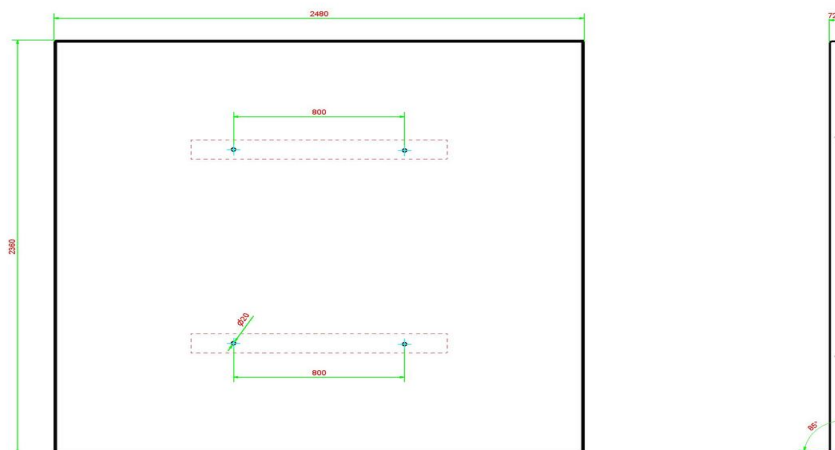

HeBlad
www.HeBlad.com
OP.PS.AB

Gewicht ± 1000 KG.

Spécifications Onderplaat Picknickset Antraciet-Beton

Code de produit	OP.PS.AB	Poids	1000 kg
Couleur	Béton anthracite	Installation de levage	Manchon à vis en béton M16 sur 4 côtés
Dimensions (L x P x H)	248 x 236 x 7 cm	Préparation de montage	trous de passage pour boulon M16
Finition plaque de fond	profile antiderapante		

Produits associés

Onze producten worden geleverd vanuit onze fabriek in Nederland.