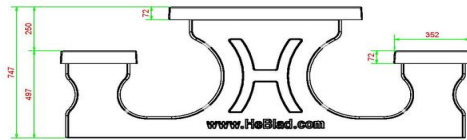

HeBlad
www.HeBlad.com
PS.STAB.GT.132
± 950 KG.

Spécifications Multi-Spellentafel (1-3-2) Standaard Antraciet-Beton

Code de produit	PS.STAB.GT.132	Epaisseur plateau de table	7 cm
Couleur	Béton anthracite	Hauteur d'assise	50 cm
Dimensions (L x P x H)	210 x 193 x 75 cm	Poids	950 kg
Dimensions du plateau de table (L x H)	110 x 90 cm	Matériel assise	Beton
Hauteur de la table	75 cm	Écartement entre les pieds	111 cm (la distance de centre à centre)