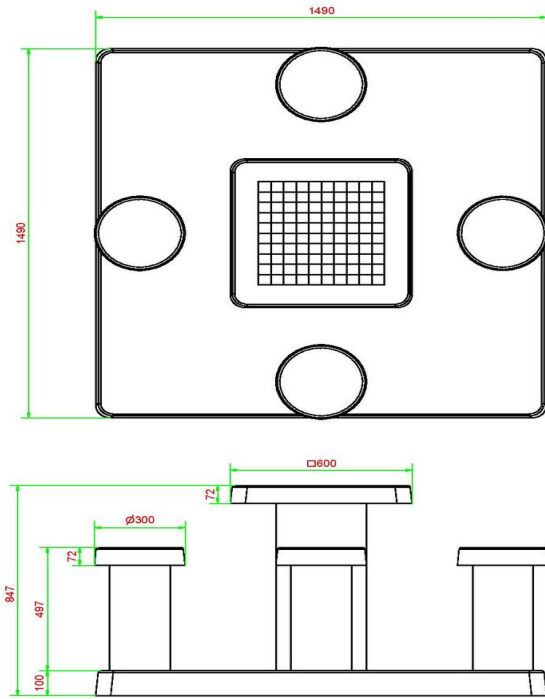

Onze producten worden geleverd vanuit onze fabriek in Nederland.

HeBlad
www.HeBlad.com
GT.CK.AB4

± 900 KG.

Spécifications Damtafel Antraciet-Beton 4 persoons

Code de produit	GT.CK.AB4	Hauteur de la table	75 cm
Couleur	Béton anthracite	Hauteur d'assise	50 cm
Dimensions (L x P x H)	149 x 149 x 85 cm	Dimensions plaque de fond (L x P x H)	60 x 60 x 10 cm
Dimensions du plateau de table (L x H)	60 x 60 cm	Poids	900 kg
Epaisseur plateau de table	7 cm		