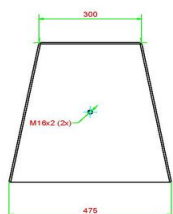

HeBlad
www.HeBlad.com
BB.ST.A

Gewicht ± 600 KG

Spécifications Betonbank Standaard Antraciet

Code de produit	BB.ST.A	Hauteur d'assise	50 cm
Couleur	Anthracite laqué	Matériel assise	Beton
Dimensions (L x P x H)	180 x 47,5 x 50 cm	Nombre d'assises	4
Dimensions assise	175 x 30 cm	Poids	800 kg