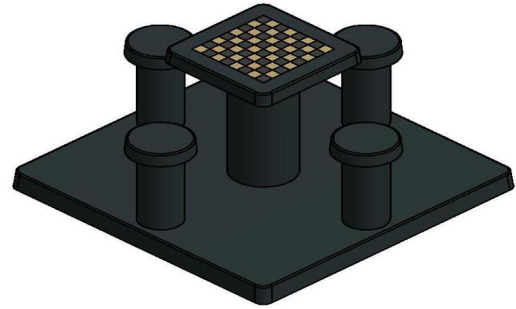

HeBlad
www.HeBlad.com
GT.CH.AB4

± 900 KG.

Spécifications Schaaktafel Antraciet-Beton 4 persoons

Code de produit	GT.CH.AB4	Hauteur de la table	75 cm
Couleur	Béton anthracite	Hauteur d'assise	50 cm
Dimensions (L x P x H)	149 x 149 x 85 cm	Dimensions plaque de fond (L x P x H)	600 x 600 x 10 cm
Dimensions du plateau de table (L x H)	60 x 60 cm	Poids	900 kg
Epaisseur plateau de table	7 cm		

Produits associés

Onze producten worden geleverd vanuit onze fabriek in Nederland.