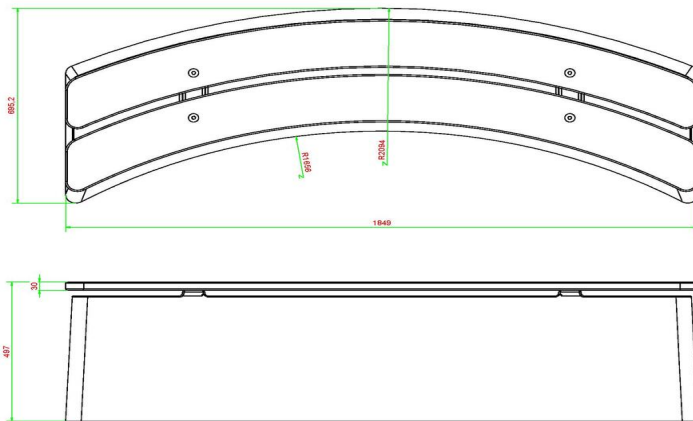

HeBlad
www.HeBlad.com
BB.DLA.OV
gewicht ± 550 KG.

Spécifications Betonbank DeLuxe Ovaal Antraciet

Code de produit	BB.DLA.OV	Matériel assise	Bambou
Couleur	Anthracite laqué	Nombre d'assises	4
Dimensions (L x P x H)	185 x 70 x 50 cm	Poids	825 kg
Hauteur d'assise	50 cm		

Produits associés

Onze producten worden geleverd vanuit onze fabriek in Nederland.