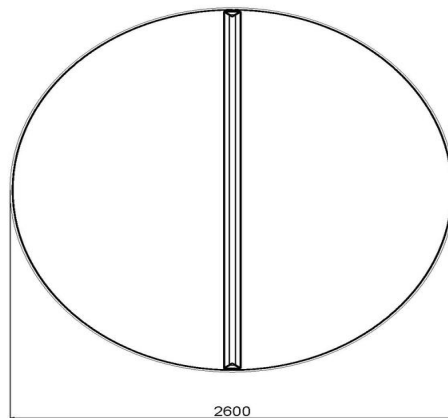

HeBlad
www.HeBlad.com
PP.R.NT
Gewicht ± 1570 KG

Spécifications Pingpongtafel Rond Naturel Beton

Code de produit	PP.R.NT	Hauteur de la table	76 cm
Couleur	Béton naturel	Hauteur du filet	14,75 cm
Dimensions plateau de jeu (L x l)	ø 260 cm	Poids	1570 kg
Dimensions bas de plateau de jeu	ø 264 cm	Écartement entre les pieds	149 cm (la distance de centre à centre)
Épaisseur plateau	8,4 cm		

Produits associés

Onze producten worden geleverd vanuit onze fabriek in Nederland.