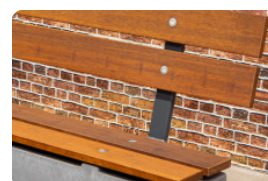

Produits associés

PS.DL.246

PS.DLA.246

OP.PS.246

OP.PS.AB.246

PS.Plank

Onze producten worden geleverd vanuit onze fabriek in Nederland.

Picknickset Standaard Antraciet 246cm