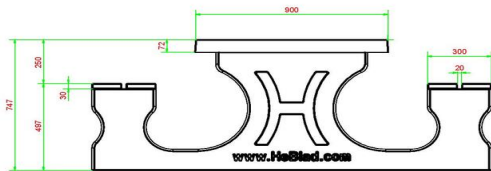

HeBlad
www.HeBlad.com
PS.DL.A
± 720 KG

Spécifications Picknickset DeLuxe Antraciet

Code de produit	PS.DL.A	Hauteur d'assise	49.7 cm
Couleur	Anthracite laqué	Matériel assise	Bambou
Dimensions (L x P x H)	180 x 187 x 75 cm	Écartement entre les pieds	111 cm (la distance de centre à centre)
Dimensions du plateau de table (L x H)	80 x 90 cm	Poids	720 kg
Épaisseur plateau de table	7.2 cm	Nombre d'assises	8
Hauteur de la table	74.7 cm