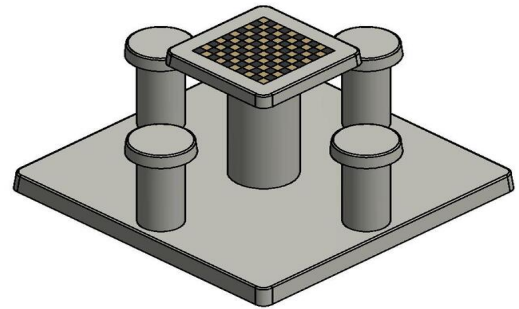

HeBlad
www.HeBlad.com
GT.CK.4

± 900 KG.

Spécifications Damtafel Naturel Beton 4 persons

Code de produit	GT.CK.4	Hauteur de la table	75 cm
Couleur	Béton naturel	Hauteur d'assise	50 cm
Dimensions (L x P x H)	149 x 149 x 85 cm	Dimensions plaque de fond (L x P x H)	149 x 149 x 10 cm
Dimensions du plateau de table (L x H)	60 x 60 cm	Poids	900 kg
Epaisseur plateau de table	7 cm		

Produits associés

Onze producten worden geleverd vanuit onze fabriek in Nederland.