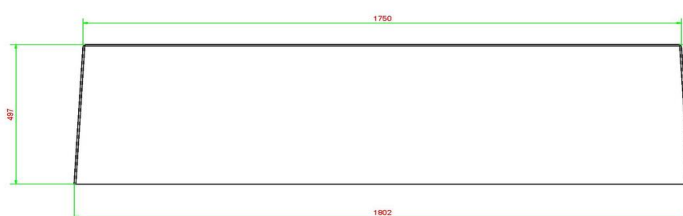

HeBlad
www.HeBlad.nl
BB.ST

Gewicht ± 600 KG

Spécifications Betonbank Standaard

Code de produit	BB.ST	Hauteur d'assise	47,5 cm
Couleur	Béton naturel	Matériel assise	Beton
Dimensions (L x P x H)	180 x 50 x 47,5 cm	Nombre d'assises	4
Dimensions assise	175 x 30 cm	Poids	800 kg

Produits associés

Onze producten worden geleverd vanuit onze fabriek in Nederland.