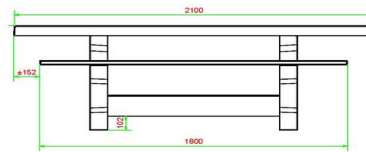

HeBlad
www.HeBlad.com
PS.DLAB.GT.132
± 780 KG.

Spécifications Multi-Spellentafel (1-3-2) DeLuxe Antraciet-Beton

Code de produit	PS.DLAB.GT.132	Hauteur de la table	75 cm
Couleur	Béton anthracite	Hauteur d'assise	50 cm
Dimensions (L x P x H)	210 x 193 x 75 cm	Matériel assise	Bambou
Dimensions du plateau de table (L x H)	210 x 90 cm	Écartement entre les pieds	111 cm (la distance de centre à centre)
Épaisseur plateau de table	7 cm	Poids	780 kg