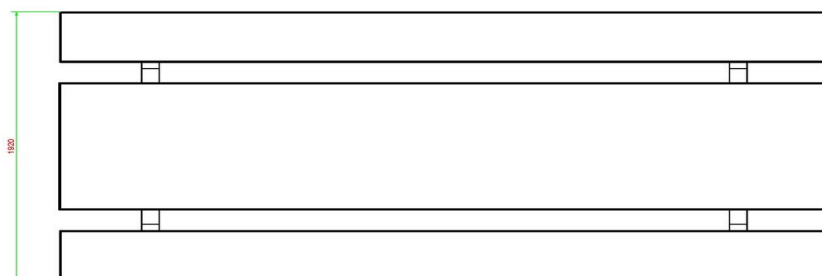

HeBlad
www.HeBlad.com
PS.STA.XL

± 2100 KG.

Spécifications Picknickset Standaard XL Antraciet

Code de produit	PS.STA.XL	Epaisseur plateau de table	7 cm
Couleur	Anthracite laqué	Hauteur d'assise	50 cm
Dimensions (L x P x H)	450 x 192 x 75 cm	Poids	2100 kg
Dimensions du plateau de table (L x H)	450 x 90 cm	Matériel assise	Beton
Hauteur de la table	75 cm	Écartement entre les pieds	355 (hart op hart)

Produits associés

Onze producten worden geleverd vanuit onze fabriek in Nederland.