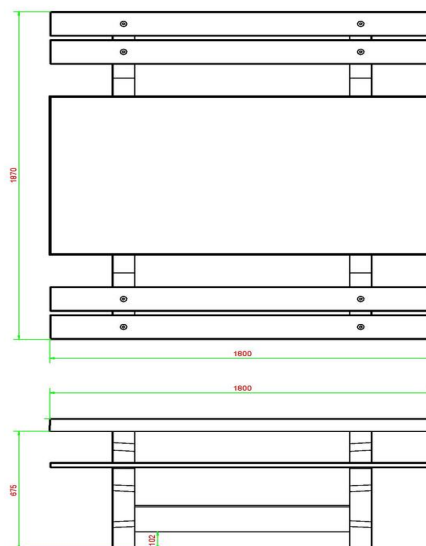

HeBlad
www.HeBlad.com
PS.DL

± 720 KG

Spécifications Picknickset DeLuxe

Code de produit	PS.DL	Hauteur d'assise	50 cm
Couleur	Béton naturel	Matériel assise	Bambou
Dimensions (L x P x H)	180 x 187 x 75 cm	Écartement entre les pieds	111 cm (la distance de centre à centre)
Dimensions du plateau de table (L x H)	80 x 90 cm	Poids	720 kg
Épaisseur plateau de table	7 cm	Nombre d'assises	8
Hauteur de la table	75 cm		

Produits associés

Onze producten worden geleverd vanuit onze fabriek in Nederland.