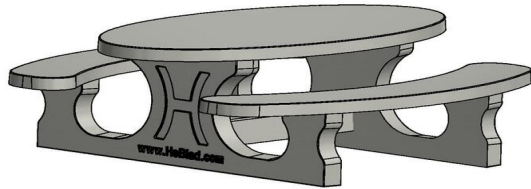

HeBlad
www.HeBlad.com
PS.ST.OV

± 950 KG.

Spécifications Picknickset Standaard Ovaal

Code de produit	PS.ST.OV	Hauteur d'assise	50 cm
Couleur	Béton naturel	Matériel assise	Beton
Dimensions (L x P x H)	211 x 205 x 75 cm	Écartement entre les pieds	110 cm (la distance de centre à centre)
Dimensions du plateau de table (L x H)	205 x 110 cm	Poids	950 kg
Épaisseur plateau de table	7 cm	Nombre d'assises	8
Hauteur de la table	75 cm