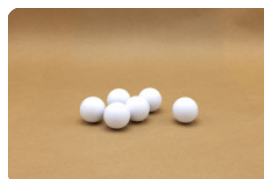

HB.FB.Ball6

Onze producten worden geleverd vanuit onze fabriek in Nederland.