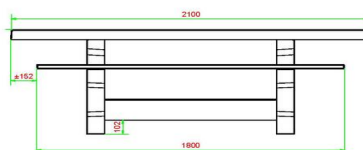

Onze producten worden geleverd vanuit onze fabriek in Nederland.

HeBlad
www.HeBlad.com
PS.DL.GT.132

± 780 KG.

Spécifications Multi-Spellentafel (1-3-2) DeLuxe

Code de produit	PS.DL.GT.132	Hauteur de la table	75 cm
Couleur	Béton naturel	Hauteur d'assise	50 cm
Dimensions (L x P x H)	210 x 193 x 75 cm	Matériel assise	Bambou
Dimensions du plateau de table (L x H)	210 x 90 cm	Écartement entre les pieds	111 cm (la distance de centre à centre)
Épaisseur plateau de table	7 cm	Poids	780 kg