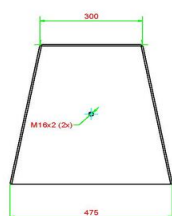

HeBlad
www.HeBlad.nl
BB.ST

Gewicht ± 600 KG

Spécifications Betonbank Standaard

Code de produit	BB.ST	Hauteur d'assise	47,5 cm
Couleur	Béton naturel	Matériel assise	Beton
Dimensions (L x P x H)	180 x 50 x 47,5 cm	Nombre d'assises	4
Dimensions assise	175 x 30 cm	Poids	800 kg