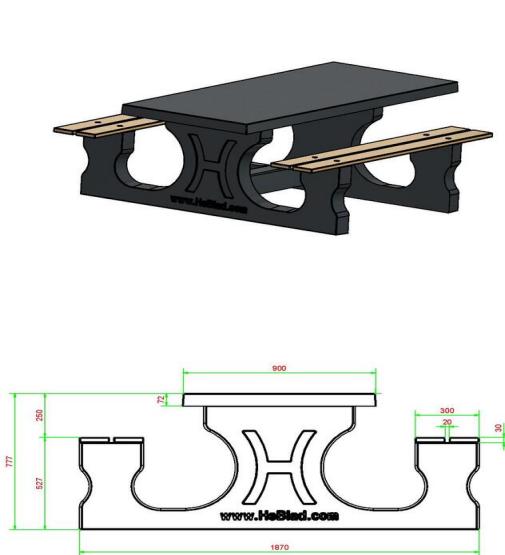

HeBlad
www.HeBlad.com
PS.DLAB.RT
± 790 kg

Spécifications Picknickset DeLuxe Antraciet-Beton Rolstoeltoegankelijk

Code de produit	PS.DLAB.RT	Hauteur d'assise	50 cm
Couleur	Béton anthracite	Matériel assise	Bambou
Dimensions (L x P x H)	210 x 187 x 77 cm	Écartement entre les pieds	111 cm (la distance de centre à centre)
Dimensions du plateau de table (L x H)	910 x 90 cm	Poids	790 kg
Épaisseur plateau de table	7 cm	Nombre d'assises	7

Produits associés 77 cm

Onze producten worden geleverd vanuit onze fabriek in Nederland.