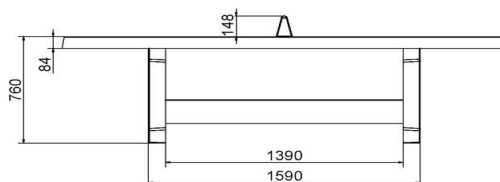

Onze producten worden geleverd vanuit onze fabriek in Nederland.

HeBlad
www.HeBlad.com
PP.R.GR
Gewicht ± 1570 KG

Spécifications Pingpongtafel Rond Groen

Code de produit	PP.R.GR	Hauteur de la table	76 cm
Couleur	Vert - RAL 6009	Hauteur du filet	14,75 cm
Dimensions plateau de jeu (L x l)	ø 260 cm	Poids	1570 kg
Dimensions bas de plateau de jeu	ø 264 cm	Écartement entre les pieds	149 cm (la distance de centre à centre)
Épaisseur plateau	8,4 cm		