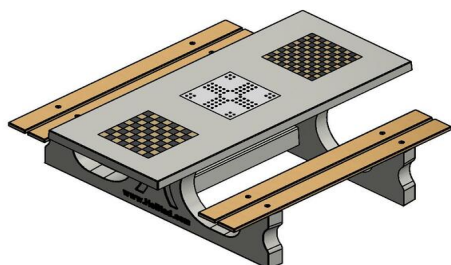

als u even contact met ons opneemt en ons uw behoeften laat weten. Wij maken een schitterende tafel die exact voldoet aan wat u voor ogen heeft.

Hoogwaardige kwaliteit

Onze Multi-Spellentafels worden gemiddeld geleverd binnen 10 dagen. Deze zet u neer en zal u vele jaren dienstdoen. U hoeft niet bang te zijn dat deze gestolen zal worden want de tafel is zwaar en gemaakt uit één stuk. Diefstal is niet mogelijk en omwaaien ook niet. Net als al onze andere producten, is ook deze spellentafel van hoogwaardige kwaliteit.

Onze producten worden geleverd vanuit onze fabriek in Nederland.

HeBlad
www.HeBlad.com
PS.DL.GT.132

± 780 KG.

Spécifications Multi-Spellentafel (1-3-2) DeLuxe

Code de produit	PS.DL.GT.132	Hauteur de la table	75 cm
Couleur	Béton naturel	Hauteur d'assise	50 cm
Dimensions (L x P x H)	210 x 193 x 75 cm	Matériel assise	Bambou
Dimensions du plateau de table (L x H)	210 x 90 cm	Écartement entre les pieds	111 cm (la distance de centre à centre)
Épaisseur plateau de table	7 cm	Poids	780 kg