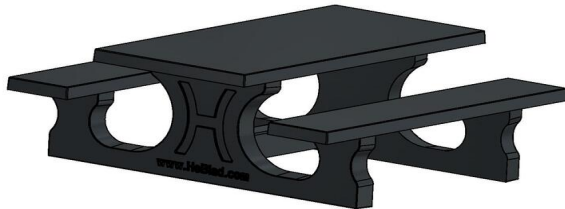

Levering van de picknicksets

Picknicksets en de andere robuuste producten van HeBlad zijn vaak uit voorraad leverbaar, wat een snelle levering betekent. Uiterlijk 4 werkweken na het plaatsen van uw bestelling kunt u al genieten van de picknickset. Wij hebben hart voor onze producten, dus we behandelen ze met zorg. Dat geldt ook wanneer de tafels en banken op transport gaan en worden geplaatst. Hiervoor hebben we een aantal leveringsvoorwaarden opgesteld voor u. Neem bij vragen of twijfel altijd contact met ons op.

Onze producten worden geleverd vanuit onze fabriek in Nederland.

HeBlad
www.HeBlad.com
PS.ST.A

± 905 KG.

Spécifications Picknickset Standaard Antraciet

Code de produit	PS.ST.A	Hauteur d'assise	50 cm
Couleur	Anthracite laqué	Matériel assise	Beton
Dimensions (L x P x H)	180 x 192 x 75 cm	Écartement entre les pieds	111 cm (la distance de centre à centre)
Dimensions du plateau de table (L x H)	80 x 90 cm	Poids	905 kg
Épaisseur plateau de table	7 cm	Nombre d'assises	8
Hauteur de la table	75 cm		