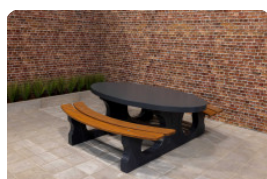

Spécifications Verankeringsset HeBlad tafels

Code de produit

HB.VS

vestigingsadres

HeBlad BV
Diamantweg 22
NL - 5527 LC Hapert

Produits associés

PS.DLA.OV

Onze producten worden geleverd vanuit onze fabriek in Nederland.