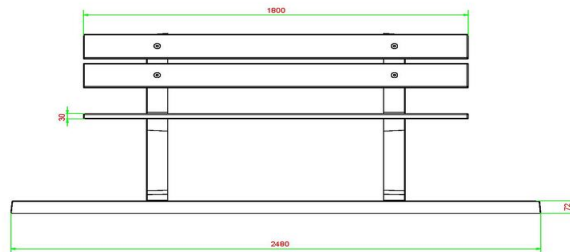

Onze producten worden geleverd vanuit onze fabriek in Nederland.

HeBlad
www.HeBlad.com
BB.PB.OP

gewicht ± 700 KG.

Spécifications Parkbank met Onderplaat

Code de produit	BB.PB.OP	Matériel assise	Bambou
Couleur	Béton naturel	Nombre d'assises	4
Dimensions (L x P x H)	248 x 120 x 103 cm	Dimensions plaque de fond	248 x 120 x 7 cm
Dimensions assise	180 x 30 cm	Finition plaque de fond	profile antiderapante
Hauteur d'assise	49 cm	Poids	700 kg
Coin d'assise	103 degrés		