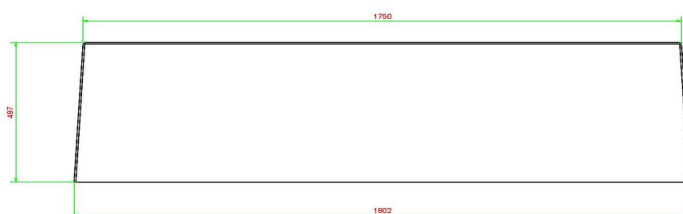

Onze producten worden geleverd vanuit onze fabriek in Nederland.

HeBlad
www.HeBlad.com
BB.ST.AB

Gewicht ± 600 KG

Spécifications Betonbank Standaard Antraciet-Beton

Code de produit	BB.ST.AB	Hauteur d'assise	50 cm
Couleur	Béton anthracite	Matériel assise	Beton
Dimensions (L x P x H)	180 x 47,5 x 50 cm	Nombre d'assises	4
Dimensions assise	175 x 30 cm	Poids	800 kg