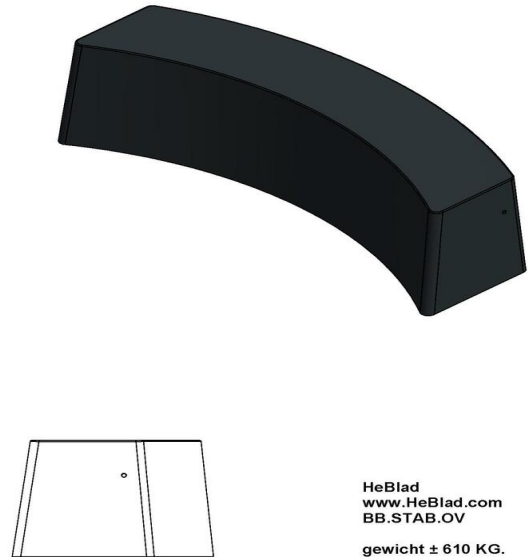

HeBlad
www.HeBlad.com
BB.STAB.OV
gewicht ± 610 KG.

Spécifications Betonbank Standaard Ovaal Antraciet-Beton

Code de produit	BB.STAB.OV	Matériel assise	Beton
Couleur	Béton anthracite	Nombre d'assises	4
Dimensions (L x P x H)	185 x 70 x 50 cm	Poids	900 kg
Hauteur d'assise	50 cm		

Produits associés

Onze producten worden geleverd vanuit onze fabriek in Nederland.