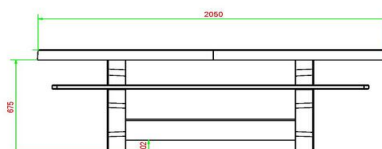

HeBlad
www.HeBlad.com
PS.DLA.OV

± 750 KG.

Spécifications Picknickset DeLuxe Ovaal Antraciet

Code de produit	PS.DLA.OV	Hauteur d'assise	50 cm
Couleur	Anthracite laqué	Matériel assise	Bambou
Dimensions (L x P x H)	211 x 205 x 75 cm	Écartement entre les pieds	110 cm (la distance de centre à centre)
Dimensions du plateau de table (L x H)	205 x 110 cm	Poids	750 kg
Épaisseur plateau de table	7 cm	Nombre d'assises	8
Hauteur de la table	75 cm