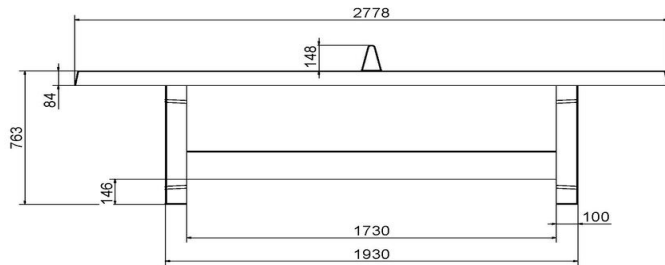

HeBlad
www.HeBlad.com
PP.GR
Gewicht ± 1360 KG

Spécifications Pingpongtafel Groen

Code de produit	PP.GR	Hauteur de la table	76 cm
Couleur	Vert - RAL 6009	Hauteur du filet	14,75 cm
Dimensions plateau de jeu (L x l)	274 x 152 cm	Poids	1360 kg
Dimensions bas de plateau de jeu	278 x 156 cm	Écartement entre les pieds	183 cm (la distance de centre à centre)
Épaisseur plateau	8,4 cm		

Produits associés

Onze producten worden geleverd vanuit onze fabriek in Nederland.