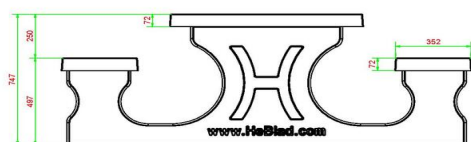

HeBlad
www.HeBlad.com
PS.ST

± 905 KG.

Spécifications Picknickset Standaard

Code de produit	PS.ST	Hauteur d'assise	50 cm
Couleur	Béton naturel	Matériel assise	Beton
Dimensions (L x P x H)	180 x 192 x 75 cm	Écartement entre les pieds	111 cm (la distance de centre à centre)
Dimensions du plateau de table (L x H)	80 x 90 cm	Poids	905 kg
Épaisseur plateau de table	7 cm	Nombre d'assises	8
Hauteur de la table	75 cm		