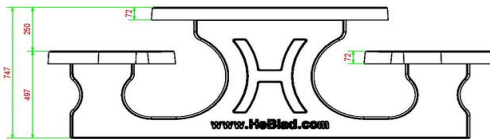

HeBlad
www.HeBlad.com
PS.ST.OV

± 950 KG.

Spécifications Picknickset Standaard Ovaal

Code de produit	PS.ST.OV	Hauteur d'assise	50 cm
Couleur	Béton naturel	Matériel assise	Beton
Dimensions (L x P x H)	211 x 205 x 75 cm	Écartement entre les pieds	110 cm (la distance de centre à centre)
Dimensions du plateau de table (L x H)	205 x 110 cm	Poids	950 kg
Épaisseur plateau de table	7 cm	Nombre d'assises	8
Hauteur de la table	75 cm