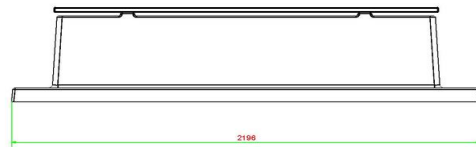

HeBlad
www.HeBlad.com
BB.DLA.OP.ZL
gewicht ± 1200 KG.

Spécifications Betonbank DeLuxe Antraciet met Onderplaat zonder Leuning

Code de produit	BB.DLA.OP.ZL	Matériel assise	Bambou
Couleur	Anthracite laqué	Nombre d'assises	4
Dimensions (L x P x H)	219,5 x 119 x 56,5 cm	Dimensions plaque de fond (L x P x H)	219,5 x 119 x 8 cm
Hauteur d'assise	45 cm	Finition plaque de fond	Béton lisse
Dimensions assise	180 x 30 cm	Poids	1200 kg