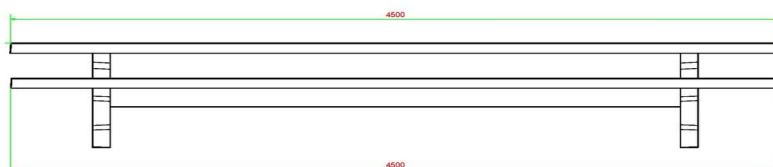

HeBlad
www.HeBlad.com
PS.STA.XL

± 2100 KG.

Spécifications Picknickset Standaard XL Antraciet

Code de produit	PS.STA.XL	Epaisseur plateau de table	7 cm
Couleur	Anthracite laqué	Hauteur d'assise	50 cm
Dimensions (L x P x H)	450 x 192 x 75 cm	Poids	2100 kg
Dimensions du plateau de table (L x H)	450 x 90 cm	Matériel assise	Beton
Hauteur de la table	75 cm	Écartement entre les pieds	355 (hart op hart)

Produits associés

Onze producten worden geleverd vanuit onze fabriek in Nederland.