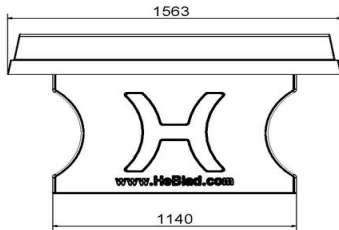

HeBlad
www.HeBlad.com
PP.GR
Gewicht ± 1360 KG

Spécifications Pingpongtafel Groen

Code de produit	PP.GR	Hauteur de la table	76 cm
Couleur	Vert - RAL 6009	Hauteur du filet	14,75 cm
Dimensions plateau de jeu (L x l)	274 x 152 cm	Poids	1360 kg
Dimensions bas de plateau de jeu	278 x 156 cm	Écartement entre les pieds	183 cm (la distance de centre à centre)
Épaisseur plateau	8,4 cm