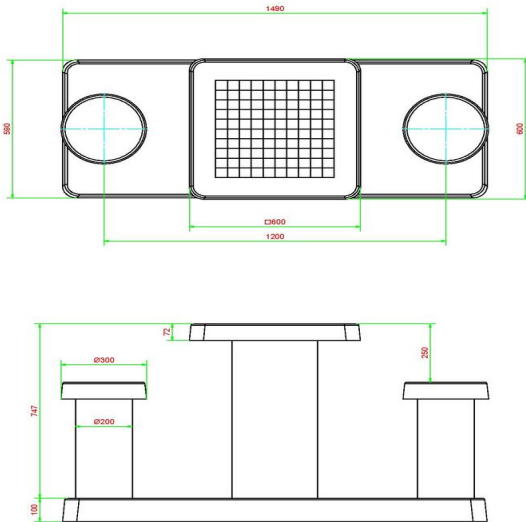

HeBlad
www.HeBlad.com
GT.CK.AB2
Gewicht ± 490 KG.

Spécifications Damtafel Antraciet-Beton 2 persoons

Code de produit	GT.CK.AB2	Hauteur de la table	75 cm
Couleur	Béton anthracite	Hauteur d'assise	50 cm
Dimensions (L x P x H)	149 x 59 x 85 cm	Dimensions plaque de fond (L x P x H)	650 x 60 x 10 cm
Dimensions du plateau de table (L x H)	650 x 60 cm	Poids	425 kg
Epaisseur plateau de table	7 cm		

Produits associés

Onze producten worden geleverd vanuit onze fabriek in Nederland.