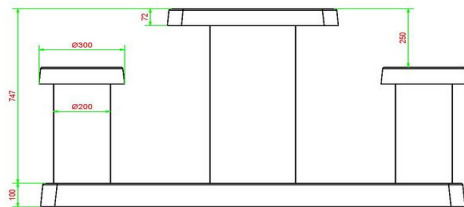

HeBlad
www.HeBlad.com
GT.CK.2

Gewicht ± 490 KG.

Spécifications Damtafel Naturel Beton 2 personnes

Code de produit	GT.CK.2	Hauteur de la table	75 cm
Couleur	Béton naturel	Hauteur d'assise	50 cm
Dimensions (L x P x H)	149 x 59 x 85 cm	Dimensions plaque de fond (L x P x H)	60 x 60 x 10 cm
Dimensions du plateau de table (L x H)	60 x 60 cm	Poids	425 kg
Epaisseur plateau de table	7 cm