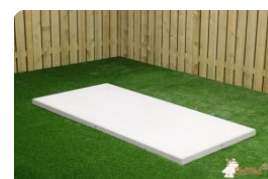

OP.BB

Onze producten worden geleverd vanuit onze fabriek in Nederland.