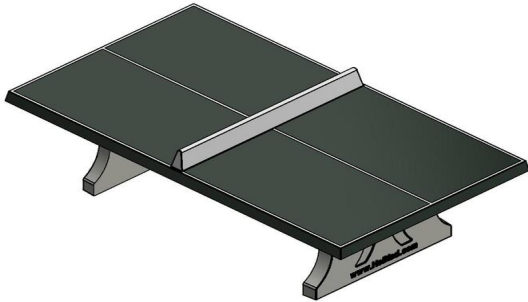

Betonnen tafeltennistafels in verschillende formaten

Bent u op zoek naar een tafeltennistafel? Dan heeft u de keuze uit verschillende formaten, kleuren en modellen. Naast deze klassieke, groene tafeltennistafel hebben we varianten met afgeronde hoeken en ook volledig ronde pingpongtafels. Deze ronde varianten hebben een diameter van 2.60 meter. Weet u welk model u gaat kiezen? Bedenk dan welke kleur het beste past in uw omgeving. U kunt u kiezen uit de kleuren blauw, groen, naturelbeton en antracietbeton.

** Bij aanschaf van een HeBlad pingpongtafel wordt gratis een setje batjes (4 batjes en 2 balletjes) meegeleverd.

Onze producten worden geleverd vanuit onze fabriek in Nederland.

HeBlad
www.HeBlad.com
PP.GR
Gewicht ± 1360 KG