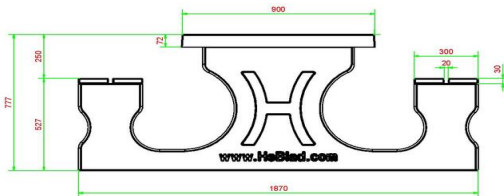

HeBlad
www.HeBlad.com
PS.DL.RT
± 790 kg

Spécifications Picknickset DeLuxe Rolstoeltoegankelijk

Code de produit	PS.DL.RT	Hauteur d'assise	50 cm
Couleur	Béton naturel	Matériel assise	Bambou
Dimensions (L x P x H)	210 x 187 x 77 cm	Écartement entre les pieds	111 cm (la distance de centre à centre)
Dimensions du plateau de table (L x H)	210 x 90 cm	Poids	790 kg
Épaisseur plateau de table	7 cm	Nombre d'assises	7