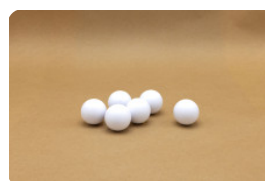

Spécifications Rubberen bumpers, set van 16

Code de produit	HB.FB.Bumperset
Matériel	Rubber

vestigingsadres

HeBlad BV
Diamantweg 22
NL - 5527 LC Hapert

Produits associés

HB.FB.A

PP.AR.BL

GT.CK.G4