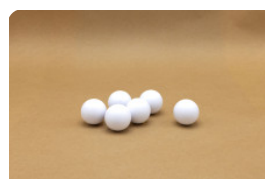

Produits associés

HB.FB.A

PP.R.GR

GT.CK.G2

HB.FB.Ball6

HB.FBSC.set

Onze producten worden geleverd vanuit onze fabriek in Nederland.

Schroef + moer voor poppen 30 mm (13)