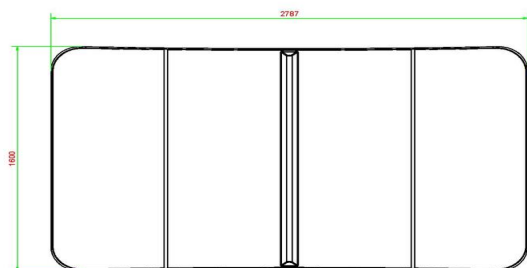

Wat maakt de spel tafels van HeBlad zo sterk?

Onze voetvolleybaltafels zijn, net als onze tafeltennistafels en andere spel- en speeltafels, gemaakt van beton en uit één stuk gegoten. De tafels zijn zeer geschikt voor buiten, speciaal gemaakt om alle weersomstandigheden te doorstaan. De blauwe lak maakt de tafel een lust voor het oog en makkelijk in onderhoud. Het tafelblad is licht gebogen en heeft de afmetingen 274 x 152 cm. Een uitnodigende, degelijke blikvanger op uw terrein met garantie op jarenlang spelplezier.

Levering voetvolleybal tafel

Omdat de speltafels van HeBlad in eigen beheer worden gemaakt en getransporteerd, is een snelle levering gegarandeerd. Wij leveren altijd binnen vier werkweken, en meestal zelfs al binnen 11 werkdagen. Dus wanneer u besluit om deze fantastische, blauwe voetvolleybaltafel te bestellen, zal deze zeer snel worden geplaatst. Bekijk voor het plannen van een plaatsing onze leveringsvoorwaarden.

Onze producten worden geleverd vanuit onze fabriek in Nederland.

HeBlad
www.HeBlad.com
VV.BL

±1385 KG

Spécifications Voetvolleybaltafel Blauw

Code de produit	VV.BL	Hauteur de la table	76 cm
Couleur	Bleu - RAL 5005	Hauteur du filet	14,75 cm
Dimensions plateau de jeu (L x l)	274 x 152 cm	Poids	1385 kg
Dimensions bas de plateau de jeu	278 x 156 cm	Écartement entre les pieds	183 cm (la distance de centre à centre)
Épaisseur plateau	8,4 cm		