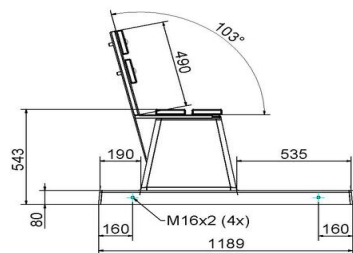

Onze producten worden geleverd vanuit onze fabriek in Nederland.

HeBlad
www.HeBlad.com
BB.DLAB.OP
gewicht ± 1200 KG.

Spécifications Betonbank DeLuxe Antraciet-Beton met Onderplaat en Leuning

Code de produit	BB.DLAB.OP	Coin d'assise	103 degrés
Couleur	Béton anthracite	Nombre d'assises	4
Dimensions (L x P x H)	219,5 x 119 x 103 cm	Dimensions plaque de fond (L x P x H)	219,5 x 119 x 8 cm
Hauteur d'assise	45 cm	Finition plaque de fond	Béton lisse
Dimensions assise	180 x 30 cm	Poids	1230 kg