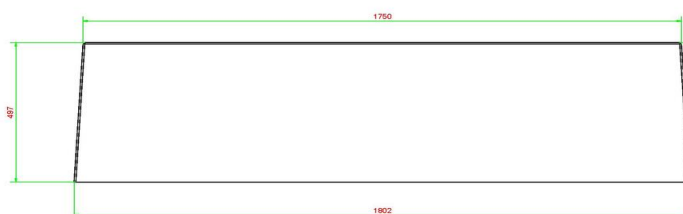

HeBlad
www.HeBlad.com
BB.ST.A

Gewicht ± 600 KG

Spécifications Betonbank Standaard Antraciet

Code de produit	BB.ST.A	Hauteur d'assise	50 cm
Couleur	Anthracite laqué	Matériel assise	Beton
Dimensions (L x P x H)	180 x 47,5 x 50 cm	Nombre d'assises	4
Dimensions assise	175 x 30 cm	Poids	800 kg

Produits associés

Onze producten worden geleverd vanuit onze fabriek in Nederland.