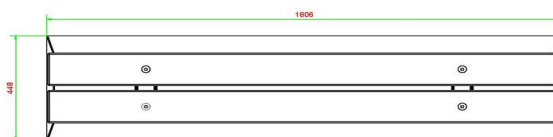

HeBlad
www.HeBlad.com
BB.DL.A

gewicht ± 475 KG.

Spécifications Betonbank DeLuxe Antraciet

Code de produit	BB.DL.A	Hauteur d'assise	50 cm
Couleur	Anthracite laqué	Matériel assise	Bambou
Dimensions (L x P x H)	180 x 45 x 50 cm	Nombre d'assises	4
Dimensions assise	180 x 30 cm	Poids	700 kg