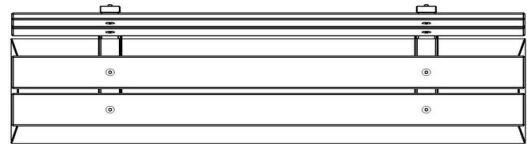

HeBlad
www.HeBlad.com
BB.DLA.ML
gewicht ± 480 KG.

Spécifications Betonbank DeLuxe Antraciet met Leuning

Code de produit	BB.DLA.ML	Matériel assise	Bambou
Couleur	Anthracite laqué	Coin d'assise	103 degrés
Dimensions (L x P x H)	180 x 45 x 95 cm	Nombre d'assises	4
Hauteur d'assise	48,5 cm	Poids	630 kg
Dimensions assise	180 x 30 cm