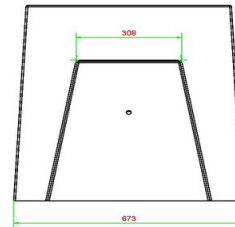

HeBlad
www.HeBlad.com
BB.CK.AB
Gewicht ± 1140 KG.

Spécifications Dambank Antraciet-Beton

Code de produit	BB.CK.AB	Hauteur de la table	70 cm
Couleur	Béton anthracite	Poids	1140 kg
Dimensions (L x P x H)	167 x 67 x 70 cm	Nombre d'assises	2
Hauteur d'assise	50 cm