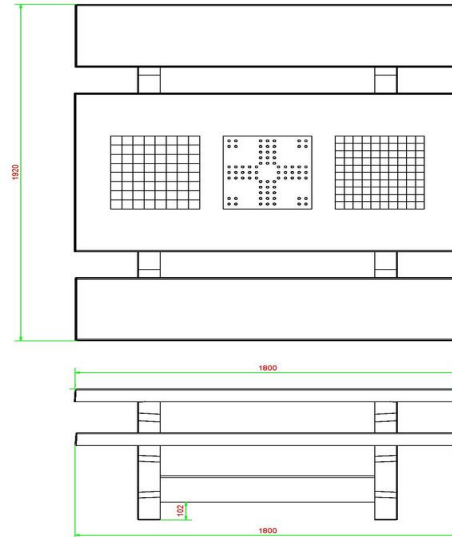

HeBlad
www.HeBlad.com
PS.STAB.GT.132
± 950 KG.

Spécifications Multi-Spellentafel (1-3-2) Standaard Antraciet-Beton

Code de produit	PS.STAB.GT.132	Epaisseur plateau de table	7 cm
Couleur	Béton anthracite	Hauteur d'assise	50 cm
Dimensions (L x P x H)	210 x 193 x 75 cm	Poids	950 kg
Dimensions du plateau de table (L x H)	110 x 90 cm	Matériel assise	Beton
Hauteur de la table	75 cm	Écartement entre les pieds	111 cm (la distance de centre à centre)

Produits associés

Onze producten worden geleverd vanuit onze fabriek in Nederland.