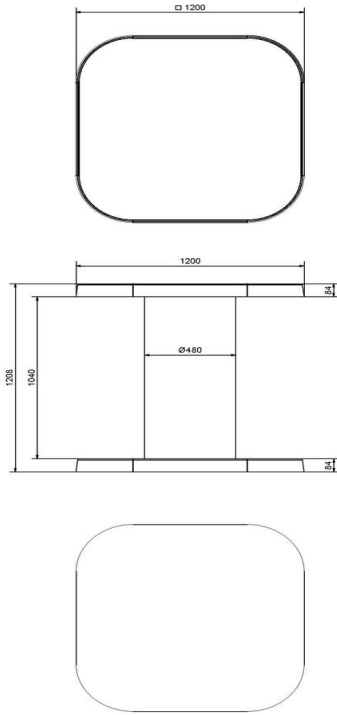

HeBlad
www.HeBlad.com
HB.ST.AB

Gewicht ± 830 KG

Spécifications Statafel Antraciet-Beton

Code de produit	HB.ST.AB	Hauteur de la table	113 cm
Couleur	Béton anthracite	Epaisseur plateau de table	8.4 cm
Dimensions (L x P x H)	120 x 120 x 113 cm	Poids	985 kg
Dimensions du plateau de table (L x H)	20 x 120 cm		

Produits associés

Onze producten worden geleverd vanuit onze fabriek in Nederland.