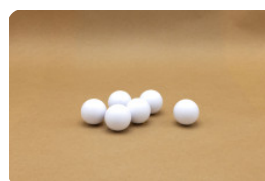

HB.FB.Ball6