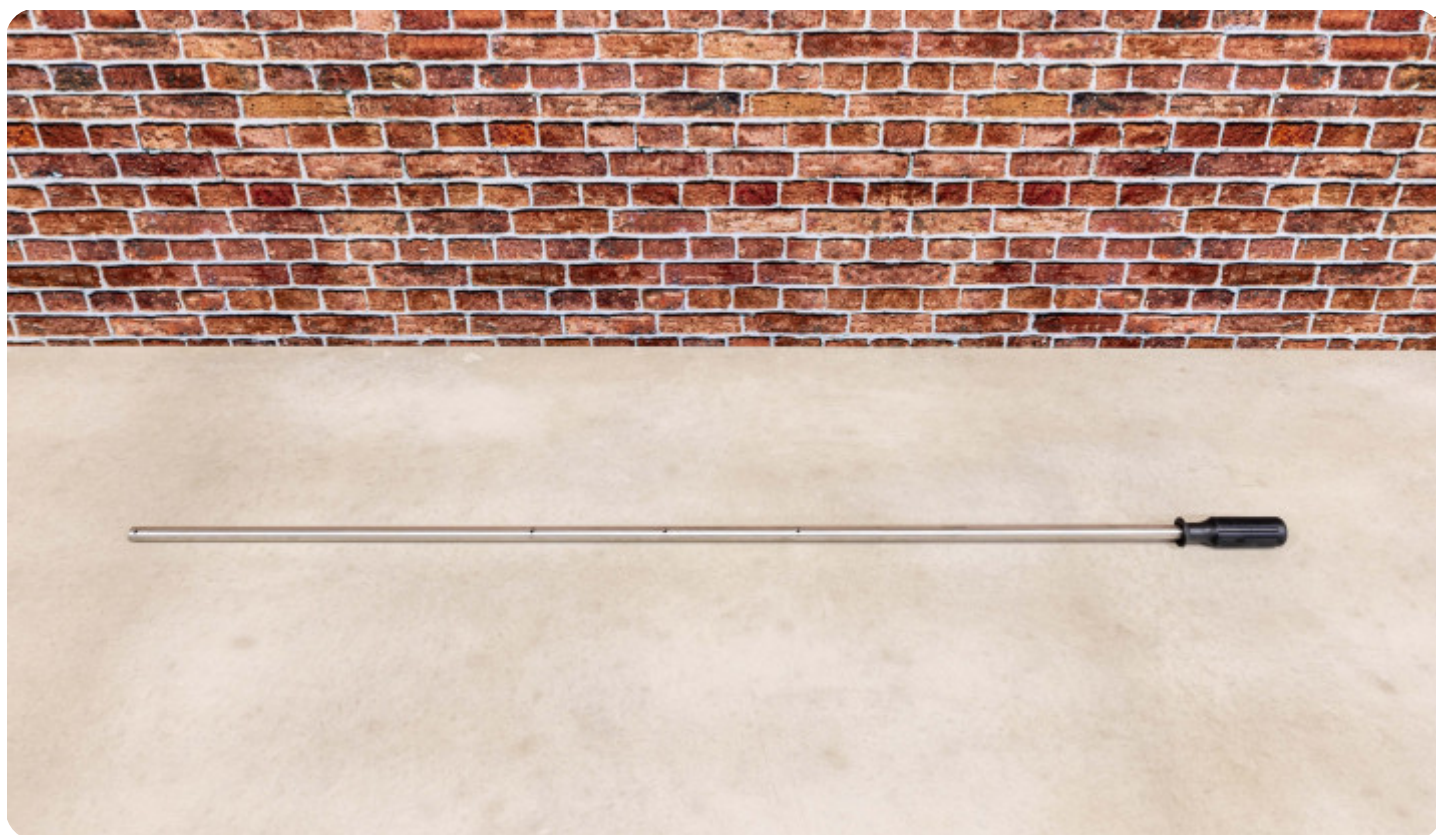

Voetbalstang

Code de produit: HB.FB.Rod

€ 50,00 hors TVA
(€ 60,50 TVA incl.)

Roestvrij stalen voetbalstang. Uitgevoerd in massief RVS 316L. De stang is voorzien van gaatjes. Omdat de stangen niet gelijk zijn wat betreft de lengte en het aantal gaatjes is het zaak de juiste keuze te maken. U kunt ook een complete set van 8 stuks bestellen.

30 december 2024 - Prix sujets à changement

Onze producten worden geleverd vanuit onze fabriek in Nederland.

BTWnr. NL0063 43 818 B01 • KvK nr. 170 66 364

Rabobank De Kempen, Markt 7, 5531 BA Bladel (NL) • BIC code: RABONL2U • IBAN: NL 20 RABO 0107 5301 12

ING Bank N.V., Foreign Operations, PO Box 1800, 1000 BV Amsterdam (NL) • BIC code: INGBNL2A • IBAN: NL92 INGB 0008 8504 87