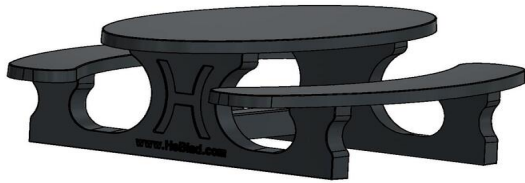

HeBlad
www.HeBlad.com
PS.STA.OV

± 950 KG.

Spécifications Picknickset Standaard Antraciet Ovaal

Code de produit	PS.STA.OV	Hauteur d'assise	50 cm
Couleur	Anthracite laqué	Matériel assise	Beton
Dimensions (L x P x H)	211 x 205 x 75 cm	Écartement entre les pieds	110 cm (la distance de centre à centre)
Dimensions du plateau de table (L x H)	205 x 110 cm	Poids	950 kg
Épaisseur plateau de table	7 cm	Nombre d'assises	8
Hauteur de la table	75 cm