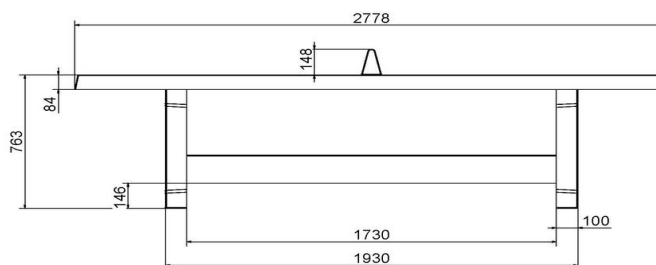

HeBlad
www.HeBlad.com
PP.NT

Gewicht ± 1360 KG

Spécifications Pingpongtafel Naturel Beton

Code de produit	PP.NT	Hauteur de la table	76 cm
Couleur	Béton naturel	Hauteur du filet	14,75 cm
Dimensions plateau de jeu (L x l)	274 x 152 cm	Poids	1360 kg
Dimensions bas de plateau de jeu	278 x 156 cm	Écartement entre les pieds	183 cm (la distance de centre à centre)
Épaisseur plateau	8,4 cm		

Produits associés

Onze producten worden geleverd vanuit onze fabriek in Nederland.

BTWnr. NL0063 43 818 B01 • KvK nr. 170 66 364

Rabobank De Kempen, Markt 7, 5531 BA Bladel (NL) • BIC code: RABONL2U • IBAN: NL 20 RABO 0107 5301 12

ING Bank N.V., Foreign Operations, PO Box 1800, 1000 BV Amsterdam (NL) • BIC code: INGBNL2A • IBAN: NL92 INGB 0008 8504 87