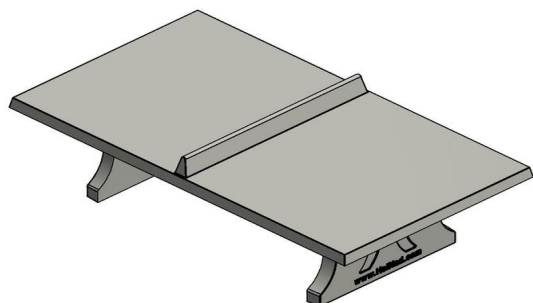

HeBlad
www.HeBlad.com
PP.NT

Gewicht ± 1360 KG

Spécifications Pingpongtafel Naturel Beton

Code de produit	PP.NT	Hauteur de la table	76 cm
Couleur	Béton naturel	Hauteur du filet	14,75 cm
Dimensions plateau de jeu (L x l)	274 x 152 cm	Poids	1360 kg
Dimensions bas de plateau de jeu	278 x 156 cm	Écartement entre les pieds	183 cm (la distance de centre à centre)
Épaisseur plateau	8,4 cm		

Produits associés

Onze producten worden geleverd vanuit onze fabriek in Nederland.

BTWnr. NL0063 43 818 B01 • KvK nr. 170 66 364

Rabobank De Kempen, Markt 7, 5531 BA Bladel (NL) • BIC code: RABONL2U • IBAN: NL 20 RABO 0107 5301 12

ING Bank N.V., Foreign Operations, PO Box 1800, 1000 BV Amsterdam (NL) • BIC code: INGBNL2A • IBAN: NL92 INGB 0008 8504 87