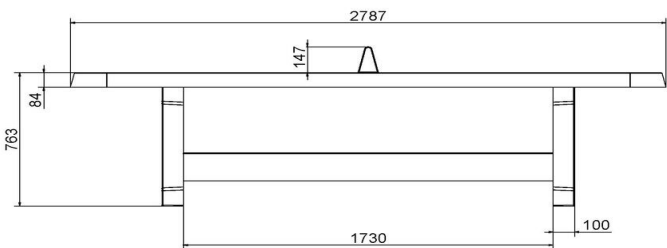

Onze producten worden geleverd vanuit onze fabriek in Nederland.

HeBlad
www.HeBlad.com
PP.AR.BL

Gewicht ± 1360 KG

Spécifications Pingpongtafel Afgerond Blauw

Code de produit	PP.AR.BL	Hauteur de la table	76 cm
Couleur	Bleu - RAL 5005	Hauteur du filet	14,75 cm
Dimensions plateau de jeu (L x l)	274 x 152 cm	Poids	1360 kg
Dimensions bas de plateau de jeu	279 x 157 cm	Écartement entre les pieds	183 cm (la distance de centre à centre)
Épaisseur plateau	8,4 cm		