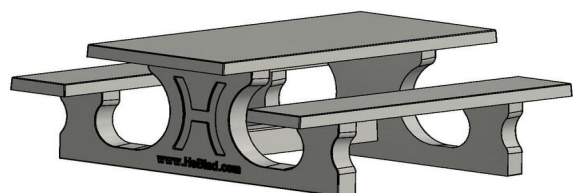

HeBlad
www.HeBlad.com
PS.ST

± 905 KG.

Spécifications Picknickset Standaard

Code de produit	PS.ST	Hauteur d'assise	50 cm
Couleur	Béton naturel	Matériel assise	Beton
Dimensions (L x P x H)	180 x 192 x 75 cm	Écartement entre les pieds	111 cm (la distance de centre à centre)
Dimensions du plateau de table (L x H)	80 x 90 cm	Poids	905 kg
Épaisseur plateau de table	7 cm	Nombre d'assises	8
Hauteur de la table	75 cm