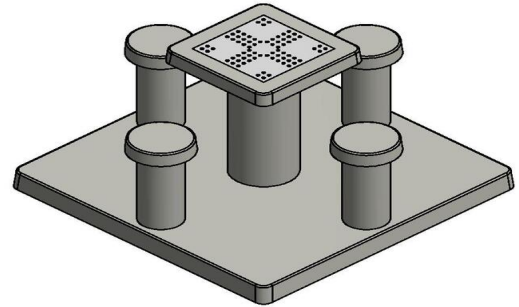

HeBlad
www.HeBlad.com
GT.LD.4

± 900 KG.

Spécifications Ludo-tafel Naturel Beton

Code de produit	GT.LD.4	Hauteur de la table	75 cm
Couleur	Béton naturel	Hauteur d'assise	50 cm
Dimensions (L x P x H)	149 x 149 x 85 cm	Dimensions plaque de fond (L x P x H)	149 x 149 x 10 cm
Dimensions du plateau de table (L x H)	60 x 60 cm	Poids	900 kg
Epaisseur plateau de table	7 cm		

Produits associés

Onze producten worden geleverd vanuit onze fabriek in Nederland.