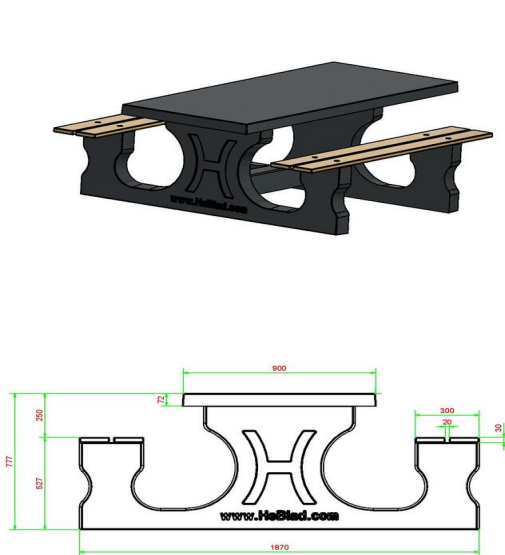

HeBlad
www.HeBlad.com
PS.DLA.RT
± 790 kg

Spécifications Picknickset DeLuxe Antraciet Rolstoeltoegankelijk

Code de produit	PS.DLA.RT	Hauteur d'assise	50 cm
Couleur	Anthracite laqué	Matériel assise	Bambou
Dimensions (L x P x H)	210 x 187 x 77 cm	Écartement entre les pieds	111 cm (la distance de centre à centre)
Dimensions du plateau de table (L x H)	900 x 210 cm	Poids	790 kg
Épaisseur plateau de table	7 cm	Nombre d'assises	7

Produits associés 77 cm

Onze producten worden geleverd vanuit onze fabriek in Nederland.