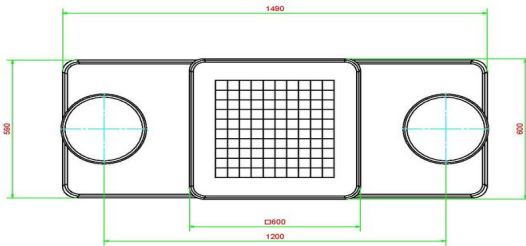

HeBlad
www.HeBlad.com
GT.CK.2

Gewicht ± 490 KG.

Spécifications Damtafel Naturel Beton 2 personnes

Code de produit	GT.CK.2	Hauteur de la table	75 cm
Couleur	Béton naturel	Hauteur d'assise	50 cm
Dimensions (L x P x H)	149 x 59 x 85 cm	Dimensions plaque de fond (L x P x H)	60 x 60 x 10 cm
Dimensions du plateau de table (L x H)	60 x 60 cm	Poids	425 kg
Epaisseur plateau de table	7 cm		

Produits associés

Onze producten worden geleverd vanuit onze fabriek in Nederland.