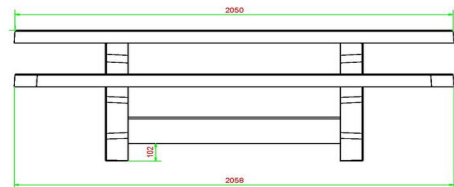

HeBlad
www.HeBlad.com
PS.ST.OV

± 950 KG.

Spécifications Picknickset Standaard Ovaal

Code de produit	PS.ST.OV	Hauteur d'assise	50 cm
Couleur	Béton naturel	Matériel assise	Beton
Dimensions (L x P x H)	211 x 205 x 75 cm	Écartement entre les pieds	110 cm (la distance de centre à centre)
Dimensions du plateau de table (L x H)	205 x 110 cm	Poids	950 kg
Épaisseur plateau de table	7 cm	Nombre d'assises	8
Hauteur de la table	75 cm