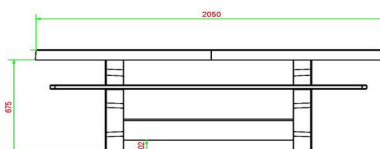

HeBlad
www.HeBlad.com
PS.DLAB.OV

± 750 KG.

Spécifications Picknickset DeLuxe Ovaal Antraciet-Beton

Code de produit	PS.DLAB.OV	Hauteur d'assise	50 cm
Couleur	Béton anthracite	Matériel assise	Bambou
Dimensions (L x P x H)	211 x 205 x 75 cm	Écartement entre les pieds	110 cm (la distance de centre à centre)
Dimensions du plateau de table (L x H)	205 x 110 cm	Poids	750 kg
Épaisseur plateau de table	7 cm	Nombre d'assises	8