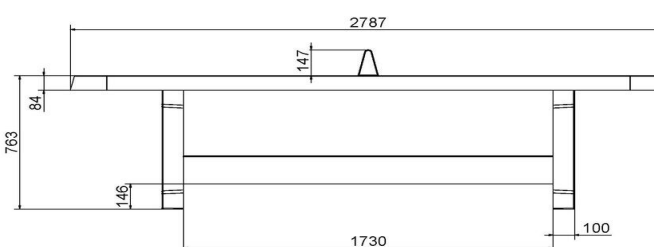

HeBlad
www.HeBlad.com
PP.AR.GR

Gewicht ± 1360 KG

Spécifications Pingpongtafel Afgerond Groen

Code de produit	PP.AR.GR	Hauteur de la table	76 cm
Couleur	Vert - RAL 6009	Hauteur du filet	14,75 cm
Dimensions plateau de jeu (L x l)	274 x 152 cm	Poids	1360 kg
Dimensions bas de plateau de jeu	279 x 157 cm	Écartement entre les pieds	183 cm (la distance de centre à centre)
Épaisseur plateau	8,4 cm		

Produits associés

Onze producten worden geleverd vanuit onze fabriek in Nederland.

BTWnr. NL0063 43 818 B01 • KvK nr. 170 66 364

Rabobank De Kempen, Markt 7, 5531 BA Bladel (NL) • BIC code: RABONL2U • IBAN: NL 20 RABO 0107 5301 12

ING Bank N.V., Foreign Operations, PO Box 1800, 1000 BV Amsterdam (NL) • BIC code: INGBNL2A • IBAN: NL92 INGB 0008 8504 87