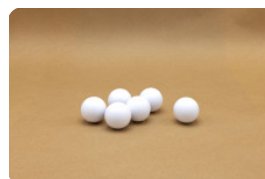

HB.FB.Ball6

Onze producten worden geleverd vanuit onze fabriek in Nederland.

Tafeltennis batjes, set van 4

Code de produit: B.S1

€ 15,00 hors TVA
(€ 18,15 TVA incl.)

Om optimaal gebruik te maken van uw pingpongtafel heeft u een tafeltennis batje en balletje nodig. Bij HeBlad kunt u bij uw pingpongtafel ook de nodige accessoires bestellen. Deze set bestaat uit 4 tafeltennis batjes in verschillende kleuren en 2 pingpong balletjes.