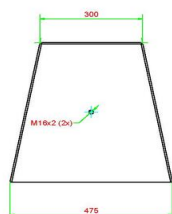

Onze producten worden geleverd vanuit onze fabriek in Nederland.

HeBlad
www.HeBlad.com
BB.ST.AB

Gewicht ± 600 KG

Spécifications Betonbank Standaard Antraciet-Beton

Code de produit	BB.ST.AB	Hauteur d'assise	50 cm
Couleur	Béton anthracite	Matériel assise	Beton
Dimensions (L x P x H)	180 x 47,5 x 50 cm	Nombre d'assises	4
Dimensions assise	175 x 30 cm	Poids	800 kg