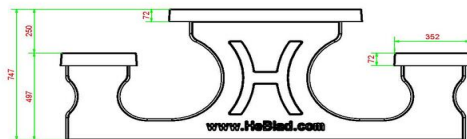

Specificaties van Picknickset Standaard

De picknicksets van HeBlad hebben de perfecte zithoogte van 49,7 cm en de ideale tafelhoogte 74,7 cm. Comfortabel zitten en hangen dus! De grootte van de complete set is 180 x 192 x 75 cm en hij heeft een gewicht van 905 kg. Omdat de kleur antraciet is verwerkt in het beton, blijft de kleur altijd mooi, ook wanneer er enige schade aan de tafel is ontstaan. Het weer en vernielzucht hebben geen enkele invloed op deze picknickset, dat maakt 'm ideaal voor jarenlang intensief buitengebruik en kan prima geplaatst worden op een onbewaakte plek.

Onze producten worden geleverd vanuit onze fabriek in Nederland.

HeBlad
www.HeBlad.com
PS.ST.AB

± 905 KG.

Spécifications Picknickset Standaard Antraciet-Beton

Code de produit	PS.ST.AB	Hauteur d'assise	50 cm
Couleur	Béton anthracite	Matériel assise	Beton
Dimensions (L x P x H)	180 x 192 x 75 cm	Écartement entre les pieds	111 cm (la distance de centre à centre)
Dimensions du plateau de table (L x H)	80 x 90 cm	Poids	905 kg
Épaisseur plateau de table	7 cm	Nombre d'assises	8
Hauteur de la table	75 cm		