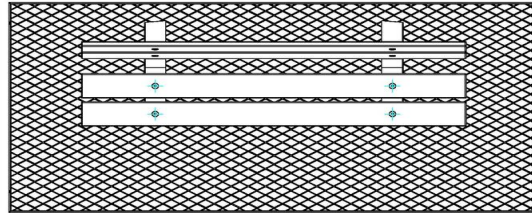

HeBlad
www.HeBlad.com
BB.PB.OP

gewicht ± 700 KG.

Spécifications Parkbank met Onderplaat

Code de produit	BB.PB.OP	Matériel assise	Bambou
Couleur	Béton naturel	Nombre d'assises	4
Dimensions (L x P x H)	248 x 120 x 103 cm	Dimensions plaque de fond	248 x 120 x 7 cm
Dimensions assise	180 x 30 cm	Finition plaque de fond	profile antiderapante
Hauteur d'assise	49 cm	Poids	700 kg
Coin d'assise	103 degrés