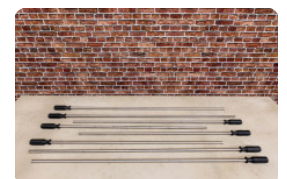

HB.FB.Rodset

Onze producten worden geleverd vanuit onze fabriek in Nederland.

BTWnr. NL0063 43 818 B01 • KvK nr. 170 66 364

Rabobank De Kempen, Markt 7, 5531 BA Bladel (NL) • BIC code: RABONL2U • IBAN: NL 20 RABO 0107 5301 12

ING Bank N.V., Foreign Operations, PO Box 1800, 1000 BV Amsterdam (NL) • BIC code: INGBNL2A • IBAN: NL92 INGB 0008 8504 87