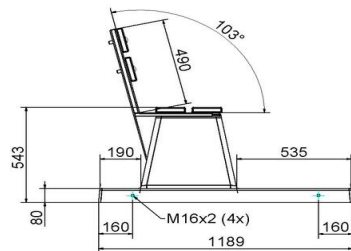

HeBlad
www.HeBlad.com
BB.DLA.OP

gewicht ± 1200 KG.

Spécifications Betonbank DeLuxe Antraciet met Onderplaat en Leuning

Code de produit	BB.DLA.OP	Coin d'assise	103 degrés
Couleur	Anthracite laqué	Nombre d'assises	4
Dimensions (L x P x H)	219,5 x 119 x 103 cm	Dimensions plaque de fond (L x P x H)	219,5 x 119 x 8 cm
Hauteur d'assise	45 cm	Finition plaque de fond	Béton lisse
Dimensions assise	180 x 30 cm	Poids	1230 kg