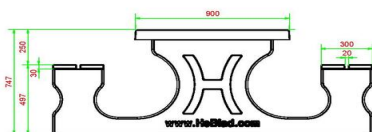

Onze producten worden geleverd vanuit onze fabriek in Nederland.

HeBlad
www.HeBlad.com
PS.DL.GT.132

± 780 KG.

Spécifications Multi-Spellentafel (1-3-2) DeLuxe

Code de produit	PS.DL.GT.132	Hauteur de la table	75 cm
Couleur	Béton naturel	Hauteur d'assise	50 cm
Dimensions (L x P x H)	210 x 193 x 75 cm	Matériel assise	Bambou
Dimensions du plateau de table (L x H)	210 x 90 cm	Écartement entre les pieds	111 cm (la distance de centre à centre)
Épaisseur plateau de table	7 cm	Poids	780 kg