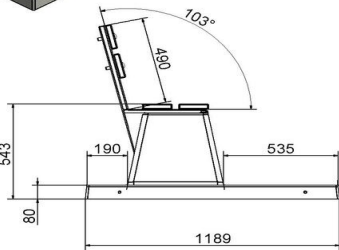

HeBlad
www.HeBlad.com
BB.DL.OP

gewicht ± 1200 KG.

Spécifications Betonbank DeLuxe met Onderplaat en Leuning

Code de produit	BB.DL.OP	Coin d'assise	103 degrés
Couleur	Béton naturel	Nombre d'assises	4
Dimensions (L x P x H)	219,5 x 119 x 103 cm	Dimensions plaque de fond (L x P x H)	219,5 x 119 x 8 cm
Hauteur d'assise	45 cm	Finition plaque de fond	Béton lisse
Dimensions assise	180 x 30 cm	Poids	1230 kg