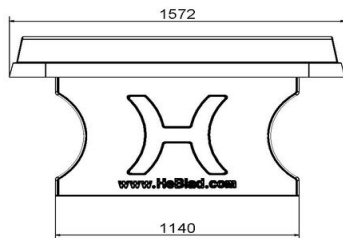

Onze producten worden geleverd vanuit onze fabriek in Nederland.

HeBlad
www.HeBlad.com
PP.AR.BL

Gewicht ± 1360 KG

Spécifications Pingpongtafel Afgerond Blauw

Code de produit	PP.AR.BL	Hauteur de la table	76 cm
Couleur	Bleu - RAL 5005	Hauteur du filet	14,75 cm
Dimensions plateau de jeu (L x l)	274 x 152 cm	Poids	1360 kg
Dimensions bas de plateau de jeu	279 x 157 cm	Écartement entre les pieds	183 cm (la distance de centre à centre)
Épaisseur plateau	8,4 cm		