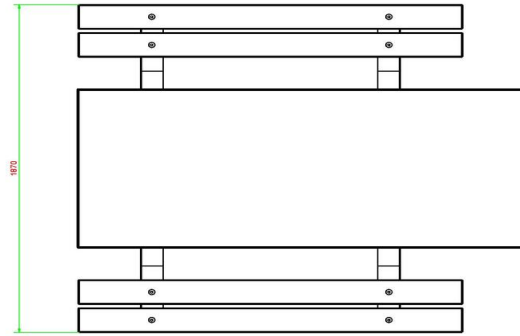

HeBlad
www.HeBlad.com
PS.DL.RT
± 790 kg

Spécifications Picknickset DeLuxe Rolstoeltoegankelijk

Code de produit	PS.DL.RT	Hauteur d'assise	50 cm
Couleur	Béton naturel	Matériel assise	Bambou
Dimensions (L x P x H)	210 x 187 x 77 cm	Écartement entre les pieds	111 cm (la distance de centre à centre)
Dimensions du plateau de table (L x H)	210 x 90 cm	Poids	790 kg
Épaisseur plateau de table	7 cm	Nombre d'assises	7

Produits associés 77 cm

Onze producten worden geleverd vanuit onze fabriek in Nederland.