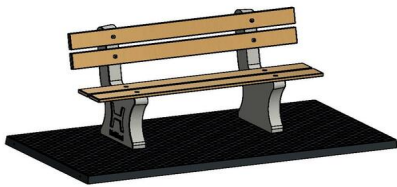

HeBlad
www.HeBlad.com
BB.PBAB.OP

gewicht ± 700 KG.

Spécifications Parkbank met Onderplaat Antraciet-Beton

Code de produit	BB.PBAB.OP	Matériel assise	Bambou
Couleur	Béton anthracite	Nombre d'assises	4
Dimensions (L x P x H)	248 x 120 x 103 cm	Dimensions plaque de fond (L x P x H)	248 x 120 x 7 cm
Dimensions assise	180 x 30 cm	Finition plaque de fond	profile antiderapante
Hauteur d'assise	49 cm	Poids	700 kg